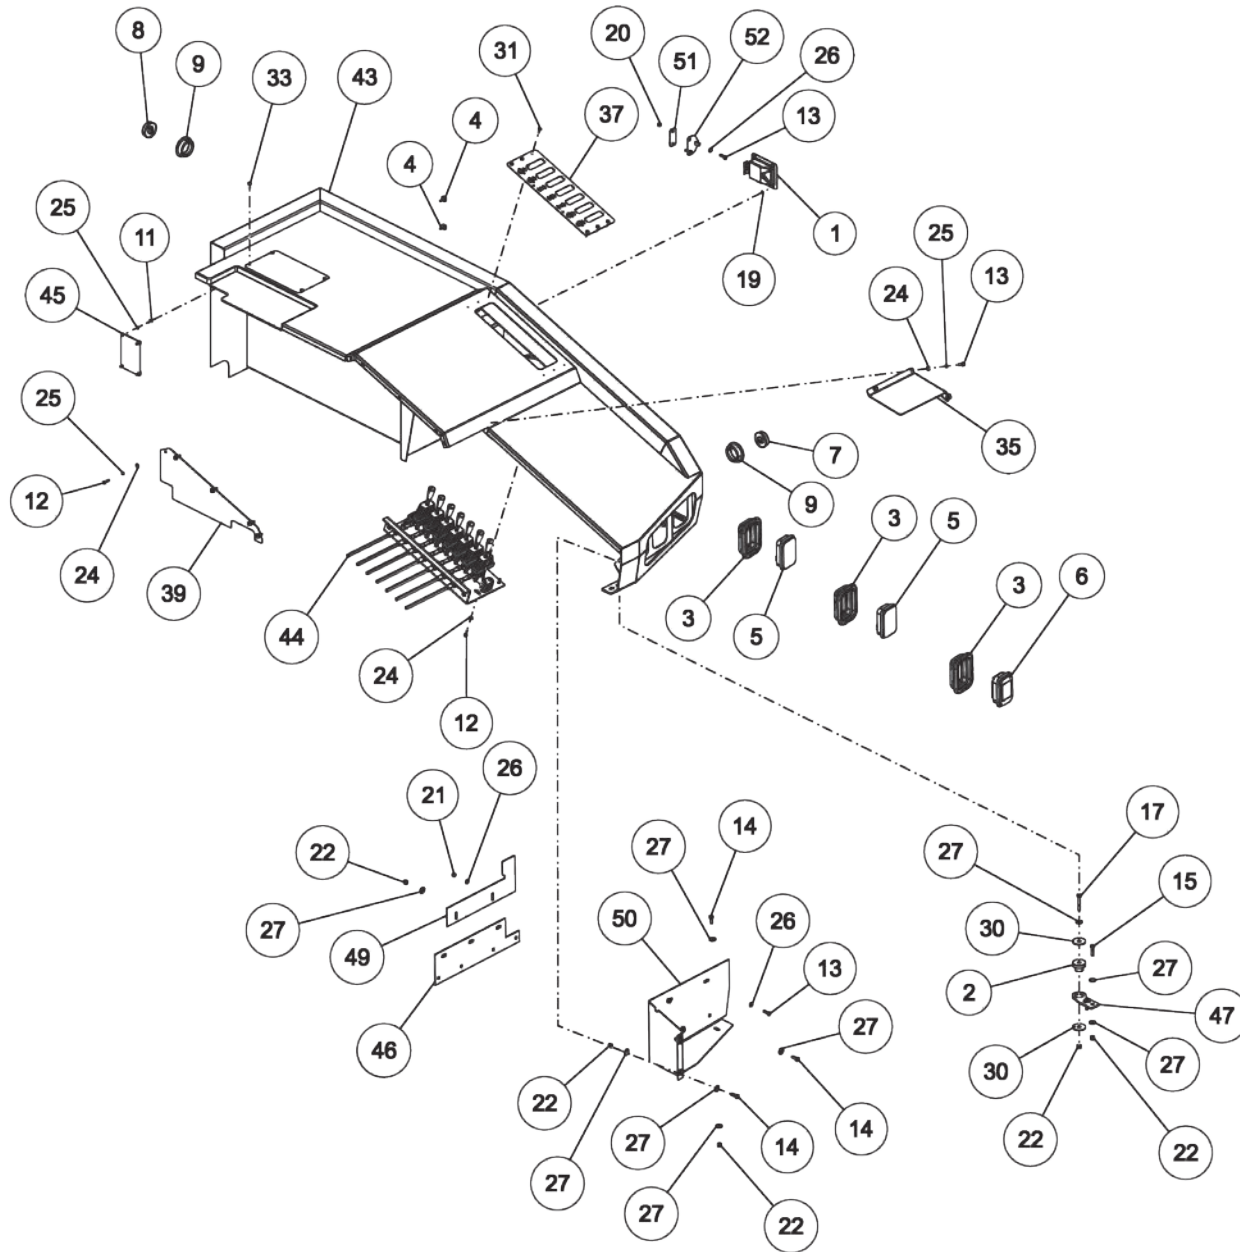

Section I - PARTS

120500235 EXPRESS BODY SS MODULAR (cont'd)

Section I - PARTS

120500235 EXPRESS BODY SS MODULAR (cont'd)

ITEM	PART NUMBER	DESCRIPTION	QTY
1	0303120	LATCH PADDLE W/GASKET	2
2	0306680	RUBBER "T" MOUNTS LTI 20203	6
3	0306685	GROMMET TRUCKLITE 45700 - RECT	6
4	0310925	RUBBER BUMP STOP	4
5	0311507	LIGHT RECT RED LED	4
6	0311510	LIGHT RECT REVERSE W/REFLEX	2
7	0311512	LIGHT 2.5" RED REFLEX LED	2
8	0311513	LIGHT 2.5" AMBER REFLEX LED	2
9	0311516	GROMMET, LIGHT 2.5" ROUND	4
10	0311531	LIGHT 3 RED ID BAR LED	1
11	0400059	SCREW, 1/4-20X5/8 HHC GR5	8
12	0400070	SCREW, 1/4-20X1 HHC GR5	28
13	0400109	SCREW, 5/16-18X1 HHC GR5	14
14	0400126	SCREW, 3/8-16X1 HHC GR5	14
15	0400132	SCREW, 3/8-16X1-1/2 HHC GR5	4
16	0400133	SCREW, 3/8-16X3 HHC GR5	8
17	0400150	SCREW, 3/8-16X2-1/2 HHC GR5	2
18	0400237	SCREW, 1/2-13X4 HHC GR5	4
19	0400351	NUT, 8-32 HEX	8
20	0400381	NUT, 5/16-18 HEX	4
21	0400382	NUT, 5/16-18 LOK	4
22	0400392	NUT, 3/8-16 LOK	20
23	0400408	NUT, 1/2-13 LOK	4
24	0400451	WASHER, 1/4	34
25	0400452	LKWASHER, 1/4	24
26	0400463	WASHER, 5/16	12

ITEM	PART NUMBER	DESCRIPTION	QTY
27	0400480	WASHER, 3/8	38
28	0400482	LKWASHER, 3/8	8
29	0400484	WASH, SPECIAL .406X1-3/4	8
30	0400498	WASHER, 1/2X2X0.125	4
31	0400601	SCREW, 1/4X1 SHM SS	12
32	0400888	WASHER, 3/8 FEN	8
33	0402020	SCREW, 1/4-20X3/4 HHC SS	8
34	0718658	PANEL - LEFT HAND REAR SLOPE	1
35	0718659	PANEL - RIGHT HAND REAR SLOPE	1
36	0725189L	PLT 7SLOT CONT CVR 312/807	1
37	0725189R	PLT 7SLOT CONT CVR 312/807	1
38	0806953	SKIRT - LEFT HAND	1
39	0806954	SKIRT - RIGHT HAND	1
40	0807232	TUBE MOUNTING WELDT	1
41	0807471	REAR BODY MTG TUBE WELD'T	1
42	0807912	BODY WLMT, EXPR LH SS 2011 BOX	1
43	0807913	BODY WLMT, EXPR RH SS 2011 BOX	1
44	0910213	7-HANDLE DUAL CONTROL 312	1
45	805040005	COVER PLATE-BOOM END (RE	2
46	810010001	BRACKET, CS - MUD FLAP	2
47	810030005	PLATE-BODY REAR MTG. (T. MTG)	2
48	810030015	LH SS LIGHT COVER PANEL	1
49	810030016	PLATE - GUARD FILLER SS	2
50	810037015	RH SS LIGHT COVER PANEL	1
51	945400518	WASHER PLATE PL - STRIKE	2
52	945400800	STRIKER PIN WELD'T PL	2