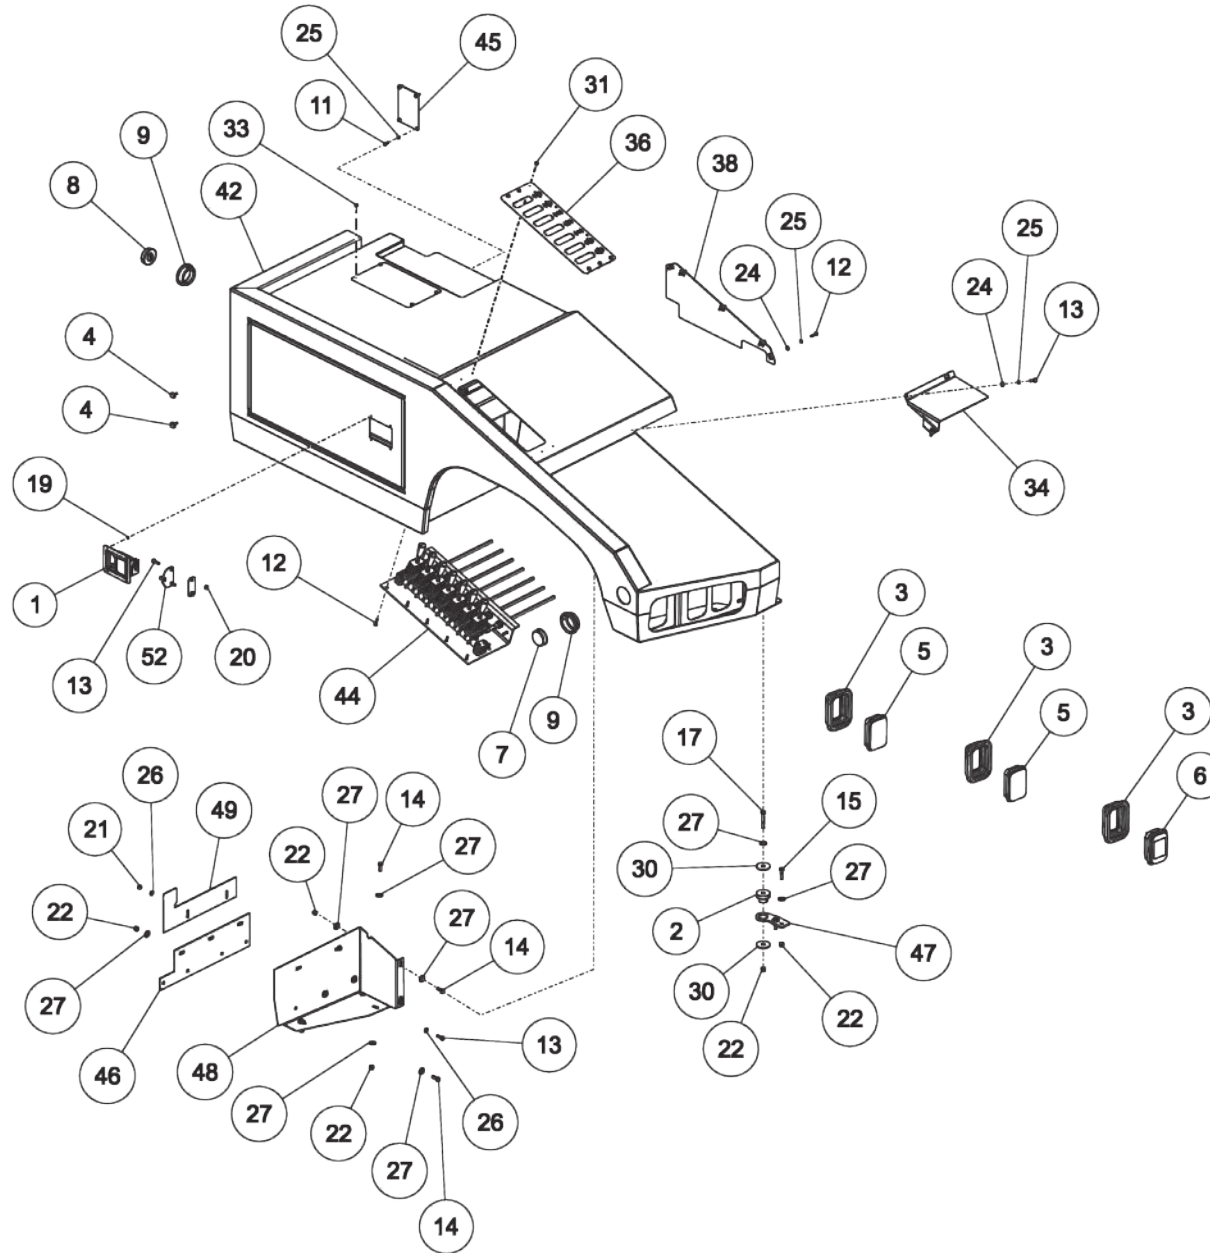

Section I - PARTS

120500235 EXPRESS BODY SS MODULAR (cont'd)

Section I - PARTS

120500235 EXPRESS BODY SS MODULAR (cont'd)

ITEM	PART NUMBER	DESCRIPTION	QTY
1	0303120	LATCH PADDLE W/GASKET	2
2	0306680	RUBBER "T" MOUNTS LTI 20203	6
3	0306685	GROMMET TRUCKLITE 45700 - RECT	6
4	0310925	RUBBER BUMP STOP	4
5	0311507	LIGHT RECT RED LED	4
6	0311510	LIGHT RECT REVERSE W/REFLEX	2
7	0311512	LIGHT 2.5" RED REFLEX LED	2
8	0311513	LIGHT 2.5" AMBER REFLEX LED	2
9	0311516	GROMMET, LIGHT 2.5" ROUND	4
10	0311531	LIGHT 3 RED ID BAR LED	1
11	0400059	SCREW, 1/4-20X5/8 HHC GR5	8
12	0400070	SCREW, 1/4-20X1 HHC GR5	28
13	0400109	SCREW, 5/16-18X1 HHC GR5	14
14	0400126	SCREW, 3/8-16X1 HHC GR5	14
15	0400132	SCREW, 3/8-16X1-1/2 HHC GR5	4
16	0400133	SCREW, 3/8-16X3 HHC GR5	8
17	0400150	SCREW, 3/8-16X2-1/2 HHC GR5	2
18	0400237	SCREW, 1/2-13X4 HHC GR5	4
19	0400351	NUT, 8-32 HEX	8
20	0400381	NUT, 5/16-18 HEX	4
21	0400382	NUT, 5/16-18 LOK	4
22	0400392	NUT, 3/8-16 LOK	20
23	0400408	NUT, 1/2-13 LOK	4
24	0400451	WASHER, 1/4	34
25	0400452	LKWASHER, 1/4	24
26	0400463	WASHER, 5/16	12

ITEM	PART NUMBER	DESCRIPTION	QTY
27	0400480	WASHER, 3/8	38
28	0400482	LKWASHER, 3/8	8
29	0400484	WASH, SPECIAL .406X1-3/4	8
30	0400498	WASHER, 1/2X2X0.125	4
31	0400601	SCREW, 1/4X1 SHM SS	12
32	0400888	WASHER, 3/8 FEN	8
33	0402020	SCREW, 1/4-20X3/4 HHC SS	8
34	0718658	PANEL - LEFT HAND REAR SLOPE	1
35	0718659	PANEL - RIGHT HAND REAR SLOPE	1
36	0725189L	PLT 7SLOT CONT CVR 312/807	1
37	0725189R	PLT 7SLOT CONT CVR 312/807	1
38	0806953	SKIRT - LEFT HAND	1
39	0806954	SKIRT - RIGHT HAND	1
40	0807232	TUBE MOUNTING WELDT	1
41	0807471	REAR BODY MTG TUBE WELD'T	1
42	0807912	BODY WLMT, EXPR LH SS 2011 BOX	1
43	0807913	BODY WLMT, EXPR RH SS 2011 BOX	1
44	0910213	7-HANDLE DUAL CONTROL 312	1
45	805040005	COVER PLATE-BOOM END (RE	2
46	810010001	BRACKET, CS - MUD FLAP	2
47	810030005	PLATE-BODY REAR MTG. (T. MTG)	2
48	810030015	LH SS LIGHT COVER PANEL	1
49	810030016	PLATE - GUARD FILLER SS	2
50	810037015	RH SS LIGHT COVER PANEL	1
51	945400518	WASHER PLATE PL - STRIKE	2
52	945400800	STRIKER PIN WELD'T PL	2