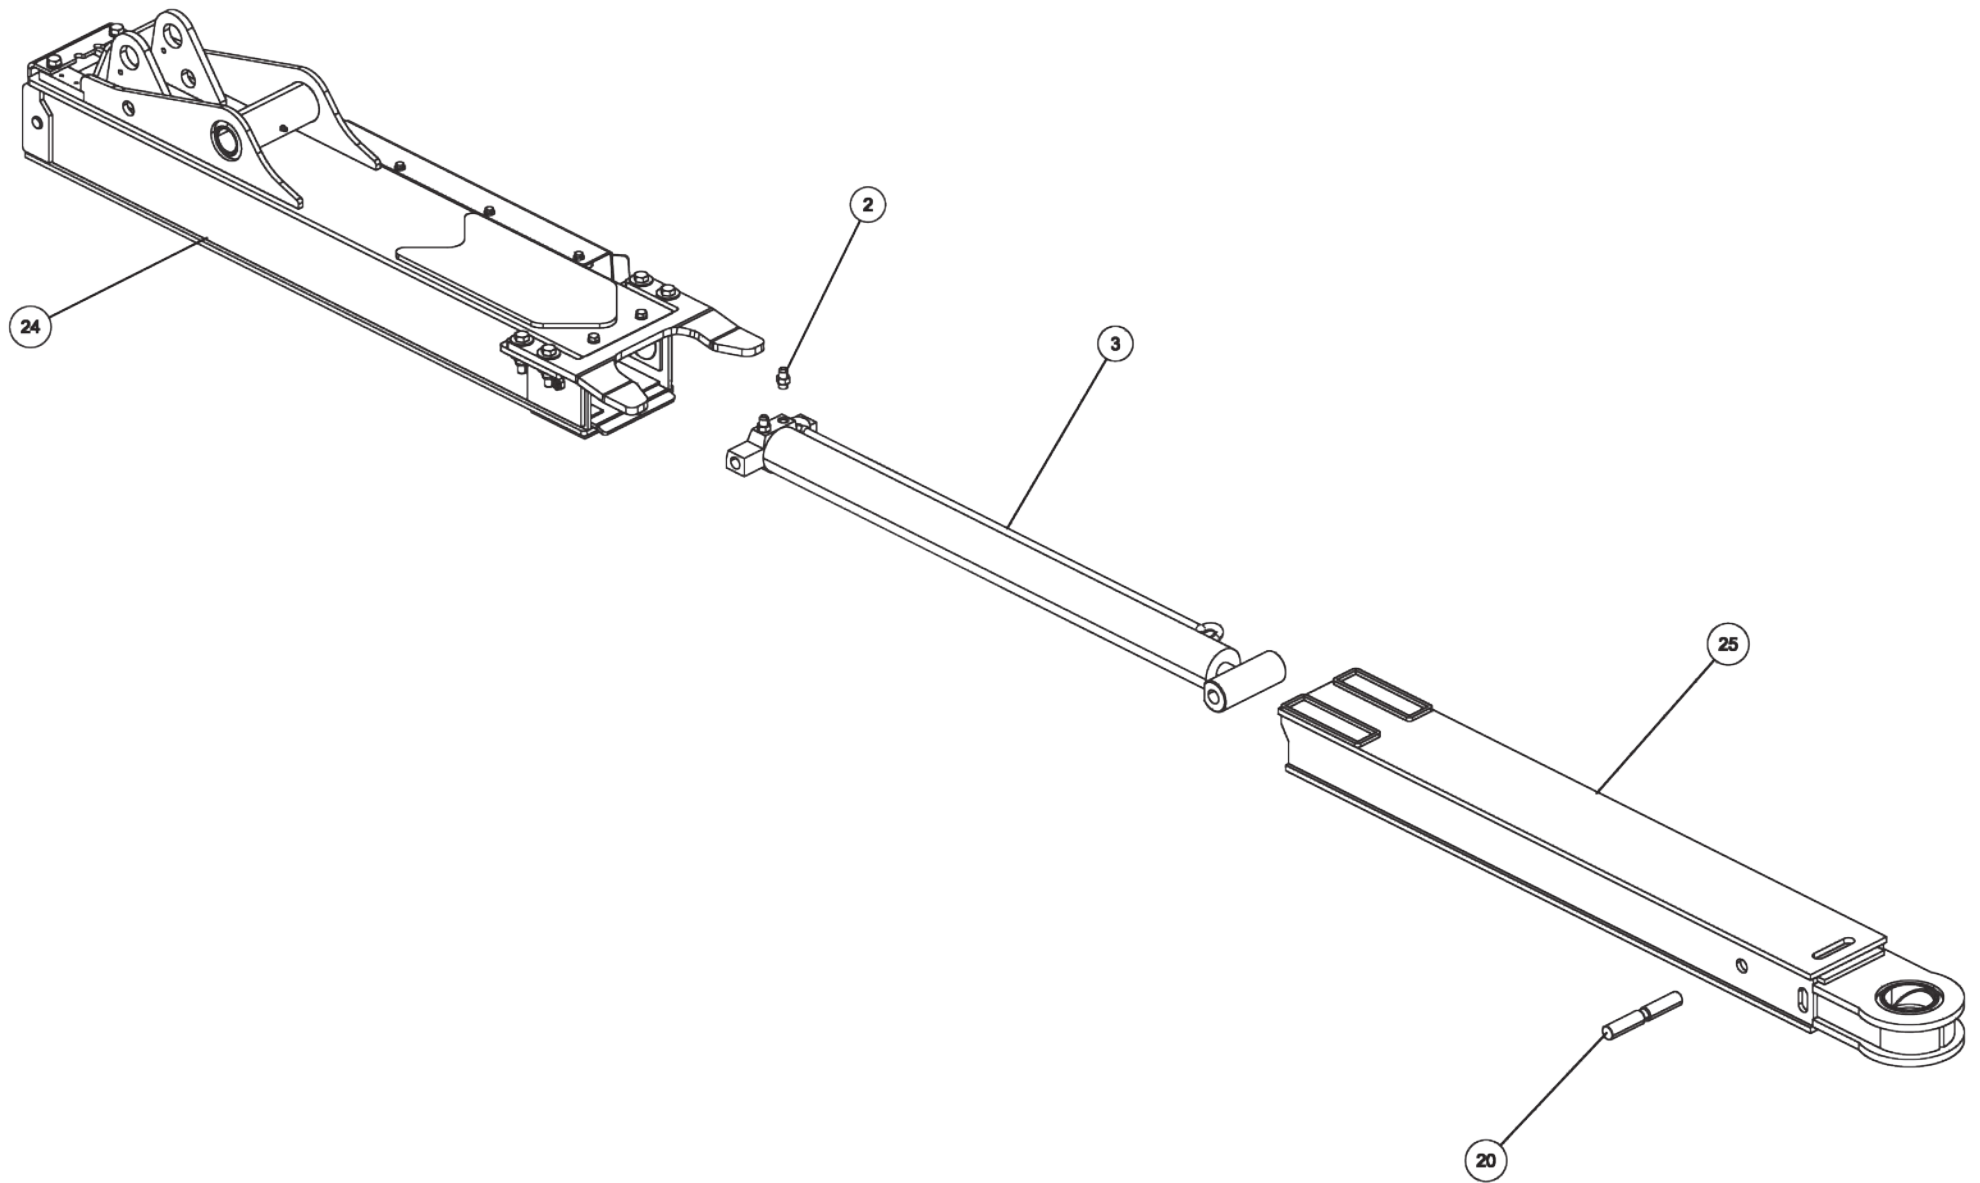

Section I - PARTS

0908390 WHEEL LIFT BOOM ASSEMBLY

Section I - PARTS

0908390 WHEEL LIFT BOOM ASSEMBLY

ITEM	PART NUMBER	DESCRIPTION	QTY
1	0300113	GREASE FITTING, 1/4-28 STR	1
2	0301522	ADAPTER, 6MJ-6MB	2
3	0303020	CYL HYD EXT - EB3 (JI3)	1
4	0306819	PAD - SLIDE (2 1/4 DIA UHMW)	2
5	0306942	CAST BRONZ BRG-SLEEVE 1 1/2"	2
6	0400059	SCREW, 1/4-20X5/8 HHC GR5	4
7	0400121	SCREW, 3/8-16X3/4 HHC GR5	4
8	0400176	SCREW, 1/2-13X1 HHC GR5	2
9	0400184	SCREW, 1/2-13X2-1/4 HHC GR8	4
10	0400204	SET SCREW, 1/2-13X3/4 SOC	2
11	0400353	SET SCREW, 3/8X1/2 SOC	1
12	0400410	NUT, 1/2-13 JAM	2
13	0400416	NUT, 1/2-13 LOK GR8	4
14	0400451	WASHER, 1/4	4
15	0400452	LKWASHER, 1/4	4
16	0400482	LKWASHER, 3/8	4
17	0400491	LKWASHER, 1/2	2
18	0400492	WASHER, 1/2	8
19	0717674	SHIM, PAD SPACER	2
20	0718216	SHAFT, INNER TUBE CYLINDER	1
21	0718217	PLATE - CENTER	1
22	0718221	GUARD, HORIZONTAL HOSE COVER	1
23	0718528	ANGLE - BOOM COVER	1
24	0806839	BOOM OUTER STINGER EXPRESS WLD	1
25	0908399	INNER WHL LIFT BOOM ASSEMBLY	1
26	3012-794003	BAR - SPACER	1
27	3012-794004	PLATE - U/L PAD CAGE 3014-9400	1
28	807500001	PIN - EXTEND	1
29	810040004	SMALL SHEAVE - 2-GROOVES 4"	1
30	896040002	NYLATRON - 6 X 1 1/2 X	2
31	9055062	5/8 DIA EXT. RETAINING RING	1