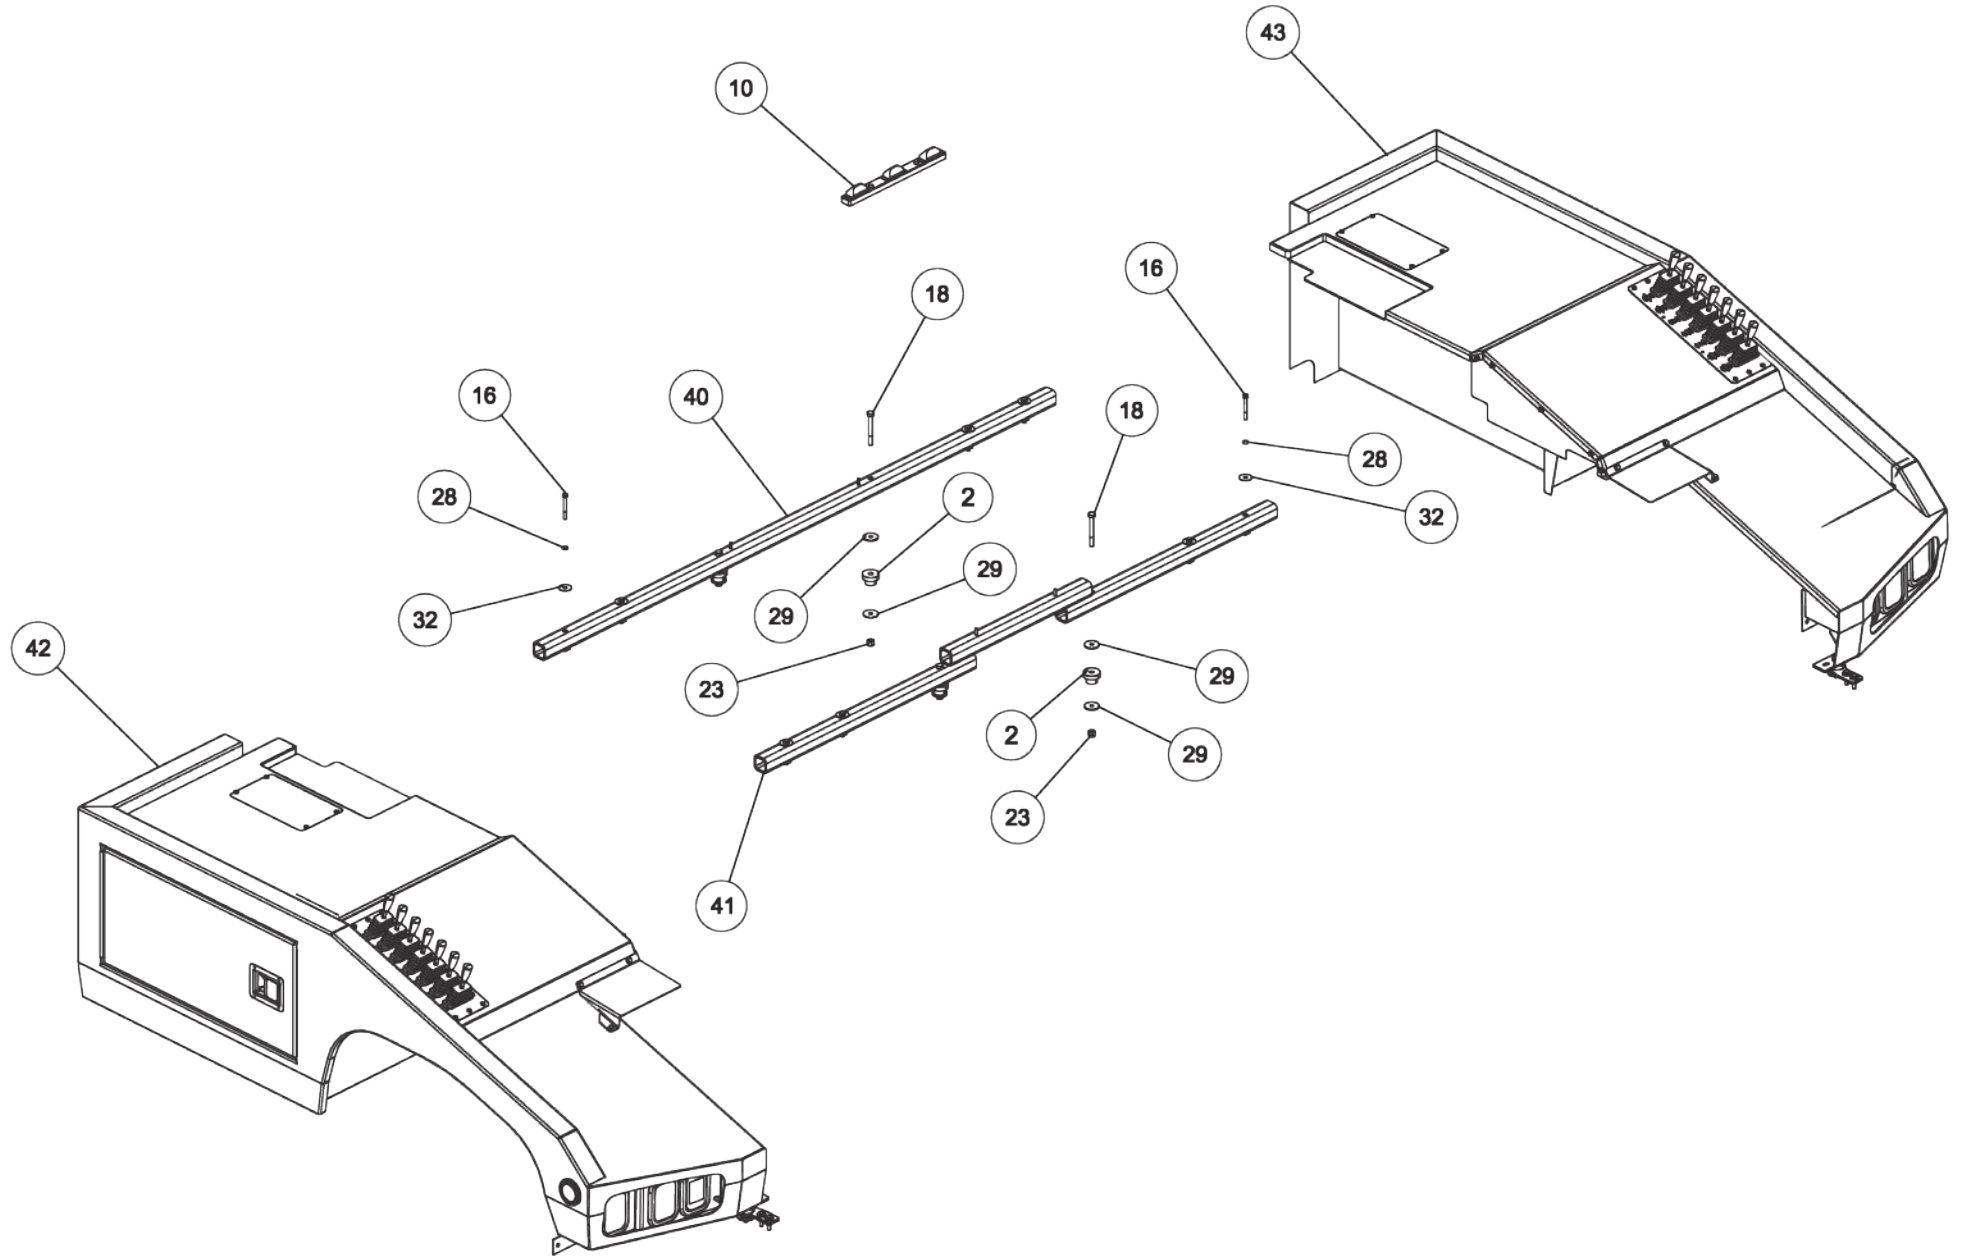

Section I - PARTS

120500235 EXPRESS BODY SS MODULAR

Section I - PARTS

120500235 EXPRESS BODY SS MODULAR

ITEM	PART NUMBER	DESCRIPTION	QTY
1	0303120	LATCH PADDLE W/GASKET	2
2	0306680	RUBBER "T" MOUNTS LTI 20203	6
3	0306685	GROMMET TRUCKLITE 45700 - RECT	6
4	0310925	RUBBER BUMP STOP	4
5	0311507	LIGHT RECT RED LED	4
6	0311510	LIGHT RECT REVERSE W/REFLEX	2
7	0311512	LIGHT 2.5" RED REFLEX LED	2
8	0311513	LIGHT 2.5" AMBER REFLEX LED	2
9	0311516	GROMMET, LIGHT 2.5" ROUND	4
10	0311531	LIGHT 3 RED ID BAR LED	1
11	0400059	SCREW, 1/4-20X5/8 HHC GR5	8
12	0400070	SCREW, 1/4-20X1 HHC GR5	28
13	0400109	SCREW, 5/16-18X1 HHC GR5	14
14	0400126	SCREW, 3/8-16X1 HHC GR5	14
15	0400132	SCREW, 3/8-16X1-1/2 HHC GR5	4
16	0400133	SCREW, 3/8-16X3 HHC GR5	8
17	0400150	SCREW, 3/8-16X2-1/2 HHC GR5	2
18	0400237	SCREW, 1/2-13X4 HHC GR5	4
19	0400351	NUT, 8-32 HEX	8
20	0400381	NUT, 5/16-18 HEX	4
21	0400382	NUT, 5/16-18 LOK	4
22	0400392	NUT, 3/8-16 LOK	20
23	0400408	NUT, 1/2-13 LOK	4
24	0400451	WASHER, 1/4	34
25	0400452	LKWASHER, 1/4	24
26	0400463	WASHER, 5/16	12

ITEM	PART NUMBER	DESCRIPTION	QTY
27	0400480	WASHER, 3/8	38
28	0400482	LKWASHER, 3/8	8
29	0400484	WASH, SPECIAL .406X1-3/4	8
30	0400498	WASHER, 1/2X2X0.125	4
31	0400601	SCREW, 1/4X1 SHM SS	12
32	0400888	WASHER, 3/8 FEN	8
33	0402020	SCREW, 1/4-20X3/4 HHC SS	8
34	0718658	PANEL - LEFT HAND REAR SLOPE	1
35	0718659	PANEL - RIGHT HAND REAR SLOPE	1
36	0725189L	PLT 7SLOT CONT CVR 312/807	1
37	0725189R	PLT 7SLOT CONT CVR 312/807	1
38	0806953	SKIRT - LEFT HAND	1
39	0806954	SKIRT - RIGHT HAND	1
40	0807232	TUBE MOUNTING WELDT	1
41	0807471	REAR BODY MTG TUBE WELD'T	1
42	0807912	BODY WLMT, EXPR LH SS 2011 BOX	1
43	0807913	BODY WLMT, EXPR RH SS 2011 BOX	1
44	0910213	7-HANDLE DUAL CONTROL 312	1
45	805040005	COVER PLATE-BOOM END (RE	2
46	810010001	BRACKET, CS - MUD FLAP	2
47	810030005	PLATE-BODY REAR MTG. (T. MTG)	2
48	810030015	LH SS LIGHT COVER PANEL	1
49	810030016	PLATE - GUARD FILLER SS	2
50	810037015	RH SS LIGHT COVER PANEL	1
51	945400518	WASHER PLATE PL - STRIKE	2
52	945400800	STRIKER PIN WELD'T PL	2