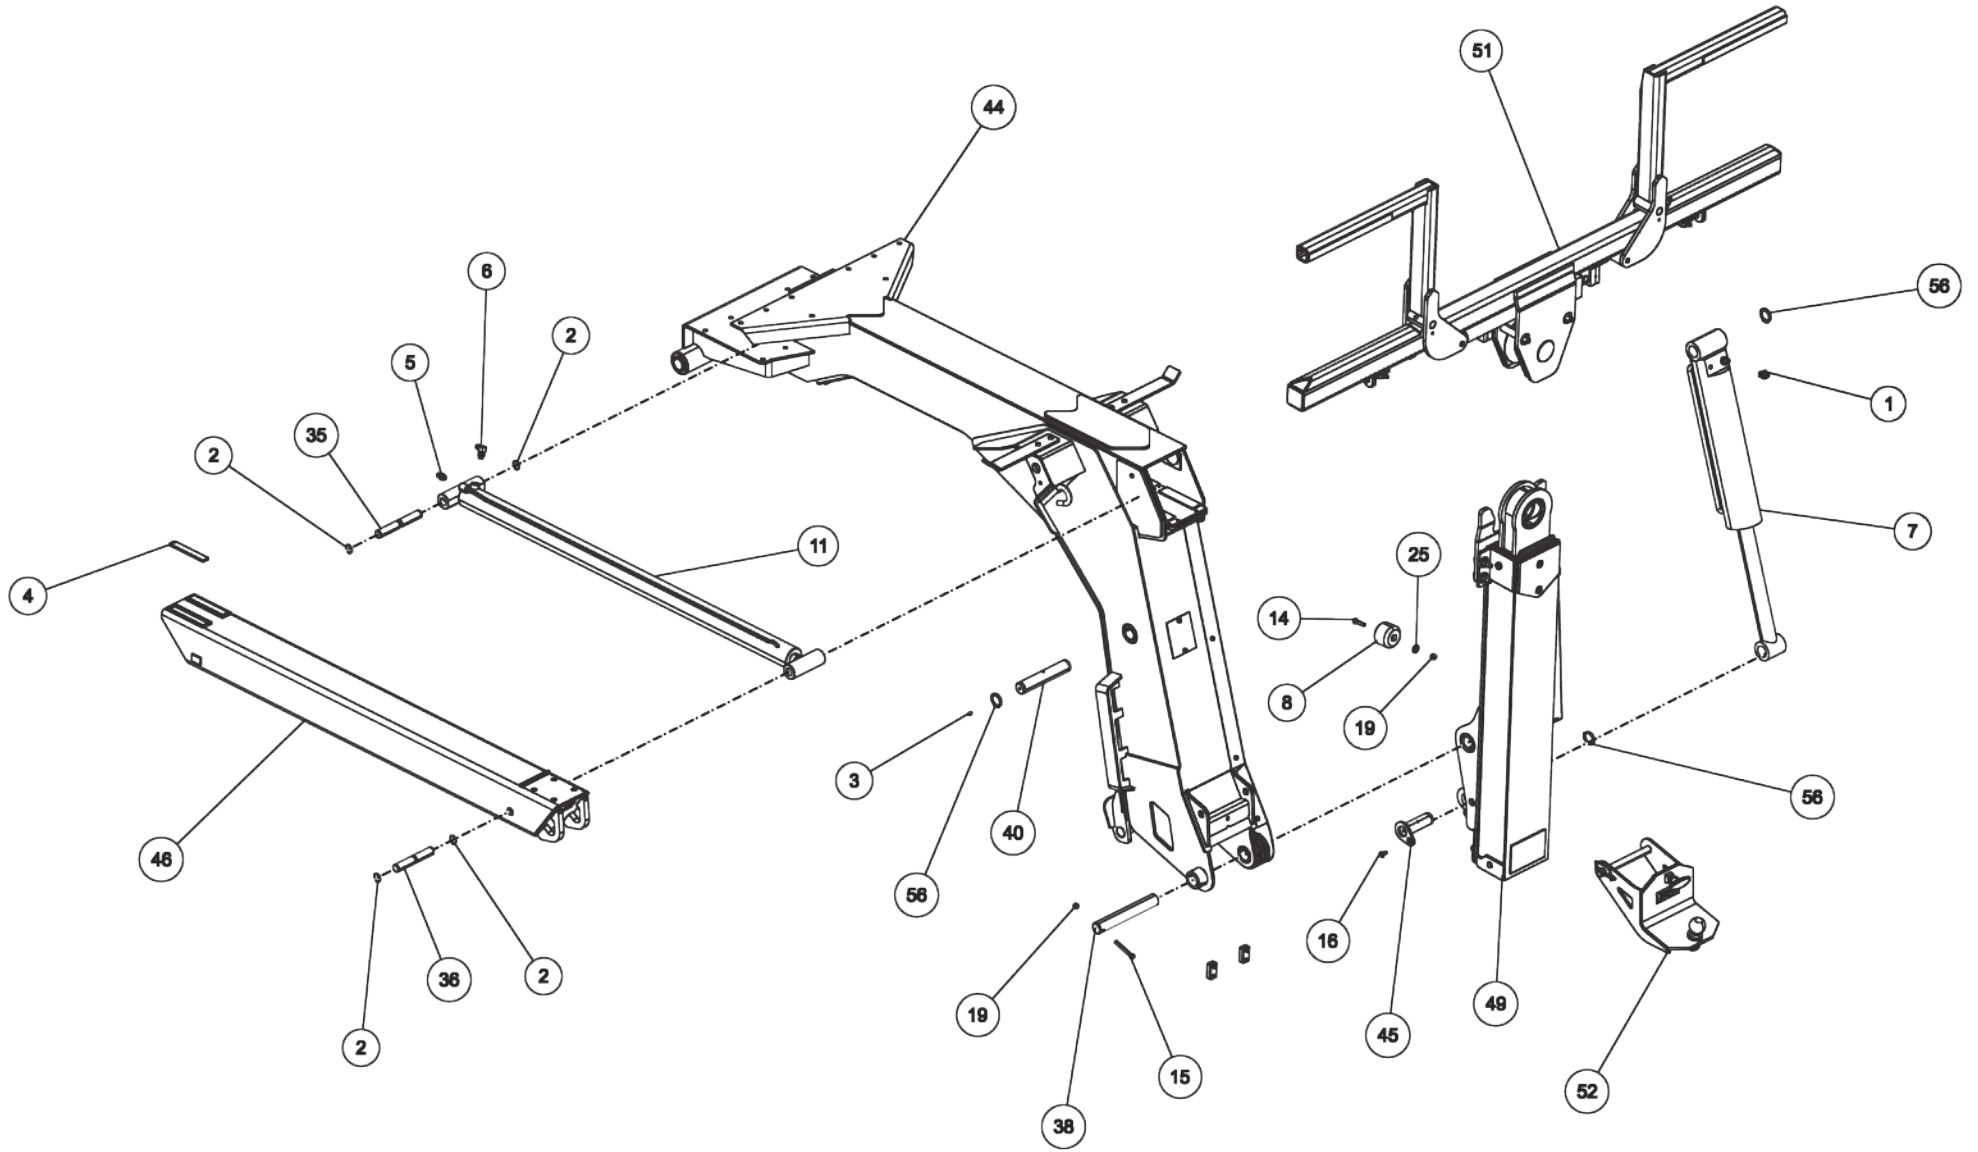

Section I - PARTS

0908389 BOOM ASSEMBLY EXPRESS EXT.

Section I - PARTS

0908389 BOOM ASSEMBLY EXPRESS EXT.

ITEM	PART NUMBER	DESCRIPTION	QTY
1	0300044	FITT, HYD CONN. 6MJ-8MB	2
2	0300110	SNAP RING, 1" 5100-100	4
3	0300113	GREASE FITTING, 1/4-28 STR	1
4	0300679	BEARING PAD, NYLATRON	2
5	0301522	ADAPTER, 6MJ-6MB	1
6	0301620	FITTING, HYD. 6MJ - 6MB90	1
7	0302919	CYL HYD FOLD-211	1
8	0306688	TIMBREN SPRING 180 AEON 2 7/8"	1
9	0306819	PAD - SLIDE (2 1/4 DIA UHMW)	2
10	0307115	SPRING EXTENSION-EXPRESS	1
11	0307578	CYL, HYD - S24050024PP	1
12	0400066	SCREW, 1/4-20X3/4 HHC GR5	15
13	0400121	SCREW, 3/8-16X3/4 HHC GR5	2
14	0400132	SCREW, 3/8-16X1-1/2 HHC GR5	1
15	0400133	SCREW, 3/8-16X3 HHC GR5	1
16	0400134	SCREW, 3/8-24X3/4 FHS	1
17	0400188	SCREW, 1/2-13X2 HHC GR5	1
18	0400204	SET SCREW, 1/2-13X3/4 SOC	2
19	0400392	NUT, 3/8-16 LOK	2
20	0400408	NUT, 1/2-13 LOK	1
21	0400452	LKWASHER, 1/4	15
22	0400464	LKWASHER, 5/16	4
23	0400474	WASHER, 5/8X0.020 SHIM	1
24	0400476	WASHER, 5/8X0.062 SHIM	1
25	0400480	WASHER, 3/8	1
26	0400482	LKWASHER, 3/8	2
27	0400492	WASHER, 1/2	2
28	0400503	WASHER, 5/8 GR8	1

ITEM	PART NUMBER	DESCRIPTION	QTY
29	0400606	BOLT, 5/8X1-1/4 SSB	1
30	0400614	SCREW, 5/16-18X3/4 BSC	4
31	0410023	3/8-16 x 1-1/2 HHCS GR8 GEOMET	4
32	0410274	3/8-16 TOP LOCK HEX NUT GR8 GE	4
33	0410330	3/8 FLATWASHER SAE GR8 GEOMET3	8
34	07000314	CABLE GUIDE - FRONT	2
35	0703082	PIN, EXT CYL PIVOT	1
36	0705499	SHAFT, UPPER SPADE	1
37	0708519	PLATE, COVER BOOM UPPER	1
38	0717069	PIN - MIDNIGHT U/L	1
39	0717674	SHIM, PAD SPACER	2
40	0718218	PIN, FOLD (BASE)	1
41	0718219	PLATE, PAD CAGE	1
42	0718222	GUARD, HORIZONTAL HOSE COVER	1
43	0718527	COVER - HOSE TRACK	1
44	0806836	BOOM, OUTER WLMT - EXPRESS	1
45	0806842	PIN WELDMENT, LOWER FOLD	1
46	0806843	INNER MAIN BOOM WELD'T EXPRESS	1
47	0810264	EXPRESS CABLE TIE BACK LH	1
48	0810265	EXPRESS CABLE TIE BACK RH	1
49	0908390	WHEEL LIFT BOOM ASSEMBLY	1
50	0908407	STINGER POSITION KIT	1
51	0908620	XBAR ASSY - RECESSED PINS	1
52	124002737	TRAILER BALL ADAPT KIT EXP MOD	1
53	810040004	SMALL SHEAVE - 2-GROOVES 4"	1
54	810041500	TENSIONER BRACKET WELD'T	1
55	880060002	NYLATRON PAD (STINGER UPPER)	2
56	9056150	RETAINING RING - 1 1/2	3