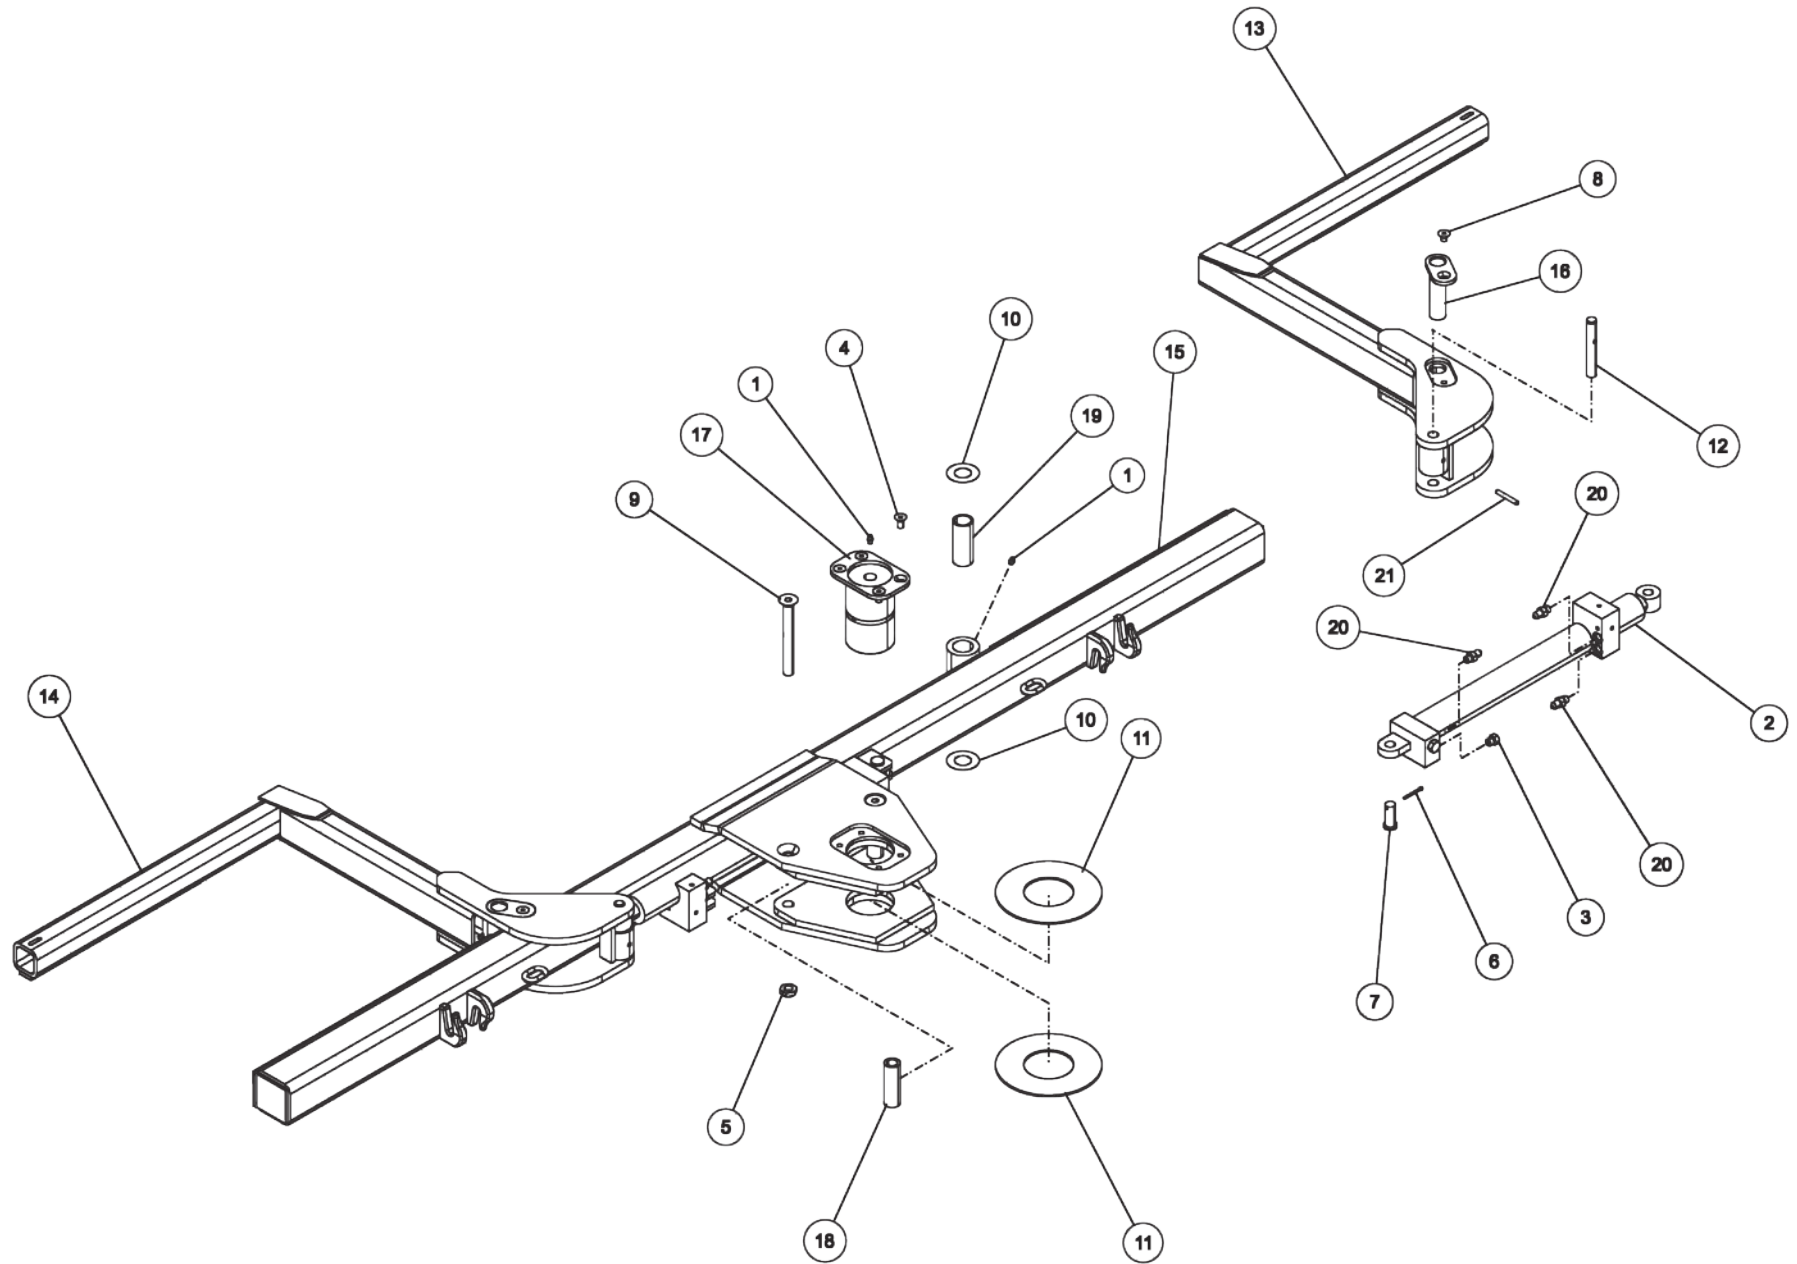

Section I - PARTS

0908620 CROSSBAR ASSEMBLY - RECESSED PINS

Section I - PARTS

0908620 CROSSBAR ASSEMBLY - RECESSED PINS

ITEM	PART NUMBER	DESCRIPTION	QTY
1	0300113	GREASE FITTING, 1/4-28 STR	3
2	0303844	CYL HYD - SWING L ARM	2
3	0303886	4 MB-PLUG	2
4	0400349	SCREW, 3/8-16X3/4 FHS	4
5	0400428	NUT, 5/8-11 LOK FLEX JAM	2
6	0400546	PIN, 1/8X1-1/4 COT	2
7	0400590	PIN, 5/8X1-1/2 CLEVIS	2
8	0400667	SCREW, 3/8-16X1/2 FHS	2
9	0401006	SCREW, 5/8-11X5-1/2 FHS	2
10	0700166	WASHER, SPACER	4
11	0710092	WASHER, THRUST 6500 W/L	2
12	0713885	PIN, CYL L-ARM END	2
13	0806978	LEFT "L" ARM WELD'T	1
14	0806979	RIGHT "L" ARM WELD'T	1
15	0806980	CROSSBAR WELD'T - EXPRESS	1
16	0806982	PIN WELD'T - "L" ARM PIVOT	2
17	0810577	PIVOT PIN, 4 BOLT	1
18	810050001	SLEEVE - CROSSBAR ASSEMBLY	2
19	E300002	BEARING	2
20	HC1291	FITTING, 4MJ-4MB STR THR	6
21	HD0106	SPRING PIN 1/4X1.75" LONG-ZINC	2