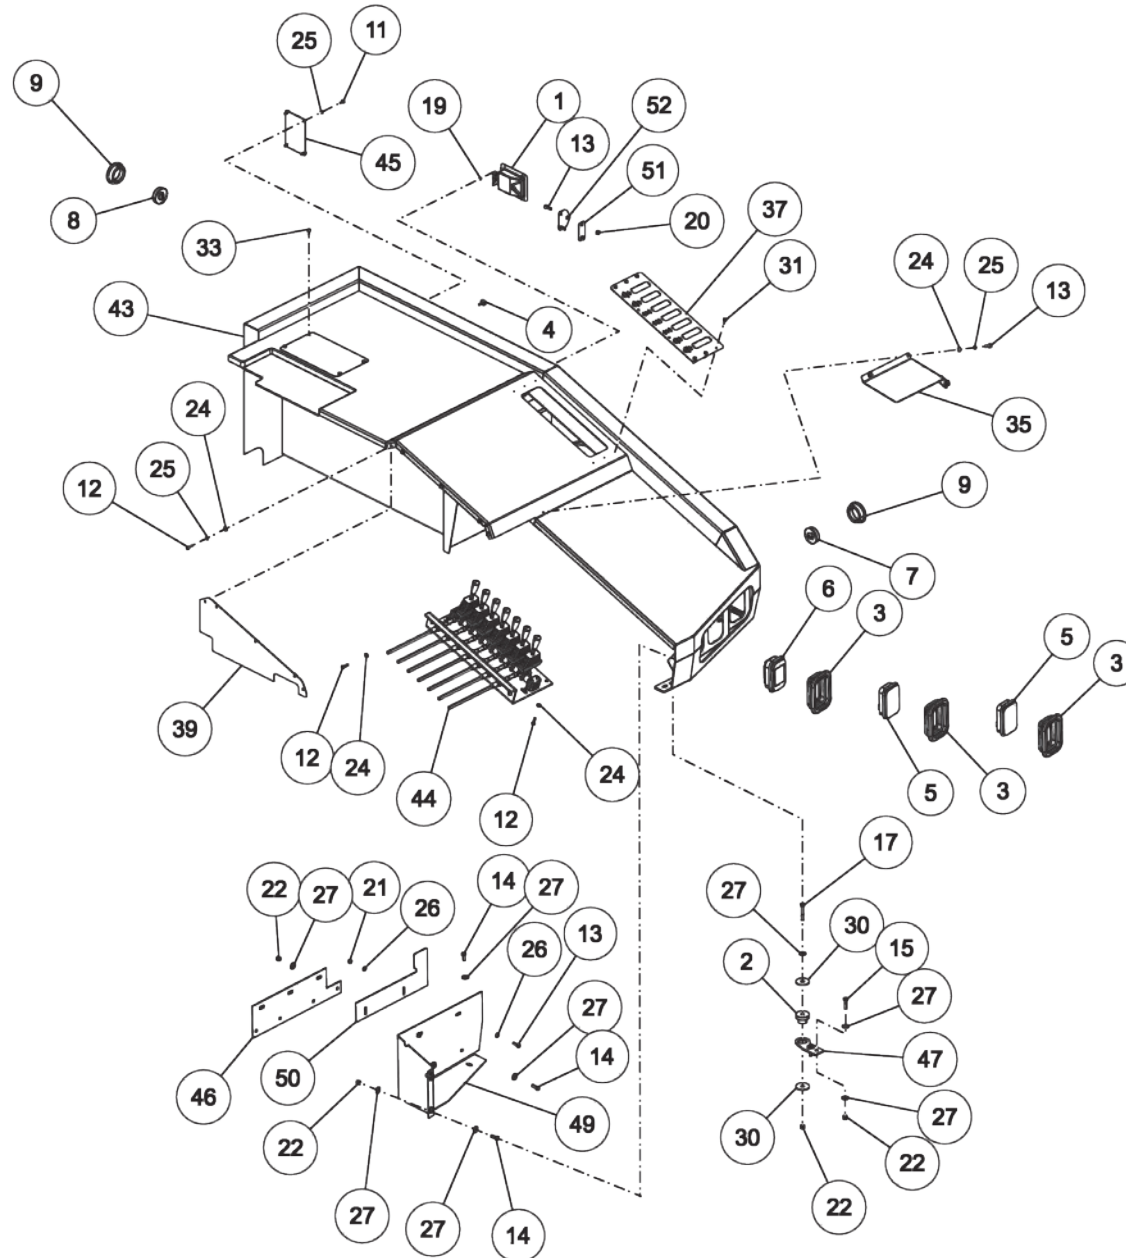

Section I - PARTS

120500225 EXPRESS BODY CS MODULAR (cont'd)

Section I - PARTS

120500225 EXPRESS BODY CS MODULAR (cont'd)

ITEM	PART NUMBER	DESCRIPTION	QTY
1	0303120	LATCH PADDLE W/GASKET	2
2	0306680	RUBBER "T" MOUNTS LTI 20203	6
3	0306685	GROMMET TRUCKLITE 45700 - RECT	6
4	0310925	RUBBER BUMP STOP	4
5	0311507	LIGHT RECT RED LED	4
6	0311510	LIGHT RECT REVERSE W/REFLEX	2
7	0311512	LIGHT 2.5" RED REFLEX LED	2
8	0311513	LIGHT 2.5" AMBER REFLEX LED	2
9	0311516	GROMMET, LIGHT 2.5" ROUND	4
10	0311531	LIGHT 3 RED ID BAR LED	1
11	0400059	SCREW, 1/4-20X5/8 HHC GR5	8
12	0400070	SCREW, 1/4-20X1 HHC GR5	28
13	0400109	SCREW, 5/16-18X1 HHC GR5	14
14	0400126	SCREW, 3/8-16X1 HHC GR5	14
15	0400132	SCREW, 3/8-16X1-1/2 HHC GR5	4
16	0400133	SCREW, 3/8-16X3 HHC GR5	8
17	0400150	SCREW, 3/8-16X2-1/2 HHC GR5	2
18	0400237	SCREW, 1/2-13X4 HHC GR5	4
19	0400351	NUT, 8-32 HEX	8
20	0400381	NUT, 5/16-18 HEX	4
21	0400382	NUT, 5/16-18 LOK	4
22	0400392	NUT, 3/8-16 LOK	20
23	0400408	NUT, 1/2-13 LOK	4
24	0400451	WASHER, 1/4	34
25	0400452	LKWASHER, 1/4	24
26	0400463	WASHER, 5/16	12

ITEM	PART NUMBER	DESCRIPTION	QTY
27	0400480	WASHER, 3/8	38
28	0400482	LKWASHER, 3/8	8
29	0400484	WASH, SPECIAL .406X1-3/4	8
30	0400498	WASHER, 1/2X2X0.125	4
31	0400601	SCREW, 1/4X1 SHM SS	12
32	0400888	WASHER, 3/8 FEN	8
33	0402020	SCREW, 1/4-20X3/4 HHC SS	8
34	0718658	PANEL - LEFT HAND REAR SLOPE	1
35	0718659	PANEL - RIGHT HAND REAR SLOPE	1
36	0725189L	PLT 7SLOT CONT CVR 312/807	1
37	0725189R	PLT 7SLOT CONT CVR 312/807	1
38	0806953	SKIRT - LEFT HAND	1
39	0806954	SKIRT - RIGHT HAND	1
40	0807232	TUBE MOUNTING WELDT	1
41	0807471	REAR BODY MTG TUBE WELD'T	1
42	0807910	BODY WLMT, EXPR LH CS 2011 BOX	1
43	0807911	BODY WLMT, EXPR RH CS 2011 BOX	1
44	0910213	7-HANDLE DUAL CONTROL 312	1
45	805040005	COVER PLATE-BOOM END (RE	2
46	810010001	BRACKET, CS - MUD FLAP	2
47	810030005	PLATE-BODY REAR MTG. (T. MTG)	2
48	810030015	LH SS LIGHT COVER PANEL	1
49	810030016	PLATE - GUARD FILLER SS	2
50	810037015	RH SS LIGHT COVER PANEL	1
51	945400518	WASHER PLATE PL - STRIKE	2
52	945400800	STRIKER PIN WELD'T PL	2