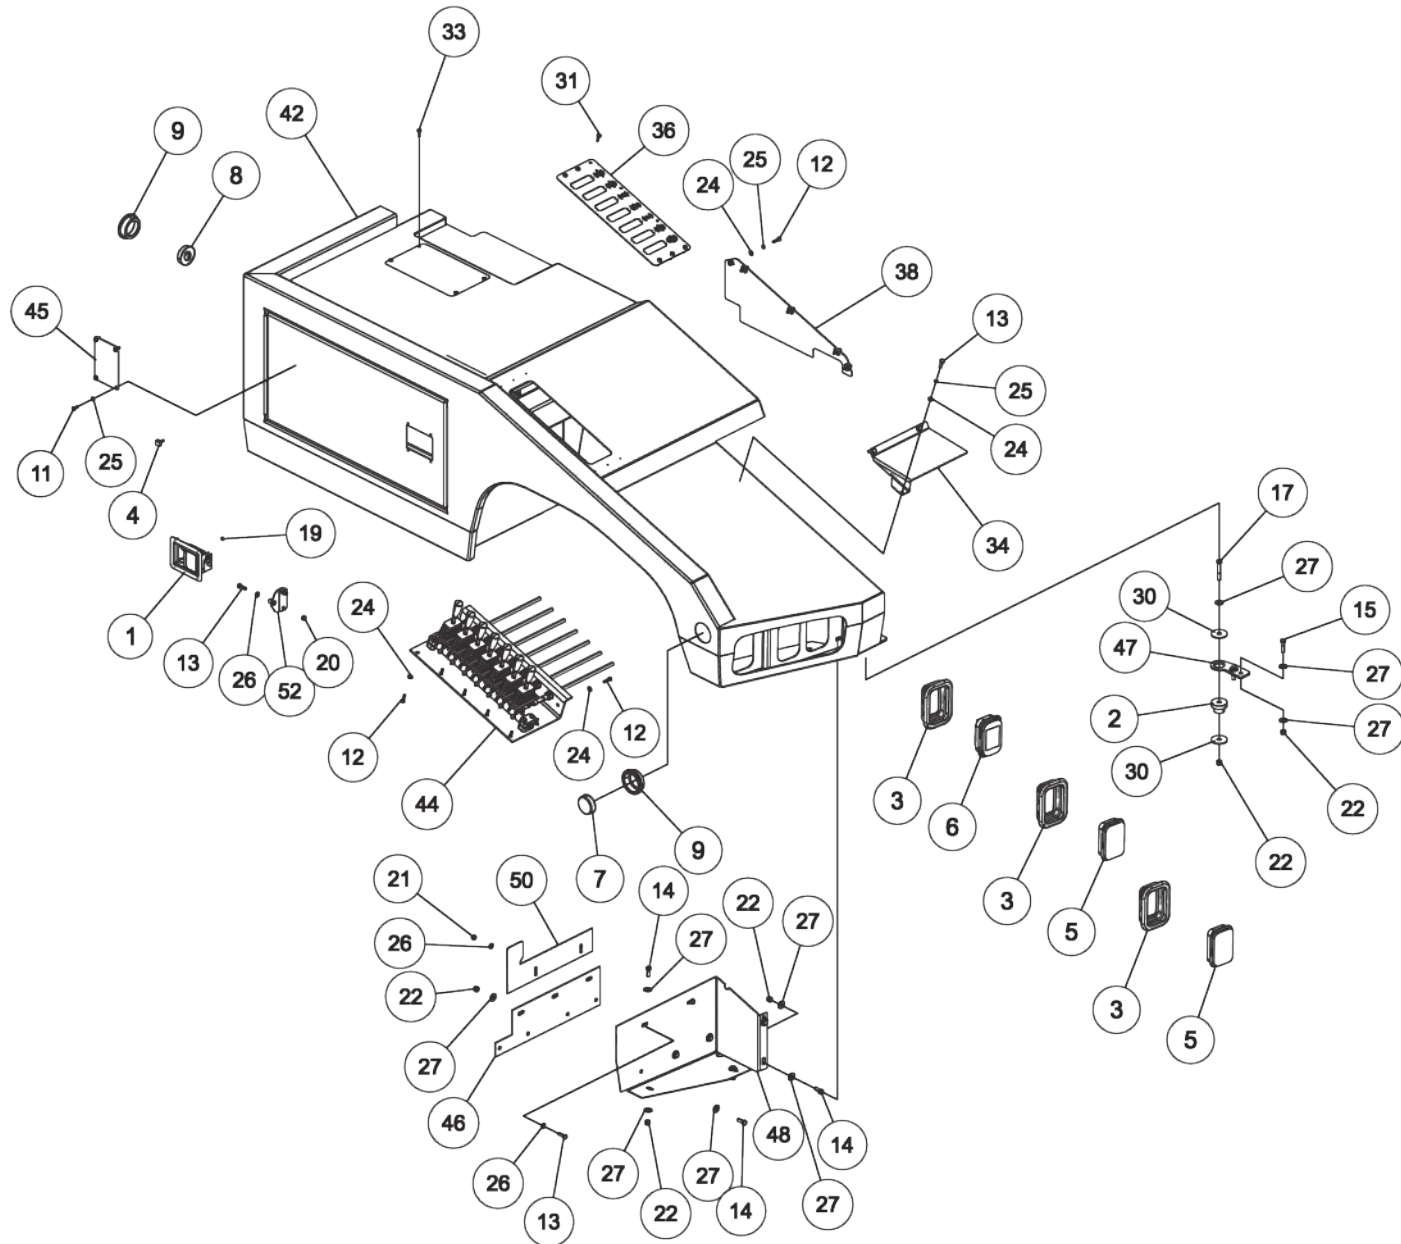

Section I - PARTS

120500225 EXPRESS BODY CS MODULAR (cont'd)

Section I - PARTS

120500225 EXPRESS BODY CS MODULAR (cont'd)

ITEM	PART NUMBER	DESCRIPTION	QTY
1	0303120	LATCH PADDLE W/GASKET	2
2	0306680	RUBBER "T" MOUNTS LTI 20203	6
3	0306685	GROMMET TRUCKLITE 45700 - RECT	6
4	0310925	RUBBER BUMP STOP	4
5	0311507	LIGHT RECT RED LED	4
6	0311510	LIGHT RECT REVERSE W/REFLEX	2
7	0311512	LIGHT 2.5" RED REFLEX LED	2
8	0311513	LIGHT 2.5" AMBER REFLEX LED	2
9	0311516	GROMMET, LIGHT 2.5" ROUND	4
10	0311531	LIGHT 3 RED ID BAR LED	1
11	0400059	SCREW, 1/4-20X5/8 HHC GR5	8
12	0400070	SCREW, 1/4-20X1 HHC GR5	28
13	0400109	SCREW, 5/16-18X1 HHC GR5	14
14	0400126	SCREW, 3/8-16X1 HHC GR5	14
15	0400132	SCREW, 3/8-16X1-1/2 HHC GR5	4
16	0400133	SCREW, 3/8-16X3 HHC GR5	8
17	0400150	SCREW, 3/8-16X2-1/2 HHC GR5	2
18	0400237	SCREW, 1/2-13X4 HHC GR5	4
19	0400351	NUT, 8-32 HEX	8
20	0400381	NUT, 5/16-18 HEX	4
21	0400382	NUT, 5/16-18 LOK	4
22	0400392	NUT, 3/8-16 LOK	20
23	0400408	NUT, 1/2-13 LOK	4
24	0400451	WASHER, 1/4	34
25	0400452	LKWASHER, 1/4	24
26	0400463	WASHER, 5/16	12

ITEM	PART NUMBER	DESCRIPTION	QTY
27	0400480	WASHER, 3/8	38
28	0400482	LKWASHER, 3/8	8
29	0400484	WASH, SPECIAL .406X1-3/4	8
30	0400498	WASHER, 1/2X2X0.125	4
31	0400601	SCREW, 1/4X1 SHM SS	12
32	0400888	WASHER, 3/8 FEN	8
33	0402020	SCREW, 1/4-20X3/4 HHC SS	8
34	0718658	PANEL - LEFT HAND REAR SLOPE	1
35	0718659	PANEL - RIGHT HAND REAR SLOPE	1
36	0725189L	PLT 7SLOT CONT CVR 312/807	1
37	0725189R	PLT 7SLOT CONT CVR 312/807	1
38	0806953	SKIRT - LEFT HAND	1
39	0806954	SKIRT - RIGHT HAND	1
40	0807232	TUBE MOUNTING WELDT	1
41	0807471	REAR BODY MTG TUBE WELD'T	1
42	0807910	BODY WLMT, EXPR LH CS 2011 BOX	1
43	0807911	BODY WLMT, EXPR RH CS 2011 BOX	1
44	0910213	7-HANDLE DUAL CONTROL 312	1
45	805040005	COVER PLATE-BOOM END (RE	2
46	810010001	BRACKET, CS - MUD FLAP	2
47	810030005	PLATE-BODY REAR MTG. (T. MTG)	2
48	810030015	LH SS LIGHT COVER PANEL	1
49	810030016	PLATE - GUARD FILLER SS	2
50	810037015	RH SS LIGHT COVER PANEL	1
51	945400518	WASHER PLATE PL - STRIKE	2
52	945400800	STRIKER PIN WELD'T PL	2