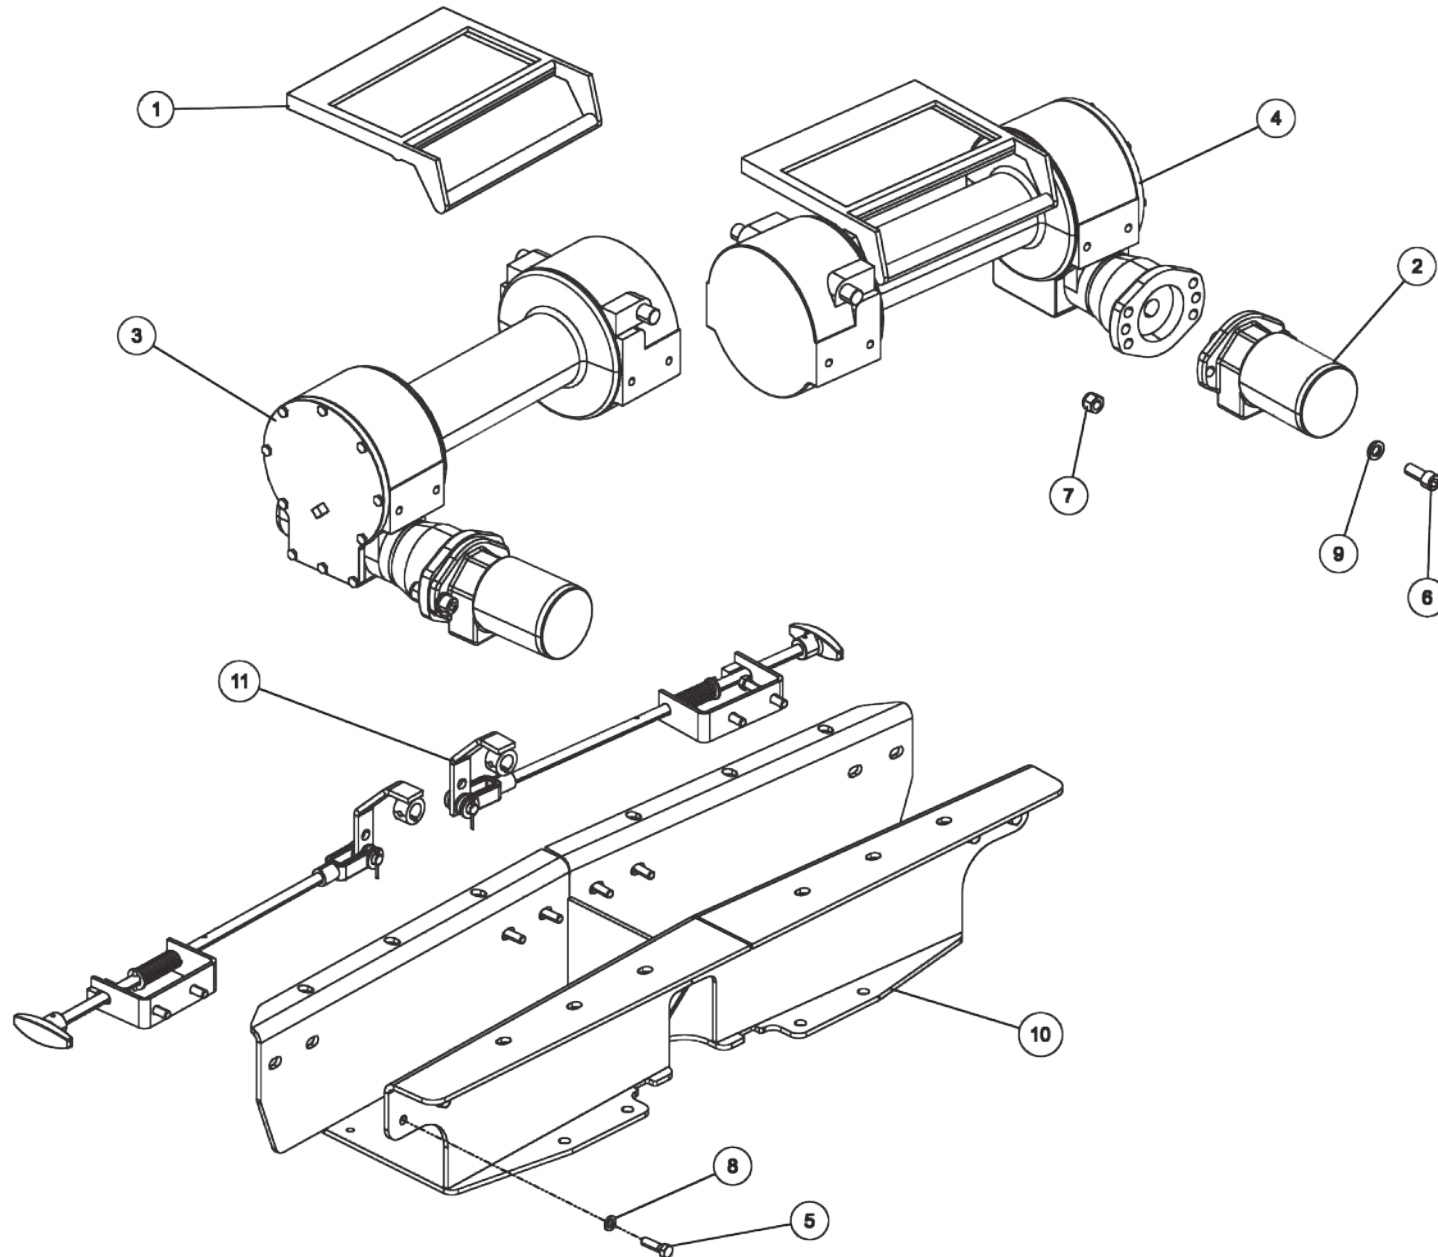

Section I - PARTS

0908391 8K DUAL WINCH BUCKET ASSEMBLY

Section I - PARTS

0908391 8K DUAL WINCH BUCKET ASSEMBLY

ITEM	PART NUMBER	DESCRIPTION	QTY
1	0302739	CABLE TENSIONER H-200 &	2
2	0307097	MOTOR, HYD PARKER -4 CU. IN.	2
3	0307579	WINCH - LEFT	1
4	0307580	WINCH - RIGHT	1
5	0400122	SCREW, 3/8-16X1-1/4 HHC GR5	12
6	0400196	SCREW, 1/2-13X1-1/4 SHC	4
7	0400416	NUT, 1/2-13 LOK GR8	4
8	0400482	LKWASHER, 3/8	12
9	0400491	LKWASHER, 1/2	4
10	0806847	DUAL WINCH BUCKET WLMT	1
11	0908627	WINCH FREESPOOL ASSY - MODULAR	2