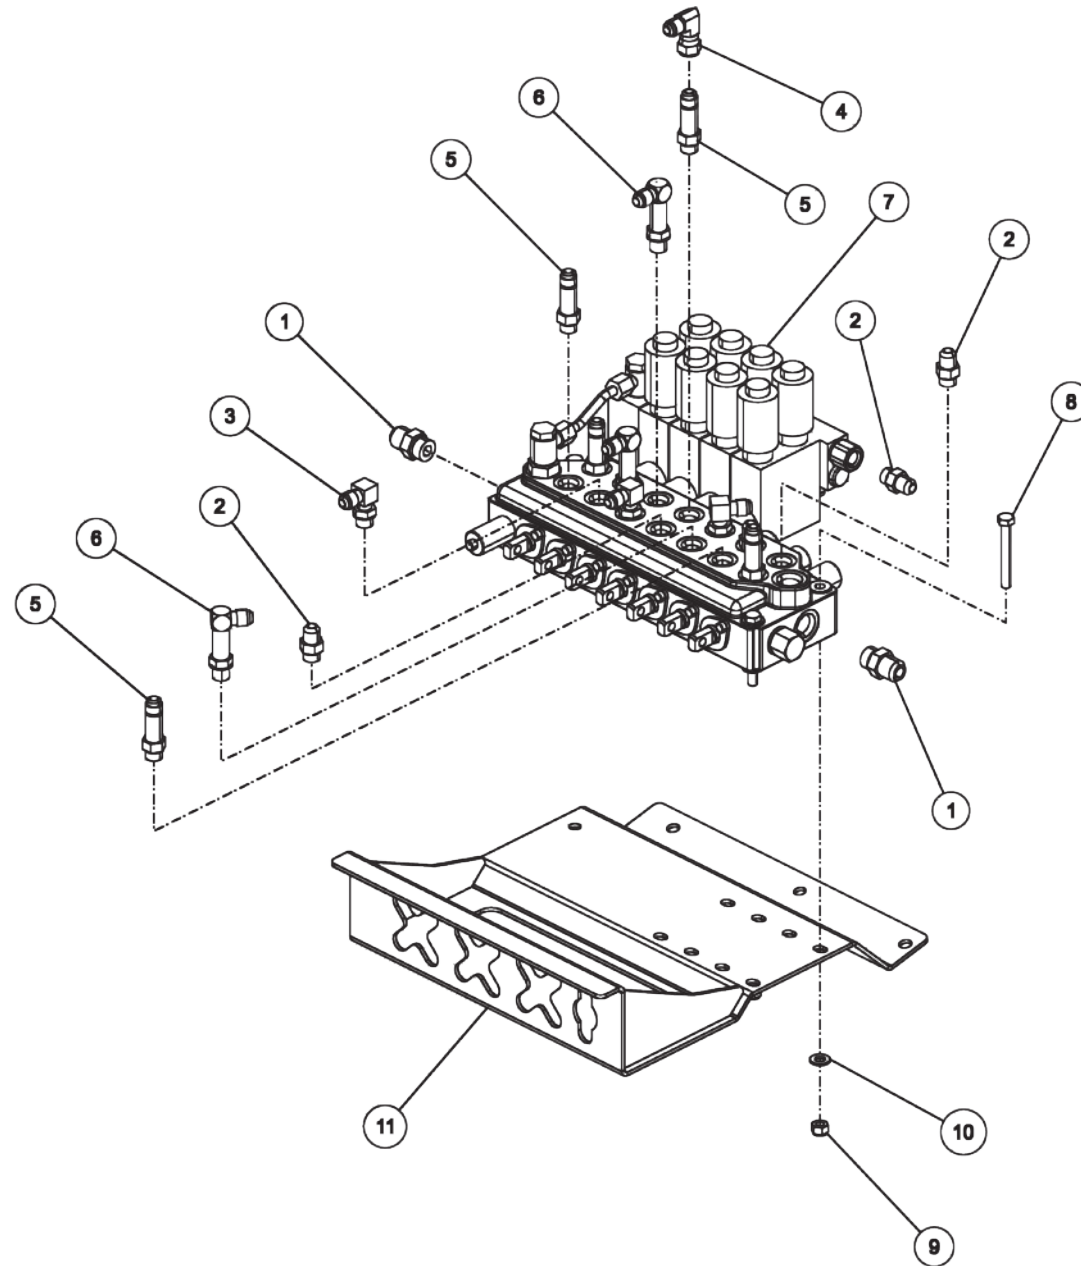

Section I - PARTS

0908627 WINCH FREESPOOL ASSEMBLY MODULAR

Section I - PARTS

0908627 WINCH FREESPOOL ASSEMBLY MODULAR

ITEM	PART NUMBER	DESCRIPTION	QTY
1	0300845	SPRING-CLUTCH T5-68-79-1	1
2	0301532	MILLER T-HANDLE	1
3	0301588	ADJUSTABLE YOKE	1
4	0400126	SCREW, 3/8-16X1 HHC GR5	1
5	0400150	SCREW, 3/8-16X2-1/2 HHC GR5	1
6	0400393	NUT, 3/8-16 JAM	1
7	0400482	LKWASHER, 3/8	2
8	0400537	PIN, 1/2X1-1/2 CLEVIS	1
9	0400546	PIN, 1/8X1-1/4 COT	1
10	0400560	PIN, 5/32X1 SPR	2
11	0702408	CHNL, MTG	1
12	0800781	ROD-CONTROL - DUAL	1
13	0806995	BELL CRANK WELDMENT	1
14	DE1381	1/2 WASHER SAE 17/32 ID	4

Section I - PARTS

0908393 DUAL SHEAVE HEAD ASSEMBLY

Section I - PARTS

0908393 DUAL SHEAVE HEAD ASSEMBLY

ITEM	PART NUMBER	DESCRIPTION	QTY
1	0300113	GREASE FITTING, 1/4-28 STR	2
2	0307590	PLUG, LDPE BLACK SQR-17-1014	1
3	0400426	NUT, 5/8-11 LOK GR8	4
4	0806845	DUAL SHEAVE HEAD WELDMENT	1
5	805180000	SHEAVE HOUSING ASSEMBLY	2
6	9055275	SNAP RING EXT.2 3/4" 5160-275	2
7	HD0505	5/8-11X1.5SKT HD CP SCR	4

Section I - PARTS

0908396 7-SPOOL VALVE PLATE ASSEMBLY

Section I - PARTS

0908396 7-SPOOL VALVE PLATE ASSEMBLY

ITEM	PART NUMBER	DESCRIPTION	QTY
1	0300041	CONNECTOR, 8MJ-8MB	2
2	0301522	ADAPTER, 6MJ-6MB	4
3	0301620	FITTING, HYD. 6MJ - 6MB90	3
4	0301696	FITTING, ELB 90 DEG 6MJ-6FJX90	1
5	0302510	ADAPTER, 6MJ-6MBL	5
6	0307460	FITTING, HYD 6MJ-6MB90LL	3
7	0310464	VALVE, 7 SPOOL-WALVOIL EXPRESS	1
8	0400107	SCREW, 5/16-18X2-1/2 HHC GR5	3
9	0400382	NUT, 5/16-18 LOK	3
10	0400463	WASHER, 5/16	3
11	0807505	VALVE MTG BRKT WLMT EXP WALVOI	1