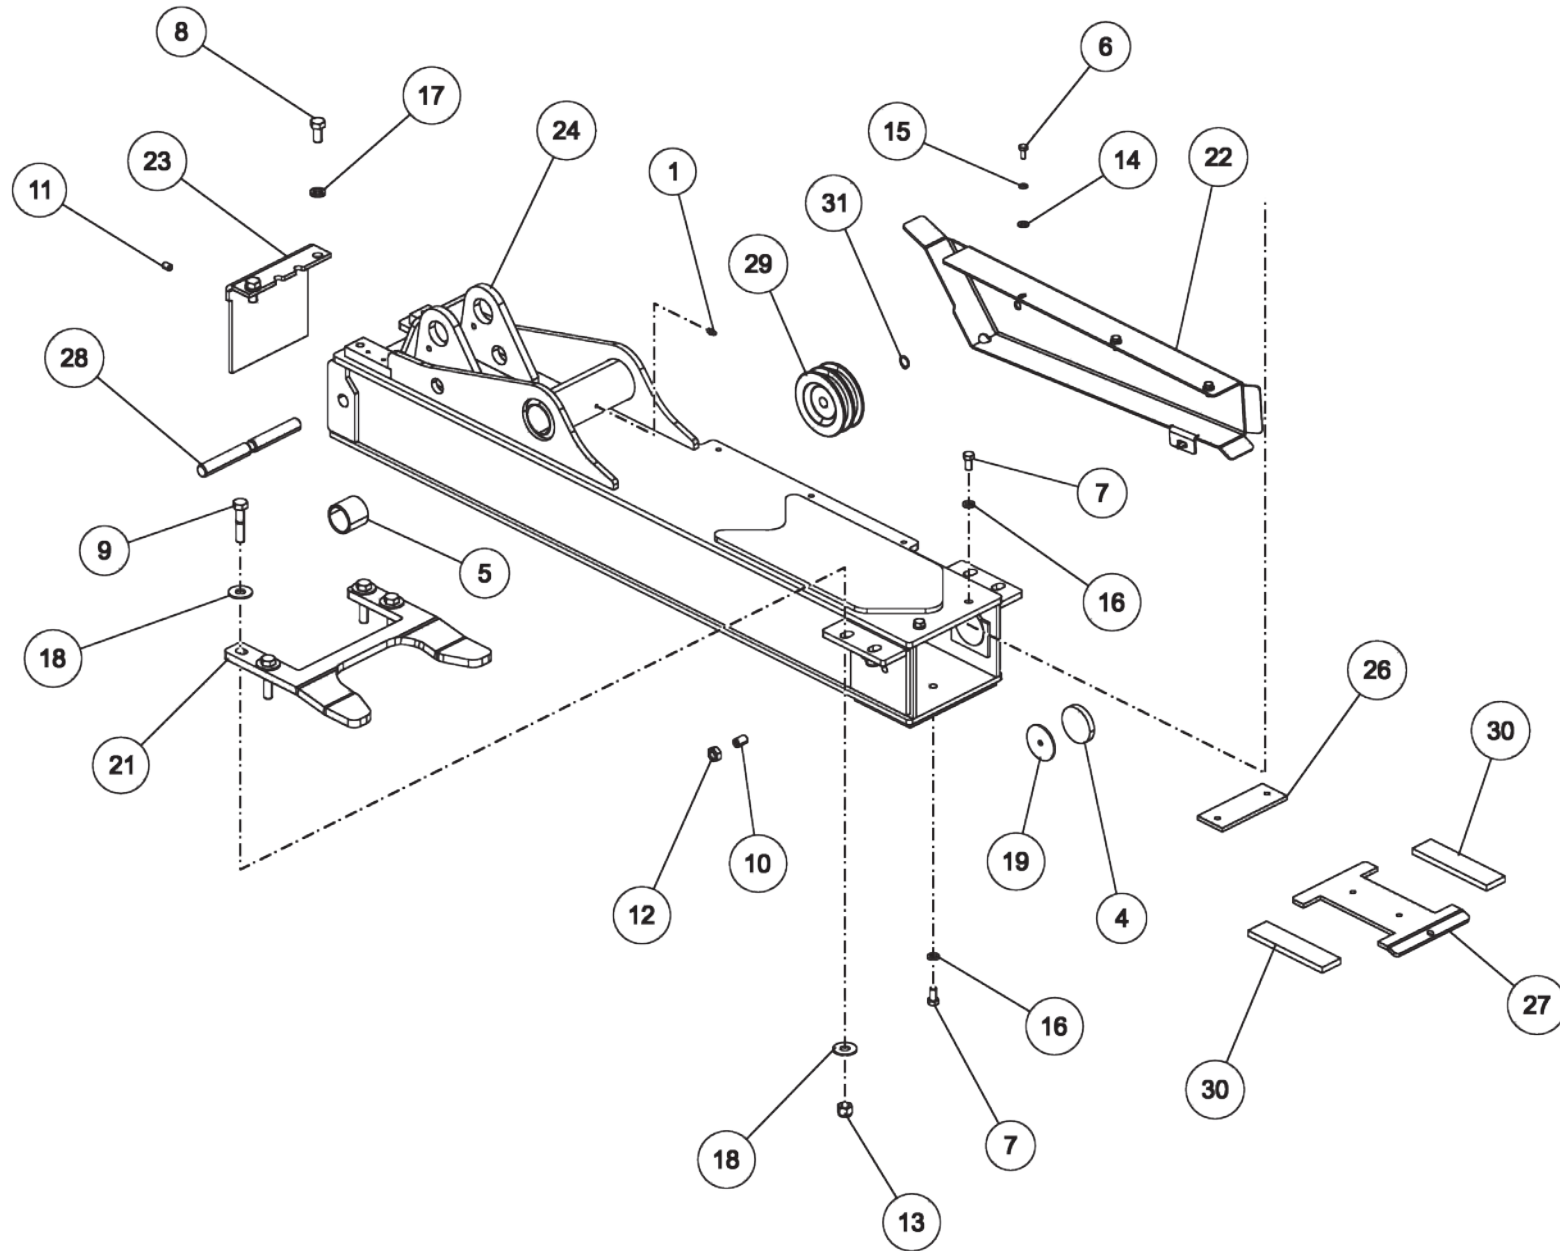

Section I - PARTS

0908390 WHEEL LIFT BOOM ASSEMBLY (cont'd)

Section I - PARTS

0908390 WHEEL LIFT BOOM ASSEMBLY (cont'd)

ITEM	PART NUMBER	DESCRIPTION	QTY
1	0300113	GREASE FITTING, 1/4-28 STR	1
2	0301522	ADAPTER, 6MJ-6MB	2
3	0303020	CYL HYD EXT - EB3 (JI3)	1
4	0306819	PAD - SLIDE (2 1/4 DIA UHMW)	2
5	0306942	CAST BRONZ BRG-SLEEVE 1 1/2"	2
6	0400059	SCREW, 1/4-20X5/8 HHC GR5	4
7	0400121	SCREW, 3/8-16X3/4 HHC GR5	4
8	0400176	SCREW, 1/2-13X1 HHC GR5	2
9	0400184	SCREW, 1/2-13X2-1/4 HHC GR8	4
10	0400204	SET SCREW, 1/2-13X3/4 SOC	2
11	0400353	SET SCREW, 3/8X1/2 SOC	1
12	0400410	NUT, 1/2-13 JAM	2
13	0400416	NUT, 1/2-13 LOK GR8	4
14	0400451	WASHER, 1/4	4
15	0400452	LKWASHER, 1/4	4
16	0400482	LKWASHER, 3/8	4
17	0400491	LKWASHER, 1/2	2
18	0400492	WASHER, 1/2	8
19	0717674	SHIM, PAD SPACER	2
20	0718216	SHAFT, INNER TUBE CYLINDER	1
21	0718217	PLATE - CENTER	1
22	0718221	GUARD, HORIZONTAL HOSE COVER	1
23	0718528	ANGLE - BOOM COVER	1
24	0806839	BOOM OUTER STINGER EXPRESS WLD	1
25	0908399	INNER WHL LIFT BOOM ASSEMBLY	1
26	3012-794003	BAR - SPACER	1
27	3012-794004	PLATE - U/L PAD CAGE 3014-9400	1
28	807500001	PIN - EXTEND	1
29	810040004	SMALL SHEAVE - 2-GROOVES 4"	1
30	896040002	NYLATRON - 6 X 1 1/2 X	2
31	9055062	5/8 DIA EXT. RETAINING RING	1