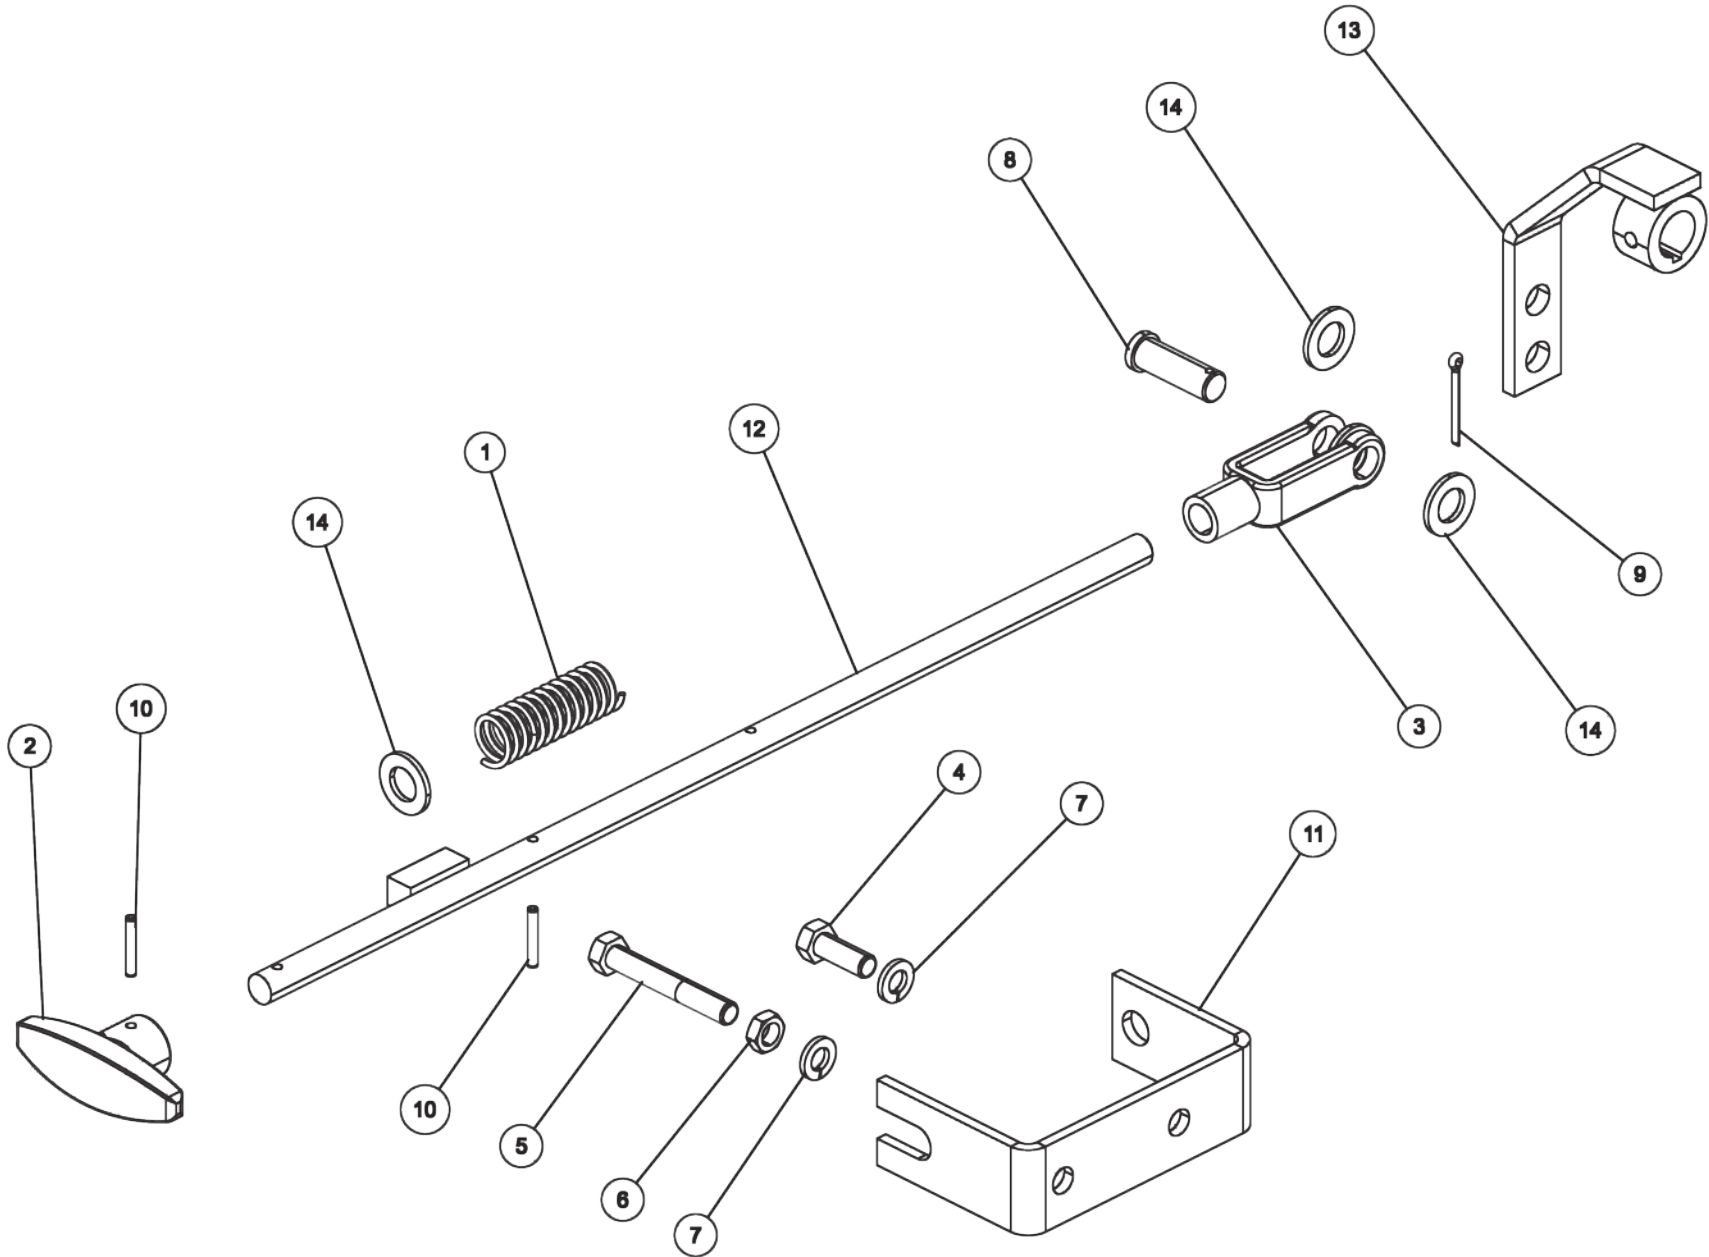

Section I - PARTS

0908620 CROSSBAR ASSEMBLY - RECESSED PINS

Section I - PARTS

0908620 CROSSBAR ASSEMBLY - RECESSED PINS

ITEM	PART NUMBER	DESCRIPTION	QTY
1	0300113	GREASE FITTING, 1/4-28 STR	3
2	0303844	CYL HYD - SWING L ARM	2
3	0303886	4 MB-PLUG	2
4	0400349	SCREW, 3/8-16X3/4 FHS	4
5	0400428	NUT, 5/8-11 LOK FLEX JAM	2
6	0400546	PIN, 1/8X1-1/4 COT	2
7	0400590	PIN, 5/8X1-1/2 CLEVIS	2
8	0400667	SCREW, 3/8-16X1/2 FHS	2
9	0401006	SCREW, 5/8-11X5-1/2 FHS	2
10	0700166	WASHER, SPACER	4
11	0710092	WASHER, THRUST 6500 W/L	2
12	0713885	PIN, CYL L-ARM END	2
13	0806978	LEFT "L" ARM WELD'T	1
14	0806979	RIGHT "L" ARM WELD'T	1
15	0806980	CROSSBAR WELD'T - EXPRESS	1
16	0806982	PIN WELD'T - "L" ARM PIVOT	2
17	0810577	PIVOT PIN, 4 BOLT	1
18	810050001	SLEEVE - CROSSBAR ASSEMBLY	2
19	E300002	BEARING	2
20	HC1291	FITTING, 4MJ-4MB STR THR	6
21	HD0106	SPRING PIN 1/4X1.75" LONG-ZINC	2

Section I - PARTS

0908391 8K DUAL WINCH BUCKET ASSEMBLY

Section I - PARTS

0908391 8K DUAL WINCH BUCKET ASSEMBLY

ITEM	PART NUMBER	DESCRIPTION	QTY
1	0302739	CABLE TENSIONER H-200 &	2
2	0307097	MOTOR, HYD PARKER -4 CU. IN.	2
3	0307579	WINCH - LEFT	1
4	0307580	WINCH - RIGHT	1
5	0400122	SCREW, 3/8-16X1-1/4 HHC GR5	12
6	0400196	SCREW, 1/2-13X1-1/4 SHC	4
7	0400416	NUT, 1/2-13 LOK GR8	4
8	0400482	LKWASHER, 3/8	12
9	0400491	LKWASHER, 1/2	4
10	0806847	DUAL WINCH BUCKET WLMT	1
11	0908627	WINCH FREESPOOL ASSY - MODULAR	2

Section I - PARTS

0908627 WINCH FREESPOOL ASSEMBLY MODULAR

Section I - PARTS

0908627 WINCH FREESPOOL ASSEMBLY MODULAR

ITEM	PART NUMBER	DESCRIPTION	QTY
1	0300845	SPRING-CLUTCH T5-68-79-1	1
2	0301532	MILLER T-HANDLE	1
3	0301588	ADJUSTABLE YOKE	1
4	0400126	SCREW, 3/8-16X1 HHC GR5	1
5	0400150	SCREW, 3/8-16X2-1/2 HHC GR5	1
6	0400393	NUT, 3/8-16 JAM	1
7	0400482	LKWASHER, 3/8	2
8	0400537	PIN, 1/2X1-1/2 CLEVIS	1
9	0400546	PIN, 1/8X1-1/4 COT	1
10	0400560	PIN, 5/32X1 SPR	2
11	0702408	CHNL, MTG	1
12	0800781	ROD-CONTROL - DUAL	1
13	0806995	BELL CRANK WELDMENT	1
14	DE1381	1/2 WASHER SAE 17/32 ID	4