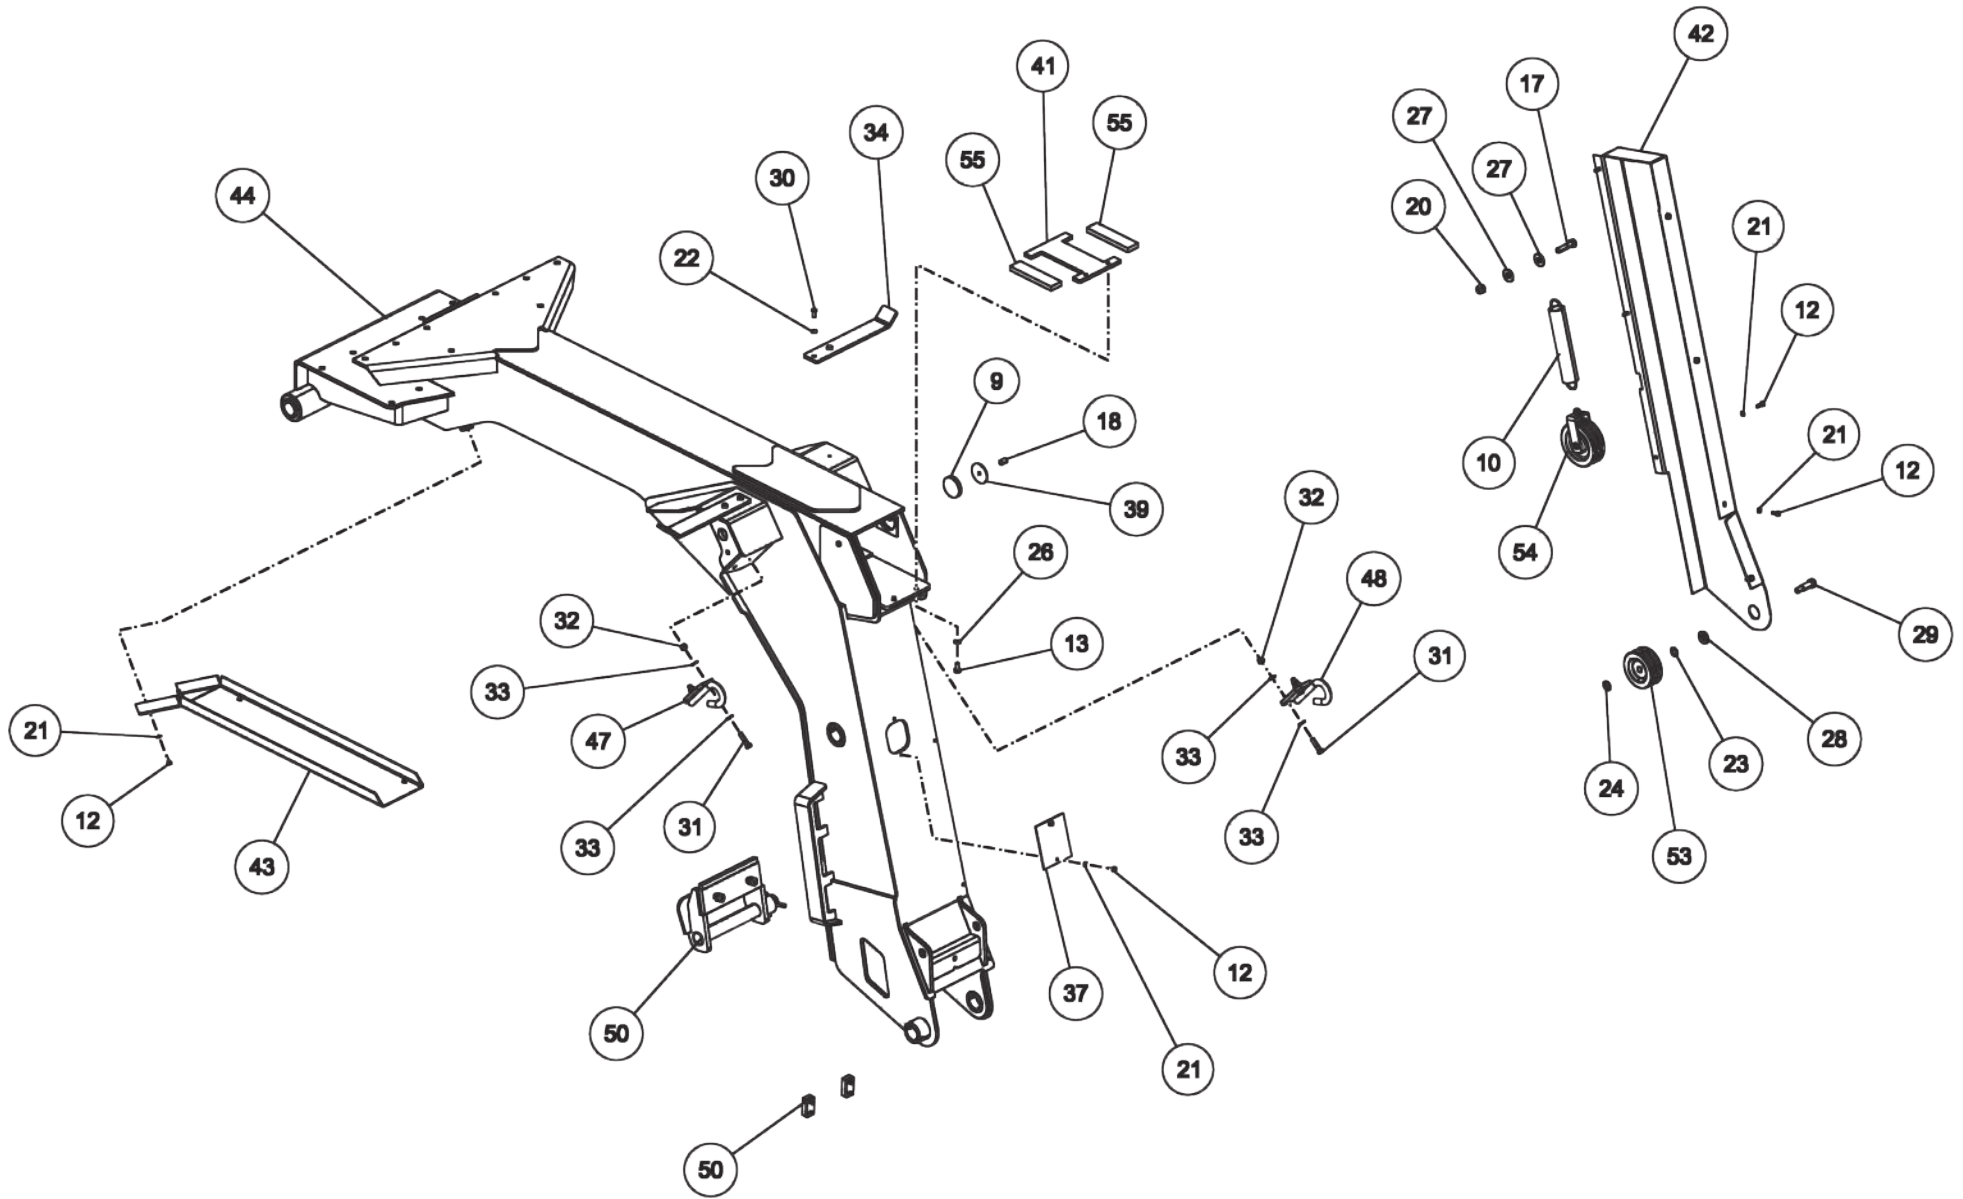

Section I - PARTS

0908389 BOOM ASSEMBLY EXPRESS EXT. (cont'd)

Section I - PARTS

0908389 BOOM ASSEMBLY EXPRESS EXT. (cont'd)

ITEM	PART NUMBER	DESCRIPTION	QTY
1	0300044	FITT, HYD CONN. 6MJ-8MB	2
2	0300110	SNAP RING, 1" 5100-100	4
3	0300113	GREASE FITTING, 1/4-28 STR	1
4	0300679	BEARING PAD, NYLATRON	2
5	0301522	ADAPTER, 6MJ-6MB	1
6	0301620	FITTING, HYD. 6MJ - 6MB90	1
7	0302919	CYL HYD FOLD-211	1
8	0306688	TIMBREN SPRING 180 AEON 2 7/8"	1
9	0306819	PAD - SLIDE (2 1/4 DIA UHMW)	2
10	0307115	SPRING EXTENSION-EXPRESS	1
11	0307578	CYL, HYD - S24050024PP	1
12	0400066	SCREW, 1/4-20X3/4 HHC GR5	15
13	0400121	SCREW, 3/8-16X3/4 HHC GR5	2
14	0400132	SCREW, 3/8-16X1-1/2 HHC GR5	1
15	0400133	SCREW, 3/8-16X3 HHC GR5	1
16	0400134	SCREW, 3/8-24X3/4 FHS	1
17	0400188	SCREW, 1/2-13X2 HHC GR5	1
18	0400204	SET SCREW, 1/2-13X3/4 SOC	2
19	0400392	NUT, 3/8-16 LOK	2
20	0400408	NUT, 1/2-13 LOK	1
21	0400452	LKWASHER, 1/4	15
22	0400464	LKWASHER, 5/16	4
23	0400474	WASHER, 5/8X0.020 SHIM	1
24	0400476	WASHER, 5/8X0.062 SHIM	1
25	0400480	WASHER, 3/8	1
26	0400482	LKWASHER, 3/8	2
27	0400492	WASHER, 1/2	2
28	0400503	WASHER, 5/8 GR8	1

ITEM	PART NUMBER	DESCRIPTION	QTY
29	0400606	BOLT, 5/8X1-1/4 SSB	1
30	0400614	SCREW, 5/16-18X3/4 BSC	4
31	0410023	3/8-16 x 1-1/2 HHCS GR8 GEOMET	4
32	0410274	3/8-16 TOP LOCK HEX NUT GR8 GE	4
33	0410330	3/8 FLATWASHER SAE GR8 GEOMET3	8
34	07000314	CABLE GUIDE - FRONT	2
35	0703082	PIN, EXT CYL PIVOT	1
36	0705499	SHAFT, UPPER SPADE	1
37	0708519	PLATE, COVER BOOM UPPER	1
38	0717069	PIN - MIDNIGHT U/L	1
39	0717674	SHIM, PAD SPACER	2
40	0718218	PIN, FOLD (BASE)	1
41	0718219	PLATE, PAD CAGE	1
42	0718222	GUARD, HORIZONTAL HOSE COVER	1
43	0718527	COVER - HOSE TRACK	1
44	0806836	BOOM, OUTER WLMT - EXPRESS	1
45	0806842	PIN WELDMENT, LOWER FOLD	1
46	0806843	INNER MAIN BOOM WELD'T EXPRESS	1
47	0810264	EXPRESS CABLE TIE BACK LH	1
48	0810265	EXPRESS CABLE TIE BACK RH	1
49	0908390	WHEEL LIFT BOOM ASSEMBLY	1
50	0908407	STINGER POSITION KIT	1
51	0908620	XBAR ASSY - RECESSED PINS	1
52	124002737	TRAILER BALL ADAPT KIT EXP MOD	1
53	810040004	SMALL SHEAVE - 2-GROOVES 4"	1
54	810041500	TENSIONER BRACKET WELD'T	1
55	880060002	NYLATRON PAD (STINGER UPPER)	2
56	9056150	RETAINING RING - 1 1/2	3