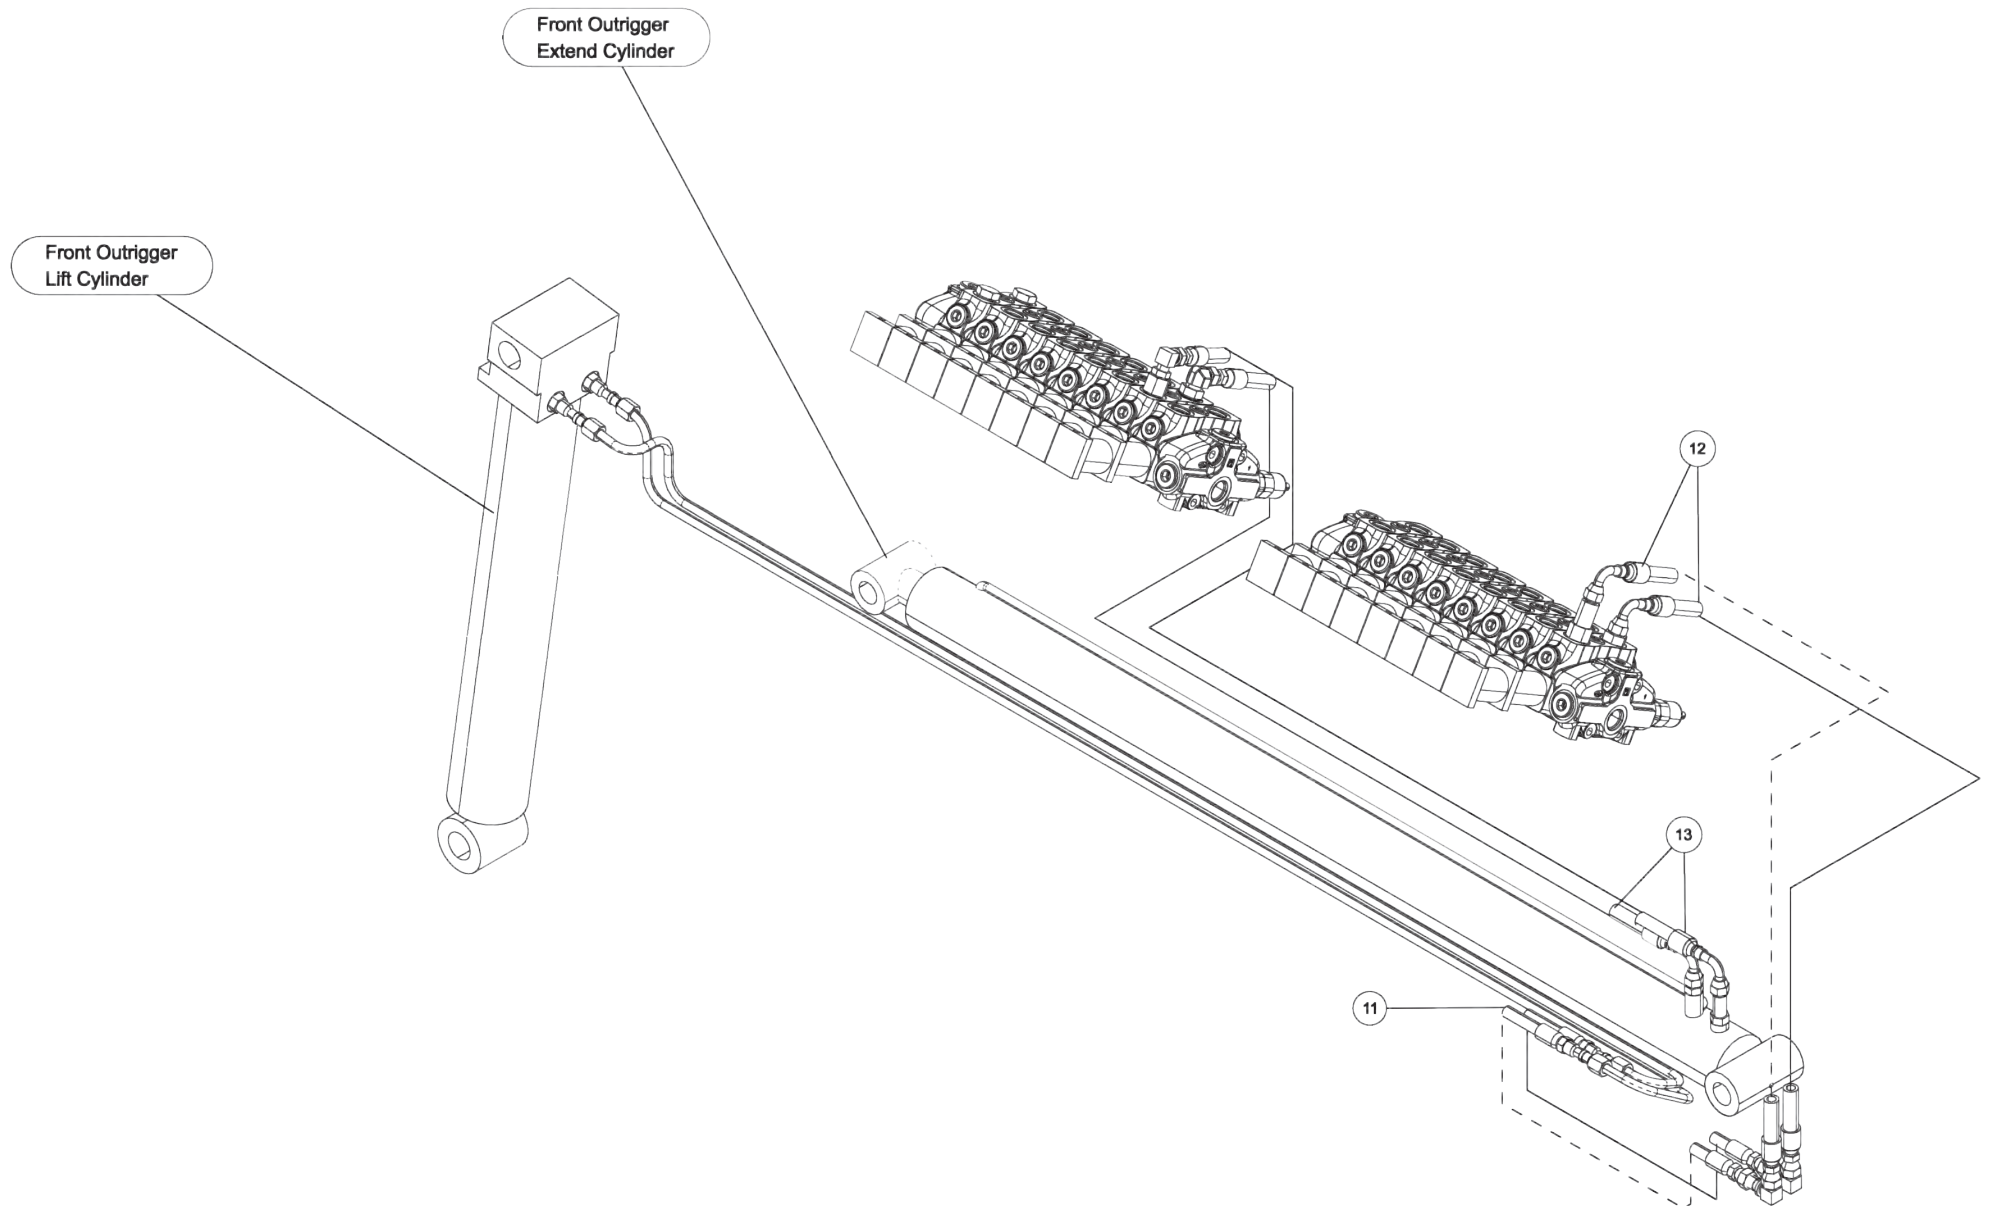

Section I - PARTS

09017869, SUBFRAME ASSEMBLY - 600R KB (cont'd)

Section I - PARTS

09017869, SUBFRAME ASSEMBLY - 600R KB (cont'd)

ITEM	PART NUMBER	DESCRIPTION	QTY
1	0300113	GREASE FITTING, 1/4-28 STR	2
2	0300188	CLAMP,1-1/2" HOSE	1
3	0300659	HOSE HYD, 45"	2
4	0301895	GREASE FITTING, 1/8 STR PTF	2
5	03021645	HOSE HYD 136 6FJX-6M3K-6FJX90S	4
6	0302575	FITTING-BULKHEAD RUN TEE	2
7	0302757	FITTING, CONN 8MJ - 16MB	3
8	0302850	PLUG 16MB	1
9	0303389	HOSE HYD, 46" LG	2
10	0307650	BEARING ASSY - 55XX	1
11	0307657	HYD HOSE FRT O/R BLKHD-CYL TUB	4
12	0307845	HOSE ASSY - 79"	2
13	0310243	HOSE, 68 6FJX-6M3K-6FJX90S	4
14	0310247	HOSE ASSY, 41"	2
15	0310780	HOSE 45" 8FJX-8M3K-8FJX90S	2
16	0312276	BEARING - BOOM PIVOT	2
17	0400060	SCREW, 1/4-20X1/2 HHC GR5	8
18	0400078	SCREW, 1/4-20X2 HHC GR5	2
19	0400121	SCREW, 3/8-16X3/4 HHC GR5	8
20	0400126	SCREW, 3/8-16X1 HHC GR5	12
21	0400141	SCREW, 3/8-16X7/8 HHC GR5	2
22	0400181	SCREW, 1/2-13X1-1/2 HHC GR5	2
23	0400211	SCREW, 1/2-13X1-3/4 HHC GR5	2
24	0400367	NUT, 1/4-20 LOK	2
25	0400382	NUT, 5/16-18 LOK	34
26	0400392	NUT, 3/8-16 LOK	12
27	0400408	NUT, 1/2-13 LOK	4
28	0400416	NUT, 1/2-13 LOK GR8	28
29	0400431	NUT, 3/4-10 LOK GR8	88
30	0400452	LKWASHER, 1/4	8
31	0400463	WASHER, 5/16	16
32	0400480	WASHER, 3/8	18
33	0400482	LKWASHER, 3/8	22
34	0400490	WASHER, 3/4 GR8	88
35	0400492	USS FLAT WASHER, 1/2	6
36	0400497	WASHER, 1/2 GR8	20
37	0400594	SCREW, 1/4-20X5/8 FHS	4
38	0400633	SCREW, 1/2-13X1-1/2 HHC GR8	8
39	0400642	SCREW, 3/4-10X5-1/2 HHC GR8	16

ITEM	PART NUMBER	DESCRIPTION	QTY
40	0400760	SCREW, 3/4-10X5 SHC	36
41	0400763	SCREW, 3/4-10X5-1/4 HHC GR8	36
42	07022884	PLATE - SLEW LOCK SPACER	1
43	0712380	D-RING	2
44	0725768	RETAINING RING PLATE	2
45	0726045	SPACER - RECOVERY BOOM	2
46	08010330	KNEEBOOM PIVOT	2
47	08014671	TANK MTG BRKT	4
48	08014690	REAR BODY MTG BRKT	2
49	08015252	L-ARM BRKT STOWAGE WLMT (LH)	1
50	08015253	L-ARM BRKT STOWAGE WLMT (RH)	1
51	08015474	600R SUBFRAME WLMT	1
52	09017071	SLEW LOCK ASSY	1
53	09017529	CNTRL VALVE, 8 SPOOL 600R KB	1
54	09017534	CNTRL VALVE, 8 SPOOL 600R KB	1
55	09017893	CONTROL ASSY - RH 600R KB	1
56	28058004	SWING LIMIT CAM WELDMNT	1
57	3012-801000	PIN WELD'- LIFT CYL UP.& LOWER	2
58	3012-980100	HYD. TANK ASSY - 3012	2
59	3116-710025	COVER - JACK LEG	2
60	3116-710026	PLATE, SPACER REAR JACK LEG	1
61	3116-710027	PANEL,BOTTOM SLEW COVER-SUBFRM	2
62	3116-710033	BLOCK, CYLINDER MTG	4
63	3116-912000	LH REAR OUTRIGGER ASSY	1
64	3116-913000	RH REAR OUTRIGGER ASSY	1
65	3116-916000	FRONT OUTRIGGER ASSY	2
66	806030005	LH BOOM GUIDE PAD - BODY ASSY	2
67	806030006	RH BOOM GUIDE PAD - BODY ASSY	2
68	810350002	PIN - UPPER TILT CYL.	2
69	897040002	TOP PAD INNER BOOM	2
70	9041108	5/16 NC X 1 3/4 HHCS PL GR8	10
71	9041212	3/8 NC X 2 3/4 HHCS PL GR8	8
72	9041402	1/2 NC X 1 1/4 HHCS PLT GR8	16
73	9041404	1/2 NC X 1 3/4 HHCS PL GR8	4
74	9043973	5/16-18X1 1/2 FL.HD.SOC.	24
75	9056125	1.25 NOM HVY DUTY RET RING EXT	4
76	BA0259	PIN - "D" RING	2
77	FC41	FITTING-90DEG BLKHD ELB W/ NUT	4