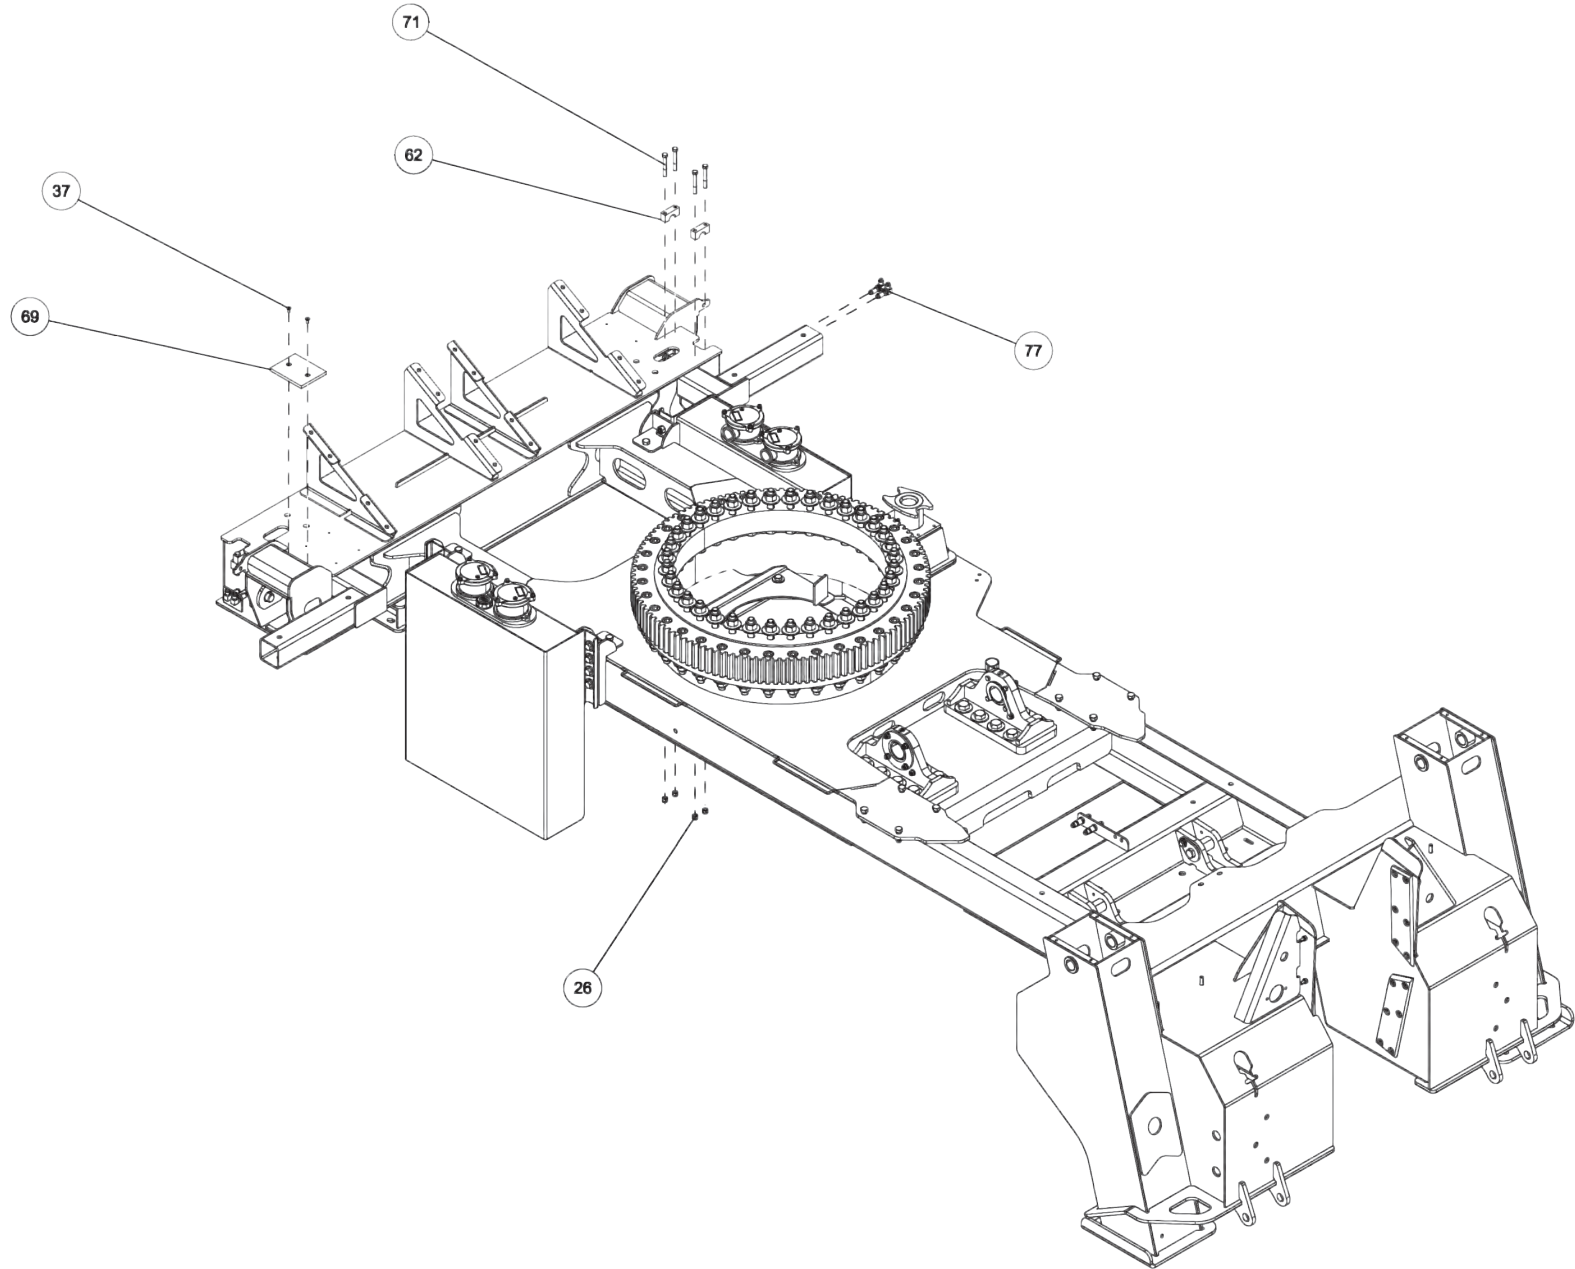

Section I - PARTS

09017869, SUBFRAME ASSEMBLY - 600R KB (cont'd)

Section I - PARTS

09017869, SUBFRAME ASSEMBLY - 600R KB (cont'd)

ITEM	PART NUMBER	DESCRIPTION	QTY
1	0300113	GREASE FITTING, 1/4-28 STR	2
2	0300188	CLAMP,1-1/2" HOSE	1
3	0300659	HOSE HYD, 45"	2
4	0301895	GREASE FITTING, 1/8 STR PTF	2
5	03021645	HOSE HYD 136 6FJX-6M3K-6FJX90S	4
6	0302575	FITTING-BULKHEAD RUN TEE	2
7	0302757	FITTING, CONN 8MJ - 16MB	3
8	0302850	PLUG 16MB	1
9	0303389	HOSE HYD, 46" LG	2
10	0307650	BEARING ASSY - 55XX	1
11	0307657	HYD HOSE FRT O/R BLKHD-CYL TUB	4
12	0307845	HOSE ASSY - 79"	2
13	0310243	HOSE, 68 6FJX-6M3K-6FJX90S	4
14	0310247	HOSE ASSY, 41"	2
15	0310780	HOSE 45" 8FJX-8M3K-8FJX90S	2
16	0312276	BEARING - BOOM PIVOT	2
17	0400060	SCREW, 1/4-20X1/2 HHC GR5	8
18	0400078	SCREW, 1/4-20X2 HHC GR5	2
19	0400121	SCREW, 3/8-16X3/4 HHC GR5	8
20	0400126	SCREW, 3/8-16X1 HHC GR5	12
21	0400141	SCREW, 3/8-16X7/8 HHC GR5	2
22	0400181	SCREW, 1/2-13X1-1/2 HHC GR5	2
23	0400211	SCREW, 1/2-13X1-3/4 HHC GR5	2
24	0400367	NUT, 1/4-20 LOK	2
25	0400382	NUT, 5/16-18 LOK	34
26	0400392	NUT, 3/8-16 LOK	12
27	0400408	NUT, 1/2-13 LOK	4
28	0400416	NUT, 1/2-13 LOK GR8	28
29	0400431	NUT, 3/4-10 LOK GR8	88
30	0400452	LKWASHER, 1/4	8
31	0400463	WASHER, 5/16	16
32	0400480	WASHER, 3/8	18
33	0400482	LKWASHER, 3/8	22
34	0400490	WASHER, 3/4 GR8	88
35	0400492	USS FLAT WASHER, 1/2	6
36	0400497	WASHER, 1/2 GR8	20
37	0400594	SCREW, 1/4-20X5/8 FHS	4
38	0400633	SCREW, 1/2-13X1-1/2 HHC GR8	8
39	0400642	SCREW, 3/4-10X5-1/2 HHC GR8	16

ITEM	PART NUMBER	DESCRIPTION	QTY
40	0400760	SCREW, 3/4-10X5 SHC	36
41	0400763	SCREW, 3/4-10X5-1/4 HHC GR8	36
42	07022884	PLATE - SLEW LOCK SPACER	1
43	0712380	D-RING	2
44	0725768	RETAINING RING PLATE	2
45	0726045	SPACER - RECOVERY BOOM	2
46	08010330	KNEEBOOM PIVOT	2
47	08014671	TANK MTG BRKT	4
48	08014690	REAR BODY MTG BRKT	2
49	08015252	L-ARM BRKT STOWAGE WLMT (LH)	1
50	08015253	L-ARM BRKT STOWAGE WLMT (RH)	1
51	08015474	600R SUBFRAME WLMT	1
52	09017071	SLEW LOCK ASSY	1
53	09017529	CNTRL VALVE, 8 SPOOL 600R KB	1
54	09017534	CNTRL VALVE, 8 SPOOL 600R KB	1
55	09017893	CONTROL ASSY - RH 600R KB	1
56	28058004	SWING LIMIT CAM WELDMNT	1
57	3012-801000	PIN WELD'- LIFT CYL UP.& LOWER	2
58	3012-980100	HYD. TANK ASSY - 3012	2
59	3116-710025	COVER - JACK LEG	2
60	3116-710026	PLATE, SPACER REAR JACK LEG	1
61	3116-710027	PANEL,BOTTOM SLEW COVER-SUBFRM	2
62	3116-710033	BLOCK, CYLINDER MTG	4
63	3116-912000	LH REAR OUTRIGGER ASSY	1
64	3116-913000	RH REAR OUTRIGGER ASSY	1
65	3116-916000	FRONT OUTRIGGER ASSY	2
66	806030005	LH BOOM GUIDE PAD - BODY ASSY	2
67	806030006	RH BOOM GUIDE PAD - BODY ASSY	2
68	810350002	PIN - UPPER TILT CYL.	2
69	897040002	TOP PAD INNER BOOM	2
70	9041108	5/16 NC X 1 3/4 HHCS PL GR8	10
71	9041212	3/8 NC X 2 3/4 HHCS PL GR8	8
72	9041402	1/2 NC X 1 1/4 HHCS PLT GR8	16
73	9041404	1/2 NC X 1 3/4 HHCS PL GR8	4
74	9043973	5/16-18X1 1/2 FL.HD.SOC.	24
75	9056125	1.25 NOM HVY DUTY RET RING EXT	4
76	BA0259	PIN - "D" RING	2
77	FC41	FITTING-90DEG BLKHD ELB W/ NUT	4