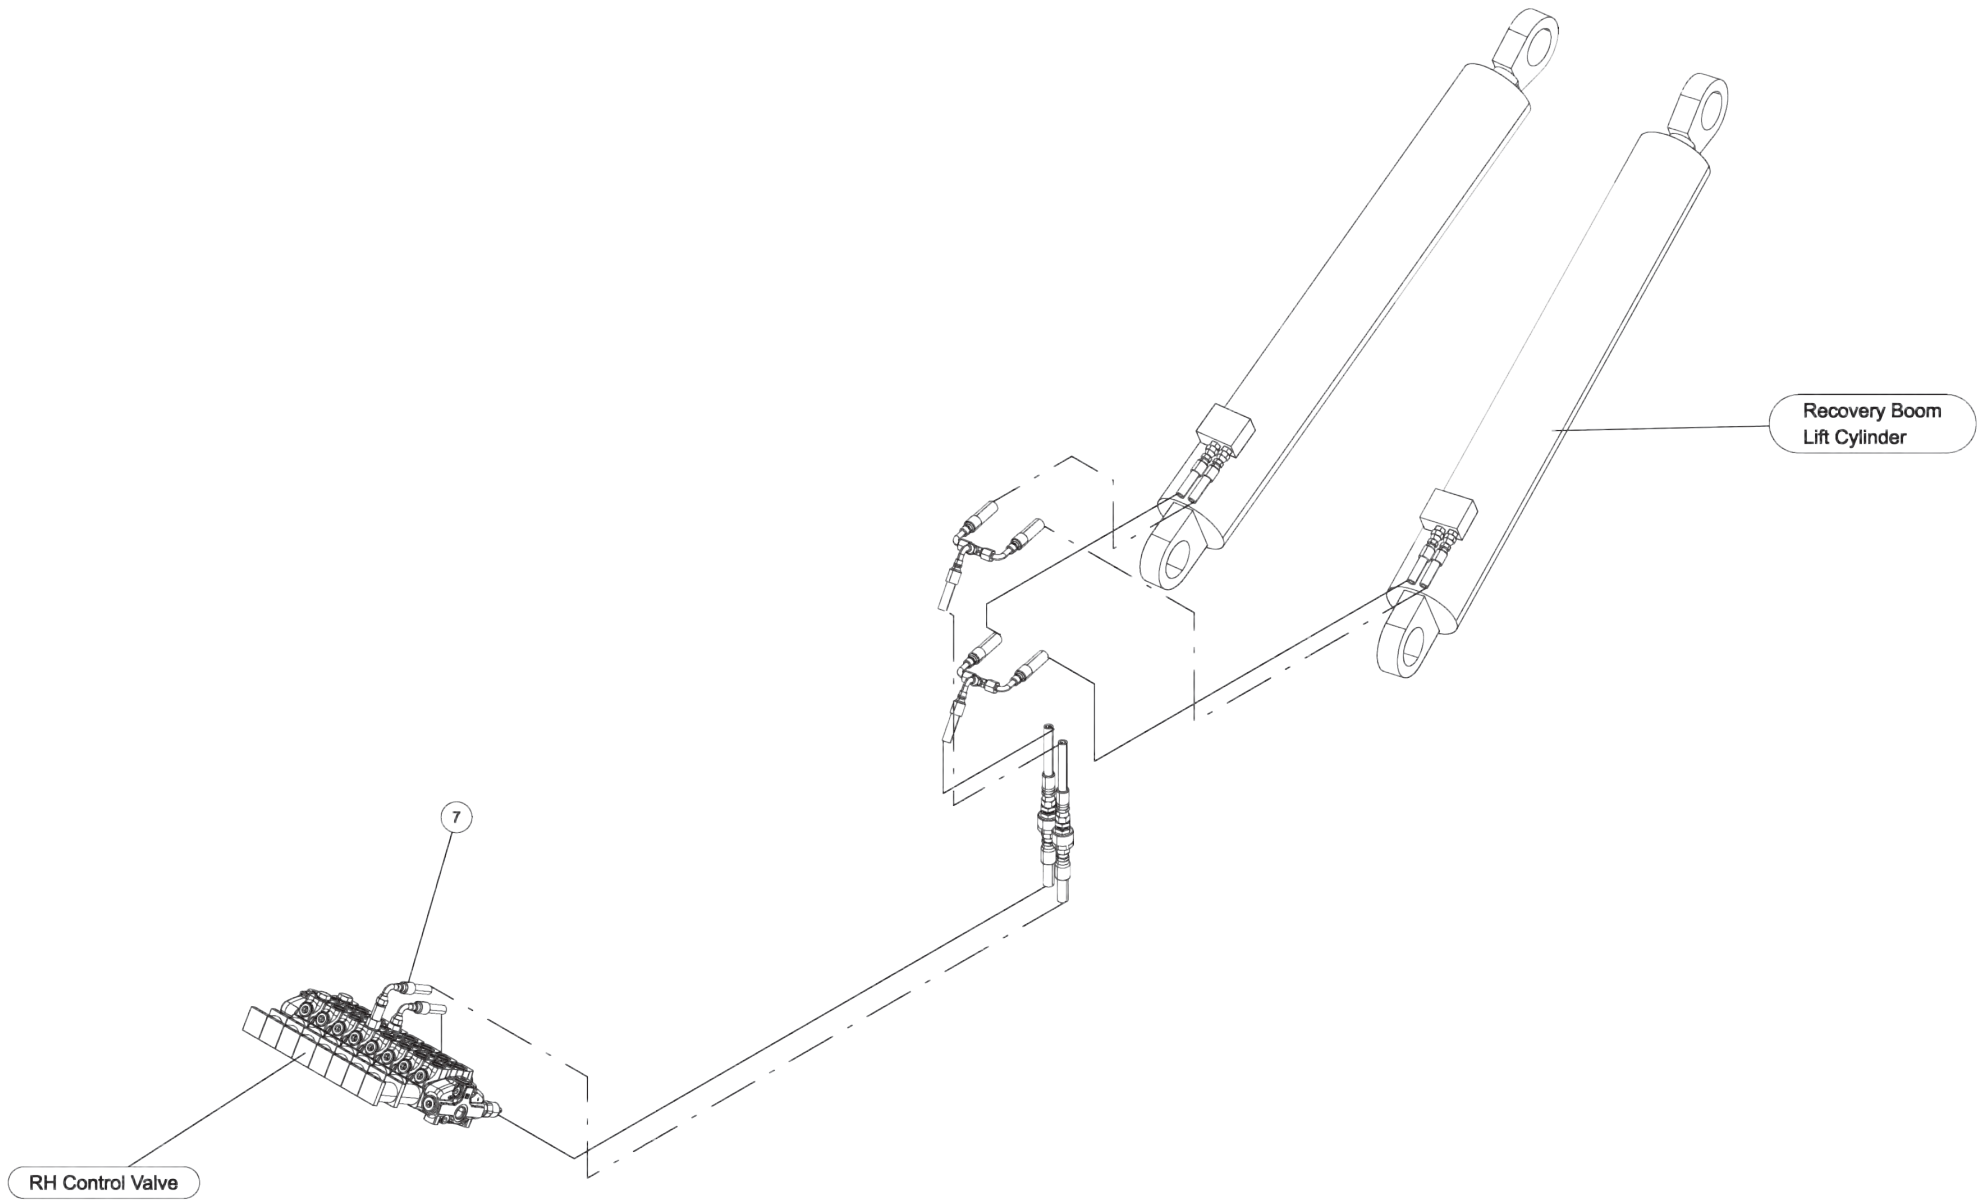

Section I - PARTS

09017890, 600R KNEE BOOM BASIC UNIT ASSEMBLY (cont'd)

Section I - PARTS

09017890, 600R KNEE BOOM BASIC UNIT ASSEMBLY (cont'd)

ITEM	PART NUMBER	DESCRIPTION	QTY
1	03006545	HOSE, 58 6FJX-6M3K-8FJX	2
2	0301113	HOSE HYD, 82"	2
3	0301370	HOSE HYD LIFT CYL 1040-B	1
4	0301529	HOSE HYD, 58	1
5	0302000	HOSE HYD, 24"	4
6	03021206	HOSE HYD 82 8FJX-8M3K-8FJX90S	6
7	03021644	HOSE HYD 82 8FJX-6M3K-6FJX90S	4
8	03021646	HOSE HYD 122 6FJX-6M3K-6FJX90S	2
9	03021647	HYDH 110 6FJX-6M3K-6FJX90S	4
10	0303036	8 FJ CAP	1
11	0311644	HOSE - 80" LG	1
12	0400146	SCREW, 3/8-16X2-1/4 HHC GR5	2
13	0400157	SCREW, 3/8-16X1-3/4 HHC GR5	4
14	0400392	NUT, 3/8-16 LOK	6
15	0400480	WASHER, 3/8	8
16	07025024	SHIM, 600R KB LIFT CYL	8
17	08015074	FRONT SLEW SHEILD WLMT CW	1
18	08015075	REAR SLEW SHEILD WLMT CW	1
19	09012010	600R NO-WINCH KNEEBOOM ASSY	1
20	09017249	RECOVERY BOOM ASSY - 600R	1
21	09017869	SUBFRAME ASSY - 600R KB	1
22	09017889	WRECKER FRAME ASSY - 600R	1
23	0910320	CROSSTUBE, LH PIVOT ASSY-FABR	1
24	0910321	CROSSTUBE, RH PIVOT ASSY-FABR	1
25	3014-960000	CROSSBAR ASSEMBLY 3014	1