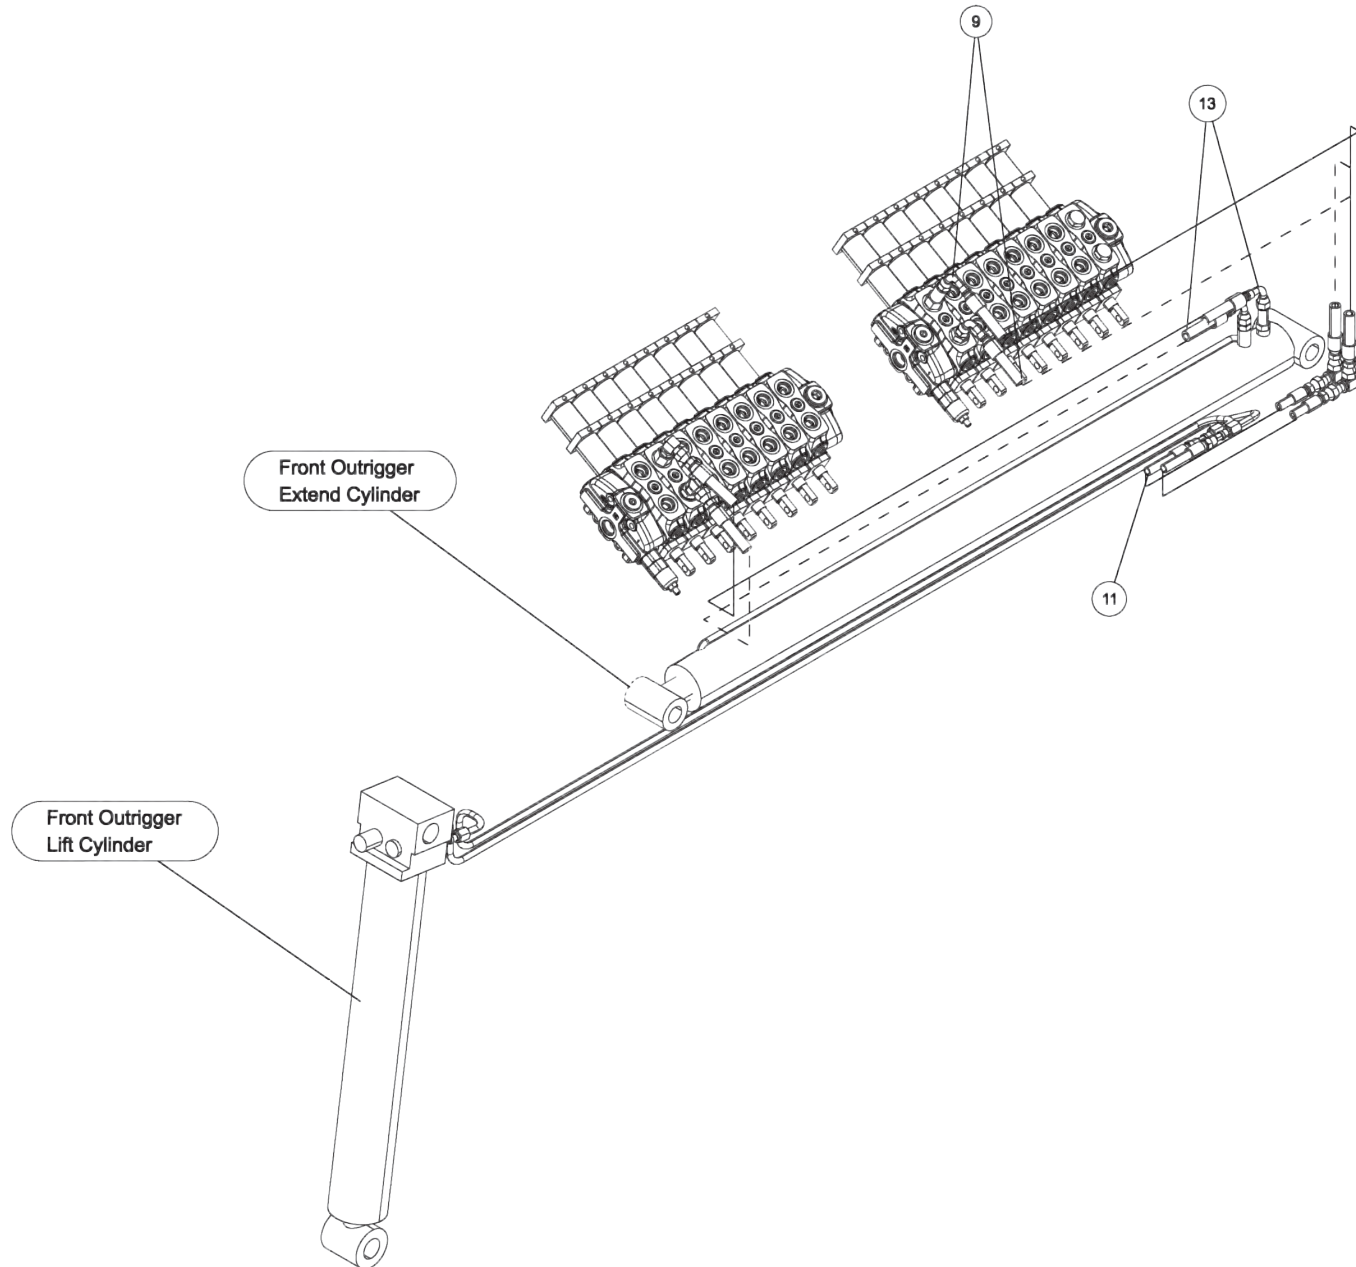

Section I - PARTS

09017869, SUBFRAME ASSEMBLY - 600R KB (cont'd)

Section I - PARTS

09017869, SUBFRAME ASSEMBLY - 600R KB (cont'd)

ITEM	PART NUMBER	DESCRIPTION	QTY
1	0300113	GREASE FITTING, 1/4-28 STR	2
2	0300188	CLAMP,1-1/2" HOSE	1
3	0300659	HOSE HYD, 45"	2
4	0301895	GREASE FITTING, 1/8 STR PTF	2
5	03021645	HOSE HYD 136 6FJX-6M3K-6FJX90S	4
6	0302575	FITTING-BULKHEAD RUN TEE	2
7	0302757	FITTING, CONN 8MJ - 16MB	3
8	0302850	PLUG 16MB	1
9	0303389	HOSE HYD, 46" LG	2
10	0307650	BEARING ASSY - 55XX	1
11	0307657	HYD HOSE FRT O/R BLKHD-CYL TUB	4
12	0307845	HOSE ASSY - 79"	2
13	0310243	HOSE, 68 6FJX-6M3K-6FJX90S	4
14	0310247	HOSE ASSY, 41"	2
15	0310780	HOSE 45" 8FJX-8M3K-8FJX90S	2
16	0312276	BEARING - BOOM PIVOT	2
17	0400060	SCREW, 1/4-20X1/2 HHC GR5	8
18	0400078	SCREW, 1/4-20X2 HHC GR5	2
19	0400121	SCREW, 3/8-16X3/4 HHC GR5	8
20	0400126	SCREW, 3/8-16X1 HHC GR5	12
21	0400141	SCREW, 3/8-16X7/8 HHC GR5	2
22	0400181	SCREW, 1/2-13X1-1/2 HHC GR5	2
23	0400211	SCREW, 1/2-13X1-3/4 HHC GR5	2
24	0400367	NUT, 1/4-20 LOK	2
25	0400382	NUT, 5/16-18 LOK	34
26	0400392	NUT, 3/8-16 LOK	12
27	0400408	NUT, 1/2-13 LOK	4
28	0400416	NUT, 1/2-13 LOK GR8	28
29	0400431	NUT, 3/4-10 LOK GR8	88
30	0400452	LKWASHER, 1/4	8
31	0400463	WASHER, 5/16	16
32	0400480	WASHER, 3/8	18
33	0400482	LKWASHER, 3/8	22
34	0400490	WASHER, 3/4 GR8	88
35	0400492	USS FLAT WASHER, 1/2	6
36	0400497	WASHER, 1/2 GR8	20
37	0400594	SCREW, 1/4-20X5/8 FHS	4
38	0400633	SCREW, 1/2-13X1-1/2 HHC GR8	8
39	0400642	SCREW, 3/4-10X5-1/2 HHC GR8	16

ITEM	PART NUMBER	DESCRIPTION	QTY
40	0400760	SCREW, 3/4-10X5 SHC	36
41	0400763	SCREW, 3/4-10X5-1/4 HHC GR8	36
42	07022884	PLATE - SLEW LOCK SPACER	1
43	0712380	D-RING	2
44	0725768	RETAINING RING PLATE	2
45	0726045	SPACER - RECOVERY BOOM	2
46	08010330	KNEEBOOM PIVOT	2
47	08014671	TANK MTG BRKT	4
48	08014690	REAR BODY MTG BRKT	2
49	08015252	L-ARM BRKT STOWAGE WLMT (LH)	1
50	08015253	L-ARM BRKT STOWAGE WLMT (RH)	1
51	08015474	600R SUBFRAME WLMT	1
52	09017071	SLEW LOCK ASSY	1
53	09017529	CNTRL VALVE, 8 SPOOL 600R KB	1
54	09017534	CNTRL VALVE, 8 SPOOL 600R KB	1
55	09017893	CONTROL ASSY - RH 600R KB	1
56	28058004	SWING LIMIT CAM WELDMNT	1
57	3012-801000	PIN WELD'- LIFT CYL UP.& LOWER	2
58	3012-980100	HYD. TANK ASSY - 3012	2
59	3116-710025	COVER - JACK LEG	2
60	3116-710026	PLATE, SPACER REAR JACK LEG	1
61	3116-710027	PANEL,BOTTOM SLEW COVER-SUBFRM	2
62	3116-710033	BLOCK, CYLINDER MTG	4
63	3116-912000	LH REAR OUTRIGGER ASSY	1
64	3116-913000	RH REAR OUTRIGGER ASSY	1
65	3116-916000	FRONT OUTRIGGER ASSY	2
66	806030005	LH BOOM GUIDE PAD - BODY ASSY	2
67	806030006	RH BOOM GUIDE PAD - BODY ASSY	2
68	810350002	PIN - UPPER TILT CYL.	2
69	897040002	TOP PAD INNER BOOM	2
70	9041108	5/16 NC X 1 3/4 HHCS PL GR8	10
71	9041212	3/8 NC X 2 3/4 HHCS PL GR8	8
72	9041402	1/2 NC X 1 1/4 HHCS PLT GR8	16
73	9041404	1/2 NC X 1 3/4 HHCS PL GR8	4
74	9043973	5/16-18X1 1/2 FL.HD.SOC.	24
75	9056125	1.25 NOM HVY DUTY RET RING EXT	4
76	BA0259	PIN - "D" RING	2
77	FC41	FITTING-90DEG BLKHD ELB W/ NUT	4