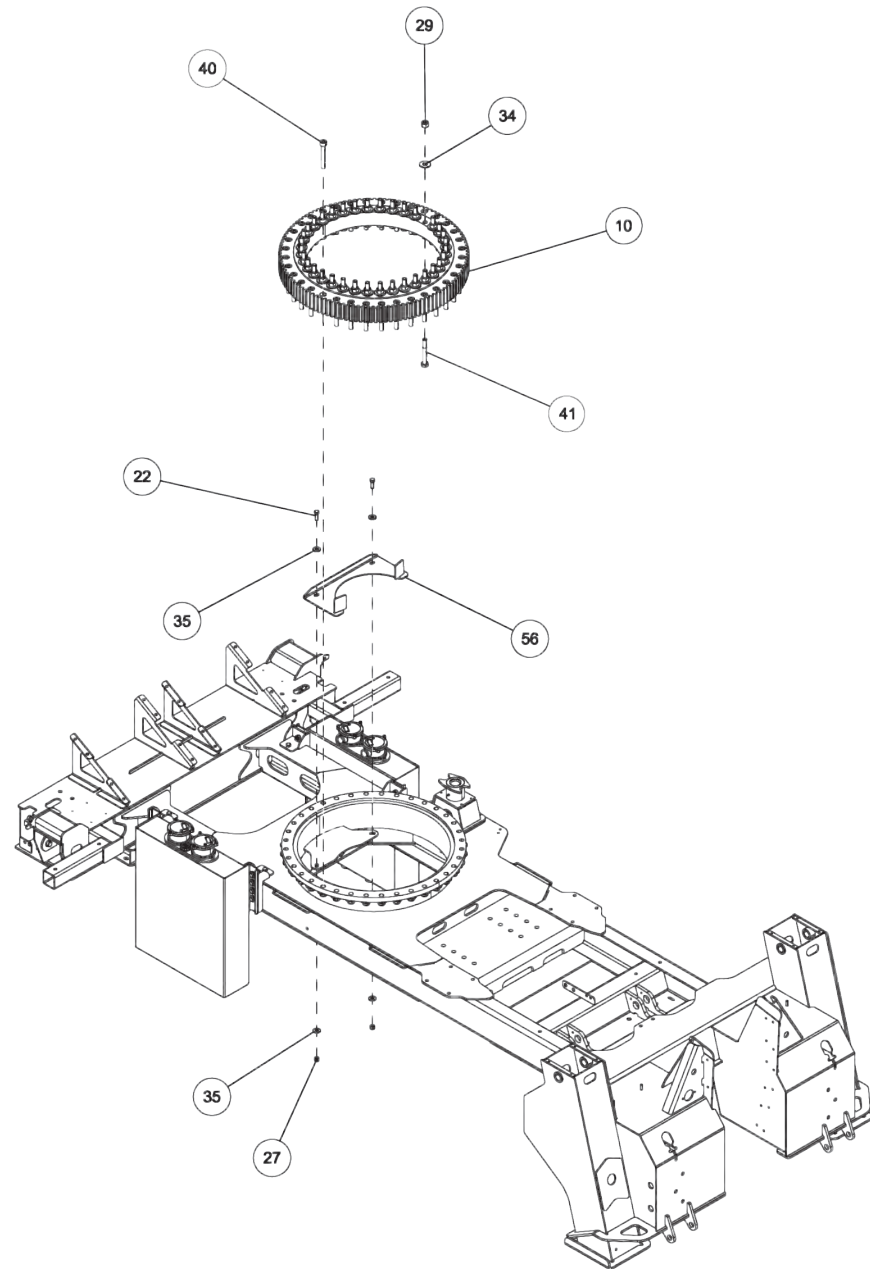

Section I - PARTS

09017869, SUBFRAME ASSEMBLY - 600R KB (cont'd)

Section I - PARTS

09017869, SUBFRAME ASSEMBLY - 600R KB (cont'd)

ITEM	PART NUMBER	DESCRIPTION	QTY
1	0300113	GREASE FITTING, 1/4-28 STR	2
2	0300188	CLAMP,1-1/2" HOSE	1
3	0300659	HOSE HYD, 45"	2
4	0301895	GREASE FITTING, 1/8 STR PTF	2
5	03021645	HOSE HYD 136 6FJX-6M3K-6FJX90S	4
6	0302575	FITTING-BULKHEAD RUN TEE	2
7	0302757	FITTING, CONN 8MJ - 16MB	3
8	0302850	PLUG 16MB	1
9	0303389	HOSE HYD, 46" LG	2
10	0307650	BEARING ASSY - 55XX	1
11	0307657	HYD HOSE FRT O/R BLKHD-CYL TUB	4
12	0307845	HOSE ASSY - 79"	2
13	0310243	HOSE, 68 6FJX-6M3K-6FJX90S	4
14	0310247	HOSE ASSY, 41"	2
15	0310780	HOSE 45" 8FJX-8M3K-8FJX90S	2
16	0312276	BEARING - BOOM PIVOT	2
17	0400060	SCREW, 1/4-20X1/2 HHC GR5	8
18	0400078	SCREW, 1/4-20X2 HHC GR5	2
19	0400121	SCREW, 3/8-16X3/4 HHC GR5	8
20	0400126	SCREW, 3/8-16X1 HHC GR5	12
21	0400141	SCREW, 3/8-16X7/8 HHC GR5	2
22	0400181	SCREW, 1/2-13X1-1/2 HHC GR5	2
23	0400211	SCREW, 1/2-13X1-3/4 HHC GR5	2
24	0400367	NUT, 1/4-20 LOK	2
25	0400382	NUT, 5/16-18 LOK	34
26	0400392	NUT, 3/8-16 LOK	12
27	0400408	NUT, 1/2-13 LOK	4
28	0400416	NUT, 1/2-13 LOK GR8	28
29	0400431	NUT, 3/4-10 LOK GR8	88
30	0400452	LKWASHER, 1/4	8
31	0400463	WASHER, 5/16	16
32	0400480	WASHER, 3/8	18
33	0400482	LKWASHER, 3/8	22
34	0400490	WASHER, 3/4 GR8	88
35	0400492	USS FLAT WASHER, 1/2	6
36	0400497	WASHER, 1/2 GR8	20
37	0400594	SCREW, 1/4-20X5/8 FHS	4
38	0400633	SCREW, 1/2-13X1-1/2 HHC GR8	8
39	0400642	SCREW, 3/4-10X5-1/2 HHC GR8	16

ITEM	PART NUMBER	DESCRIPTION	QTY
40	0400760	SCREW, 3/4-10X5 SHC	36
41	0400763	SCREW, 3/4-10X5-1/4 HHC GR8	36
42	07022884	PLATE - SLEW LOCK SPACER	1
43	0712380	D-RING	2
44	0725768	RETAINING RING PLATE	2
45	0726045	SPACER - RECOVERY BOOM	2
46	08010330	KNEEBOOM PIVOT	2
47	08014671	TANK MTG BRKT	4
48	08014690	REAR BODY MTG BRKT	2
49	08015252	L-ARM BRKT STOWAGE WLMT (LH)	1
50	08015253	L-ARM BRKT STOWAGE WLMT (RH)	1
51	08015474	600R SUBFRAME WLMT	1
52	09017071	SLEW LOCK ASSY	1
53	09017529	CNTRL VALVE, 8 SPOOL 600R KB	1
54	09017534	CNTRL VALVE, 8 SPOOL 600R KB	1
55	09017893	CONTROL ASSY - RH 600R KB	1
56	28058004	SWING LIMIT CAM WELDMNT	1
57	3012-801000	PIN WELD'- LIFT CYL UP.& LOWER	2
58	3012-980100	HYD. TANK ASSY - 3012	2
59	3116-710025	COVER - JACK LEG	2
60	3116-710026	PLATE, SPACER REAR JACK LEG	1
61	3116-710027	PANEL,BOTTOM SLEW COVER-SUBFRM	2
62	3116-710033	BLOCK, CYLINDER MTG	4
63	3116-912000	LH REAR OUTRIGGER ASSY	1
64	3116-913000	RH REAR OUTRIGGER ASSY	1
65	3116-916000	FRONT OUTRIGGER ASSY	2
66	806030005	LH BOOM GUIDE PAD - BODY ASSY	2
67	806030006	RH BOOM GUIDE PAD - BODY ASSY	2
68	810350002	PIN - UPPER TILT CYL.	2
69	897040002	TOP PAD INNER BOOM	2
70	9041108	5/16 NC X 1 3/4 HHCS PL GR8	10
71	9041212	3/8 NC X 2 3/4 HHCS PL GR8	8
72	9041402	1/2 NC X 1 1/4 HHCS PLT GR8	16
73	9041404	1/2 NC X 1 3/4 HHCS PL GR8	4
74	9043973	5/16-18X1 1/2 FL.HD.SOC.	24
75	9056125	1.25 NOM HVY DUTY RET RING EXT	4
76	BA0259	PIN - "D" RING	2
77	FC41	FITTING-90DEG BLKHD ELB W/ NUT	4