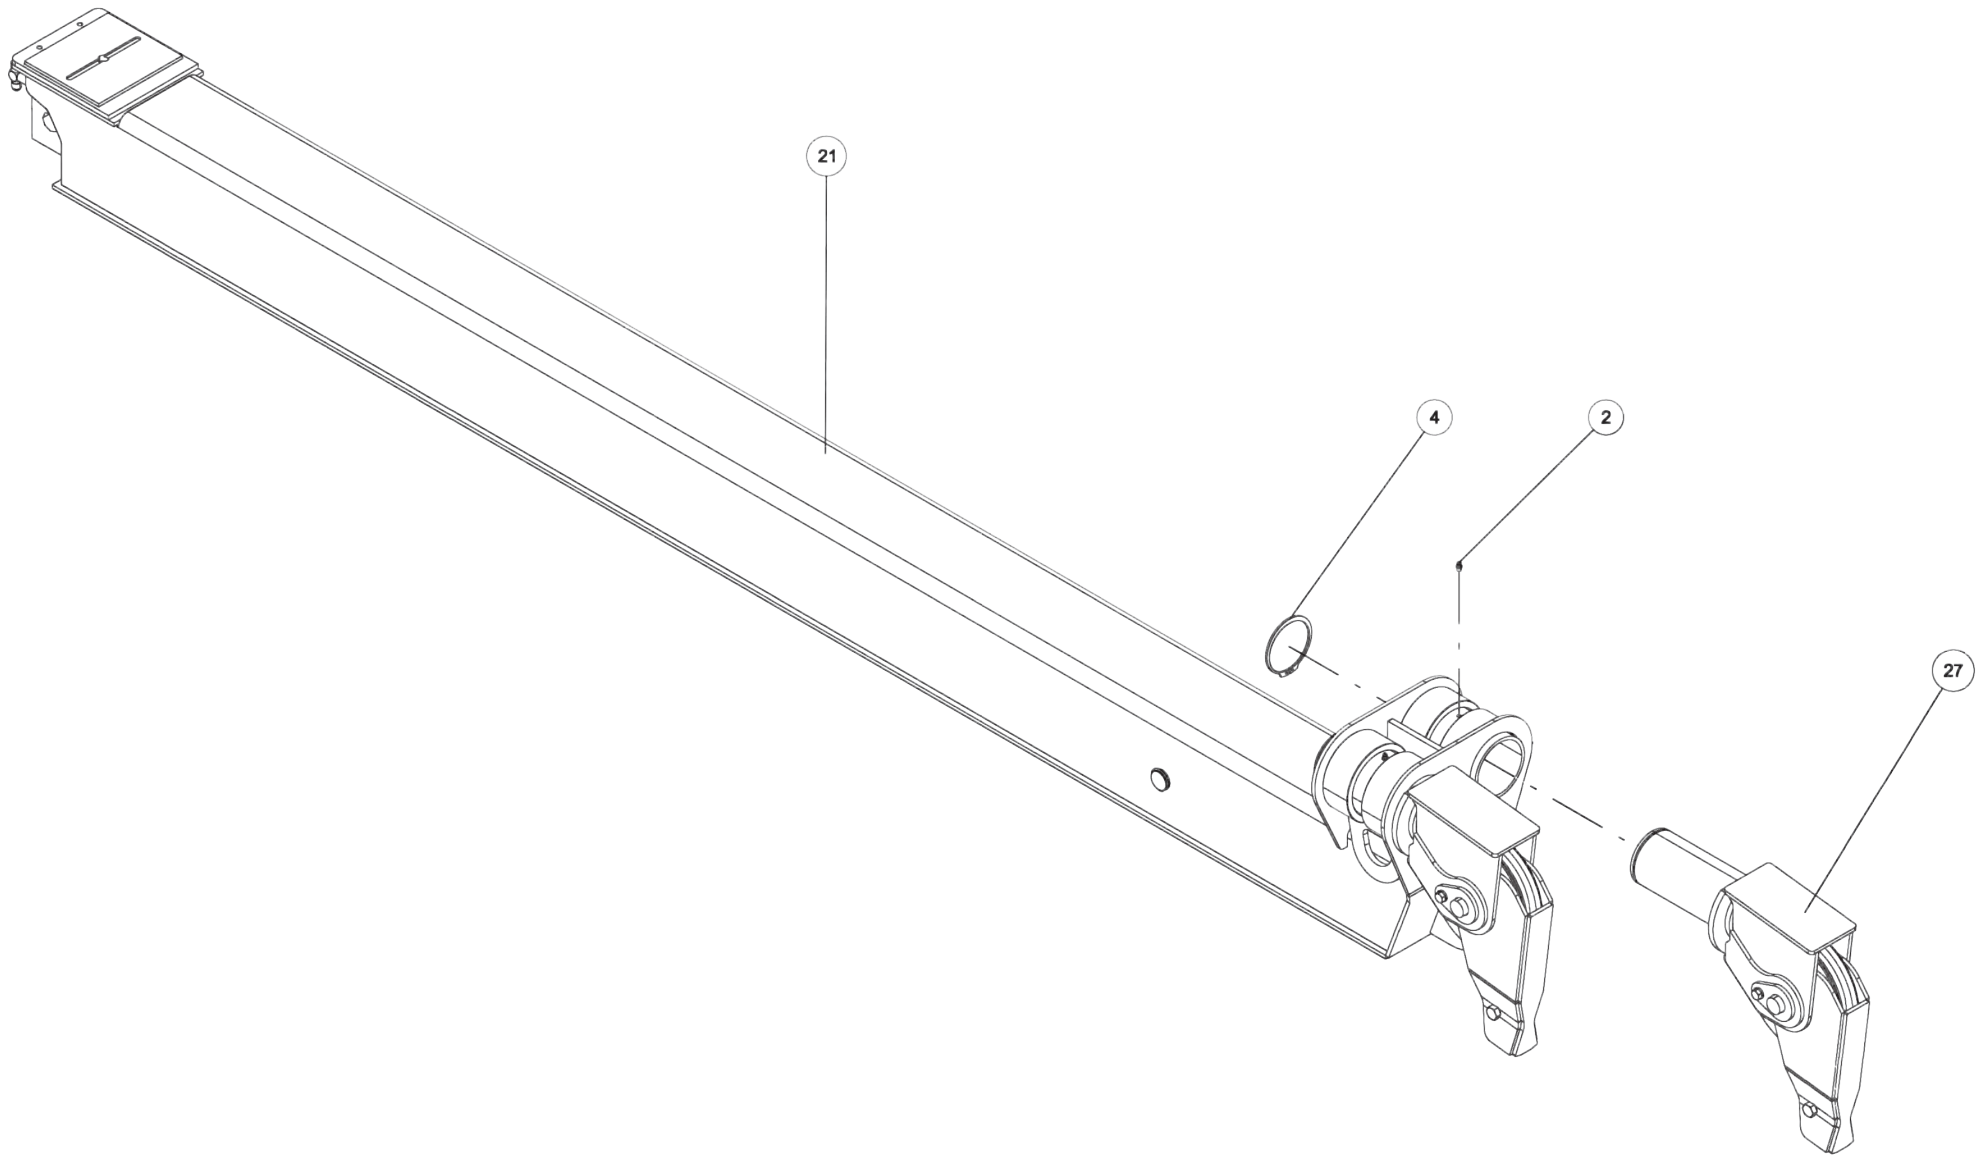

Section I - PARTS

09017249, RECOVERY BOOM ASSEMBLY - 600R

Section I - PARTS

09017249, RECOVERY BOOM ASSEMBLY - 600R (cont'd)

ITEM	PART NUMBER	DESCRIPTION	QTY
1	0300041	CONNECTOR, 8MJ-8MB	2
2	0300113	GREASE FITTING, 1/4-28 STR	4
3	0301388	ELBOW, 8MJ-8MB90	2
4	0301814	RETAINING RING, 3-1/2" EXTERNAL	2
5	0301895	GREASE FITTING, 1/8 STR PTF	1
6	0302340	BUSHING HEX (BRASS) 4MP-2FP	2
7	03025694	PAD, WIRE ROPE 600R KB	1
8	0400057	SCREW, 1/4-20X1-1/4 HHC	4
9	0400126	SCREW, 3/8-16X1 HHC GR5	2
10	0400128	SCREW, 3/8-16X1-1/4 FHS GR8 BO	2
11	0400274	SCREW, 5/8-11X2 HHC GR8	4
12	0400347	SCREW, 3/8-24X7/8 HHC GR5	2
13	0400367	NUT, 1/4-20 LOK	4
14	0400426	NUT, 5/8-11 LOK GR8	4
15	0400451	WASHER, 1/4	8
16	0400480	WASHER, 3/8	2
17	0400482	LKWASHER, 3/8	4
18	0400491	LKWASHER, 1/2	12
19	0400503	WASHER, 5/8 GR8	4
20	08014895	OUTER BOOM WLMT - 600R	1
21	09021840	INNER BOOM, 600R KB	1
22	0906572	KIT-WINCH CABLE STOW	2
23	3012-792002	PLATE - PAD CAGE	1
24	3014-791001	PLATE - 14K WASHER 3014-910000	4
25	3014-792001	PLATE - CABLE WING	2
26	3014-821000	BRACKET WELD'T - 14K DP	1
27	3014-931000	SHEAVE ASSEMBLY - 3014	2
28	3116-792001	BEARING, FLNGD BM PIVOT MAIN BM	2
29	514-1501101	WINCH 15K - DP 15J ER1582	2
30	535-0500001	NYLATRON PAD	1
31	897400001	FRONT PIN	1
32	9010030	FITT, BRASS ELBOW 1/4T-1/8MPX	2
33	9041404	1/2 NC X 1 3/4 HHCS PL GR8	12
34	9056125	1.25 NOM HVY DUTY RET RING EXT	2
35	915352000	PIN WELD'T UPPER/LOWER L	2