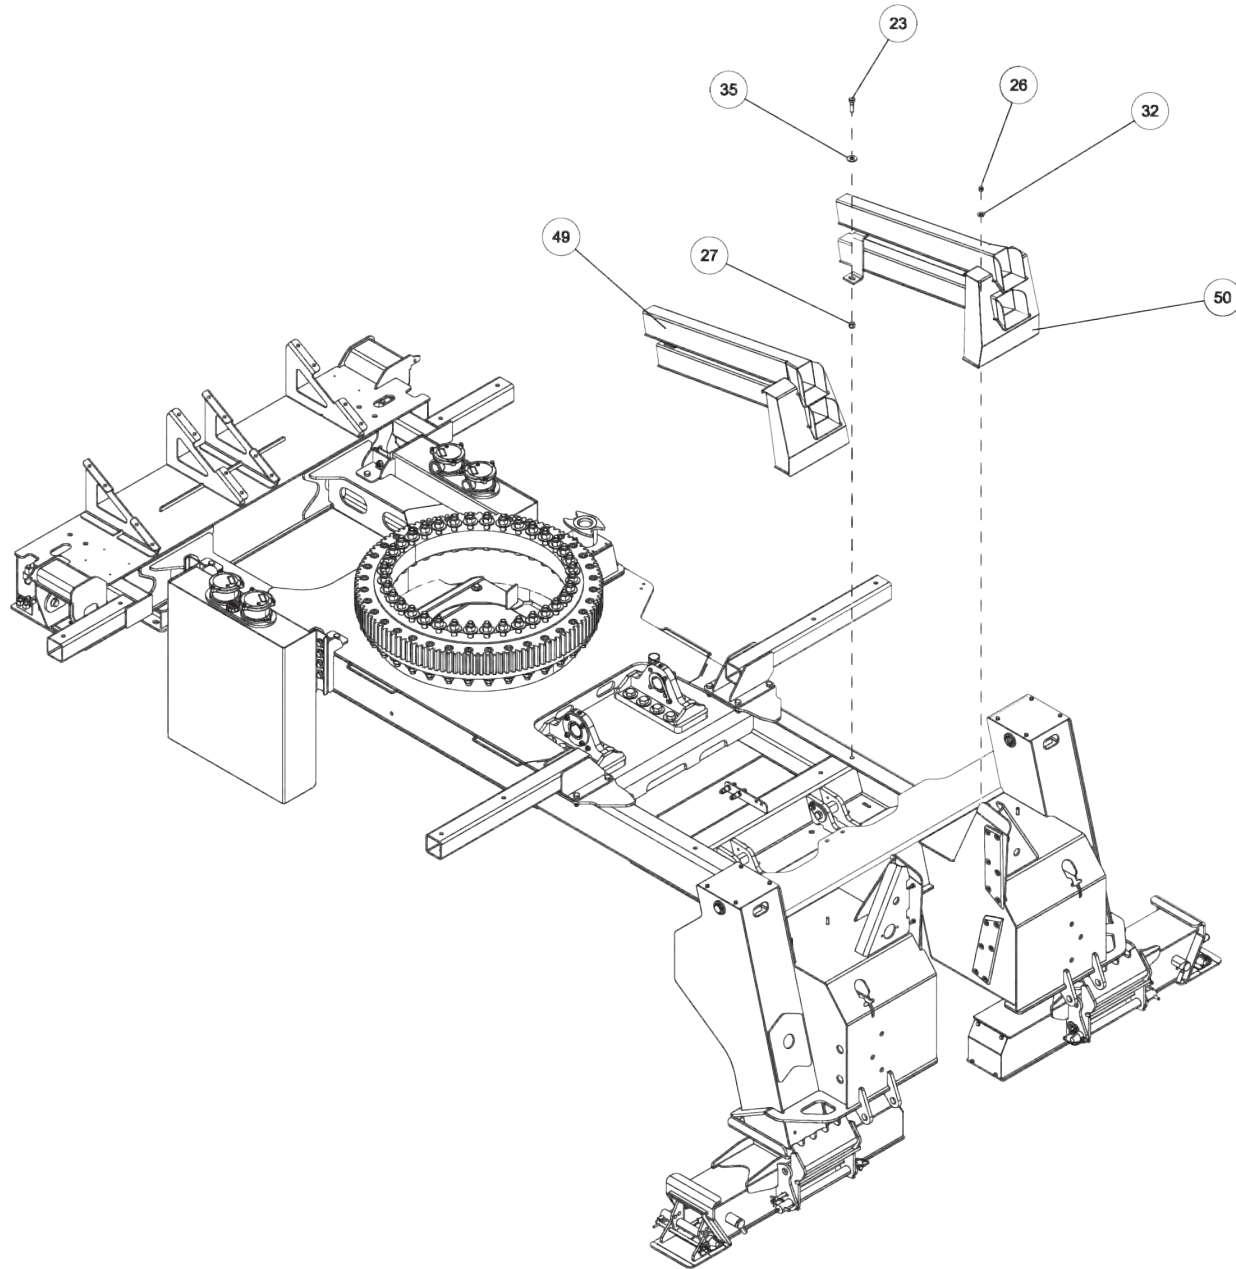

Section I - PARTS

09017869, SUBFRAME ASSEMBLY - 600R KB (cont'd)

Section I - PARTS

09017869, SUBFRAME ASSEMBLY - 600R KB (cont'd)

ITEM	PART NUMBER	DESCRIPTION	QTY
1	0300113	GREASE FITTING, 1/4-28 STR	2
2	0300188	CLAMP,1-1/2" HOSE	1
3	0300659	HOSE HYD, 45"	2
4	0301895	GREASE FITTING, 1/8 STR PTF	2
5	03021645	HOSE HYD 136 6FJX-6M3K-6FJX90S	4
6	0302575	FITTING-BULKHEAD RUN TEE	2
7	0302757	FITTING, CONN 8MJ - 16MB	3
8	0302850	PLUG 16MB	1
9	0303389	HOSE HYD, 46" LG	2
10	0307650	BEARING ASSY - 55XX	1
11	0307657	HYD HOSE FRT O/R BLKHD-CYL TUB	4
12	0307845	HOSE ASSY - 79"	2
13	0310243	HOSE, 68 6FJX-6M3K-6FJX90S	4
14	0310247	HOSE ASSY, 41"	2
15	0310780	HOSE 45" 8FJX-8M3K-8FJX90S	2
16	0312276	BEARING - BOOM PIVOT	2
17	0400060	SCREW, 1/4-20X1/2 HHC GR5	8
18	0400078	SCREW, 1/4-20X2 HHC GR5	2
19	0400121	SCREW, 3/8-16X3/4 HHC GR5	8
20	0400126	SCREW, 3/8-16X1 HHC GR5	12
21	0400141	SCREW, 3/8-16X7/8 HHC GR5	2
22	0400181	SCREW, 1/2-13X1-1/2 HHC GR5	2
23	0400211	SCREW, 1/2-13X1-3/4 HHC GR5	2
24	0400367	NUT, 1/4-20 LOK	2
25	0400382	NUT, 5/16-18 LOK	34
26	0400392	NUT, 3/8-16 LOK	12
27	0400408	NUT, 1/2-13 LOK	4
28	0400416	NUT, 1/2-13 LOK GR8	28
29	0400431	NUT, 3/4-10 LOK GR8	88
30	0400452	LKWASHER, 1/4	8
31	0400463	WASHER, 5/16	16
32	0400480	WASHER, 3/8	18
33	0400482	LKWASHER, 3/8	22
34	0400490	WASHER, 3/4 GR8	88
35	0400492	USS FLAT WASHER, 1/2	6
36	0400497	WASHER, 1/2 GR8	20
37	0400594	SCREW, 1/4-20X5/8 FHS	4
38	0400633	SCREW, 1/2-13X1-1/2 HHC GR8	8
39	0400642	SCREW, 3/4-10X5-1/2 HHC GR8	16

ITEM	PART NUMBER	DESCRIPTION	QTY
40	0400760	SCREW, 3/4-10X5 SHC	36
41	0400763	SCREW, 3/4-10X5-1/4 HHC GR8	36
42	07022884	PLATE - SLEW LOCK SPACER	1
43	0712380	D-RING	2
44	0725768	RETAINING RING PLATE	2
45	0726045	SPACER - RECOVERY BOOM	2
46	08010330	KNEEBOOM PIVOT	2
47	08014671	TANK MTG BRKT	4
48	08014690	REAR BODY MTG BRKT	2
49	08015252	L-ARM BRKT STOWAGE WLMT (LH)	1
50	08015253	L-ARM BRKT STOWAGE WLMT (RH)	1
51	08015474	600R SUBFRAME WLMT	1
52	09017071	SLEW LOCK ASSY	1
53	09017529	CNTRL VALVE, 8 SPOOL 600R KB	1
54	09017534	CNTRL VALVE, 8 SPOOL 600R KB	1
55	09017893	CONTROL ASSY - RH 600R KB	1
56	28058004	SWING LIMIT CAM WELDMNT	1
57	3012-801000	PIN WELD'- LIFT CYL UP.& LOWER	2
58	3012-980100	HYD. TANK ASSY - 3012	2
59	3116-710025	COVER - JACK LEG	2
60	3116-710026	PLATE, SPACER REAR JACK LEG	1
61	3116-710027	PANEL,BOTTOM SLEW COVER-SUBFRM	2
62	3116-710033	BLOCK, CYLINDER MTG	4
63	3116-912000	LH REAR OUTRIGGER ASSY	1
64	3116-913000	RH REAR OUTRIGGER ASSY	1
65	3116-916000	FRONT OUTRIGGER ASSY	2
66	806030005	LH BOOM GUIDE PAD - BODY ASSY	2
67	806030006	RH BOOM GUIDE PAD - BODY ASSY	2
68	810350002	PIN - UPPER TILT CYL.	2
69	897040002	TOP PAD INNER BOOM	2
70	9041108	5/16 NC X 1 3/4 HHCS PL GR8	10
71	9041212	3/8 NC X 2 3/4 HHCS PL GR8	8
72	9041402	1/2 NC X 1 1/4 HHCS PLT GR8	16
73	9041404	1/2 NC X 1 3/4 HHCS PL GR8	4
74	9043973	5/16-18X1 1/2 FL.HD.SOC.	24
75	9056125	1.25 NOM HVY DUTY RET RING EXT	4
76	BA0259	PIN - "D" RING	2
77	FC41	FITTING-90DEG BLKHD ELB W/ NUT	4