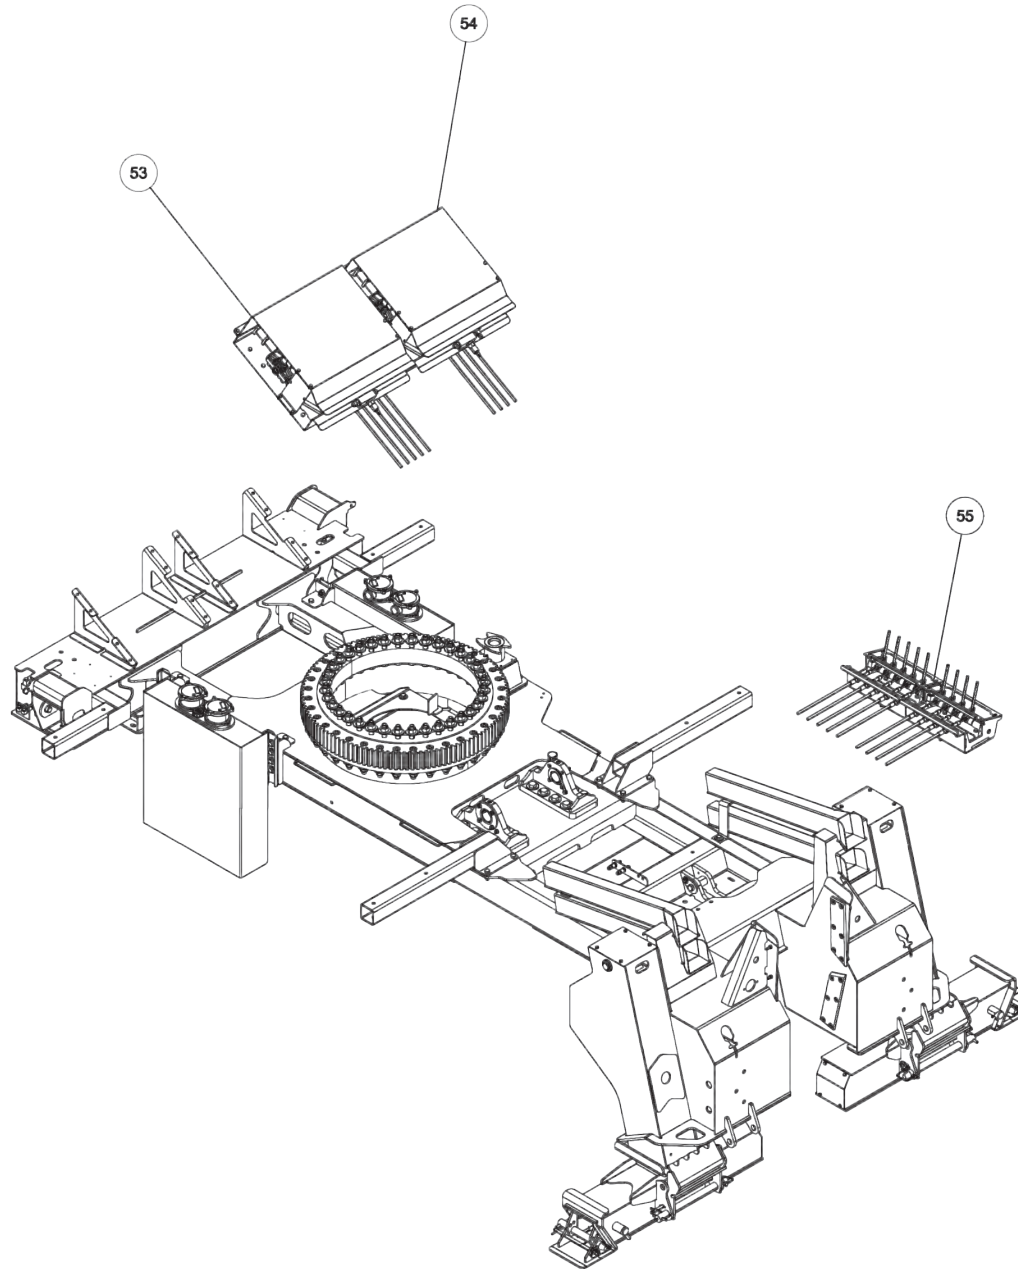

Section I - PARTS

09017869, SUBFRAME ASSEMBLY - 600R KB (cont'd)

Section I - PARTS

09017869, SUBFRAME ASSEMBLY - 600R KB (cont'd)

ITEM	PART NUMBER	DESCRIPTION	QTY
1	0300113	GREASE FITTING, 1/4-28 STR	2
2	0300188	CLAMP,1-1/2" HOSE	1
3	0300659	HOSE HYD, 45"	2
4	0301895	GREASE FITTING, 1/8 STR PTF	2
5	03021645	HOSE HYD 136 6FJX-6M3K-6FJX90S	4
6	0302575	FITTING-BULKHEAD RUN TEE	2
7	0302757	FITTING, CONN 8MJ - 16MB	3
8	0302850	PLUG 16MB	1
9	0303389	HOSE HYD, 46" LG	2
10	0307650	BEARING ASSY - 55XX	1
11	0307657	HYD HOSE FRT O/R BLKHD-CYL TUB	4
12	0307845	HOSE ASSY - 79"	2
13	0310243	HOSE, 68 6FJX-6M3K-6FJX90S	4
14	0310247	HOSE ASSY, 41"	2
15	0310780	HOSE 45" 8FJX-8M3K-8FJX90S	2
16	0312276	BEARING - BOOM PIVOT	2
17	0400060	SCREW, 1/4-20X1/2 HHC GR5	8
18	0400078	SCREW, 1/4-20X2 HHC GR5	2
19	0400121	SCREW, 3/8-16X3/4 HHC GR5	8
20	0400126	SCREW, 3/8-16X1 HHC GR5	12
21	0400141	SCREW, 3/8-16X7/8 HHC GR5	2
22	0400181	SCREW, 1/2-13X1-1/2 HHC GR5	2
23	0400211	SCREW, 1/2-13X1-3/4 HHC GR5	2
24	0400367	NUT, 1/4-20 LOK	2
25	0400382	NUT, 5/16-18 LOK	34
26	0400392	NUT, 3/8-16 LOK	12
27	0400408	NUT, 1/2-13 LOK	4
28	0400416	NUT, 1/2-13 LOK GR8	28
29	0400431	NUT, 3/4-10 LOK GR8	88
30	0400452	LKWASHER, 1/4	8
31	0400463	WASHER, 5/16	16
32	0400480	WASHER, 3/8	18
33	0400482	LKWASHER, 3/8	22
34	0400490	WASHER, 3/4 GR8	88
35	0400492	USS FLAT WASHER, 1/2	6
36	0400497	WASHER, 1/2 GR8	20
37	0400594	SCREW, 1/4-20X5/8 FHS	4
38	0400633	SCREW, 1/2-13X1-1/2 HHC GR8	8
39	0400642	SCREW, 3/4-10X5-1/2 HHC GR8	16

ITEM	PART NUMBER	DESCRIPTION	QTY
40	0400760	SCREW, 3/4-10X5 SHC	36
41	0400763	SCREW, 3/4-10X5-1/4 HHC GR8	36
42	07022884	PLATE - SLEW LOCK SPACER	1
43	0712380	D-RING	2
44	0725768	RETAINING RING PLATE	2
45	0726045	SPACER - RECOVERY BOOM	2
46	08010330	KNEEBOOM PIVOT	2
47	08014671	TANK MTG BRKT	4
48	08014690	REAR BODY MTG BRKT	2
49	08015252	L-ARM BRKT STOWAGE WLMT (LH)	1
50	08015253	L-ARM BRKT STOWAGE WLMT (RH)	1
51	08015474	600R SUBFRAME WLMT	1
52	09017071	SLEW LOCK ASSY	1
53	09017529	CNTRL VALVE, 8 SPOOL 600R KB	1
54	09017534	CNTRL VALVE, 8 SPOOL 600R KB	1
55	09017893	CONTROL ASSY - RH 600R KB	1
56	28058004	SWING LIMIT CAM WELDMNT	1
57	3012-801000	PIN WELD'- LIFT CYL UP.& LOWER	2
58	3012-980100	HYD. TANK ASSY - 3012	2
59	3116-710025	COVER - JACK LEG	2
60	3116-710026	PLATE, SPACER REAR JACK LEG	1
61	3116-710027	PANEL,BOTTOM SLEW COVER-SUBFRM	2
62	3116-710033	BLOCK, CYLINDER MTG	4
63	3116-912000	LH REAR OUTRIGGER ASSY	1
64	3116-913000	RH REAR OUTRIGGER ASSY	1
65	3116-916000	FRONT OUTRIGGER ASSY	2
66	806030005	LH BOOM GUIDE PAD - BODY ASSY	2
67	806030006	RH BOOM GUIDE PAD - BODY ASSY	2
68	810350002	PIN - UPPER TILT CYL.	2
69	897040002	TOP PAD INNER BOOM	2
70	9041108	5/16 NC X 1 3/4 HHCS PL GR8	10
71	9041212	3/8 NC X 2 3/4 HHCS PL GR8	8
72	9041402	1/2 NC X 1 1/4 HHCS PLT GR8	16
73	9041404	1/2 NC X 1 3/4 HHCS PL GR8	4
74	9043973	5/16-18X1 1/2 FL.HD.SOC.	24
75	9056125	1.25 NOM HVY DUTY RET RING EXT	4
76	BA0259	PIN - "D" RING	2
77	FC41	FITTING-90DEG BLKHD ELB W/ NUT	4