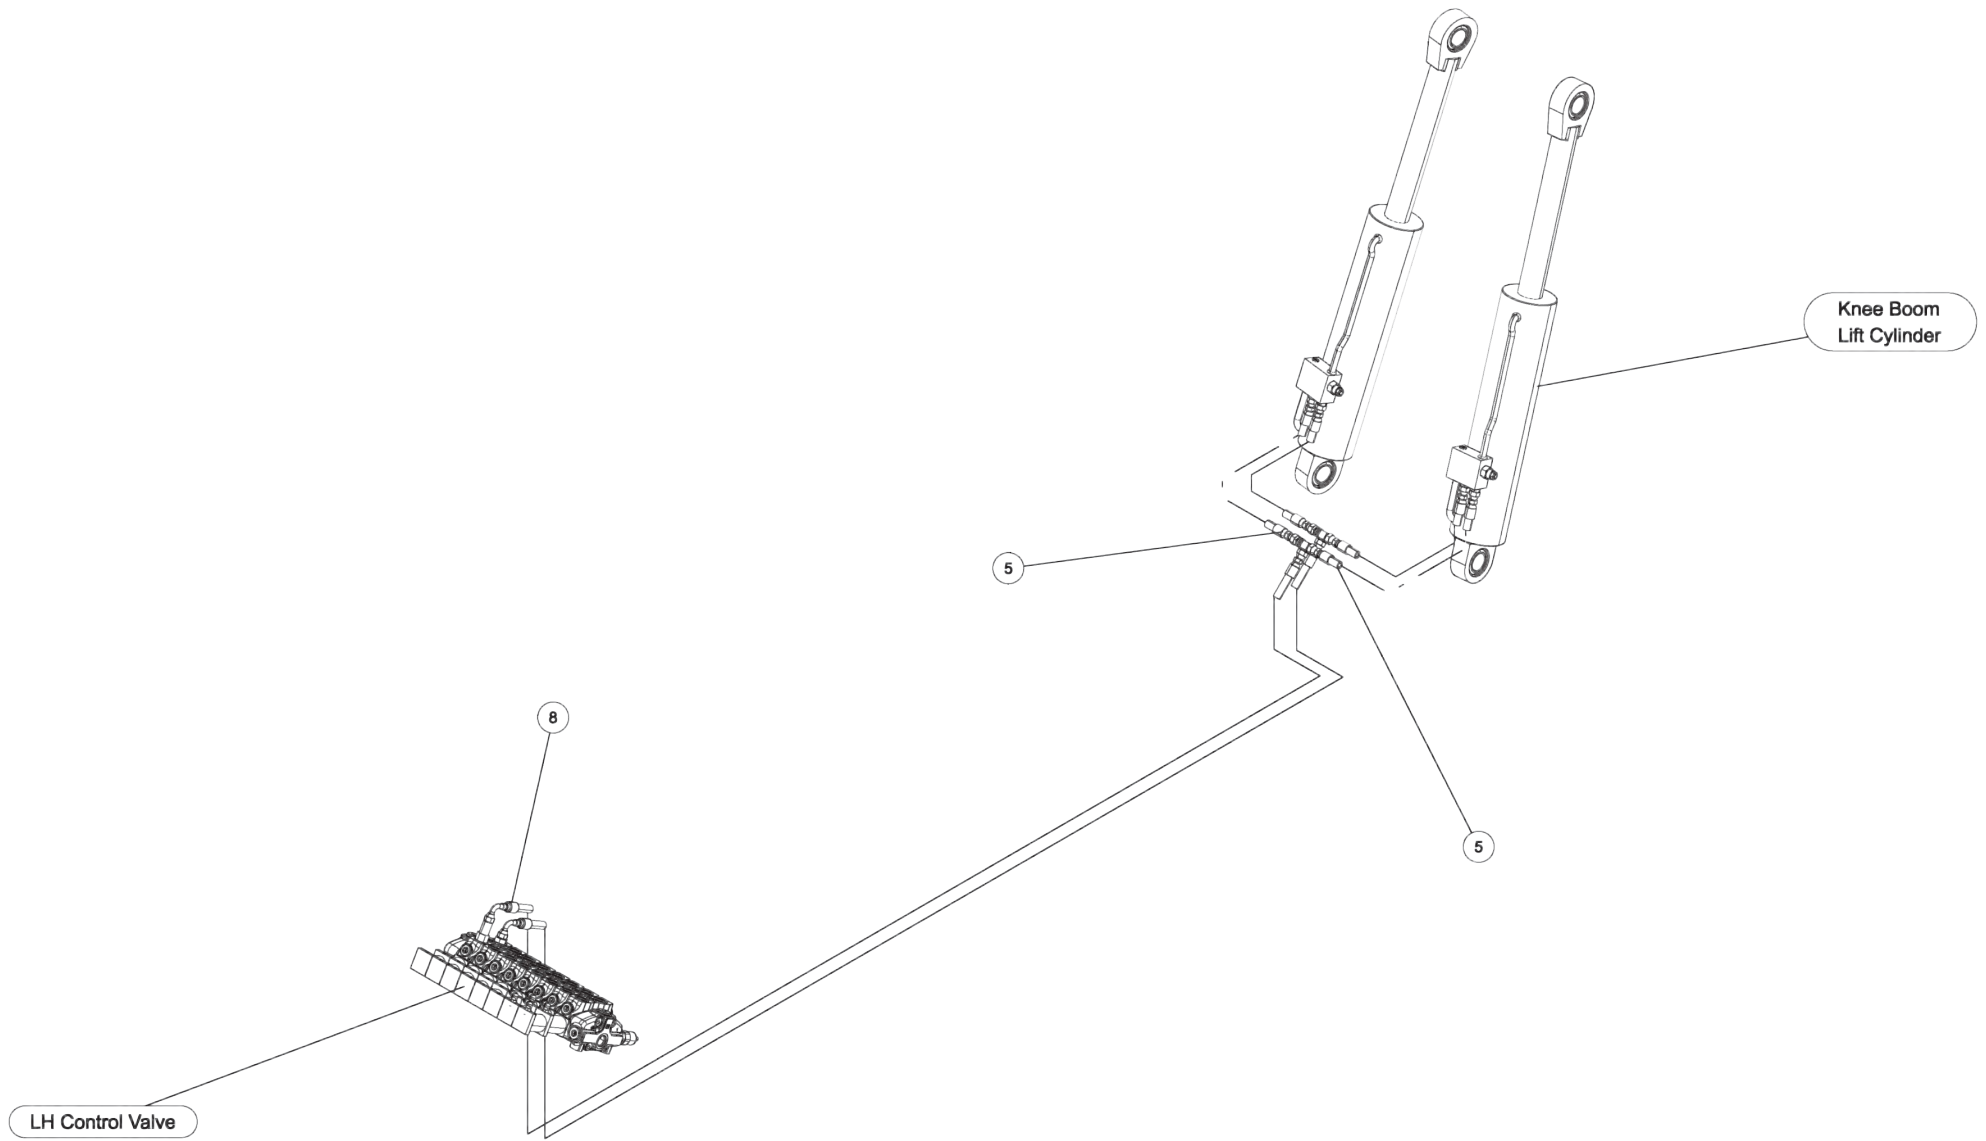

Section I - PARTS

09017890, 600R KNEE BOOM BASIC UNIT ASSEMBLY (cont'd)

Section I - PARTS

09017890, 600R KNEE BOOM BASIC UNIT ASSEMBLY (cont'd)

ITEM	PART NUMBER	DESCRIPTION	QTY
1	03006545	HOSE, 58 6FJX-6M3K-8FJX	2
2	0301113	HOSE HYD, 82"	2
3	0301370	HOSE HYD LIFT CYL 1040-B	1
4	0301529	HOSE HYD, 58	1
5	0302000	HOSE HYD, 24"	4
6	03021206	HOSE HYD 82 8FJX-8M3K-8FJX90S	6
7	03021644	HOSE HYD 82 8FJX-6M3K-6FJX90S	4
8	03021646	HOSE HYD 122 6FJX-6M3K-6FJX90S	2
9	03021647	HYDH 110 6FJX-6M3K-6FJX90S	4
10	0303036	8 FJ CAP	1
11	0311644	HOSE - 80" LG	1
12	0400146	SCREW, 3/8-16X2-1/4 HHC GR5	2
13	0400157	SCREW, 3/8-16X1-3/4 HHC GR5	4
14	0400392	NUT, 3/8-16 LOK	6
15	0400480	WASHER, 3/8	8
16	07025024	SHIM, 600R KB LIFT CYL	8
17	08015074	FRONT SLEW SHEILD WLMT CW	1
18	08015075	REAR SLEW SHEILD WLMT CW	1
19	09012010	600R NO-WINCH KNEEBOOM ASSY	1
20	09017249	RECOVERY BOOM ASSY - 600R	1
21	09017869	SUBFRAME ASSY - 600R KB	1
22	09017889	WRECKER FRAME ASSY - 600R	1
23	0910320	CROSSTUBE, LH PIVOT ASSY-FABR	1
24	0910321	CROSSTUBE, RH PIVOT ASSY-FABR	1
25	3014-960000	CROSSBAR ASSEMBLY 3014	1