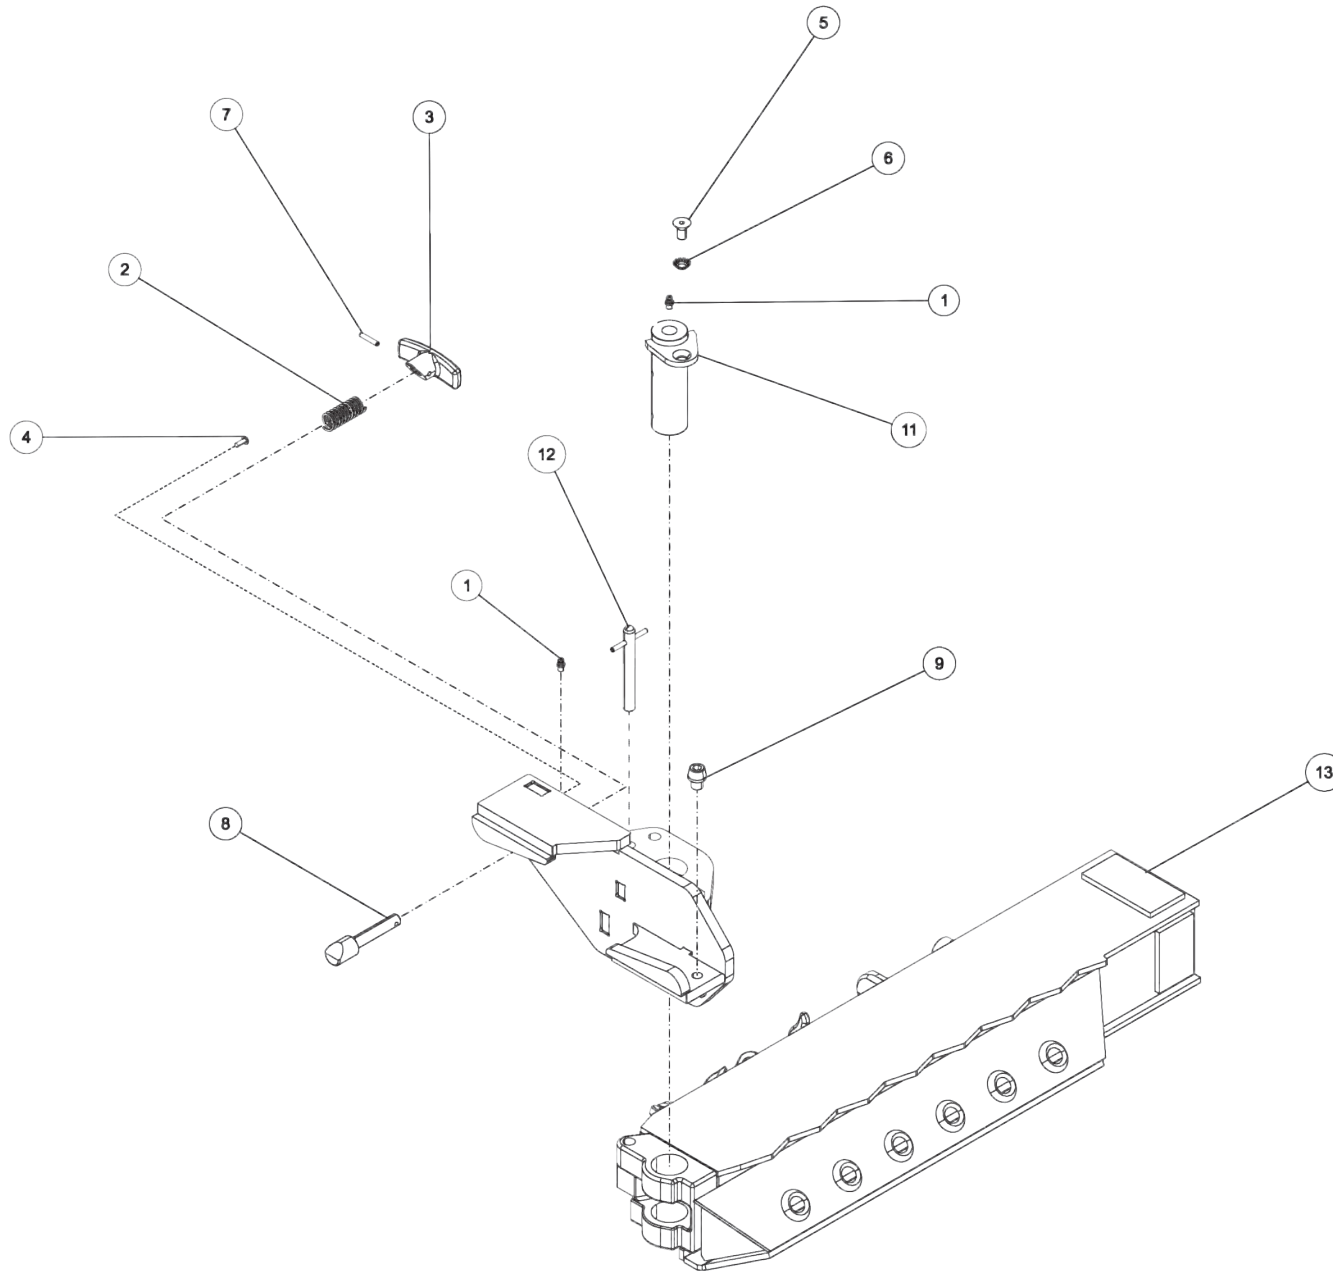

Section I - PARTS

0910320, CROSSTUBE, LH PIVOT ASSY - FABR

Section I - PARTS

0910320, CROSSTUBE, LH PIVOT ASSY - FABR (cont'd)

ITEM	PART NUMBER	DESCRIPTION	QTY
1	0300113	GREASE FITTING, 1/4-28 STR	2
2	0302641	SPRING - PLUNGER PIN	1
3	0302648	T HANDLE	1
4	0400044	SCREW, 10X1/2 DRV	2
5	0400349	SCREW, 3/8-16X3/4 FHS BO	1
6	0400483	LKWASHER, 3/8 CET	1
7	0400559	PIN, 3/16X1 SPR	1
8	0707505	PIN, PLUNGER	1
9	0712933	PIN, ALIGNMENT	1
10	0807485	ENDPLATE, LH PIVOT -FABRICATED	1
11	0807504	PIVOT SHAFT	1
12	0904744	PIN ASSEMBLY	1
13	3014-860600	CROSSTUBE,LH - OUTER - CENTURY	1