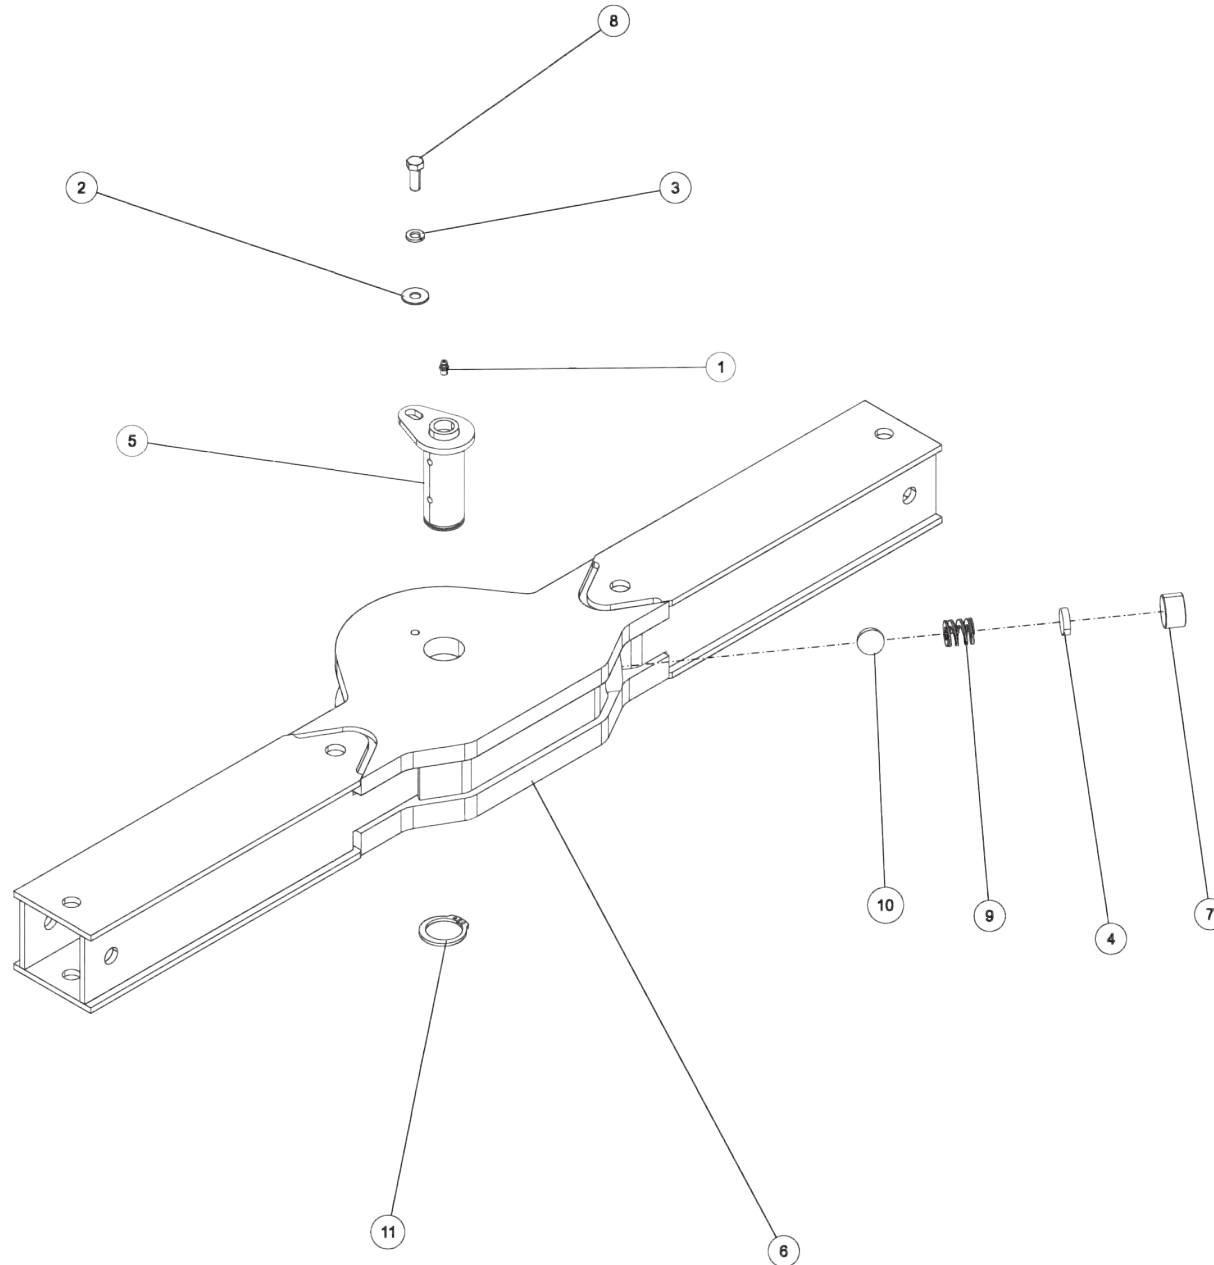

Section I - PARTS

3014-960000, CROSSBAR ASSEMBLY

Section I - PARTS

3014-960000, CROSSBAR ASSEMBLY (cont'd)

ITEM	PART NUMBER	DESCRIPTION	QTY
1	0300113	GREASE FITTING, 1/4-28 STR	1
2	0400480	WASHER, 3/8	1
3	0400482	LKWASHER, 3/8	1
4	3014-796005	SPACER - XBAR DIE SPRING	1
5	3014-801100	PIN - CROSSBAR WELDMENT	1
6	3014-860000	CROSSBAR - FABRICATED	1
7	9012944	1 NPT SOC HD PIPE PLUG *	1
8	9041205	3/8 X 1 HHCS PL GR8	1
9	9047057	DIE SPRING- MHP-42(DANLY	1
10	9052013	1" BALL CHROME	1
11	9056150	RETAINING RING - 1 1/2	1