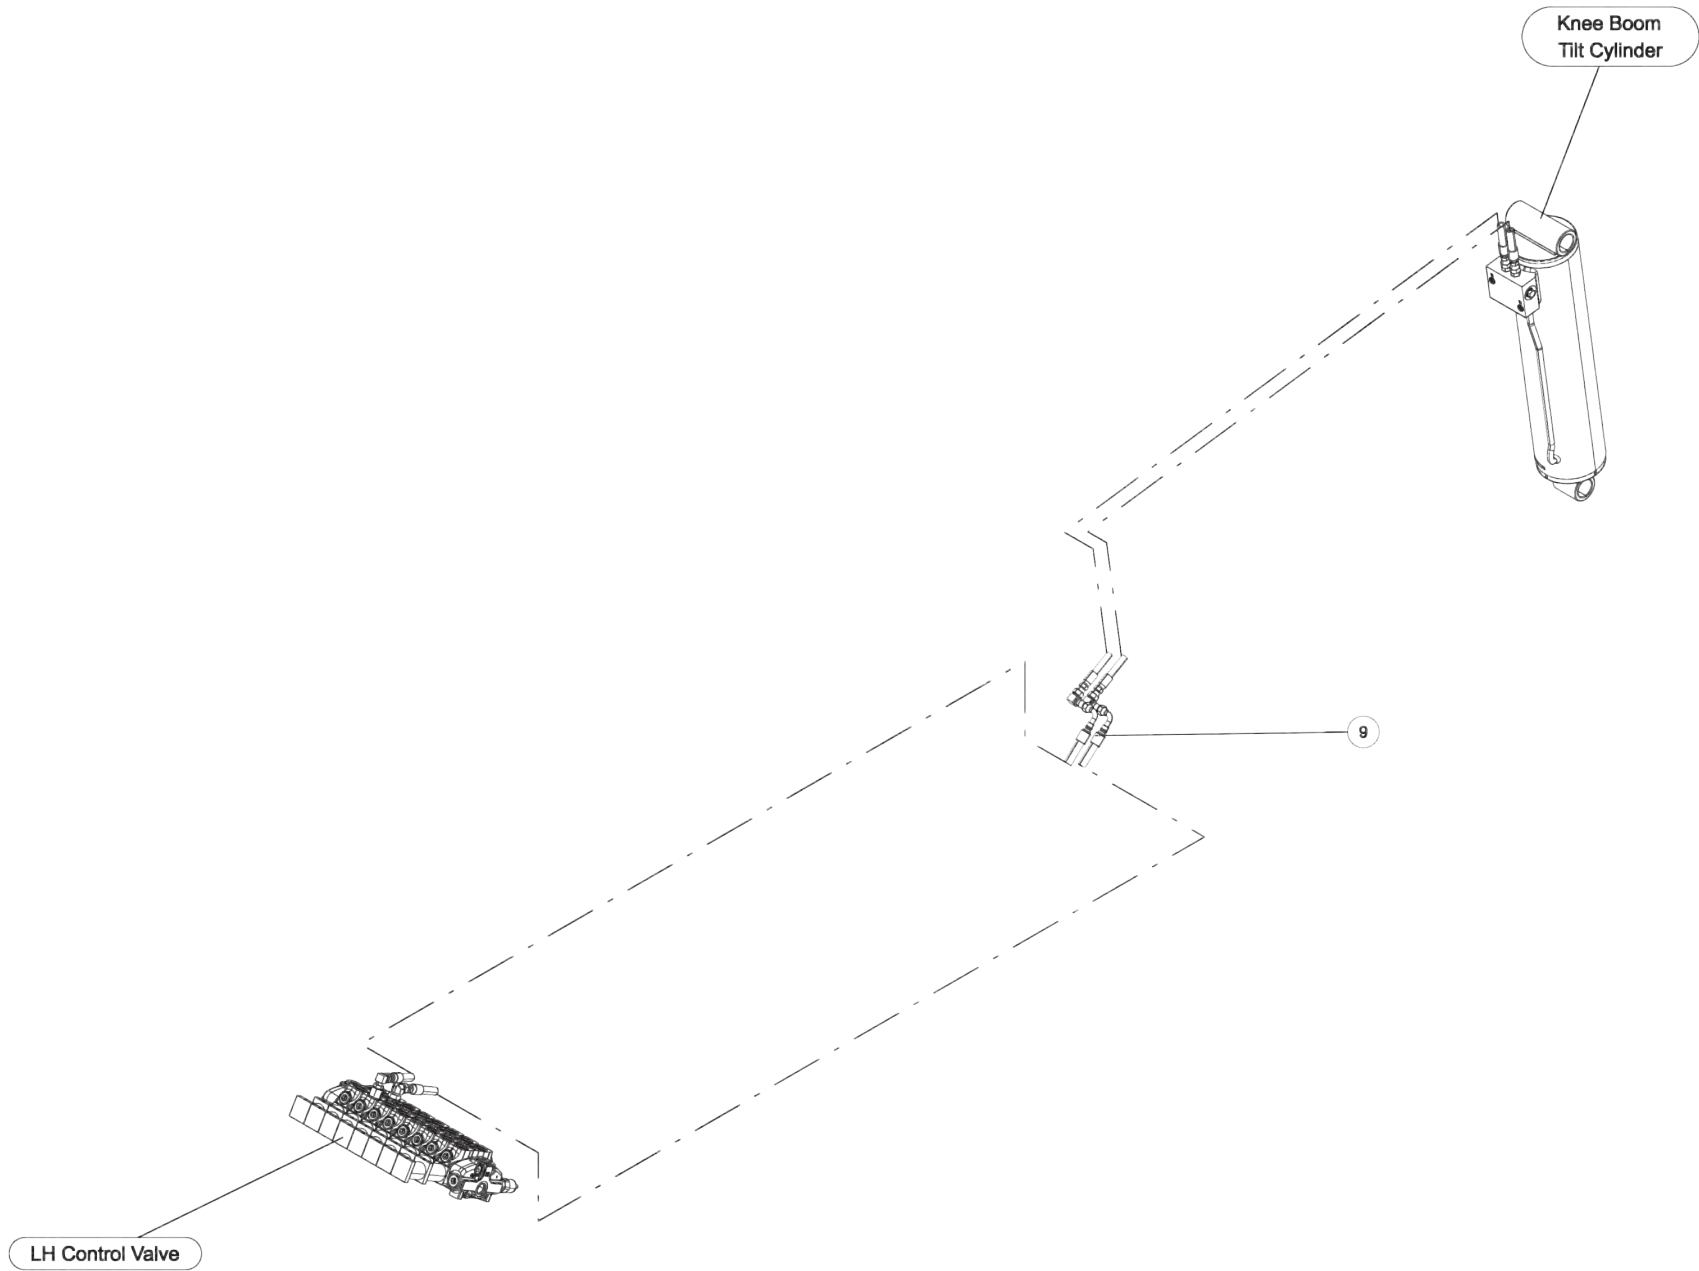

Section I - PARTS

09017890, 600R KNEE BOOM BASIC UNIT ASSEMBLY (cont'd)

Section I - PARTS

09017890, 600R KNEE BOOM BASIC UNIT ASSEMBLY (cont'd)

ITEM	PART NUMBER	DESCRIPTION	QTY
1	03006545	HOSE, 58 6FJX-6M3K-8FJX	2
2	0301113	HOSE HYD, 82"	2
3	0301370	HOSE HYD LIFT CYL 1040-B	1
4	0301529	HOSE HYD, 58	1
5	0302000	HOSE HYD, 24"	4
6	03021206	HOSE HYD 82 8FJX-8M3K-8FJX90S	6
7	03021644	HOSE HYD 82 8FJX-6M3K-6FJX90S	4
8	03021646	HOSE HYD 122 6FJX-6M3K-6FJX90S	2
9	03021647	HYDH 110 6FJX-6M3K-6FJX90S	4
10	0303036	8 FJ CAP	1
11	0311644	HOSE - 80" LG	1
12	0400146	SCREW, 3/8-16X2-1/4 HHC GR5	2
13	0400157	SCREW, 3/8-16X1-3/4 HHC GR5	4
14	0400392	NUT, 3/8-16 LOK	6
15	0400480	WASHER, 3/8	8
16	07025024	SHIM, 600R KB LIFT CYL	8
17	08015074	FRONT SLEW SHEILD WLMT CW	1
18	08015075	REAR SLEW SHEILD WLMT CW	1
19	09012010	600R NO-WINCH KNEEBOOM ASSY	1
20	09017249	RECOVERY BOOM ASSY - 600R	1
21	09017869	SUBFRAME ASSY - 600R KB	1
22	09017889	WRECKER FRAME ASSY - 600R	1
23	0910320	CROSSTUBE, LH PIVOT ASSY-FABR	1
24	0910321	CROSSTUBE, RH PIVOT ASSY-FABR	1
25	3014-960000	CROSSBAR ASSEMBLY 3014	1