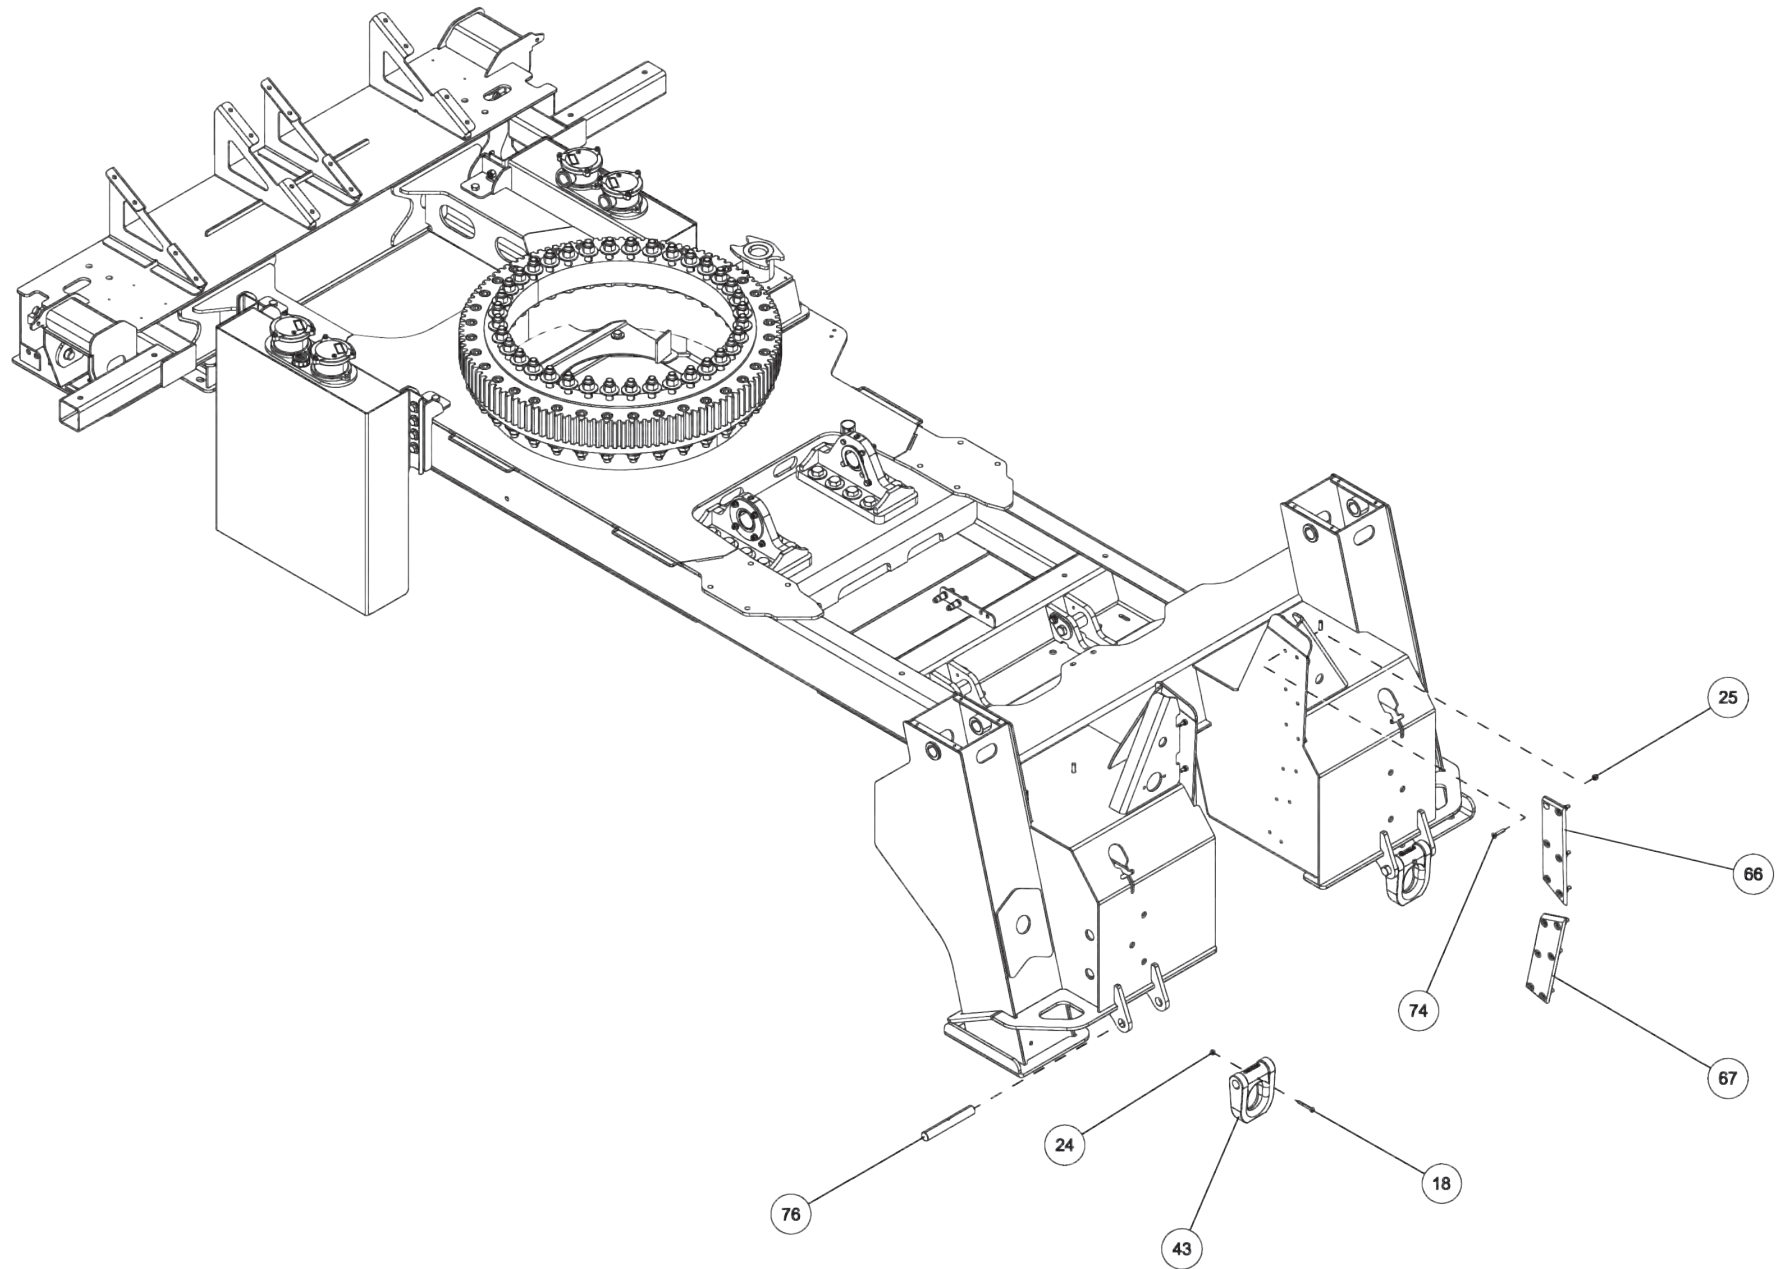

Section I - PARTS

09017869, SUBFRAME ASSEMBLY - 600R KB (cont'd)

Section I - PARTS

09017869, SUBFRAME ASSEMBLY - 600R KB (cont'd)

ITEM	PART NUMBER	DESCRIPTION	QTY
1	0300113	GREASE FITTING, 1/4-28 STR	2
2	0300188	CLAMP,1-1/2" HOSE	1
3	0300659	HOSE HYD, 45"	2
4	0301895	GREASE FITTING, 1/8 STR PTF	2
5	03021645	HOSE HYD 136 6FJX-6M3K-6FJX90S	4
6	0302575	FITTING-BULKHEAD RUN TEE	2
7	0302757	FITTING, CONN 8MJ - 16MB	3
8	0302850	PLUG 16MB	1
9	0303389	HOSE HYD, 46" LG	2
10	0307650	BEARING ASSY - 55XX	1
11	0307657	HYD HOSE FRT O/R BLKHD-CYL TUB	4
12	0307845	HOSE ASSY - 79"	2
13	0310243	HOSE, 68 6FJX-6M3K-6FJX90S	4
14	0310247	HOSE ASSY, 41"	2
15	0310780	HOSE 45" 8FJX-8M3K-8FJX90S	2
16	0312276	BEARING - BOOM PIVOT	2
17	0400060	SCREW, 1/4-20X1/2 HHC GR5	8
18	0400078	SCREW, 1/4-20X2 HHC GR5	2
19	0400121	SCREW, 3/8-16X3/4 HHC GR5	8
20	0400126	SCREW, 3/8-16X1 HHC GR5	12
21	0400141	SCREW, 3/8-16X7/8 HHC GR5	2
22	0400181	SCREW, 1/2-13X1-1/2 HHC GR5	2
23	0400211	SCREW, 1/2-13X1-3/4 HHC GR5	2
24	0400367	NUT, 1/4-20 LOK	2
25	0400382	NUT, 5/16-18 LOK	34
26	0400392	NUT, 3/8-16 LOK	12
27	0400408	NUT, 1/2-13 LOK	4
28	0400416	NUT, 1/2-13 LOK GR8	28
29	0400431	NUT, 3/4-10 LOK GR8	88
30	0400452	LKWASHER, 1/4	8
31	0400463	WASHER, 5/16	16
32	0400480	WASHER, 3/8	18
33	0400482	LKWASHER, 3/8	22
34	0400490	WASHER, 3/4 GR8	88
35	0400492	USS FLAT WASHER, 1/2	6
36	0400497	WASHER, 1/2 GR8	20
37	0400594	SCREW, 1/4-20X5/8 FHS	4
38	0400633	SCREW, 1/2-13X1-1/2 HHC GR8	8
39	0400642	SCREW, 3/4-10X5-1/2 HHC GR8	16

ITEM	PART NUMBER	DESCRIPTION	QTY
40	0400760	SCREW, 3/4-10X5 SHC	36
41	0400763	SCREW, 3/4-10X5-1/4 HHC GR8	36
42	07022884	PLATE - SLEW LOCK SPACER	1
43	0712380	D-RING	2
44	0725768	RETAINING RING PLATE	2
45	0726045	SPACER - RECOVERY BOOM	2
46	08010330	KNEEBOOM PIVOT	2
47	08014671	TANK MTG BRKT	4
48	08014690	REAR BODY MTG BRKT	2
49	08015252	L-ARM BRKT STOWAGE WLMT (LH)	1
50	08015253	L-ARM BRKT STOWAGE WLMT (RH)	1
51	08015474	600R SUBFRAME WLMT	1
52	09017071	SLEW LOCK ASSY	1
53	09017529	CNTRL VALVE, 8 SPOOL 600R KB	1
54	09017534	CNTRL VALVE, 8 SPOOL 600R KB	1
55	09017893	CONTROL ASSY - RH 600R KB	1
56	28058004	SWING LIMIT CAM WELDMNT	1
57	3012-801000	PIN WELD'- LIFT CYL UP.& LOWER	2
58	3012-980100	HYD. TANK ASSY - 3012	2
59	3116-710025	COVER - JACK LEG	2
60	3116-710026	PLATE, SPACER REAR JACK LEG	1
61	3116-710027	PANEL,BOTTOM SLEW COVER-SUBFRM	2
62	3116-710033	BLOCK, CYLINDER MTG	4
63	3116-912000	LH REAR OUTRIGGER ASSY	1
64	3116-913000	RH REAR OUTRIGGER ASSY	1
65	3116-916000	FRONT OUTRIGGER ASSY	2
66	806030005	LH BOOM GUIDE PAD - BODY ASSY	2
67	806030006	RH BOOM GUIDE PAD - BODY ASSY	2
68	810350002	PIN - UPPER TILT CYL.	2
69	897040002	TOP PAD INNER BOOM	2
70	9041108	5/16 NC X 1 3/4 HHCS PL GR8	10
71	9041212	3/8 NC X 2 3/4 HHCS PL GR8	8
72	9041402	1/2 NC X 1 1/4 HHCS PLT GR8	16
73	9041404	1/2 NC X 1 3/4 HHCS PL GR8	4
74	9043973	5/16-18X1 1/2 FL.HD.SOC.	24
75	9056125	1.25 NOM HVY DUTY RET RING EXT	4
76	BA0259	PIN - "D" RING	2
77	FC41	FITTING-90DEG BLKHD ELB W/ NUT	4