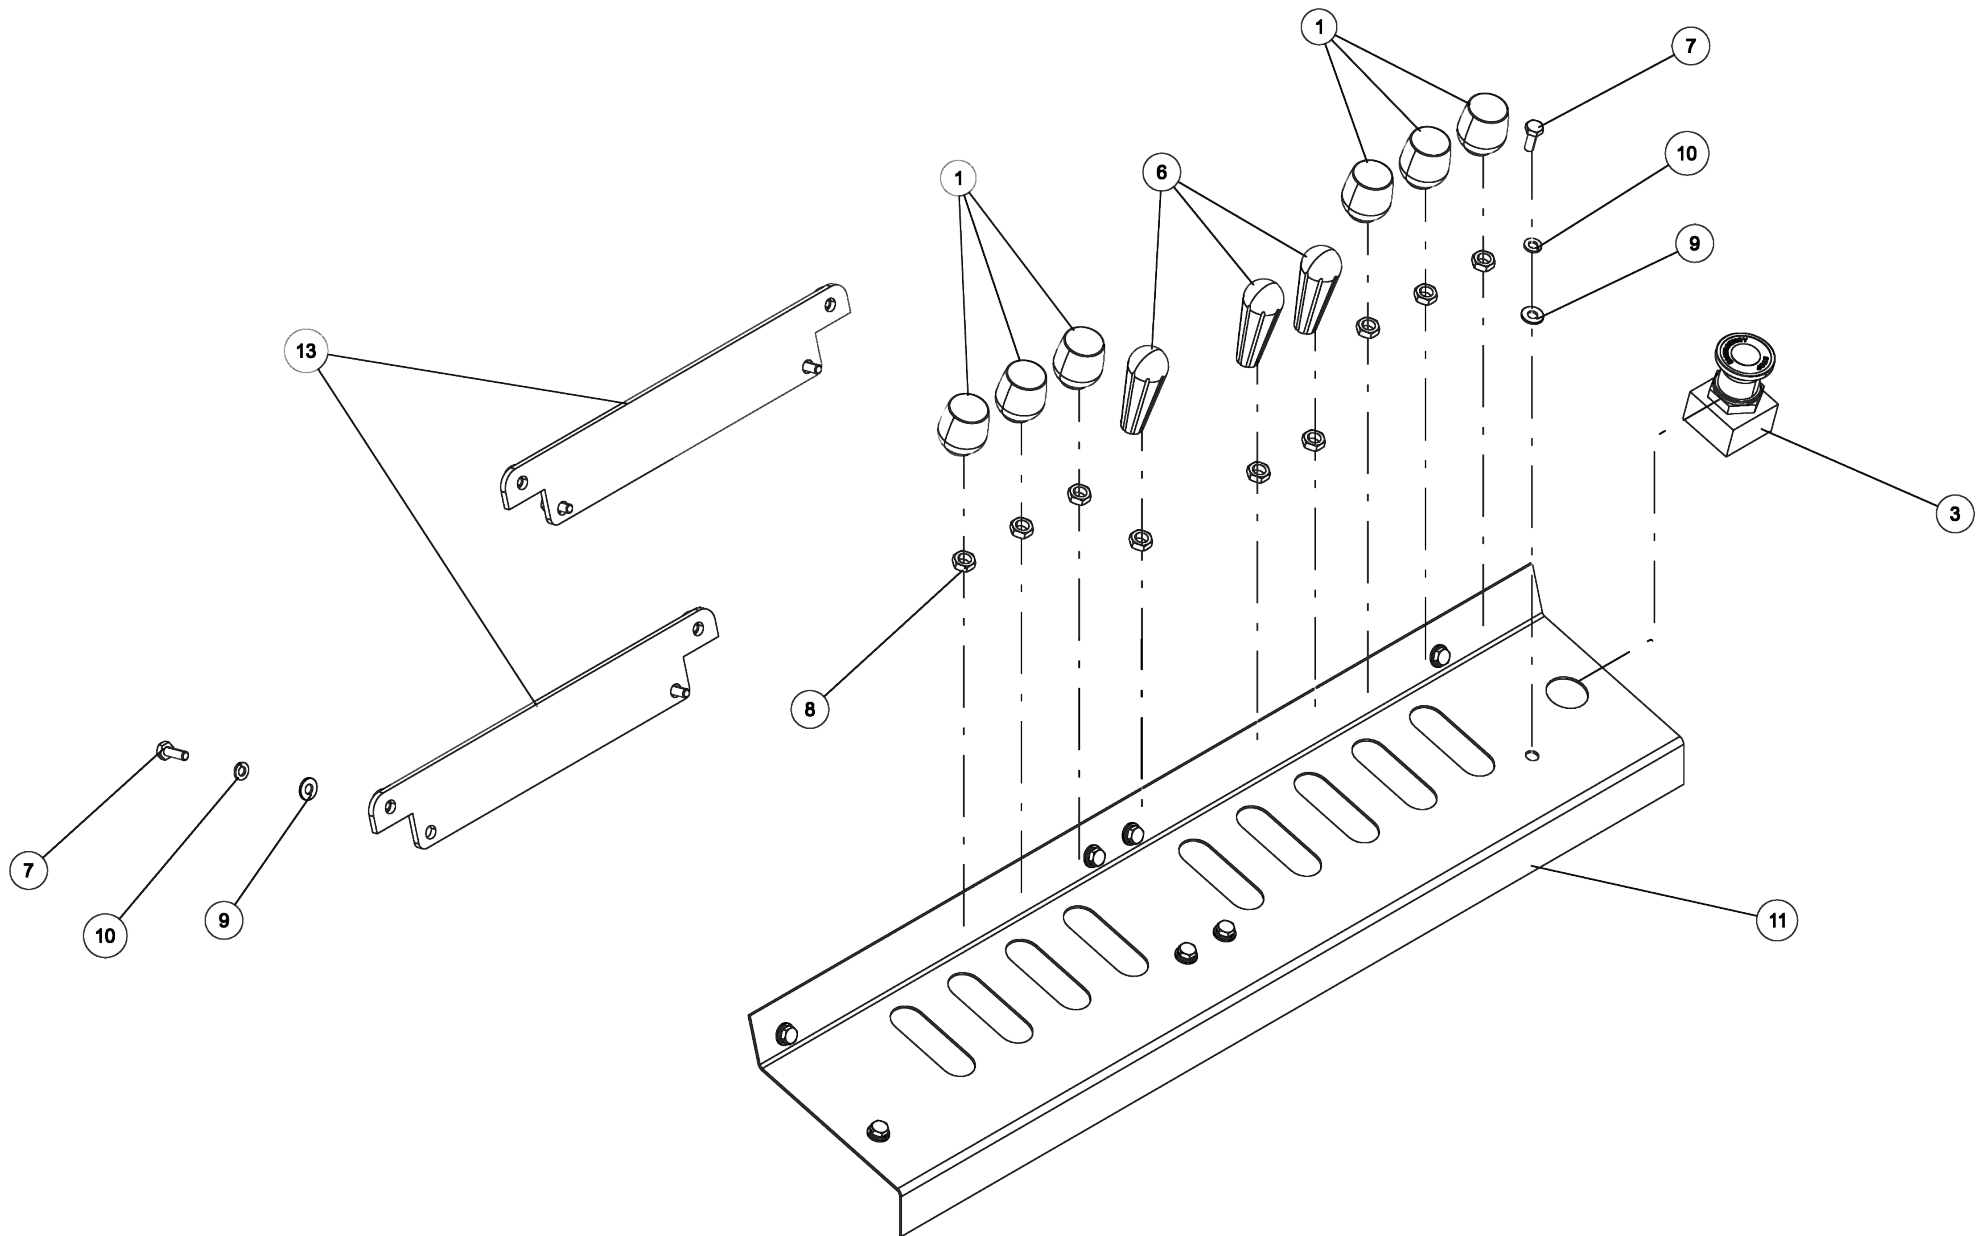

Section I - PARTS

09019353, 600R CONTROL PANEL KIT, 30.5" RH

Section I - PARTS

09019353, 600R CONTROL PANEL KIT, 30.5" RH (cont'd)

ITEM	PART NUMBER	DESCRIPTION	QTY
1	0300341	KNOB, BLACK (BLANK)	6
2	0302205	GAUGE, FLUSH MNTG-6000 PSI	2
3	0306537	EMERGENCY SWITCH(RAMSEY)	1
4	0306540	ROTARY SELECT SWITCH OPERATOR	6
5	0307166	PLUG 7/8	2
6	0307604	KNOB, RED LONG - SK0700-07	3
7	0400066	SCREW, 1/4-20X3/4 HHC GR5	12
8	0400393	NUT, 3/8-16 JAM	9
9	0400451	WASHER, 1/4	12
10	0400452	LKWASHER, 1/4	12
11	07026129	RH LOWER CNTRL PNL, 30.5 WIDE	1
12	07026130	RH UPPER CNTRL PNL, 30.5 WIDE	1
13	0807540	CONTROL BAR WLMT 5 HANDLE	2
14	9024041	SWITCH-ROCKER, LIGHTED 12V	3