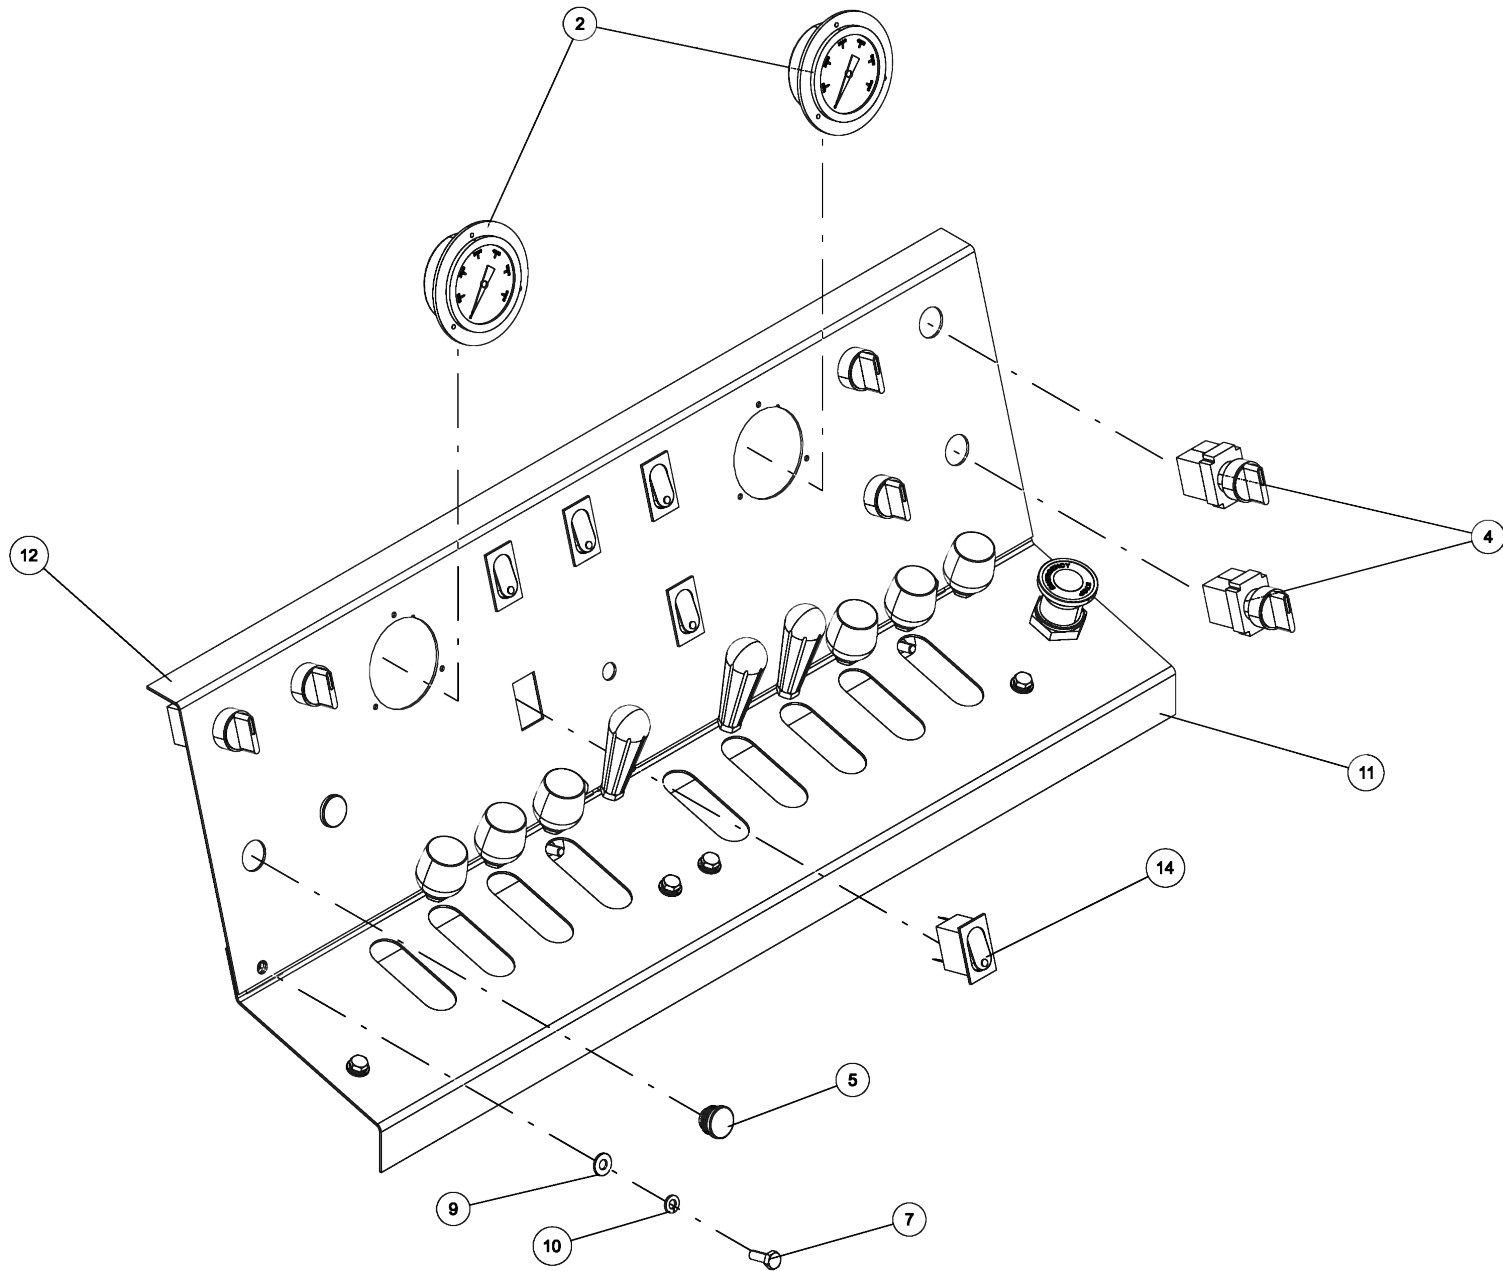

Section I - PARTS

09019353, 600R CONTROL PANEL KIT, 30.5" RH (cont'd)

Section I - PARTS

09019353, 600R CONTROL PANEL KIT, 30.5" RH (cont'd)

ITEM	PART NUMBER	DESCRIPTION	QTY
1	0300341	KNOB, BLACK (BLANK)	6
2	0302205	GAUGE, FLUSH MNTG-6000 PSI	2
3	0306537	EMERGENCY SWITCH(RAMSEY)	1
4	0306540	ROTARY SELECT SWITCH OPERATOR	6
5	0307166	PLUG 7/8	2
6	0307604	KNOB, RED LONG - SK0700-07	3
7	0400066	SCREW, 1/4-20X3/4 HHC GR5	12
8	0400393	NUT, 3/8-16 JAM	9
9	0400451	WASHER, 1/4	12
10	0400452	LKWASHER, 1/4	12
11	07026129	RH LOWER CNTRL PNL, 30.5 WIDE	1
12	07026130	RH UPPER CNTRL PNL, 30.5 WIDE	1
13	0807540	CONTROL BAR WLMT 5 HANDLE	2
14	9024041	SWITCH-ROCKER, LIGHTED 12V	3