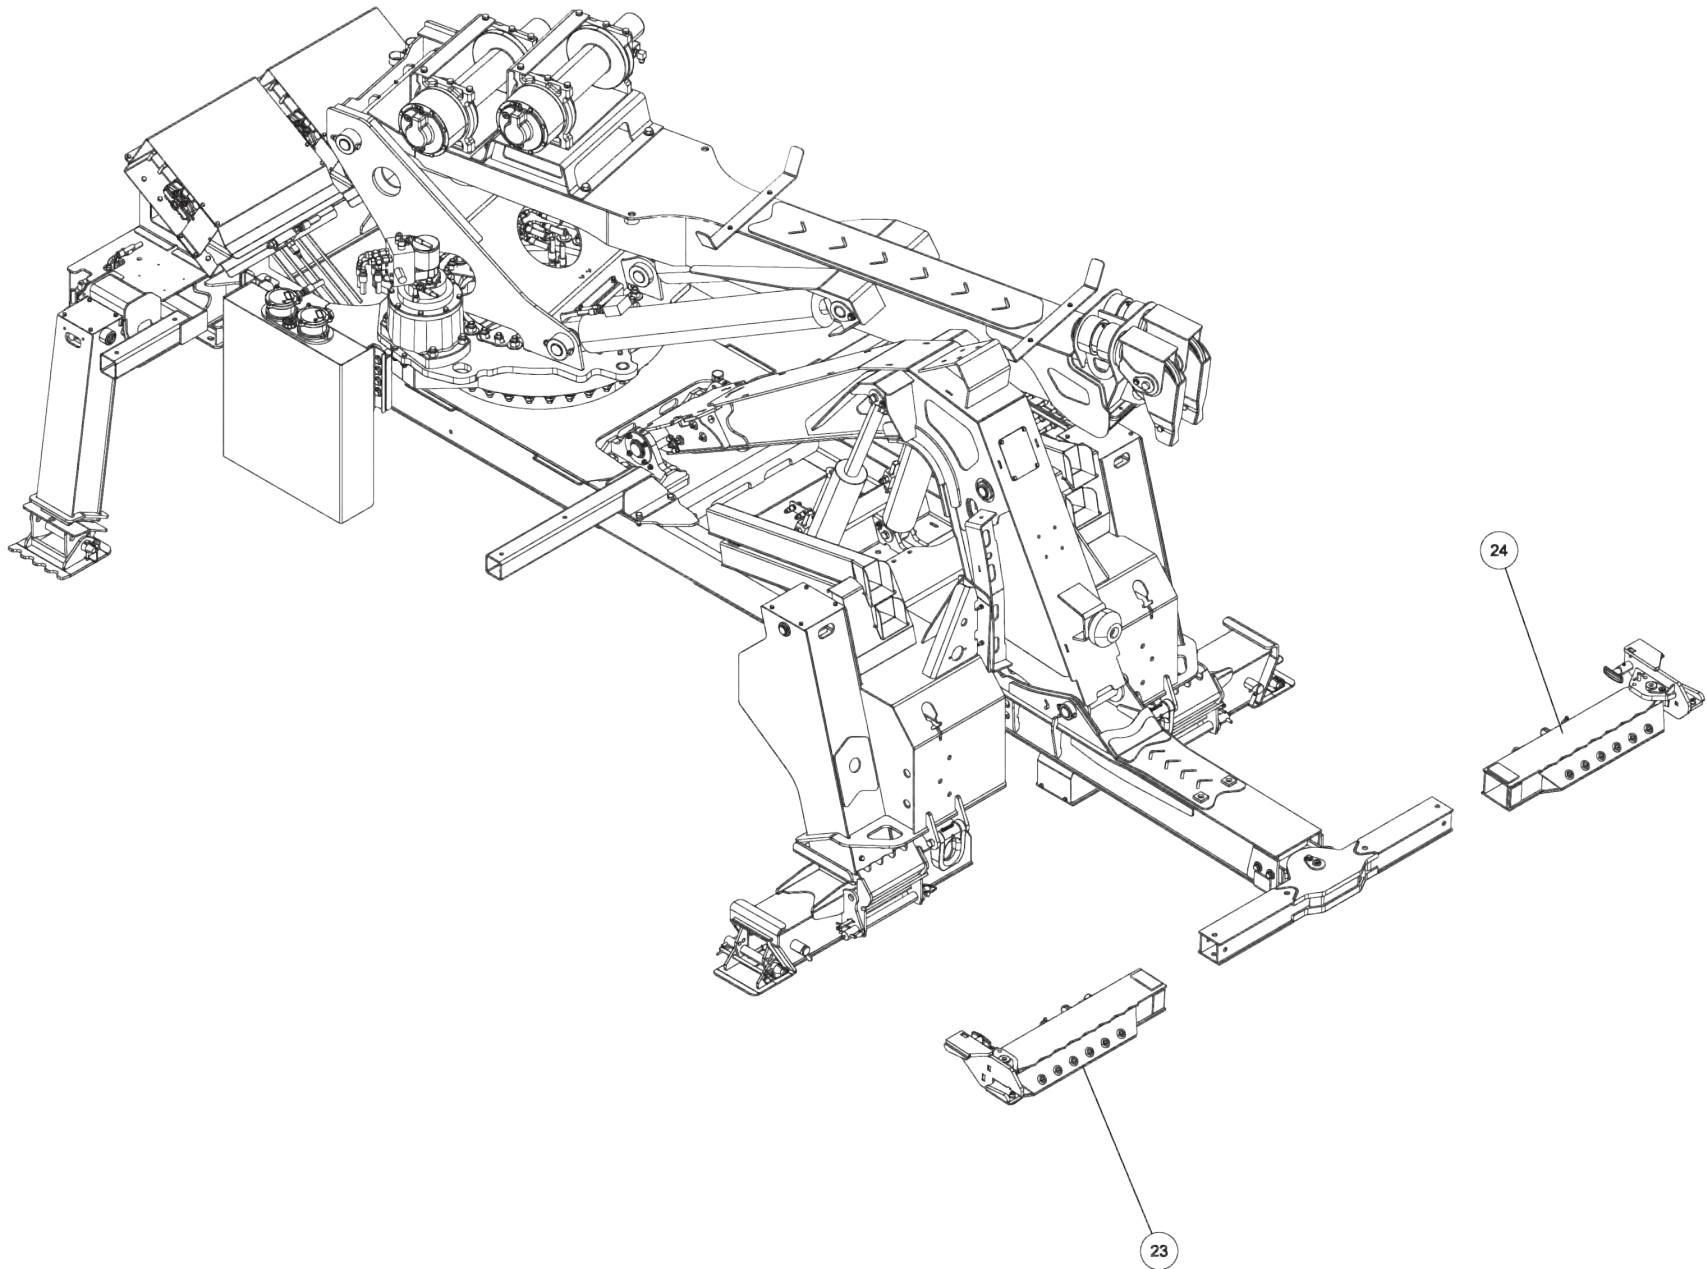

Section I - PARTS

09017890, 600R KNEE BOOM BASIC UNIT ASSEMBLY (cont'd)

Section I - PARTS

09017890, 600R KNEE BOOM BASIC UNIT ASSEMBLY (cont'd)

ITEM	PART NUMBER	DESCRIPTION	QTY
1	03006545	HOSE, 58 6FJX-6M3K-8FJX	2
2	0301113	HOSE HYD, 82"	2
3	0301370	HOSE HYD LIFT CYL 1040-B	1
4	0301529	HOSE HYD, 58	1
5	0302000	HOSE HYD, 24"	4
6	03021206	HOSE HYD 82 8FJX-8M3K-8FJX90S	6
7	03021644	HOSE HYD 82 8FJX-6M3K-6FJX90S	4
8	03021646	HOSE HYD 122 6FJX-6M3K-6FJX90S	2
9	03021647	HYDH 110 6FJX-6M3K-6FJX90S	4
10	0303036	8 FJ CAP	1
11	0311644	HOSE - 80" LG	1
12	0400146	SCREW, 3/8-16X2-1/4 HHC GR5	2
13	0400157	SCREW, 3/8-16X1-3/4 HHC GR5	4
14	0400392	NUT, 3/8-16 LOK	6
15	0400480	WASHER, 3/8	8
16	07025024	SHIM, 600R KB LIFT CYL	8
17	08015074	FRONT SLEW SHEILD WLMT CW	1
18	08015075	REAR SLEW SHEILD WLMT CW	1
19	09012010	600R NO-WINCH KNEEBOOM ASSY	1
20	09017249	RECOVERY BOOM ASSY - 600R	1
21	09017869	SUBFRAME ASSY - 600R KB	1
22	09017889	WRECKER FRAME ASSY - 600R	1
23	0910320	CROSSTUBE, LH PIVOT ASSY-FABR	1
24	0910321	CROSSTUBE, RH PIVOT ASSY-FABR	1
25	3014-960000	CROSSBAR ASSEMBLY 3014	1