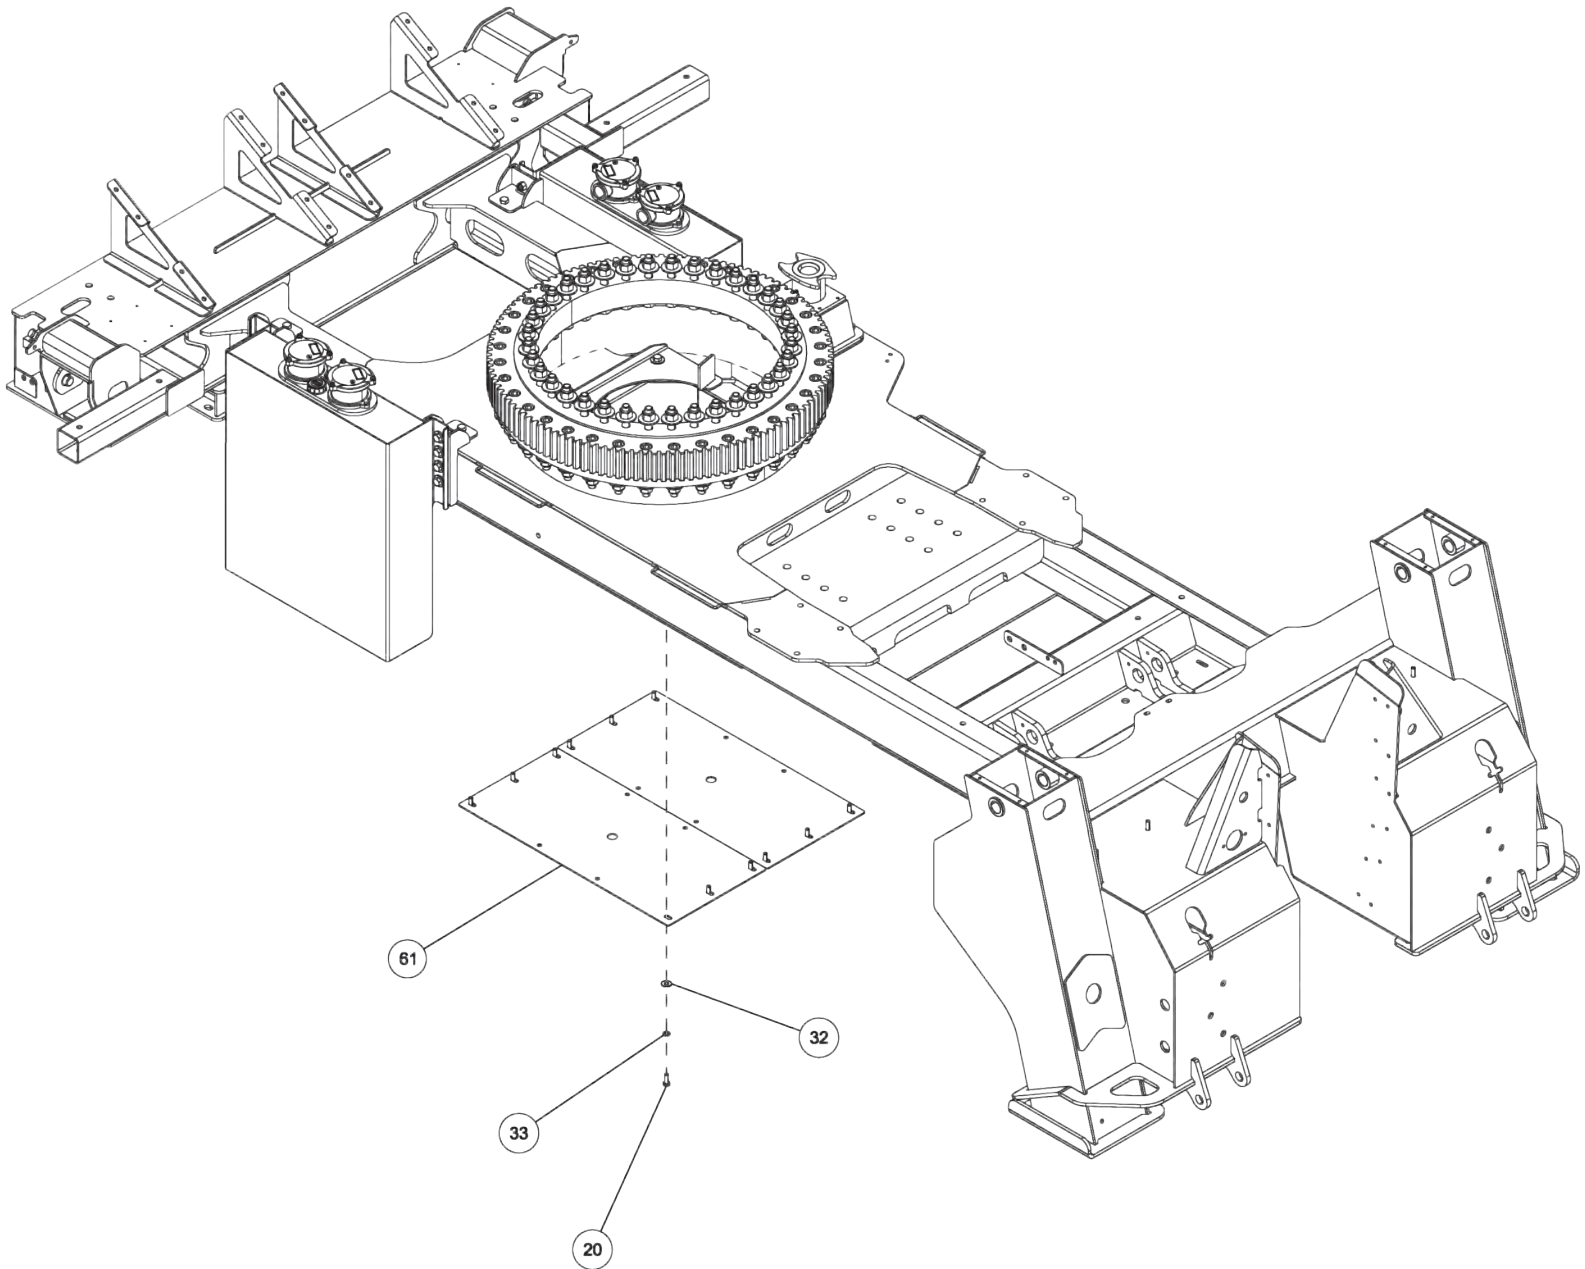

Section I - PARTS

09017869, SUBFRAME ASSEMBLY - 600R KB (cont'd)

Section I - PARTS

09017869, SUBFRAME ASSEMBLY - 600R KB (cont'd)

ITEM	PART NUMBER	DESCRIPTION	QTY
1	0300113	GREASE FITTING, 1/4-28 STR	2
2	0300188	CLAMP,1-1/2" HOSE	1
3	0300659	HOSE HYD, 45"	2
4	0301895	GREASE FITTING, 1/8 STR PTF	2
5	03021645	HOSE HYD 136 6FJX-6M3K-6FJX90S	4
6	0302575	FITTING-BULKHEAD RUN TEE	2
7	0302757	FITTING, CONN 8MJ - 16MB	3
8	0302850	PLUG 16MB	1
9	0303389	HOSE HYD, 46" LG	2
10	0307650	BEARING ASSY - 55XX	1
11	0307657	HYD HOSE FRT O/R BLKHD-CYL TUB	4
12	0307845	HOSE ASSY - 79"	2
13	0310243	HOSE, 68 6FJX-6M3K-6FJX90S	4
14	0310247	HOSE ASSY, 41"	2
15	0310780	HOSE 45" 8FJX-8M3K-8FJX90S	2
16	0312276	BEARING - BOOM PIVOT	2
17	0400060	SCREW, 1/4-20X1/2 HHC GR5	8
18	0400078	SCREW, 1/4-20X2 HHC GR5	2
19	0400121	SCREW, 3/8-16X3/4 HHC GR5	8
20	0400126	SCREW, 3/8-16X1 HHC GR5	12
21	0400141	SCREW, 3/8-16X7/8 HHC GR5	2
22	0400181	SCREW, 1/2-13X1-1/2 HHC GR5	2
23	0400211	SCREW, 1/2-13X1-3/4 HHC GR5	2
24	0400367	NUT, 1/4-20 LOK	2
25	0400382	NUT, 5/16-18 LOK	34
26	0400392	NUT, 3/8-16 LOK	12
27	0400408	NUT, 1/2-13 LOK	4
28	0400416	NUT, 1/2-13 LOK GR8	28
29	0400431	NUT, 3/4-10 LOK GR8	88
30	0400452	LKWASHER, 1/4	8
31	0400463	WASHER, 5/16	16
32	0400480	WASHER, 3/8	18
33	0400482	LKWASHER, 3/8	22
34	0400490	WASHER, 3/4 GR8	88
35	0400492	USS FLAT WASHER, 1/2	6
36	0400497	WASHER, 1/2 GR8	20
37	0400594	SCREW, 1/4-20X5/8 FHS	4
38	0400633	SCREW, 1/2-13X1-1/2 HHC GR8	8
39	0400642	SCREW, 3/4-10X5-1/2 HHC GR8	16

ITEM	PART NUMBER	DESCRIPTION	QTY
40	0400760	SCREW, 3/4-10X5 SHC	36
41	0400763	SCREW, 3/4-10X5-1/4 HHC GR8	36
42	07022884	PLATE - SLEW LOCK SPACER	1
43	0712380	D-RING	2
44	0725768	RETAINING RING PLATE	2
45	0726045	SPACER - RECOVERY BOOM	2
46	08010330	KNEEBOOM PIVOT	2
47	08014671	TANK MTG BRKT	4
48	08014690	REAR BODY MTG BRKT	2
49	08015252	L-ARM BRKT STOWAGE WLMT (LH)	1
50	08015253	L-ARM BRKT STOWAGE WLMT (RH)	1
51	08015474	600R SUBFRAME WLMT	1
52	09017071	SLEW LOCK ASSY	1
53	09017529	CNTRL VALVE, 8 SPOOL 600R KB	1
54	09017534	CNTRL VALVE, 8 SPOOL 600R KB	1
55	09017893	CONTROL ASSY - RH 600R KB	1
56	28058004	SWING LIMIT CAM WELDMNT	1
57	3012-801000	PIN WELD'- LIFT CYL UP.& LOWER	2
58	3012-980100	HYD. TANK ASSY - 3012	2
59	3116-710025	COVER - JACK LEG	2
60	3116-710026	PLATE, SPACER REAR JACK LEG	1
61	3116-710027	PANEL,BOTTOM SLEW COVER-SUBFRM	2
62	3116-710033	BLOCK, CYLINDER MTG	4
63	3116-912000	LH REAR OUTRIGGER ASSY	1
64	3116-913000	RH REAR OUTRIGGER ASSY	1
65	3116-916000	FRONT OUTRIGGER ASSY	2
66	806030005	LH BOOM GUIDE PAD - BODY ASSY	2
67	806030006	RH BOOM GUIDE PAD - BODY ASSY	2
68	810350002	PIN - UPPER TILT CYL.	2
69	897040002	TOP PAD INNER BOOM	2
70	9041108	5/16 NC X 1 3/4 HHCS PL GR8	10
71	9041212	3/8 NC X 2 3/4 HHCS PL GR8	8
72	9041402	1/2 NC X 1 1/4 HHCS PLT GR8	16
73	9041404	1/2 NC X 1 3/4 HHCS PL GR8	4
74	9043973	5/16-18X1 1/2 FL.HD.SOC.	24
75	9056125	1.25 NOM HVY DUTY RET RING EXT	4
76	BA0259	PIN - "D" RING	2
77	FC41	FITTING-90DEG BLKHD ELB W/ NUT	4