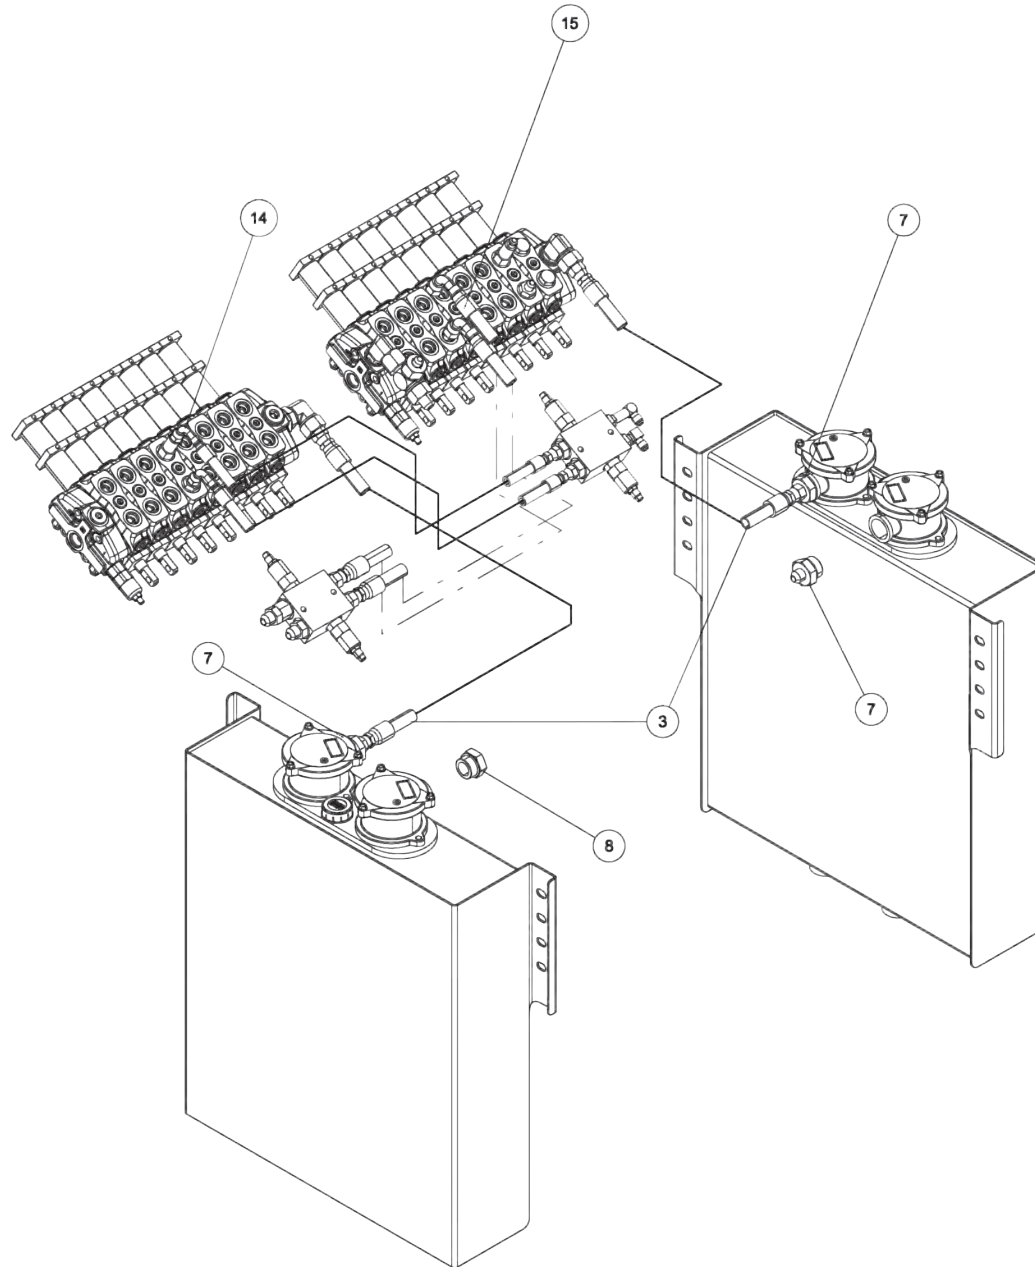

Section I - PARTS

09017869, SUBFRAME ASSEMBLY - 600R KB (cont'd)

Section I - PARTS

09017869, SUBFRAME ASSEMBLY - 600R KB (cont'd)

ITEM	PART NUMBER	DESCRIPTION	QTY
1	0300113	GREASE FITTING, 1/4-28 STR	2
2	0300188	CLAMP,1-1/2" HOSE	1
3	0300659	HOSE HYD, 45"	2
4	0301895	GREASE FITTING, 1/8 STR PTF	2
5	03021645	HOSE HYD 136 6FJX-6M3K-6FJX90S	4
6	0302575	FITTING-BULKHEAD RUN TEE	2
7	0302757	FITTING, CONN 8MJ - 16MB	3
8	0302850	PLUG 16MB	1
9	0303389	HOSE HYD, 46" LG	2
10	0307650	BEARING ASSY - 55XX	1
11	0307657	HYD HOSE FRT O/R BLKHD-CYL TUB	4
12	0307845	HOSE ASSY - 79"	2
13	0310243	HOSE, 68 6FJX-6M3K-6FJX90S	4
14	0310247	HOSE ASSY, 41"	2
15	0310780	HOSE 45" 8FJX-8M3K-8FJX90S	2
16	0312276	BEARING - BOOM PIVOT	2
17	0400060	SCREW, 1/4-20X1/2 HHC GR5	8
18	0400078	SCREW, 1/4-20X2 HHC GR5	2
19	0400121	SCREW, 3/8-16X3/4 HHC GR5	8
20	0400126	SCREW, 3/8-16X1 HHC GR5	12
21	0400141	SCREW, 3/8-16X7/8 HHC GR5	2
22	0400181	SCREW, 1/2-13X1-1/2 HHC GR5	2
23	0400211	SCREW, 1/2-13X1-3/4 HHC GR5	2
24	0400367	NUT, 1/4-20 LOK	2
25	0400382	NUT, 5/16-18 LOK	34
26	0400392	NUT, 3/8-16 LOK	12
27	0400408	NUT, 1/2-13 LOK	4
28	0400416	NUT, 1/2-13 LOK GR8	28
29	0400431	NUT, 3/4-10 LOK GR8	88
30	0400452	LKWASHER, 1/4	8
31	0400463	WASHER, 5/16	16
32	0400480	WASHER, 3/8	18
33	0400482	LKWASHER, 3/8	22
34	0400490	WASHER, 3/4 GR8	88
35	0400492	USS FLAT WASHER, 1/2	6
36	0400497	WASHER, 1/2 GR8	20
37	0400594	SCREW, 1/4-20X5/8 FHS	4
38	0400633	SCREW, 1/2-13X1-1/2 HHC GR8	8
39	0400642	SCREW, 3/4-10X5-1/2 HHC GR8	16

ITEM	PART NUMBER	DESCRIPTION	QTY
40	0400760	SCREW, 3/4-10X5 SHC	36
41	0400763	SCREW, 3/4-10X5-1/4 HHC GR8	36
42	07022884	PLATE - SLEW LOCK SPACER	1
43	0712380	D-RING	2
44	0725768	RETAINING RING PLATE	2
45	0726045	SPACER - RECOVERY BOOM	2
46	08010330	KNEEBOOM PIVOT	2
47	08014671	TANK MTG BRKT	4
48	08014690	REAR BODY MTG BRKT	2
49	08015252	L-ARM BRKT STOWAGE WLMT (LH)	1
50	08015253	L-ARM BRKT STOWAGE WLMT (RH)	1
51	08015474	600R SUBFRAME WLMT	1
52	09017071	SLEW LOCK ASSY	1
53	09017529	CNTRL VALVE, 8 SPOOL 600R KB	1
54	09017534	CNTRL VALVE, 8 SPOOL 600R KB	1
55	09017893	CONTROL ASSY - RH 600R KB	1
56	28058004	SWING LIMIT CAM WELDMNT	1
57	3012-801000	PIN WELD'- LIFT CYL UP.& LOWER	2
58	3012-980100	HYD. TANK ASSY - 3012	2
59	3116-710025	COVER - JACK LEG	2
60	3116-710026	PLATE, SPACER REAR JACK LEG	1
61	3116-710027	PANEL,BOTTOM SLEW COVER-SUBFRM	2
62	3116-710033	BLOCK, CYLINDER MTG	4
63	3116-912000	LH REAR OUTRIGGER ASSY	1
64	3116-913000	RH REAR OUTRIGGER ASSY	1
65	3116-916000	FRONT OUTRIGGER ASSY	2
66	806030005	LH BOOM GUIDE PAD - BODY ASSY	2
67	806030006	RH BOOM GUIDE PAD - BODY ASSY	2
68	810350002	PIN - UPPER TILT CYL.	2
69	897040002	TOP PAD INNER BOOM	2
70	9041108	5/16 NC X 1 3/4 HHCS PL GR8	10
71	9041212	3/8 NC X 2 3/4 HHCS PL GR8	8
72	9041402	1/2 NC X 1 1/4 HHCS PLT GR8	16
73	9041404	1/2 NC X 1 3/4 HHCS PL GR8	4
74	9043973	5/16-18X1 1/2 FL.HD.SOC.	24
75	9056125	1.25 NOM HVY DUTY RET RING EXT	4
76	BA0259	PIN - "D" RING	2
77	FC41	FITTING-90DEG BLKHD ELB W/ NUT	4