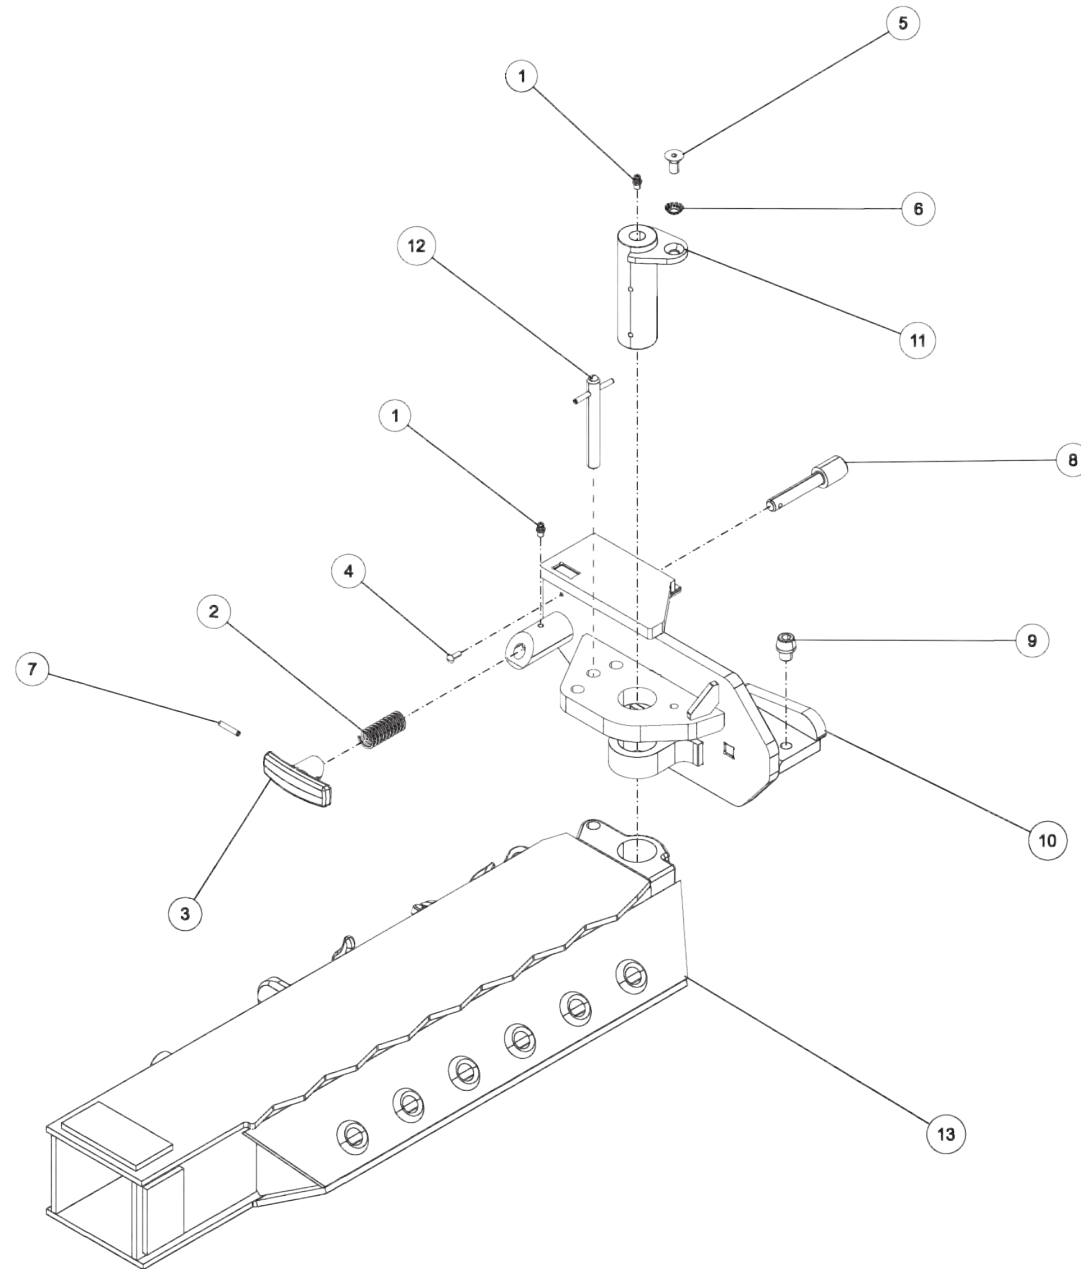

Section I - PARTS

0910321, CROSSTUBE, RH PIVOT ASSY - FABR

Section I - PARTS

0910321, CROSSTUBE, RH PIVOT ASSY - FABR (cont'd)

ITEM	PART NUMBER	DESCRIPTION	QTY
1	0300113	GREASE FITTING, 1/4-28 STR	2
2	0302641	SPRING - PLUNGER PIN	1
3	0302648	T HANDLE	1
4	0400044	SCREW, 10X1/2 DRV	2
5	0400349	SCREW, 3/8-16X3/4 FHS BO	1
6	0400483	LKWASHER, 3/8 CET	1
7	0400559	PIN, 3/16X1 SPR	1
8	0707505	PIN, PLUNGER	1
9	0712933	PIN, ALIGNMENT	1
10	0807486	ENDPLATE, RH PIVOT -FABRICATED	1
11	0807504	PIVOT SHAFT	1
12	0904744	PIN ASSEMBLY	1
13	3014-860700	CROSSTUBE,RH - OUTER - CENTURY	1