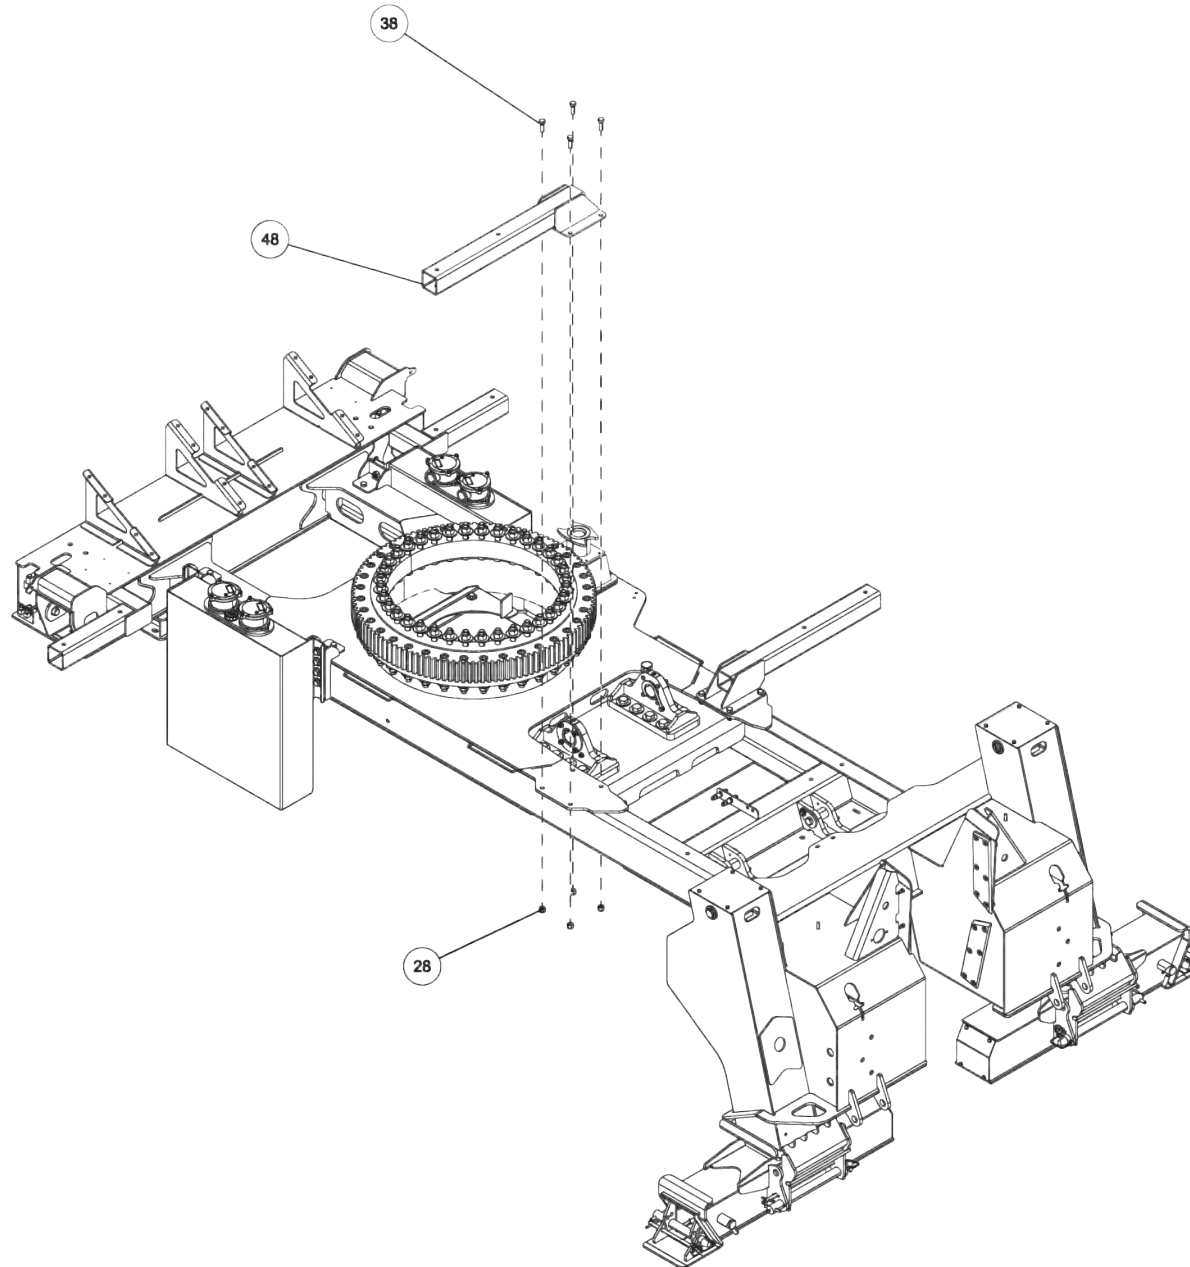

Section I - PARTS

09017869, SUBFRAME ASSEMBLY - 600R KB (cont'd)

Section I - PARTS

09017869, SUBFRAME ASSEMBLY - 600R KB (cont'd)

ITEM	PART NUMBER	DESCRIPTION	QTY
1	0300113	GREASE FITTING, 1/4-28 STR	2
2	0300188	CLAMP,1-1/2" HOSE	1
3	0300659	HOSE HYD, 45"	2
4	0301895	GREASE FITTING, 1/8 STR PTF	2
5	03021645	HOSE HYD 136 6FJX-6M3K-6FJX90S	4
6	0302575	FITTING-BULKHEAD RUN TEE	2
7	0302757	FITTING, CONN 8MJ - 16MB	3
8	0302850	PLUG 16MB	1
9	0303389	HOSE HYD, 46" LG	2
10	0307650	BEARING ASSY - 55XX	1
11	0307657	HYD HOSE FRT O/R BLKHD-CYL TUB	4
12	0307845	HOSE ASSY - 79"	2
13	0310243	HOSE, 68 6FJX-6M3K-6FJX90S	4
14	0310247	HOSE ASSY, 41"	2
15	0310780	HOSE 45" 8FJX-8M3K-8FJX90S	2
16	0312276	BEARING - BOOM PIVOT	2
17	0400060	SCREW, 1/4-20X1/2 HHC GR5	8
18	0400078	SCREW, 1/4-20X2 HHC GR5	2
19	0400121	SCREW, 3/8-16X3/4 HHC GR5	8
20	0400126	SCREW, 3/8-16X1 HHC GR5	12
21	0400141	SCREW, 3/8-16X7/8 HHC GR5	2
22	0400181	SCREW, 1/2-13X1-1/2 HHC GR5	2
23	0400211	SCREW, 1/2-13X1-3/4 HHC GR5	2
24	0400367	NUT, 1/4-20 LOK	2
25	0400382	NUT, 5/16-18 LOK	34
26	0400392	NUT, 3/8-16 LOK	12
27	0400408	NUT, 1/2-13 LOK	4
28	0400416	NUT, 1/2-13 LOK GR8	28
29	0400431	NUT, 3/4-10 LOK GR8	88
30	0400452	LKWASHER, 1/4	8
31	0400463	WASHER, 5/16	16
32	0400480	WASHER, 3/8	18
33	0400482	LKWASHER, 3/8	22
34	0400490	WASHER, 3/4 GR8	88
35	0400492	USS FLAT WASHER, 1/2	6
36	0400497	WASHER, 1/2 GR8	20
37	0400594	SCREW, 1/4-20X5/8 FHS	4
38	0400633	SCREW, 1/2-13X1-1/2 HHC GR8	8
39	0400642	SCREW, 3/4-10X5-1/2 HHC GR8	16

ITEM	PART NUMBER	DESCRIPTION	QTY
40	0400760	SCREW, 3/4-10X5 SHC	36
41	0400763	SCREW, 3/4-10X5-1/4 HHC GR8	36
42	07022884	PLATE - SLEW LOCK SPACER	1
43	0712380	D-RING	2
44	0725768	RETAINING RING PLATE	2
45	0726045	SPACER - RECOVERY BOOM	2
46	08010330	KNEEBOOM PIVOT	2
47	08014671	TANK MTG BRKT	4
48	08014690	REAR BODY MTG BRKT	2
49	08015252	L-ARM BRKT STOWAGE WLMT (LH)	1
50	08015253	L-ARM BRKT STOWAGE WLMT (RH)	1
51	08015474	600R SUBFRAME WLMT	1
52	09017071	SLEW LOCK ASSY	1
53	09017529	CNTRL VALVE, 8 SPOOL 600R KB	1
54	09017534	CNTRL VALVE, 8 SPOOL 600R KB	1
55	09017893	CONTROL ASSY - RH 600R KB	1
56	28058004	SWING LIMIT CAM WELDMNT	1
57	3012-801000	PIN WELD'- LIFT CYL UP.& LOWER	2
58	3012-980100	HYD. TANK ASSY - 3012	2
59	3116-710025	COVER - JACK LEG	2
60	3116-710026	PLATE, SPACER REAR JACK LEG	1
61	3116-710027	PANEL,BOTTOM SLEW COVER-SUBFRM	2
62	3116-710033	BLOCK, CYLINDER MTG	4
63	3116-912000	LH REAR OUTRIGGER ASSY	1
64	3116-913000	RH REAR OUTRIGGER ASSY	1
65	3116-916000	FRONT OUTRIGGER ASSY	2
66	806030005	LH BOOM GUIDE PAD - BODY ASSY	2
67	806030006	RH BOOM GUIDE PAD - BODY ASSY	2
68	810350002	PIN - UPPER TILT CYL.	2
69	897040002	TOP PAD INNER BOOM	2
70	9041108	5/16 NC X 1 3/4 HHCS PL GR8	10
71	9041212	3/8 NC X 2 3/4 HHCS PL GR8	8
72	9041402	1/2 NC X 1 1/4 HHCS PLT GR8	16
73	9041404	1/2 NC X 1 3/4 HHCS PL GR8	4
74	9043973	5/16-18X1 1/2 FL.HD.SOC.	24
75	9056125	1.25 NOM HVY DUTY RET RING EXT	4
76	BA0259	PIN - "D" RING	2
77	FC41	FITTING-90DEG BLKHD ELB W/ NUT	4