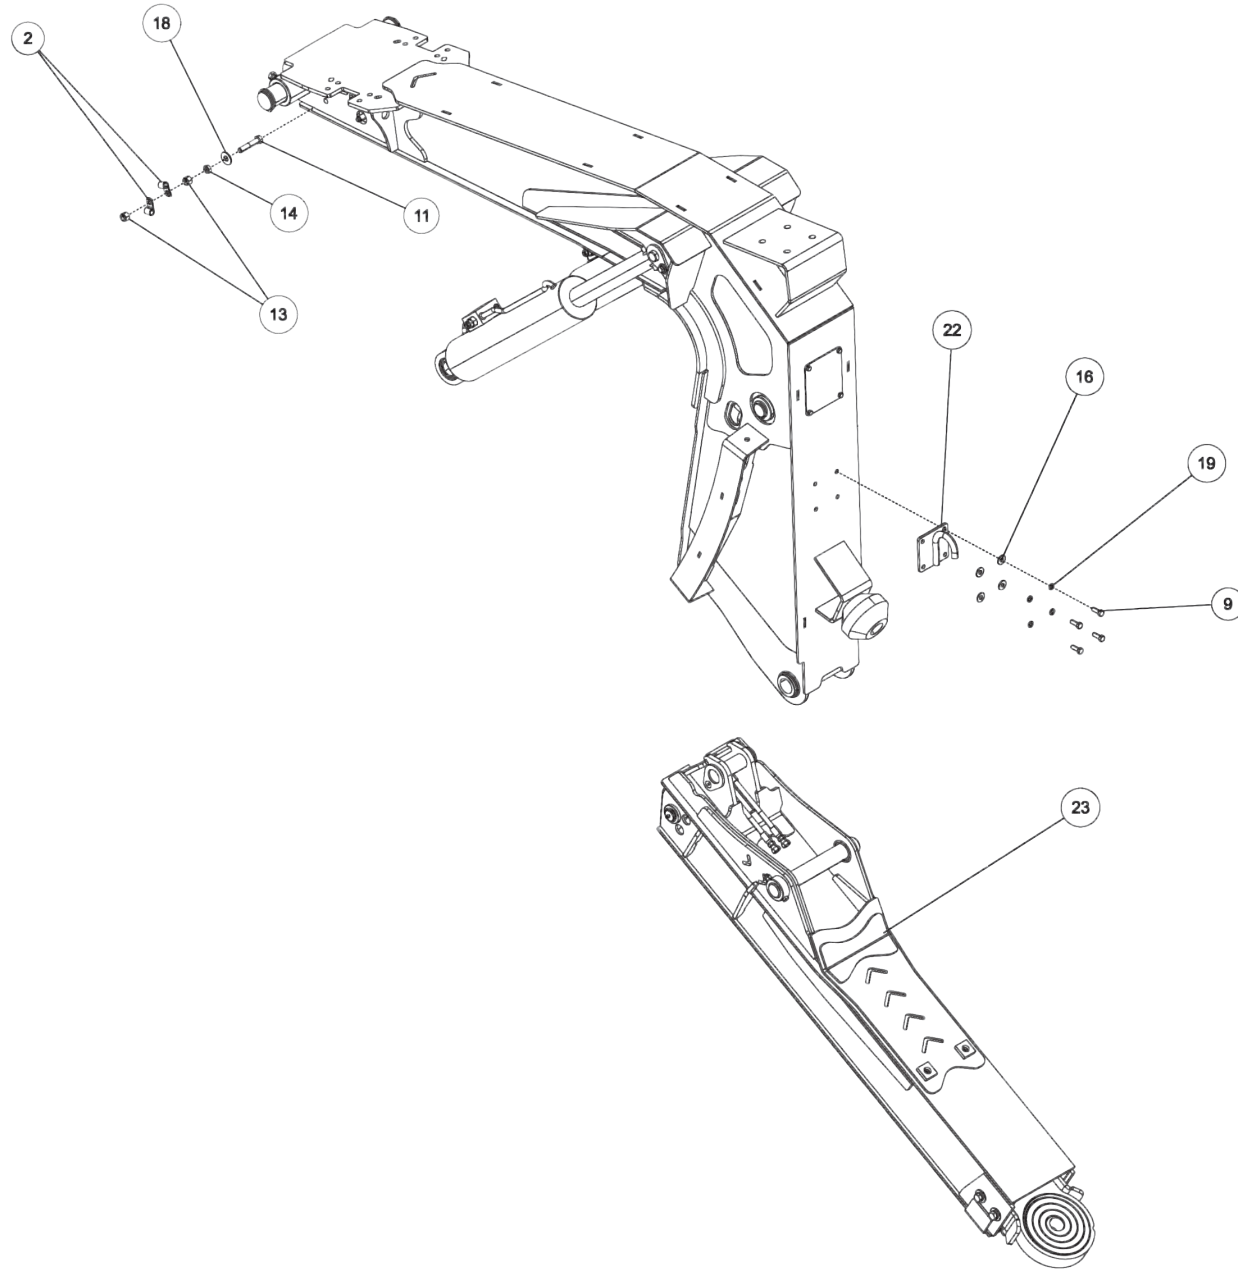

Section I - PARTS

09012010, 600R NO-WINCH KNEE BOOM ASSY (cont'd)

Section I - PARTS

09012010, 600R NO-WINCH KNEE BOOM ASSY (cont'd)

ITEM	PART NUMBER	DESCRIPTION	QTY
1	0301522	ADAPTER, 6MJ-6MB	6
2	0301601	CLAMP, HOSE, INSUL, 5/8	4
3	03019701	CYLINDER - KNEEBOOM LIFT 600R	2
4	03021649	HOSE HYD 75 6FJX-6M3K-6FJX	2
5	03021664	HYDH 120 6FJX-4M3KMTF-6FJX90L	2
6	0302776	SNAP RING,EXTERNAL 2	2
7	0400066	SCREW, 1/4-20X3/4 HHC GR5	4
8	0400122	SCREW, 3/8-16X1-1/4 HHC GR5	2
9	0400126	SCREW, 3/8-16X1 HHC GR5	4
10	0400181	SCREW, 1/2-13X1-1/2 HHC GR5	2
11	0400185	SCREW, 1/2-13X2-1/2 HHC GR5	2
12	0400211	SCREW, 1/2-13X1-3/4 HHC GR5	1
13	0400408	NUT, 1/2-13 LOK	5
14	0400410	NUT, 1/2-13 JAM	4
15	0400452	LKWASHER, 1/4	4
16	0400480	WASHER, 3/8	6
17	0400482	LKWASHER, 3/8	2
18	0400492	USS FLAT WASHER, 1/2	4
19	0402121	LKWASHER, 3/8 SS	4
20	07015728	BOOM PIVOT PIN	1
21	08010351	600R NO-WINCH KNEEBOOM	1
22	0810517	HOOK PLATE WLDMT	1
23	09017349	U/L ASSY - 600R KNEEBOOM 10K	1
24	26113028	TIMBREN SPRING - A103B-75	1
25	3012-801000	PIN WELD'- LIFT CYL UP.& LOWER	2
26	3014-700002	PIN - FOLD (BASE)	1
27	511-5000001	CYL, HYD - STING. TILT 17.5"ST	1
28	806510001	FLANGE BEARING (ALUM. BRONZE)	2
29	9056150	RETAINING RING - 1 1/2	2
30	930290002	COVER PLATE VERT BOOM MA	1
31	FC41	FITTING-90DEG BLKHD ELB W/ NUT	4