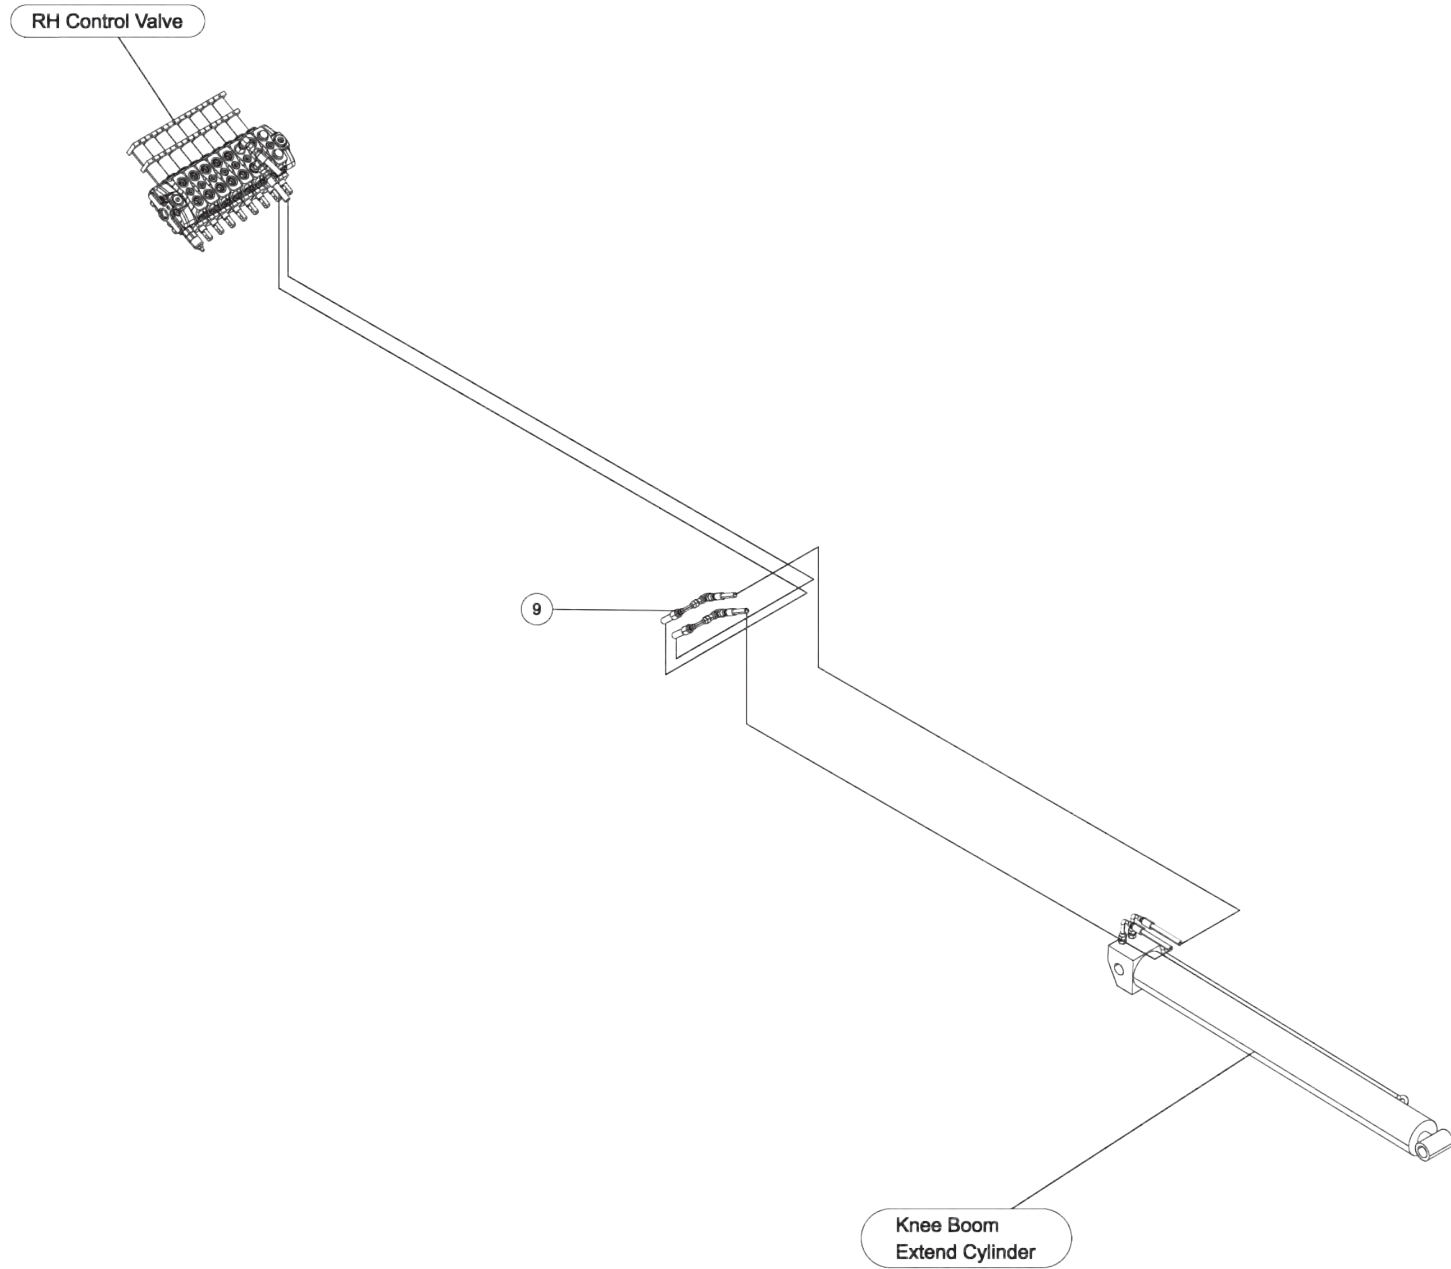

Section I - PARTS

09017890, 600R KNEE BOOM BASIC UNIT ASSEMBLY (cont'd)

Section I - PARTS

09017890, 600R KNEE BOOM BASIC UNIT ASSEMBLY (cont'd)

ITEM	PART NUMBER	DESCRIPTION	QTY
1	03006545	HOSE, 58 6FJX-6M3K-8FJX	2
2	0301113	HOSE HYD, 82"	2
3	0301370	HOSE HYD LIFT CYL 1040-B	1
4	0301529	HOSE HYD, 58	1
5	0302000	HOSE HYD, 24"	4
6	03021206	HOSE HYD 82 8FJX-8M3K-8FJX90S	6
7	03021644	HOSE HYD 82 8FJX-6M3K-6FJX90S	4
8	03021646	HOSE HYD 122 6FJX-6M3K-6FJX90S	2
9	03021647	HYDH 110 6FJX-6M3K-6FJX90S	4
10	0303036	8 FJ CAP	1
11	0311644	HOSE - 80" LG	1
12	0400146	SCREW, 3/8-16X2-1/4 HHC GR5	2
13	0400157	SCREW, 3/8-16X1-3/4 HHC GR5	4
14	0400392	NUT, 3/8-16 LOK	6
15	0400480	WASHER, 3/8	8
16	07025024	SHIM, 600R KB LIFT CYL	8
17	08015074	FRONT SLEW SHEILD WLMT CW	1
18	08015075	REAR SLEW SHEILD WLMT CW	1
19	09012010	600R NO-WINCH KNEEBOOM ASSY	1
20	09017249	RECOVERY BOOM ASSY - 600R	1
21	09017869	SUBFRAME ASSY - 600R KB	1
22	09017889	WRECKER FRAME ASSY - 600R	1
23	0910320	CROSSTUBE, LH PIVOT ASSY-FABR	1
24	0910321	CROSSTUBE, RH PIVOT ASSY-FABR	1
25	3014-960000	CROSSBAR ASSEMBLY 3014	1