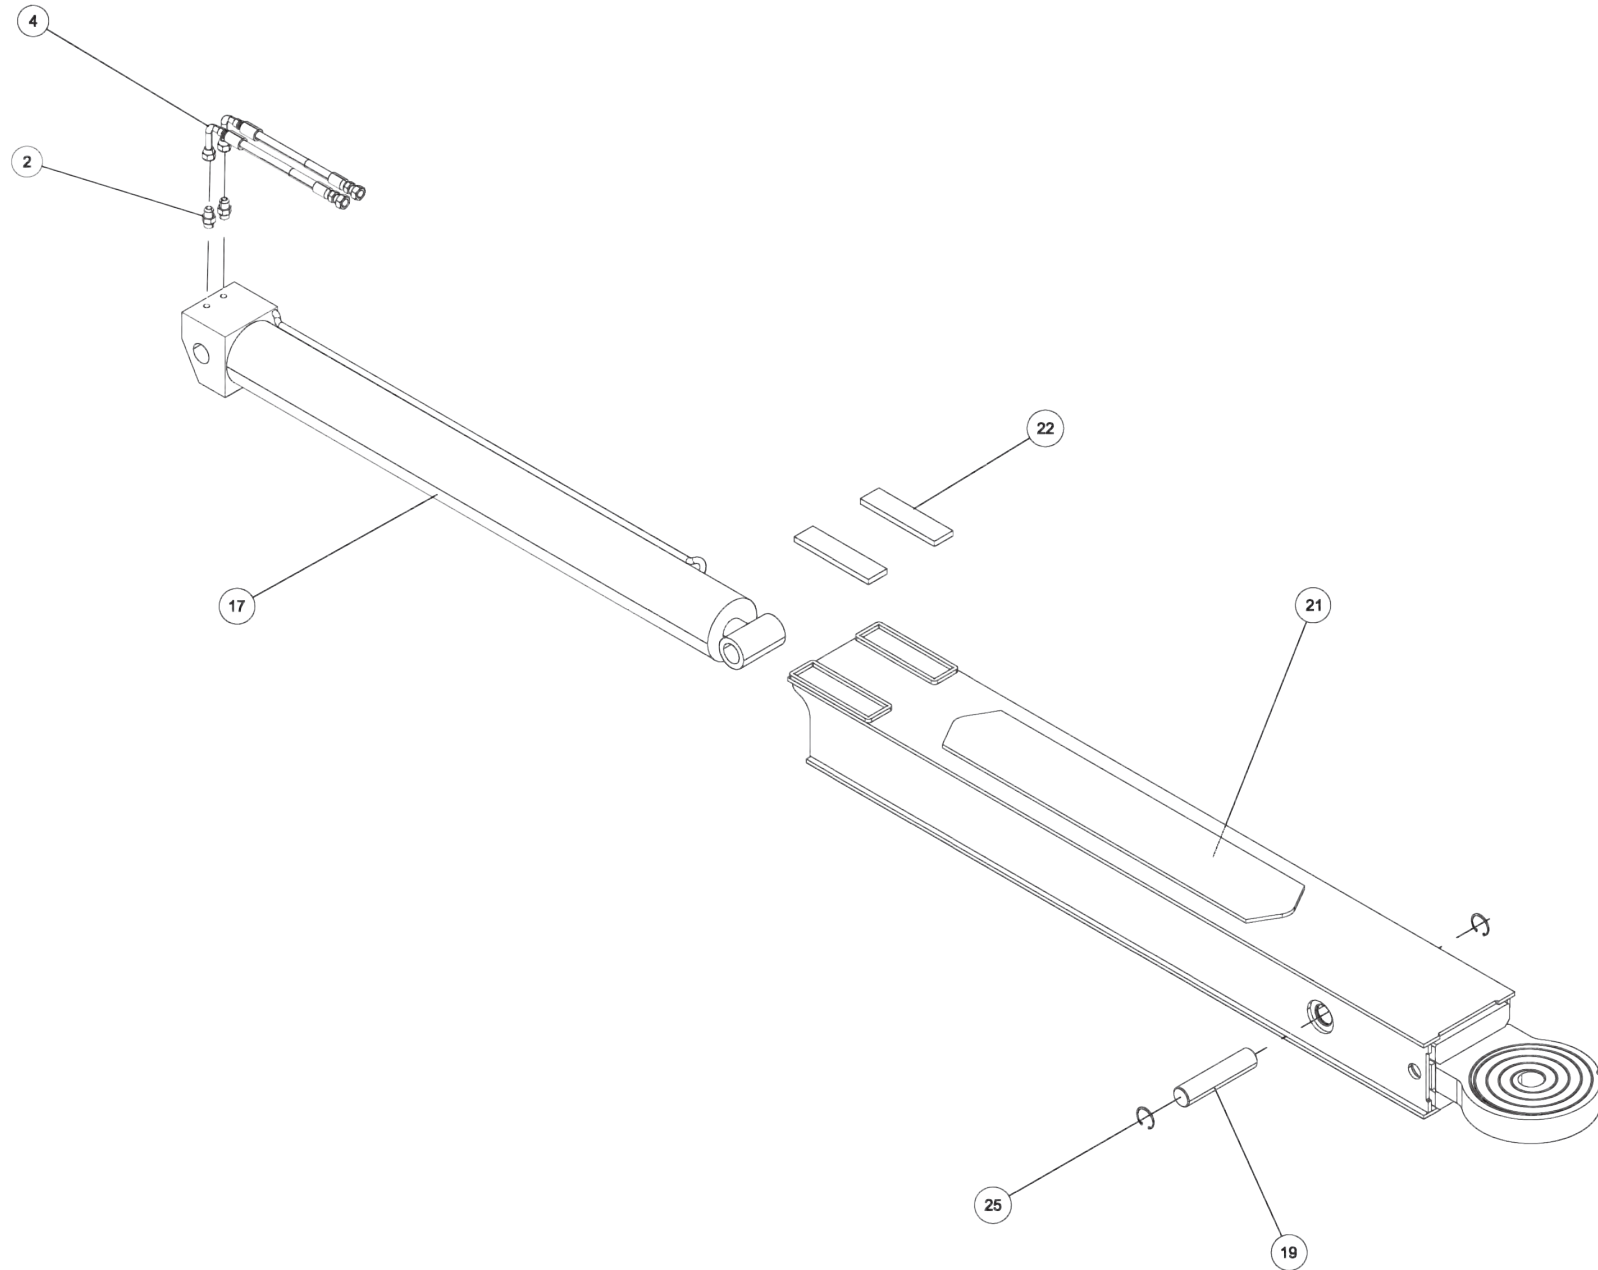

Section I - PARTS

09017349, UNDERLIFT ASSEMBLY - 600R KNEE BOOM 10K

Section I - PARTS

09017349, UNDERLIFT ASSEMBLY - 600R KNEE BOOM 10K (cont'd)

ITEM	PART NUMBER	DESCRIPTION	QTY
1	0300113	GREASE FITTING, 1/4-28 STR	5
2	0301522	ADAPTER, 6MJ-6MB	2
3	0301895	GREASE FITTING, 1/8 STR PTF	1
4	03021664	HYDH 120 6FJX-4M3KMTF-6FJX90L	2
5	0400121	SCREW, 3/8-16X3/4 HHC GR5	2
6	0400133	SCREW, 3/8-16X3 HHC GR5	1
7	0400218	SCREW, 1/2-20X1-1/4 HHC GR5	4
8	0400223	SCREW, 3/8-16X3/4 SHC	1
9	0400392	NUT, 3/8-16 LOK	1
10	0400482	LKWASHER, 3/8	2
11	0400491	LKWASHER, 1/2	4
12	0400492	USS FLAT WASHER, 1/2	4
13	08014990	OUTER U/L BOOM WLMT 600R KB	1
14	3012-794002	PLATE - XBAR POSITIONING	2
15	3012-794004	PLATE - U/L PAD CAGE 3014-9400	1
16	3014-801000	TILT CYLINDER PIN	1
17	30663003	CYL HYD - STING. EXT. 34" STR	1
18	30667043	PIN - FRONT BOOM EXTEND	1
19	30667044	PIN - U/L EXTEND (ROD)	1
20	30667045	PIN - STINGER	1
21	30668006	U/L INNER BOOM WLMT	1
22	896040002	NYLATRON - 6 X 1 1/2 X	4
23	9056125	1.25 NOM HVY DUTY RET RING EXT	2
24	9056150	RETAINING RING - 1 1/2	1
25	9057125	RETAINING RING, 1-1/4 INT	2