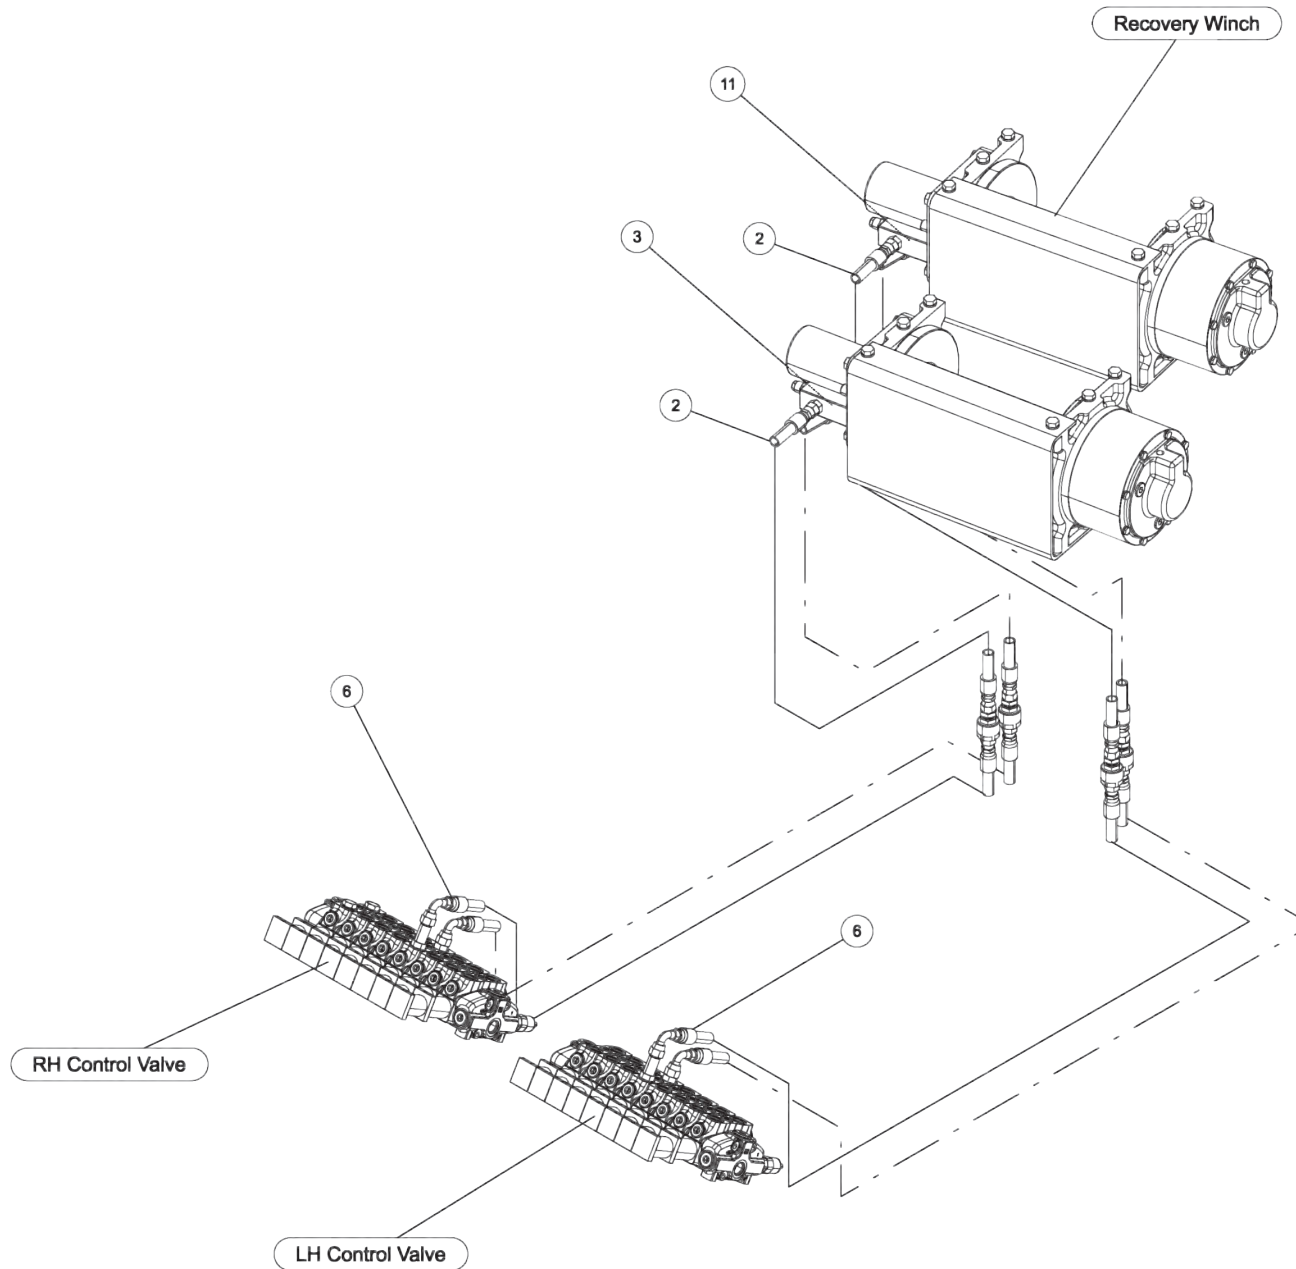

Section I - PARTS

09017890, 600R KNEE BOOM BASIC UNIT ASSEMBLY (cont'd)

Section I - PARTS

09017890, 600R KNEE BOOM BASIC UNIT ASSEMBLY (cont'd)

ITEM	PART NUMBER	DESCRIPTION	QTY
1	03006545	HOSE, 58 6FJX-6M3K-8FJX	2
2	0301113	HOSE HYD, 82"	2
3	0301370	HOSE HYD LIFT CYL 1040-B	1
4	0301529	HOSE HYD, 58	1
5	0302000	HOSE HYD, 24"	4
6	03021206	HOSE HYD 82 8FJX-8M3K-8FJX90S	6
7	03021644	HOSE HYD 82 8FJX-6M3K-6FJX90S	4
8	03021646	HOSE HYD 122 6FJX-6M3K-6FJX90S	2
9	03021647	HYDH 110 6FJX-6M3K-6FJX90S	4
10	0303036	8 FJ CAP	1
11	0311644	HOSE - 80" LG	1
12	0400146	SCREW, 3/8-16X2-1/4 HHC GR5	2
13	0400157	SCREW, 3/8-16X1-3/4 HHC GR5	4
14	0400392	NUT, 3/8-16 LOK	6
15	0400480	WASHER, 3/8	8
16	07025024	SHIM, 600R KB LIFT CYL	8
17	08015074	FRONT SLEW SHEILD WLMT CW	1
18	08015075	REAR SLEW SHEILD WLMT CW	1
19	09012010	600R NO-WINCH KNEEBOOM ASSY	1
20	09017249	RECOVERY BOOM ASSY - 600R	1
21	09017869	SUBFRAME ASSY - 600R KB	1
22	09017889	WRECKER FRAME ASSY - 600R	1
23	0910320	CROSSTUBE, LH PIVOT ASSY-FABR	1
24	0910321	CROSSTUBE, RH PIVOT ASSY-FABR	1
25	3014-960000	CROSSBAR ASSEMBLY 3014	1