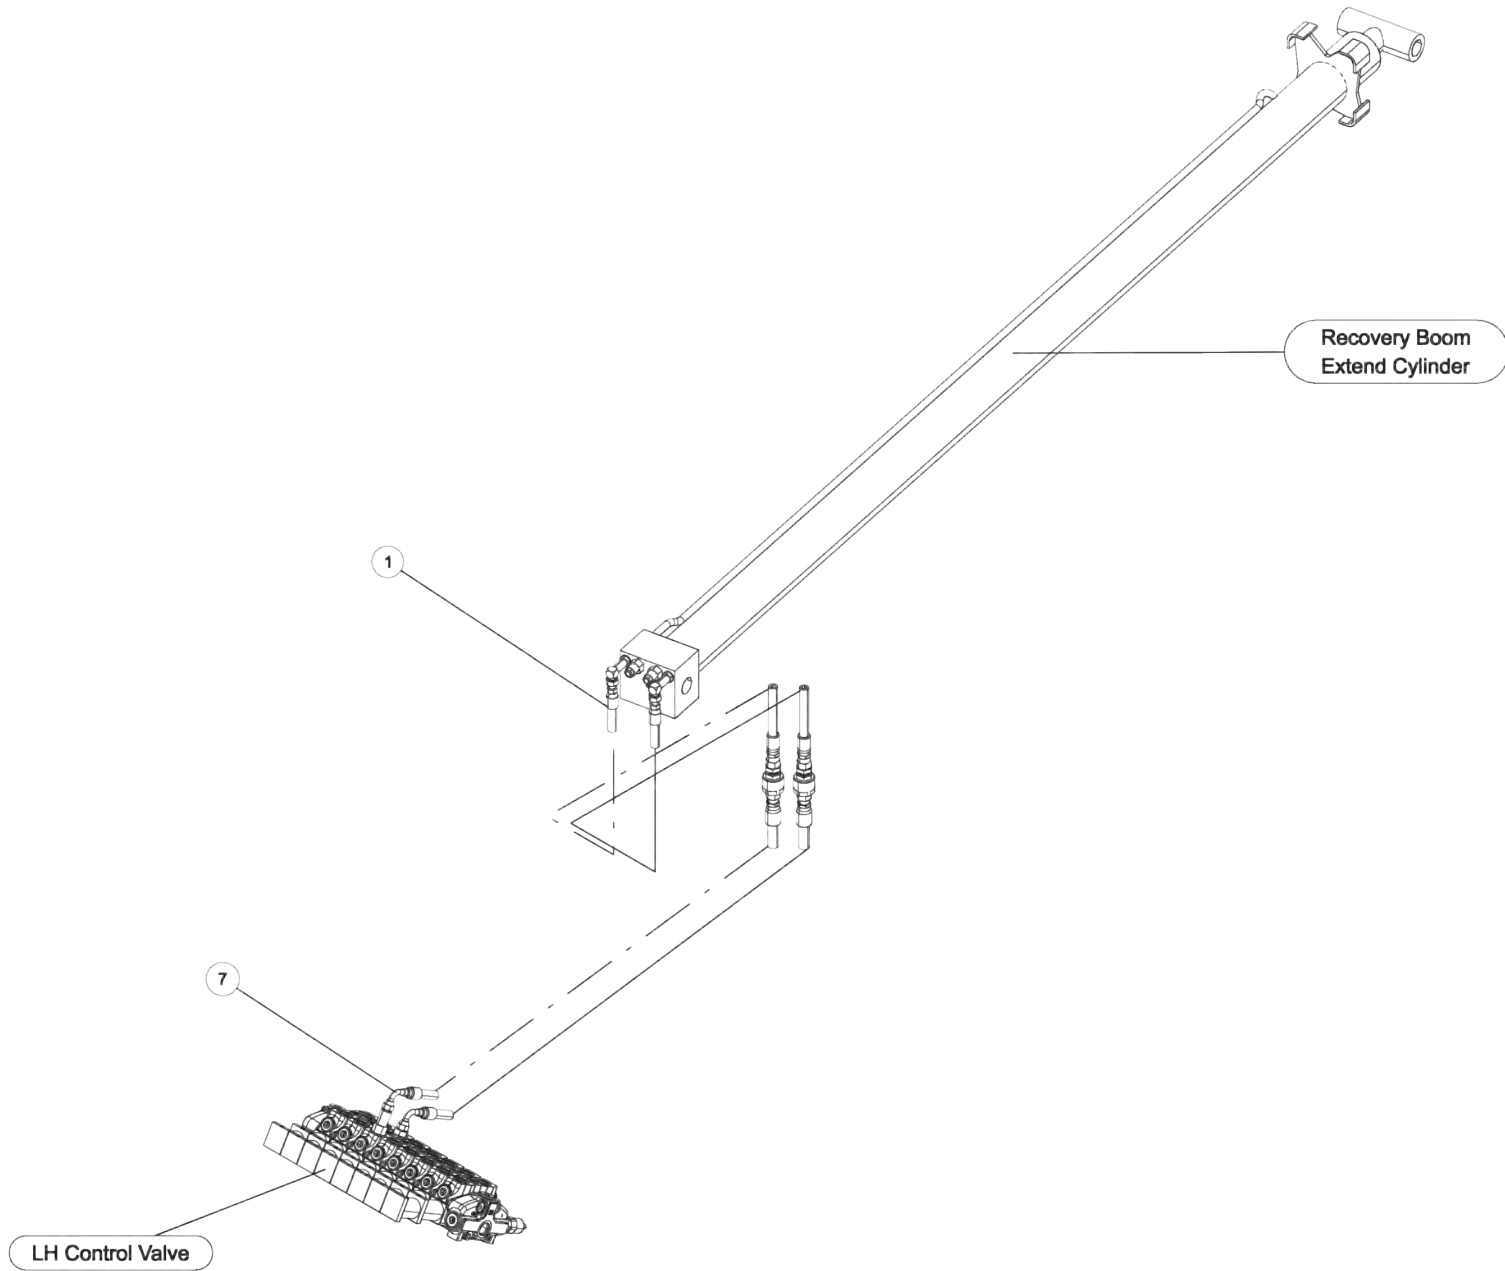

Section I - PARTS

09017890, 600R KNEE BOOM BASIC UNIT ASSEMBLY (cont'd)

Section I - PARTS

09017890, 600R KNEE BOOM BASIC UNIT ASSEMBLY (cont'd)

ITEM	PART NUMBER	DESCRIPTION	QTY
1	03006545	HOSE, 58 6FJX-6M3K-8FJX	2
2	0301113	HOSE HYD, 82"	2
3	0301370	HOSE HYD LIFT CYL 1040-B	1
4	0301529	HOSE HYD, 58	1
5	0302000	HOSE HYD, 24"	4
6	03021206	HOSE HYD 82 8FJX-8M3K-8FJX90S	6
7	03021644	HOSE HYD 82 8FJX-6M3K-6FJX90S	4
8	03021646	HOSE HYD 122 6FJX-6M3K-6FJX90S	2
9	03021647	HYDH 110 6FJX-6M3K-6FJX90S	4
10	0303036	8 FJ CAP	1
11	0311644	HOSE - 80" LG	1
12	0400146	SCREW, 3/8-16X2-1/4 HHC GR5	2
13	0400157	SCREW, 3/8-16X1-3/4 HHC GR5	4
14	0400392	NUT, 3/8-16 LOK	6
15	0400480	WASHER, 3/8	8
16	07025024	SHIM, 600R KB LIFT CYL	8
17	08015074	FRONT SLEW SHEILD WLMT CW	1
18	08015075	REAR SLEW SHEILD WLMT CW	1
19	09012010	600R NO-WINCH KNEEBOOM ASSY	1
20	09017249	RECOVERY BOOM ASSY - 600R	1
21	09017869	SUBFRAME ASSY - 600R KB	1
22	09017889	WRECKER FRAME ASSY - 600R	1
23	0910320	CROSSTUBE, LH PIVOT ASSY-FABR	1
24	0910321	CROSSTUBE, RH PIVOT ASSY-FABR	1
25	3014-960000	CROSSBAR ASSEMBLY 3014	1