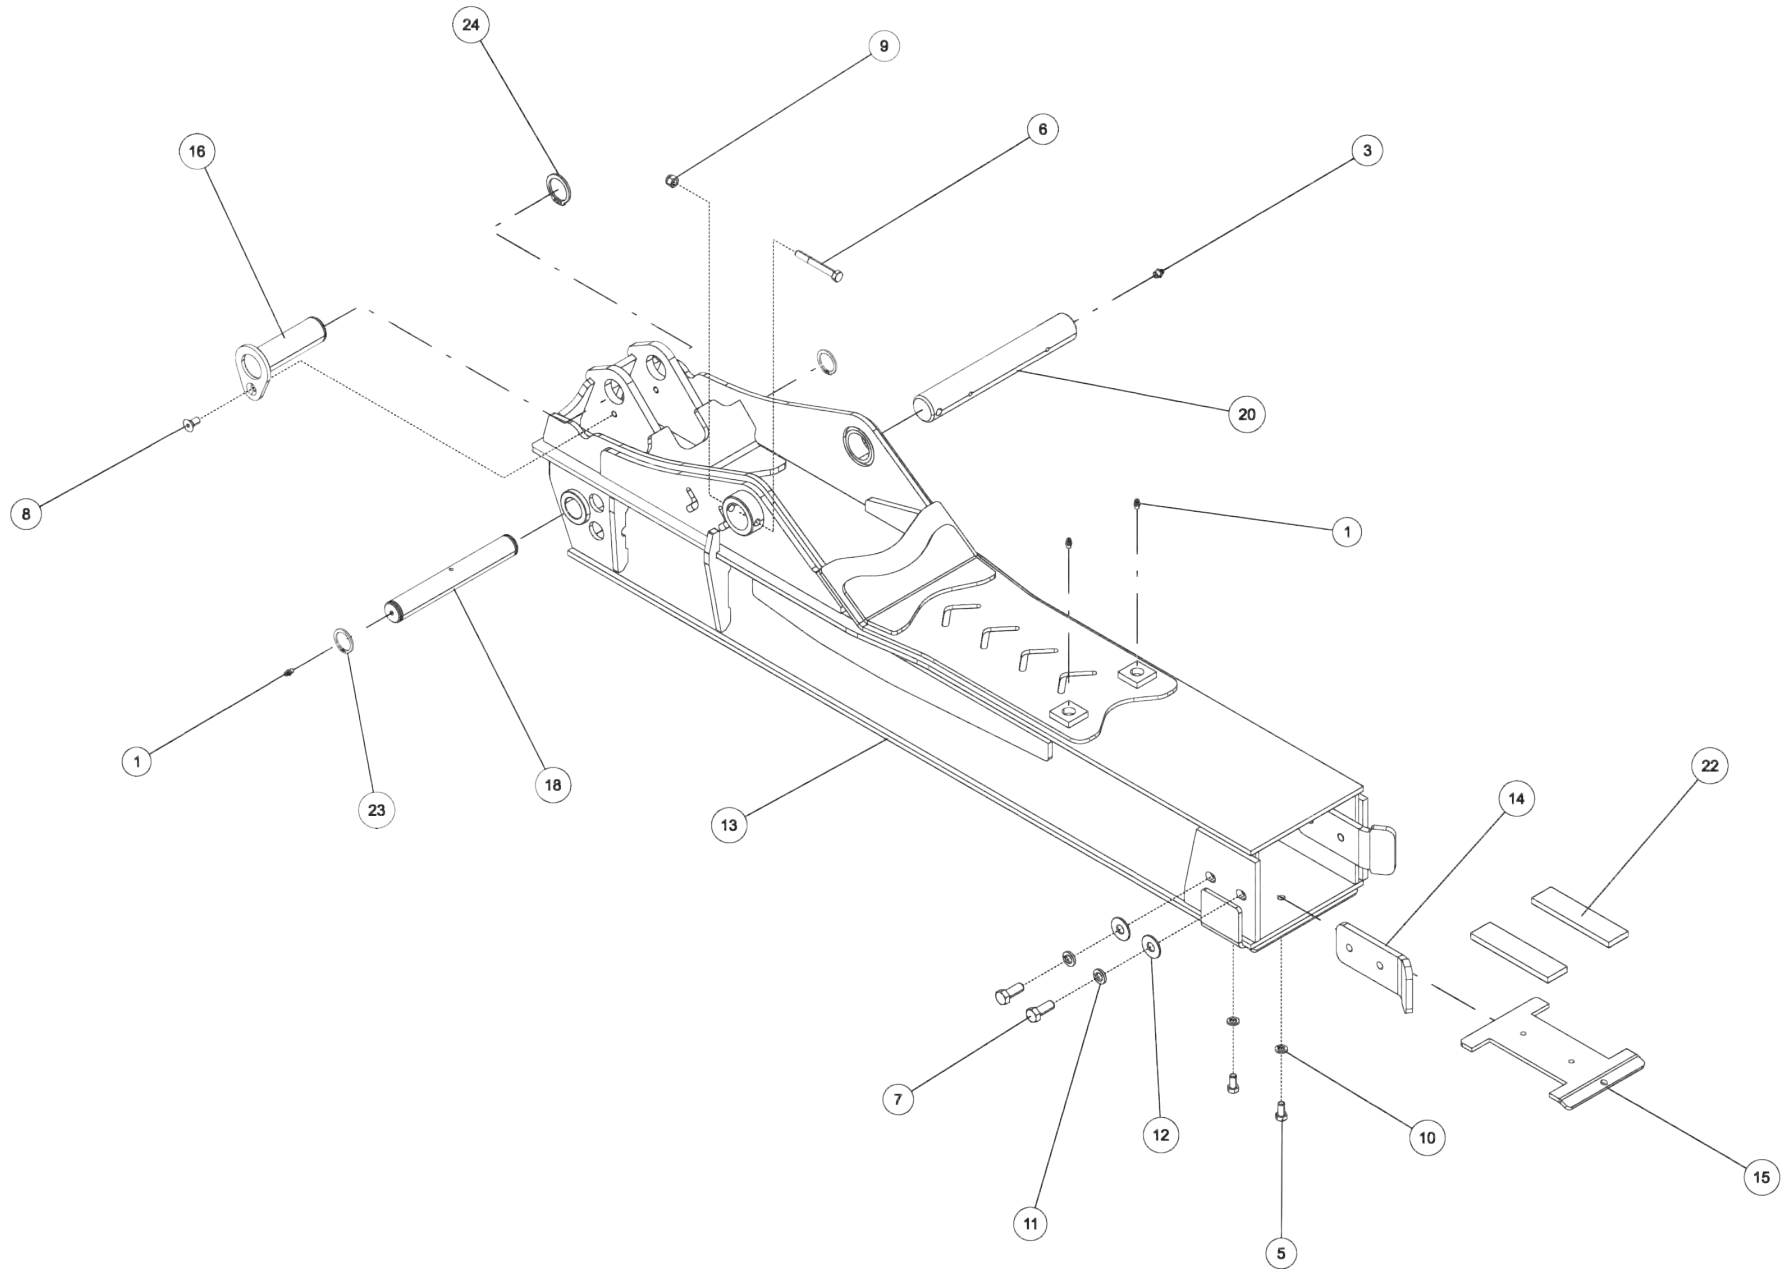

Section I - PARTS

09017349, UNDERLIFT ASSEMBLY - 600R KNEE BOOM 10K (cont'd)

Section I - PARTS

09017349, UNDERLIFT ASSEMBLY - 600R KNEE BOOM 10K (cont'd)

ITEM	PART NUMBER	DESCRIPTION	QTY
1	0300113	GREASE FITTING, 1/4-28 STR	5
2	0301522	ADAPTER, 6MJ-6MB	2
3	0301895	GREASE FITTING, 1/8 STR PTF	1
4	03021664	HYDH 120 6FJX-4M3KMTF-6FJX90L	2
5	0400121	SCREW, 3/8-16X3/4 HHC GR5	2
6	0400133	SCREW, 3/8-16X3 HHC GR5	1
7	0400218	SCREW, 1/2-20X1-1/4 HHC GR5	4
8	0400223	SCREW, 3/8-16X3/4 SHC	1
9	0400392	NUT, 3/8-16 LOK	1
10	0400482	LKWASHER, 3/8	2
11	0400491	LKWASHER, 1/2	4
12	0400492	USS FLAT WASHER, 1/2	4
13	08014990	OUTER U/L BOOM WLMT 600R KB	1
14	3012-794002	PLATE - XBAR POSITIONING	2
15	3012-794004	PLATE - U/L PAD CAGE 3014-9400	1
16	3014-801000	TILT CYLINDER PIN	1
17	30663003	CYL HYD - STING. EXT. 34" STR	1
18	30667043	PIN - FRONT BOOM EXTEND	1
19	30667044	PIN - U/L EXTEND (ROD)	1
20	30667045	PIN - STINGER	1
21	30668006	U/L INNER BOOM WLMT	1
22	896040002	NYLATRON - 6 X 1 1/2 X	4
23	9056125	1.25 NOM HVY DUTY RET RING EXT	2
24	9056150	RETAINING RING - 1 1/2	1
25	9057125	RETAINING RING, 1-1/4 INT	2