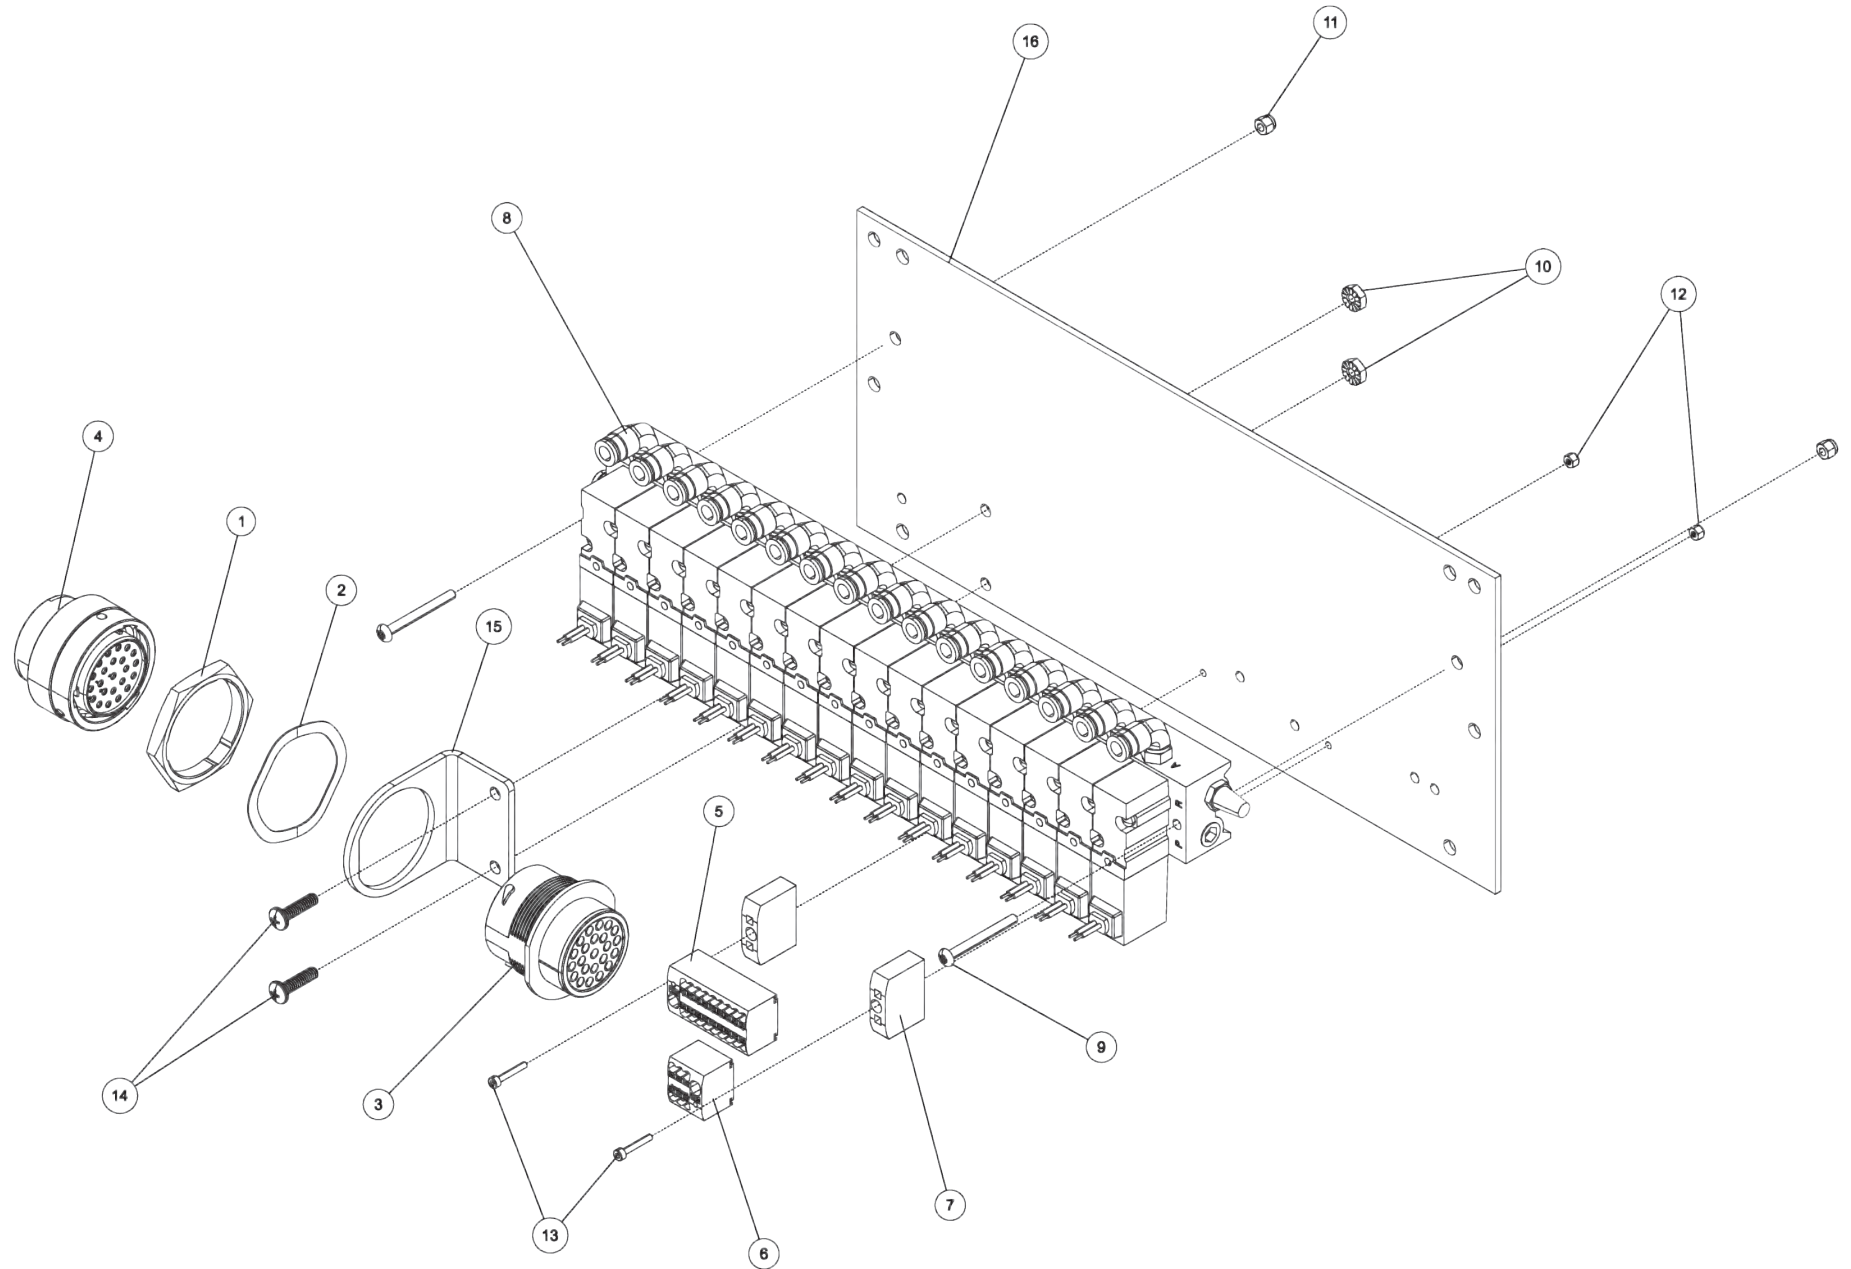

## 0910535, MANIFOLD PKG 16 VLV 12VDC W/O HNS

**Section I - PARTS**

**0910535, MANIFOLD PKG 16 VLV 12VDC W/O HNS (cont'd)**

ITEM	PART NUMBER	DESCRIPTION	QTY
1	03002200	PNUT HDP20 24, 2411-001-2405	1
2	03002201	LKWR HDP20 24, 2414-001-2486	1
3	03015444	CONN HDP20, HDP24-24-23PE	1
4	03015445	CONN HDP20, HDP26-24-23SE	1
5	03015481	DIST BLOCK, 18+1 BK, 1047436	1
6	03015482	DIST BLOCK, 6+1 RED, 1047480	1
7	03015483	FLANGE, PTFIX-F, 3274060	2
8	0311596	AIR BANK-16 POS 12V	1
9	0400009	SCREW, 8-32X1-1/2 PRH SS	2
10	04000361	10-24 SS KEP NUT	2
11	0400352	NUT, 8-32 LOK	2
12	04003628	NUT, LOK, M2.5 985-A2	2
13	04003629	SCREW, SHC, M2.5 X 16MM, A-2	2
14	0400687	SCREW, 10-24X3/4 PRH SS	2
15	07018065	BRACKET, HDP20 90 DEG. D	1
16	0725047	PLATE-AIR BANK BACKING	1