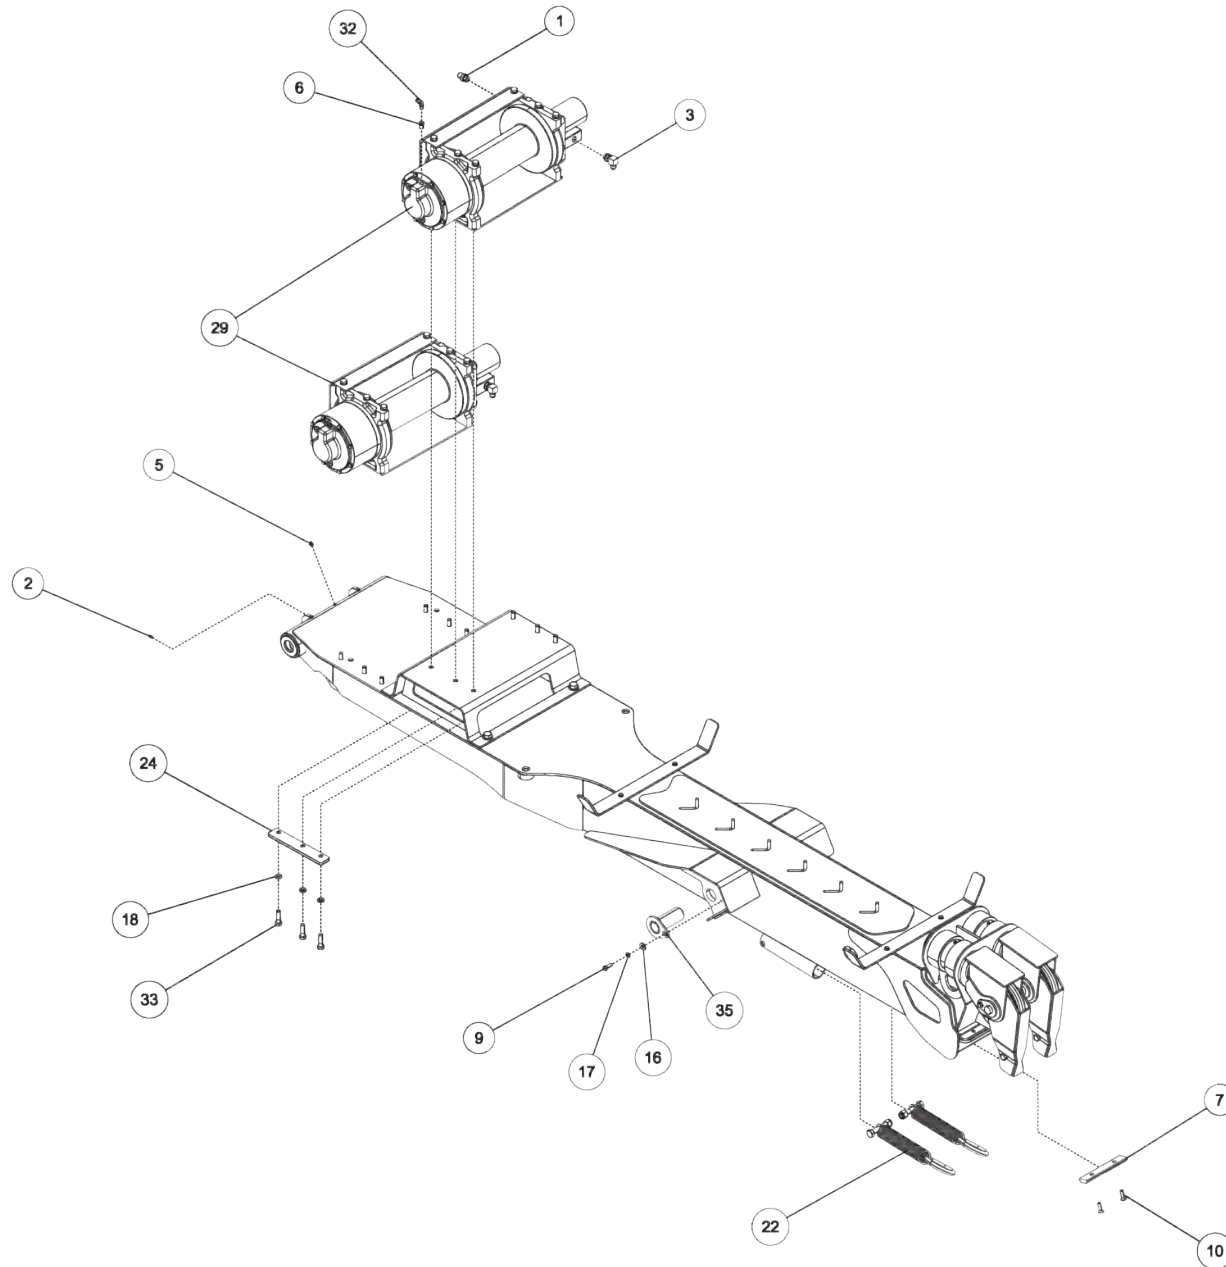

Section I - PARTS

09017249, RECOVERY BOOM ASSEMBLY - 600R (cont'd)

Section I - PARTS

09017249, RECOVERY BOOM ASSEMBLY - 600R (cont'd)

ITEM	PART NUMBER	DESCRIPTION	QTY
1	0300041	CONNECTOR, 8MJ-8MB	2
2	0300113	GREASE FITTING, 1/4-28 STR	4
3	0301388	ELBOW, 8MJ-8MB90	2
4	0301814	RETAINING RING, 3-1/2" EXTERNAL	2
5	0301895	GREASE FITTING, 1/8 STR PTF	1
6	0302340	BUSHING HEX (BRASS) 4MP-2FP	2
7	03025694	PAD, WIRE ROPE 600R KB	1
8	0400057	SCREW, 1/4-20X1-1/4 HHC	4
9	0400126	SCREW, 3/8-16X1 HHC GR5	2
10	0400128	SCREW, 3/8-16X1-1/4 FHS GR8 BO	2
11	0400274	SCREW, 5/8-11X2 HHC GR8	4
12	0400347	SCREW, 3/8-24X7/8 HHC GR5	2
13	0400367	NUT, 1/4-20 LOK	4
14	0400426	NUT, 5/8-11 LOK GR8	4
15	0400451	WASHER, 1/4	8
16	0400480	WASHER, 3/8	2
17	0400482	LKWASHER, 3/8	4
18	0400491	LKWASHER, 1/2	12
19	0400503	WASHER, 5/8 GR8	4
20	08014895	OUTER BOOM WLMT - 600R	1
21	09021840	INNER BOOM, 600R KB	1
22	0906572	KIT-WINCH CABLE STOW	2
23	3012-792002	PLATE - PAD CAGE	1
24	3014-791001	PLATE - 14K WASHER 3014-910000	4
25	3014-792001	PLATE - CABLE WING	2
26	3014-821000	BRACKET WELD'T - 14K DP	1
27	3014-931000	SHEAVE ASSEMBLY - 3014	2
28	3116-792001	BEARING, FLNGD BM PIVOT MAIN BM	2
29	514-1501101	WINCH 15K - DP 15J ER1582	2
30	535-0500001	NYLATRON PAD	1
31	897400001	FRONT PIN	1
32	9010030	FITT, BRASS ELBOW 1/4T-1/8MPX	2
33	9041404	1/2 NC X 1 3/4 HHCS PL GR8	12
34	9056125	1.25 NOM HVY DUTY RET RING EXT	2
35	915352000	PIN WELD'T UPPER/LOWER L	2