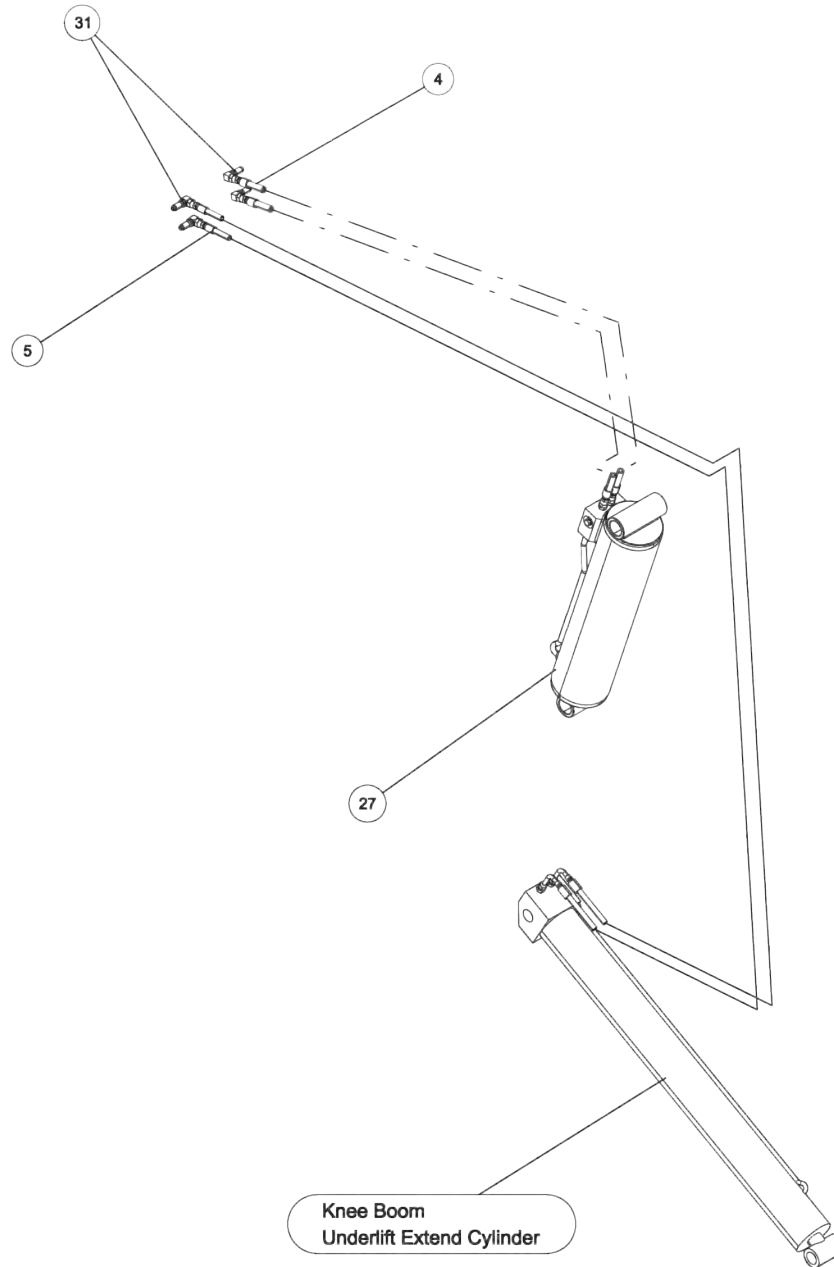

Section I - PARTS

09012010, 600R NO-WINCH KNEE BOOM ASSY (cont'd)

Section I - PARTS

09012010, 600R NO-WINCH KNEE BOOM ASSY (cont'd)

ITEM	PART NUMBER	DESCRIPTION	QTY
1	0301522	ADAPTER, 6MJ-6MB	6
2	0301601	CLAMP, HOSE, INSUL, 5/8	4
3	03019701	CYLINDER - KNEEBOOM LIFT 600R	2
4	03021649	HOSE HYD 75 6FJX-6M3K-6FJX	2
5	03021664	HYDH 120 6FJX-4M3KMTF-6FJX90L	2
6	0302776	SNAP RING,EXTERNAL 2	2
7	0400066	SCREW, 1/4-20X3/4 HHC GR5	4
8	0400122	SCREW, 3/8-16X1-1/4 HHC GR5	2
9	0400126	SCREW, 3/8-16X1 HHC GR5	4
10	0400181	SCREW, 1/2-13X1-1/2 HHC GR5	2
11	0400185	SCREW, 1/2-13X2-1/2 HHC GR5	2
12	0400211	SCREW, 1/2-13X1-3/4 HHC GR5	1
13	0400408	NUT, 1/2-13 LOK	5
14	0400410	NUT, 1/2-13 JAM	4
15	0400452	LKWASHER, 1/4	4
16	0400480	WASHER, 3/8	6
17	0400482	LKWASHER, 3/8	2
18	0400492	USS FLAT WASHER, 1/2	4
19	0402121	LKWASHER, 3/8 SS	4
20	07015728	BOOM PIVOT PIN	1
21	08010351	600R NO-WINCH KNEEBOOM	1
22	0810517	HOOK PLATE WLDMT	1
23	09017349	U/L ASSY - 600R KNEEBOOM 10K	1
24	26113028	TIMBREN SPRING - A103B-75	1
25	3012-801000	PIN WELD'- LIFT CYL UP.& LOWER	2
26	3014-700002	PIN - FOLD (BASE)	1
27	511-5000001	CYL, HYD - STING. TILT 17.5"ST	1
28	806510001	FLANGE BEARING (ALUM. BRONZE)	2
29	9056150	RETAINING RING - 1 1/2	2
30	930290002	COVER PLATE VERT BOOM MA	1
31	FC41	FITTING-90DEG BLKHD ELB W/ NUT	4