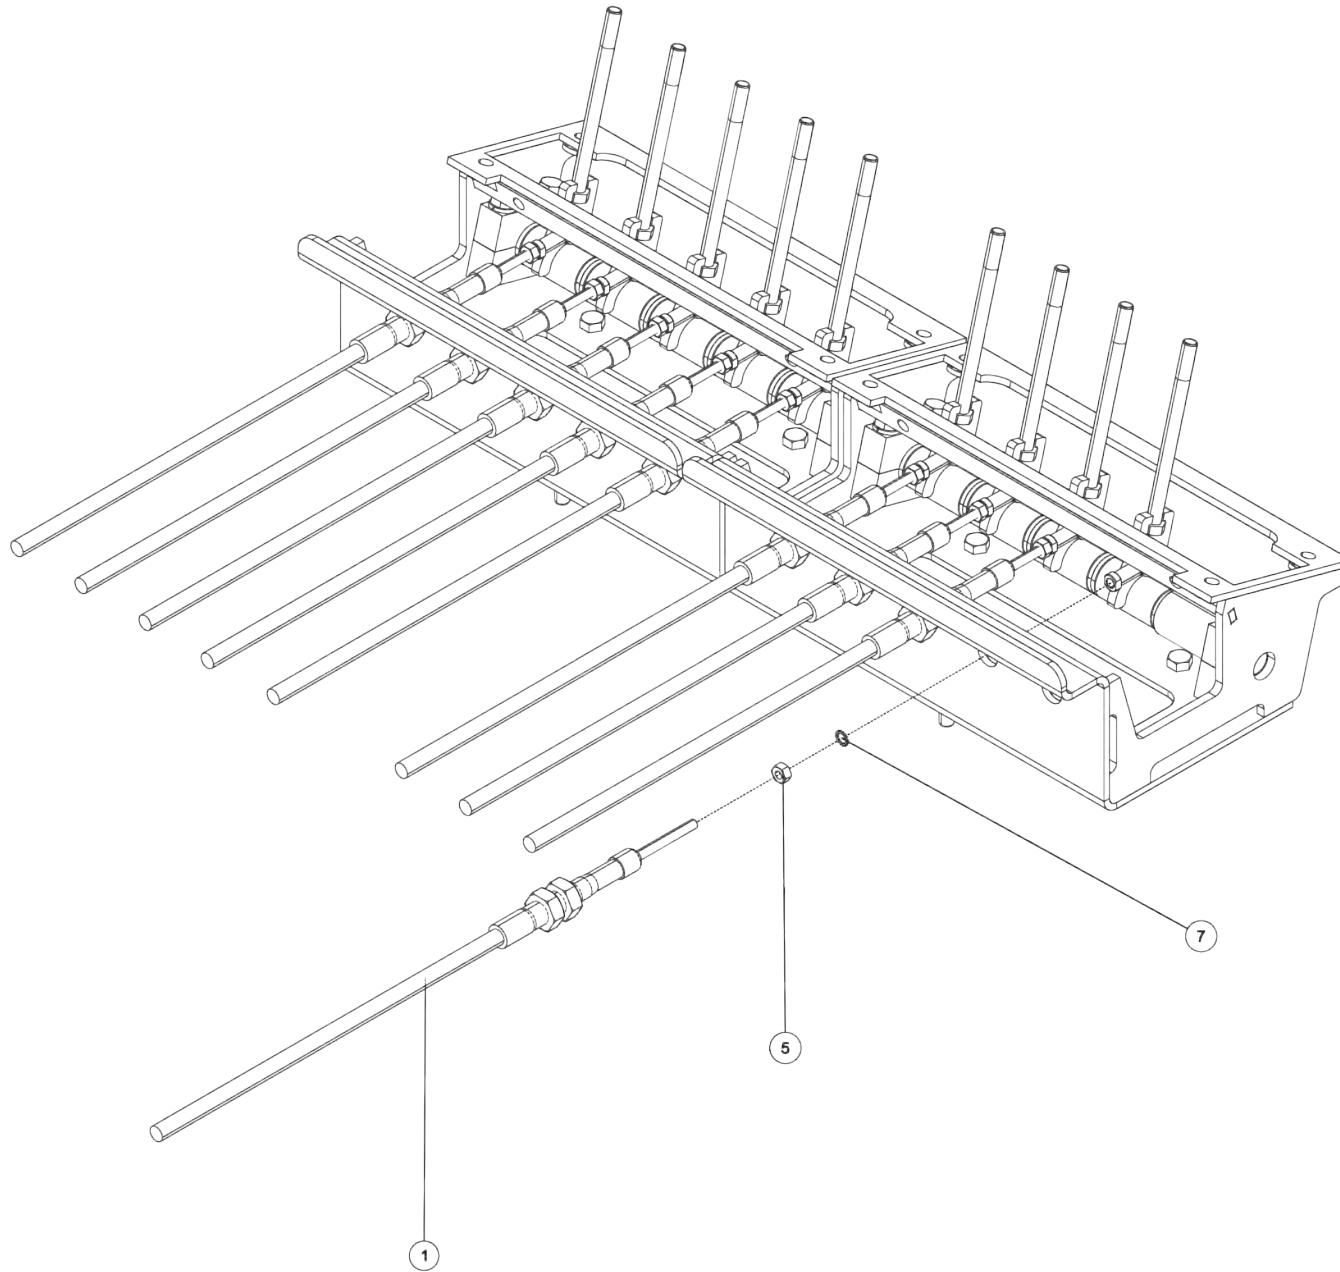

Section I - PARTS

09017893, CONTROL ASSEMBLY - RH 600R KNEE BOOM (cont'd)

Section I - PARTS

09017893, CONTROL ASSEMBLY - RH 600R KNEE BOOM (cont'd)

ITEM	PART NUMBER	DESCRIPTION	QTY
1	03021621	CNTRL CABLE 131" LG, 1" STROKE	9
2	0302726	GREASE FITTING, 1/4-28 45	9
3	0400070	SCREW, 1/4-20X1 HHC GR5	9
4	0400173	SCREW, 3/8-16X2 HHC GR8	8
5	0400366	NUT, 1/4-20 HEX	9
6	0400367	NUT, 1/4-20 LOK	9
7	0400458	LKWASHER, 1/4 EXT	9
8	0400482	LKWASHER, 3/8	8
9	0718535	SPACER	1
10	0807538	REAR CONTROL BRACKET WLMT	2
11	0908406	CONTROL HANDLE ASSY	9
12	3014-700003	PIN - CONTROLS - 12.75" LGTH	2
13	3014-798701	BLOCK - RETAINING	4
14	HD0900	BEARING, ROD END, 1/4-28	9