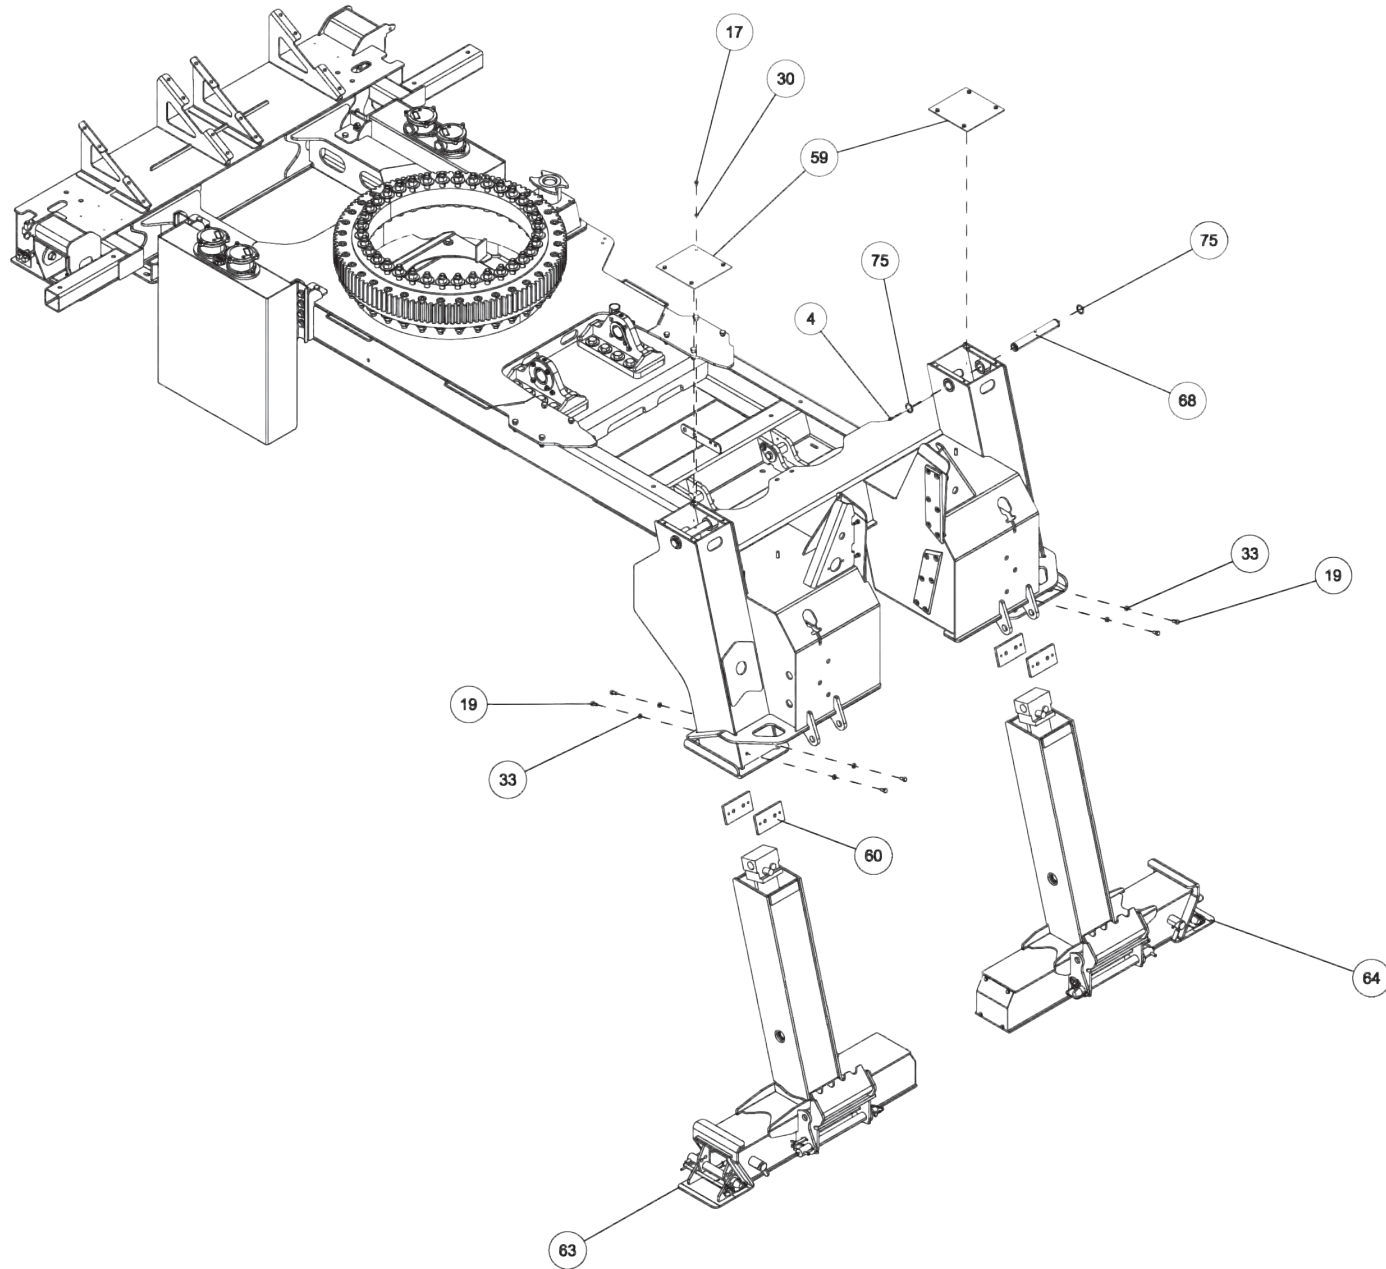

Section I - PARTS

09017869, SUBFRAME ASSEMBLY - 600R KB (cont'd)

Section I - PARTS

09017869, SUBFRAME ASSEMBLY - 600R KB (cont'd)

ITEM	PART NUMBER	DESCRIPTION	QTY
1	0300113	GREASE FITTING, 1/4-28 STR	2
2	0300188	CLAMP,1-1/2" HOSE	1
3	0300659	HOSE HYD, 45"	2
4	0301895	GREASE FITTING, 1/8 STR PTF	2
5	03021645	HOSE HYD 136 6FJX-6M3K-6FJX90S	4
6	0302575	FITTING-BULKHEAD RUN TEE	2
7	0302757	FITTING, CONN 8MJ - 16MB	3
8	0302850	PLUG 16MB	1
9	0303389	HOSE HYD, 46" LG	2
10	0307650	BEARING ASSY - 55XX	1
11	0307657	HYD HOSE FRT O/R BLKHD-CYL TUB	4
12	0307845	HOSE ASSY - 79"	2
13	0310243	HOSE, 68 6FJX-6M3K-6FJX90S	4
14	0310247	HOSE ASSY, 41"	2
15	0310780	HOSE 45" 8FJX-8M3K-8FJX90S	2
16	0312276	BEARING - BOOM PIVOT	2
17	0400060	SCREW, 1/4-20X1/2 HHC GR5	8
18	0400078	SCREW, 1/4-20X2 HHC GR5	2
19	0400121	SCREW, 3/8-16X3/4 HHC GR5	8
20	0400126	SCREW, 3/8-16X1 HHC GR5	12
21	0400141	SCREW, 3/8-16X7/8 HHC GR5	2
22	0400181	SCREW, 1/2-13X1-1/2 HHC GR5	2
23	0400211	SCREW, 1/2-13X1-3/4 HHC GR5	2
24	0400367	NUT, 1/4-20 LOK	2
25	0400382	NUT, 5/16-18 LOK	34
26	0400392	NUT, 3/8-16 LOK	12
27	0400408	NUT, 1/2-13 LOK	4
28	0400416	NUT, 1/2-13 LOK GR8	28
29	0400431	NUT, 3/4-10 LOK GR8	88
30	0400452	LKWASHER, 1/4	8
31	0400463	WASHER, 5/16	16
32	0400480	WASHER, 3/8	18
33	0400482	LKWASHER, 3/8	22
34	0400490	WASHER, 3/4 GR8	88
35	0400492	USS FLAT WASHER, 1/2	6
36	0400497	WASHER, 1/2 GR8	20
37	0400594	SCREW, 1/4-20X5/8 FHS	4
38	0400633	SCREW, 1/2-13X1-1/2 HHC GR8	8
39	0400642	SCREW, 3/4-10X5-1/2 HHC GR8	16

ITEM	PART NUMBER	DESCRIPTION	QTY
40	0400760	SCREW, 3/4-10X5 SHC	36
41	0400763	SCREW, 3/4-10X5-1/4 HHC GR8	36
42	07022884	PLATE - SLEW LOCK SPACER	1
43	0712380	D-RING	2
44	0725768	RETAINING RING PLATE	2
45	0726045	SPACER - RECOVERY BOOM	2
46	08010330	KNEEBOOM PIVOT	2
47	08014671	TANK MTG BRKT	4
48	08014690	REAR BODY MTG BRKT	2
49	08015252	L-ARM BRKT STOWAGE WLMT (LH)	1
50	08015253	L-ARM BRKT STOWAGE WLMT (RH)	1
51	08015474	600R SUBFRAME WLMT	1
52	09017071	SLEW LOCK ASSY	1
53	09017529	CNTRL VALVE, 8 SPOOL 600R KB	1
54	09017534	CNTRL VALVE, 8 SPOOL 600R KB	1
55	09017893	CONTROL ASSY - RH 600R KB	1
56	28058004	SWING LIMIT CAM WELDMNT	1
57	3012-801000	PIN WELD'- LIFT CYL UP.& LOWER	2
58	3012-980100	HYD. TANK ASSY - 3012	2
59	3116-710025	COVER - JACK LEG	2
60	3116-710026	PLATE, SPACER REAR JACK LEG	1
61	3116-710027	PANEL,BOTTOM SLEW COVER-SUBFRM	2
62	3116-710033	BLOCK, CYLINDER MTG	4
63	3116-912000	LH REAR OUTRIGGER ASSY	1
64	3116-913000	RH REAR OUTRIGGER ASSY	1
65	3116-916000	FRONT OUTRIGGER ASSY	2
66	806030005	LH BOOM GUIDE PAD - BODY ASSY	2
67	806030006	RH BOOM GUIDE PAD - BODY ASSY	2
68	810350002	PIN - UPPER TILT CYL.	2
69	897040002	TOP PAD INNER BOOM	2
70	9041108	5/16 NC X 1 3/4 HHCS PL GR8	10
71	9041212	3/8 NC X 2 3/4 HHCS PL GR8	8
72	9041402	1/2 NC X 1 1/4 HHCS PLT GR8	16
73	9041404	1/2 NC X 1 3/4 HHCS PL GR8	4
74	9043973	5/16-18X1 1/2 FL.HD.SOC.	24
75	9056125	1.25 NOM HVY DUTY RET RING EXT	4
76	BA0259	PIN - "D" RING	2
77	FC41	FITTING-90DEG BLKHD ELB W/ NUT	4