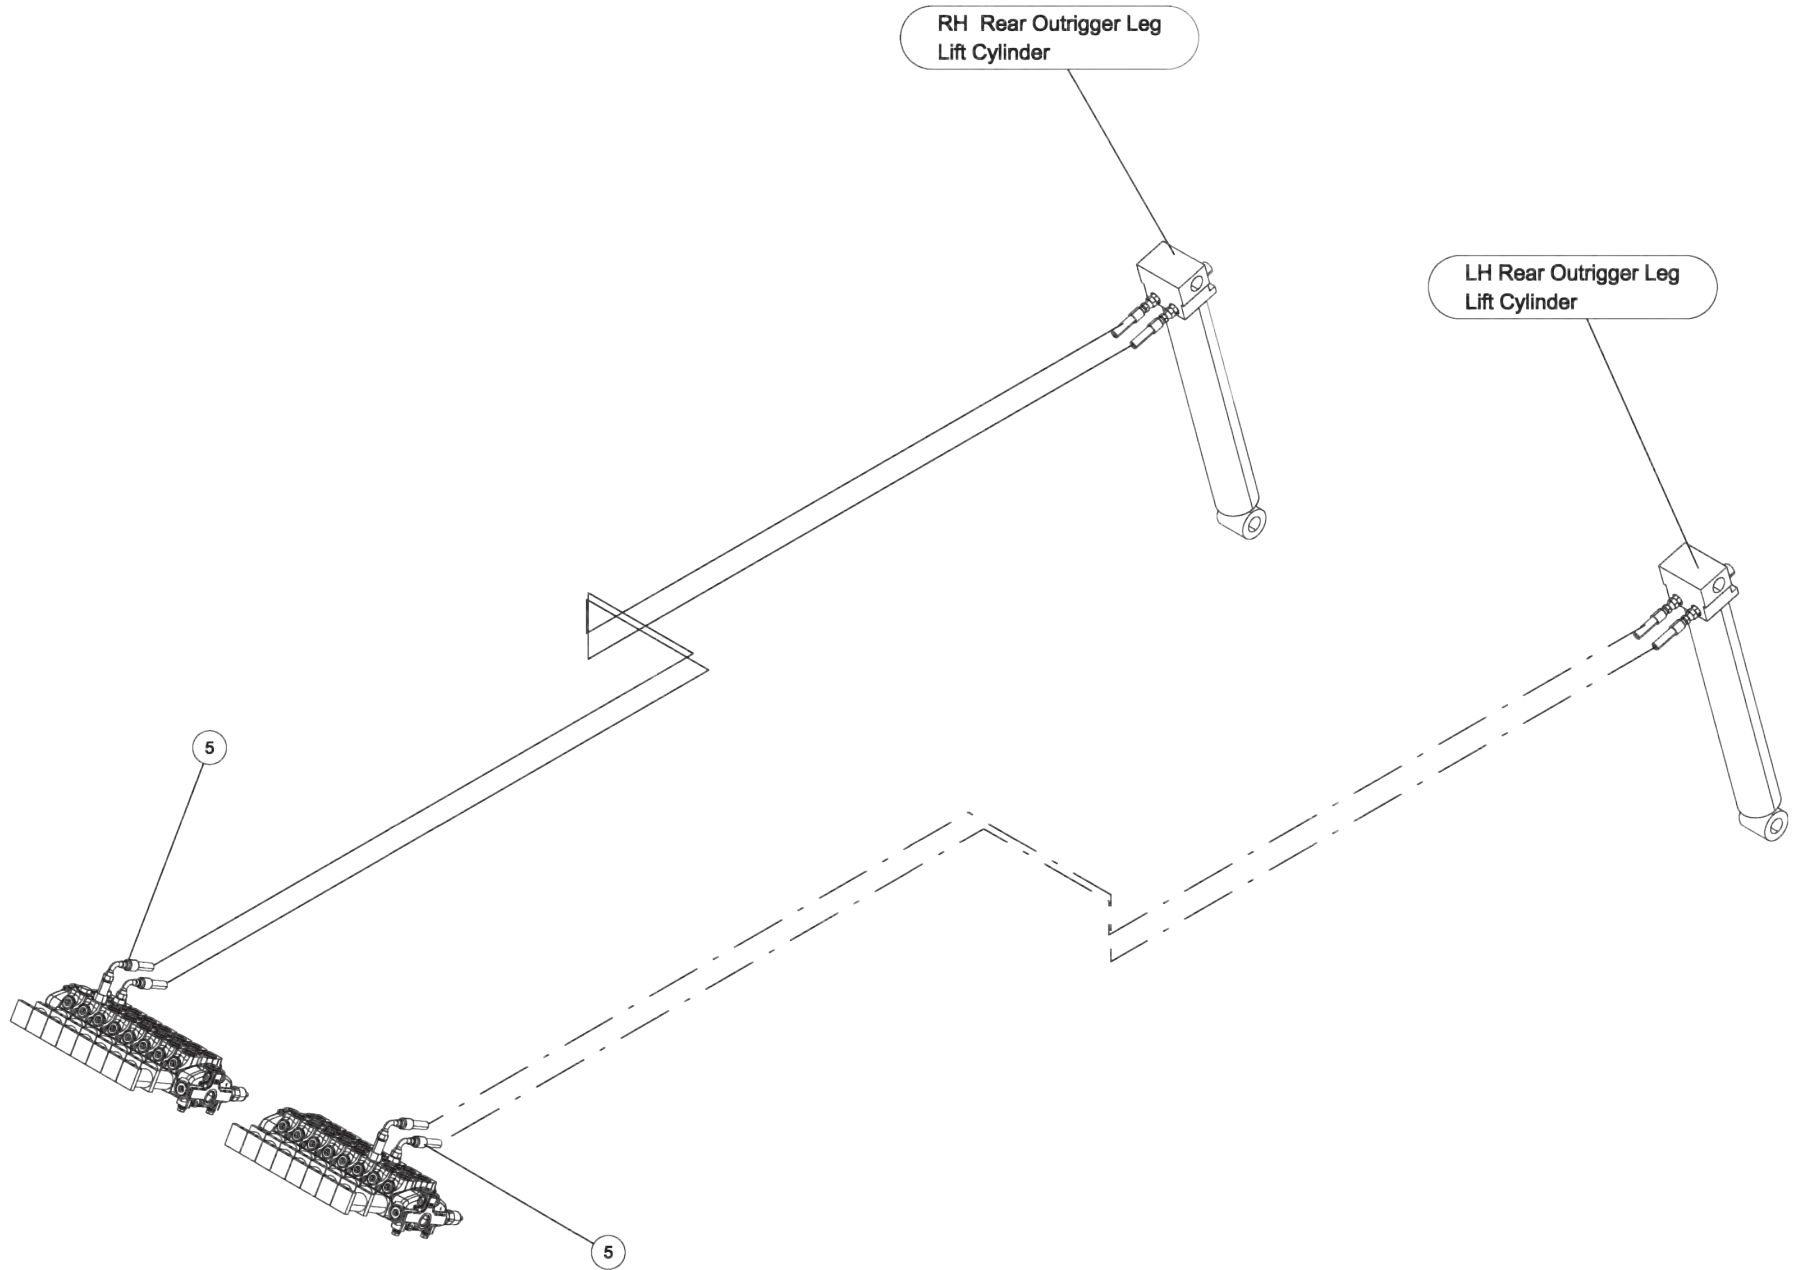

Section I - PARTS

09017869, SUBFRAME ASSEMBLY - 600R KB (cont'd)

Section I - PARTS

09017869, SUBFRAME ASSEMBLY - 600R KB (cont'd)

ITEM	PART NUMBER	DESCRIPTION	QTY
1	0300113	GREASE FITTING, 1/4-28 STR	2
2	0300188	CLAMP,1-1/2" HOSE	1
3	0300659	HOSE HYD, 45"	2
4	0301895	GREASE FITTING, 1/8 STR PTF	2
5	03021645	HOSE HYD 136 6FJX-6M3K-6FJX90S	4
6	0302575	FITTING-BULKHEAD RUN TEE	2
7	0302757	FITTING, CONN 8MJ - 16MB	3
8	0302850	PLUG 16MB	1
9	0303389	HOSE HYD, 46" LG	2
10	0307650	BEARING ASSY - 55XX	1
11	0307657	HYD HOSE FRT O/R BLKHD-CYL TUB	4
12	0307845	HOSE ASSY - 79"	2
13	0310243	HOSE, 68 6FJX-6M3K-6FJX90S	4
14	0310247	HOSE ASSY, 41"	2
15	0310780	HOSE 45" 8FJX-8M3K-8FJX90S	2
16	0312276	BEARING - BOOM PIVOT	2
17	0400060	SCREW, 1/4-20X1/2 HHC GR5	8
18	0400078	SCREW, 1/4-20X2 HHC GR5	2
19	0400121	SCREW, 3/8-16X3/4 HHC GR5	8
20	0400126	SCREW, 3/8-16X1 HHC GR5	12
21	0400141	SCREW, 3/8-16X7/8 HHC GR5	2
22	0400181	SCREW, 1/2-13X1-1/2 HHC GR5	2
23	0400211	SCREW, 1/2-13X1-3/4 HHC GR5	2
24	0400367	NUT, 1/4-20 LOK	2
25	0400382	NUT, 5/16-18 LOK	34
26	0400392	NUT, 3/8-16 LOK	12
27	0400408	NUT, 1/2-13 LOK	4
28	0400416	NUT, 1/2-13 LOK GR8	28
29	0400431	NUT, 3/4-10 LOK GR8	88
30	0400452	LKWASHER, 1/4	8
31	0400463	WASHER, 5/16	16
32	0400480	WASHER, 3/8	18
33	0400482	LKWASHER, 3/8	22
34	0400490	WASHER, 3/4 GR8	88
35	0400492	USS FLAT WASHER, 1/2	6
36	0400497	WASHER, 1/2 GR8	20
37	0400594	SCREW, 1/4-20X5/8 FHS	4
38	0400633	SCREW, 1/2-13X1-1/2 HHC GR8	8
39	0400642	SCREW, 3/4-10X5-1/2 HHC GR8	16

ITEM	PART NUMBER	DESCRIPTION	QTY
40	0400760	SCREW, 3/4-10X5 SHC	36
41	0400763	SCREW, 3/4-10X5-1/4 HHC GR8	36
42	07022884	PLATE - SLEW LOCK SPACER	1
43	0712380	D-RING	2
44	0725768	RETAINING RING PLATE	2
45	0726045	SPACER - RECOVERY BOOM	2
46	08010330	KNEEBOOM PIVOT	2
47	08014671	TANK MTG BRKT	4
48	08014690	REAR BODY MTG BRKT	2
49	08015252	L-ARM BRKT STOWAGE WLMT (LH)	1
50	08015253	L-ARM BRKT STOWAGE WLMT (RH)	1
51	08015474	600R SUBFRAME WLMT	1
52	09017071	SLEW LOCK ASSY	1
53	09017529	CNTRL VALVE, 8 SPOOL 600R KB	1
54	09017534	CNTRL VALVE, 8 SPOOL 600R KB	1
55	09017893	CONTROL ASSY - RH 600R KB	1
56	28058004	SWING LIMIT CAM WELDMNT	1
57	3012-801000	PIN WELD'- LIFT CYL UP.& LOWER	2
58	3012-980100	HYD. TANK ASSY - 3012	2
59	3116-710025	COVER - JACK LEG	2
60	3116-710026	PLATE, SPACER REAR JACK LEG	1
61	3116-710027	PANEL,BOTTOM SLEW COVER-SUBFRM	2
62	3116-710033	BLOCK, CYLINDER MTG	4
63	3116-912000	LH REAR OUTRIGGER ASSY	1
64	3116-913000	RH REAR OUTRIGGER ASSY	1
65	3116-916000	FRONT OUTRIGGER ASSY	2
66	806030005	LH BOOM GUIDE PAD - BODY ASSY	2
67	806030006	RH BOOM GUIDE PAD - BODY ASSY	2
68	810350002	PIN - UPPER TILT CYL.	2
69	897040002	TOP PAD INNER BOOM	2
70	9041108	5/16 NC X 1 3/4 HHCS PL GR8	10
71	9041212	3/8 NC X 2 3/4 HHCS PL GR8	8
72	9041402	1/2 NC X 1 1/4 HHCS PLT GR8	16
73	9041404	1/2 NC X 1 3/4 HHCS PL GR8	4
74	9043973	5/16-18X1 1/2 FL.HD.SOC.	24
75	9056125	1.25 NOM HVY DUTY RET RING EXT	4
76	BA0259	PIN - "D" RING	2
77	FC41	FITTING-90DEG BLKHD ELB W/ NUT	4