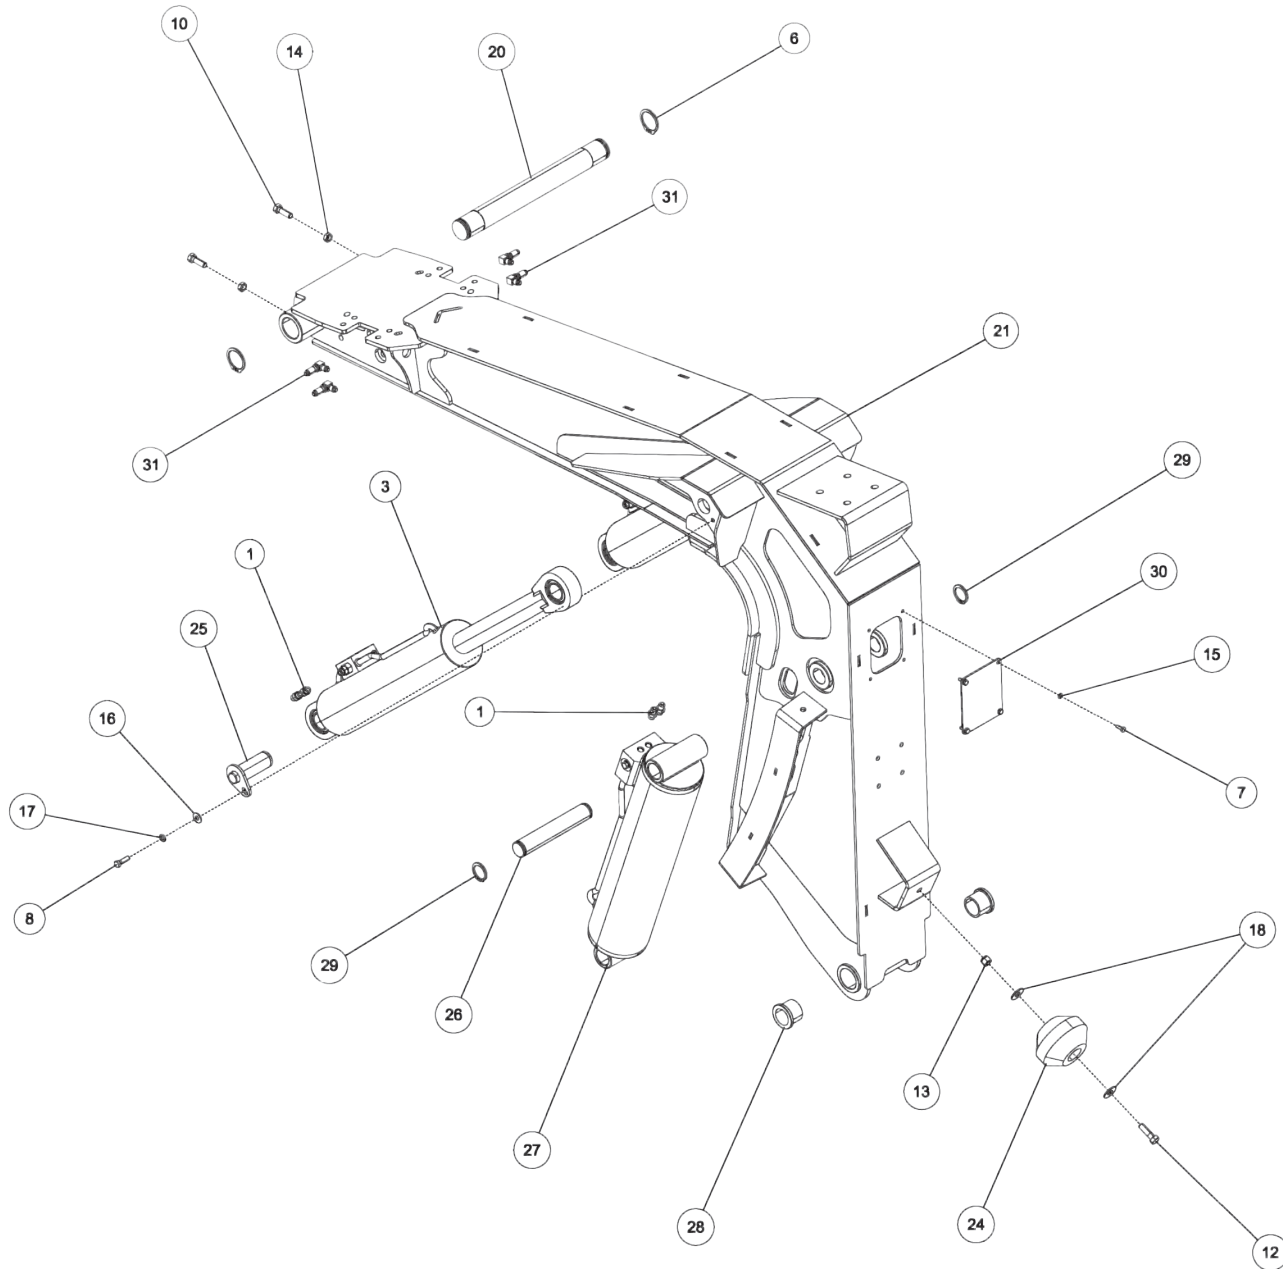

Section I - PARTS

09012010, 600R NO-WINCH KNEE BOOM ASSY

Section I - PARTS

09012010, 600R NO-WINCH KNEE BOOM ASSY (cont'd)

ITEM	PART NUMBER	DESCRIPTION	QTY
1	0301522	ADAPTER, 6MJ-6MB	6
2	0301601	CLAMP, HOSE, INSUL, 5/8	4
3	03019701	CYLINDER - KNEEBOOM LIFT 600R	2
4	03021649	HOSE HYD 75 6FJX-6M3K-6FJX	2
5	03021664	HYDH 120 6FJX-4M3KMTF-6FJX90L	2
6	0302776	SNAP RING,EXTERNAL 2	2
7	0400066	SCREW, 1/4-20X3/4 HHC GR5	4
8	0400122	SCREW, 3/8-16X1-1/4 HHC GR5	2
9	0400126	SCREW, 3/8-16X1 HHC GR5	4
10	0400181	SCREW, 1/2-13X1-1/2 HHC GR5	2
11	0400185	SCREW, 1/2-13X2-1/2 HHC GR5	2
12	0400211	SCREW, 1/2-13X1-3/4 HHC GR5	1
13	0400408	NUT, 1/2-13 LOK	5
14	0400410	NUT, 1/2-13 JAM	4
15	0400452	LKWASHER, 1/4	4
16	0400480	WASHER, 3/8	6
17	0400482	LKWASHER, 3/8	2
18	0400492	USS FLAT WASHER, 1/2	4
19	0402121	LKWASHER, 3/8 SS	4
20	07015728	BOOM PIVOT PIN	1
21	08010351	600R NO-WINCH KNEEBOOM	1
22	0810517	HOOK PLATE WLDMT	1
23	09017349	U/L ASSY - 600R KNEEBOOM 10K	1
24	26113028	TIMBREN SPRING - A103B-75	1
25	3012-801000	PIN WELD'- LIFT CYL UP.& LOWER	2
26	3014-700002	PIN - FOLD (BASE)	1
27	511-5000001	CYL, HYD - STING. TILT 17.5"ST	1
28	806510001	FLANGE BEARING (ALUM. BRONZE)	2
29	9056150	RETAINING RING - 1 1/2	2
30	930290002	COVER PLATE VERT BOOM MA	1
31	FC41	FITTING-90DEG BLKHD ELB W/ NUT	4