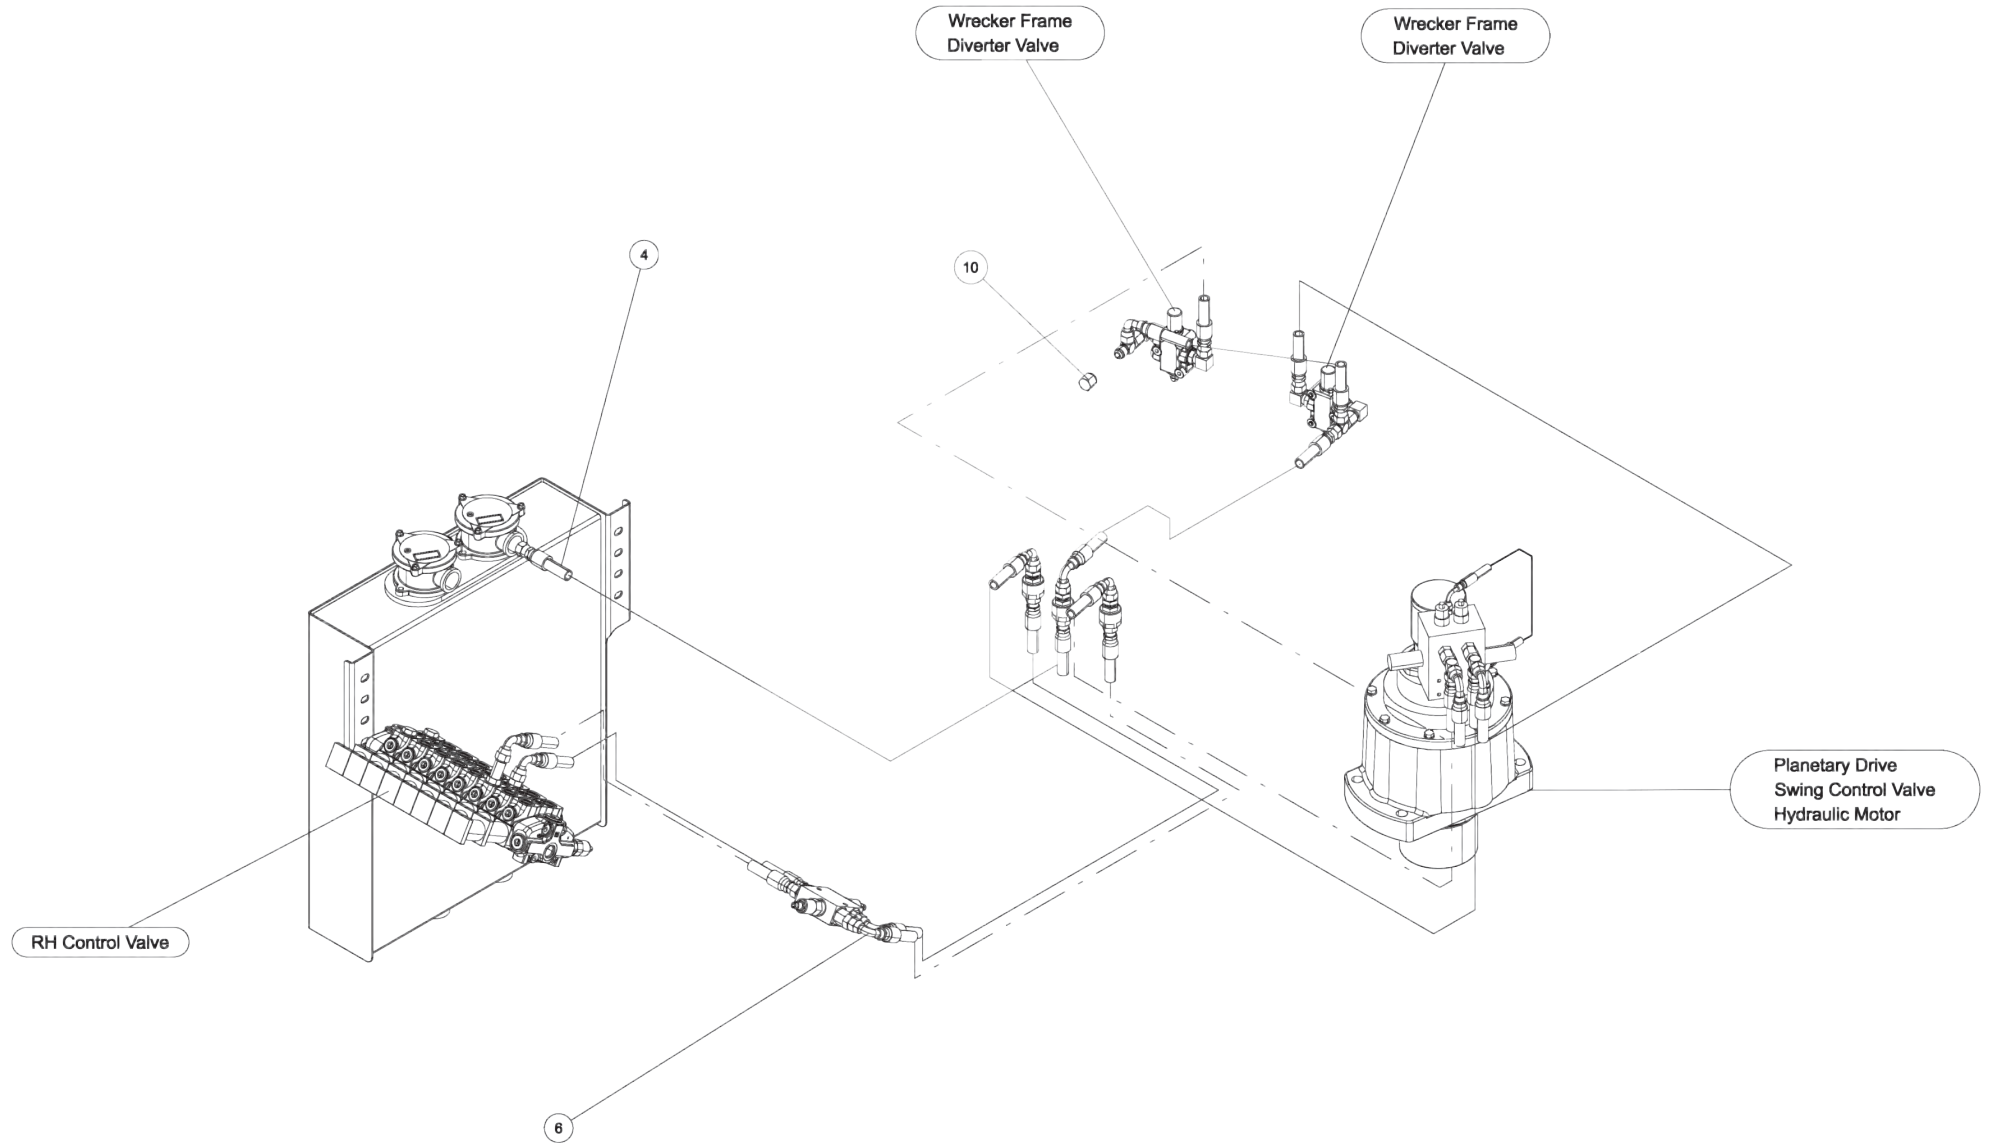

Section I - PARTS

09017890, 600R KNEE BOOM BASIC UNIT ASSEMBLY (cont'd)

Section I - PARTS

09017890, 600R KNEE BOOM BASIC UNIT ASSEMBLY (cont'd)

ITEM	PART NUMBER	DESCRIPTION	QTY
1	03006545	HOSE, 58 6FJX-6M3K-8FJX	2
2	0301113	HOSE HYD, 82"	2
3	0301370	HOSE HYD LIFT CYL 1040-B	1
4	0301529	HOSE HYD, 58	1
5	0302000	HOSE HYD, 24"	4
6	03021206	HOSE HYD 82 8FJX-8M3K-8FJX90S	6
7	03021644	HOSE HYD 82 8FJX-6M3K-6FJX90S	4
8	03021646	HOSE HYD 122 6FJX-6M3K-6FJX90S	2
9	03021647	HYDH 110 6FJX-6M3K-6FJX90S	4
10	0303036	8 FJ CAP	1
11	0311644	HOSE - 80" LG	1
12	0400146	SCREW, 3/8-16X2-1/4 HHC GR5	2
13	0400157	SCREW, 3/8-16X1-3/4 HHC GR5	4
14	0400392	NUT, 3/8-16 LOK	6
15	0400480	WASHER, 3/8	8
16	07025024	SHIM, 600R KB LIFT CYL	8
17	08015074	FRONT SLEW SHEILD WLMT CW	1
18	08015075	REAR SLEW SHEILD WLMT CW	1
19	09012010	600R NO-WINCH KNEEBOOM ASSY	1
20	09017249	RECOVERY BOOM ASSY - 600R	1
21	09017869	SUBFRAME ASSY - 600R KB	1
22	09017889	WRECKER FRAME ASSY - 600R	1
23	0910320	CROSSTUBE, LH PIVOT ASSY-FABR	1
24	0910321	CROSSTUBE, RH PIVOT ASSY-FABR	1
25	3014-960000	CROSSBAR ASSEMBLY 3014	1