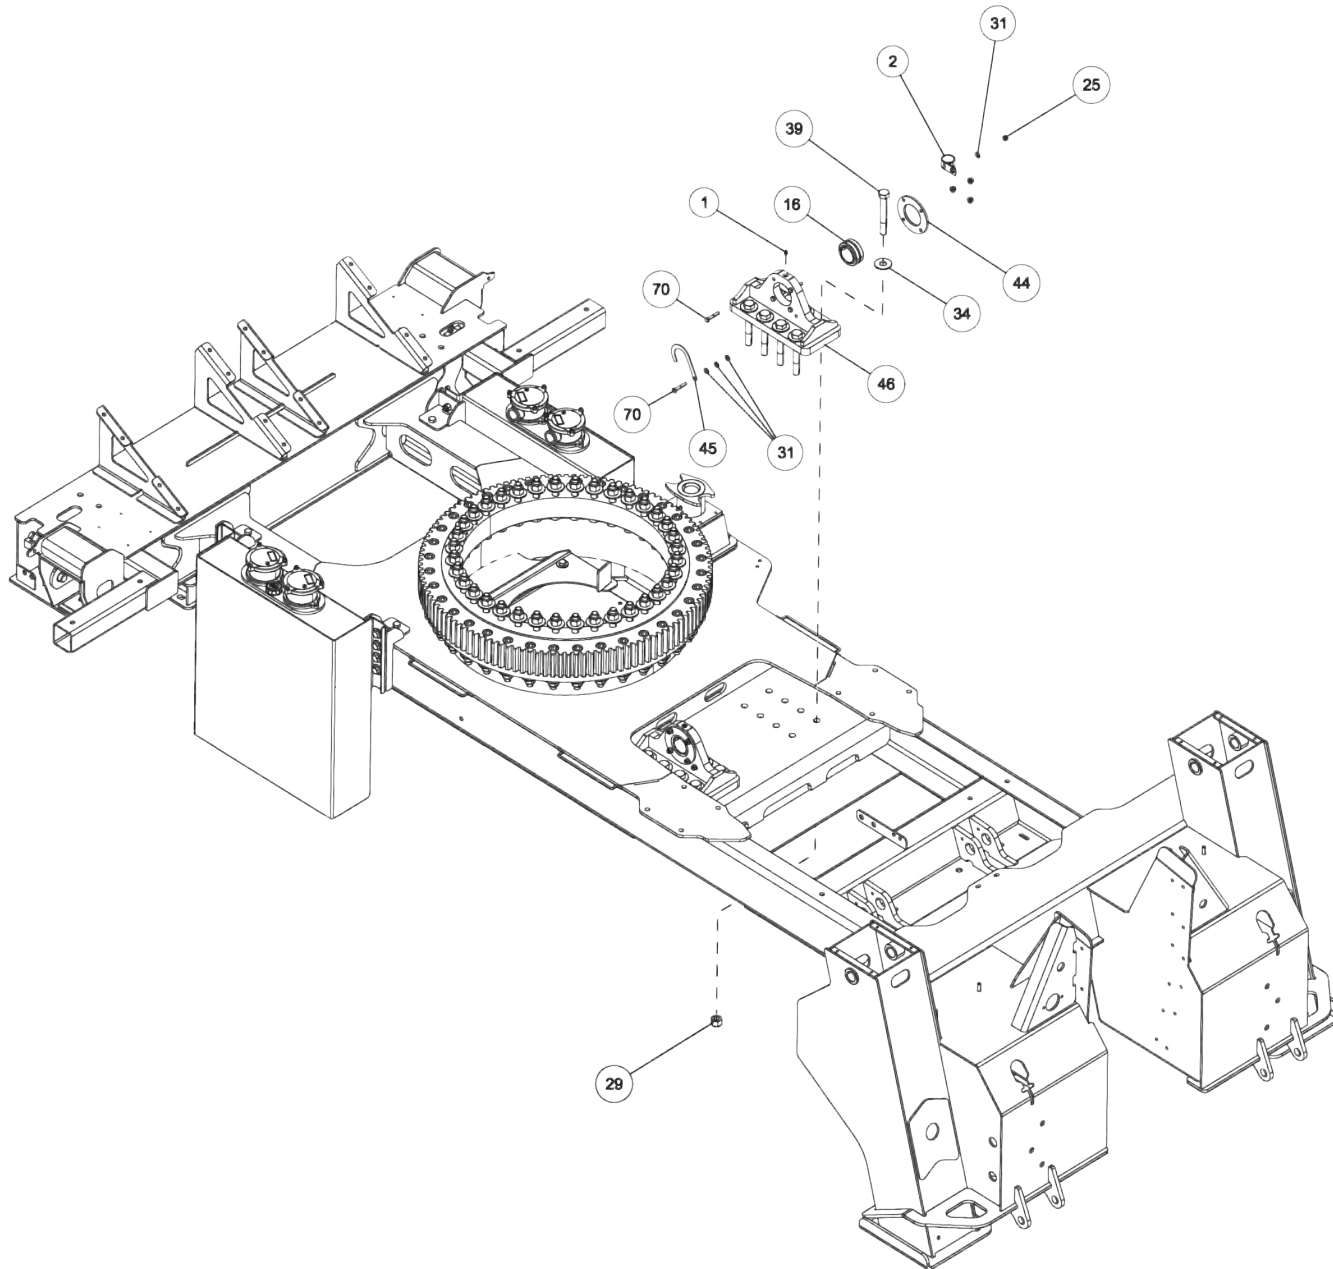

Section I - PARTS

09017869, SUBFRAME ASSEMBLY - 600R KB (cont'd)

Section I - PARTS

09017869, SUBFRAME ASSEMBLY - 600R KB (cont'd)

ITEM	PART NUMBER	DESCRIPTION	QTY
1	0300113	GREASE FITTING, 1/4-28 STR	2
2	0300188	CLAMP,1-1/2" HOSE	1
3	0300659	HOSE HYD, 45"	2
4	0301895	GREASE FITTING, 1/8 STR PTF	2
5	03021645	HOSE HYD 136 6FJX-6M3K-6FJX90S	4
6	0302575	FITTING-BULKHEAD RUN TEE	2
7	0302757	FITTING, CONN 8MJ - 16MB	3
8	0302850	PLUG 16MB	1
9	0303389	HOSE HYD, 46" LG	2
10	0307650	BEARING ASSY - 55XX	1
11	0307657	HYD HOSE FRT O/R BLKHD-CYL TUB	4
12	0307845	HOSE ASSY - 79"	2
13	0310243	HOSE, 68 6FJX-6M3K-6FJX90S	4
14	0310247	HOSE ASSY, 41"	2
15	0310780	HOSE 45" 8FJX-8M3K-8FJX90S	2
16	0312276	BEARING - BOOM PIVOT	2
17	0400060	SCREW, 1/4-20X1/2 HHC GR5	8
18	0400078	SCREW, 1/4-20X2 HHC GR5	2
19	0400121	SCREW, 3/8-16X3/4 HHC GR5	8
20	0400126	SCREW, 3/8-16X1 HHC GR5	12
21	0400141	SCREW, 3/8-16X7/8 HHC GR5	2
22	0400181	SCREW, 1/2-13X1-1/2 HHC GR5	2
23	0400211	SCREW, 1/2-13X1-3/4 HHC GR5	2
24	0400367	NUT, 1/4-20 LOK	2
25	0400382	NUT, 5/16-18 LOK	34
26	0400392	NUT, 3/8-16 LOK	12
27	0400408	NUT, 1/2-13 LOK	4
28	0400416	NUT, 1/2-13 LOK GR8	28
29	0400431	NUT, 3/4-10 LOK GR8	88
30	0400452	LKWASHER, 1/4	8
31	0400463	WASHER, 5/16	16
32	0400480	WASHER, 3/8	18
33	0400482	LKWASHER, 3/8	22
34	0400490	WASHER, 3/4 GR8	88
35	0400492	USS FLAT WASHER, 1/2	6
36	0400497	WASHER, 1/2 GR8	20
37	0400594	SCREW, 1/4-20X5/8 FHS	4
38	0400633	SCREW, 1/2-13X1-1/2 HHC GR8	8
39	0400642	SCREW, 3/4-10X5-1/2 HHC GR8	16

ITEM	PART NUMBER	DESCRIPTION	QTY
40	0400760	SCREW, 3/4-10X5 SHC	36
41	0400763	SCREW, 3/4-10X5-1/4 HHC GR8	36
42	07022884	PLATE - SLEW LOCK SPACER	1
43	0712380	D-RING	2
44	0725768	RETAINING RING PLATE	2
45	0726045	SPACER - RECOVERY BOOM	2
46	08010330	KNEEBOOM PIVOT	2
47	08014671	TANK MTG BRKT	4
48	08014690	REAR BODY MTG BRKT	2
49	08015252	L-ARM BRKT STOWAGE WLMT (LH)	1
50	08015253	L-ARM BRKT STOWAGE WLMT (RH)	1
51	08015474	600R SUBFRAME WLMT	1
52	09017071	SLEW LOCK ASSY	1
53	09017529	CNTRL VALVE, 8 SPOOL 600R KB	1
54	09017534	CNTRL VALVE, 8 SPOOL 600R KB	1
55	09017893	CONTROL ASSY - RH 600R KB	1
56	28058004	SWING LIMIT CAM WELDMNT	1
57	3012-801000	PIN WELD'- LIFT CYL UP.& LOWER	2
58	3012-980100	HYD. TANK ASSY - 3012	2
59	3116-710025	COVER - JACK LEG	2
60	3116-710026	PLATE, SPACER REAR JACK LEG	1
61	3116-710027	PANEL,BOTTOM SLEW COVER-SUBFRM	2
62	3116-710033	BLOCK, CYLINDER MTG	4
63	3116-912000	LH REAR OUTRIGGER ASSY	1
64	3116-913000	RH REAR OUTRIGGER ASSY	1
65	3116-916000	FRONT OUTRIGGER ASSY	2
66	806030005	LH BOOM GUIDE PAD - BODY ASSY	2
67	806030006	RH BOOM GUIDE PAD - BODY ASSY	2
68	810350002	PIN - UPPER TILT CYL.	2
69	897040002	TOP PAD INNER BOOM	2
70	9041108	5/16 NC X 1 3/4 HHCS PL GR8	10
71	9041212	3/8 NC X 2 3/4 HHCS PL GR8	8
72	9041402	1/2 NC X 1 1/4 HHCS PLT GR8	16
73	9041404	1/2 NC X 1 3/4 HHCS PL GR8	4
74	9043973	5/16-18X1 1/2 FL.HD.SOC.	24
75	9056125	1.25 NOM HVY DUTY RET RING EXT	4
76	BA0259	PIN - "D" RING	2
77	FC41	FITTING-90DEG BLKHD ELB W/ NUT	4