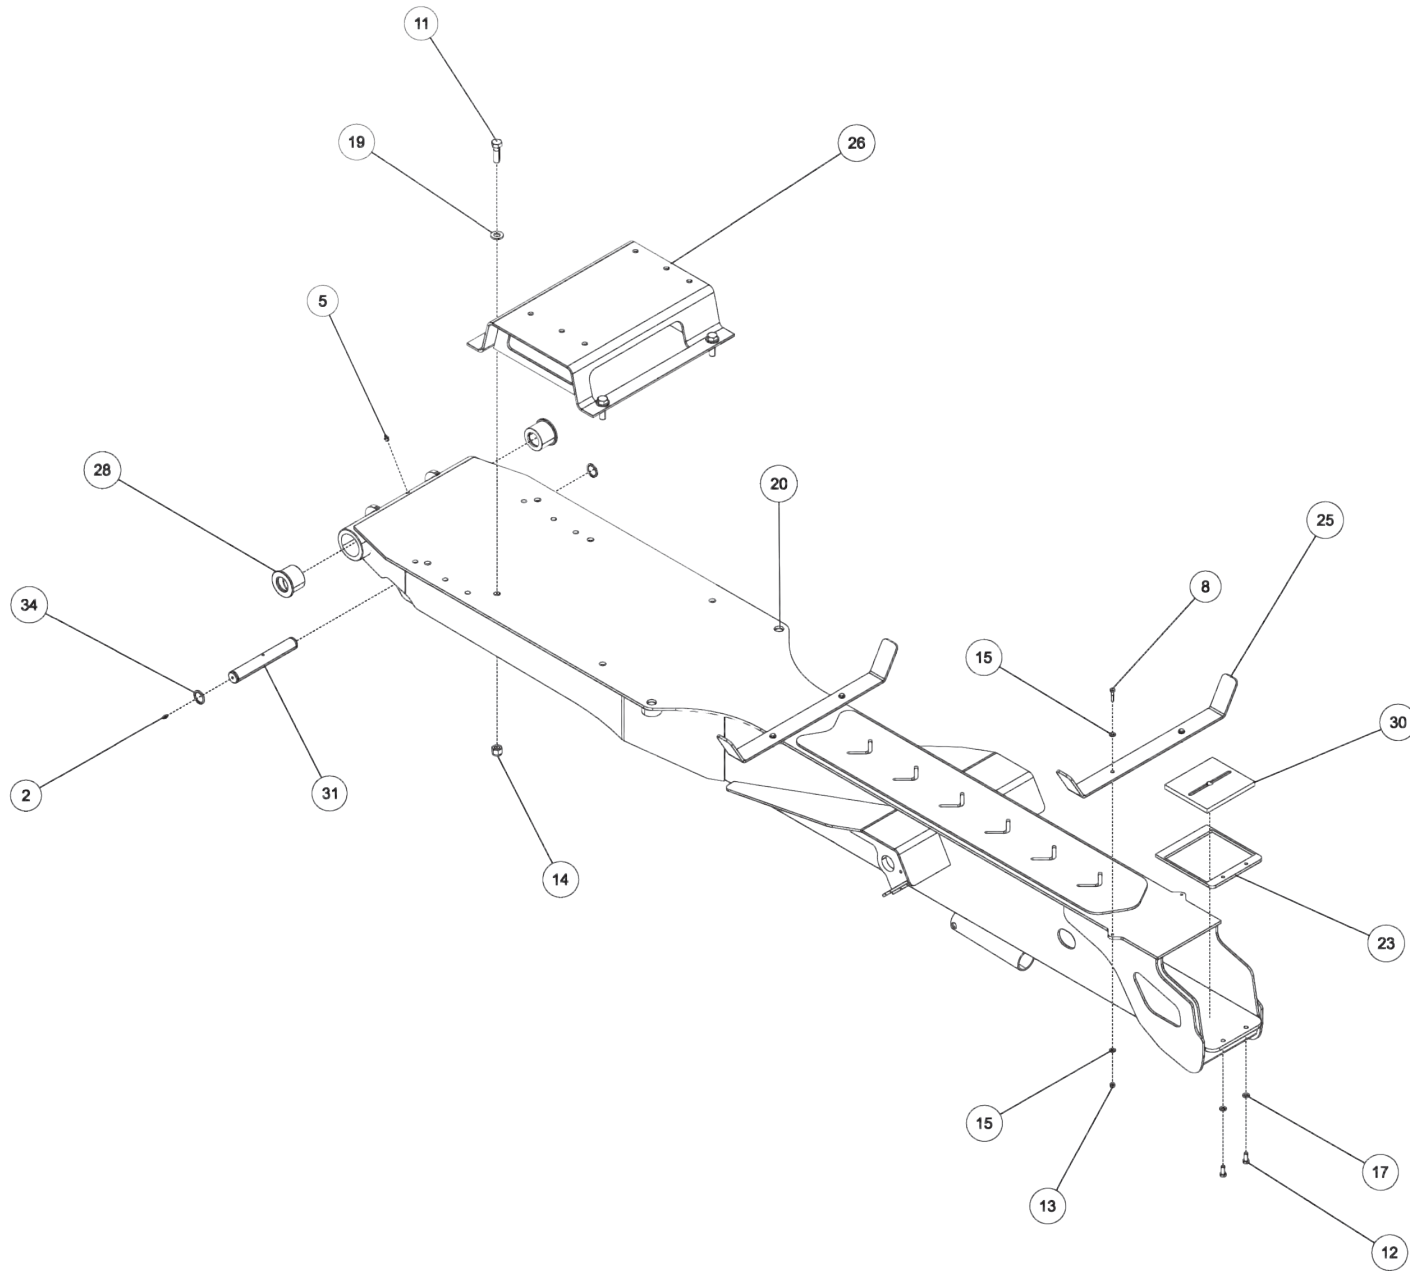

Section I - PARTS

09017249, RECOVERY BOOM ASSEMBLY - 600R (cont'd)

Section I - PARTS

09017249, RECOVERY BOOM ASSEMBLY - 600R (cont'd)

ITEM	PART NUMBER	DESCRIPTION	QTY
1	0300041	CONNECTOR, 8MJ-8MB	2
2	0300113	GREASE FITTING, 1/4-28 STR	4
3	0301388	ELBOW, 8MJ-8MB90	2
4	0301814	RETAINING RING, 3-1/2" EXTERNAL	2
5	0301895	GREASE FITTING, 1/8 STR PTF	1
6	0302340	BUSHING HEX (BRASS) 4MP-2FP	2
7	03025694	PAD, WIRE ROPE 600R KB	1
8	0400057	SCREW, 1/4-20X1-1/4 HHC	4
9	0400126	SCREW, 3/8-16X1 HHC GR5	2
10	0400128	SCREW, 3/8-16X1-1/4 FHS GR8 BO	2
11	0400274	SCREW, 5/8-11X2 HHC GR8	4
12	0400347	SCREW, 3/8-24X7/8 HHC GR5	2
13	0400367	NUT, 1/4-20 LOK	4
14	0400426	NUT, 5/8-11 LOK GR8	4
15	0400451	WASHER, 1/4	8
16	0400480	WASHER, 3/8	2
17	0400482	LKWASHER, 3/8	4
18	0400491	LKWASHER, 1/2	12
19	0400503	WASHER, 5/8 GR8	4
20	08014895	OUTER BOOM WLMT - 600R	1
21	09021840	INNER BOOM, 600R KB	1
22	0906572	KIT-WINCH CABLE STOW	2
23	3012-792002	PLATE - PAD CAGE	1
24	3014-791001	PLATE - 14K WASHER 3014-910000	4
25	3014-792001	PLATE - CABLE WING	2
26	3014-821000	BRACKET WELD'T - 14K DP	1
27	3014-931000	SHEAVE ASSEMBLY - 3014	2
28	3116-792001	BEARING, FLNGD BM PIVOT MAIN BM	2
29	514-1501101	WINCH 15K - DP 15J ER1582	2
30	535-0500001	NYLATRON PAD	1
31	897400001	FRONT PIN	1
32	9010030	FITT, BRASS ELBOW 1/4T-1/8MPX	2
33	9041404	1/2 NC X 1 3/4 HHCS PL GR8	12
34	9056125	1.25 NOM HVY DUTY RET RING EXT	2
35	915352000	PIN WELD'T UPPER/LOWER L	2