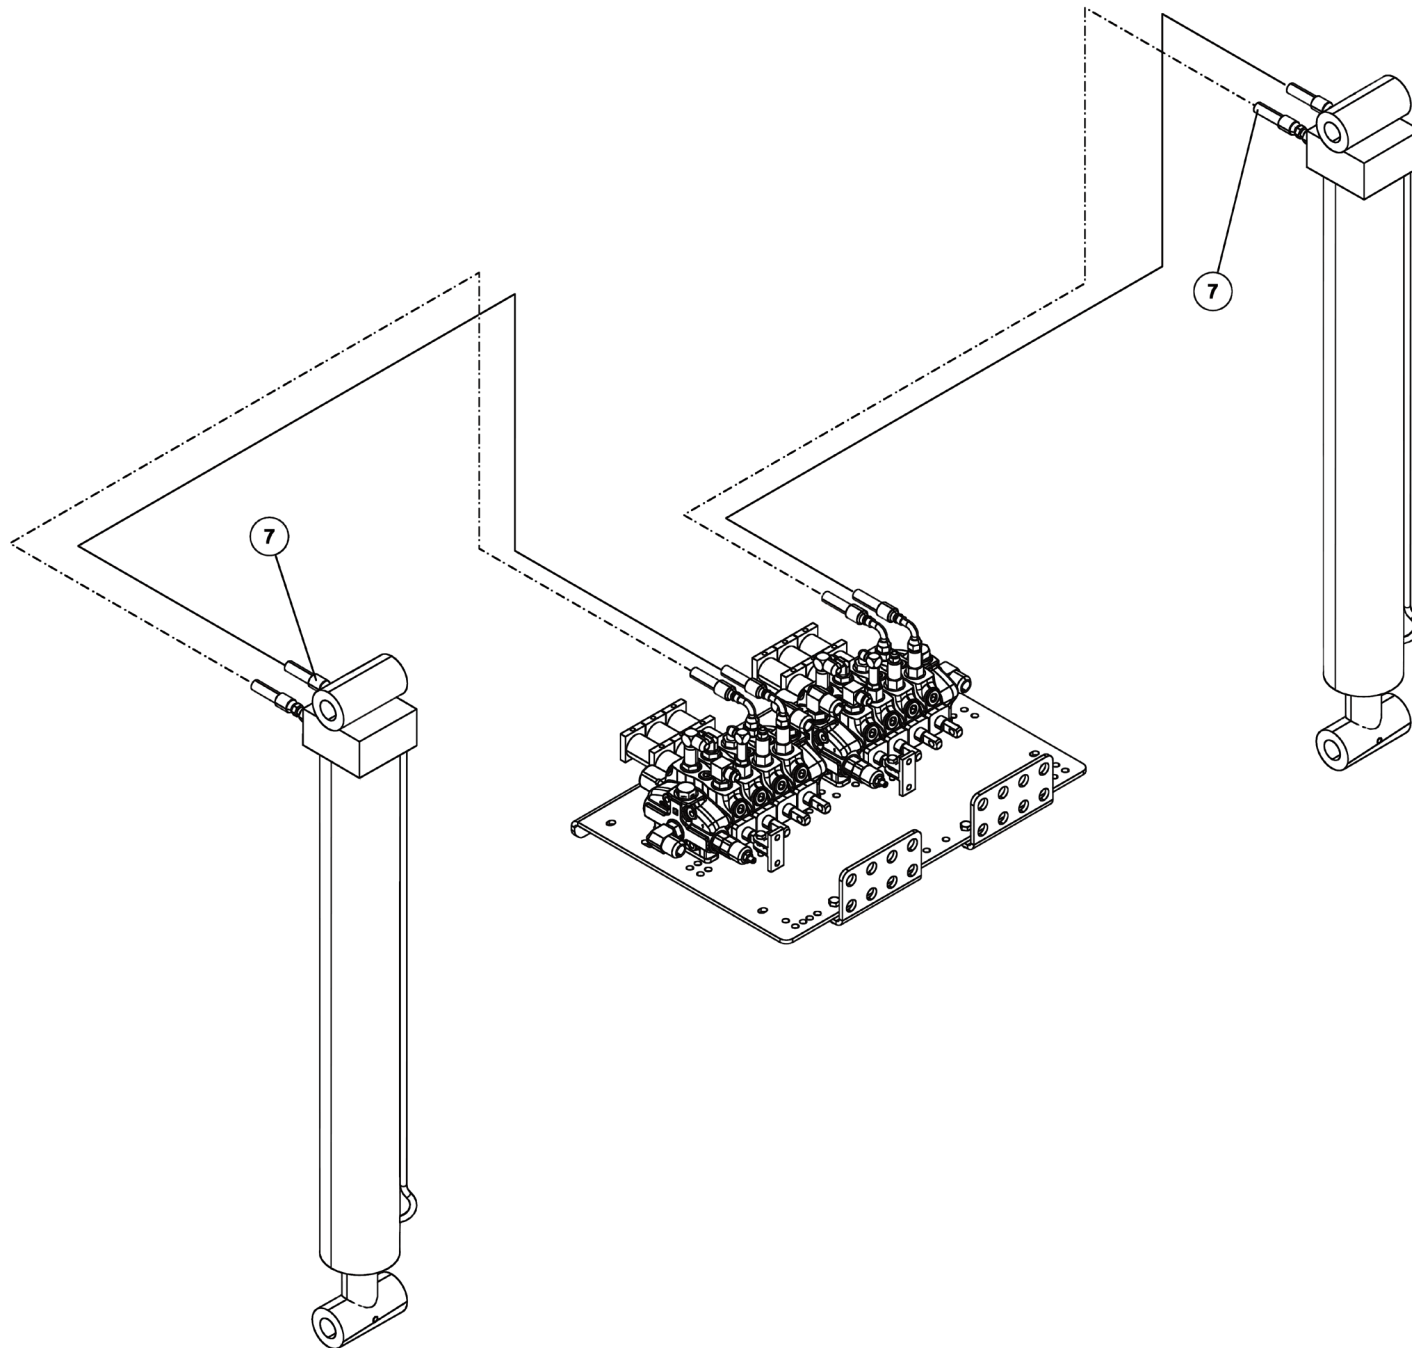

Section I - PARTS

09006272, SIDEWINDER ASSEMBLY 2-SPEED WALVOIL

Section I - PARTS

09006272, SIDEWINDER ASSEMBLY ED WALVOIL

ITEM	PART NUMBER	DESCRIPTION	QTY
	09006272	SIDEWINDER ASSY-2SPEED WALVOIL	-
1	0300108	SNAP RING, 2.5 5100-250	2
2	0301470	FITTING, 90ELB 6MJ-8MB90	4
3	0301861	QUICK PIN,LINCH -B7932 PL 7/16	2
4	0301895	GREASE FITTING, 1/8 STR PTF	4
5	0302000	HOSE HYD, 24"	2
6	0303866	HOSE HYD, 68	4
7	0307452	HOSE, HYD 146" LG	4
8	0310397	VALVE, DIVERTER WALVOIL	2
9	0310398	HANDLE, DIVERTER VALVE	2
10	0400126	SCREW, 3/8-16X1 HHC GR5	2
11	0400367	NUT, 1/4-20 LOK	6
12	0400451	WASHER, 1/4	6
13	0400480	WASHER, 3/8	2
14	0400482	LKWASHER, 3/8	2
15	0719585	D-RING, TOWING	2
16	0803923	PIN WLDT - D RING	2
17	0806727	PIN - PIVOT WLD'T	2
18	09000229	PIVOT MTG HOUSE LOCK ASSY	2
19	09006278	FRAME ASSSEMBLY XP850- 2 SPD	1
20	0906572	KIT-WINCH CABLE STOW	2
21	0908052	LH LEG ASSEMBLY	1
22	0908053	RH LEG ASSEMBLY	1
23	805352500	PIN WELD'T UPPER TILT CY	2
24	9041011	1/4 NC X 2 1/2 HHCS PL GR8	6