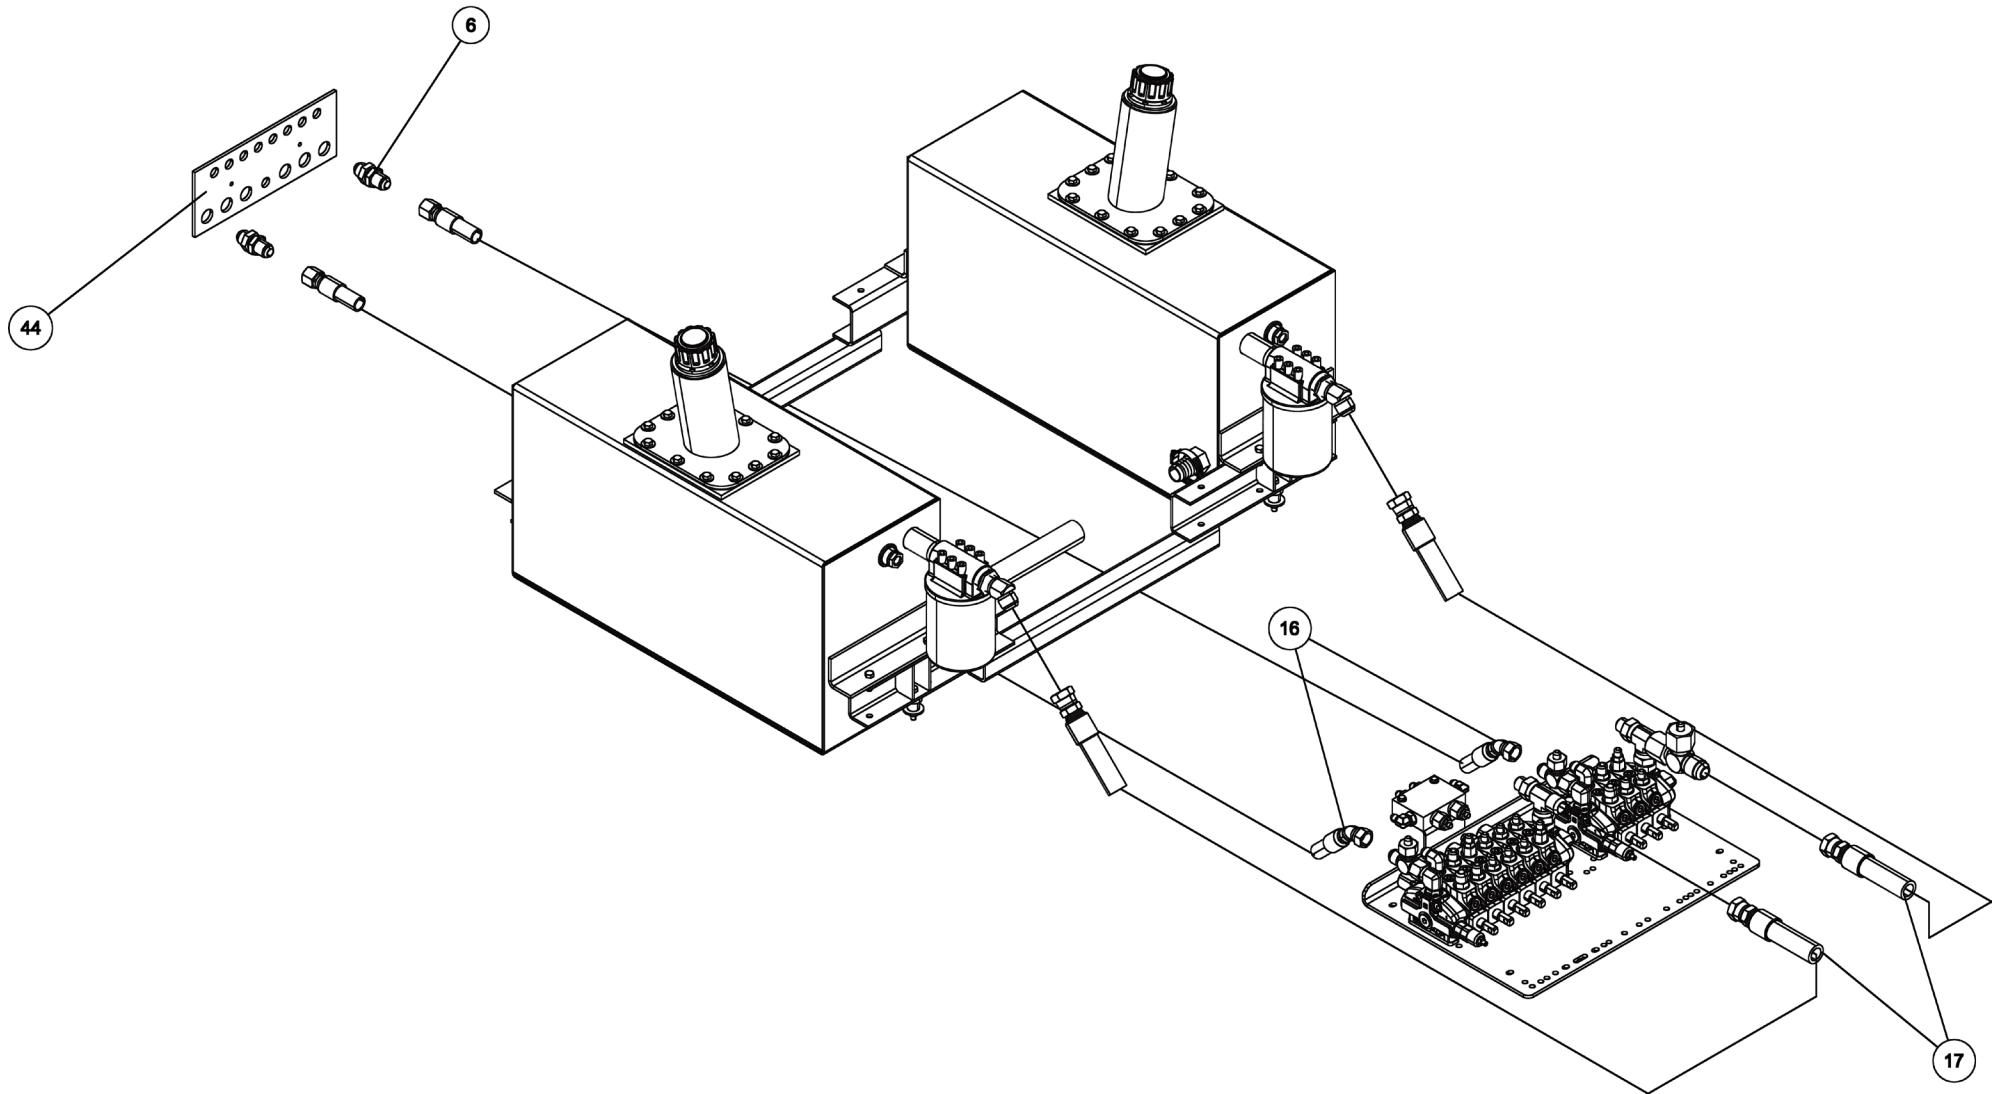

Section I - PARTS

09006276, 9055XL XP850 SUBFRAME ASSEMBLY

Section I - PARTS

09006276, 9055XL XP850 SUBFRAME ASSEMBLY

ITEM	PART NUMBER	DESCRIPTION	QTY
	09006276	9055 XL-XP850 SUBFRM ASSY	-
1	0200054	CONNECTOR, CONTROL CABLE	6
2	0300113	GREASE FITTING, 1/4-28 STR	6
3	0300657	HOSE HYD, 46" LG	2
4	0300659	HOSE HYD, 45"	2
5	0300787	HOSE HYD, 53" LG	2
6	0301093	BULKHEAD UNION,3/4" JIC	6
7	0301473	HOSE HYD, 18" LG	2
8	0301837	INLINE ORIFICE	1
9	0302276	FITTING, ELB 90 DEG	4
10	0302538	BUSHING - U/L	2
11	0302574	FITTING-BULKHEAD RUN TEE	2
12	0302576	FITTING, BULKHEAD UNION	8
13	0302584	HOSE HYD, 50"	2
14	0302805	HOSE HYD, 10"	1
15	0303008	ADJUSTABLE CLEVIS	3
16	0303339	HOSE HYD, 45" LG	2
17	0303341	HOSE HYD, 36" LG16FJX-16-16FJX	2
18	0303344	HOSE HYD, 46"LG 12FJX-10-10FJX	2
19	0303345	HOSE HYD, 48"LG 12FJX-10-10FJX	2
20	0303346	HOSE HYD, 48" LG	1
21	0303347	HOSE HYD, 50" LG	1
22	0303348	HOSE HYD, 48" LG	2
23	0303562	HOSE HYD, 37"	1
24	0303563	HOSE HYD, 27"	1
25	0312575	BOOM PIVOT BRKT-MACHINED	2
26	0313096	CYL, 9055 GEN X BOOM LIFT	2
27	0400070	SCREW, 1/4-20X1 HHC GR5	2

ITEM	PART NUMBER	DESCRIPTION	QTY
28	0400103	SCREW, 5/16-18X1-1/4 HHC GR5	9
29	0400107	SCREW, 5/16-18X2-1/2 HHC GR5	2
30	0400122	SCREW, 3/8-16X1-1/4 HHC GR5	6
31	0400126	SCREW, 3/8-16X1 HHC GR5	8
32	0400206	SCREW, 1/2-13X5 HHC GR5	2
33	0400286	SCREW, 3/4-10X2-3/4 HHC GR8	1
34	0400367	NUT, 1/4-20 LOK	2
35	0400382	NUT, 5/16-18 LOK	9
36	0400392	NUT, 3/8-16 LOK	1
37	0400408	NUT, 1/2-13 LOK	2
38	0400431	NUT, 3/4-10 LOK GR8	1
39	0400480	WASHER, 3/8	1
40	0400776	NUT, 5/16-18 JAM LOK	2
41	07007925	BRACKET, RH AIR REEL	1
42	07007926	BRACKET, LH AIR REEL	1
43	0708094	PIN, LIFT CYL	2
44	0711287	PLATE, BULKHEAD	1
45	0714581	PLATE, BOLTING	4
46	0719585	D-RING, TOWING	2
47	0726588	ANGLE - CABLE BULKHEAD DOUBLE	2
48	0726589	ANGLE - CABLE BULKHEAD SINGLE	1
49	0810618	SUBFRAME WELD'T - 9055 XL	1
50	09006273	PAN-VALVE ASSY 9055 XL-XP	1
51	0907140	KIT-VALVE COVER 9055	1
52	0907802	KIT - RESERVOIR 5130-9055	1
53	GA0215	PIN-"D" RING	2