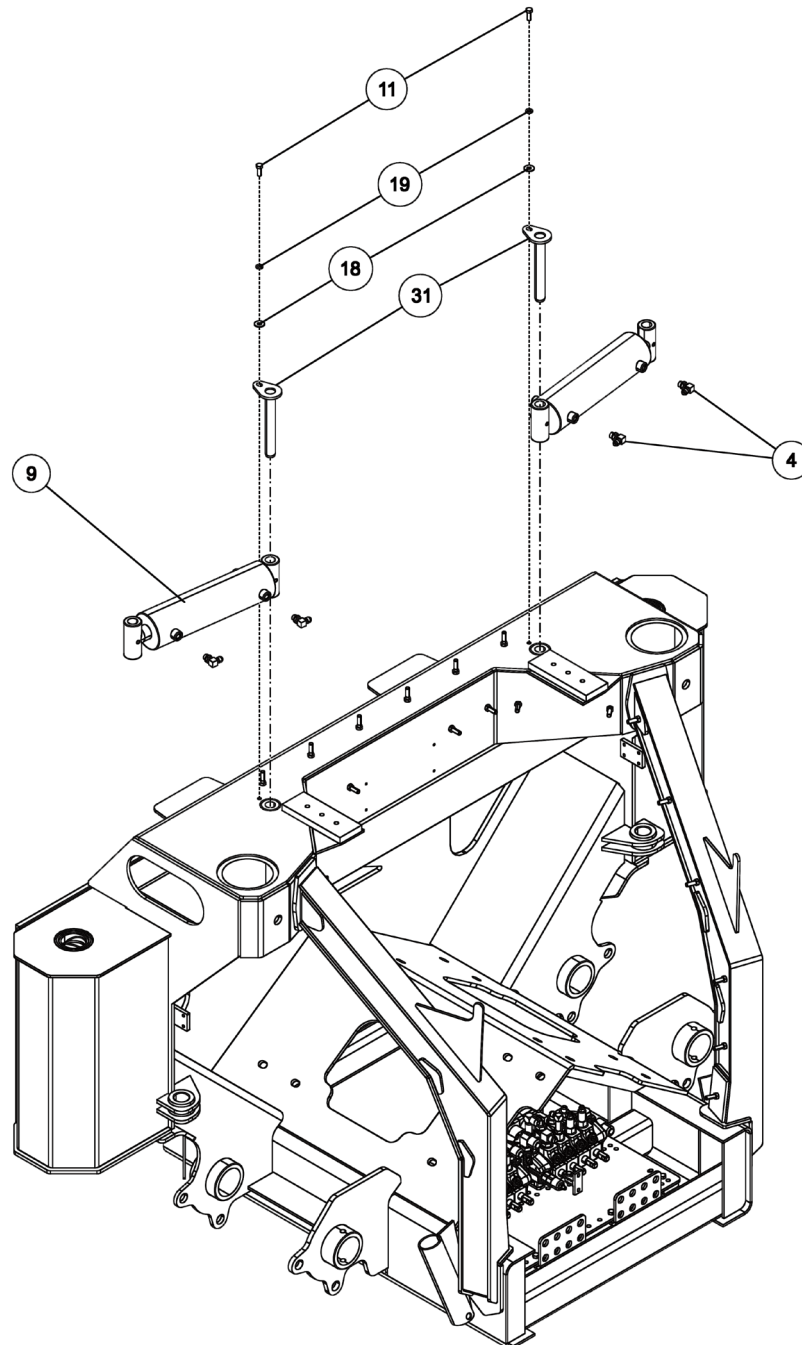

Section I - PARTS

09006278, FRAME ASSEMBLY XP850 2-SPEED

Section I - PARTS

09006278, FRAME ASSEMBLY XP850 2-SPEED

ITEM	PART NUMBER	DESCRIPTION	QTY
	09006278	FRAME ASSSEMBLY XP850- 2 SPD	-
1	03000005	HOSE HYD, 80.5"	4
2	0300041	CONNECTOR, 8MJ-8MB	4
3	0300113	GREASE FITTING, 1/4-28 STR	2
4	0301620	FITTING, HYD. 6MJ - 6MB90	4
5	0301837	INLINE ORIFICE	4
6	0302313	HOSE HYD, 25"	4
7	0302474	PIN, LINCH 3/16	8
8	0302805	HOSE HYD, 10"	4
9	0306746	CYL HYD - FOLD	2
10	0307061	WINCH-35K dp 2-SP N.DRUM W/TEN	2
11	0400126	SCREW, 3/8-16X1 HHC GR5	2
12	0400157	SCREW, 3/8-16X1-3/4 HHC GR5	4
13	0400206	SCREW, 1/2-13X5 HHC GR5	2
14	0400262	SCREW, 5/8-11X2-1/2 HHC GR8	1
15	0400392	NUT, 3/8-16 LOK	4
16	0400408	NUT, 1/2-13 LOK	2
17	0400426	NUT, 5/8-11 LOK GR8	1
18	0400480	WASHER, 3/8	8
19	0400482	LKWASHER, 3/8	2
20	0400503	WASHER, 5/8 GR8	1
21	0715947	ANGLE, WINCH MTG	2
22	0715948	ANGLE, WINCH MTG	2
23	0715949	ANGLE, WINCH MTG	2
24	0715950	ANGLE, WINCH MTG	2
25	0717763	PIN, FLEET SHEAVE	2
26	0717843	PIN, CABLE RETAINER	4
27	0806728	FRAME WELDMENT	1
28	09006277	VALVE PAN ASSY WALVOIL XP850	1
29	0908055	REVERSING SHEAVE SUB-ASSEMBLY	2
30	0908062	CABLE SHEAVE & TENSIONER ASSY	2
31	805352500	PIN WELD'T UPPER TILT CY	2
32	9011053	FITTING, BRASS 1/4 TUBE-1/4 MP	2