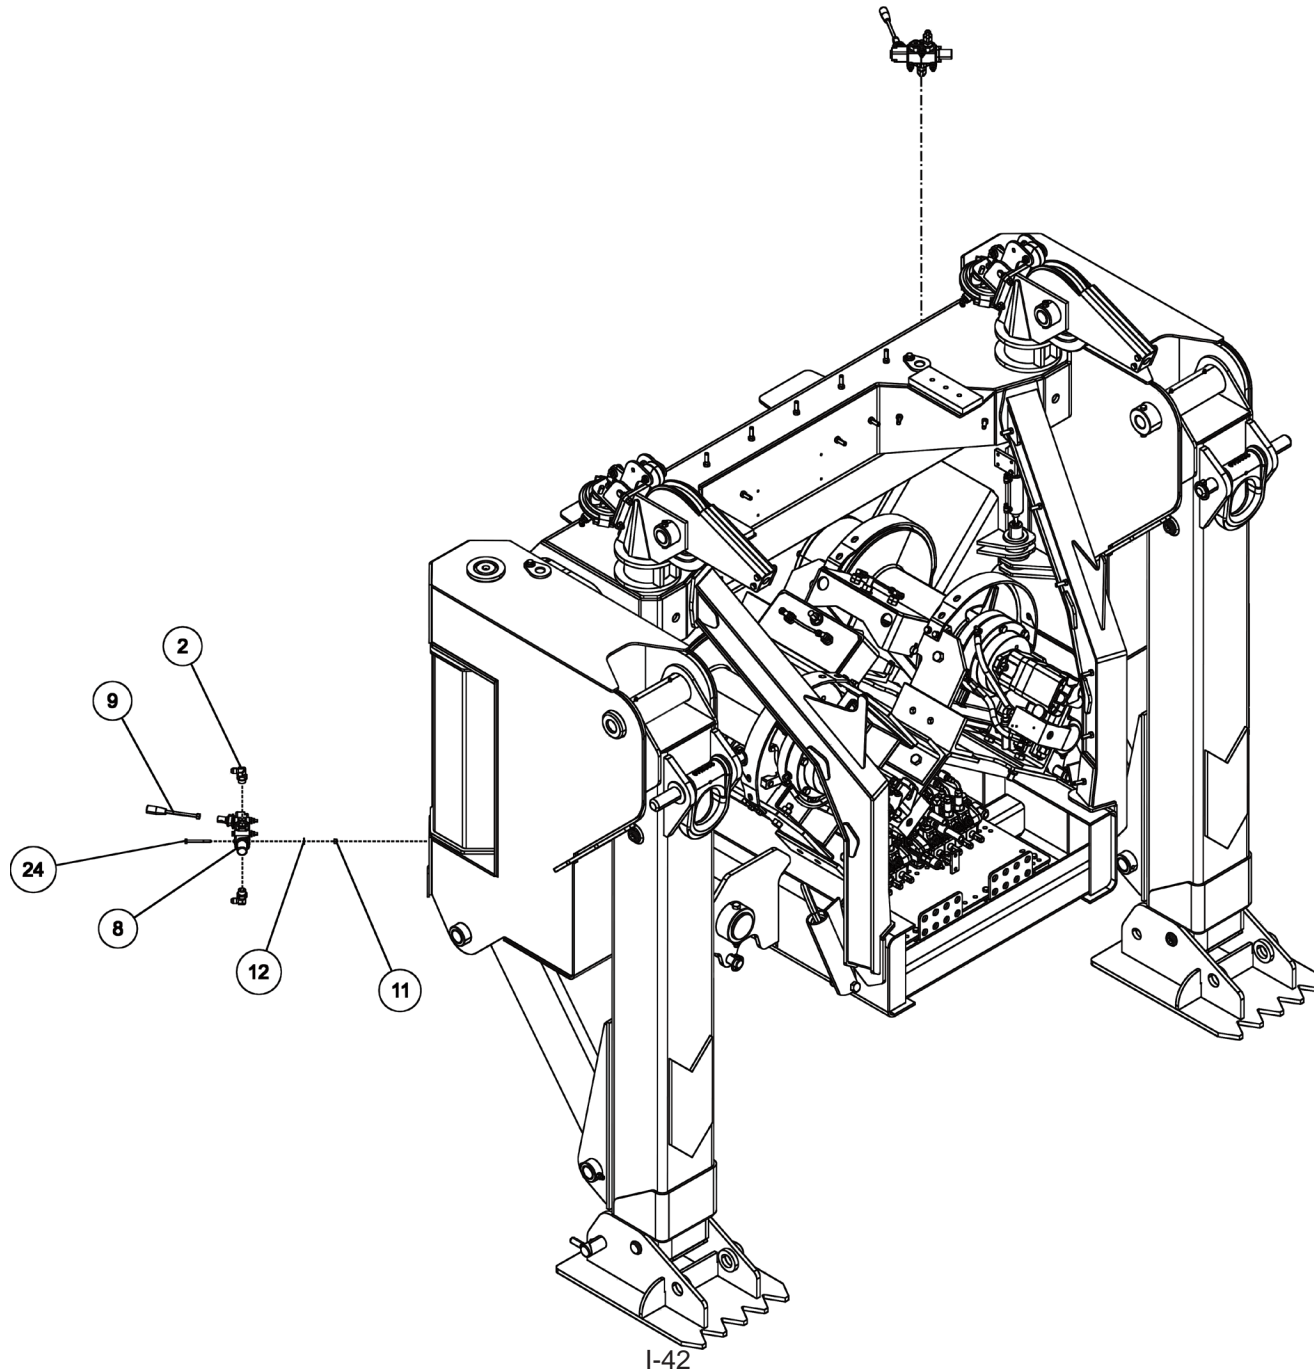

Section I - PARTS

09006272, SIDEWINDER ASSEMBLY 2-SPEED WALVOIL

Section I - PARTS

09006272, SIDEWINDER ASSEMBLY 2-SPEED WALVOIL

ITEM	PART NUMBER	DESCRIPTION	QTY
	09006272	SIDEWINDER ASSY-2SPEED WALVOIL	-
1	0300108	SNAP RING, 2.5 5100-250	2
2	0301470	FITTING, 90ELB 6MJ-8MB90	4
3	0301861	QUICK PIN,LINCH -B7932 PL 7/16	2
4	0301895	GREASE FITTING, 1/8 STR PTF	4
5	0302000	HOSE HYD, 24"	2
6	0303866	HOSE HYD, 68	4
7	0307452	HOSE, HYD 146" LG	4
8	0310397	VALVE, DIVERTER WALVOIL	2
9	0310398	HANDLE, DIVERTER VALVE	2
10	0400126	SCREW, 3/8-16X1 HHC GR5	2
11	0400367	NUT, 1/4-20 LOK	6
12	0400451	WASHER, 1/4	6
13	0400480	WASHER, 3/8	2
14	0400482	LKWASHER, 3/8	2
15	0719585	D-RING, TOWING	2
16	0803923	PIN WLDT - D RING	2
17	0806727	PIN - PIVOT WLD'T	2
18	09000229	PIVOT MTG HOUSE LOCK ASSY	2
19	09006278	FRAME ASSSEMBLY XP850- 2 SPD	1
20	0906572	KIT-WINCH CABLE STOW	2
21	0908052	LH LEG ASSEMBLY	1
22	0908053	RH LEG ASSEMBLY	1
23	805352500	PIN WELD'T UPPER TILT CY	2
24	9041011	1/4 NC X 2 1/2 HHCS PL GR8	6