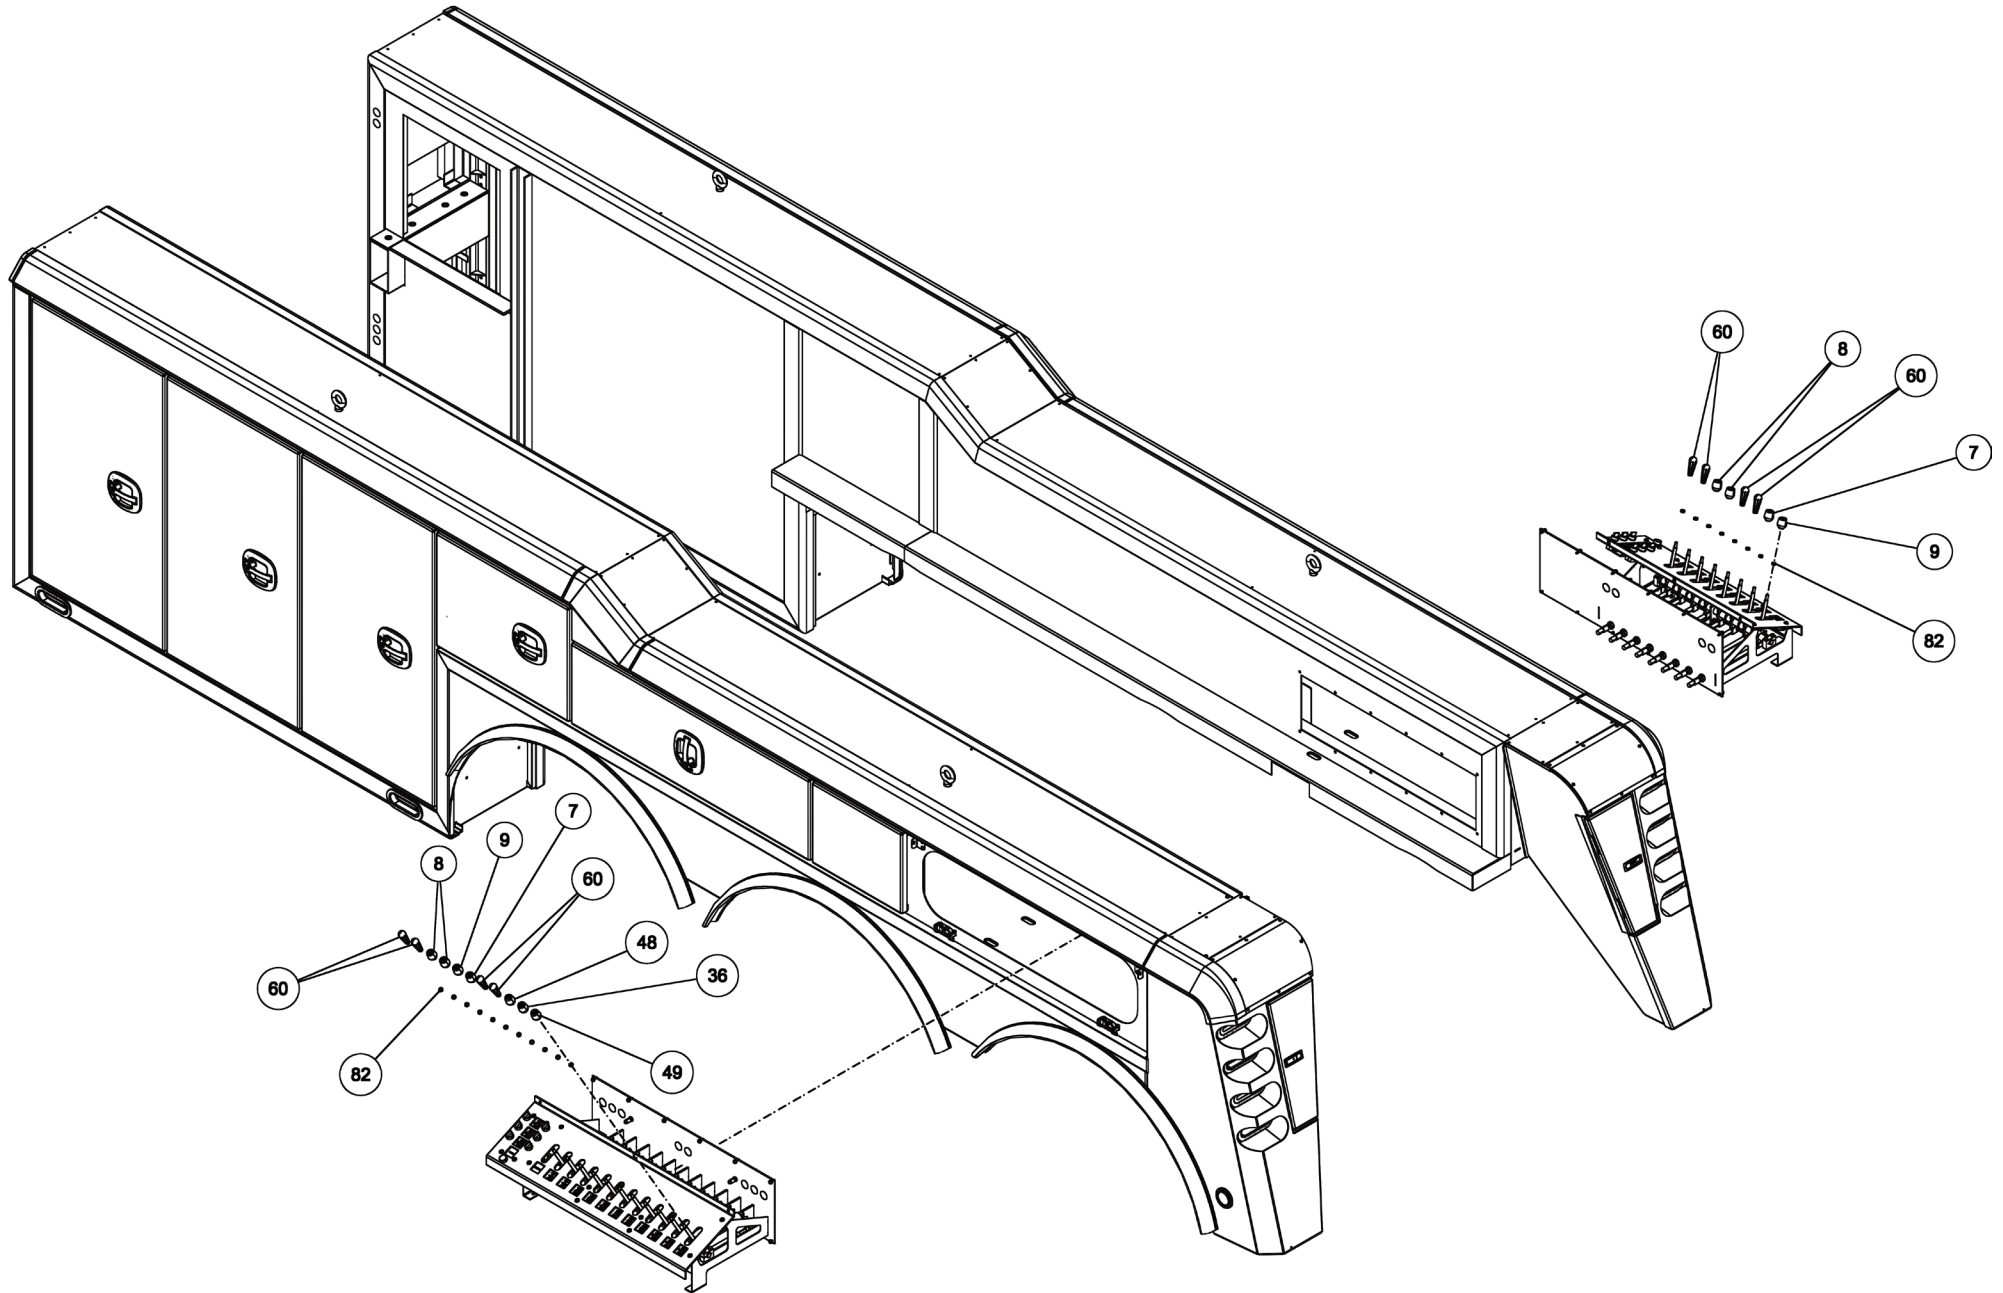

Section I - PARTS

09011768, BASIC UNIT ASSEMBLY, 9055XL XP850

Section I - PARTS

09011768, BASIC UNIT ASSEMBLY, 9055XL XP850

ITEM	PART NUMBER	DESCRIPTION	QTY
	09011768	9055 XL-XP850	-
1	0200052	CLEVIS LINK	11
2	0300364	CLAMP-HOSE,0.875"-2.75" 50"LBS	4
3	03005008	3/8" X 50' HD AIR HOSE REEL	2
4	0300649	UNION, STRAIGHT 12MJ - 12MJ	2
5	0300666	FITTING, BARB 24C4-24MP	2
6	0300671	HOSE, SUCTION 1-1/2 ID	38
7	0300835	KNOB-BOOM (UP-DOWN)	2
8	0300836	KNOB-CTRL-JACK (UP-DOWN)	4
9	0300837	KNOB-BOOM (IN-OUT)	2
10	0300891	PIPE NIPPLE, 1-1/2 X 3	2
11	0301470	FITTING, 90ELB 6MJ-8MB90	6
12	0301473	HOSE HYD, 18" LG	2
13	0301529	HOSE HYD, 58	2
14	0301577	1/4 OD PLASTIC AIRLINE, BLACK	43
15	0301620	FITTING, HYD. 6MJ - 6MB90	7
16	0301695	HOSE HYD, 91"	1
17	03017764	FITTING, 1/2" CLOSE NIPPLE	2
18	03017861	FITTING, 1/2X1/4 HEX BUSHING	2
19	0301909	RECEPTACLE BOOT	1
20	0301946	FITTING, BLKHD CONNECT	1
21	0301948	HD 7 WAY TRAILER CONNECT	1
22	0301965	HOSE HYD, 131"	2
23	0302000	HOSE HYD, 24"	1
24	0302088	BALL VALVE	2
25	0302205	GAUGE, FLUSH MNTG-6000 PSI	2
26	0302242	FITT, FLANGE 24 HOSE-24FL90	2
27	0302256	CABLE, CTRL 136	5
28	0302449	CABLE, CONTROL 148	10
29	0302534	FITTING, 45 DEG ELBOW	3
30	0302546	CLAMPING UNIT C-PH-10-2	2
31	0302550	C-SB-10-12 3/4 SPLIT	4
32	0302551	C-SN-10 SOCKET-HEAD	2
33	0302835	C-WA-10 WELD ADAPTER	4
34	0302836	SOCKET-HD STACKING NUTS	2
35	0302837	SPLIT BUSHING 1"	4
36	0302856	KNOB-TILT, 3/8-16 THREAD	1
37	0302901	HOSE HYD, 120" 12C12	8
38	0302911	HOSE HYD, 88"	1
39	0302932	ELBOW, 12MJ-20FL90	2
40	0303017	FITTING, CONNECTOR	6
41	0303089	RAMP PAD - 9055/5030	2
42	0303170	HOSE, HYD. 75"	4
43	0303185	HOSE HYD, 66" LG.	4
44	0303342	HOSE HYD, 30" LG 8FJX-6M3K-8MJ	6
45	0303350	HOSE HYD, 89" LG	2

ITEM	PART NUMBER	DESCRIPTION	QTY
46	0303351	HOSE HYD, 105" LG	1
47	0303352	HOSE HYD, 117" LG	1
48	0303380	KNOB-UNDERLIFT (IN-OUT)	1
49	0303382	KNOB - FOLD (UP-DN)	1
50	0303427	CABLE, CONTROL 114"	4
51	0303538	FITT, ADAPTER -BRASS 8FP-6MP	1
52	0303539	QUICK DISCONNECT 3/8 FPT	1
53	0303563	HOSE HYD, 27"	2
54	0306537	EMERGENCY SWITCH(RAMSEY)	2
55	0306540	ROTARY SELECT SWITCH OPERATOR	12
56	0306698	AIR CYLINDER-1.5BORE/1.71STROK	11
57	0306870	HOSE HYDR - 96"	1
58	0307119	PUMP - HYDRAULIC	1
59	0307525	HOSE, HYD ASSY 120" LGTH 90L	4
60	0307604	KNOB, RED LONG - SK0700-07	8
61	0310456	PUSH BUTTN OPER W/MTG(RED) N/C	2
62	0310645	BALL VALVE, 1/2 NPT	2
63	0310881	6 WAY DIVERTER VALVE-12V	2
64	0311191	ROLLER, POLY, 4" X 5/8"	2
65	0311355	HOBBS HOURMETER	1
66	0311755	WATER SEPARATOR-MONNIER	1
67	0312349	HOSE HYD 141" 6M2T 6FJX-6FJX45	2
68	0400005	SCREW, 6-32X1/2 PRH SS	6
69	04000381	SS BHSCS 1/4-20 X 1	14
70	0400057	SCREW, 1/4-20X1-1/4 HHC	11
71	0400062	SCREW, 1/4-20X3/4 THC	32
72	0400066	SCREW, 1/4-20X3/4 HHC GR5	10
73	0400078	SCREW, 1/4-20X2 HHC GR5	4
74	0400118	SCREW, 5/16-18X3/4 HHC GR5	4
75	0400122	SCREW, 3/8-16X1-1/4 HHC GR5	8
76	0400128	SCREW, 3/8-16X1-1/4 FHS GR8 BO	10
77	0400177	SCREW, 1/2-13X1-1/4 HHC GR5	4
78	0400367	NUT, 1/4-20 LOK	15
79	0400369	NUT, 1/4 SPR J	14
80	0400383	NUT, 5/16-24 HEX	35
81	0400392	NUT, 3/8-16 LOK	18
82	0400393	NUT, 3/8-16 JAM	19
83	0400401	NUT, 7/16-20 JAM PL	11
84	0400451	WASHER, 1/4	2
85	0400452	LKWASHER, 1/4	10
86	0400454	WASHER, 1/4 SS	22
87	0400466	LKWASHER, 5/16 INT	35
88	0400480	WASHER, 3/8	16
89	0400491	LKWASHER, 1/2	24
90	0400492	WASHER, 1/2	2
91	0400497	WASHER, 1/2 GR8	6