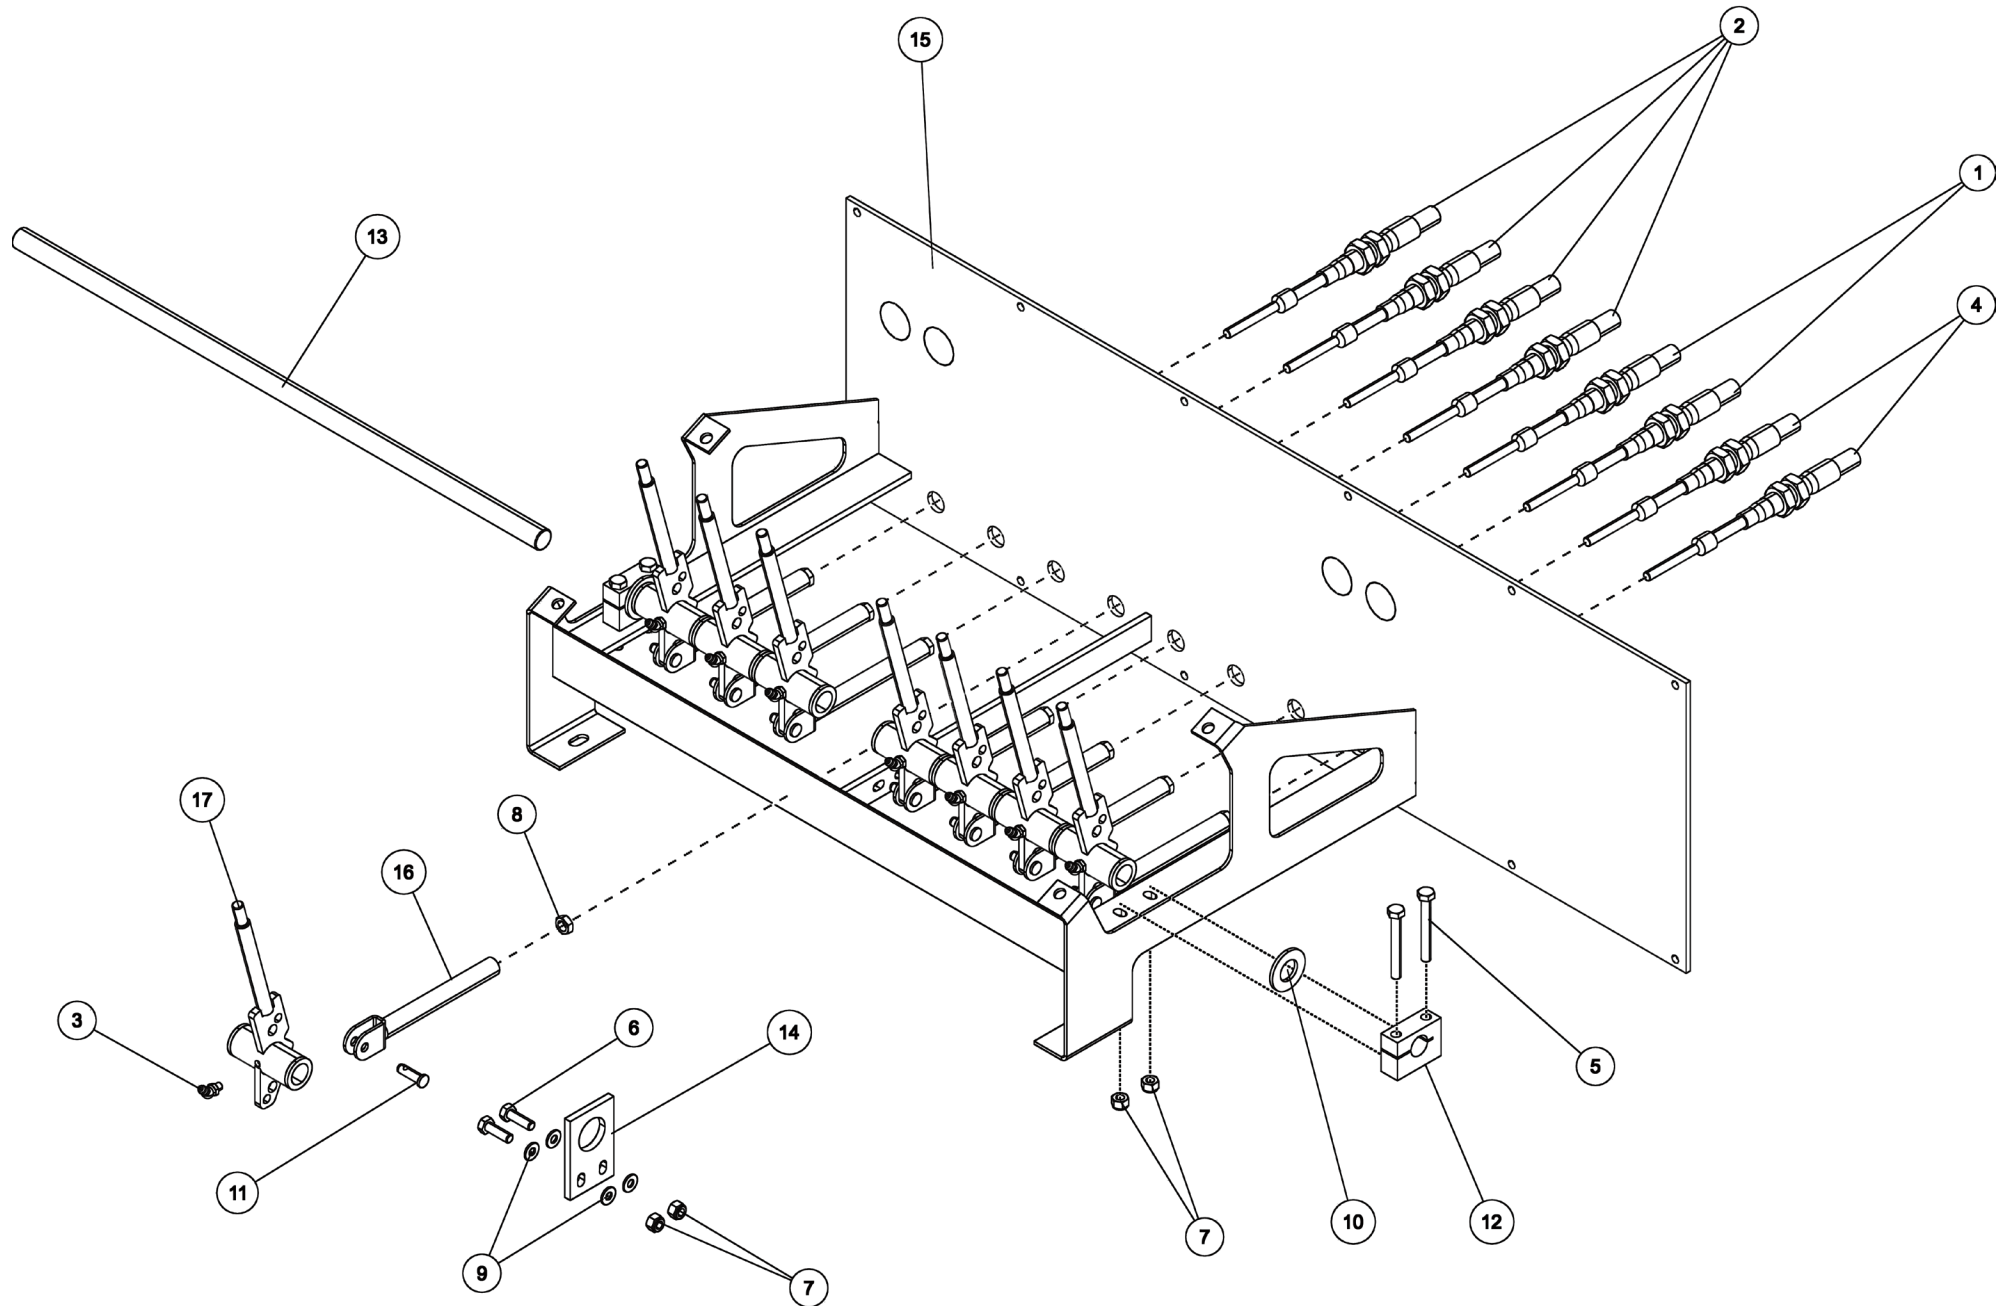

Section I - PARTS

09006274, RIGHT HAND CONTROL ASSEMBLY

Section I - PARTS

09006274, RIGHT HAND CONTROL ASSEMBLY

ITEM	PART NUMBER	DESCRIPTION	QTY
	09006274	RT CTRL ASSY 8 HNDL 9055XL XP	-
1	0302256	CABLE, CTRL 136	2
2	0302449	CABLE, CONTROL 148	4
3	0302726	GREASE FITTING, 1/4-28 45	8
4	0307507	CONTROL CABLE, 226" LG	2
5	0400107	SCREW, 5/16-18X2-1/2 HHC GR5	4
6	0400109	SCREW, 5/16-18X1 HHC GR5	2
7	0400382	NUT, 5/16-18 LOK	6
8	0400393	NUT, 3/8-16 JAM	8
9	0400451	WASHER, 1/4	4
10	0400512	WASHER, 3/4	2
11	0400527	PIN, 5/16X1X5/8 CLEVIS	8
12	0711235	CLAMP, SHAFT CONTROL BOX	2
13	0717203	PIN - CONTROL HANDLE (6)	1
14	0723378	PLATE-PIN SUPPORT	1
15	08000847	CONTROL FRAME 6,7,8 HANDLE	1
16	0810644	CLEVIS WELD'T	8
17	0907441	CONTROL HANDLE ASSY - SHORT	8