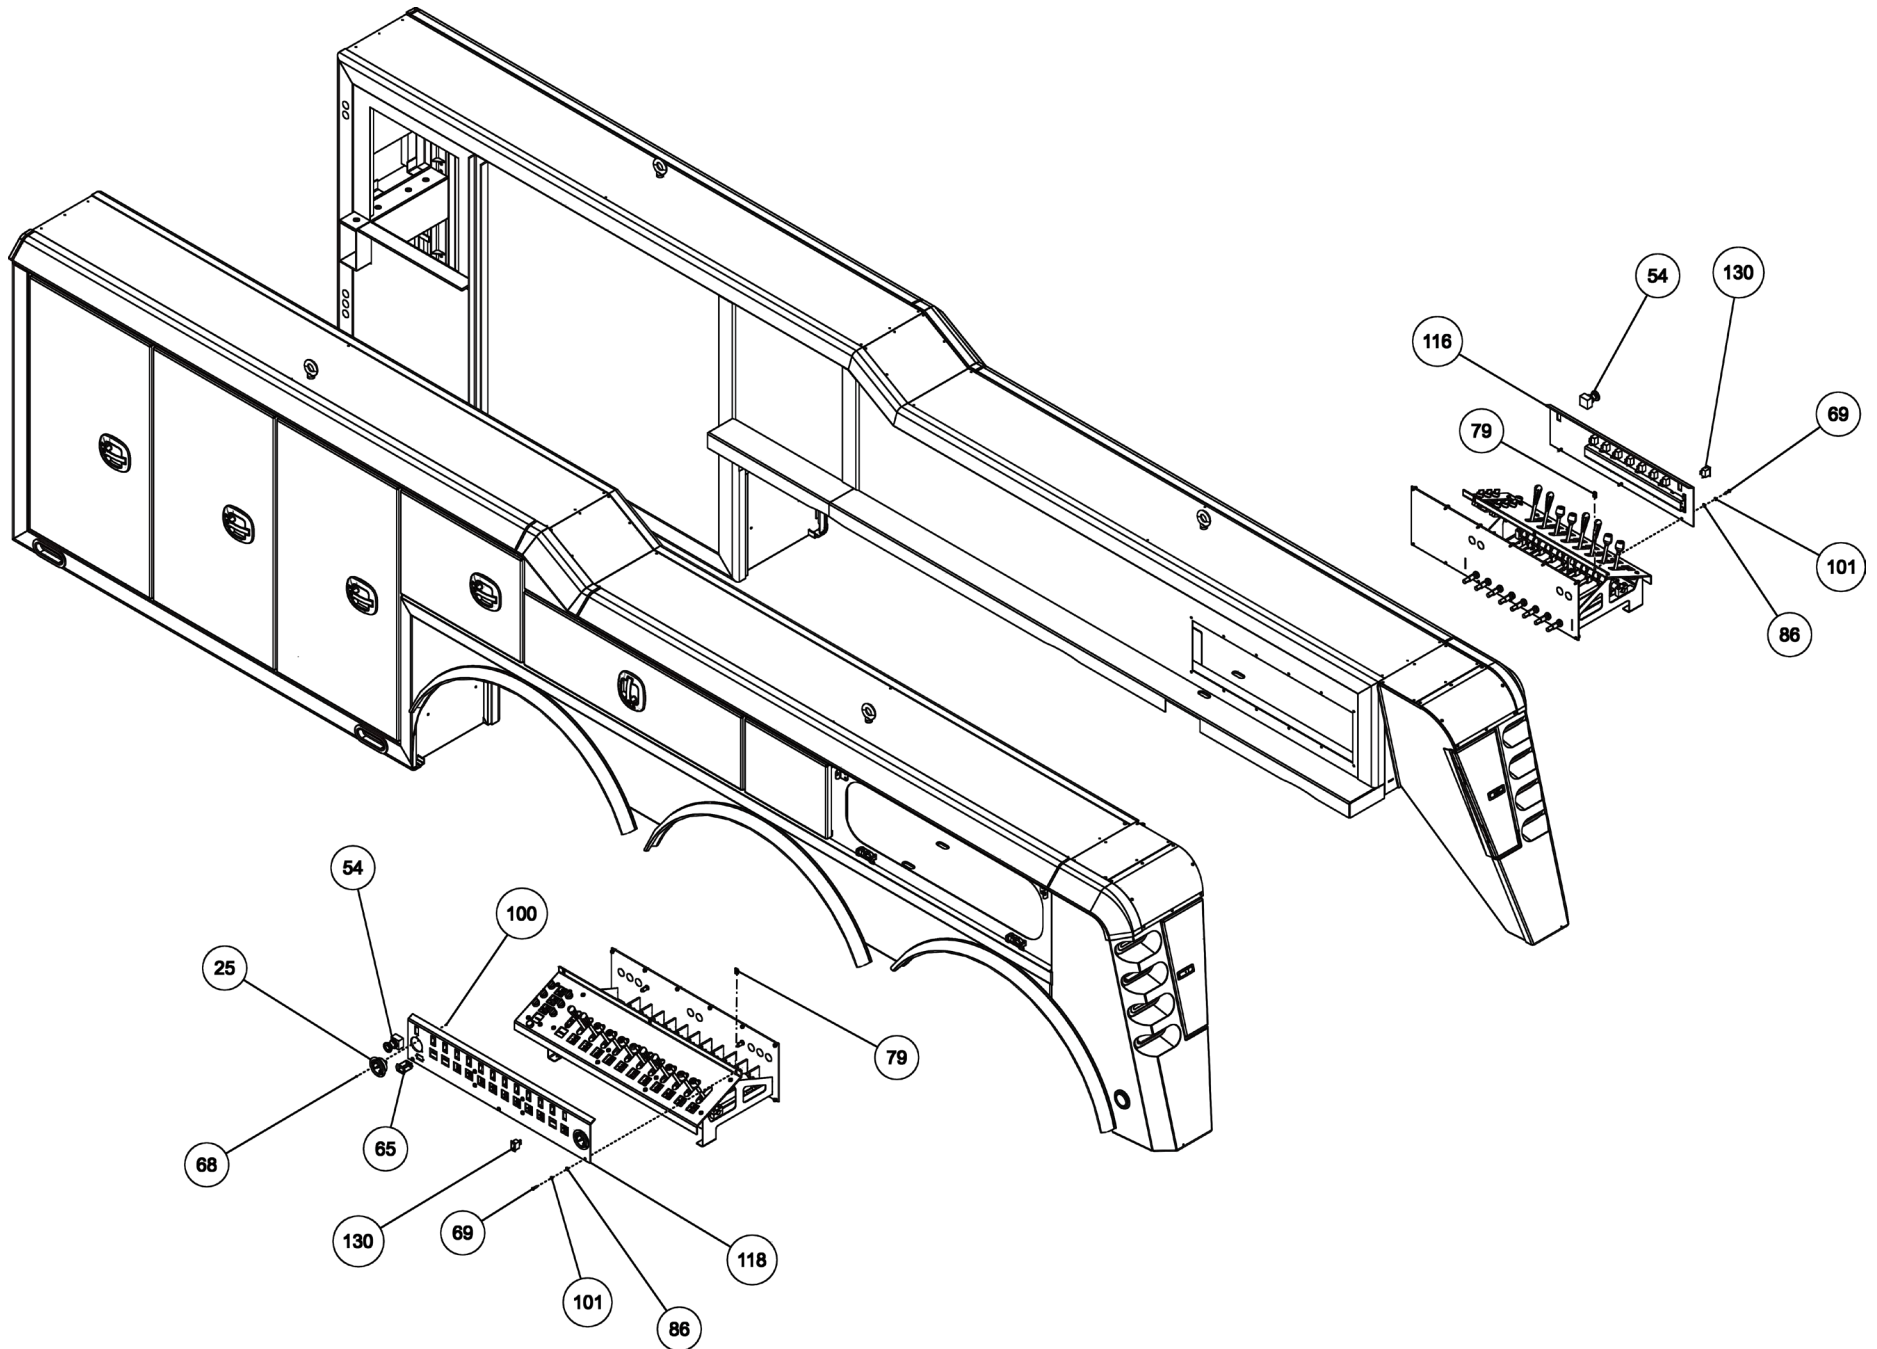

Section I - PARTS

09011768, BASIC UNIT ASSEMBLY, 9055XL XP850

Section I - PARTS

09011768, BASIC UNIT ASSEMBLY, 9055XL XP850

ITEM	PART NUMBER	DESCRIPTION	QTY
	09011768	9055 XL-XP850	-
1	0200052	CLEVIS LINK	11
2	0300364	CLAMP-HOSE,0.875"-2.75" 50"LBS	4
3	03005008	3/8" X 50' HD AIR HOSE REEL	2
4	0300649	UNION, STRAIGHT 12MJ - 12MJ	2
5	0300666	FITTING, BARB 24C4-24MP	2
6	0300671	HOSE, SUCTION 1-1/2 ID	38
7	0300835	KNOB-BOOM (UP-DOWN)	2
8	0300836	KNOB-CTRL-JACK (UP-DOWN)	4
9	0300837	KNOB-BOOM (IN-OUT)	2
10	0300891	PIPE NIPPLE, 1-1/2 X 3	2
11	0301470	FITTING, 90ELB 6MJ-8MB90	6
12	0301473	HOSE HYD, 18" LG	2
13	0301529	HOSE HYD, 58	2
14	0301577	1/4 OD PLASTIC AIRLINE, BLACK	43
15	0301620	FITTING, HYD. 6MJ - 6MB90	7
16	0301695	HOSE HYD, 91"	1
17	03017764	FITTING, 1/2" CLOSE NIPPLE	2
18	03017861	FITTING, 1/2X1/4 HEX BUSHING	2
19	0301909	RECEPTACLE BOOT	1
20	0301946	FITTING, BLKHD CONNECT	1
21	0301948	HD 7 WAY TRAILER CONNECT	1
22	0301965	HOSE HYD, 131"	2
23	0302000	HOSE HYD, 24"	1
24	0302088	BALL VALVE	2
25	0302205	GAUGE, FLUSH MNTG-6000 PSI	2
26	0302242	FITT, FLANGE 24 HOSE-24FL90	2
27	0302256	CABLE, CTRL 136	5
28	0302449	CABLE, CONTROL 148	10
29	0302534	FITTING, 45 DEG ELBOW	3
30	0302546	CLAMPING UNIT C-PH-10-2	2
31	0302550	C-SB-10-12 3/4 SPLIT	4
32	0302551	C-SN-10 SOCKET-HEAD	2
33	0302835	C-WA-10 WELD ADAPTER	4
34	0302836	SOCKET-HD STACKING NUTS	2
35	0302837	SPLIT BUSHING 1"	4
36	0302856	KNOB-TILT, 3/8-16 THREAD	1
37	0302901	HOSE HYD, 120" 12C12	8
38	0302911	HOSE HYD, 88"	1
39	0302932	ELBOW, 12MJ-20FL90	2
40	0303017	FITTING, CONNECTOR	6
41	0303089	RAMP PAD - 9055/5030	2
42	0303170	HOSE, HYD. 75"	4
43	0303185	HOSE HYD, 66" LG.	4
44	0303342	HOSE HYD, 30" LG 8FJX-6M3K-8MJ	6
45	0303350	HOSE HYD, 89" LG	2

ITEM	PART NUMBER	DESCRIPTION	QTY
46	0303351	HOSE HYD, 105" LG	1
47	0303352	HOSE HYD, 117" LG	1
48	0303380	KNOB-UNDERLIFT (IN-OUT)	1
49	0303382	KNOB - FOLD (UP-DN)	1
50	0303427	CABLE, CONTROL 114"	4
51	0303538	FITT, ADAPTER -BRASS 8FP-6MP	1
52	0303539	QUICK DISCONNECT 3/8 FPT	1
53	0303563	HOSE HYD, 27"	2
54	0306537	EMERGENCY SWITCH(RAMSEY)	2
55	0306540	ROTARY SELECT SWITCH OPERATOR	12
56	0306698	AIR CYLINDER-1.5BORE/1.71STROK	11
57	0306870	HOSE HYDR - 96"	1
58	0307119	PUMP - HYDRAULIC	1
59	0307525	HOSE, HYD ASSY 120" LGTH 90L	4
60	0307604	KNOB, RED LONG - SK0700-07	8
61	0310456	PUSH BUTTN OPER W/MTG(RED) N/C	2
62	0310645	BALL VALVE, 1/2 NPT	2
63	0310881	6 WAY DIVERTER VALVE-12V	2
64	0311191	ROLLER, POLY, 4" X 5/8"	2
65	0311355	HOBBS HOURMETER	1
66	0311755	WATER SEPARATOR-MONNIER	1
67	0312349	HOSE HYD 141" 6M2T 6FJX-6FJX45	2
68	0400005	SCREW, 6-32X1/2 PRH SS	6
69	04000381	SS BHSCS 1/4-20 X 1	14
70	0400057	SCREW, 1/4-20X1-1/4 HHC	11
71	0400062	SCREW, 1/4-20X3/4 THC	32
72	0400066	SCREW, 1/4-20X3/4 HHC GR5	10
73	0400078	SCREW, 1/4-20X2 HHC GR5	4
74	0400118	SCREW, 5/16-18X3/4 HHC GR5	4
75	0400122	SCREW, 3/8-16X1-1/4 HHC GR5	8
76	0400128	SCREW, 3/8-16X1-1/4 FHS GR8 BO	10
77	0400177	SCREW, 1/2-13X1-1/4 HHC GR5	4
78	0400367	NUT, 1/4-20 LOK	15
79	0400369	NUT, 1/4 SPR J	14
80	0400383	NUT, 5/16-24 HEX	35
81	0400392	NUT, 3/8-16 LOK	18
82	0400393	NUT, 3/8-16 JAM	19
83	0400401	NUT, 7/16-20 JAM PL	11
84	0400451	WASHER, 1/4	2
85	0400452	LKWASHER, 1/4	10
86	0400454	WASHER, 1/4 SS	22
87	0400466	LKWASHER, 5/16 INT	35
88	0400480	WASHER, 3/8	16
89	0400491	LKWASHER, 1/2	24
90	0400492	WASHER, 1/2	2
91	0400497	WASHER, 1/2 GR8	6