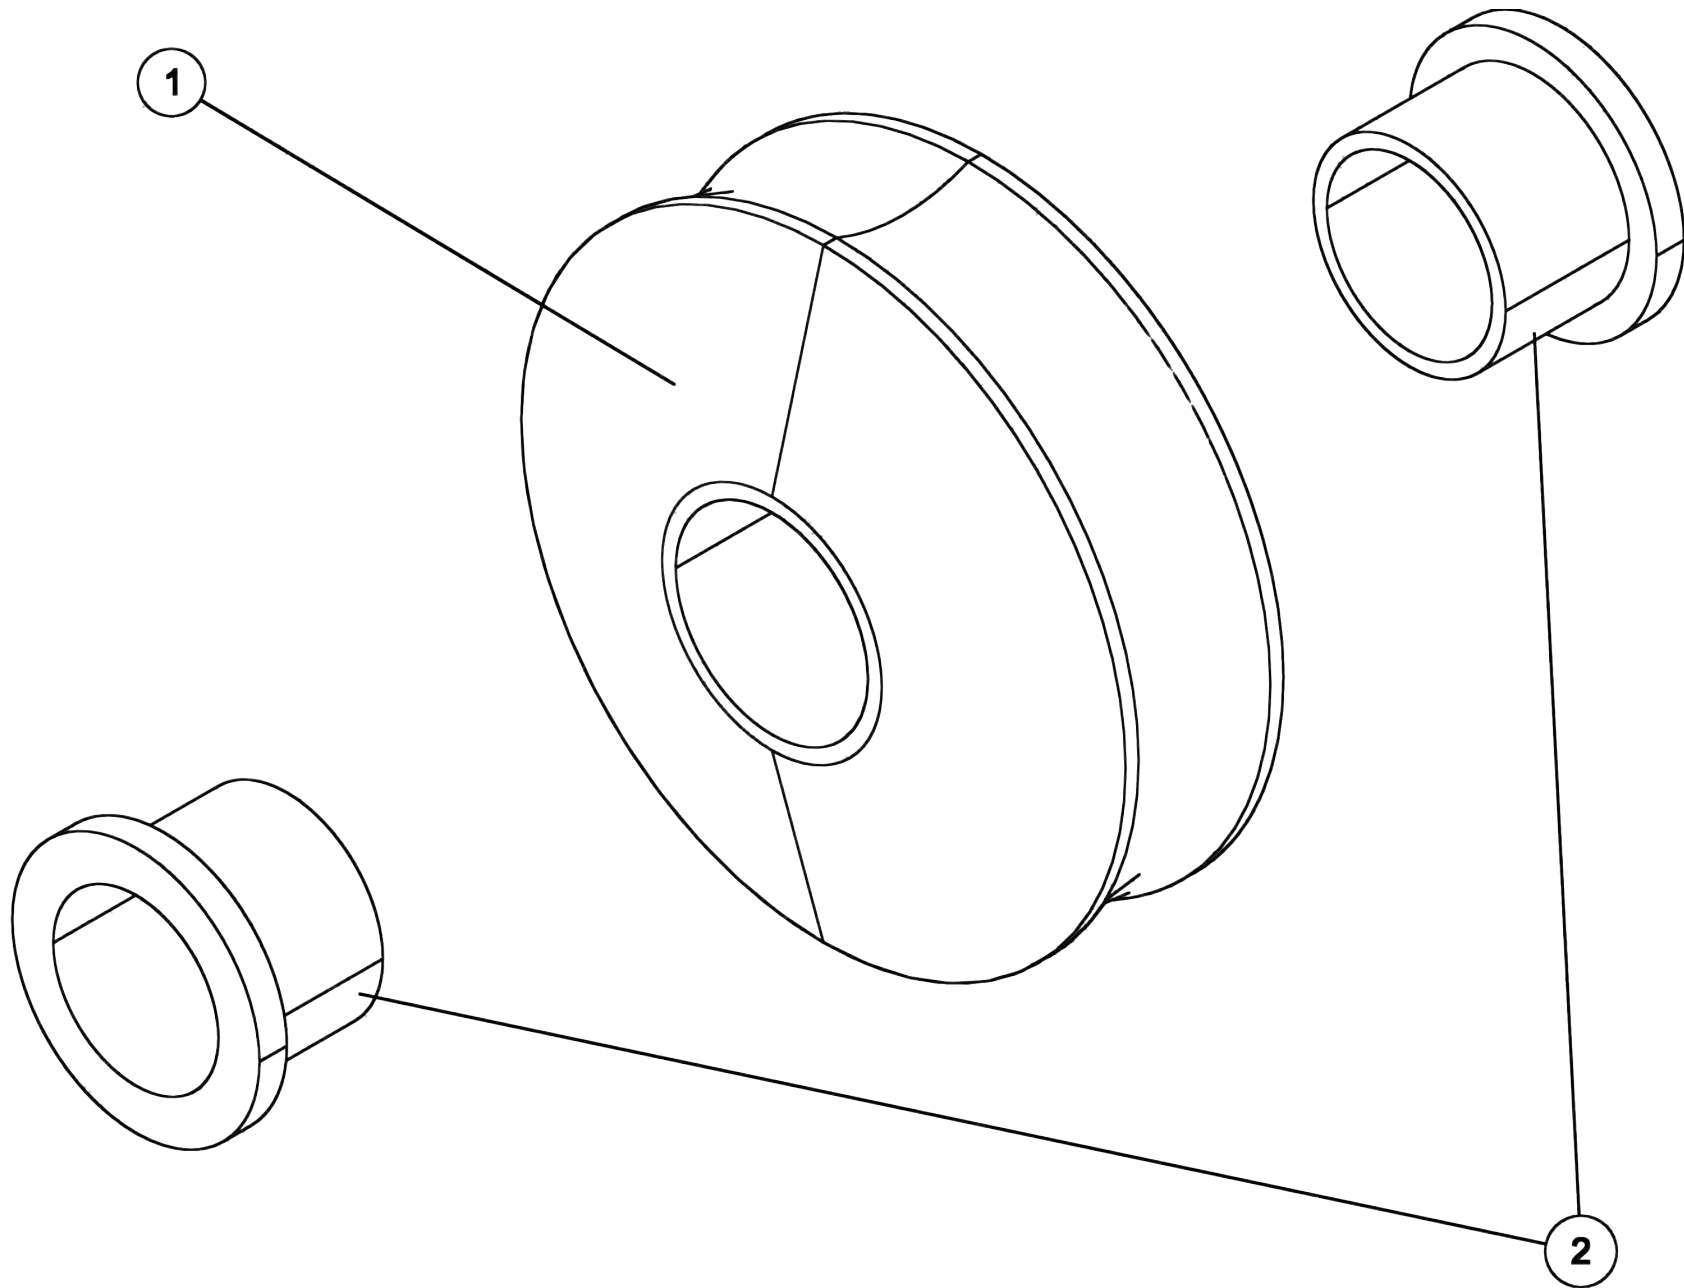

Section I - PARTS

0908064, TENSIONER ROLLER

Section I - PARTS

0908064, TENSIONER ROLLER

ITEM	PART NUMBER	DESCRIPTION	QTY
1	0908064	TENSIONER ROLLER	-
2	0717831	ROLLER, TENSIONER	1
	0717833	BUSHING-FLANGED	2