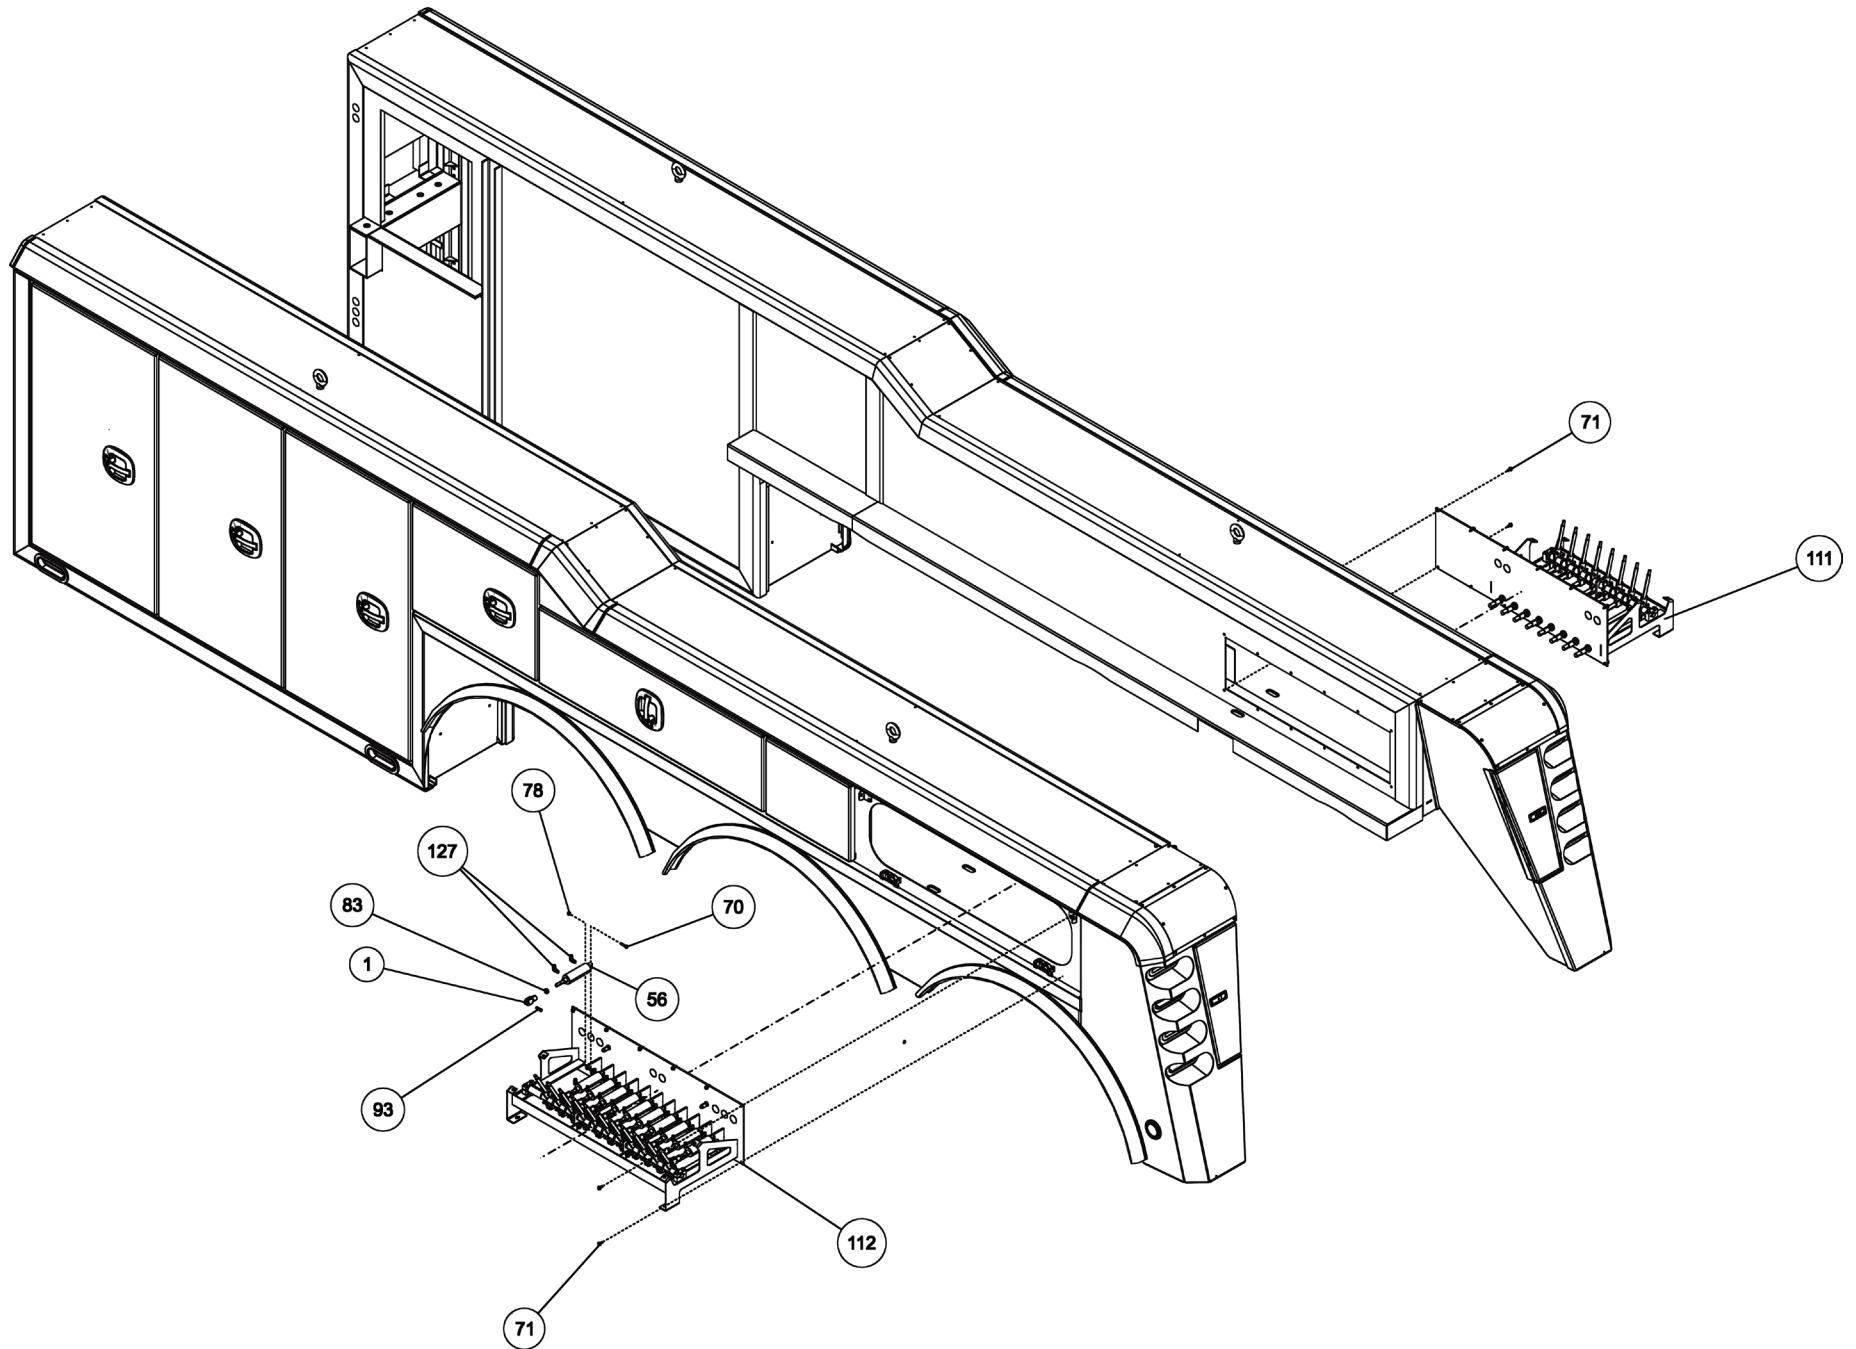

Section I - PARTS

09011768, BASIC UNIT ASSEMBLY, 9055XL XP850

Section I - PARTS

09011768, BASIC UNIT ASSEMBLY, 9055XL XP850

ITEM	PART NUMBER	DESCRIPTION	QTY
	09011768	9055 XL-XP850	-
1	0200052	CLEVIS LINK	11
2	0300364	CLAMP-HOSE,0.875"-2.75" 50"LBS	4
3	03005008	3/8" X 50' HD AIR HOSE REEL	2
4	0300649	UNION, STRAIGHT 12MJ - 12MJ	2
5	0300666	FITTING, BARB 24C4-24MP	2
6	0300671	HOSE, SUCTION 1-1/2 ID	38
7	0300835	KNOB-BOOM (UP-DOWN)	2
8	0300836	KNOB-CTRL-JACK (UP-DOWN)	4
9	0300837	KNOB-BOOM (IN-OUT)	2
10	0300891	PIPE NIPPLE, 1-1/2 X 3	2
11	0301470	FITTING, 90ELB 6MJ-8MB90	6
12	0301473	HOSE HYD, 18" LG	2
13	0301529	HOSE HYD, 58	2
14	0301577	1/4 OD PLASTIC AIRLINE, BLACK	43
15	0301620	FITTING, HYD. 6MJ - 6MB90	7
16	0301695	HOSE HYD, 91"	1
17	03017764	FITTING, 1/2" CLOSE NIPPLE	2
18	03017861	FITTING, 1/2X1/4 HEX BUSHING	2
19	0301909	RECEPTACLE BOOT	1
20	0301946	FITTING, BLKHD CONNECT	1
21	0301948	HD 7 WAY TRAILER CONNECT	1
22	0301965	HOSE HYD, 131"	2
23	0302000	HOSE HYD, 24"	1
24	0302088	BALL VALVE	2
25	0302205	GAUGE, FLUSH MNTG-6000 PSI	2
26	0302242	FITT, FLANGE 24 HOSE-24FL90	2
27	0302256	CABLE, CTRL 136	5
28	0302449	CABLE, CONTROL 148	10
29	0302534	FITTING, 45 DEG ELBOW	3
30	0302546	CLAMPING UNIT C-PH-10-2	2
31	0302550	C-SB-10-12 3/4 SPLIT	4
32	0302551	C-SN-10 SOCKET-HEAD	2
33	0302835	C-WA-10 WELD ADAPTER	4
34	0302836	SOCKET-HD STACKING NUTS	2
35	0302837	SPLIT BUSHING 1"	4
36	0302856	KNOB-TILT, 3/8-16 THREAD	1
37	0302901	HOSE HYD, 120" 12C12	8
38	0302911	HOSE HYD, 88"	1
39	0302932	ELBOW, 12MJ-20FL90	2
40	0303017	FITTING, CONNECTOR	6
41	0303089	RAMP PAD - 9055/5030	2
42	0303170	HOSE, HYD. 75"	4
43	0303185	HOSE HYD, 66" LG.	4
44	0303342	HOSE HYD, 30" LG 8FJX-6M3K-8MJ	6
45	0303350	HOSE HYD, 89" LG	2