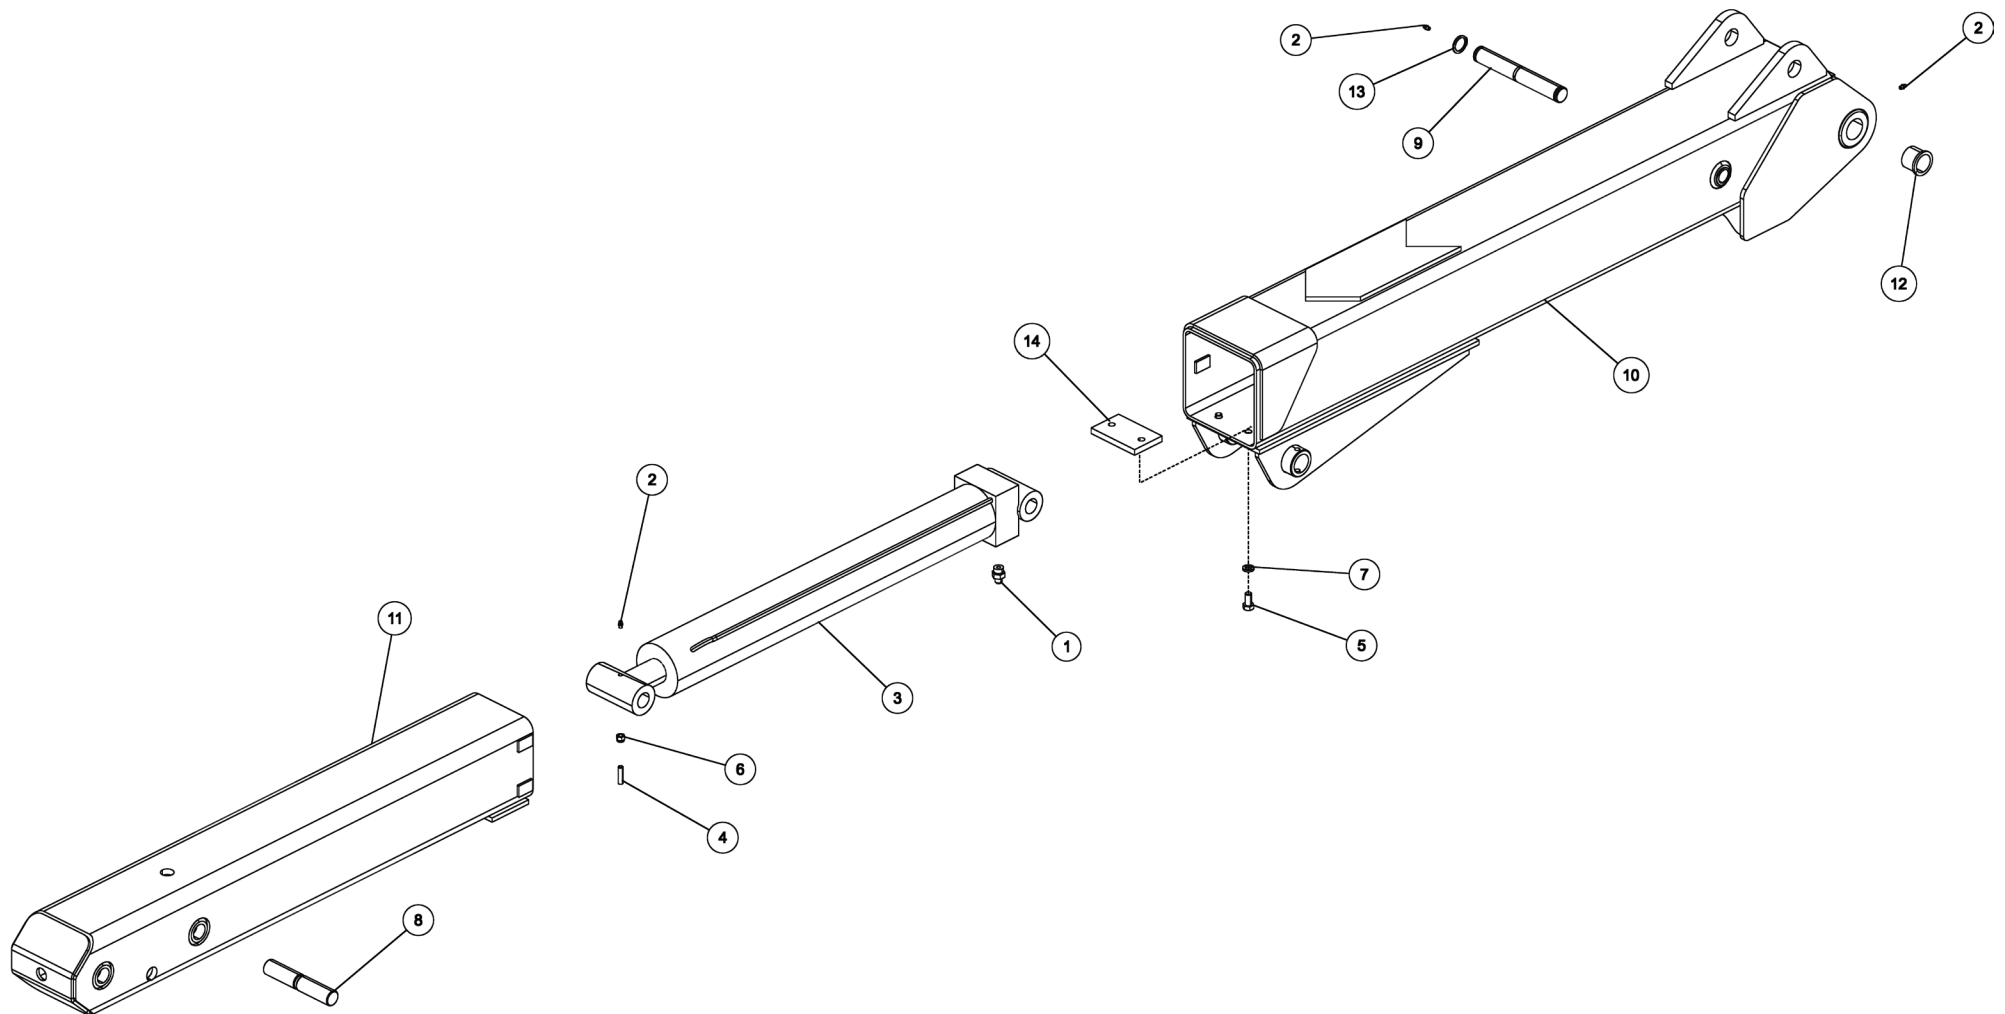

Section I - PARTS

0908056, LEG ASSEMBLY

Section I - PARTS

0908056, LEG ASSEMBLY

ITEM	PART NUMBER	DESCRIPTION	QTY
	0908056	LEG ASSEMBLY	-
1	0300044	FITT, HYD CONN. 6MJ-8MB	2
2	0300113	GREASE FITTING, 1/4-28 STR	4
3	0307843	CYL, HYD TI-S40030032PPBZ	1
4	0400139	SET SCREW, 3/8-16X1-1/2 SOC	1
5	0400176	SCREW, 1/2-13X1 HHC GR5	2
6	0400392	NUT, 3/8-16 LOK	1
7	0400491	LKWASHER, 1/2	2
8	0713129	SHAFT, UPPER SPADE	1
9	0713510	PIN, CYL SIDEWNR	1
10	0806731	OUTER LEG TUBE WLD'T	1
11	0806732	INNER LEG TUBE WLD'T	1
12	9053713	FLG BEARING 1.5"ID OILITE	2
13	9056125	1.25 NOM HVY DUTY RET RING EXT	2
14	930020001	SPACER PLATE STIFFLEG SU	1