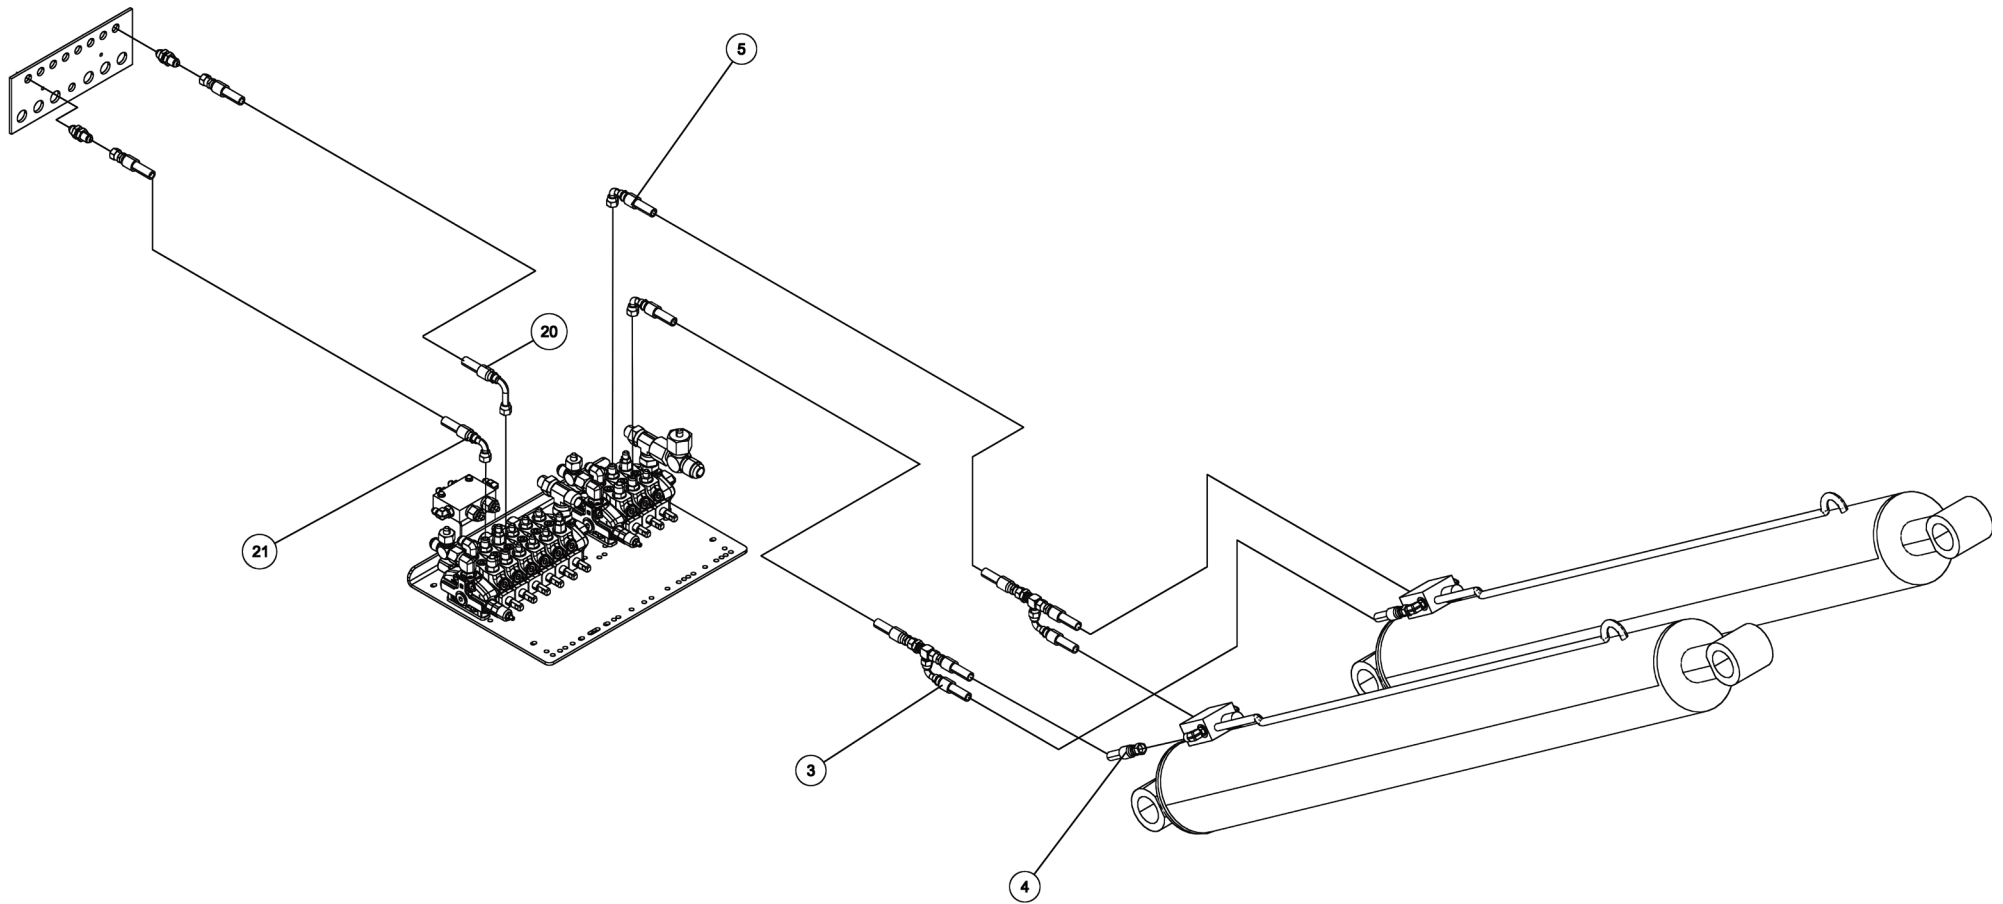

Section I - PARTS

09006276, 9055XL XP850 SUBFRAME ASSEMBLY

Section I - PARTS

09006276, 9055XL XP850 SUBFRAME ASSEMBLY

ITEM	PART NUMBER	DESCRIPTION	QTY
	09006276	9055 XL-XP850 SUBFRM ASSY	-
1	0200054	CONNECTOR, CONTROL CABLE	6
2	0300113	GREASE FITTING, 1/4-28 STR	6
3	0300657	HOSE HYD, 46" LG	2
4	0300659	HOSE HYD, 45"	2
5	0300787	HOSE HYD, 53" LG	2
6	0301093	BULKHEAD UNION,3/4" JIC	6
7	0301473	HOSE HYD, 18" LG	2
8	0301837	INLINE ORIFICE	1
9	0302276	FITTING, ELB 90 DEG	4
10	0302538	BUSHING - U/L	2
11	0302574	FITTING-BULKHEAD RUN TEE	2
12	0302576	FITTING, BULKHEAD UNION	8
13	0302584	HOSE HYD, 50"	2
14	0302805	HOSE HYD, 10"	1
15	0303008	ADJUSTABLE CLEVIS	3
16	0303339	HOSE HYD, 45" LG	2
17	0303341	HOSE HYD, 36" LG16FJX-16-16FJX	2
18	0303344	HOSE HYD, 46"LG 12FJX-10-10FJX	2
19	0303345	HOSE HYD, 48"LG 12FJX-10-10FJX	2
20	0303346	HOSE HYD, 48" LG	1
21	0303347	HOSE HYD, 50" LG	1
22	0303348	HOSE HYD, 48" LG	2
23	0303562	HOSE HYD, 37"	1
24	0303563	HOSE HYD, 27"	1
25	0312575	BOOM PIVOT BRKT-MACHINED	2
26	0313096	CYL, 9055 GEN X BOOM LIFT	2
27	0400070	SCREW, 1/4-20X1 HHC GR5	2

ITEM	PART NUMBER	DESCRIPTION	QTY
28	0400103	SCREW, 5/16-18X1-1/4 HHC GR5	9
29	0400107	SCREW, 5/16-18X2-1/2 HHC GR5	2
30	0400122	SCREW, 3/8-16X1-1/4 HHC GR5	6
31	0400126	SCREW, 3/8-16X1 HHC GR5	8
32	0400206	SCREW, 1/2-13X5 HHC GR5	2
33	0400286	SCREW, 3/4-10X2-3/4 HHC GR8	1
34	0400367	NUT, 1/4-20 LOK	2
35	0400382	NUT, 5/16-18 LOK	9
36	0400392	NUT, 3/8-16 LOK	1
37	0400408	NUT, 1/2-13 LOK	2
38	0400431	NUT, 3/4-10 LOK GR8	1
39	0400480	WASHER, 3/8	1
40	0400776	NUT, 5/16-18 JAM LOK	2
41	07007925	BRACKET, RH AIR REEL	1
42	07007926	BRACKET, LH AIR REEL	1
43	0708094	PIN, LIFT CYL	2
44	0711287	PLATE, BULKHEAD	1
45	0714581	PLATE, BOLTING	4
46	0719585	D-RING, TOWING	2
47	0726588	ANGLE - CABLE BULKHEAD DOUBLE	2
48	0726589	ANGLE - CABLE BULKHEAD SINGLE	1
49	0810618	SUBFRAME WELD'T - 9055 XL	1
50	09006273	PAN-VALVE ASSY 9055 XL-XP	1
51	0907140	KIT-VALVE COVER 9055	1
52	0907802	KIT - RESERVOIR 5130-9055	1
53	GA0215	PIN-"D" RING	2