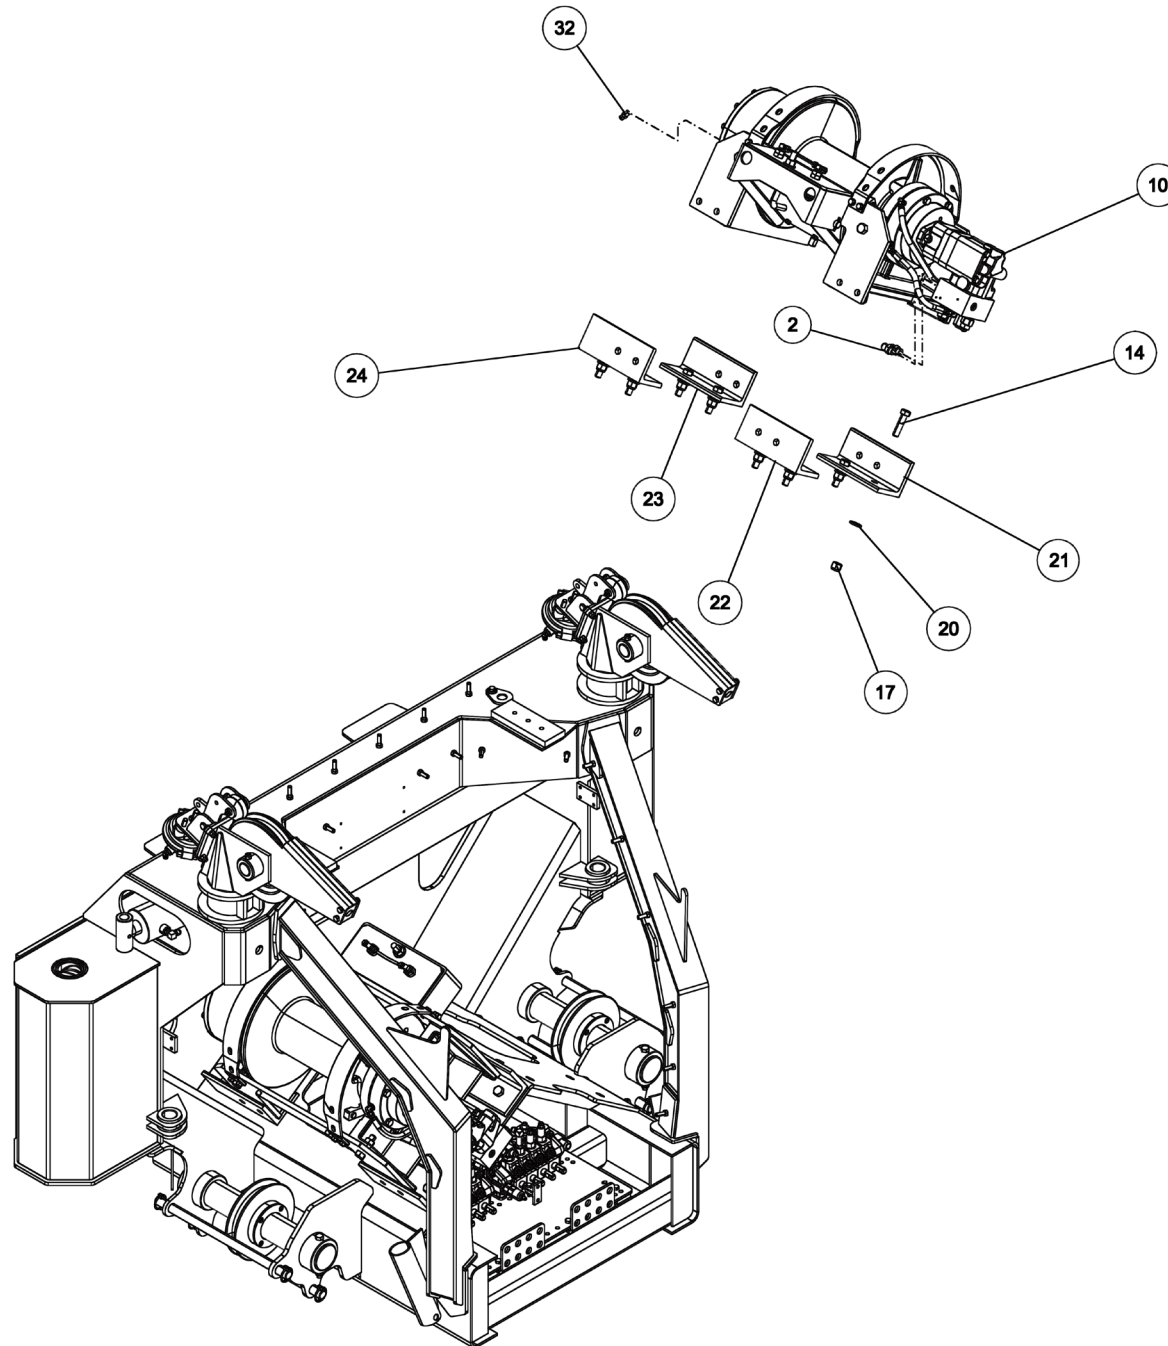

Section I - PARTS

09006278, FRAME ASSEMBLY XP850 2-SPEED

Section I - PARTS

09006278, FRAME ASSEMBLY XP850 2-SPEED

ITEM	PART NUMBER	DESCRIPTION	QTY
	09006278	FRAME ASSSEMBLY XP850- 2 SPD	-
1	03000005	HOSE HYD, 80.5"	4
2	0300041	CONNECTOR, 8MJ-8MB	4
3	0300113	GREASE FITTING, 1/4-28 STR	2
4	0301620	FITTING, HYD. 6MJ - 6MB90	4
5	0301837	INLINE ORIFICE	4
6	0302313	HOSE HYD, 25"	4
7	0302474	PIN, LINCH 3/16	8
8	0302805	HOSE HYD, 10"	4
9	0306746	CYL HYD - FOLD	2
10	0307061	WINCH-35K dp 2-SP N.DRUM W/TEN	2
11	0400126	SCREW, 3/8-16X1 HHC GR5	2
12	0400157	SCREW, 3/8-16X1-3/4 HHC GR5	4
13	0400206	SCREW, 1/2-13X5 HHC GR5	2
14	0400262	SCREW, 5/8-11X2-1/2 HHC GR8	1
15	0400392	NUT, 3/8-16 LOK	4
16	0400408	NUT, 1/2-13 LOK	2
17	0400426	NUT, 5/8-11 LOK GR8	1
18	0400480	WASHER, 3/8	8
19	0400482	LKWASHER, 3/8	2
20	0400503	WASHER, 5/8 GR8	1
21	0715947	ANGLE, WINCH MTG	2
22	0715948	ANGLE, WINCH MTG	2
23	0715949	ANGLE, WINCH MTG	2
24	0715950	ANGLE, WINCH MTG	2
25	0717763	PIN, FLEET SHEAVE	2
26	0717843	PIN, CABLE RETAINER	4
27	0806728	FRAME WELDMENT	1
28	09006277	VALVE PAN ASSY WALVOIL XP850	1
29	0908055	REVERSING SHEAVE SUB-ASSEMBLY	2
30	0908062	CABLE SHEAVE & TENSIONER ASSY	2
31	805352500	PIN WELD'T UPPER TILT CY	2
32	9011053	FITTING, BRASS 1/4 TUBE-1/4 MP	2