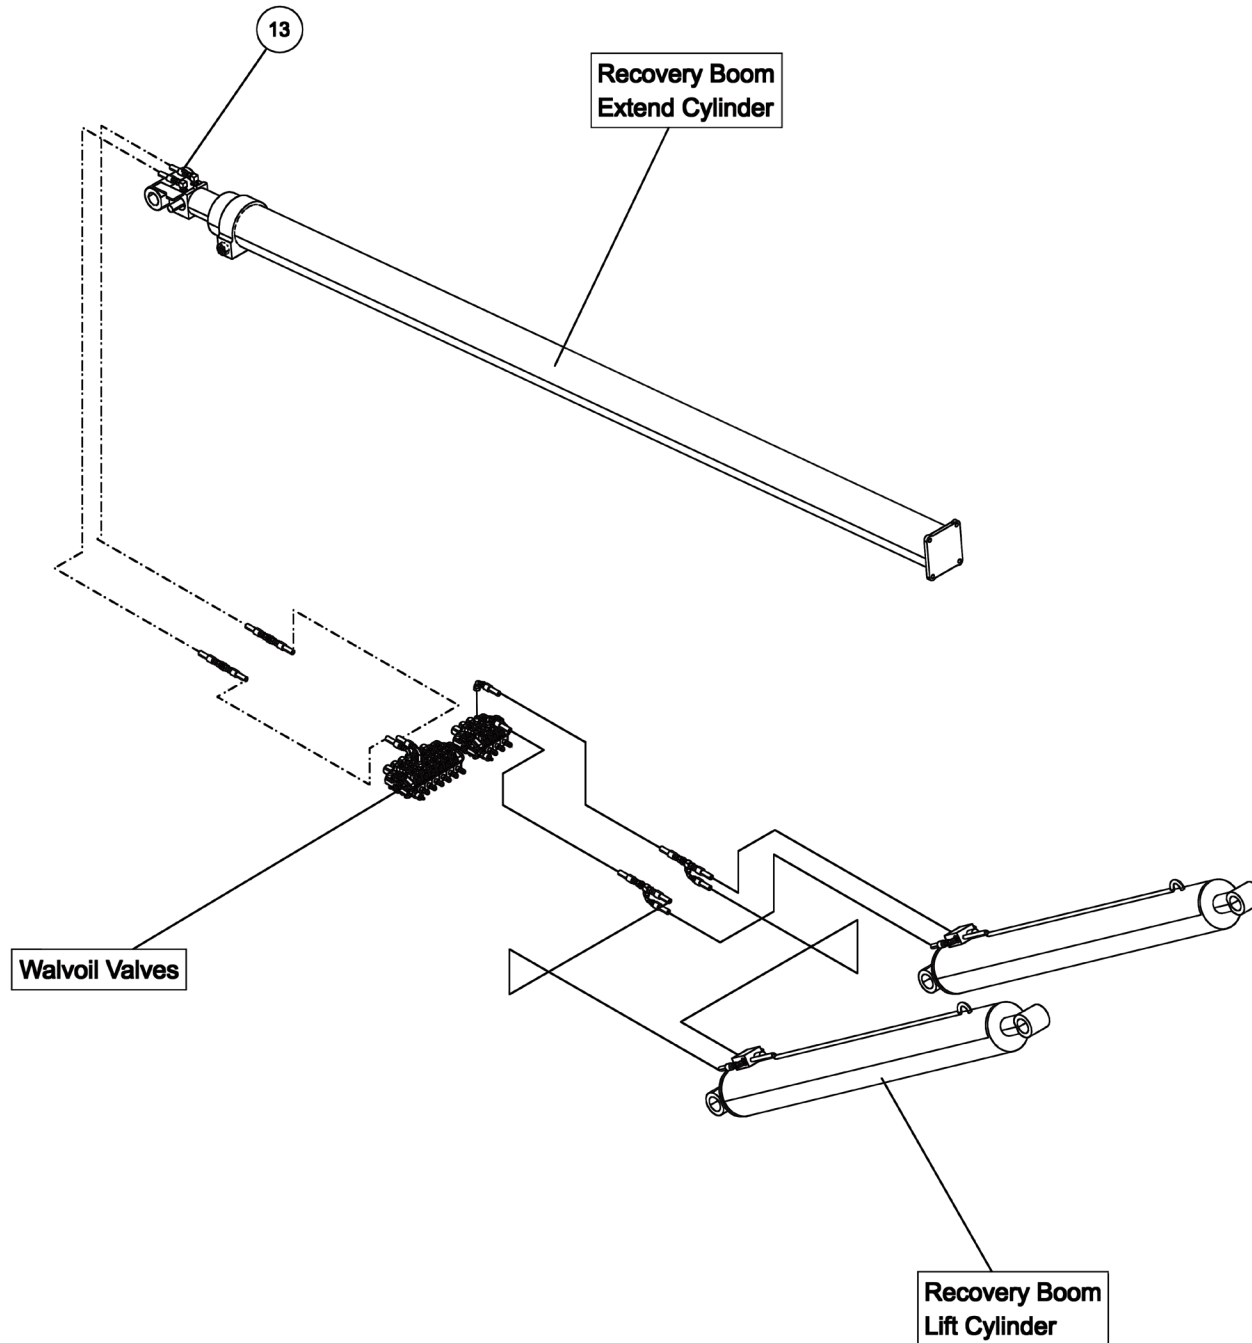

Section I - PARTS

09011768, BASIC UNIT ASSEMBLY, 9055XL XP850

Section I - PARTS

09011768, BASIC UNIT ASSEMBLY, 9055XL XP850

ITEM	PART NUMBER	DESCRIPTION	QTY
	09011768	9055 XL-XP850	-
1	0200052	CLEVIS LINK	11
2	0300364	CLAMP-HOSE,0.875"-2.75" 50"LBS	4
3	03005008	3/8" X 50' HD AIR HOSE REEL	2
4	0300649	UNION, STRAIGHT 12MJ - 12MJ	2
5	0300666	FITTING, BARB 24C4-24MP	2
6	0300671	HOSE, SUCTION 1-1/2 ID	38
7	0300835	KNOB-BOOM (UP-DOWN)	2
8	0300836	KNOB-CTRL-JACK (UP-DOWN)	4
9	0300837	KNOB-BOOM (IN-OUT)	2
10	0300891	PIPE NIPPLE, 1-1/2 X 3	2
11	0301470	FITTING, 90ELB 6MJ-8MB90	6
12	0301473	HOSE HYD, 18" LG	2
13	0301529	HOSE HYD, 58	2
14	0301577	1/4 OD PLASTIC AIRLINE, BLACK	43
15	0301620	FITTING, HYD. 6MJ - 6MB90	7
16	0301695	HOSE HYD, 91"	1
17	03017764	FITTING, 1/2" CLOSE NIPPLE	2
18	03017861	FITTING, 1/2X1/4 HEX BUSHING	2
19	0301909	RECEPTACLE BOOT	1
20	0301946	FITTING, BLKHD CONNECT	1
21	0301948	HD 7 WAY TRAILER CONNECT	1
22	0301965	HOSE HYD, 131"	2
23	0302000	HOSE HYD, 24"	1
24	0302088	BALL VALVE	2
25	0302205	GAUGE, FLUSH MNTG-6000 PSI	2
26	0302242	FITT, FLANGE 24 HOSE-24FL90	2
27	0302256	CABLE, CTRL 136	5
28	0302449	CABLE, CONTROL 148	10
29	0302534	FITTING, 45 DEG ELBOW	3
30	0302546	CLAMPING UNIT C-PH-10-2	2
31	0302550	C-SB-10-12 3/4 SPLIT	4
32	0302551	C-SN-10 SOCKET-HEAD	2
33	0302835	C-WA-10 WELD ADAPTER	4
34	0302836	SOCKET-HD STACKING NUTS	2
35	0302837	SPLIT BUSHING 1"	4
36	0302856	KNOB-TILT, 3/8-16 THREAD	1
37	0302901	HOSE HYD, 120" 12C12	8
38	0302911	HOSE HYD, 88"	1
39	0302932	ELBOW, 12MJ-20FL90	2
40	0303017	FITTING, CONNECTOR	6
41	0303089	RAMP PAD - 9055/5030	2
42	0303170	HOSE, HYD. 75"	4
43	0303185	HOSE HYD, 66" LG.	4
44	0303342	HOSE HYD, 30" LG 8FJX-6M3K-8MJ	6
45	0303350	HOSE HYD, 89" LG	2

ITEM	PART NUMBER	DESCRIPTION	QTY
46	0303351	HOSE HYD, 105" LG	1
47	0303352	HOSE HYD, 117" LG	1
48	0303380	KNOB-UNDERLIFT (IN-OUT)	1
49	0303382	KNOB - FOLD (UP-DN)	1
50	0303427	CABLE, CONTROL 114"	4
51	0303538	FITT, ADAPTER -BRASS 8FP-6MP	1
52	0303539	QUICK DISCONNECT 3/8 FPT	1
53	0303563	HOSE HYD, 27"	2
54	0306537	EMERGENCY SWITCH(RAMSEY)	2
55	0306540	ROTARY SELECT SWITCH OPERATOR	12
56	0306698	AIR CYLINDER-1.5BORE/1.71STROK	11
57	0306870	HOSE HYDR - 96"	1
58	0307119	PUMP - HYDRAULIC	1
59	0307525	HOSE, HYD ASSY 120" LGTH 90L	4
60	0307604	KNOB, RED LONG - SK0700-07	8
61	0310456	PUSH BUTTN OPER W/MTG(RED) N/C	2
62	0310645	BALL VALVE, 1/2 NPT	2
63	0310881	6 WAY DIVERTER VALVE-12V	2
64	0311191	ROLLER, POLY, 4" X 5/8"	2
65	0311355	HOBBS HOURMETER	1
66	0311755	WATER SEPARATOR-MONNIER	1
67	0312349	HOSE HYD 141" 6M2T 6FJX-6FJX45	2
68	0400005	SCREW, 6-32X1/2 PRH SS	6
69	04000381	SS BHSCS 1/4-20 X 1	14
70	0400057	SCREW, 1/4-20X1-1/4 HHC	11
71	0400062	SCREW, 1/4-20X3/4 THC	32
72	0400066	SCREW, 1/4-20X3/4 HHC GR5	10
73	0400078	SCREW, 1/4-20X2 HHC GR5	4
74	0400118	SCREW, 5/16-18X3/4 HHC GR5	4
75	0400122	SCREW, 3/8-16X1-1/4 HHC GR5	8
76	0400128	SCREW, 3/8-16X1-1/4 FHS GR8 BO	10
77	0400177	SCREW, 1/2-13X1-1/4 HHC GR5	4
78	0400367	NUT, 1/4-20 LOK	15
79	0400369	NUT, 1/4 SPR J	14
80	0400383	NUT, 5/16-24 HEX	35
81	0400392	NUT, 3/8-16 LOK	18
82	0400393	NUT, 3/8-16 JAM	19
83	0400401	NUT, 7/16-20 JAM PL	11
84	0400451	WASHER, 1/4	2
85	0400452	LKWASHER, 1/4	10
86	0400454	WASHER, 1/4 SS	22
87	0400466	LKWASHER, 5/16 INT	35
88	0400480	WASHER, 3/8	16
89	0400491	LKWASHER, 1/2	24
90	0400492	WASHER, 1/2	2
91	0400497	WASHER, 1/2 GR8	6