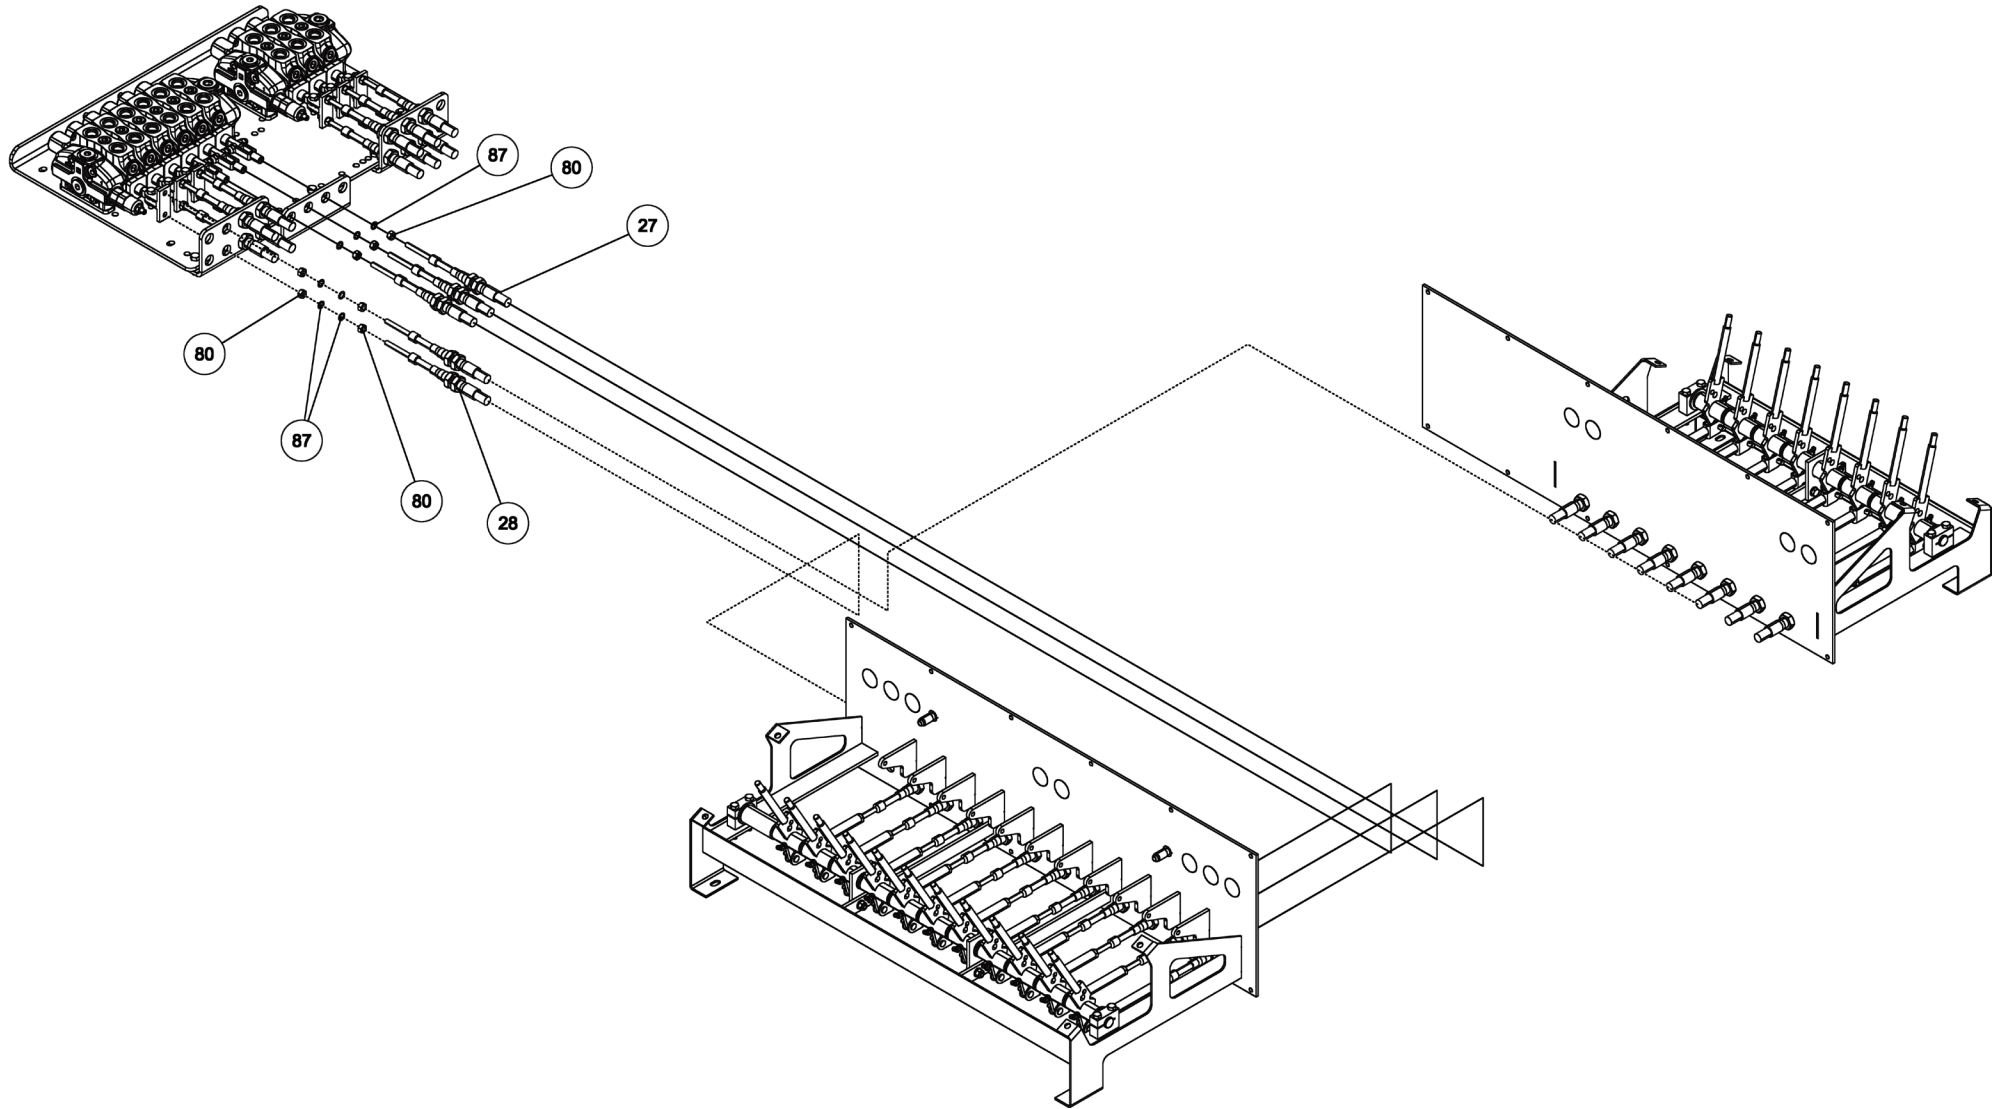

Section I - PARTS

09011768, BASIC UNIT ASSEMBLY, 9055XL XP850

Section I - PARTS

09011768, BASIC UNIT ASSEMBLY, 9055XL XP850

ITEM	PART NUMBER	DESCRIPTION	QTY
	09011768	9055 XL-XP850	-
1	0200052	CLEVIS LINK	11
2	0300364	CLAMP-HOSE,0.875"-2.75" 50"LBS	4
3	03005008	3/8" X 50' HD AIR HOSE REEL	2
4	0300649	UNION, STRAIGHT 12MJ - 12MJ	2
5	0300666	FITTING, BARB 24C4-24MP	2
6	0300671	HOSE, SUCTION 1-1/2 ID	38
7	0300835	KNOB-BOOM (UP-DOWN)	2
8	0300836	KNOB-CTRL-JACK (UP-DOWN)	4
9	0300837	KNOB-BOOM (IN-OUT)	2
10	0300891	PIPE NIPPLE, 1-1/2 X 3	2
11	0301470	FITTING, 90ELB 6MJ-8MB90	6
12	0301473	HOSE HYD, 18" LG	2
13	0301529	HOSE HYD, 58	2
14	0301577	1/4 OD PLASTIC AIRLINE, BLACK	43
15	0301620	FITTING, HYD. 6MJ - 6MB90	7
16	0301695	HOSE HYD, 91"	1
17	03017764	FITTING, 1/2" CLOSE NIPPLE	2
18	03017861	FITTING, 1/2X1/4 HEX BUSHING	2
19	0301909	RECEPTACLE BOOT	1
20	0301946	FITTING, BLKHD CONNECT	1
21	0301948	HD 7 WAY TRAILER CONNECT	1
22	0301965	HOSE HYD, 131"	2
23	0302000	HOSE HYD, 24"	1
24	0302088	BALL VALVE	2
25	0302205	GAUGE, FLUSH MNTG-6000 PSI	2
26	0302242	FITT, FLANGE 24 HOSE-24FL90	2
27	0302256	CABLE, CTRL 136	5
28	0302449	CABLE, CONTROL 148	10
29	0302534	FITTING, 45 DEG ELBOW	3
30	0302546	CLAMPING UNIT C-PH-10-2	2
31	0302550	C-SB-10-12 3/4 SPLIT	4
32	0302551	C-SN-10 SOCKET-HEAD	2
33	0302835	C-WA-10 WELD ADAPTER	4
34	0302836	SOCKET-HD STACKING NUTS	2
35	0302837	SPLIT BUSHING 1"	4
36	0302856	KNOB-TILT, 3/8-16 THREAD	1
37	0302901	HOSE HYD, 120" 12C12	8
38	0302911	HOSE HYD, 88"	1
39	0302932	ELBOW, 12MJ-20FL90	2
40	0303017	FITTING, CONNECTOR	6
41	0303089	RAMP PAD - 9055/5030	2
42	0303170	HOSE, HYD. 75"	4
43	0303185	HOSE HYD, 66" LG.	4
44	0303342	HOSE HYD, 30" LG 8FJX-6M3K-8MJ	6
45	0303350	HOSE HYD, 89" LG	2

ITEM	PART NUMBER	DESCRIPTION	QTY
46	0303351	HOSE HYD, 105" LG	1
47	0303352	HOSE HYD, 117" LG	1
48	0303380	KNOB-UNDERLIFT (IN-OUT)	1
49	0303382	KNOB - FOLD (UP-DN)	1
50	0303427	CABLE, CONTROL 114"	4
51	0303538	FITT, ADAPTER -BRASS 8FP-6MP	1
52	0303539	QUICK DISCONNECT 3/8 FPT	1
53	0303563	HOSE HYD, 27"	2
54	0306537	EMERGENCY SWITCH(RAMSEY)	2
55	0306540	ROTARY SELECT SWITCH OPERATOR	12
56	0306698	AIR CYLINDER-1.5BORE/1.71STROK	11
57	0306870	HOSE HYDR - 96"	1
58	0307119	PUMP - HYDRAULIC	1
59	0307525	HOSE, HYD ASSY 120" LGTH 90L	4
60	0307604	KNOB, RED LONG - SK0700-07	8
61	0310456	PUSH BUTTN OPER W/MTG(RED) N/C	2
62	0310645	BALL VALVE, 1/2 NPT	2
63	0310881	6 WAY DIVERTER VALVE-12V	2
64	0311191	ROLLER, POLY, 4" X 5/8"	2
65	0311355	HOBBS HOURMETER	1
66	0311755	WATER SEPARATOR-MONNIER	1
67	0312349	HOSE HYD 141" 6M2T 6FJX-6FJX45	2
68	0400005	SCREW, 6-32X1/2 PRH SS	6
69	04000381	SS BHSCS 1/4-20 X 1	14
70	0400057	SCREW, 1/4-20X1-1/4 HHC	11
71	0400062	SCREW, 1/4-20X3/4 THC	32
72	0400066	SCREW, 1/4-20X3/4 HHC GR5	10
73	0400078	SCREW, 1/4-20X2 HHC GR5	4
74	0400118	SCREW, 5/16-18X3/4 HHC GR5	4
75	0400122	SCREW, 3/8-16X1-1/4 HHC GR5	8
76	0400128	SCREW, 3/8-16X1-1/4 FHS GR8 BO	10
77	0400177	SCREW, 1/2-13X1-1/4 HHC GR5	4
78	0400367	NUT, 1/4-20 LOK	15
79	0400369	NUT, 1/4 SPR J	14
80	0400383	NUT, 5/16-24 HEX	35
81	0400392	NUT, 3/8-16 LOK	18
82	0400393	NUT, 3/8-16 JAM	19
83	0400401	NUT, 7/16-20 JAM PL	11
84	0400451	WASHER, 1/4	2
85	0400452	LKWASHER, 1/4	10
86	0400454	WASHER, 1/4 SS	22
87	0400466	LKWASHER, 5/16 INT	35
88	0400480	WASHER, 3/8	16
89	0400491	LKWASHER, 1/2	24
90	0400492	WASHER, 1/2	2
91	0400497	WASHER, 1/2 GR8	6