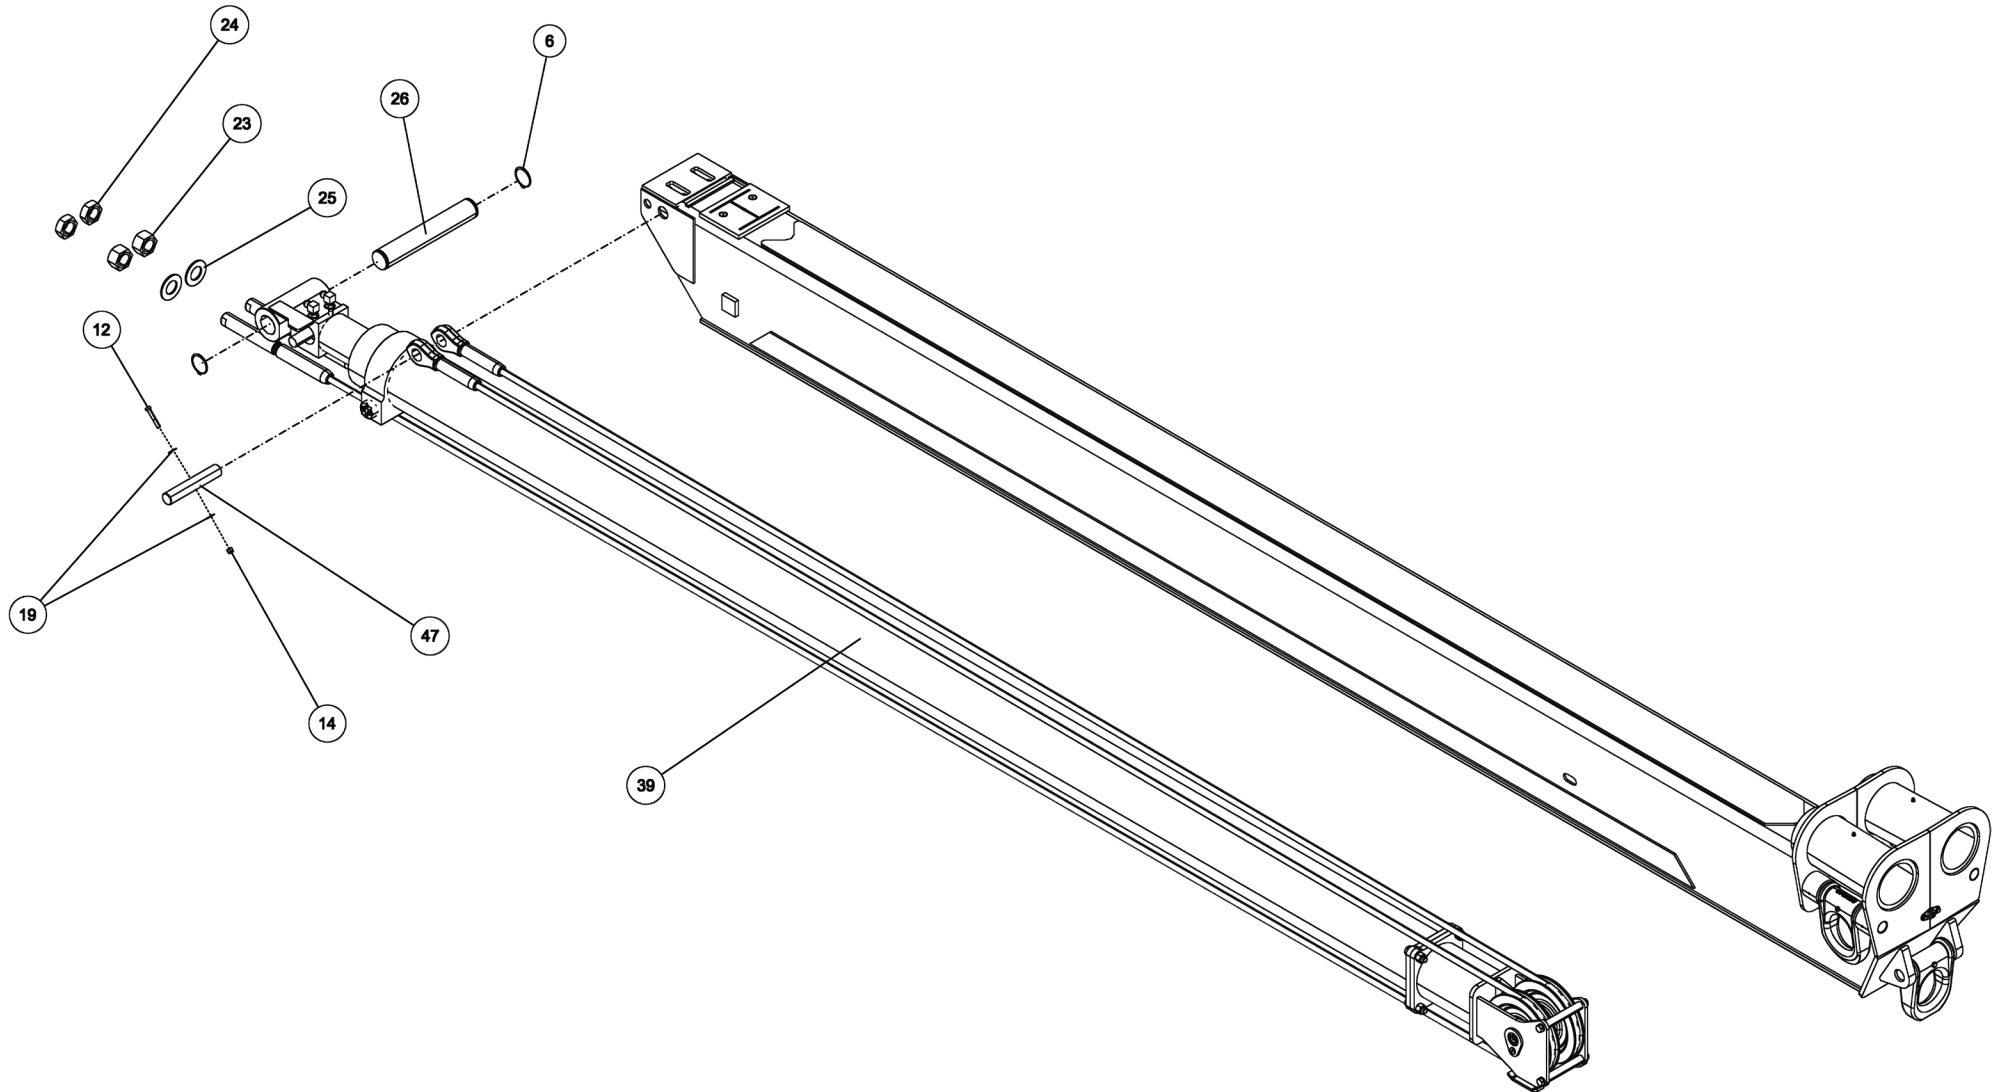

Section I - PARTS

0912095, BOOM INSTALL 9055 3-STAGE

Section I - PARTS

0912095, BOOM INSTALL 9055 3-STAGE

ITEM	PART NUMBER	DESCRIPTION	QTY
	0912095	BOOM INSTALL 9055 3STG 2015	-
1	0300113	GREASE FITTING, 1/4-28 STR	8
2	03007973	PAD, SLIDE OUTER 9055XL	1
3	0301529	HOSE HYD, 58	2
4	0301895	GREASE FITTING, 1/8 STR PTF	1
5	0303892	SLIDE PAD-BOOM-SIDE	4
6	0305023	SNAP RING 5100-0225PP	2
7	0311460	1/4" GREASE TUBING	1
8	0311575	1/4x1/4 PTC SWIVEL MALE ELBOW	1
9	0313134	CABLE ASSY RETRACT 3STG BOOM	2
10	0400059	SCREW, 1/4-20X5/8 HHC GR5	2
11	0400121	SCREW, 3/8-16X3/4 HHC GR5	1
12	0400146	SCREW, 3/8-16X2-1/4 HHC GR5	1
13	0400349	SCREW, 3/8-16X3/4 FHS	8
14	0400392	NUT, 3/8-16 LOK	1
15	0400452	LKWASHER, 1/4	2
16	0400471	NUT, 7/8-14 HEX GR8	2
17	0400472	NUT, 7/8-14 JAM GR8	2
18	0400473	WASHER, 7/8 PL GR8	4
19	0400480	WASHER, 3/8	2
20	0400482	LKWASHER, 3/8	1
21	0400491	LKWASHER, 1/2	2
22	0400587	PIN, 1/4X1-1/2 SPR	2
23	0400930	NUT, 1-1/2X12 HEX GR8	2

ITEM	PART NUMBER	DESCRIPTION	QTY
24	0400931	NUT, 1-1/2X12 HEX JAM GR8	2
25	0400935	WASHER, 1-1/12 SAE	2
26	0717744	PIN, EXTEND CYL. BASE	1
27	0717747	PIN, RETRACT CABLE	1
28	0726426	PLATE-PIN KEEPER	2
29	0806752	SHAFT-RETRACT SHEAVE WELD'T	4
30	0810609	BOOM OUTER WELDT	1
31	0810612	BOOM MID STAGE WELDT	1
32	0810614	INNER BOOM TUBE WLMT 9055	1
33	0810633	RETRACT SHEAVE SUPPORT WELDT	1
34	0908028	SLIDE PAD ASSY (9055 3 STAGE)	4
35	0908118	SHEAVE ASSY 5" DIA	4
36	0908356	SLIDE PAD ASSY (9055 3 STAGE)	2
37	0908430	KIT-D RING BOOM	1
38	0910284	SIDE D-RING PARTS 1130/1140	2
39	0912092	BOOM EXTEND SYSTEM 9055 2015	1
40	3012-793001	PLATE - LUBE MTG.	1
41	9010024	FITT, BRASS CONN 1/4T-1/8MP	1
42	9012552	BULKHEAD ADAPTER 1/8M-1/8F NPT	1
43	9041402	1/2 NC X 1 1/4 HHCS PLT GR8	2
44	9044434	3/8-16X1 NC FLAT SOCKET HD CAP	4
45	916040004	WEAR PAD - LOWER	1
46	946030004	UPPER WEAR PAD-RECOVERY	2
47	GA0215	PIN-"D" RING	1