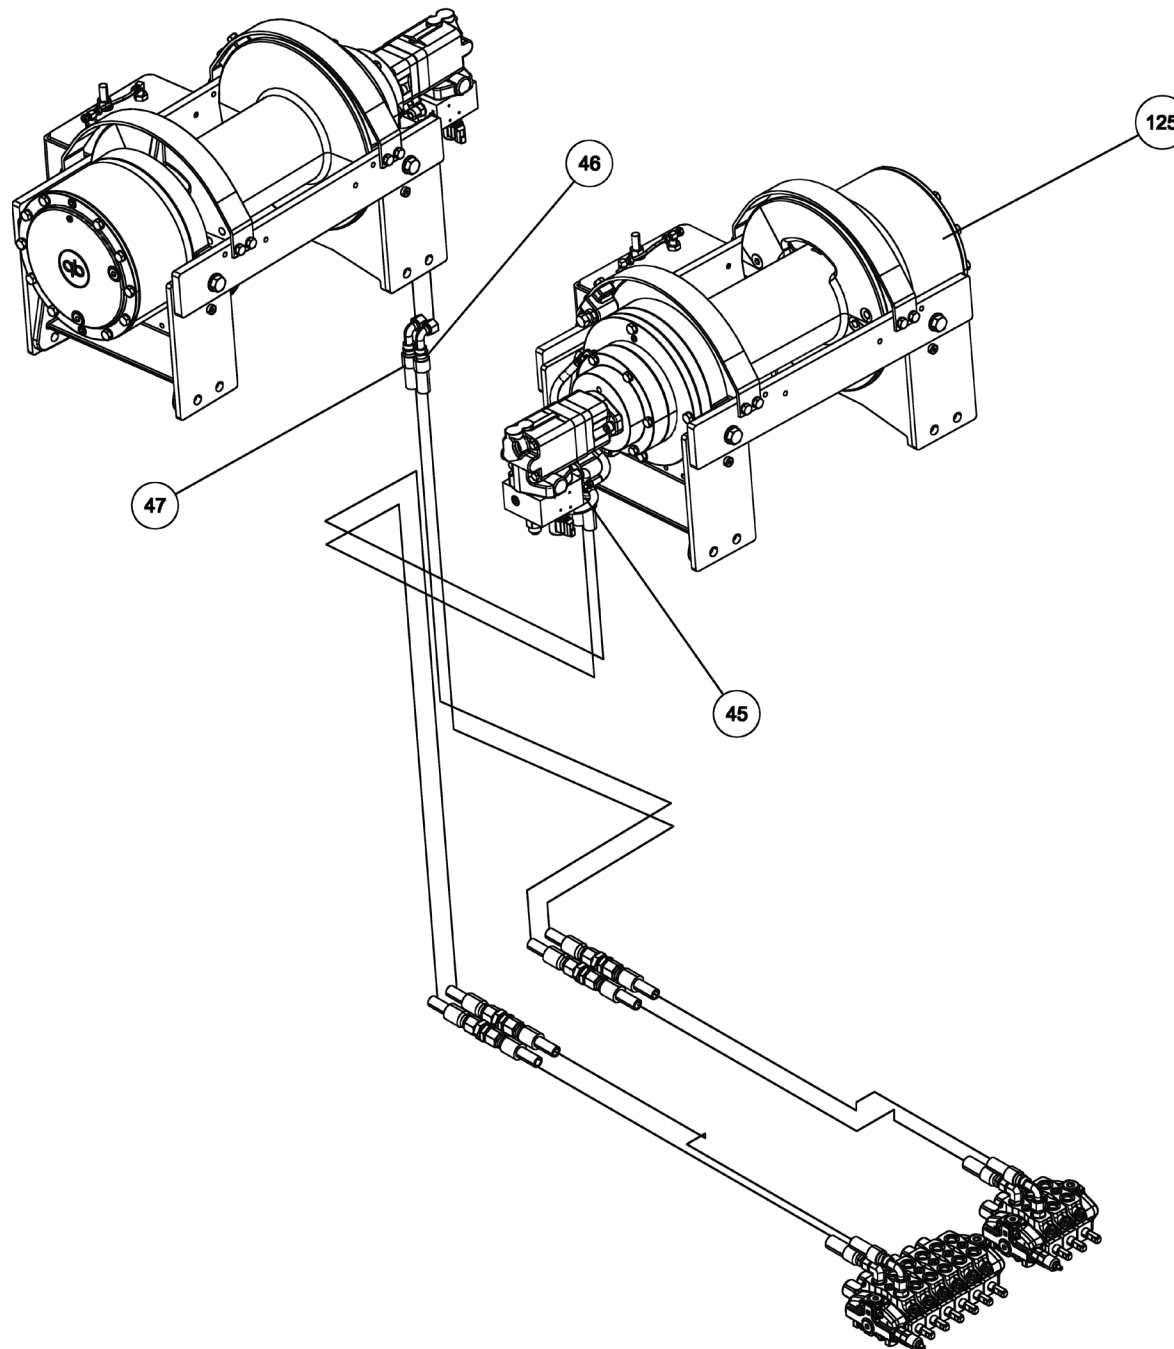

Section I - PARTS

09011768, BASIC UNIT ASSEMBLY, 9055XL XP850

Section I - PARTS

09011768, BASIC UNIT ASSEMBLY, 9055XL XP850

ITEM	PART NUMBER	DESCRIPTION	QTY
	09011768	9055 XL-XP850	-
1	0200052	CLEVIS LINK	11
2	0300364	CLAMP-HOSE,0.875"-2.75" 50"LBS	4
3	03005008	3/8" X 50' HD AIR HOSE REEL	2
4	0300649	UNION, STRAIGHT 12MJ - 12MJ	2
5	0300666	FITTING, BARB 24C4-24MP	2
6	0300671	HOSE, SUCTION 1-1/2 ID	38
7	0300835	KNOB-BOOM (UP-DOWN)	2
8	0300836	KNOB-CTRL-JACK (UP-DOWN)	4
9	0300837	KNOB-BOOM (IN-OUT)	2
10	0300891	PIPE NIPPLE, 1-1/2 X 3	2
11	0301470	FITTING, 90ELB 6MJ-8MB90	6
12	0301473	HOSE HYD, 18" LG	2
13	0301529	HOSE HYD, 58	2
14	0301577	1/4 OD PLASTIC AIRLINE, BLACK	43
15	0301620	FITTING, HYD. 6MJ - 6MB90	7
16	0301695	HOSE HYD, 91"	1
17	03017764	FITTING, 1/2" CLOSE NIPPLE	2
18	03017861	FITTING, 1/2X1/4 HEX BUSHING	2
19	0301909	RECEPTACLE BOOT	1
20	0301946	FITTING, BLKHD CONNECT	1
21	0301948	HD 7 WAY TRAILER CONNECT	1
22	0301965	HOSE HYD, 131"	2
23	0302000	HOSE HYD, 24"	1
24	0302088	BALL VALVE	2
25	0302205	GAUGE, FLUSH MNTG-6000 PSI	2
26	0302242	FITT, FLANGE 24 HOSE-24FL90	2
27	0302256	CABLE, CTRL 136	5
28	0302449	CABLE, CONTROL 148	10
29	0302534	FITTING, 45 DEG ELBOW	3
30	0302546	CLAMPING UNIT C-PH-10-2	2
31	0302550	C-SB-10-12 3/4 SPLIT	4
32	0302551	C-SN-10 SOCKET-HEAD	2
33	0302835	C-WA-10 WELD ADAPTER	4
34	0302836	SOCKET-HD STACKING NUTS	2
35	0302837	SPLIT BUSHING 1"	4
36	0302856	KNOB-TILT, 3/8-16 THREAD	1
37	0302901	HOSE HYD, 120" 12C12	8
38	0302911	HOSE HYD, 88"	1
39	0302932	ELBOW, 12MJ-20FL90	2
40	0303017	FITTING, CONNECTOR	6
41	0303089	RAMP PAD - 9055/5030	2
42	0303170	HOSE, HYD. 75"	4
43	0303185	HOSE HYD, 66" LG.	4
44	0303342	HOSE HYD, 30" LG 8FJX-6M3K-8MJ	6
45	0303350	HOSE HYD, 89" LG	2

ITEM	PART NUMBER	DESCRIPTION	QTY
46	0303351	HOSE HYD, 105" LG	1
47	0303352	HOSE HYD, 117" LG	1
48	0303380	KNOB-UNDERLIFT (IN-OUT)	1
49	0303382	KNOB - FOLD (UP-DN)	1
50	0303427	CABLE, CONTROL 114"	4
51	0303538	FITT, ADAPTER -BRASS 8FP-6MP	1
52	0303539	QUICK DISCONNECT 3/8 FPT	1
53	0303563	HOSE HYD, 27"	2
54	0306537	EMERGENCY SWITCH(RAMSEY)	2
55	0306540	ROTARY SELECT SWITCH OPERATOR	12
56	0306698	AIR CYLINDER-1.5BORE/1.71STROK	11
57	0306870	HOSE HYDR - 96"	1
58	0307119	PUMP - HYDRAULIC	1
59	0307525	HOSE, HYD ASSY 120" LGTH 90L	4
60	0307604	KNOB, RED LONG - SK0700-07	8
61	0310456	PUSH BUTTN OPER W/MTG(RED) N/C	2
62	0310645	BALL VALVE, 1/2 NPT	2
63	0310881	6 WAY DIVERTER VALVE-12V	2
64	0311191	ROLLER, POLY, 4" X 5/8"	2
65	0311355	HOBBS HOURMETER	1
66	0311755	WATER SEPARATOR-MONNIER	1
67	0312349	HOSE HYD 141" 6M2T 6FJX-6FJX45	2
68	0400005	SCREW, 6-32X1/2 PRH SS	6
69	04000381	SS BHSCS 1/4-20 X 1	14
70	0400057	SCREW, 1/4-20X1-1/4 HHC	11
71	0400062	SCREW, 1/4-20X3/4 THC	32
72	0400066	SCREW, 1/4-20X3/4 HHC GR5	10
73	0400078	SCREW, 1/4-20X2 HHC GR5	4
74	0400118	SCREW, 5/16-18X3/4 HHC GR5	4
75	0400122	SCREW, 3/8-16X1-1/4 HHC GR5	8
76	0400128	SCREW, 3/8-16X1-1/4 FHS GR8 BO	10
77	0400177	SCREW, 1/2-13X1-1/4 HHC GR5	4
78	0400367	NUT, 1/4-20 LOK	15
79	0400369	NUT, 1/4 SPR J	14
80	0400383	NUT, 5/16-24 HEX	35
81	0400392	NUT, 3/8-16 LOK	18
82	0400393	NUT, 3/8-16 JAM	19
83	0400401	NUT, 7/16-20 JAM PL	11
84	0400451	WASHER, 1/4	2
85	0400452	LKWASHER, 1/4	10
86	0400454	WASHER, 1/4 SS	22
87	0400466	LKWASHER, 5/16 INT	35
88	0400480	WASHER, 3/8	16
89	0400491	LKWASHER, 1/2	24
90	0400492	WASHER, 1/2	2
91	0400497	WASHER, 1/2 GR8	6