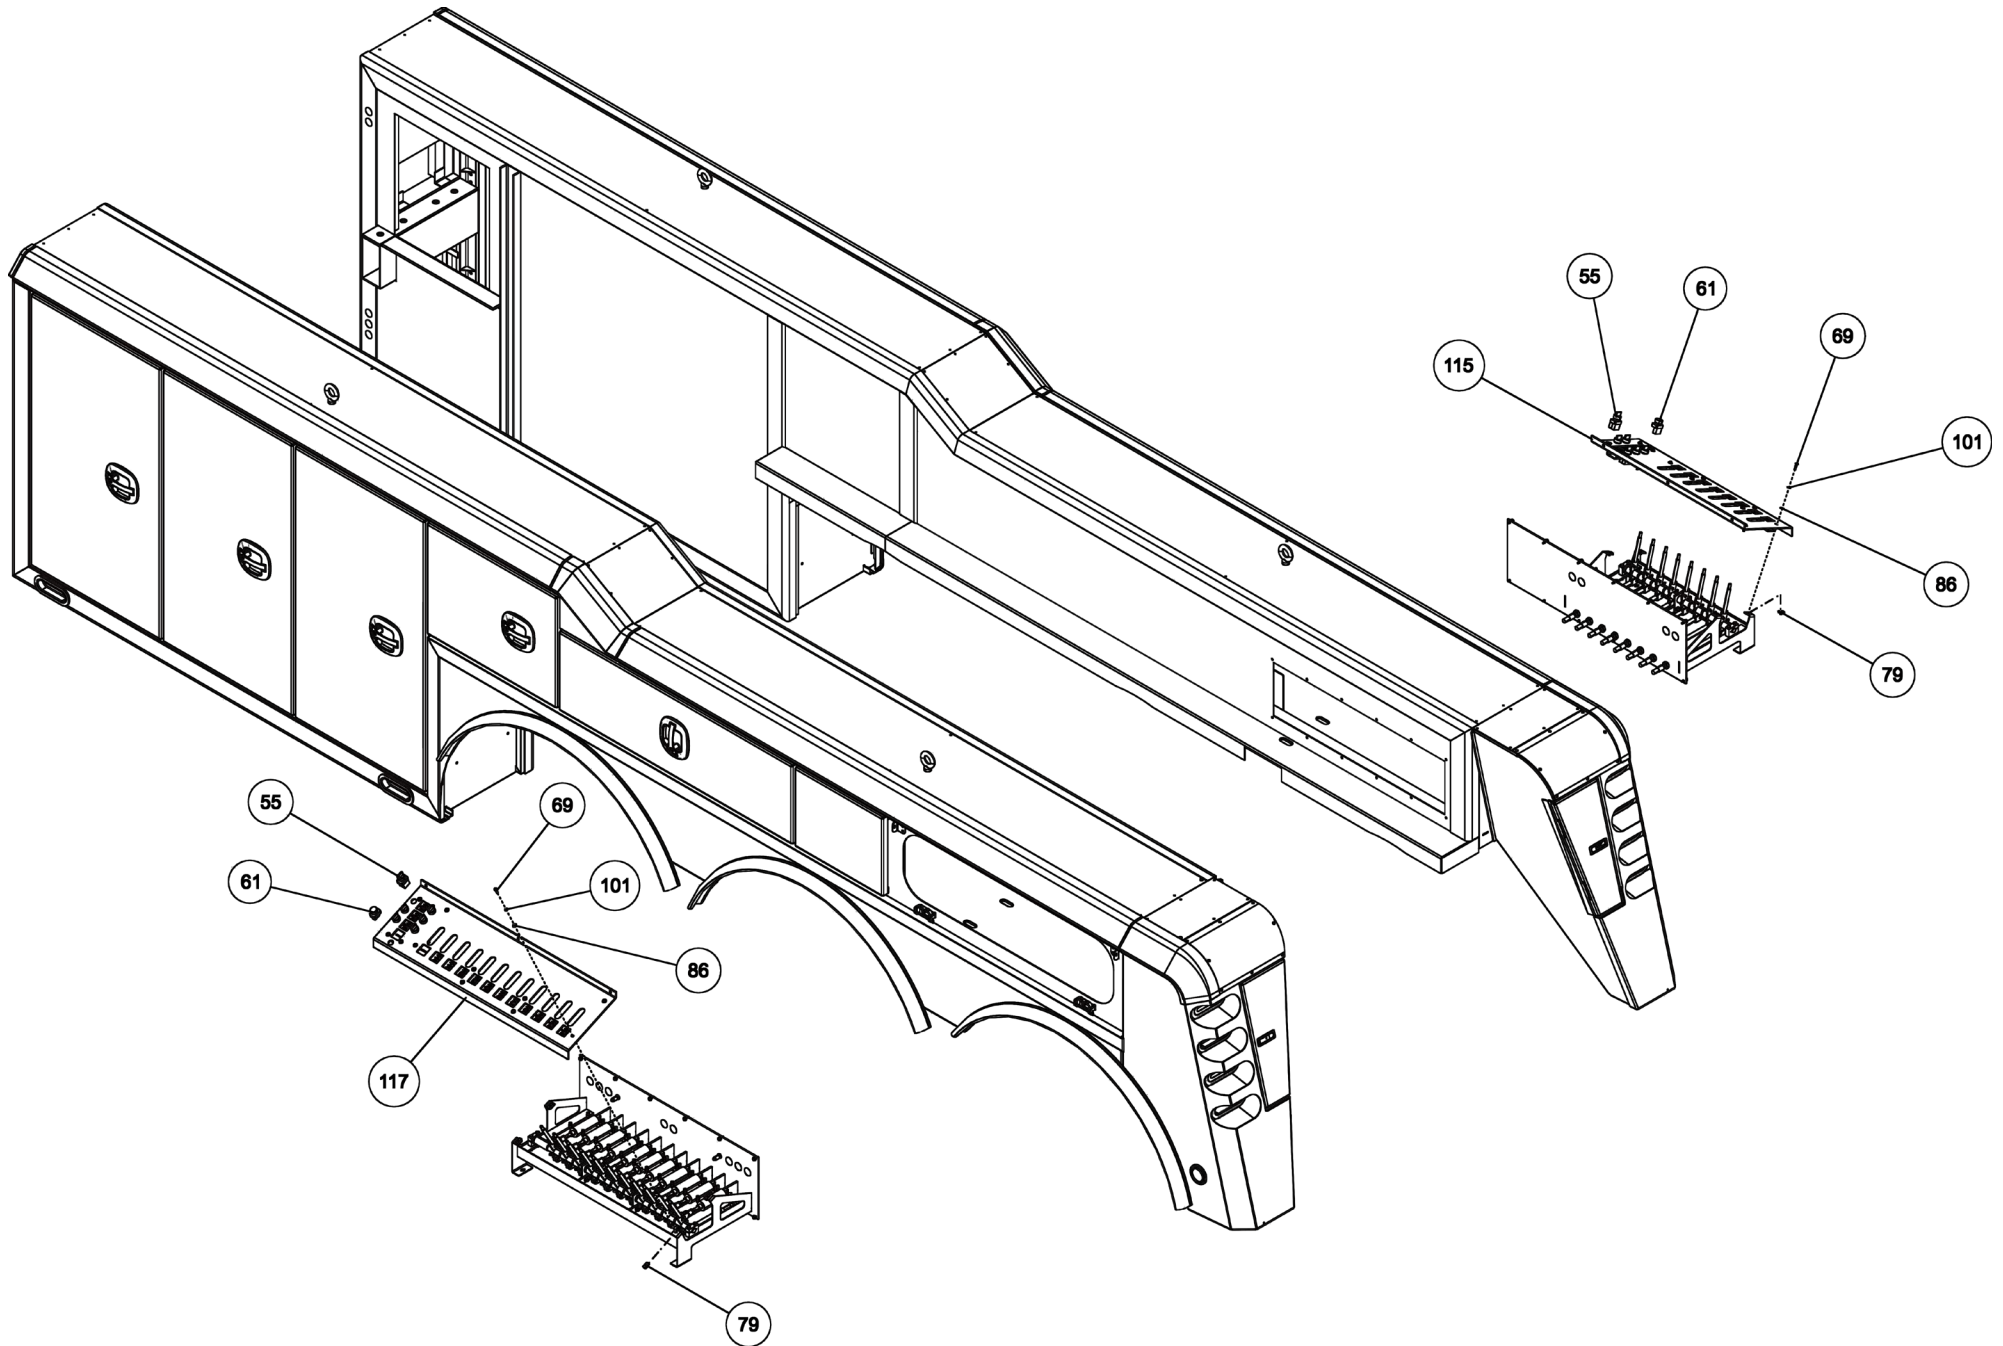

Section I - PARTS

09011768, BASIC UNIT ASSEMBLY, 9055XL XP850

Section I - PARTS

09011768, BASIC UNIT ASSEMBLY, 9055XL XP850

ITEM	PART NUMBER	DESCRIPTION	QTY
	09011768	9055 XL-XP850	-
1	0200052	CLEVIS LINK	11
2	0300364	CLAMP-HOSE,0.875"-2.75" 50"LBS	4
3	03005008	3/8" X 50' HD AIR HOSE REEL	2
4	0300649	UNION, STRAIGHT 12MJ - 12MJ	2
5	0300666	FITTING, BARB 24C4-24MP	2
6	0300671	HOSE, SUCTION 1-1/2 ID	38
7	0300835	KNOB-BOOM (UP-DOWN)	2
8	0300836	KNOB-CTRL-JACK (UP-DOWN)	4
9	0300837	KNOB-BOOM (IN-OUT)	2
10	0300891	PIPE NIPPLE, 1-1/2 X 3	2
11	0301470	FITTING, 90ELB 6MJ-8MB90	6
12	0301473	HOSE HYD, 18" LG	2
13	0301529	HOSE HYD, 58	2
14	0301577	1/4 OD PLASTIC AIRLINE, BLACK	43
15	0301620	FITTING, HYD. 6MJ - 6MB90	7
16	0301695	HOSE HYD, 91"	1
17	03017764	FITTING, 1/2" CLOSE NIPPLE	2
18	03017861	FITTING, 1/2X1/4 HEX BUSHING	2
19	0301909	RECEPTACLE BOOT	1
20	0301946	FITTING, BLKHD CONNECT	1
21	0301948	HD 7 WAY TRAILER CONNECT	1
22	0301965	HOSE HYD, 131"	2
23	0302000	HOSE HYD, 24"	1
24	0302088	BALL VALVE	2
25	0302205	GAUGE, FLUSH MNTG-6000 PSI	2
26	0302242	FITT, FLANGE 24 HOSE-24FL90	2
27	0302256	CABLE, CTRL 136	5
28	0302449	CABLE, CONTROL 148	10
29	0302534	FITTING, 45 DEG ELBOW	3
30	0302546	CLAMPING UNIT C-PH-10-2	2
31	0302550	C-SB-10-12 3/4 SPLIT	4
32	0302551	C-SN-10 SOCKET-HEAD	2
33	0302835	C-WA-10 WELD ADAPTER	4
34	0302836	SOCKET-HD STACKING NUTS	2
35	0302837	SPLIT BUSHING 1"	4
36	0302856	KNOB-TILT, 3/8-16 THREAD	1
37	0302901	HOSE HYD, 120" 12C12	8
38	0302911	HOSE HYD, 88"	1
39	0302932	ELBOW, 12MJ-20FL90	2
40	0303017	FITTING, CONNECTOR	6
41	0303089	RAMP PAD - 9055/5030	2
42	0303170	HOSE, HYD. 75"	4
43	0303185	HOSE HYD, 66" LG.	4
44	0303342	HOSE HYD, 30" LG 8FJX-6M3K-8MJ	6
45	0303350	HOSE HYD, 89" LG	2

ITEM	PART NUMBER	DESCRIPTION	QTY
46	0303351	HOSE HYD, 105" LG	1
47	0303352	HOSE HYD, 117" LG	1
48	0303380	KNOB-UNDERLIFT (IN-OUT)	1
49	0303382	KNOB - FOLD (UP-DN)	1
50	0303427	CABLE, CONTROL 114"	4
51	0303538	FITT, ADAPTER -BRASS 8FP-6MP	1
52	0303539	QUICK DISCONNECT 3/8 FPT	1
53	0303563	HOSE HYD, 27"	2
54	0306537	EMERGENCY SWITCH(RAMSEY)	2
55	0306540	ROTARY SELECT SWITCH OPERATOR	12
56	0306698	AIR CYLINDER-1.5BORE/1.71STROK	11
57	0306870	HOSE HYDR - 96"	1
58	0307119	PUMP - HYDRAULIC	1
59	0307525	HOSE, HYD ASSY 120" LGTH 90L	4
60	0307604	KNOB, RED LONG - SK0700-07	8
61	0310456	PUSH BUTTN OPER W/MTG(RED) N/C	2
62	0310645	BALL VALVE, 1/2 NPT	2
63	0310881	6 WAY DIVERTER VALVE-12V	2
64	0311191	ROLLER, POLY, 4" X 5/8"	2
65	0311355	HOBBS HOURMETER	1
66	0311755	WATER SEPARATOR-MONNIER	1
67	0312349	HOSE HYD 141" 6M2T 6FJX-6FJX45	2
68	0400005	SCREW, 6-32X1/2 PRH SS	6
69	04000381	SS BHSCS 1/4-20 X 1	14
70	0400057	SCREW, 1/4-20X1-1/4 HHC	11
71	0400062	SCREW, 1/4-20X3/4 THC	32
72	0400066	SCREW, 1/4-20X3/4 HHC GR5	10
73	0400078	SCREW, 1/4-20X2 HHC GR5	4
74	0400118	SCREW, 5/16-18X3/4 HHC GR5	4
75	0400122	SCREW, 3/8-16X1-1/4 HHC GR5	8
76	0400128	SCREW, 3/8-16X1-1/4 FHS GR8 BO	10
77	0400177	SCREW, 1/2-13X1-1/4 HHC GR5	4
78	0400367	NUT, 1/4-20 LOK	15
79	0400369	NUT, 1/4 SPR J	14
80	0400383	NUT, 5/16-24 HEX	35
81	0400392	NUT, 3/8-16 LOK	18
82	0400393	NUT, 3/8-16 JAM	19
83	0400401	NUT, 7/16-20 JAM PL	11
84	0400451	WASHER, 1/4	2
85	0400452	LKWASHER, 1/4	10
86	0400454	WASHER, 1/4 SS	22
87	0400466	LKWASHER, 5/16 INT	35
88	0400480	WASHER, 3/8	16
89	0400491	LKWASHER, 1/2	24
90	0400492	WASHER, 1/2	2
91	0400497	WASHER, 1/2 GR8	6