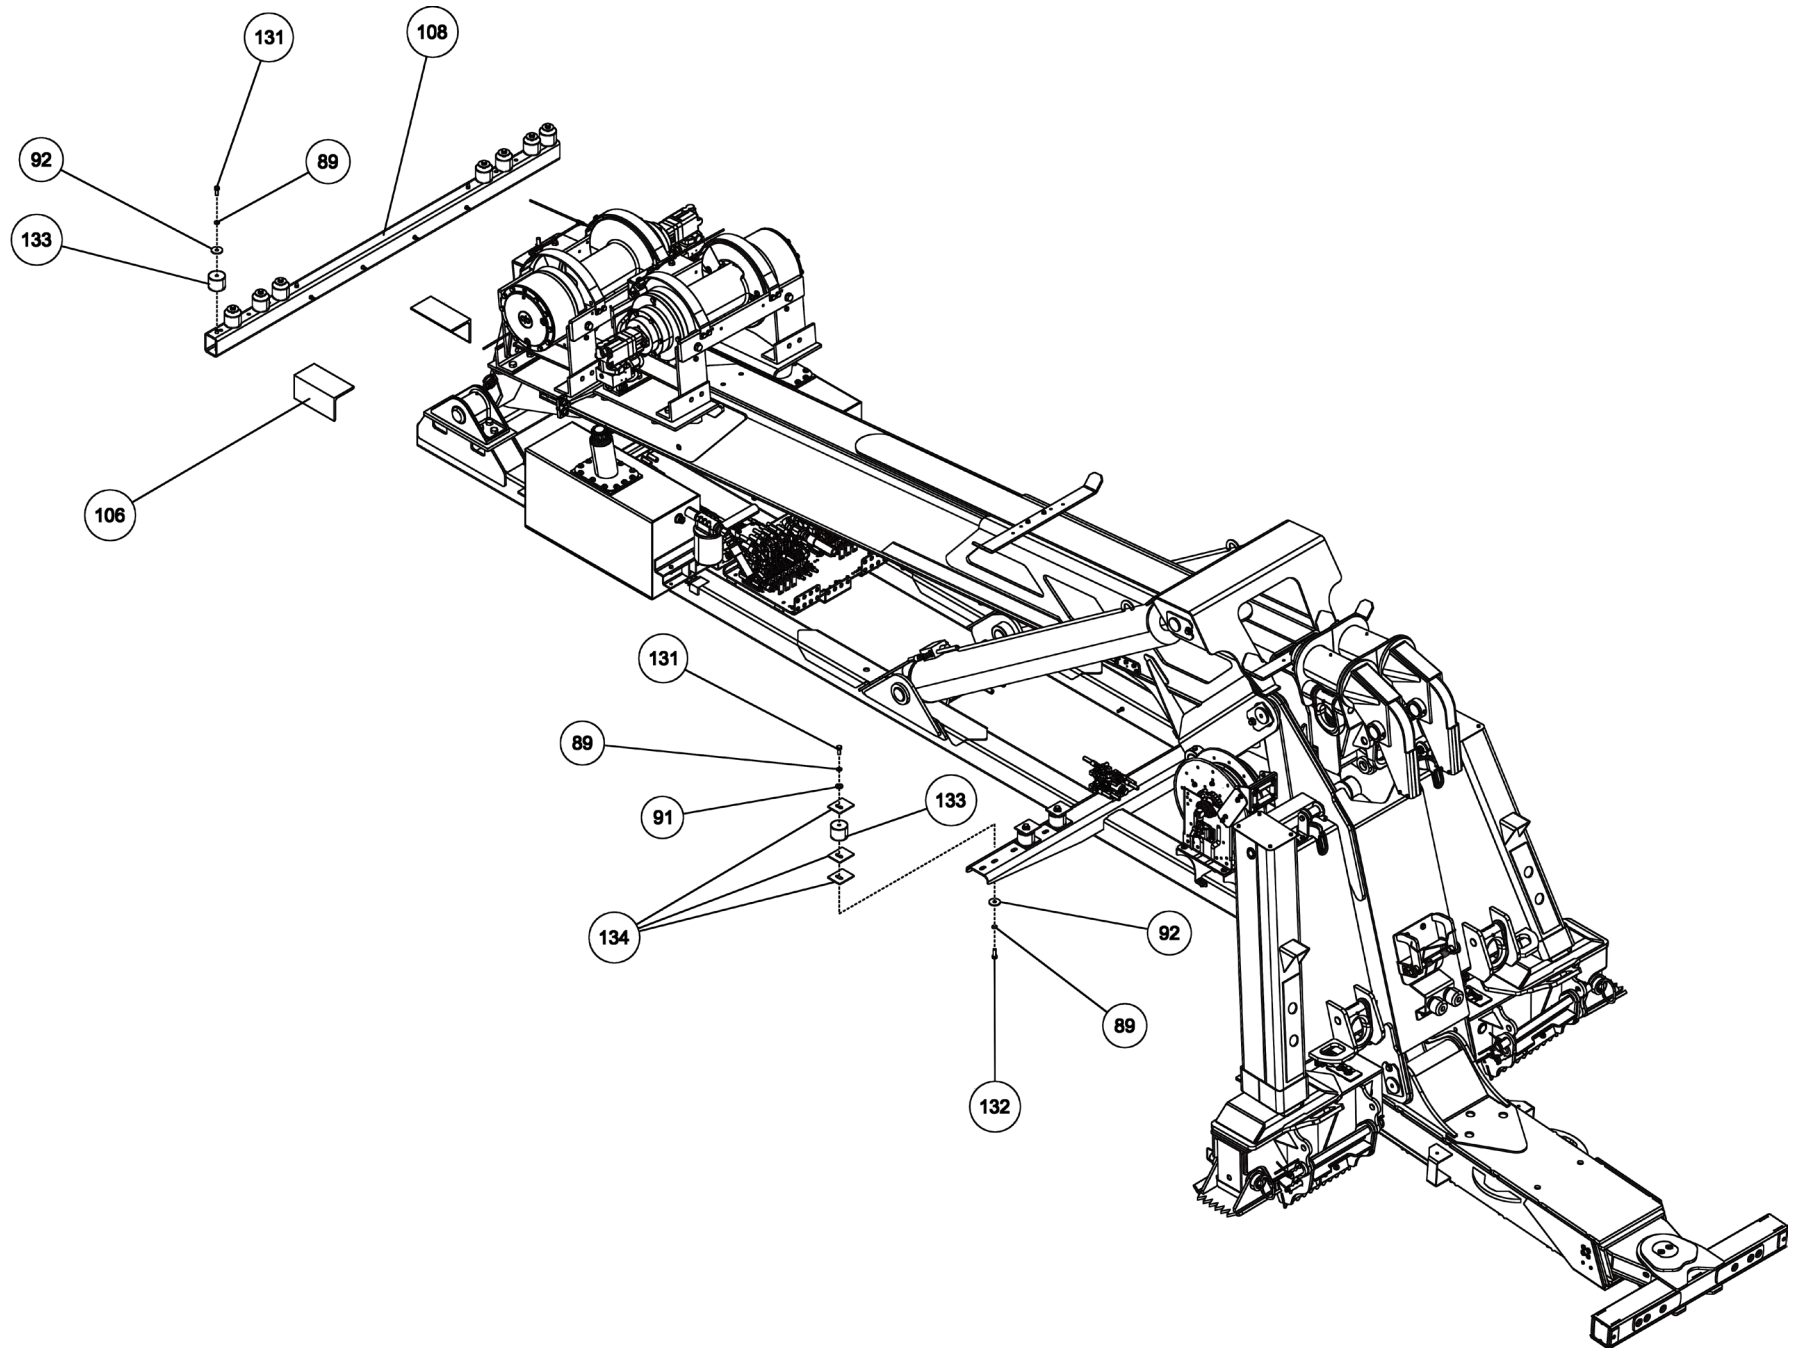

Section I - PARTS

09011768, BASIC UNIT ASSEMBLY, 9055XL XP850

Section I - PARTS

09011768, BASIC UNIT ASSEMBLY, 9055XL XP850

ITEM	PART NUMBER	DESCRIPTION	QTY
	09011768	9055 XL-XP850	-
1	0200052	CLEVIS LINK	11
2	0300364	CLAMP-HOSE,0.875"-2.75" 50"LBS	4
3	03005008	3/8" X 50' HD AIR HOSE REEL	2
4	0300649	UNION, STRAIGHT 12MJ - 12MJ	2
5	0300666	FITTING, BARB 24C4-24MP	2
6	0300671	HOSE, SUCTION 1-1/2 ID	38
7	0300835	KNOB-BOOM (UP-DOWN)	2
8	0300836	KNOB-CTRL-JACK (UP-DOWN)	4
9	0300837	KNOB-BOOM (IN-OUT)	2
10	0300891	PIPE NIPPLE, 1-1/2 X 3	2
11	0301470	FITTING, 90ELB 6MJ-8MB90	6
12	0301473	HOSE HYD, 18" LG	2
13	0301529	HOSE HYD, 58	2
14	0301577	1/4 OD PLASTIC AIRLINE, BLACK	43
15	0301620	FITTING, HYD. 6MJ - 6MB90	7
16	0301695	HOSE HYD, 91"	1
17	03017764	FITTING, 1/2" CLOSE NIPPLE	2
18	03017861	FITTING, 1/2X1/4 HEX BUSHING	2
19	0301909	RECEPTACLE BOOT	1
20	0301946	FITTING, BLKHD CONNECT	1
21	0301948	HD 7 WAY TRAILER CONNECT	1
22	0301965	HOSE HYD, 131"	2
23	0302000	HOSE HYD, 24"	1
24	0302088	BALL VALVE	2
25	0302205	GAUGE, FLUSH MNTG-6000 PSI	2
26	0302242	FITT, FLANGE 24 HOSE-24FL90	2
27	0302256	CABLE, CTRL 136	5
28	0302449	CABLE, CONTROL 148	10
29	0302534	FITTING, 45 DEG ELBOW	3
30	0302546	CLAMPING UNIT C-PH-10-2	2
31	0302550	C-SB-10-12 3/4 SPLIT	4
32	0302551	C-SN-10 SOCKET-HEAD	2
33	0302835	C-WA-10 WELD ADAPTER	4
34	0302836	SOCKET-HD STACKING NUTS	2
35	0302837	SPLIT BUSHING 1"	4
36	0302856	KNOB-TILT, 3/8-16 THREAD	1
37	0302901	HOSE HYD, 120" 12C12	8
38	0302911	HOSE HYD, 88"	1
39	0302932	ELBOW, 12MJ-20FL90	2
40	0303017	FITTING, CONNECTOR	6
41	0303089	RAMP PAD - 9055/5030	2
42	0303170	HOSE, HYD. 75"	4
43	0303185	HOSE HYD, 66" LG.	4
44	0303342	HOSE HYD, 30" LG 8FJX-6M3K-8MJ	6
45	0303350	HOSE HYD, 89" LG	2