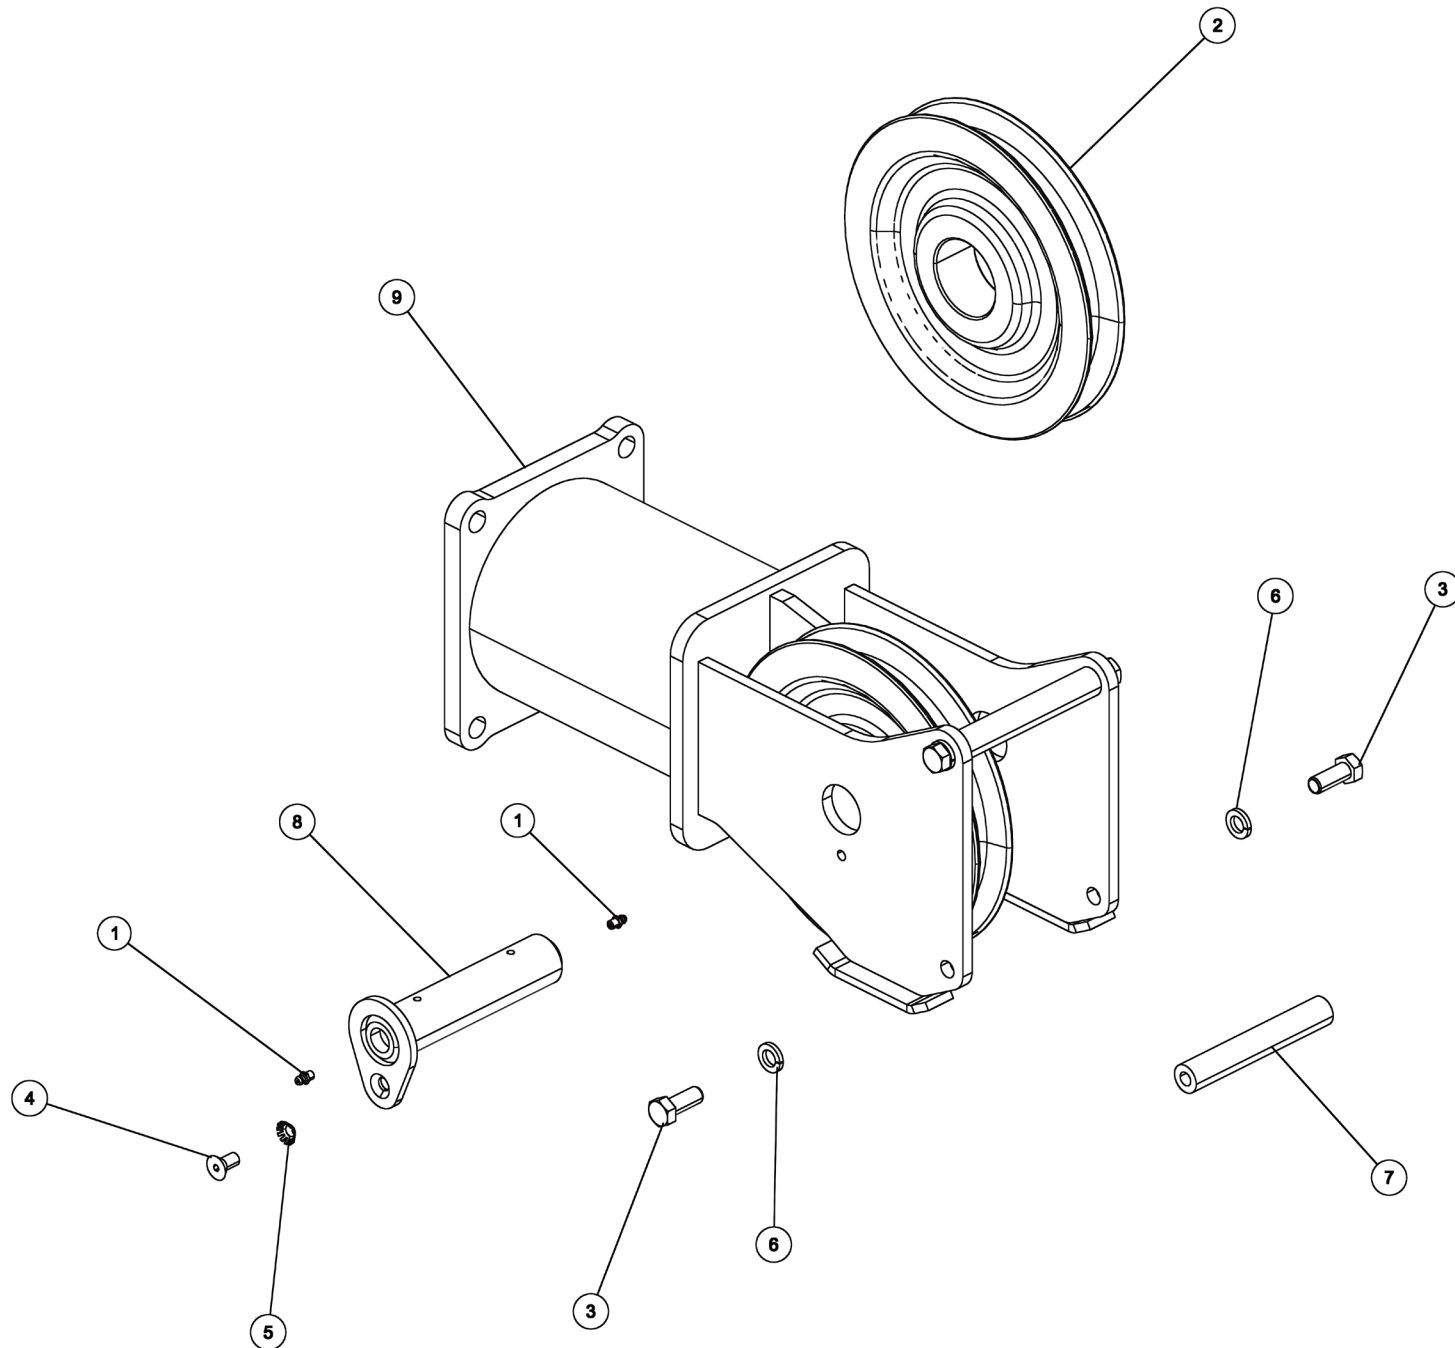

Section I - PARTS

0912091, EXTEND SHEAVE ASSEMBLY 9055

Section I - PARTS

0912091, EXTEND SHEAVE ASSEMBLY 9055

ITEM	PART NUMBER	DESCRIPTION	QTY
	0912091	EXTEND SHEAVE ASSY 9055 2015	-
1	0300113	GREASE FITTING, 1/4-28 STR	2
2	0303441	SHEAVE-10" DIA X 1.5 BORE	2
3	0400177	SCREW, 1/2-13X1-1/4 HHC GR5	4
4	0400223	SCREW, 3/8-16X3/4 SHC	1
5	0400483	LKWASHER, 3/8 CET	1
6	0400491	LKWASHER, 1/2	4
7	0717743	ROD, EXTEND SHEAVE SPACER	2
8	0806722	SHAFT - EXTEND SHEAVE WELD'T	1
9	0810620	EXTEND SHEAVE BRACKET WLDMT	1