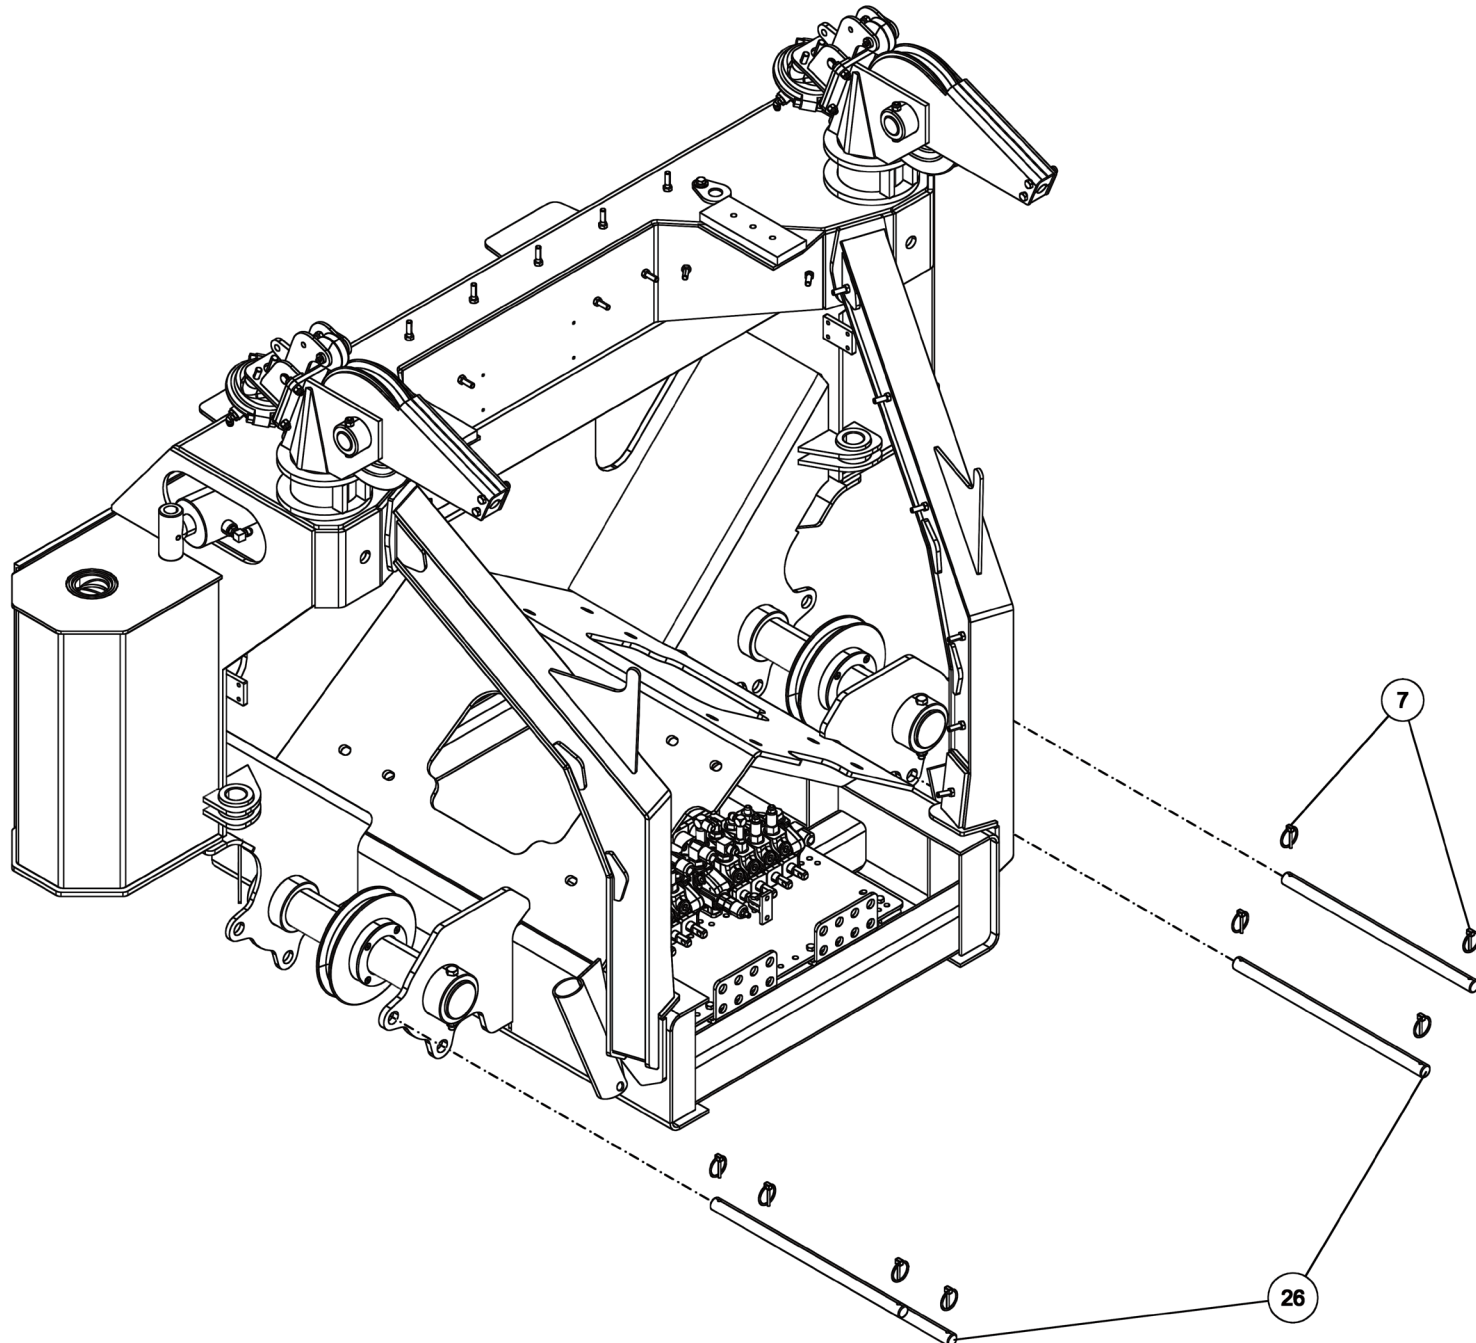

Section I - PARTS

09006278, FRAME ASSEMBLY XP850 2-SPEED

Section I - PARTS

09006278, FRAME ASSEMBLY XP850 2-SPEED

ITEM	PART NUMBER	DESCRIPTION	QTY
	09006278	FRAME ASSSEMBLY XP850- 2 SPD	-
1	03000005	HOSE HYD, 80.5"	4
2	0300041	CONNECTOR, 8MJ-8MB	4
3	0300113	GREASE FITTING, 1/4-28 STR	2
4	0301620	FITTING, HYD. 6MJ - 6MB90	4
5	0301837	INLINE ORIFICE	4
6	0302313	HOSE HYD, 25"	4
7	0302474	PIN, LINCH 3/16	8
8	0302805	HOSE HYD, 10"	4
9	0306746	CYL HYD - FOLD	2
10	0307061	WINCH-35K dp 2-SP N.DRUM W/TEN	2
11	0400126	SCREW, 3/8-16X1 HHC GR5	2
12	0400157	SCREW, 3/8-16X1-3/4 HHC GR5	4
13	0400206	SCREW, 1/2-13X5 HHC GR5	2
14	0400262	SCREW, 5/8-11X2-1/2 HHC GR8	1
15	0400392	NUT, 3/8-16 LOK	4
16	0400408	NUT, 1/2-13 LOK	2
17	0400426	NUT, 5/8-11 LOK GR8	1
18	0400480	WASHER, 3/8	8
19	0400482	LKWASHER, 3/8	2
20	0400503	WASHER, 5/8 GR8	1
21	0715947	ANGLE, WINCH MTG	2
22	0715948	ANGLE, WINCH MTG	2
23	0715949	ANGLE, WINCH MTG	2
24	0715950	ANGLE, WINCH MTG	2
25	0717763	PIN, FLEET SHEAVE	2
26	0717843	PIN, CABLE RETAINER	4
27	0806728	FRAME WELDMENT	1
28	09006277	VALVE PAN ASSY WALVOIL XP850	1
29	0908055	REVERSING SHEAVE SUB-ASSEMBLY	2
30	0908062	CABLE SHEAVE & TENSIONER ASSY	2
31	805352500	PIN WELD'T UPPER TILT CY	2
32	9011053	FITTING, BRASS 1/4 TUBE-1/4 MP	2