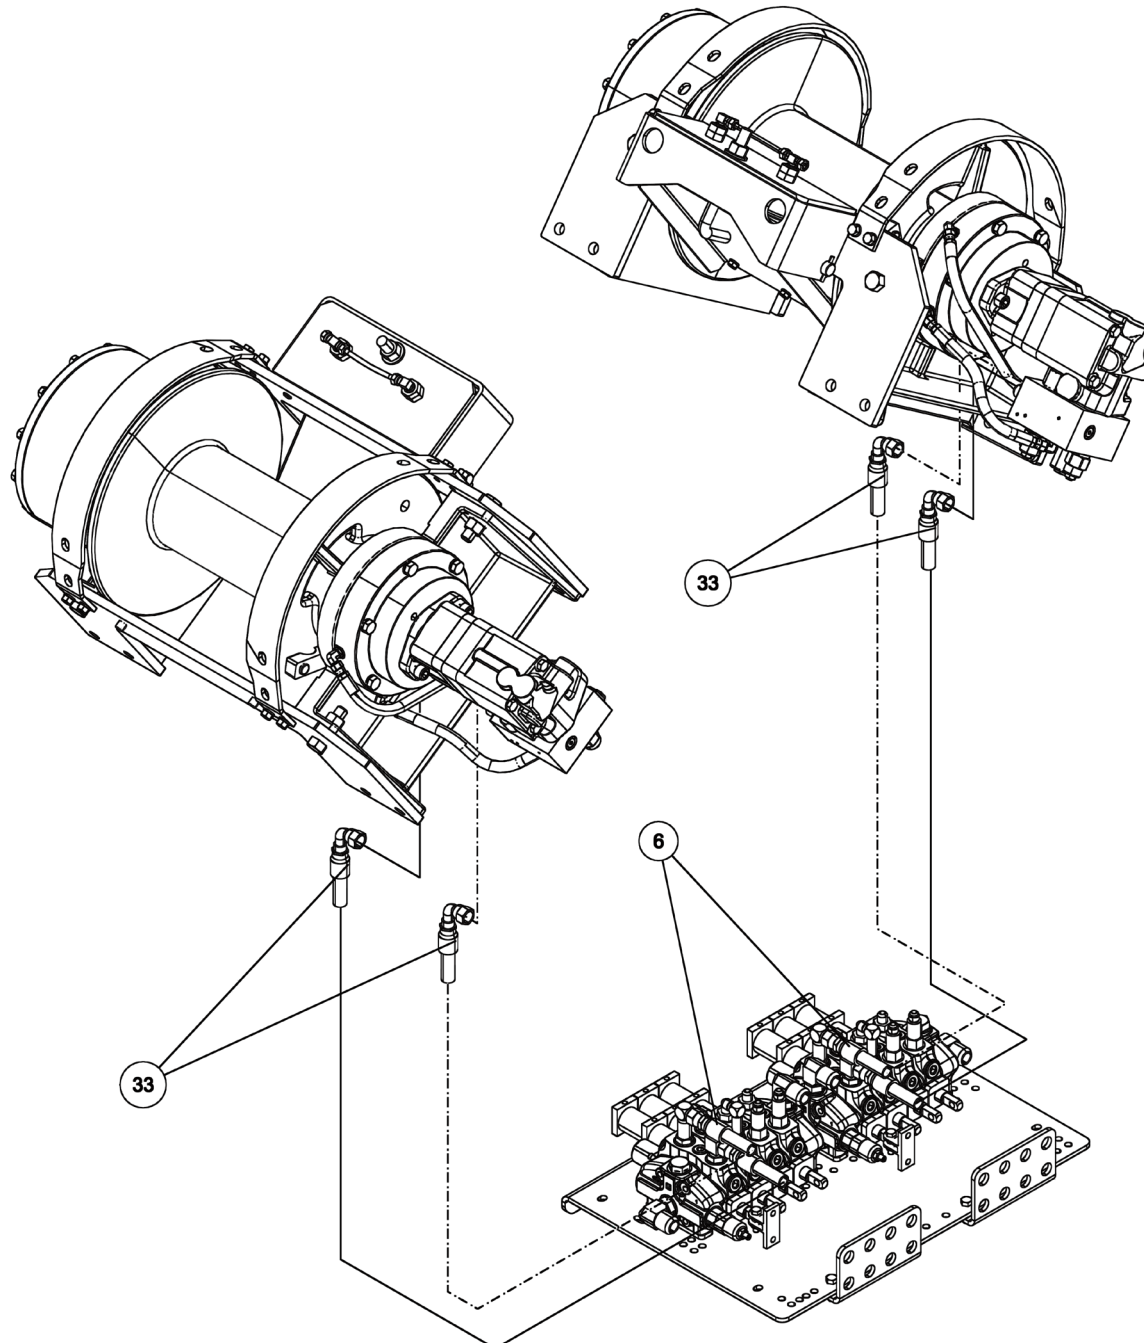

Section I - PARTS

09006278, FRAME ASSEMBLY XP850 2-SPEED

Section I - PARTS

09006278, FRAME ASSEMBLY XP850 2-SPEED

ITEM	PART NUMBER	DESCRIPTION	QTY
	09006278	FRAME ASSSEMBLY XP850- 2 SPD	-
1	03000005	HOSE HYD, 80.5"	4
2	0300041	CONNECTOR, 8MJ-8MB	4
3	0300113	GREASE FITTING, 1/4-28 STR	2
4	0301620	FITTING, HYD. 6MJ - 6MB90	4
5	0301837	INLINE ORIFICE	4
6	0302313	HOSE HYD, 25"	4
7	0302474	PIN, LINCH 3/16	8
8	0302805	HOSE HYD, 10"	4
9	0306746	CYL HYD - FOLD	2
10	0307061	WINCH-35K dp 2-SP N.DRUM W/TEN	2
11	0400126	SCREW, 3/8-16X1 HHC GR5	2
12	0400157	SCREW, 3/8-16X1-3/4 HHC GR5	4
13	0400206	SCREW, 1/2-13X5 HHC GR5	2
14	0400262	SCREW, 5/8-11X2-1/2 HHC GR8	1
15	0400392	NUT, 3/8-16 LOK	4
16	0400408	NUT, 1/2-13 LOK	2
17	0400426	NUT, 5/8-11 LOK GR8	1
18	0400480	WASHER, 3/8	8
19	0400482	LKWASHER, 3/8	2
20	0400503	WASHER, 5/8 GR8	1
21	0715947	ANGLE, WINCH MTG	2
22	0715948	ANGLE, WINCH MTG	2
23	0715949	ANGLE, WINCH MTG	2
24	0715950	ANGLE, WINCH MTG	2
25	0717763	PIN, FLEET SHEAVE	2
26	0717843	PIN, CABLE RETAINER	4
27	0806728	FRAME WELDMENT	1
28	09006277	VALVE PAN ASSY WALVOIL XP850	1
29	0908055	REVERSING SHEAVE SUB-ASSEMBLY	2
30	0908062	CABLE SHEAVE & TENSIONER ASSY	2
31	805352500	PIN WELD'T UPPER TILT CY	2
32	9011053	FITTING, BRASS 1/4 TUBE-1/4 MP	2