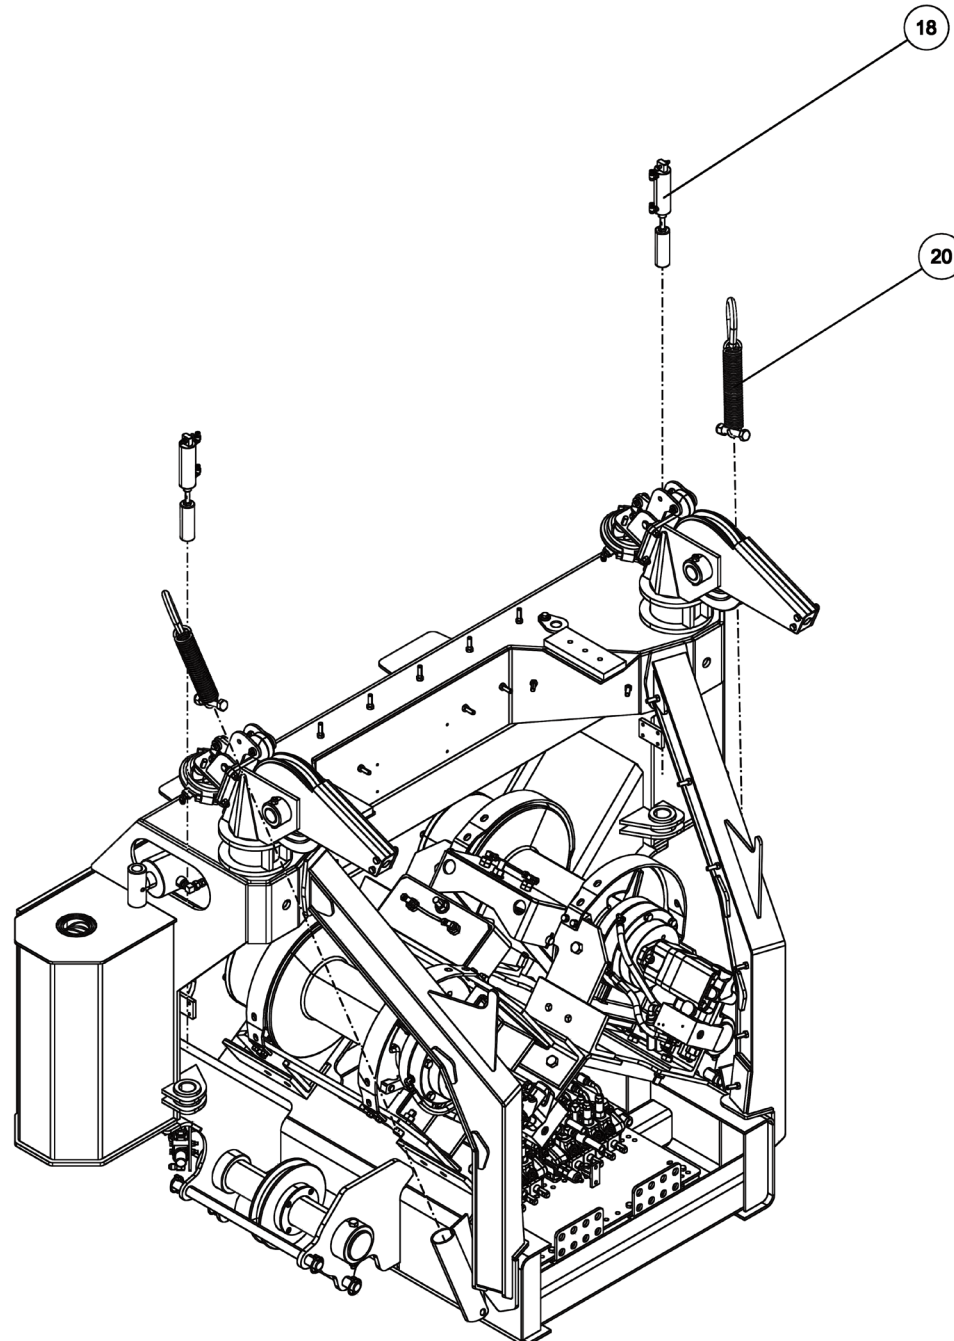

Section I - PARTS

09006272, SIDEWINDER ASSEMBLY 2-SPEED WALVOIL

Section I - PARTS

09006272, SIDEWINDER ASSEMBLY 2-SPEED WALVOIL

ITEM	PART NUMBER	DESCRIPTION	QTY
	09006272	SIDEWINDER ASSY-2SPEED WALVOIL	-
1	0300108	SNAP RING, 2.5 5100-250	2
2	0301470	FITTING, 90ELB 6MJ-8MB90	4
3	0301861	QUICK PIN,LINCH -B7932 PL 7/16	2
4	0301895	GREASE FITTING, 1/8 STR PTF	4
5	0302000	HOSE HYD, 24"	2
6	0303866	HOSE HYD, 68	4
7	0307452	HOSE, HYD 146" LG	4
8	0310397	VALVE, DIVERTER WALVOIL	2
9	0310398	HANDLE, DIVERTER VALVE	2
10	0400126	SCREW, 3/8-16X1 HHC GR5	2
11	0400367	NUT, 1/4-20 LOK	6
12	0400451	WASHER, 1/4	6
13	0400480	WASHER, 3/8	2
14	0400482	LKWASHER, 3/8	2
15	0719585	D-RING, TOWING	2
16	0803923	PIN WLDT - D RING	2
17	0806727	PIN - PIVOT WLD'T	2
18	09000229	PIVOT MTG HOUSE LOCK ASSY	2
19	09006278	FRAME ASSSEMBLY XP850- 2 SPD	1
20	0906572	KIT-WINCH CABLE STOW	2
21	0908052	LH LEG ASSEMBLY	1
22	0908053	RH LEG ASSEMBLY	1
23	805352500	PIN WELD'T UPPER TILT CY	2
24	9041011	1/4 NC X 2 1/2 HHCS PL GR8	6