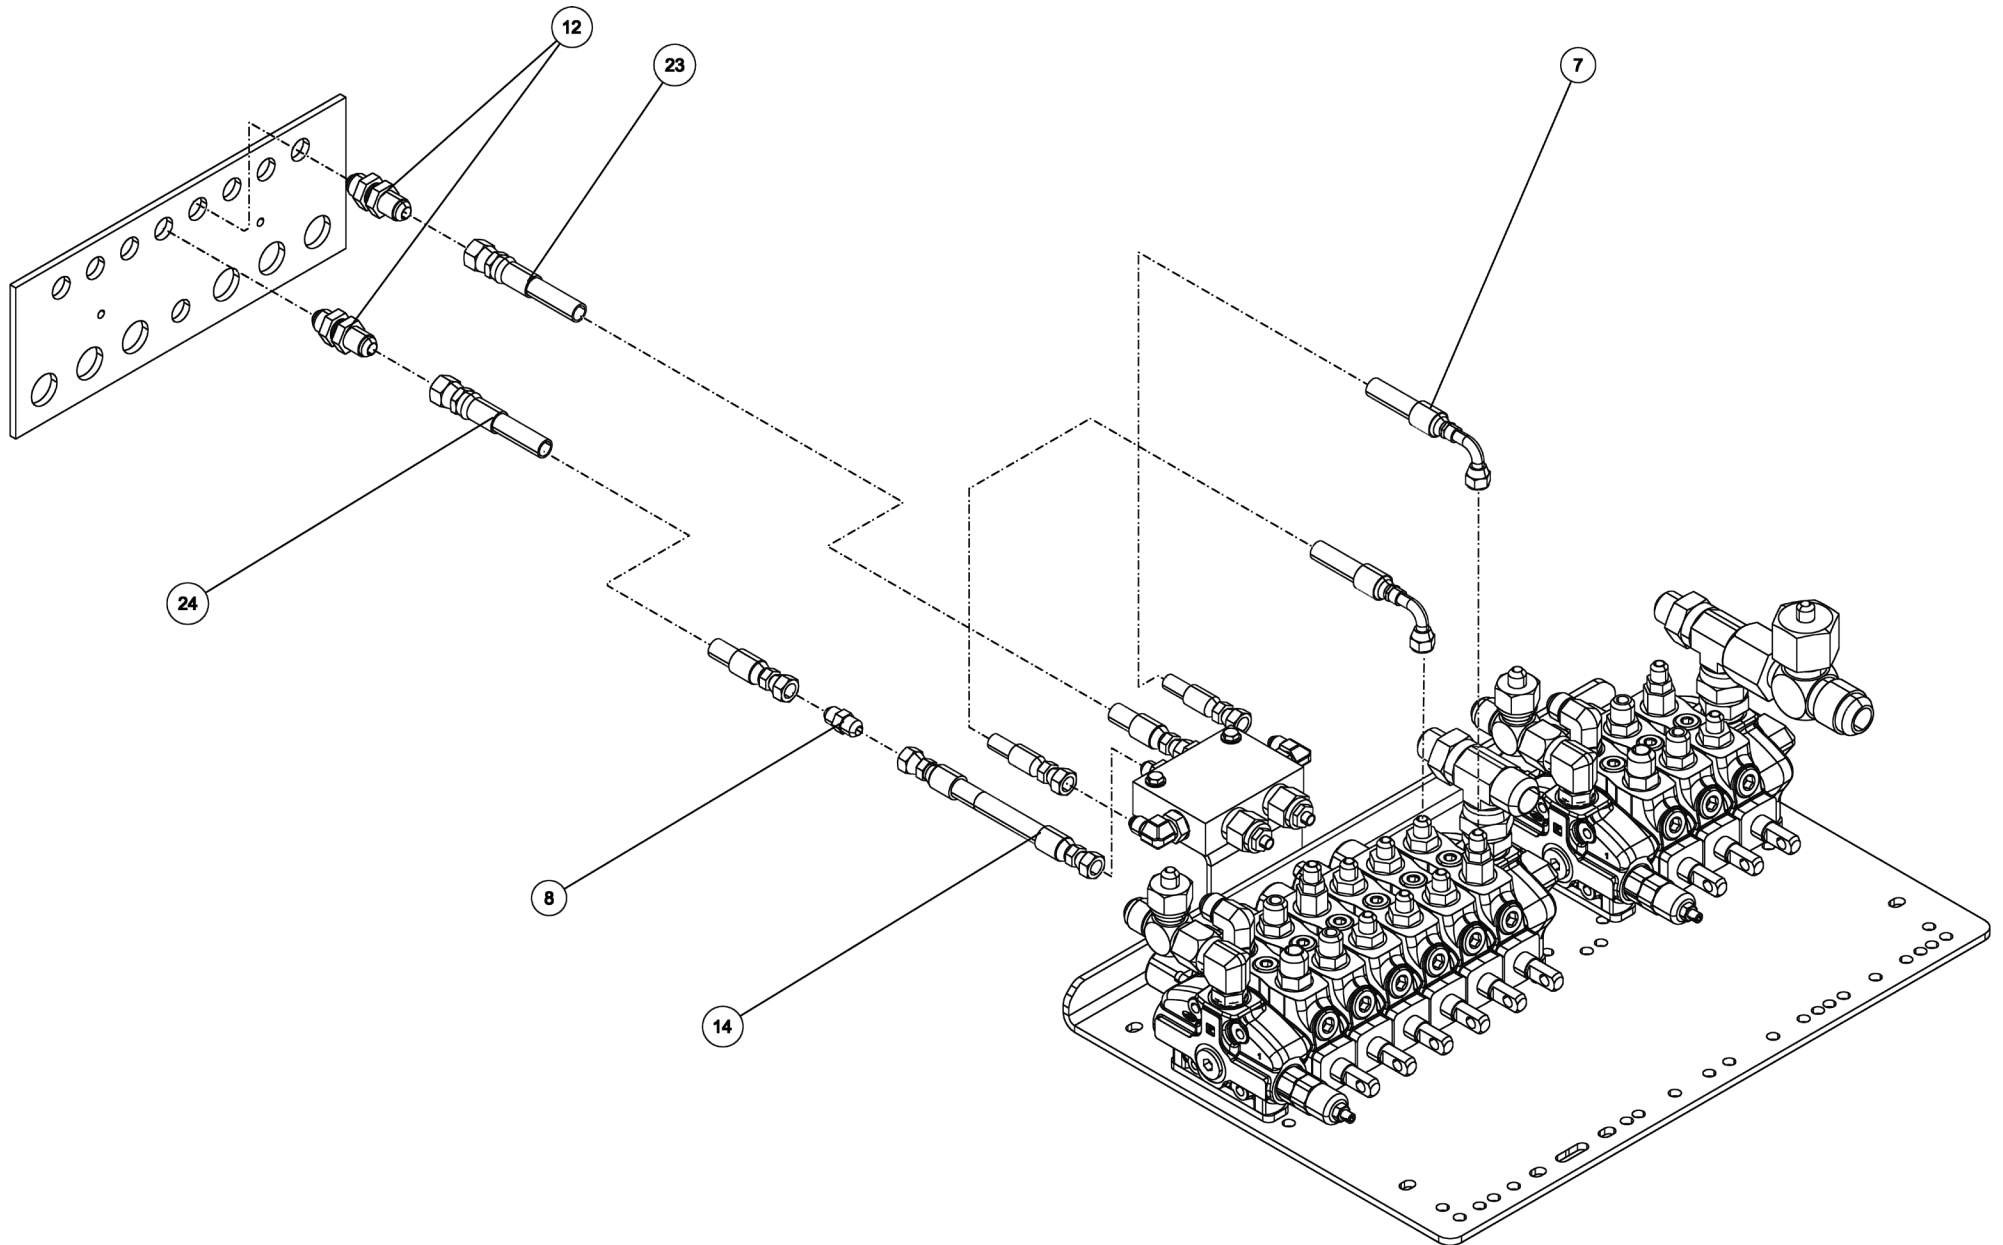

Section I - PARTS

09006276, 9055XL XP850 SUBFRAME ASSEMBLY

Section I - PARTS

09006276, 9055XL XP850 SUBFRAME ASSEMBLY

ITEM	PART NUMBER	DESCRIPTION	QTY
	09006276	9055 XL-XP850 SUBFRM ASSY	-
1	0200054	CONNECTOR, CONTROL CABLE	6
2	0300113	GREASE FITTING, 1/4-28 STR	6
3	0300657	HOSE HYD, 46" LG	2
4	0300659	HOSE HYD, 45"	2
5	0300787	HOSE HYD, 53" LG	2
6	0301093	BULKHEAD UNION,3/4" JIC	6
7	0301473	HOSE HYD, 18" LG	2
8	0301837	INLINE ORIFICE	1
9	0302276	FITTING, ELB 90 DEG	4
10	0302538	BUSHING - U/L	2
11	0302574	FITTING-BULKHEAD RUN TEE	2
12	0302576	FITTING, BULKHEAD UNION	8
13	0302584	HOSE HYD, 50"	2
14	0302805	HOSE HYD, 10"	1
15	0303008	ADJUSTABLE CLEVIS	3
16	0303339	HOSE HYD, 45" LG	2
17	0303341	HOSE HYD, 36" LG16FJX-16-16FJX	2
18	0303344	HOSE HYD, 46"LG 12FJX-10-10FJX	2
19	0303345	HOSE HYD, 48"LG 12FJX-10-10FJX	2
20	0303346	HOSE HYD, 48" LG	1
21	0303347	HOSE HYD, 50" LG	1
22	0303348	HOSE HYD, 48" LG	2
23	0303562	HOSE HYD, 37"	1
24	0303563	HOSE HYD, 27"	1
25	0312575	BOOM PIVOT BRKT-MACHINED	2
26	0313096	CYL, 9055 GEN X BOOM LIFT	2
27	0400070	SCREW, 1/4-20X1 HHC GR5	2

ITEM	PART NUMBER	DESCRIPTION	QTY
28	0400103	SCREW, 5/16-18X1-1/4 HHC GR5	9
29	0400107	SCREW, 5/16-18X2-1/2 HHC GR5	2
30	0400122	SCREW, 3/8-16X1-1/4 HHC GR5	6
31	0400126	SCREW, 3/8-16X1 HHC GR5	8
32	0400206	SCREW, 1/2-13X5 HHC GR5	2
33	0400286	SCREW, 3/4-10X2-3/4 HHC GR8	1
34	0400367	NUT, 1/4-20 LOK	2
35	0400382	NUT, 5/16-18 LOK	9
36	0400392	NUT, 3/8-16 LOK	1
37	0400408	NUT, 1/2-13 LOK	2
38	0400431	NUT, 3/4-10 LOK GR8	1
39	0400480	WASHER, 3/8	1
40	0400776	NUT, 5/16-18 JAM LOK	2
41	07007925	BRACKET, RH AIR REEL	1
42	07007926	BRACKET, LH AIR REEL	1
43	0708094	PIN, LIFT CYL	2
44	0711287	PLATE, BULKHEAD	1
45	0714581	PLATE, BOLTING	4
46	0719585	D-RING, TOWING	2
47	0726588	ANGLE - CABLE BULKHEAD DOUBLE	2
48	0726589	ANGLE - CABLE BULKHEAD SINGLE	1
49	0810618	SUBFRAME WELD'T - 9055 XL	1
50	09006273	PAN-VALVE ASSY 9055 XL-XP	1
51	0907140	KIT-VALVE COVER 9055	1
52	0907802	KIT - RESERVOIR 5130-9055	1
53	GA0215	PIN-"D" RING	2