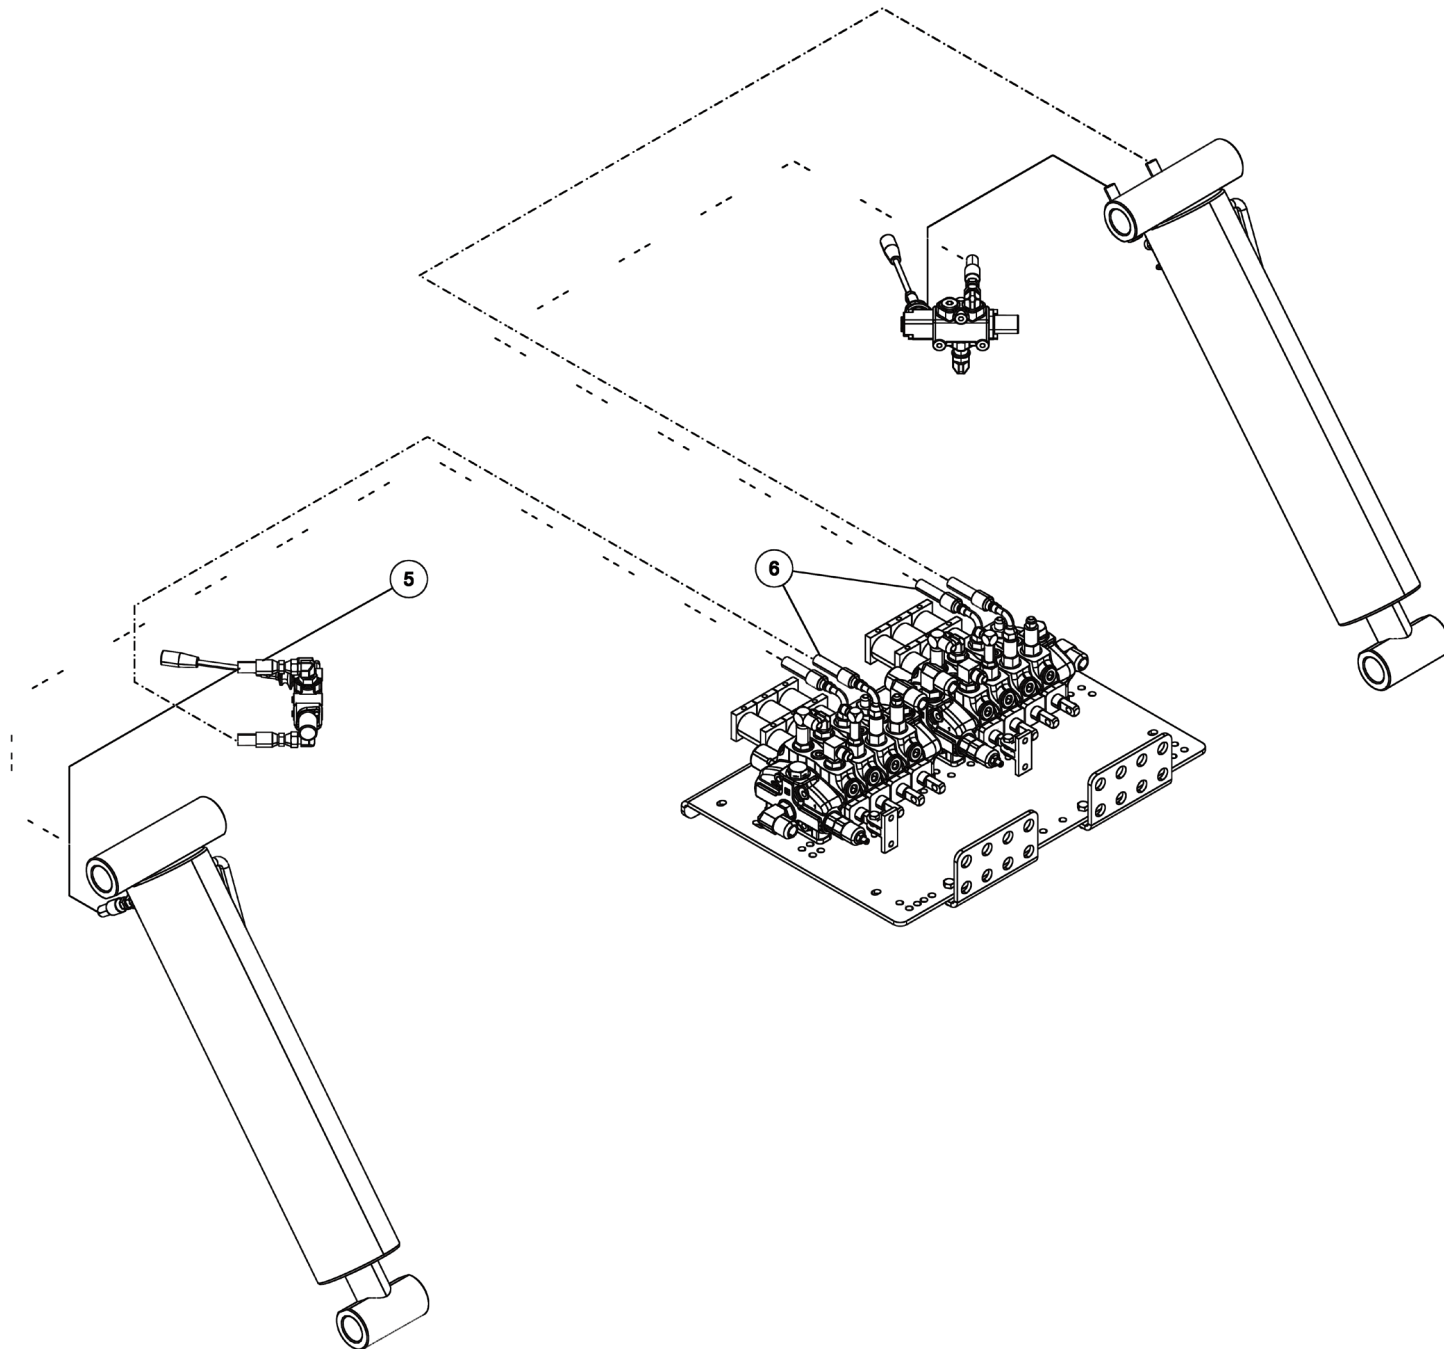

Section I - PARTS

09006272, SIDEWINDER ASSEMBLY 2-SPEED WALVOIL

Section I - PARTS

09006272, SIDEWINDER ASSEMBLY 2-SPEED WALVOIL

ITEM	PART NUMBER	DESCRIPTION	QTY
	09006272	SIDEWINDER ASSY-2SPEED WALVOIL	-
1	0300108	SNAP RING, 2.5 5100-250	2
2	0301470	FITTING, 90ELB 6MJ-8MB90	4
3	0301861	QUICK PIN,LINCH -B7932 PL 7/16	2
4	0301895	GREASE FITTING, 1/8 STR PTF	4
5	0302000	HOSE HYD, 24"	2
6	0303866	HOSE HYD, 68	4
7	0307452	HOSE, HYD 146" LG	4
8	0310397	VALVE, DIVERTER WALVOIL	2
9	0310398	HANDLE, DIVERTER VALVE	2
10	0400126	SCREW, 3/8-16X1 HHC GR5	2
11	0400367	NUT, 1/4-20 LOK	6
12	0400451	WASHER, 1/4	6
13	0400480	WASHER, 3/8	2
14	0400482	LKWASHER, 3/8	2
15	0719585	D-RING, TOWING	2
16	0803923	PIN WLDT - D RING	2
17	0806727	PIN - PIVOT WLD'T	2
18	09000229	PIVOT MTG HOUSE LOCK ASSY	2
19	09006278	FRAME ASSSEMBLY XP850- 2 SPD	1
20	0906572	KIT-WINCH CABLE STOW	2
21	0908052	LH LEG ASSEMBLY	1
22	0908053	RH LEG ASSEMBLY	1
23	805352500	PIN WELD'T UPPER TILT CY	2
24	9041011	1/4 NC X 2 1/2 HHCS PL GR8	6