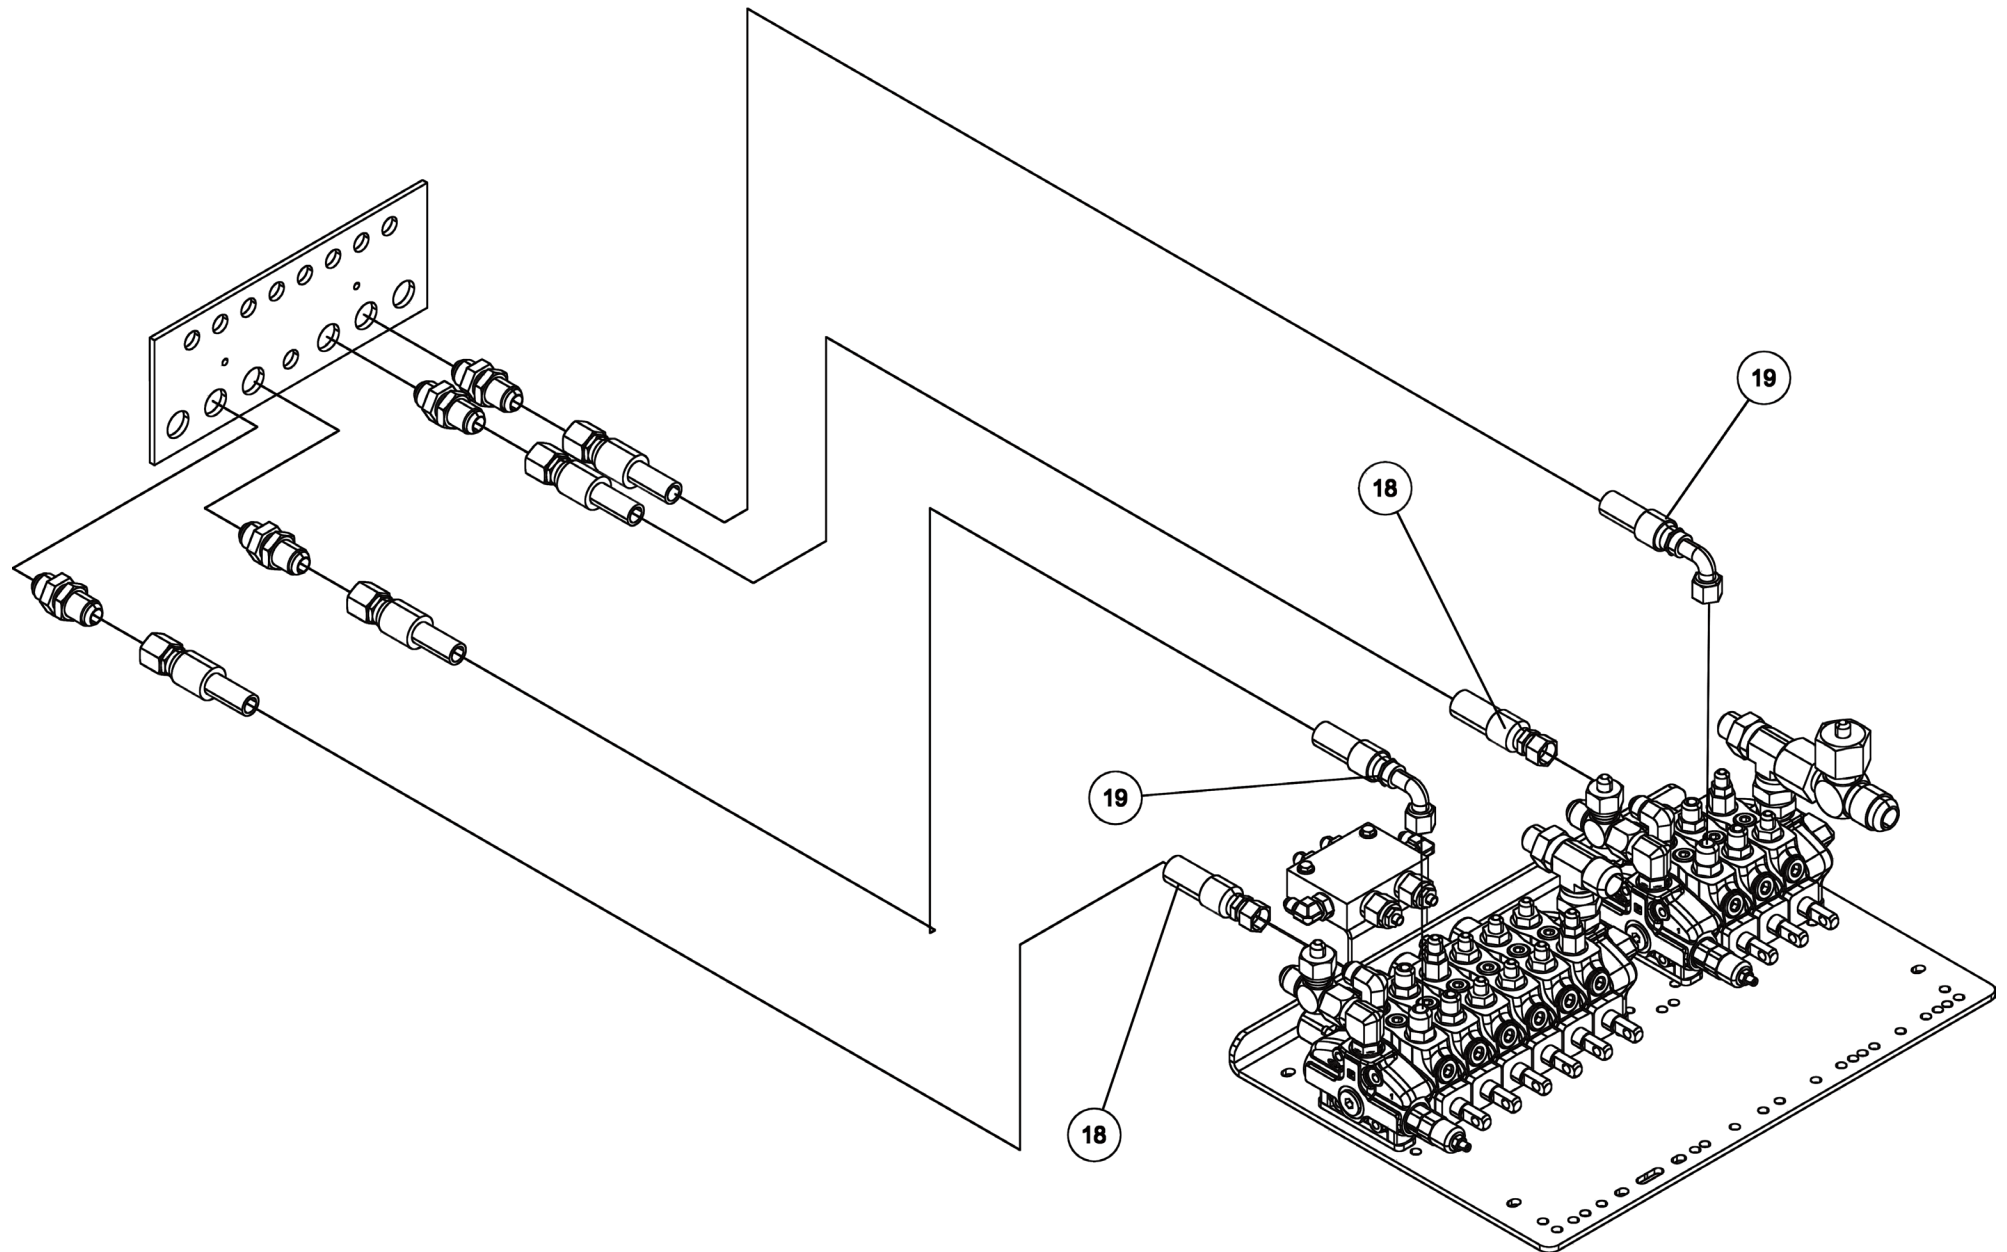

Section I - PARTS

09006276, 9055XL XP850 SUBFRAME ASSEMBLY

Section I - PARTS

09006276, 9055XL XP850 SUBFRAME ASSEMBLY

ITEM	PART NUMBER	DESCRIPTION	QTY
	09006276	9055 XL-XP850 SUBFRM ASSY	-
1	0200054	CONNECTOR, CONTROL CABLE	6
2	0300113	GREASE FITTING, 1/4-28 STR	6
3	0300657	HOSE HYD, 46" LG	2
4	0300659	HOSE HYD, 45"	2
5	0300787	HOSE HYD, 53" LG	2
6	0301093	BULKHEAD UNION,3/4" JIC	6
7	0301473	HOSE HYD, 18" LG	2
8	0301837	INLINE ORIFICE	1
9	0302276	FITTING, ELB 90 DEG	4
10	0302538	BUSHING - U/L	2
11	0302574	FITTING-BULKHEAD RUN TEE	2
12	0302576	FITTING, BULKHEAD UNION	8
13	0302584	HOSE HYD, 50"	2
14	0302805	HOSE HYD, 10"	1
15	0303008	ADJUSTABLE CLEVIS	3
16	0303339	HOSE HYD, 45" LG	2
17	0303341	HOSE HYD, 36" LG16FJX-16-16FJX	2
18	0303344	HOSE HYD, 46"LG 12FJX-10-10FJX	2
19	0303345	HOSE HYD, 48"LG 12FJX-10-10FJX	2
20	0303346	HOSE HYD, 48" LG	1
21	0303347	HOSE HYD, 50" LG	1
22	0303348	HOSE HYD, 48" LG	2
23	0303562	HOSE HYD, 37"	1
24	0303563	HOSE HYD, 27"	1
25	0312575	BOOM PIVOT BRKT-MACHINED	2
26	0313096	CYL, 9055 GEN X BOOM LIFT	2
27	0400070	SCREW, 1/4-20X1 HHC GR5	2

ITEM	PART NUMBER	DESCRIPTION	QTY
28	0400103	SCREW, 5/16-18X1-1/4 HHC GR5	9
29	0400107	SCREW, 5/16-18X2-1/2 HHC GR5	2
30	0400122	SCREW, 3/8-16X1-1/4 HHC GR5	6
31	0400126	SCREW, 3/8-16X1 HHC GR5	8
32	0400206	SCREW, 1/2-13X5 HHC GR5	2
33	0400286	SCREW, 3/4-10X2-3/4 HHC GR8	1
34	0400367	NUT, 1/4-20 LOK	2
35	0400382	NUT, 5/16-18 LOK	9
36	0400392	NUT, 3/8-16 LOK	1
37	0400408	NUT, 1/2-13 LOK	2
38	0400431	NUT, 3/4-10 LOK GR8	1
39	0400480	WASHER, 3/8	1
40	0400776	NUT, 5/16-18 JAM LOK	2
41	07007925	BRACKET, RH AIR REEL	1
42	07007926	BRACKET, LH AIR REEL	1
43	0708094	PIN, LIFT CYL	2
44	0711287	PLATE, BULKHEAD	1
45	0714581	PLATE, BOLTING	4
46	0719585	D-RING, TOWING	2
47	0726588	ANGLE - CABLE BULKHEAD DOUBLE	2
48	0726589	ANGLE - CABLE BULKHEAD SINGLE	1
49	0810618	SUBFRAME WELD'T - 9055 XL	1
50	09006273	PAN-VALVE ASSY 9055 XL-XP	1
51	0907140	KIT-VALVE COVER 9055	1
52	0907802	KIT - RESERVOIR 5130-9055	1
53	GA0215	PIN-"D" RING	2