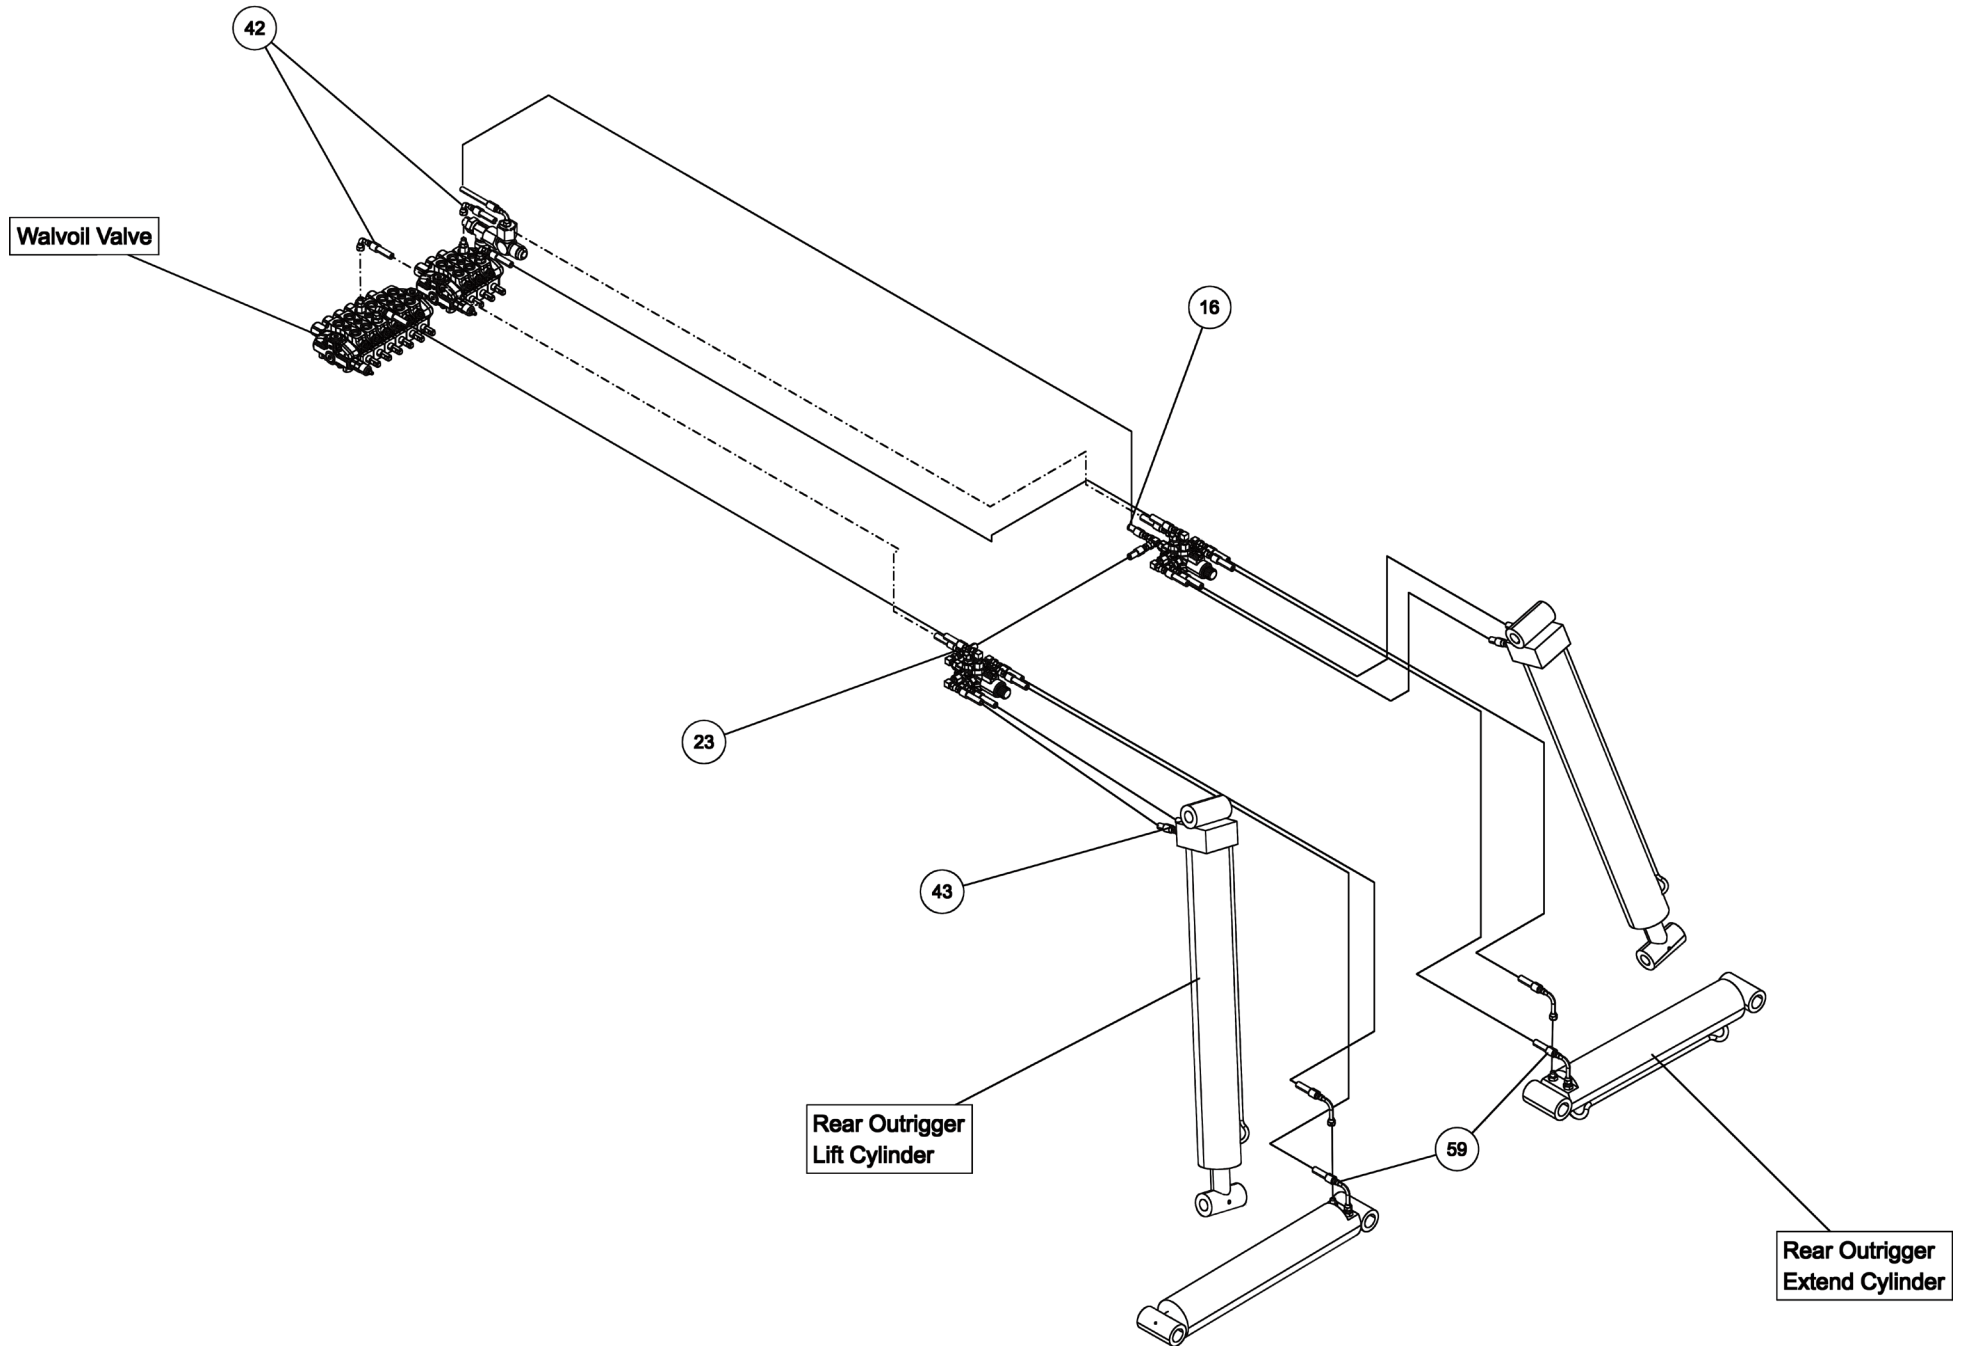

Section I - PARTS

09011768, BASIC UNIT ASSEMBLY, 9055XL XP850

Section I - PARTS

09011768, BASIC UNIT ASSEMBLY, 9055XL XP850

ITEM	PART NUMBER	DESCRIPTION	QTY
	09011768	9055 XL-XP850	-
1	0200052	CLEVIS LINK	11
2	0300364	CLAMP-HOSE,0.875"-2.75" 50"LBS	4
3	03005008	3/8" X 50' HD AIR HOSE REEL	2
4	0300649	UNION, STRAIGHT 12MJ - 12MJ	2
5	0300666	FITTING, BARB 24C4-24MP	2
6	0300671	HOSE, SUCTION 1-1/2 ID	38
7	0300835	KNOB-BOOM (UP-DOWN)	2
8	0300836	KNOB-CTRL-JACK (UP-DOWN)	4
9	0300837	KNOB-BOOM (IN-OUT)	2
10	0300891	PIPE NIPPLE, 1-1/2 X 3	2
11	0301470	FITTING, 90ELB 6MJ-8MB90	6
12	0301473	HOSE HYD, 18" LG	2
13	0301529	HOSE HYD, 58	2
14	0301577	1/4 OD PLASTIC AIRLINE, BLACK	43
15	0301620	FITTING, HYD. 6MJ - 6MB90	7
16	0301695	HOSE HYD, 91"	1
17	03017764	FITTING, 1/2" CLOSE NIPPLE	2
18	03017861	FITTING, 1/2X1/4 HEX BUSHING	2
19	0301909	RECEPTACLE BOOT	1
20	0301946	FITTING, BLKHD CONNECT	1
21	0301948	HD 7 WAY TRAILER CONNECT	1
22	0301965	HOSE HYD, 131"	2
23	0302000	HOSE HYD, 24"	1
24	0302088	BALL VALVE	2
25	0302205	GAUGE, FLUSH MNTG-6000 PSI	2
26	0302242	FITT, FLANGE 24 HOSE-24FL90	2
27	0302256	CABLE, CTRL 136	5
28	0302449	CABLE, CONTROL 148	10
29	0302534	FITTING, 45 DEG ELBOW	3
30	0302546	CLAMPING UNIT C-PH-10-2	2
31	0302550	C-SB-10-12 3/4 SPLIT	4
32	0302551	C-SN-10 SOCKET-HEAD	2
33	0302835	C-WA-10 WELD ADAPTER	4
34	0302836	SOCKET-HD STACKING NUTS	2
35	0302837	SPLIT BUSHING 1"	4
36	0302856	KNOB-TILT, 3/8-16 THREAD	1
37	0302901	HOSE HYD, 120" 12C12	8
38	0302911	HOSE HYD, 88"	1
39	0302932	ELBOW, 12MJ-20FL90	2
40	0303017	FITTING, CONNECTOR	6
41	0303089	RAMP PAD - 9055/5030	2
42	0303170	HOSE, HYD. 75"	4
43	0303185	HOSE HYD, 66" LG.	4
44	0303342	HOSE HYD, 30" LG 8FJX-6M3K-8MJ	6
45	0303350	HOSE HYD, 89" LG	2

ITEM	PART NUMBER	DESCRIPTION	QTY
46	0303351	HOSE HYD, 105" LG	1
47	0303352	HOSE HYD, 117" LG	1
48	0303380	KNOB-UNDERLIFT (IN-OUT)	1
49	0303382	KNOB - FOLD (UP-DN)	1
50	0303427	CABLE, CONTROL 114"	4
51	0303538	FITT, ADAPTER -BRASS 8FP-6MP	1
52	0303539	QUICK DISCONNECT 3/8 FPT	1
53	0303563	HOSE HYD, 27"	2
54	0306537	EMERGENCY SWITCH(RAMSEY)	2
55	0306540	ROTARY SELECT SWITCH OPERATOR	12
56	0306698	AIR CYLINDER-1.5BORE/1.71STROK	11
57	0306870	HOSE HYDR - 96"	1
58	0307119	PUMP - HYDRAULIC	1
59	0307525	HOSE, HYD ASSY 120" LGTH 90L	4
60	0307604	KNOB, RED LONG - SK0700-07	8
61	0310456	PUSH BUTTN OPER W/MTG(RED) N/C	2
62	0310645	BALL VALVE, 1/2 NPT	2
63	0310881	6 WAY DIVERTER VALVE-12V	2
64	0311191	ROLLER, POLY, 4" X 5/8"	2
65	0311355	HOBBS HOURMETER	1
66	0311755	WATER SEPARATOR-MONNIER	1
67	0312349	HOSE HYD 141" 6M2T 6FJX-6FJX45	2
68	0400005	SCREW, 6-32X1/2 PRH SS	6
69	04000381	SS BHSCS 1/4-20 X 1	14
70	0400057	SCREW, 1/4-20X1-1/4 HHC	11
71	0400062	SCREW, 1/4-20X3/4 THC	32
72	0400066	SCREW, 1/4-20X3/4 HHC GR5	10
73	0400078	SCREW, 1/4-20X2 HHC GR5	4
74	0400118	SCREW, 5/16-18X3/4 HHC GR5	4
75	0400122	SCREW, 3/8-16X1-1/4 HHC GR5	8
76	0400128	SCREW, 3/8-16X1-1/4 FHS GR8 BO	10
77	0400177	SCREW, 1/2-13X1-1/4 HHC GR5	4
78	0400367	NUT, 1/4-20 LOK	15
79	0400369	NUT, 1/4 SPR J	14
80	0400383	NUT, 5/16-24 HEX	35
81	0400392	NUT, 3/8-16 LOK	18
82	0400393	NUT, 3/8-16 JAM	19
83	0400401	NUT, 7/16-20 JAM PL	11
84	0400451	WASHER, 1/4	2
85	0400452	LKWASHER, 1/4	10
86	0400454	WASHER, 1/4 SS	22
87	0400466	LKWASHER, 5/16 INT	35
88	0400480	WASHER, 3/8	16
89	0400491	LKWASHER, 1/2	24
90	0400492	WASHER, 1/2	2
91	0400497	WASHER, 1/2 GR8	6