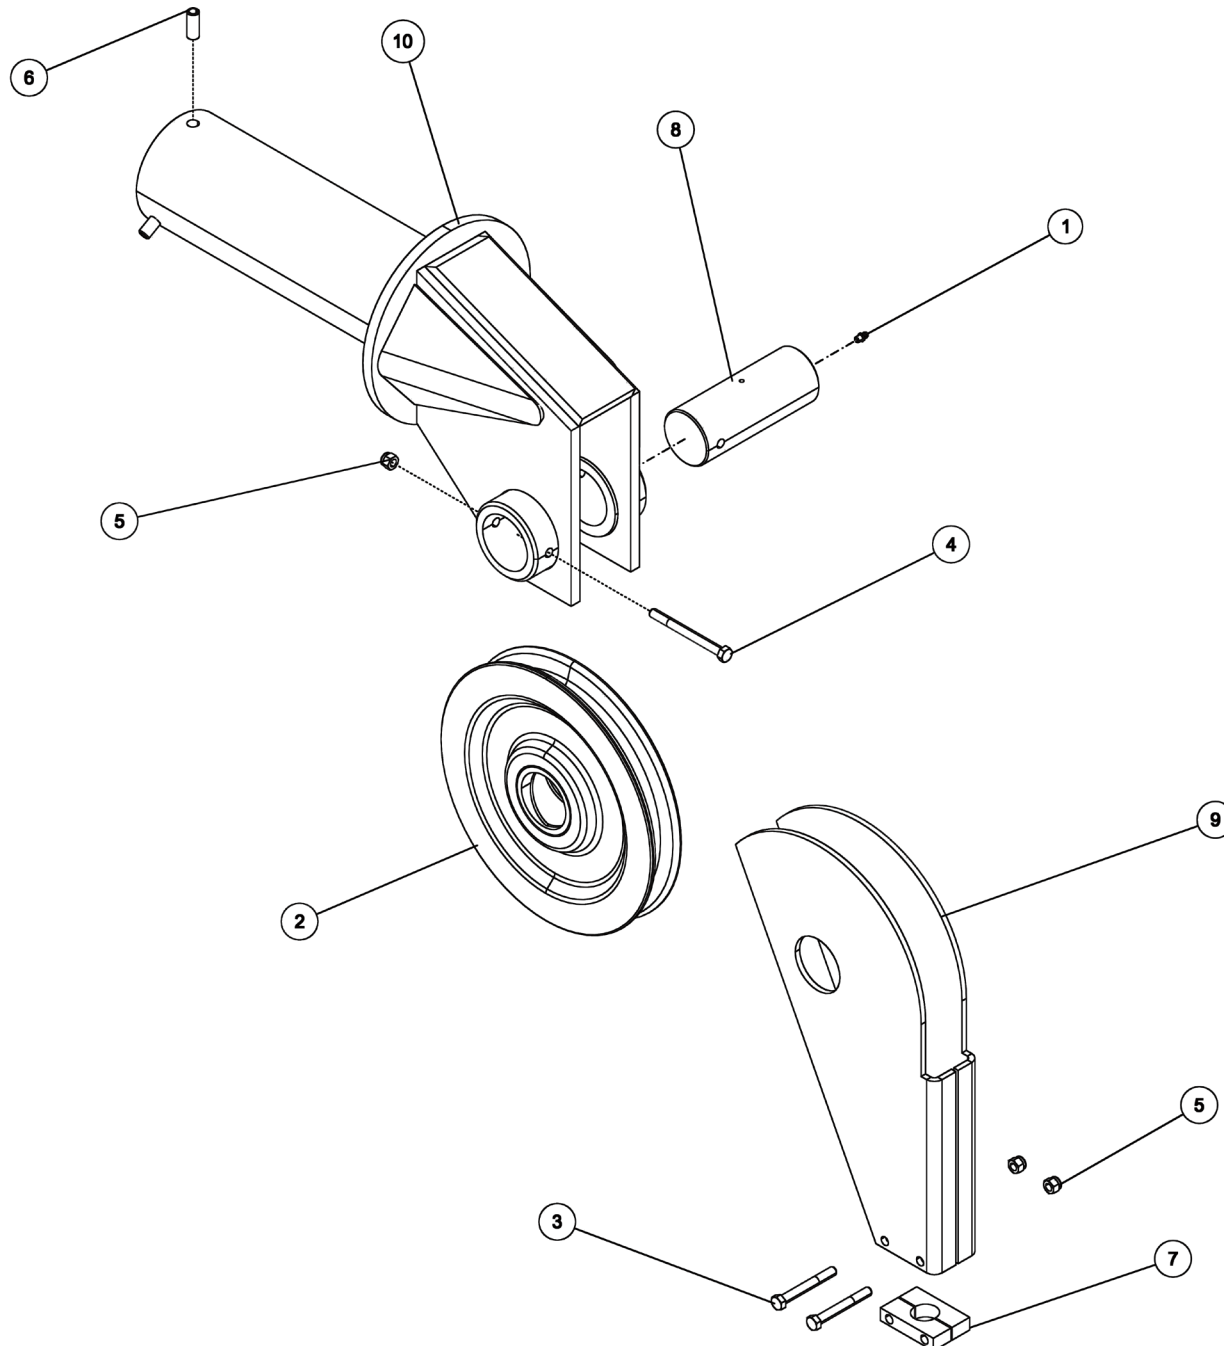

Section I - PARTS

0906535, BOOM SWIVEL ASSEMBLY

Section I - PARTS

0906535, BOOM SWIVEL ASSEMBLY

ITEM	PART NUMBER	DESCRIPTION	QTY
	0906535	SWIVEL-BOOM ASSEMBLY	-
1	0300113	GREASE FITTING, 1/4-28 STR	1
2	0300311	SHEAVE, 12-10-1BB 10	1
3	0400133	SCREW, 3/8-16X3 HHC GR5	2
4	0400140	SCREW, 3/8-16X4 HHC GR5	1
5	0400392	NUT, 3/8-16 LOK	3
6	0400557	PIN, 1/2X1-1/4 SPR	3
7	0700511	GUIDE, BOTTOM CABLE	2
8	0700563	SHAFT, SHEAVE	1
9	0802027	GUIDE-CABLE WELDMENT	1
10	0804450	BOOM END SWIVEL WLDT-FIXED9055	1