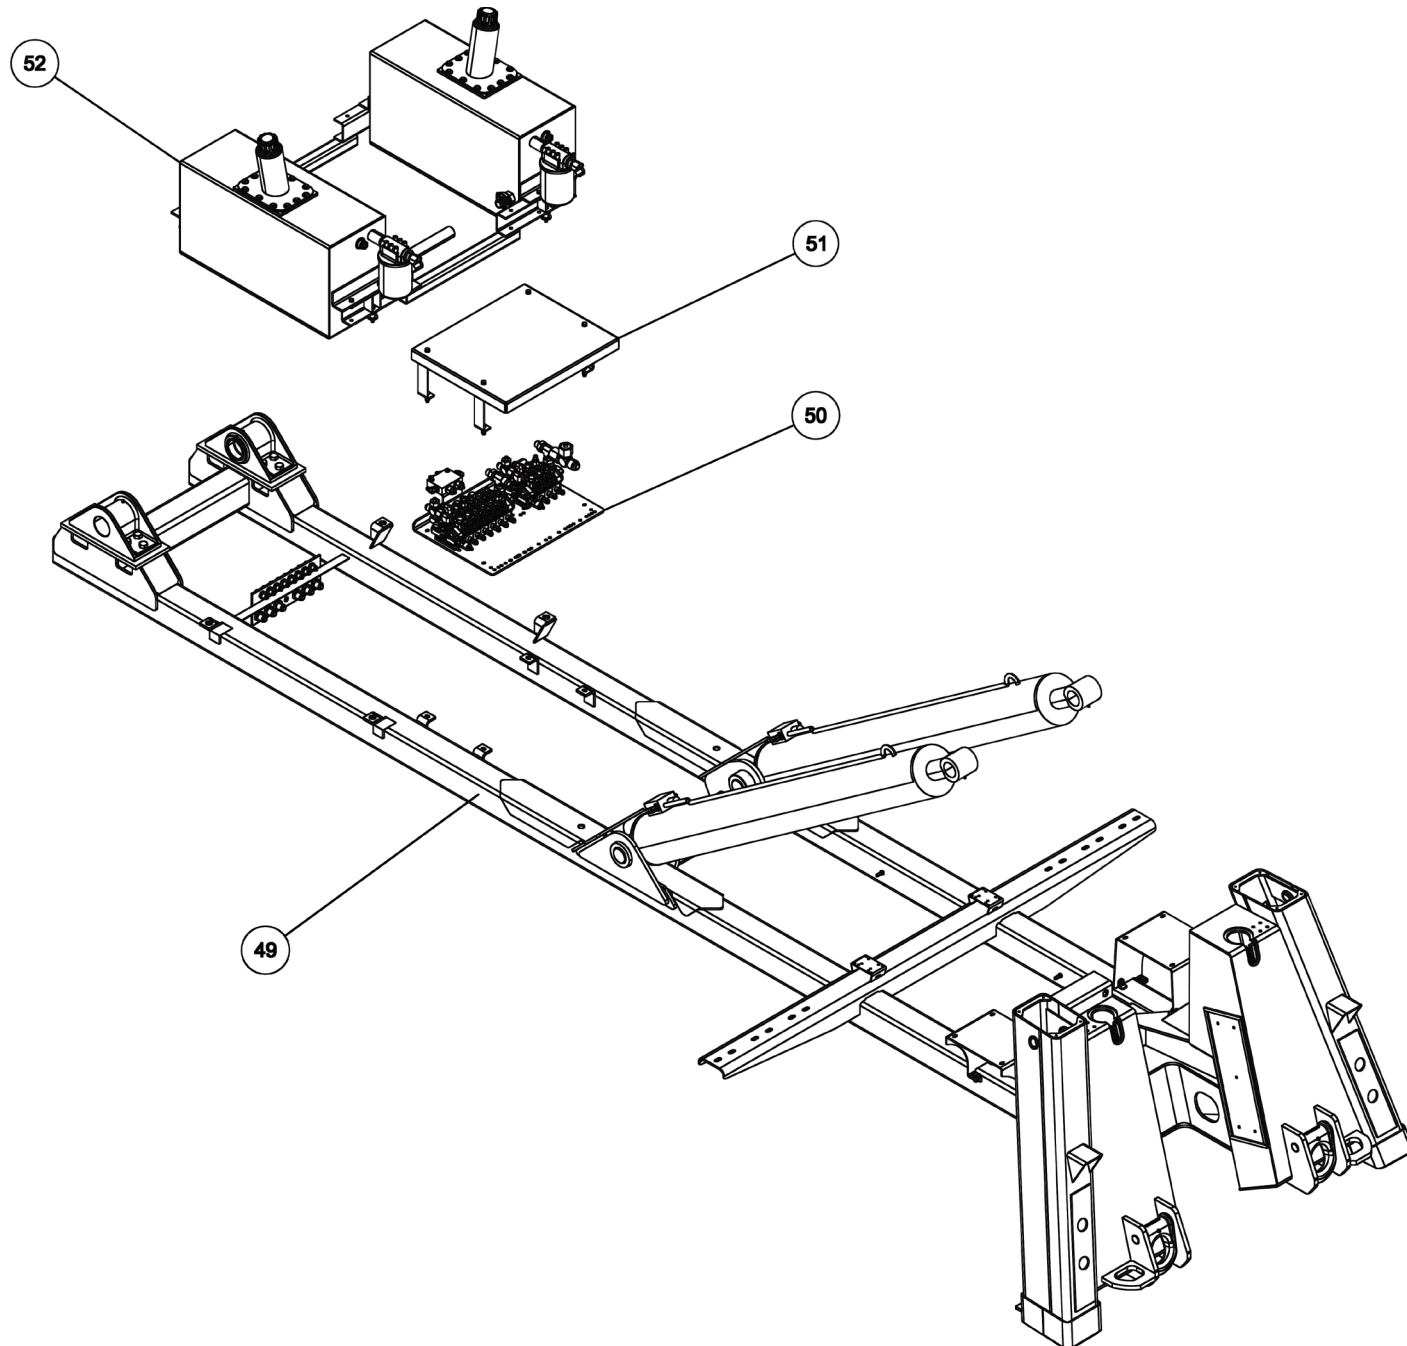

Section I - PARTS

09006276, 9055XL XP850 SUBFRAME ASSEMBLY

Section I - PARTS

09006276, 9055XL XP850 SUBFRAME ASSEMBLY

ITEM	PART NUMBER	DESCRIPTION	QTY
	09006276	9055 XL-XP850 SUBFRM ASSY	-
1	0200054	CONNECTOR, CONTROL CABLE	6
2	0300113	GREASE FITTING, 1/4-28 STR	6
3	0300657	HOSE HYD, 46" LG	2
4	0300659	HOSE HYD, 45"	2
5	0300787	HOSE HYD, 53" LG	2
6	0301093	BULKHEAD UNION,3/4" JIC	6
7	0301473	HOSE HYD, 18" LG	2
8	0301837	INLINE ORIFICE	1
9	0302276	FITTING, ELB 90 DEG	4
10	0302538	BUSHING - U/L	2
11	0302574	FITTING-BULKHEAD RUN TEE	2
12	0302576	FITTING, BULKHEAD UNION	8
13	0302584	HOSE HYD, 50"	2
14	0302805	HOSE HYD, 10"	1
15	0303008	ADJUSTABLE CLEVIS	3
16	0303339	HOSE HYD, 45" LG	2
17	0303341	HOSE HYD, 36" LG16FJX-16-16FJX	2
18	0303344	HOSE HYD, 46"LG 12FJX-10-10FJX	2
19	0303345	HOSE HYD, 48"LG 12FJX-10-10FJX	2
20	0303346	HOSE HYD, 48" LG	1
21	0303347	HOSE HYD, 50" LG	1
22	0303348	HOSE HYD, 48" LG	2
23	0303562	HOSE HYD, 37"	1
24	0303563	HOSE HYD, 27"	1
25	0312575	BOOM PIVOT BRKT-MACHINED	2
26	0313096	CYL, 9055 GEN X BOOM LIFT	2
27	0400070	SCREW, 1/4-20X1 HHC GR5	2

ITEM	PART NUMBER	DESCRIPTION	QTY
28	0400103	SCREW, 5/16-18X1-1/4 HHC GR5	9
29	0400107	SCREW, 5/16-18X2-1/2 HHC GR5	2
30	0400122	SCREW, 3/8-16X1-1/4 HHC GR5	6
31	0400126	SCREW, 3/8-16X1 HHC GR5	8
32	0400206	SCREW, 1/2-13X5 HHC GR5	2
33	0400286	SCREW, 3/4-10X2-3/4 HHC GR8	1
34	0400367	NUT, 1/4-20 LOK	2
35	0400382	NUT, 5/16-18 LOK	9
36	0400392	NUT, 3/8-16 LOK	1
37	0400408	NUT, 1/2-13 LOK	2
38	0400431	NUT, 3/4-10 LOK GR8	1
39	0400480	WASHER, 3/8	1
40	0400776	NUT, 5/16-18 JAM LOK	2
41	07007925	BRACKET, RH AIR REEL	1
42	07007926	BRACKET, LH AIR REEL	1
43	0708094	PIN, LIFT CYL	2
44	0711287	PLATE, BULKHEAD	1
45	0714581	PLATE, BOLTING	4
46	0719585	D-RING, TOWING	2
47	0726588	ANGLE - CABLE BULKHEAD DOUBLE	2
48	0726589	ANGLE - CABLE BULKHEAD SINGLE	1
49	0810618	SUBFRAME WELD'T - 9055 XL	1
50	09006273	PAN-VALVE ASSY 9055 XL-XP	1
51	0907140	KIT-VALVE COVER 9055	1
52	0907802	KIT - RESERVOIR 5130-9055	1
53	GA0215	PIN-"D" RING	2