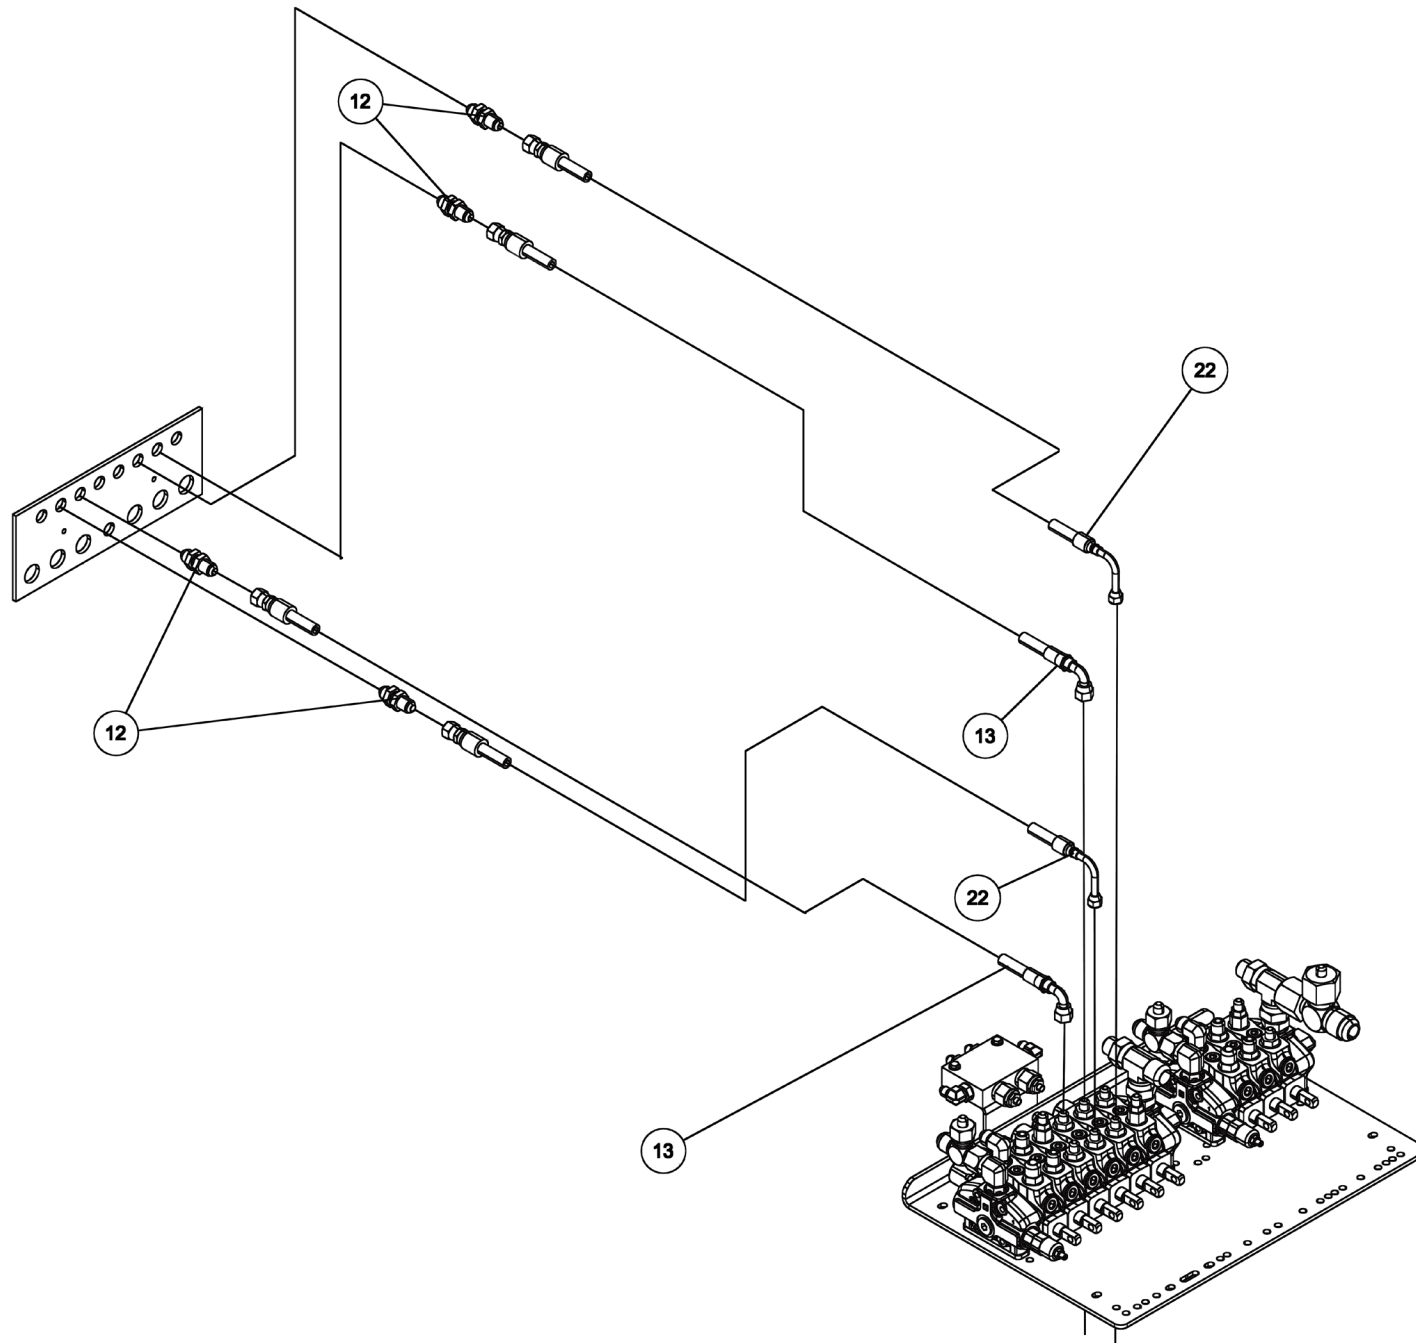

Section I - PARTS

09006276, 9055XL XP850 SUBFRAME ASSEMBLY

Section I - PARTS

09006276, 9055XL XP850 SUBFRAME ASSEMBLY

ITEM	PART NUMBER	DESCRIPTION	QTY
	09006276	9055 XL-XP850 SUBFRM ASSY	-
1	0200054	CONNECTOR, CONTROL CABLE	6
2	0300113	GREASE FITTING, 1/4-28 STR	6
3	0300657	HOSE HYD, 46" LG	2
4	0300659	HOSE HYD, 45"	2
5	0300787	HOSE HYD, 53" LG	2
6	0301093	BULKHEAD UNION,3/4" JIC	6
7	0301473	HOSE HYD, 18" LG	2
8	0301837	INLINE ORIFICE	1
9	0302276	FITTING, ELB 90 DEG	4
10	0302538	BUSHING - U/L	2
11	0302574	FITTING-BULKHEAD RUN TEE	2
12	0302576	FITTING, BULKHEAD UNION	8
13	0302584	HOSE HYD, 50"	2
14	0302805	HOSE HYD, 10"	1
15	0303008	ADJUSTABLE CLEVIS	3
16	0303339	HOSE HYD, 45" LG	2
17	0303341	HOSE HYD, 36" LG16FJX-16-16FJX	2
18	0303344	HOSE HYD, 46"LG 12FJX-10-10FJX	2
19	0303345	HOSE HYD, 48"LG 12FJX-10-10FJX	2
20	0303346	HOSE HYD, 48" LG	1
21	0303347	HOSE HYD, 50" LG	1
22	0303348	HOSE HYD, 48" LG	2
23	0303562	HOSE HYD, 37"	1
24	0303563	HOSE HYD, 27"	1
25	0312575	BOOM PIVOT BRKT-MACHINED	2
26	0313096	CYL, 9055 GEN X BOOM LIFT	2
27	0400070	SCREW, 1/4-20X1 HHC GR5	2

ITEM	PART NUMBER	DESCRIPTION	QTY
28	0400103	SCREW, 5/16-18X1-1/4 HHC GR5	9
29	0400107	SCREW, 5/16-18X2-1/2 HHC GR5	2
30	0400122	SCREW, 3/8-16X1-1/4 HHC GR5	6
31	0400126	SCREW, 3/8-16X1 HHC GR5	8
32	0400206	SCREW, 1/2-13X5 HHC GR5	2
33	0400286	SCREW, 3/4-10X2-3/4 HHC GR8	1
34	0400367	NUT, 1/4-20 LOK	2
35	0400382	NUT, 5/16-18 LOK	9
36	0400392	NUT, 3/8-16 LOK	1
37	0400408	NUT, 1/2-13 LOK	2
38	0400431	NUT, 3/4-10 LOK GR8	1
39	0400480	WASHER, 3/8	1
40	0400776	NUT, 5/16-18 JAM LOK	2
41	07007925	BRACKET, RH AIR REEL	1
42	07007926	BRACKET, LH AIR REEL	1
43	0708094	PIN, LIFT CYL	2
44	0711287	PLATE, BULKHEAD	1
45	0714581	PLATE, BOLTING	4
46	0719585	D-RING, TOWING	2
47	0726588	ANGLE - CABLE BULKHEAD DOUBLE	2
48	0726589	ANGLE - CABLE BULKHEAD SINGLE	1
49	0810618	SUBFRAME WELD'T - 9055 XL	1
50	09006273	PAN-VALVE ASSY 9055 XL-XP	1
51	0907140	KIT-VALVE COVER 9055	1
52	0907802	KIT - RESERVOIR 5130-9055	1
53	GA0215	PIN-"D" RING	2