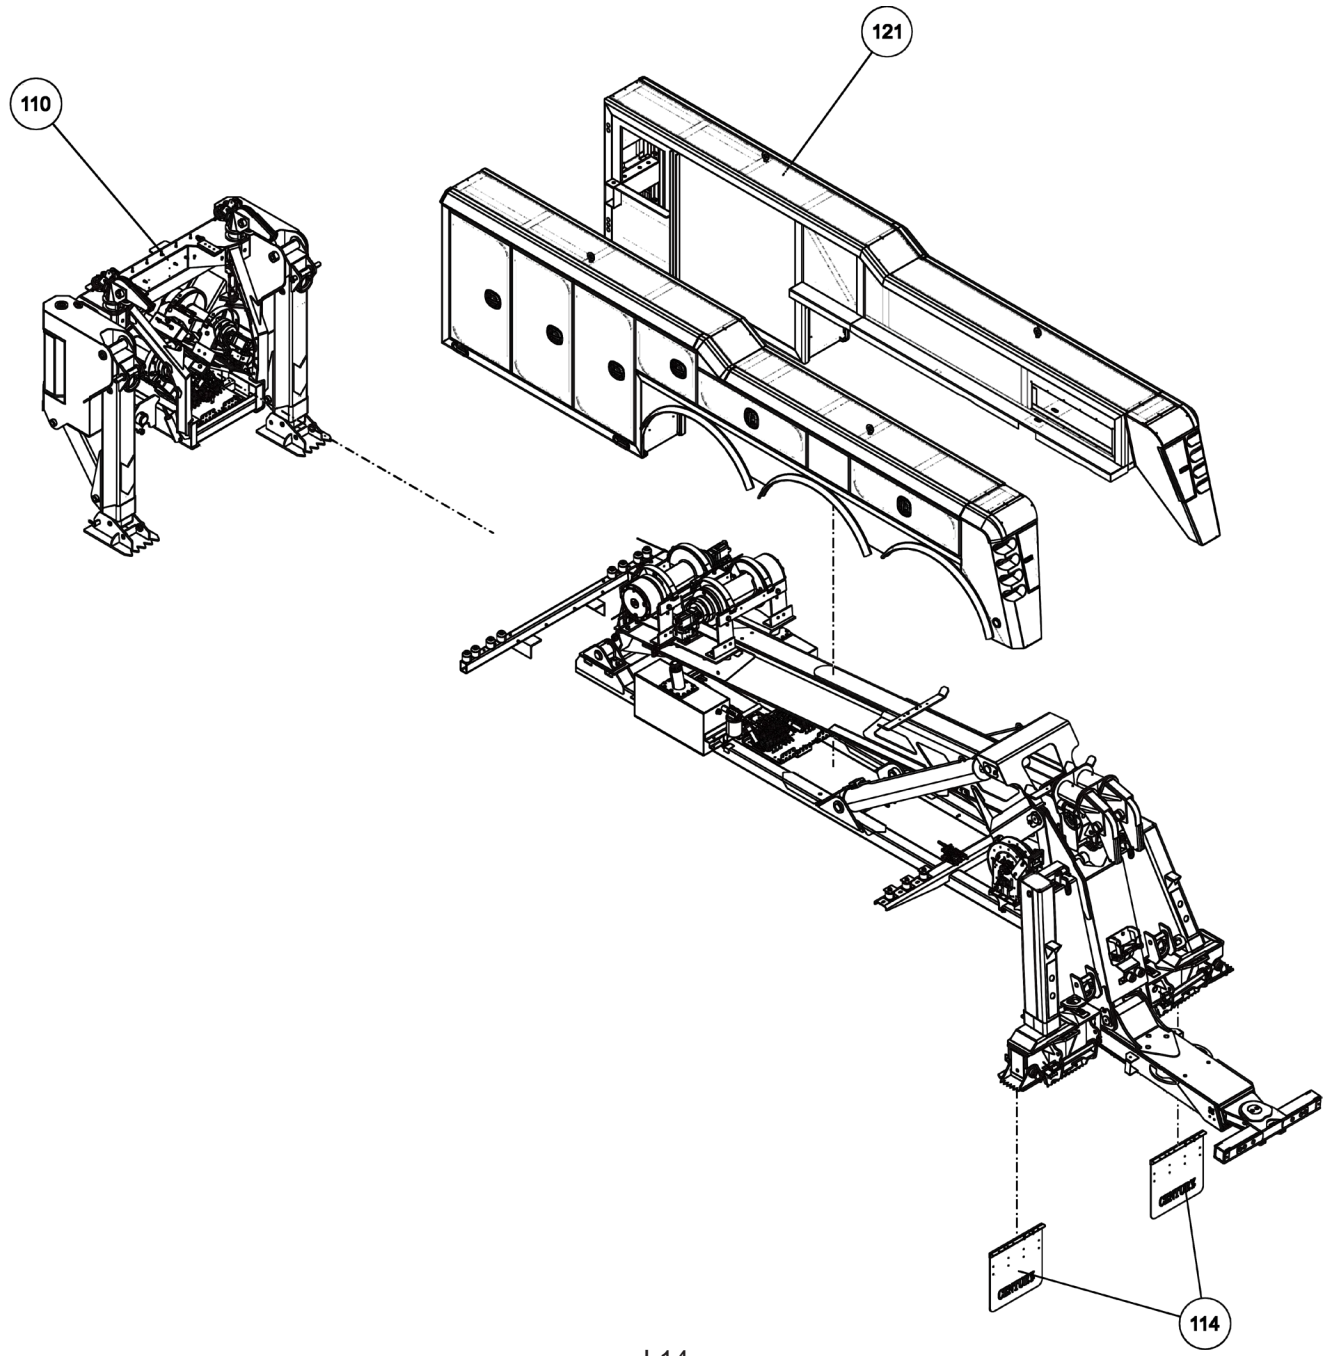

Section I - PARTS

09011768, BASIC UNIT ASSEMBLY, 9055XL XP850

Section I - PARTS

09011768, BASIC UNIT ASSEMBLY, 9055XL XP850

ITEM	PART NUMBER	DESCRIPTION	QTY
	09011768	9055 XL-XP850	-
1	0200052	CLEVIS LINK	11
2	0300364	CLAMP-HOSE,0.875"-2.75" 50"LBS	4
3	03005008	3/8" X 50' HD AIR HOSE REEL	2
4	0300649	UNION, STRAIGHT 12MJ - 12MJ	2
5	0300666	FITTING, BARB 24C4-24MP	2
6	0300671	HOSE, SUCTION 1-1/2 ID	38
7	0300835	KNOB-BOOM (UP-DOWN)	2
8	0300836	KNOB-CTRL-JACK (UP-DOWN)	4
9	0300837	KNOB-BOOM (IN-OUT)	2
10	0300891	PIPE NIPPLE, 1-1/2 X 3	2
11	0301470	FITTING, 90ELB 6MJ-8MB90	6
12	0301473	HOSE HYD, 18" LG	2
13	0301529	HOSE HYD, 58	2
14	0301577	1/4 OD PLASTIC AIRLINE, BLACK	43
15	0301620	FITTING, HYD. 6MJ - 6MB90	7
16	0301695	HOSE HYD, 91"	1
17	03017764	FITTING, 1/2" CLOSE NIPPLE	2
18	03017861	FITTING, 1/2X1/4 HEX BUSHING	2
19	0301909	RECEPTACLE BOOT	1
20	0301946	FITTING, BLKHD CONNECT	1
21	0301948	HD 7 WAY TRAILER CONNECT	1
22	0301965	HOSE HYD, 131"	2
23	0302000	HOSE HYD, 24"	1
24	0302088	BALL VALVE	2
25	0302205	GAUGE, FLUSH MNTG-6000 PSI	2
26	0302242	FITT, FLANGE 24 HOSE-24FL90	2
27	0302256	CABLE, CTRL 136	5
28	0302449	CABLE, CONTROL 148	10
29	0302534	FITTING, 45 DEG ELBOW	3
30	0302546	CLAMPING UNIT C-PH-10-2	2
31	0302550	C-SB-10-12 3/4 SPLIT	4
32	0302551	C-SN-10 SOCKET-HEAD	2
33	0302835	C-WA-10 WELD ADAPTER	4
34	0302836	SOCKET-HD STACKING NUTS	2
35	0302837	SPLIT BUSHING 1"	4
36	0302856	KNOB-TILT, 3/8-16 THREAD	1
37	0302901	HOSE HYD, 120" 12C12	8
38	0302911	HOSE HYD, 88"	1
39	0302932	ELBOW, 12MJ-20FL90	2
40	0303017	FITTING, CONNECTOR	6
41	0303089	RAMP PAD - 9055/5030	2
42	0303170	HOSE, HYD. 75"	4
43	0303185	HOSE HYD, 66" LG.	4
44	0303342	HOSE HYD, 30" LG 8FJX-6M3K-8MJ	6
45	0303350	HOSE HYD, 89" LG	2

ITEM	PART NUMBER	DESCRIPTION	QTY
46	0303351	HOSE HYD, 105" LG	1
47	0303352	HOSE HYD, 117" LG	1
48	0303380	KNOB-UNDERLIFT (IN-OUT)	1
49	0303382	KNOB - FOLD (UP-DN)	1
50	0303427	CABLE, CONTROL 114"	4
51	0303538	FITT, ADAPTER -BRASS 8FP-6MP	1
52	0303539	QUICK DISCONNECT 3/8 FPT	1
53	0303563	HOSE HYD, 27"	2
54	0306537	EMERGENCY SWITCH(RAMSEY)	2
55	0306540	ROTARY SELECT SWITCH OPERATOR	12
56	0306698	AIR CYLINDER-1.5BORE/1.71STROK	11
57	0306870	HOSE HYDR - 96"	1
58	0307119	PUMP - HYDRAULIC	1
59	0307525	HOSE, HYD ASSY 120" LGTH 90L	4
60	0307604	KNOB, RED LONG - SK0700-07	8
61	0310456	PUSH BUTTN OPER W/MTG(RED) N/C	2
62	0310645	BALL VALVE, 1/2 NPT	2
63	0310881	6 WAY DIVERTER VALVE-12V	2
64	0311191	ROLLER, POLY, 4" X 5/8"	2
65	0311355	HOBBS HOURMETER	1
66	0311755	WATER SEPARATOR-MONNIER	1
67	0312349	HOSE HYD 141" 6M2T 6FJX-6FJX45	2
68	0400005	SCREW, 6-32X1/2 PRH SS	6
69	04000381	SS BHSCS 1/4-20 X 1	14
70	0400057	SCREW, 1/4-20X1-1/4 HHC	11
71	0400062	SCREW, 1/4-20X3/4 THC	32
72	0400066	SCREW, 1/4-20X3/4 HHC GR5	10
73	0400078	SCREW, 1/4-20X2 HHC GR5	4
74	0400118	SCREW, 5/16-18X3/4 HHC GR5	4
75	0400122	SCREW, 3/8-16X1-1/4 HHC GR5	8
76	0400128	SCREW, 3/8-16X1-1/4 FHS GR8 BO	10
77	0400177	SCREW, 1/2-13X1-1/4 HHC GR5	4
78	0400367	NUT, 1/4-20 LOK	15
79	0400369	NUT, 1/4 SPR J	14
80	0400383	NUT, 5/16-24 HEX	35
81	0400392	NUT, 3/8-16 LOK	18
82	0400393	NUT, 3/8-16 JAM	19
83	0400401	NUT, 7/16-20 JAM PL	11
84	0400451	WASHER, 1/4	2
85	0400452	LKWASHER, 1/4	10
86	0400454	WASHER, 1/4 SS	22
87	0400466	LKWASHER, 5/16 INT	35
88	0400480	WASHER, 3/8	16
89	0400491	LKWASHER, 1/2	24
90	0400492	WASHER, 1/2	2
91	0400497	WASHER, 1/2 GR8	6