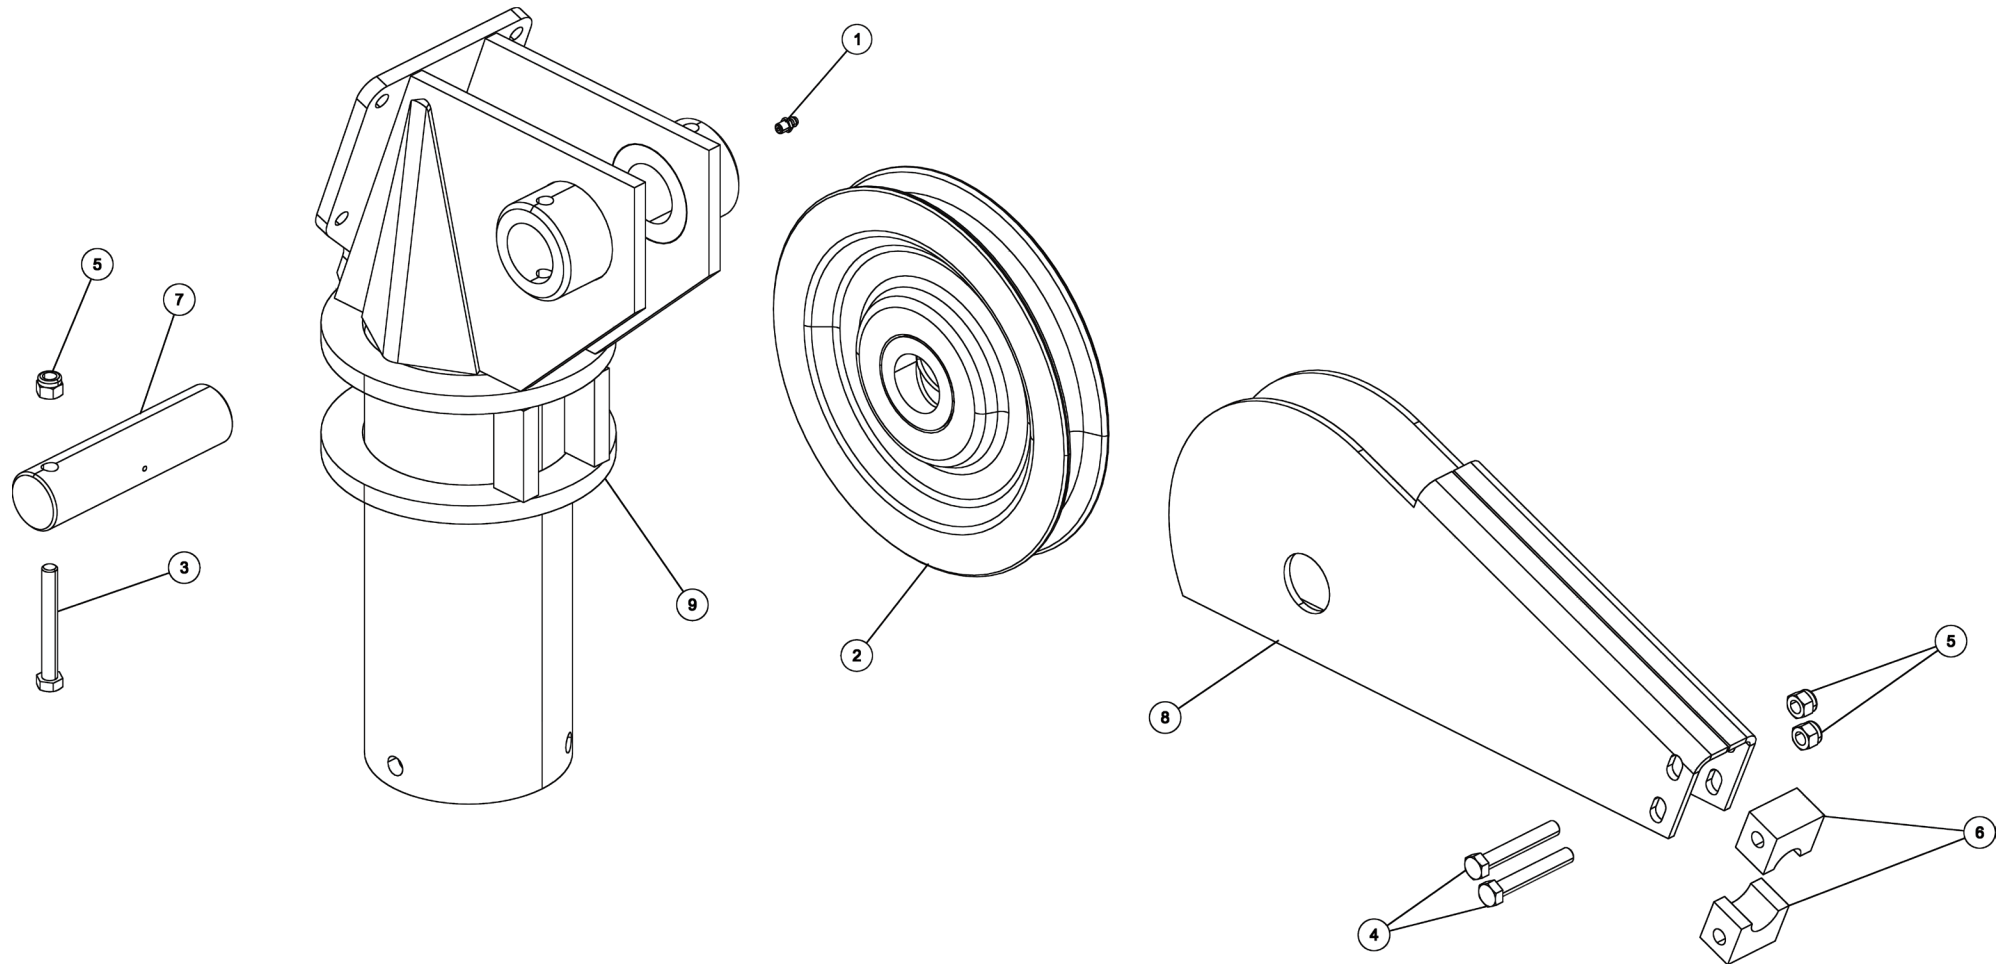

Section I - PARTS

0908054, CABLE SHEAVE SWIVEL ASSEMBLY

Section I - PARTS

0908054, CABLE SHEAVE SWIVEL ASSEMBLY

ITEM	PART NUMBER	DESCRIPTION	QTY
	0908054	CABLE SHEAVE SWIVEL ASSEMBLY	-
1	0300113	GREASE FITTING, 1/4-28 STR	1
2	0303441	SHEAVE-10" DIA X 1.5 BORE	1
3	0400133	SCREW, 3/8-16X3 HHC GR5	1
4	0400150	SCREW, 3/8-16X2-1/2 HHC GR5	2
5	0400392	NUT, 3/8-16 LOK	3
6	0700801	GUIDE, BTM CABLE	2
7	0716134	SHEAVE SHAFT	1
8	0803313	GUIDE-CABLE WELDMENT	1
9	0810088	SHEAVE WLDMT	1