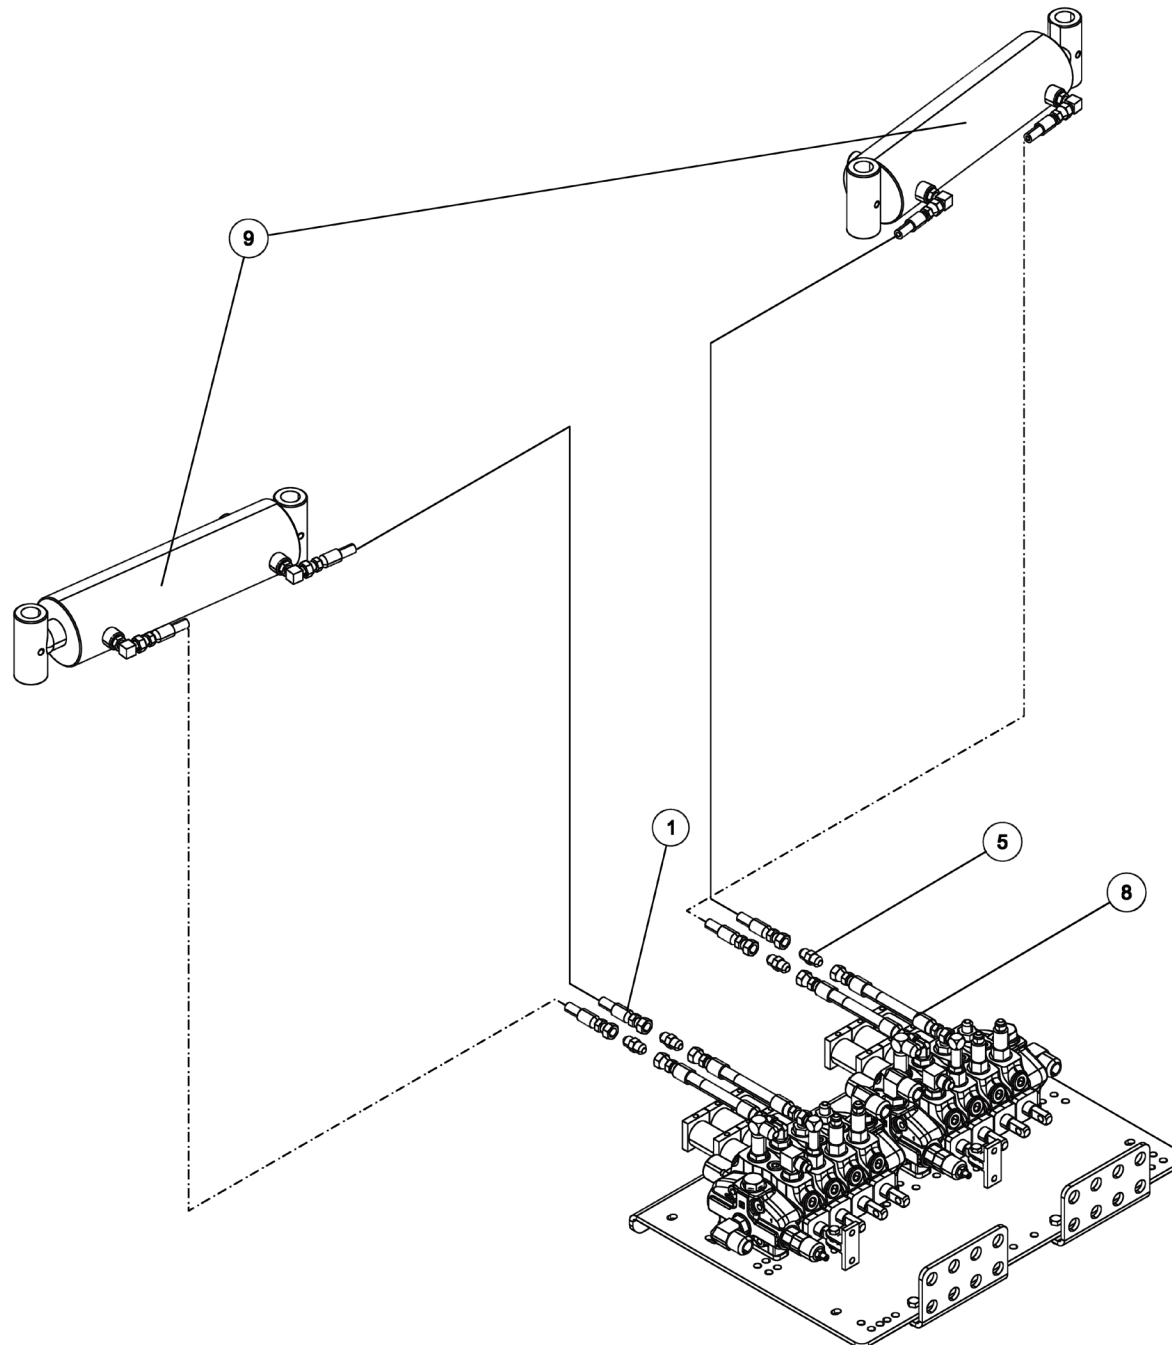

Section I - PARTS

09006278, FRAME ASSEMBLY XP850 2-SPEED

Section I - PARTS

09006278, FRAME ASSEMBLY XP850 2-SPEED

ITEM	PART NUMBER	DESCRIPTION	QTY
	09006278	FRAME ASSSEMBLY XP850- 2 SPD	-
1	03000005	HOSE HYD, 80.5"	4
2	0300041	CONNECTOR, 8MJ-8MB	4
3	0300113	GREASE FITTING, 1/4-28 STR	2
4	0301620	FITTING, HYD. 6MJ - 6MB90	4
5	0301837	INLINE ORIFICE	4
6	0302313	HOSE HYD, 25"	4
7	0302474	PIN, LINCH 3/16	8
8	0302805	HOSE HYD, 10"	4
9	0306746	CYL HYD - FOLD	2
10	0307061	WINCH-35K dp 2-SP N.DRUM W/TEN	2
11	0400126	SCREW, 3/8-16X1 HHC GR5	2
12	0400157	SCREW, 3/8-16X1-3/4 HHC GR5	4
13	0400206	SCREW, 1/2-13X5 HHC GR5	2
14	0400262	SCREW, 5/8-11X2-1/2 HHC GR8	1
15	0400392	NUT, 3/8-16 LOK	4
16	0400408	NUT, 1/2-13 LOK	2
17	0400426	NUT, 5/8-11 LOK GR8	1
18	0400480	WASHER, 3/8	8
19	0400482	LKWASHER, 3/8	2
20	0400503	WASHER, 5/8 GR8	1
21	0715947	ANGLE, WINCH MTG	2
22	0715948	ANGLE, WINCH MTG	2
23	0715949	ANGLE, WINCH MTG	2
24	0715950	ANGLE, WINCH MTG	2
25	0717763	PIN, FLEET SHEAVE	2
26	0717843	PIN, CABLE RETAINER	4
27	0806728	FRAME WELDMENT	1
28	09006277	VALVE PAN ASSY WALVOIL XP850	1
29	0908055	REVERSING SHEAVE SUB-ASSEMBLY	2
30	0908062	CABLE SHEAVE & TENSIONER ASSY	2
31	805352500	PIN WELD'T UPPER TILT CY	2
32	9011053	FITTING, BRASS 1/4 TUBE-1/4 MP	2