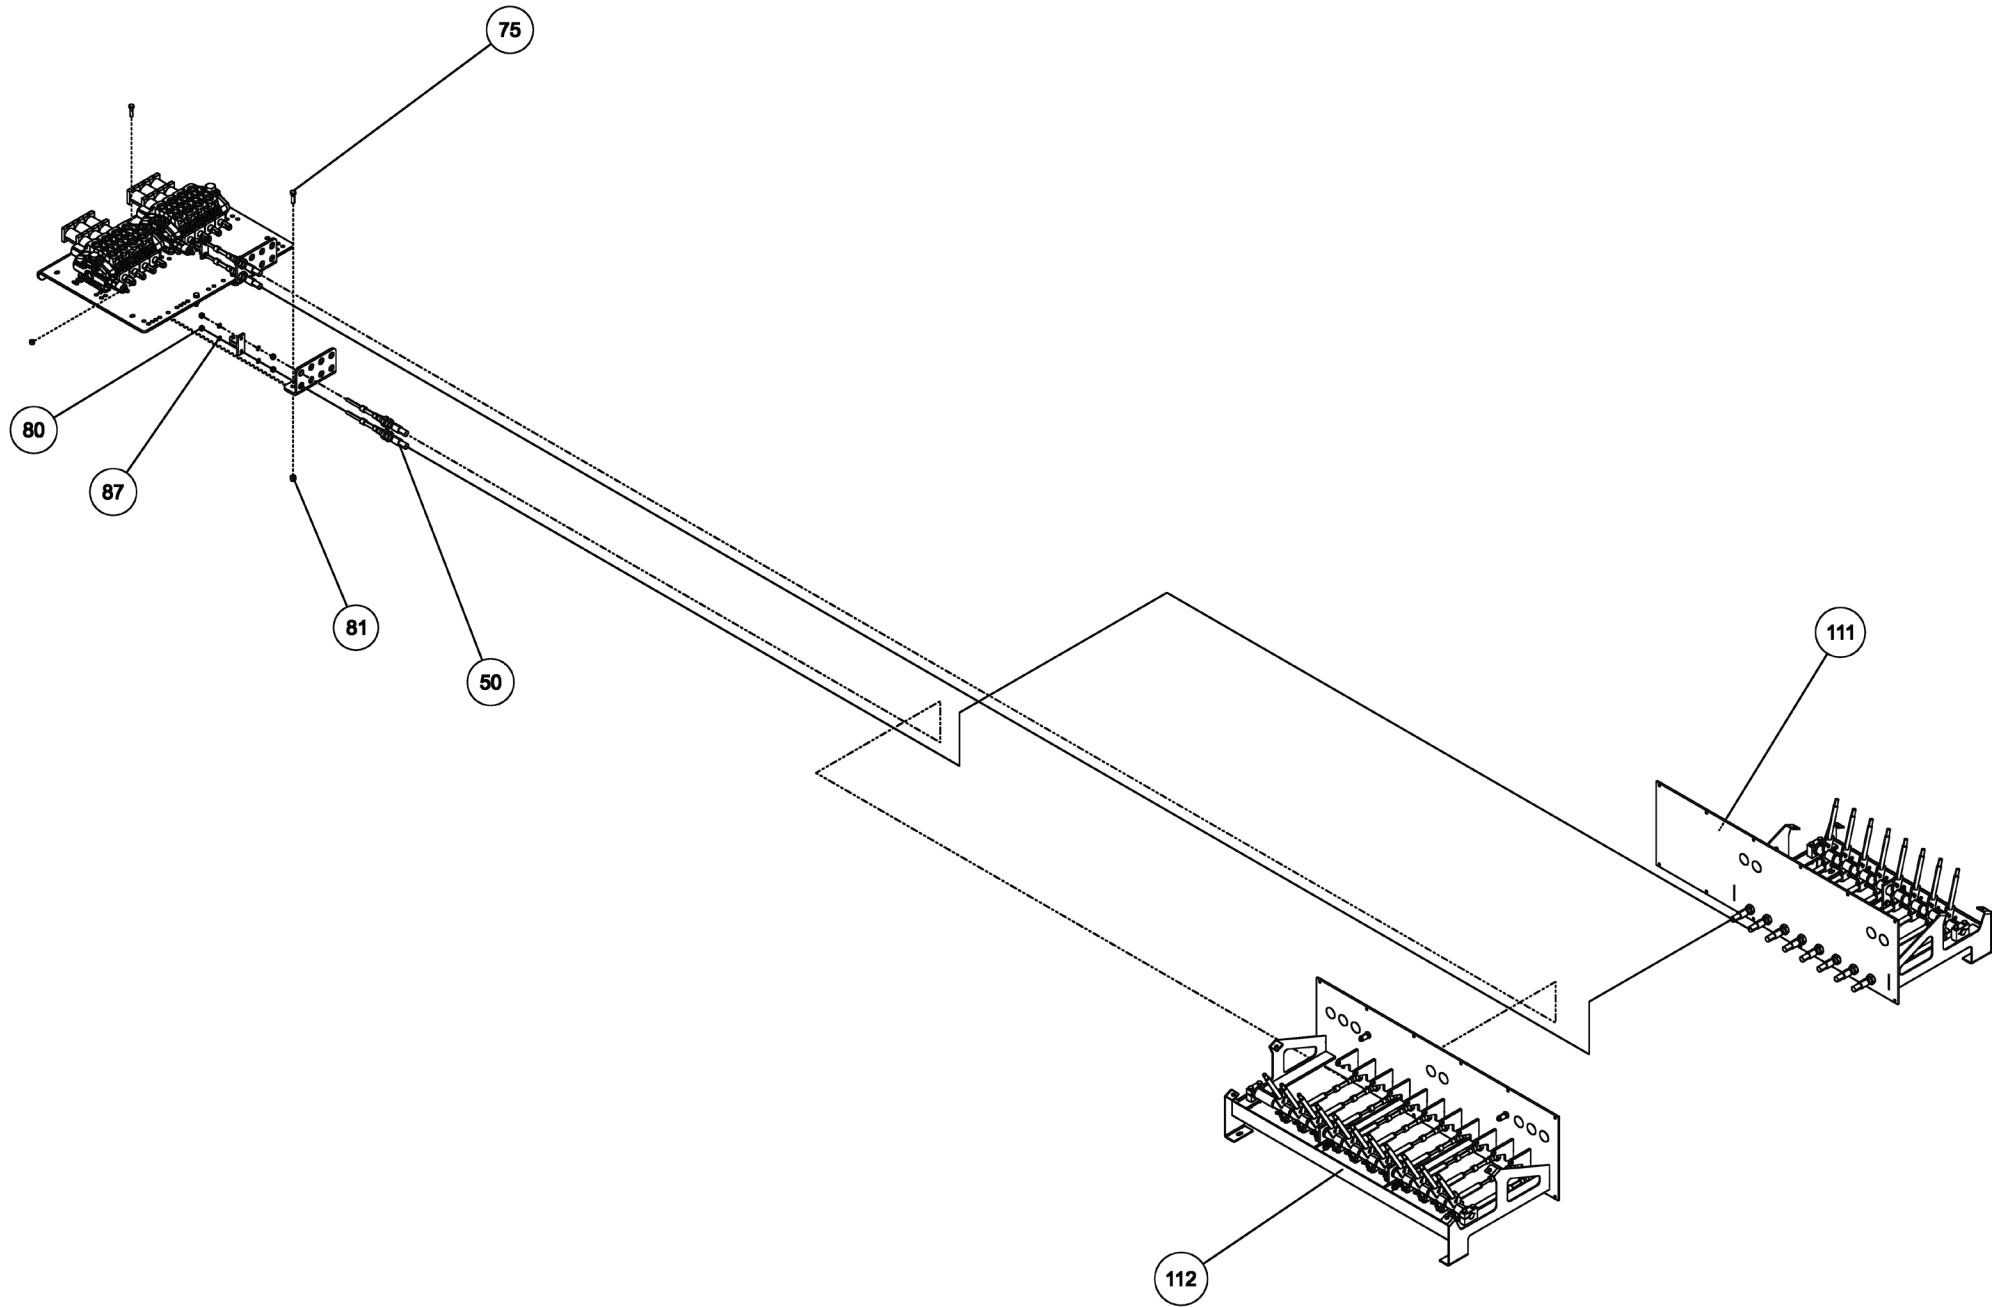

Section I - PARTS

09011768, BASIC UNIT ASSEMBLY, 9055XL XP850

Section I - PARTS

09011768, BASIC UNIT ASSEMBLY, 9055XL XP850

ITEM	PART NUMBER	DESCRIPTION	QTY
	09011768	9055 XL-XP850	-
1	0200052	CLEVIS LINK	11
2	0300364	CLAMP-HOSE,0.875"-2.75" 50"LBS	4
3	03005008	3/8" X 50' HD AIR HOSE REEL	2
4	0300649	UNION, STRAIGHT 12MJ - 12MJ	2
5	0300666	FITTING, BARB 24C4-24MP	2
6	0300671	HOSE, SUCTION 1-1/2 ID	38
7	0300835	KNOB-BOOM (UP-DOWN)	2
8	0300836	KNOB-CTRL-JACK (UP-DOWN)	4
9	0300837	KNOB-BOOM (IN-OUT)	2
10	0300891	PIPE NIPPLE, 1-1/2 X 3	2
11	0301470	FITTING, 90ELB 6MJ-8MB90	6
12	0301473	HOSE HYD, 18" LG	2
13	0301529	HOSE HYD, 58	2
14	0301577	1/4 OD PLASTIC AIRLINE, BLACK	43
15	0301620	FITTING, HYD. 6MJ - 6MB90	7
16	0301695	HOSE HYD, 91"	1
17	03017764	FITTING, 1/2" CLOSE NIPPLE	2
18	03017861	FITTING, 1/2X1/4 HEX BUSHING	2
19	0301909	RECEPTACLE BOOT	1
20	0301946	FITTING, BLKHD CONNECT	1
21	0301948	HD 7 WAY TRAILER CONNECT	1
22	0301965	HOSE HYD, 131"	2
23	0302000	HOSE HYD, 24"	1
24	0302088	BALL VALVE	2
25	0302205	GAUGE, FLUSH MNTG-6000 PSI	2
26	0302242	FITT, FLANGE 24 HOSE-24FL90	2
27	0302256	CABLE, CTRL 136	5
28	0302449	CABLE, CONTROL 148	10
29	0302534	FITTING, 45 DEG ELBOW	3
30	0302546	CLAMPING UNIT C-PH-10-2	2
31	0302550	C-SB-10-12 3/4 SPLIT	4
32	0302551	C-SN-10 SOCKET-HEAD	2
33	0302835	C-WA-10 WELD ADAPTER	4
34	0302836	SOCKET-HD STACKING NUTS	2
35	0302837	SPLIT BUSHING 1"	4
36	0302856	KNOB-TILT, 3/8-16 THREAD	1
37	0302901	HOSE HYD, 120" 12C12	8
38	0302911	HOSE HYD, 88"	1
39	0302932	ELBOW, 12MJ-20FL90	2
40	0303017	FITTING, CONNECTOR	6
41	0303089	RAMP PAD - 9055/5030	2
42	0303170	HOSE, HYD. 75"	4
43	0303185	HOSE HYD, 66" LG.	4
44	0303342	HOSE HYD, 30" LG 8FJX-6M3K-8MJ	6
45	0303350	HOSE HYD, 89" LG	2

ITEM	PART NUMBER	DESCRIPTION	QTY
46	0303351	HOSE HYD, 105" LG	1
47	0303352	HOSE HYD, 117" LG	1
48	0303380	KNOB-UNDERLIFT (IN-OUT)	1
49	0303382	KNOB - FOLD (UP-DN)	1
50	0303427	CABLE, CONTROL 114"	4
51	0303538	FITT, ADAPTER -BRASS 8FP-6MP	1
52	0303539	QUICK DISCONNECT 3/8 FPT	1
53	0303563	HOSE HYD, 27"	2
54	0306537	EMERGENCY SWITCH(RAMSEY)	2
55	0306540	ROTARY SELECT SWITCH OPERATOR	12
56	0306698	AIR CYLINDER-1.5BORE/1.71STROK	11
57	0306870	HOSE HYDR - 96"	1
58	0307119	PUMP - HYDRAULIC	1
59	0307525	HOSE, HYD ASSY 120" LGTH 90L	4
60	0307604	KNOB, RED LONG - SK0700-07	8
61	0310456	PUSH BUTTN OPER W/MTG(RED) N/C	2
62	0310645	BALL VALVE, 1/2 NPT	2
63	0310881	6 WAY DIVERTER VALVE-12V	2
64	0311191	ROLLER, POLY, 4" X 5/8"	2
65	0311355	HOBBS HOURMETER	1
66	0311755	WATER SEPARATOR-MONNIER	1
67	0312349	HOSE HYD 141" 6M2T 6FJX-6FJX45	2
68	0400005	SCREW, 6-32X1/2 PRH SS	6
69	04000381	SS BHSCS 1/4-20 X 1	14
70	0400057	SCREW, 1/4-20X1-1/4 HHC	11
71	0400062	SCREW, 1/4-20X3/4 THC	32
72	0400066	SCREW, 1/4-20X3/4 HHC GR5	10
73	0400078	SCREW, 1/4-20X2 HHC GR5	4
74	0400118	SCREW, 5/16-18X3/4 HHC GR5	4
75	0400122	SCREW, 3/8-16X1-1/4 HHC GR5	8
76	0400128	SCREW, 3/8-16X1-1/4 FHS GR8 BO	10
77	0400177	SCREW, 1/2-13X1-1/4 HHC GR5	4
78	0400367	NUT, 1/4-20 LOK	15
79	0400369	NUT, 1/4 SPR J	14
80	0400383	NUT, 5/16-24 HEX	35
81	0400392	NUT, 3/8-16 LOK	18
82	0400393	NUT, 3/8-16 JAM	19
83	0400401	NUT, 7/16-20 JAM PL	11
84	0400451	WASHER, 1/4	2
85	0400452	LKWASHER, 1/4	10
86	0400454	WASHER, 1/4 SS	22
87	0400466	LKWASHER, 5/16 INT	35
88	0400480	WASHER, 3/8	16
89	0400491	LKWASHER, 1/2	24
90	0400492	WASHER, 1/2	2
91	0400497	WASHER, 1/2 GR8	6