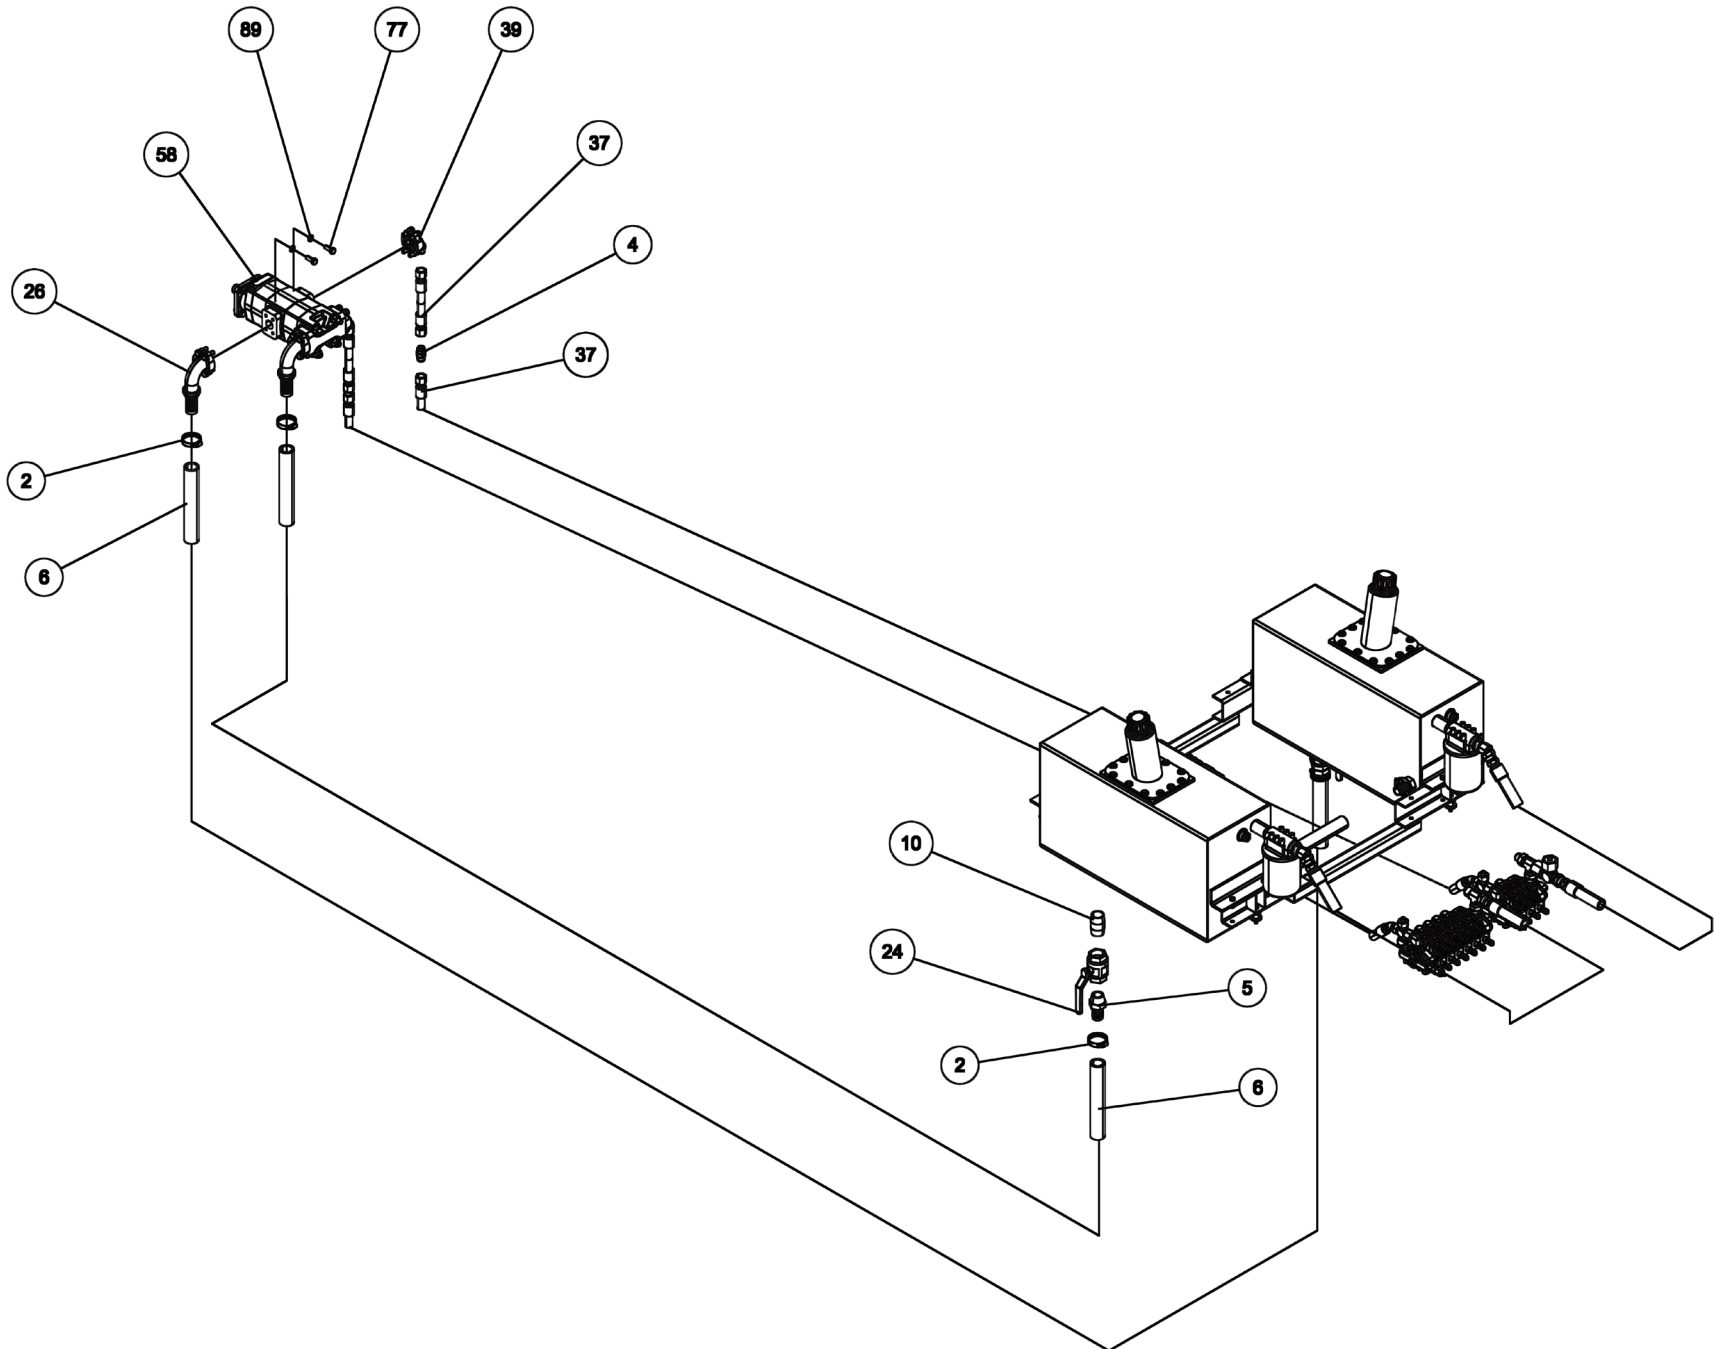

Section I - PARTS

09011768, BASIC UNIT ASSEMBLY, 9055XL XP850

Section I - PARTS

09011768, BASIC UNIT ASSEMBLY, 9055XL XP850

ITEM	PART NUMBER	DESCRIPTION	QTY
	09011768	9055 XL-XP850	-
1	0200052	CLEVIS LINK	11
2	0300364	CLAMP-HOSE,0.875"-2.75" 50"LBS	4
3	03005008	3/8" X 50' HD AIR HOSE REEL	2
4	0300649	UNION, STRAIGHT 12MJ - 12MJ	2
5	0300666	FITTING, BARB 24C4-24MP	2
6	0300671	HOSE, SUCTION 1-1/2 ID	38
7	0300835	KNOB-BOOM (UP-DOWN)	2
8	0300836	KNOB-CTRL-JACK (UP-DOWN)	4
9	0300837	KNOB-BOOM (IN-OUT)	2
10	0300891	PIPE NIPPLE, 1-1/2 X 3	2
11	0301470	FITTING, 90ELB 6MJ-8MB90	6
12	0301473	HOSE HYD, 18" LG	2
13	0301529	HOSE HYD, 58	2
14	0301577	1/4 OD PLASTIC AIRLINE, BLACK	43
15	0301620	FITTING, HYD. 6MJ - 6MB90	7
16	0301695	HOSE HYD, 91"	1
17	03017764	FITTING, 1/2" CLOSE NIPPLE	2
18	03017861	FITTING, 1/2X1/4 HEX BUSHING	2
19	0301909	RECEPTACLE BOOT	1
20	0301946	FITTING, BLKHD CONNECT	1
21	0301948	HD 7 WAY TRAILER CONNECT	1
22	0301965	HOSE HYD, 131"	2
23	0302000	HOSE HYD, 24"	1
24	0302088	BALL VALVE	2
25	0302205	GAUGE, FLUSH MNTG-6000 PSI	2
26	0302242	FITT, FLANGE 24 HOSE-24FL90	2
27	0302256	CABLE, CTRL 136	5
28	0302449	CABLE, CONTROL 148	10
29	0302534	FITTING, 45 DEG ELBOW	3
30	0302546	CLAMPING UNIT C-PH-10-2	2
31	0302550	C-SB-10-12 3/4 SPLIT	4
32	0302551	C-SN-10 SOCKET-HEAD	2
33	0302835	C-WA-10 WELD ADAPTER	4
34	0302836	SOCKET-HD STACKING NUTS	2
35	0302837	SPLIT BUSHING 1"	4
36	0302856	KNOB-TILT, 3/8-16 THREAD	1
37	0302901	HOSE HYD, 120" 12C12	8
38	0302911	HOSE HYD, 88"	1
39	0302932	ELBOW, 12MJ-20FL90	2
40	0303017	FITTING, CONNECTOR	6
41	0303089	RAMP PAD - 9055/5030	2
42	0303170	HOSE, HYD. 75"	4
43	0303185	HOSE HYD, 66" LG.	4
44	0303342	HOSE HYD, 30" LG 8FJX-6M3K-8MJ	6
45	0303350	HOSE HYD, 89" LG	2

ITEM	PART NUMBER	DESCRIPTION	QTY
46	0303351	HOSE HYD, 105" LG	1
47	0303352	HOSE HYD, 117" LG	1
48	0303380	KNOB-UNDERLIFT (IN-OUT)	1
49	0303382	KNOB - FOLD (UP-DN)	1
50	0303427	CABLE, CONTROL 114"	4
51	0303538	FITT, ADAPTER -BRASS 8FP-6MP	1
52	0303539	QUICK DISCONNECT 3/8 FPT	1
53	0303563	HOSE HYD, 27"	2
54	0306537	EMERGENCY SWITCH(RAMSEY)	2
55	0306540	ROTARY SELECT SWITCH OPERATOR	12
56	0306698	AIR CYLINDER-1.5BORE/1.71STROK	11
57	0306870	HOSE HYDR - 96"	1
58	0307119	PUMP - HYDRAULIC	1
59	0307525	HOSE, HYD ASSY 120" LGTH 90L	4
60	0307604	KNOB, RED LONG - SK0700-07	8
61	0310456	PUSH BUTTN OPER W/MTG(RED) N/C	2
62	0310645	BALL VALVE, 1/2 NPT	2
63	0310881	6 WAY DIVERTER VALVE-12V	2
64	0311191	ROLLER, POLY, 4" X 5/8"	2
65	0311355	HOBBS HOURMETER	1
66	0311755	WATER SEPARATOR-MONNIER	1
67	0312349	HOSE HYD 141" 6M2T 6FJX-6FJX45	2
68	0400005	SCREW, 6-32X1/2 PRH SS	6
69	04000381	SS BHSCS 1/4-20 X 1	14
70	0400057	SCREW, 1/4-20X1-1/4 HHC	11
71	0400062	SCREW, 1/4-20X3/4 THC	32
72	0400066	SCREW, 1/4-20X3/4 HHC GR5	10
73	0400078	SCREW, 1/4-20X2 HHC GR5	4
74	0400118	SCREW, 5/16-18X3/4 HHC GR5	4
75	0400122	SCREW, 3/8-16X1-1/4 HHC GR5	8
76	0400128	SCREW, 3/8-16X1-1/4 FHS GR8 BO	10
77	0400177	SCREW, 1/2-13X1-1/4 HHC GR5	4
78	0400367	NUT, 1/4-20 LOK	15
79	0400369	NUT, 1/4 SPR J	14
80	0400383	NUT, 5/16-24 HEX	35
81	0400392	NUT, 3/8-16 LOK	18
82	0400393	NUT, 3/8-16 JAM	19
83	0400401	NUT, 7/16-20 JAM PL	11
84	0400451	WASHER, 1/4	2
85	0400452	LKWASHER, 1/4	10
86	0400454	WASHER, 1/4 SS	22
87	0400466	LKWASHER, 5/16 INT	35
88	0400480	WASHER, 3/8	16
89	0400491	LKWASHER, 1/2	24
90	0400492	WASHER, 1/2	2
91	0400497	WASHER, 1/2 GR8	6