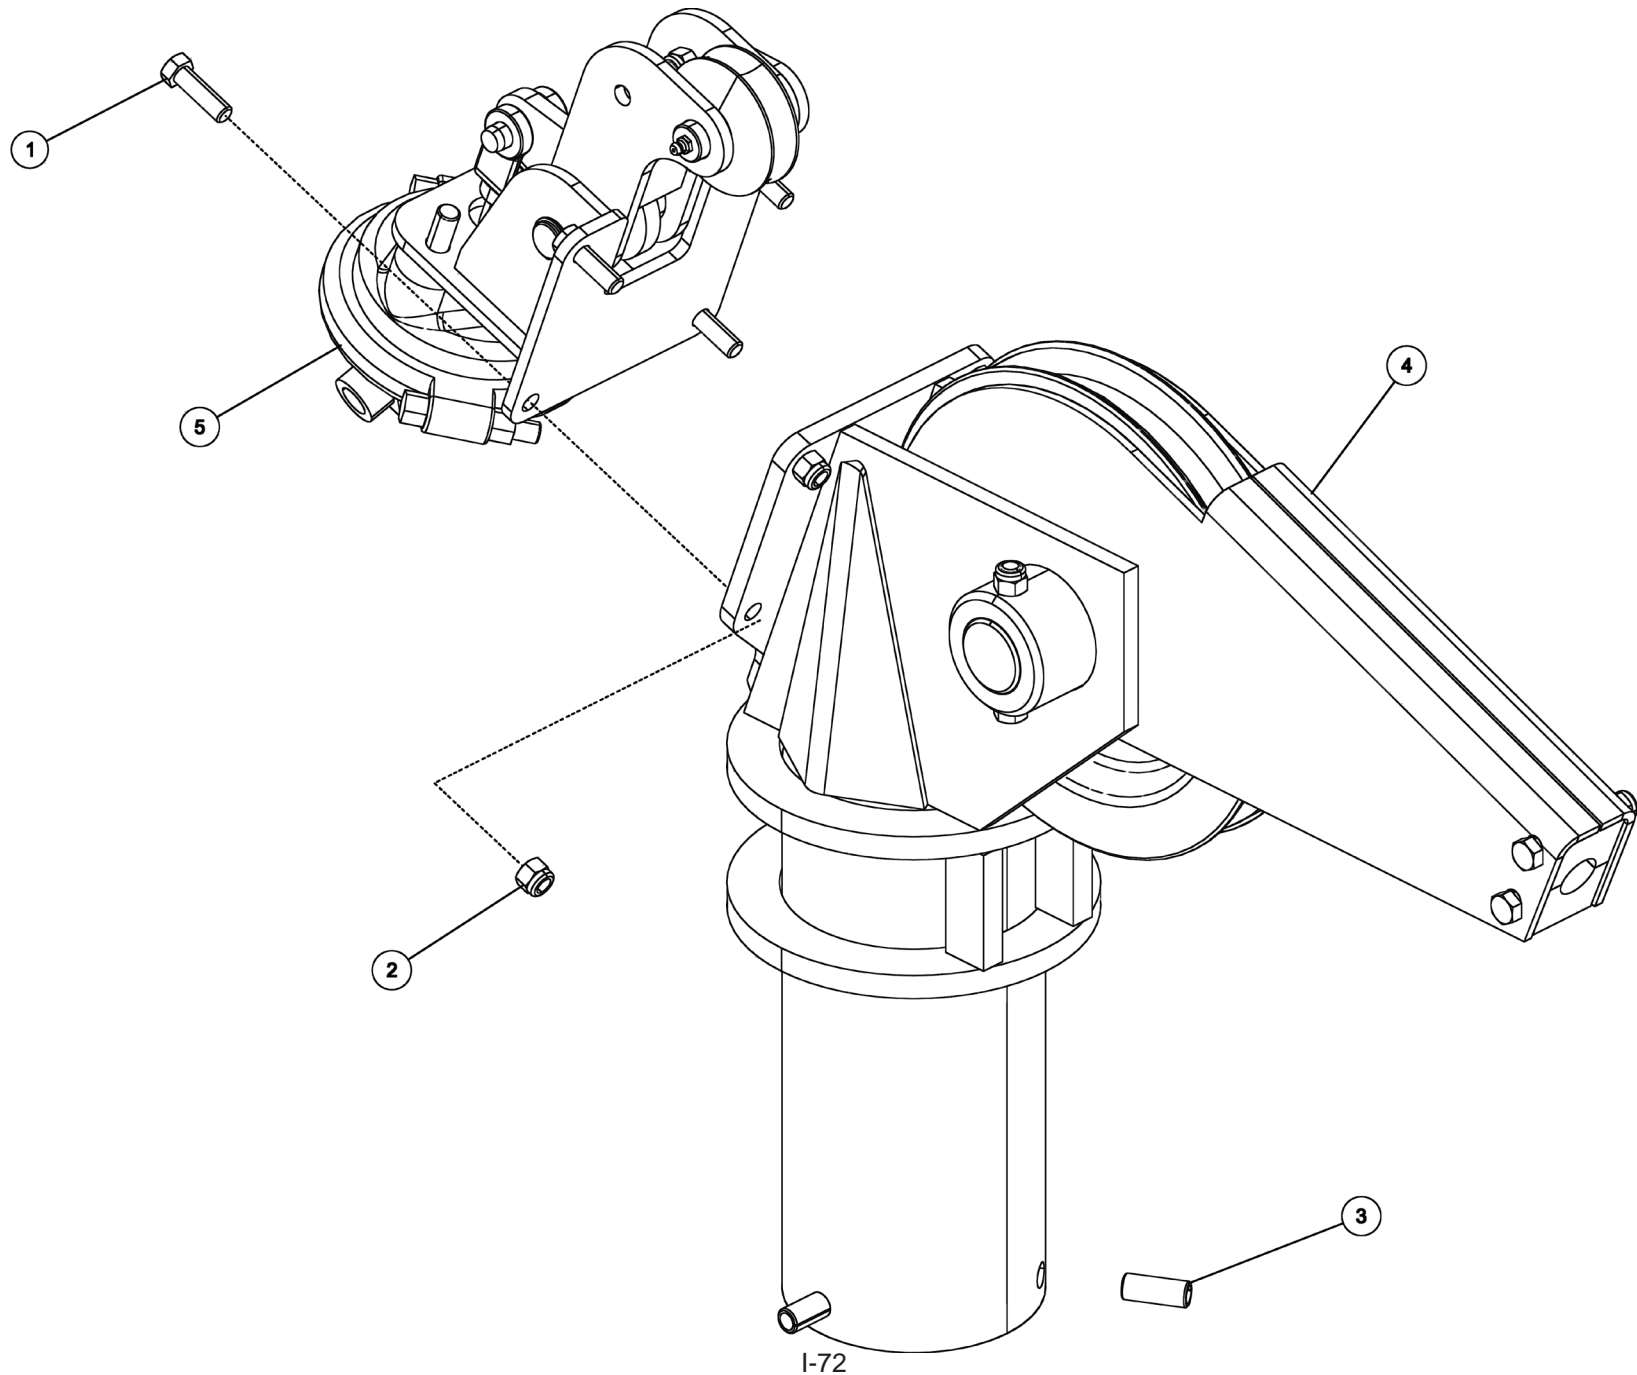

Section I - PARTS

09008062, CABLE SHEAVE & TENSIONER ASSEMBLY

1-72

Section I - PARTS

09008062, CABLE SHEAVE & TENSIONER ASSEMBLY

ITEM	PART NUMBER	DESCRIPTION	QTY
	0908062	CABLE SHEAVE & TENSIONER ASSY	-
1	0400122	SCREW, 3/8-16X1-1/4 HHC GR5	4
2	0400392	NUT, 3/8-16 LOK	4
3	0400557	PIN, 1/2X1-1/4 SPR	3
4	0908054	CABLE SHEAVE SWIVEL ASSEMBLY	1
5	0908063	TENSIONER ASSEMBLY	1