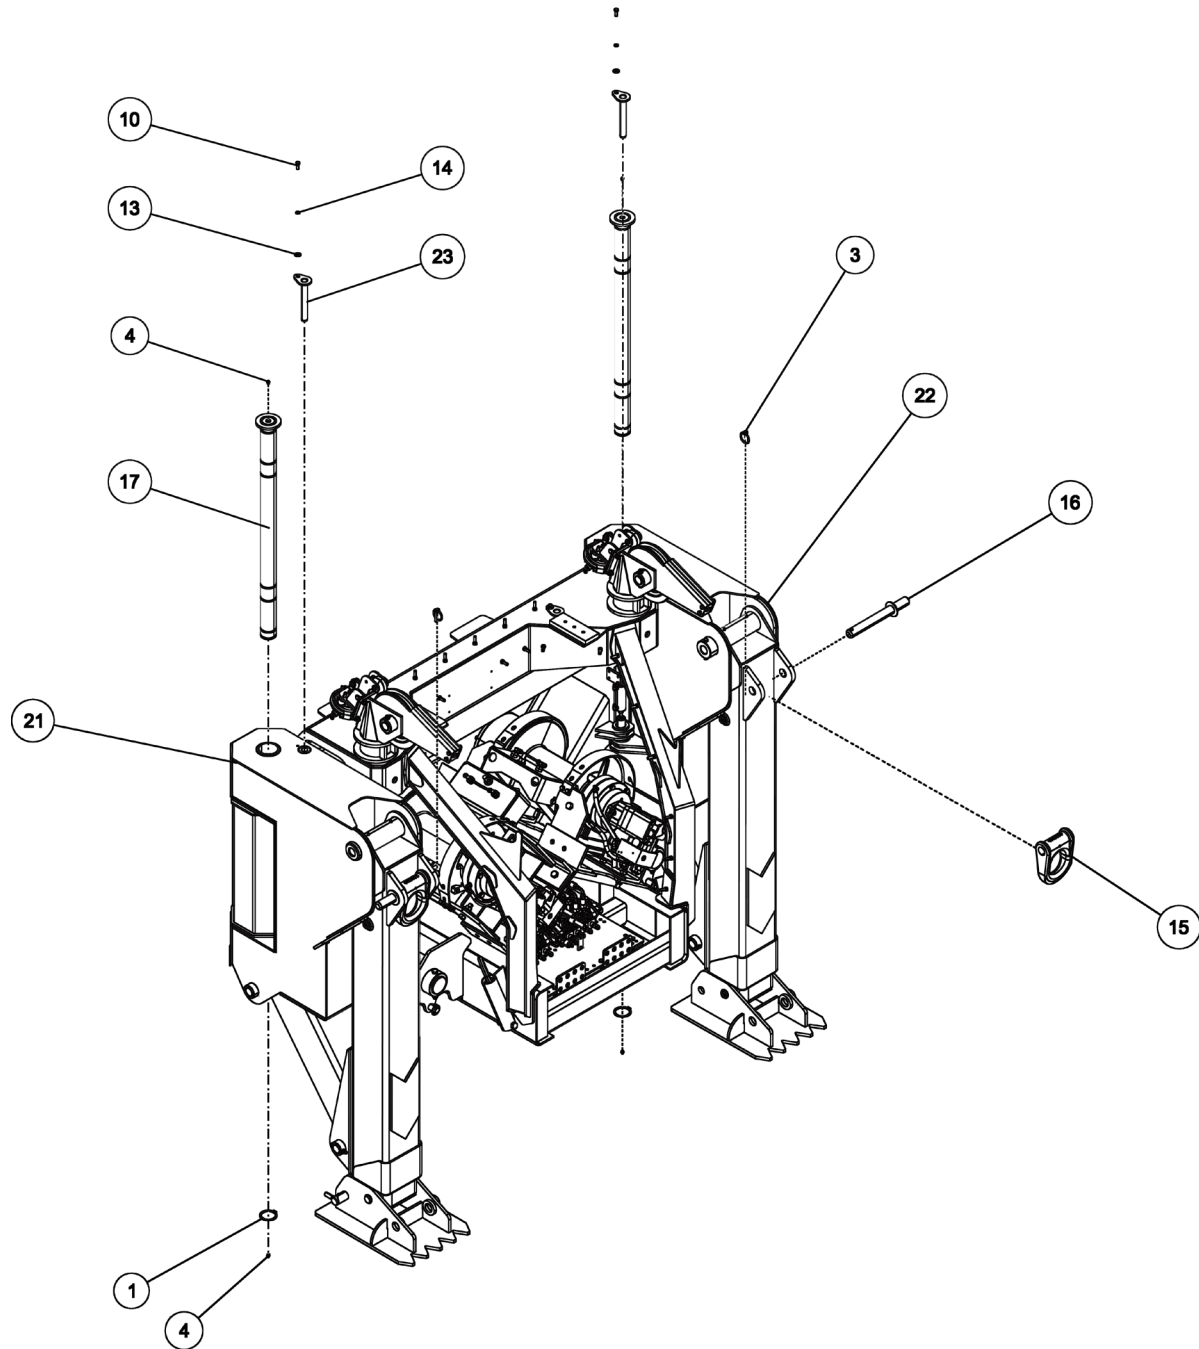

Section I - PARTS

09006272, SIDEWINDER ASSEMBLY - 2SPEED WALVOIL

Section I - PARTS

09006272, SIDEWINDER ASSEMBLY 2-SPEED WALVOIL

ITEM	PART NUMBER	DESCRIPTION	QTY
	09006272	SIDEWINDER ASSY-2SPEED WALVOIL	-
1	0300108	SNAP RING, 2.5 5100-250	2
2	0301470	FITTING, 90ELB 6MJ-8MB90	4
3	0301861	QUICK PIN,LINCH -B7932 PL 7/16	2
4	0301895	GREASE FITTING, 1/8 STR PTF	4
5	0302000	HOSE HYD, 24"	2
6	0303866	HOSE HYD, 68	4
7	0307452	HOSE, HYD 146" LG	4
8	0310397	VALVE, DIVERTER WALVOIL	2
9	0310398	HANDLE, DIVERTER VALVE	2
10	0400126	SCREW, 3/8-16X1 HHC GR5	2
11	0400367	NUT, 1/4-20 LOK	6
12	0400451	WASHER, 1/4	6
13	0400480	WASHER, 3/8	2
14	0400482	LKWASHER, 3/8	2
15	0719585	D-RING, TOWING	2
16	0803923	PIN WLDT - D RING	2
17	0806727	PIN - PIVOT WLD'T	2
18	09000229	PIVOT MTG HOUSE LOCK ASSY	2
19	09006278	FRAME ASSSEMBLY XP850- 2 SPD	1
20	0906572	KIT-WINCH CABLE STOW	2
21	0908052	LH LEG ASSEMBLY	1
22	0908053	RH LEG ASSEMBLY	1
23	805352500	PIN WELD'T UPPER TILT CY	2
24	9041011	1/4 NC X 2 1/2 HHCS PL GR8	6