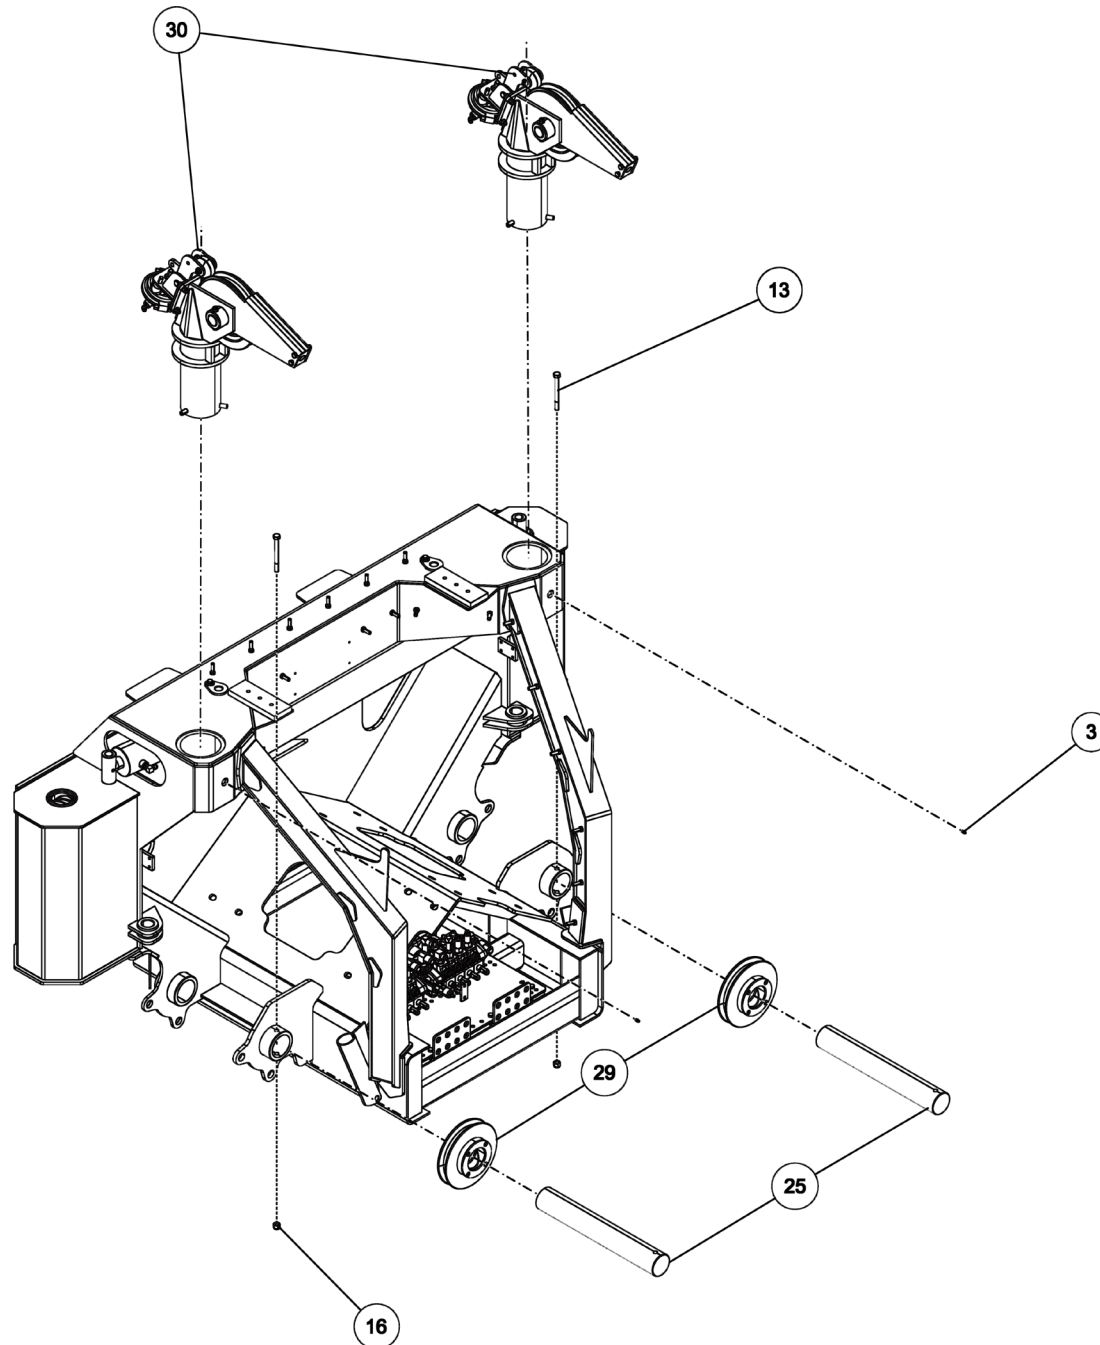

Section I - PARTS

09006278, FRAME ASSEMBLY XP850 2-SPEED

Section I - PARTS

09006278, FRAME ASSEMBLY XP850 2-SPEED

ITEM	PART NUMBER	DESCRIPTION	QTY
	09006278	FRAME ASSSEMBLY XP850- 2 SPD	-
1	03000005	HOSE HYD, 80.5"	4
2	0300041	CONNECTOR, 8MJ-8MB	4
3	0300113	GREASE FITTING, 1/4-28 STR	2
4	0301620	FITTING, HYD. 6MJ - 6MB90	4
5	0301837	INLINE ORIFICE	4
6	0302313	HOSE HYD, 25"	4
7	0302474	PIN, LINCH 3/16	8
8	0302805	HOSE HYD, 10"	4
9	0306746	CYL HYD - FOLD	2
10	0307061	WINCH-35K dp 2-SP N.DRUM W/TEN	2
11	0400126	SCREW, 3/8-16X1 HHC GR5	2
12	0400157	SCREW, 3/8-16X1-3/4 HHC GR5	4
13	0400206	SCREW, 1/2-13X5 HHC GR5	2
14	0400262	SCREW, 5/8-11X2-1/2 HHC GR8	1
15	0400392	NUT, 3/8-16 LOK	4
16	0400408	NUT, 1/2-13 LOK	2
17	0400426	NUT, 5/8-11 LOK GR8	1
18	0400480	WASHER, 3/8	8
19	0400482	LKWASHER, 3/8	2
20	0400503	WASHER, 5/8 GR8	1
21	0715947	ANGLE, WINCH MTG	2
22	0715948	ANGLE, WINCH MTG	2
23	0715949	ANGLE, WINCH MTG	2
24	0715950	ANGLE, WINCH MTG	2
25	0717763	PIN, FLEET SHEAVE	2
26	0717843	PIN, CABLE RETAINER	4
27	0806728	FRAME WELDMENT	1
28	09006277	VALVE PAN ASSY WALVOIL XP850	1
29	0908055	REVERSING SHEAVE SUB-ASSEMBLY	2
30	0908062	CABLE SHEAVE & TENSIONER ASSY	2
31	805352500	PIN WELD'T UPPER TILT CY	2
32	9011053	FITTING, BRASS 1/4 TUBE-1/4 MP	2