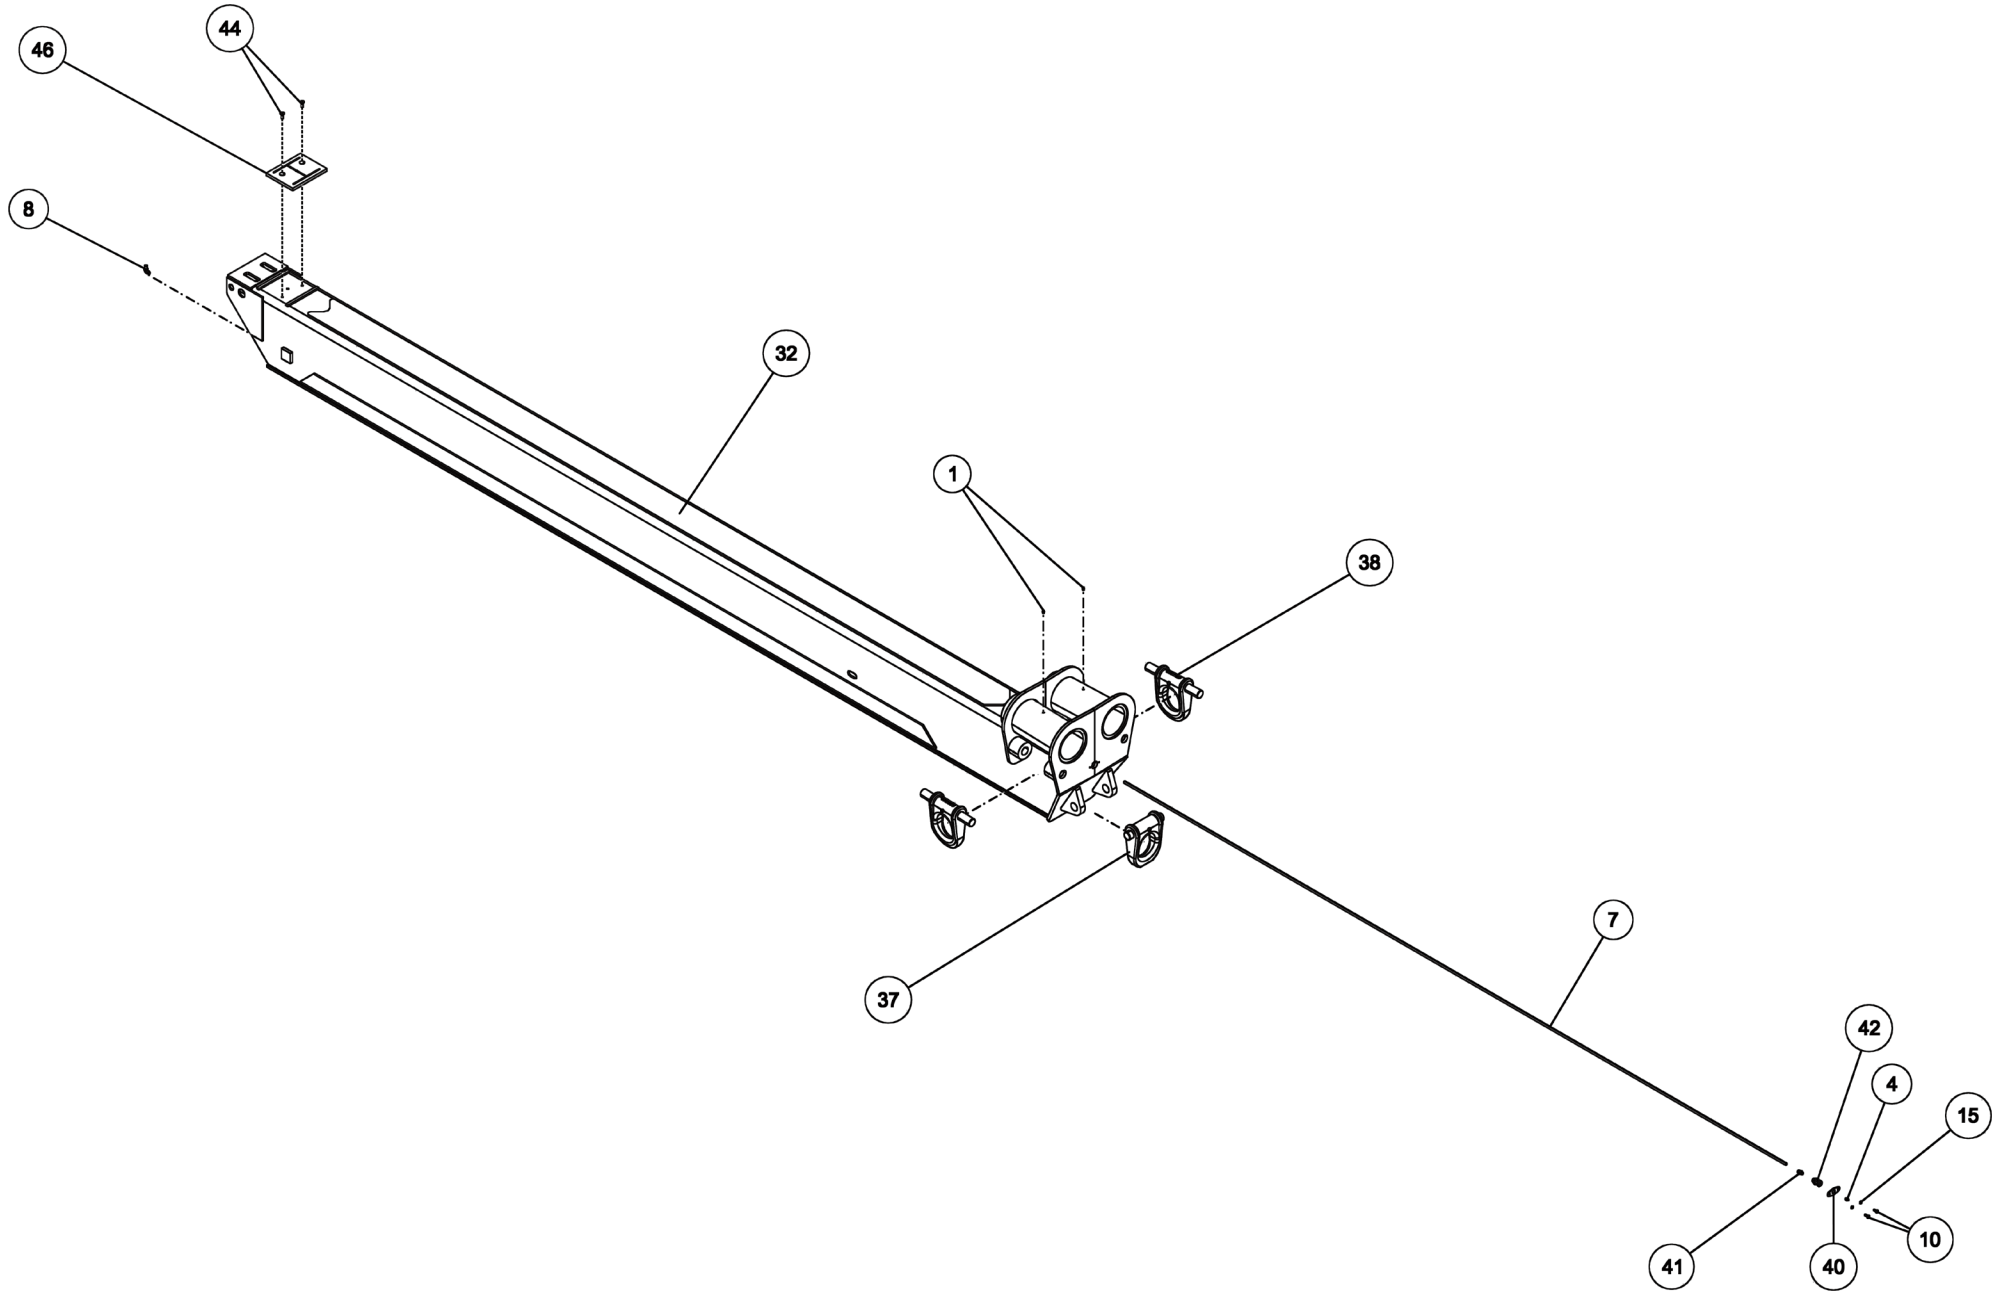

Section I - PARTS

0912095, BOOM INSTALL 9055 3-STAGE

Section I - PARTS

0912095, BOOM INSTALL 9055 3-STAGE

ITEM	PART NUMBER	DESCRIPTION	QTY
	0912095	BOOM INSTALL 9055 3STG 2015	-
1	0300113	GREASE FITTING, 1/4-28 STR	8
2	03007973	PAD, SLIDE OUTER 9055XL	1
3	0301529	HOSE HYD, 58	2
4	0301895	GREASE FITTING, 1/8 STR PTF	1
5	0303892	SLIDE PAD-BOOM-SIDE	4
6	0305023	SNAP RING 5100-0225PP	2
7	0311460	1/4" GREASE TUBING	1
8	0311575	1/4x1/4 PTC SWIVEL MALE ELBOW	1
9	0313134	CABLE ASSY RETRACT 3STG BOOM	2
10	0400059	SCREW, 1/4-20X5/8 HHC GR5	2
11	0400121	SCREW, 3/8-16X3/4 HHC GR5	1
12	0400146	SCREW, 3/8-16X2-1/4 HHC GR5	1
13	0400349	SCREW, 3/8-16X3/4 FHS	8
14	0400392	NUT, 3/8-16 LOK	1
15	0400452	LKWASHER, 1/4	2
16	0400471	NUT, 7/8-14 HEX GR8	2
17	0400472	NUT, 7/8-14 JAM GR8	2
18	0400473	WASHER, 7/8 PL GR8	4
19	0400480	WASHER, 3/8	2
20	0400482	LKWASHER, 3/8	1
21	0400491	LKWASHER, 1/2	2
22	0400587	PIN, 1/4X1-1/2 SPR	2
23	0400930	NUT, 1-1/2X12 HEX GR8	2

ITEM	PART NUMBER	DESCRIPTION	QTY
24	0400931	NUT, 1-1/2X12 HEX JAM GR8	2
25	0400935	WASHER, 1-1/12 SAE	2
26	0717744	PIN, EXTEND CYL. BASE	1
27	0717747	PIN, RETRACT CABLE	1
28	0726426	PLATE-PIN KEEPER	2
29	0806752	SHAFT-RETRACT SHEAVE WELD'T	4
30	0810609	BOOM OUTER WELDT	1
31	0810612	BOOM MID STAGE WELDT	1
32	0810614	INNER BOOM TUBE WLMT 9055	1
33	0810633	RETRACT SHEAVE SUPPORT WELDT	1
34	0908028	SLIDE PAD ASSY (9055 3 STAGE)	4
35	0908118	SHEAVE ASSY 5" DIA	4
36	0908356	SLIDE PAD ASSY (9055 3 STAGE)	2
37	0908430	KIT-D RING BOOM	1
38	0910284	SIDE D-RING PARTS 1130/1140	2
39	0912092	BOOM EXTEND SYSTEM 9055 2015	1
40	3012-793001	PLATE - LUBE MTG.	1
41	9010024	FITT, BRASS CONN 1/4T-1/8MP	1
42	9012552	BULKHEAD ADAPTER 1/8M-1/8F NPT	1
43	9041402	1/2 NC X 1 1/4 HHCS PLT GR8	2
44	9044434	3/8-16X1 NC FLAT SOCKET HD CAP	4
45	916040004	WEAR PAD - LOWER	1
46	946030004	UPPER WEAR PAD-RECOVERY	2
47	GA0215	PIN-"D" RING	1