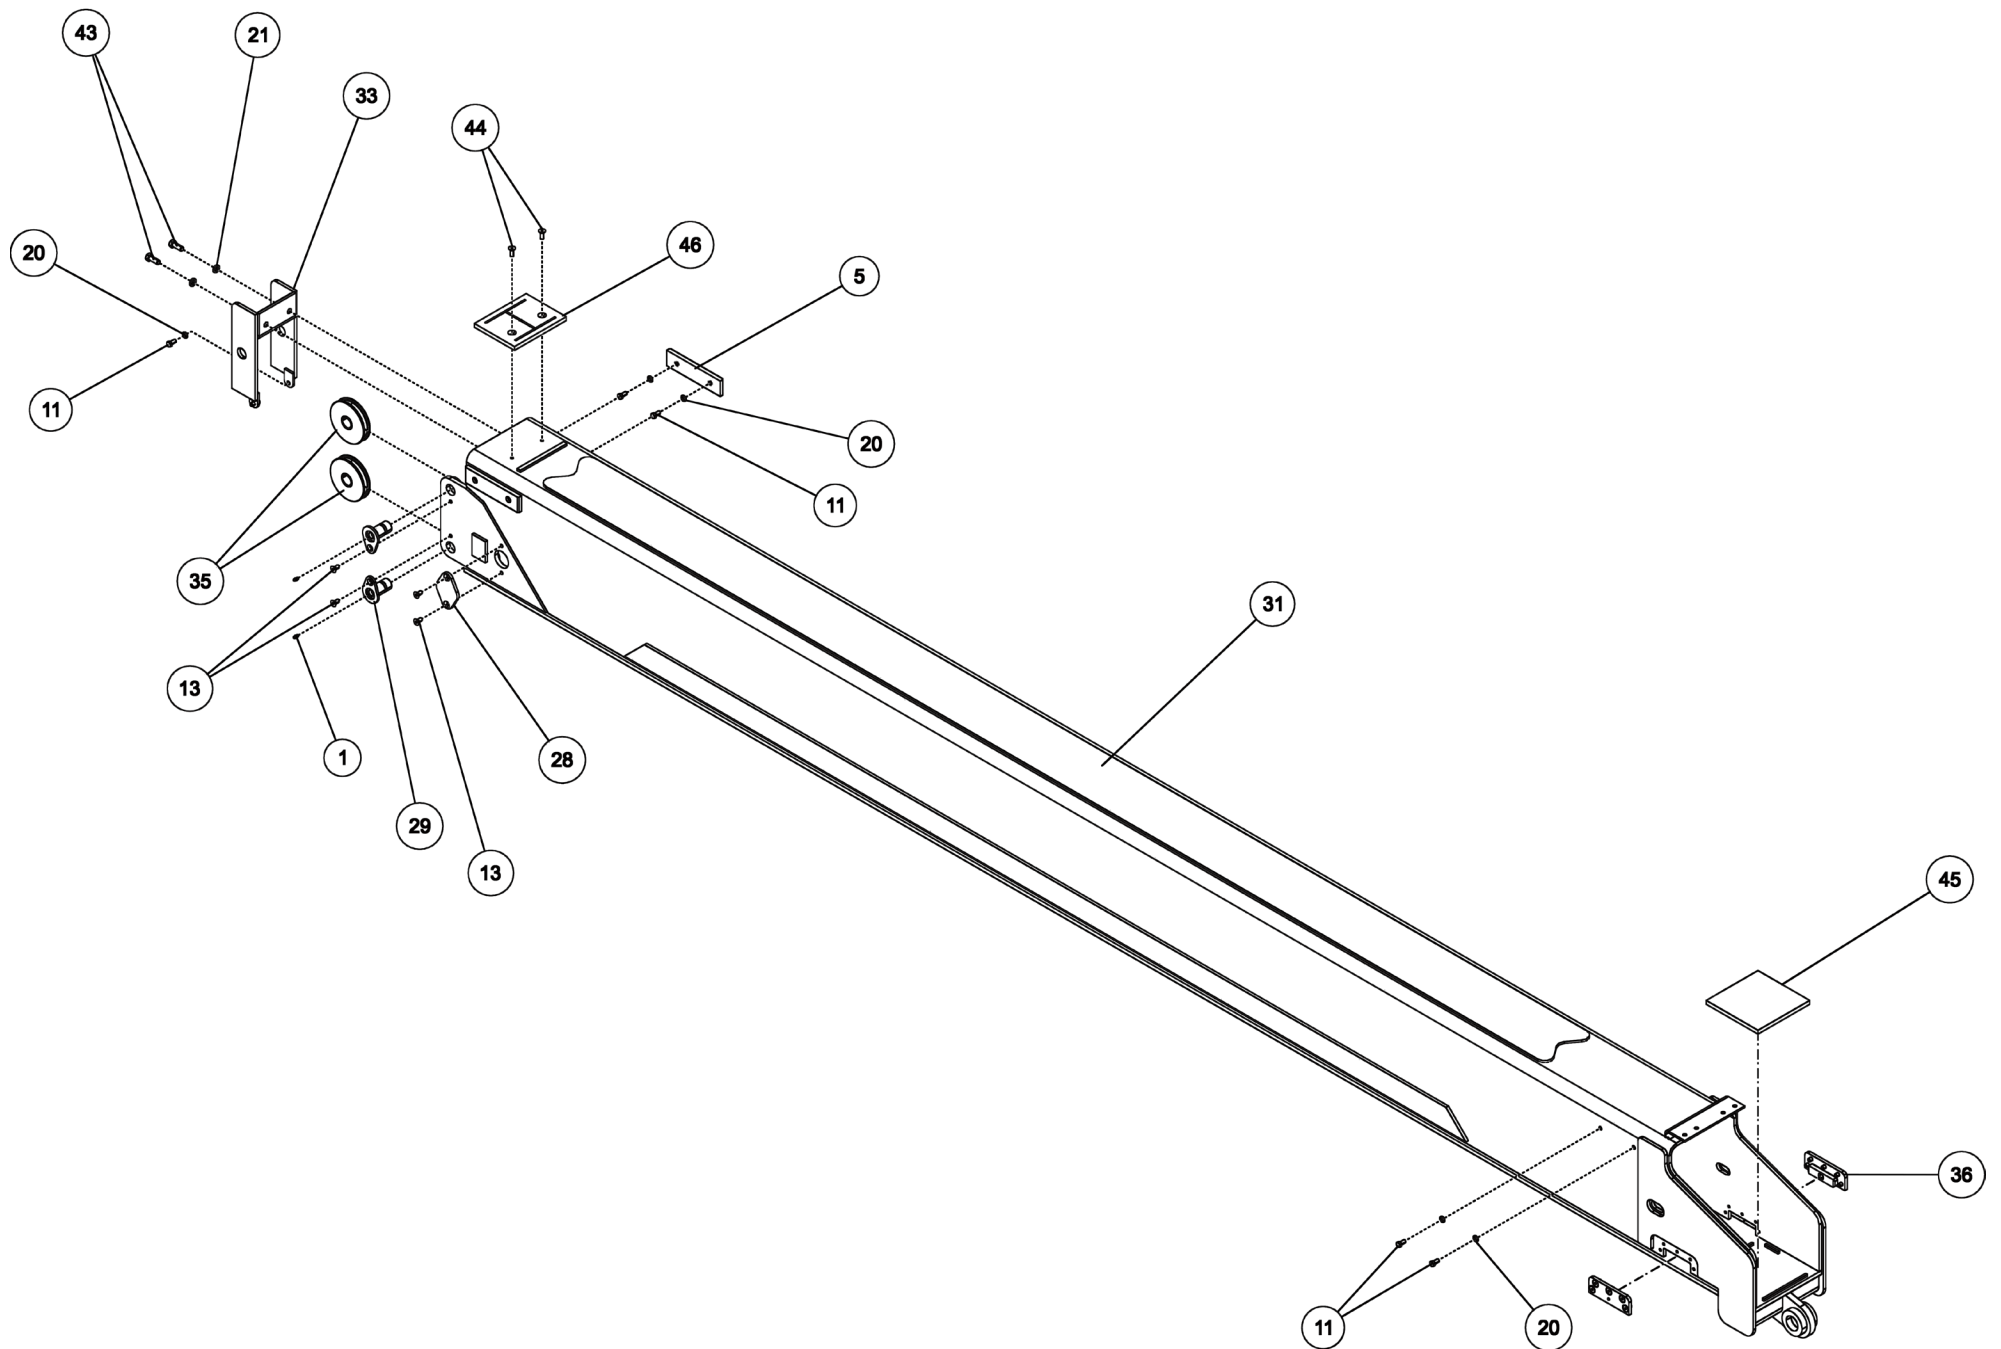

Section I - PARTS

0912095, BOOM INSTALL 9055 3-STAGE

Section I - PARTS

0912095, BOOM INSTALL 9055 3-STAGE

ITEM	PART NUMBER	DESCRIPTION	QTY
	0912095	BOOM INSTALL 9055 3STG 2015	-
1	0300113	GREASE FITTING, 1/4-28 STR	8
2	03007973	PAD, SLIDE OUTER 9055XL	1
3	0301529	HOSE HYD, 58	2
4	0301895	GREASE FITTING, 1/8 STR PTF	1
5	0303892	SLIDE PAD-BOOM-SIDE	4
6	0305023	SNAP RING 5100-0225PP	2
7	0311460	1/4" GREASE TUBING	1
8	0311575	1/4x1/4 PTC SWIVEL MALE ELBOW	1
9	0313134	CABLE ASSY RETRACT 3STG BOOM	2
10	0400059	SCREW, 1/4-20X5/8 HHC GR5	2
11	0400121	SCREW, 3/8-16X3/4 HHC GR5	1
12	0400146	SCREW, 3/8-16X2-1/4 HHC GR5	1
13	0400349	SCREW, 3/8-16X3/4 FHS	8
14	0400392	NUT, 3/8-16 LOK	1
15	0400452	LKWASHER, 1/4	2
16	0400471	NUT, 7/8-14 HEX GR8	2
17	0400472	NUT, 7/8-14 JAM GR8	2
18	0400473	WASHER, 7/8 PL GR8	4
19	0400480	WASHER, 3/8	2
20	0400482	LKWASHER, 3/8	1
21	0400491	LKWASHER, 1/2	2
22	0400587	PIN, 1/4X1-1/2 SPR	2
23	0400930	NUT, 1-1/2X12 HEX GR8	2

ITEM	PART NUMBER	DESCRIPTION	QTY
24	0400931	NUT, 1-1/2X12 HEX JAM GR8	2
25	0400935	WASHER, 1-1/12 SAE	2
26	0717744	PIN, EXTEND CYL. BASE	1
27	0717747	PIN, RETRACT CABLE	1
28	0726426	PLATE-PIN KEEPER	2
29	0806752	SHAFT-RETRACT SHEAVE WELD'T	4
30	0810609	BOOM OUTER WELDT	1
31	0810612	BOOM MID STAGE WELDT	1
32	0810614	INNER BOOM TUBE WLMT 9055	1
33	0810633	RETRACT SHEAVE SUPPORT WELDT	1
34	0908028	SLIDE PAD ASSY (9055 3 STAGE)	4
35	0908118	SHEAVE ASSY 5" DIA	4
36	0908356	SLIDE PAD ASSY (9055 3 STAGE)	2
37	0908430	KIT-D RING BOOM	1
38	0910284	SIDE D-RING PARTS 1130/1140	2
39	0912092	BOOM EXTEND SYSTEM 9055 2015	1
40	3012-793001	PLATE - LUBE MTG.	1
41	9010024	FITT, BRASS CONN 1/4T-1/8MP	1
42	9012552	BULKHEAD ADAPTER 1/8M-1/8F NPT	1
43	9041402	1/2 NC X 1 1/4 HHCS PLT GR8	2
44	9044434	3/8-16X1 NC FLAT SOCKET HD CAP	4
45	916040004	WEAR PAD - LOWER	1
46	946030004	UPPER WEAR PAD-RECOVERY	2
47	GA0215	PIN-"D" RING	1