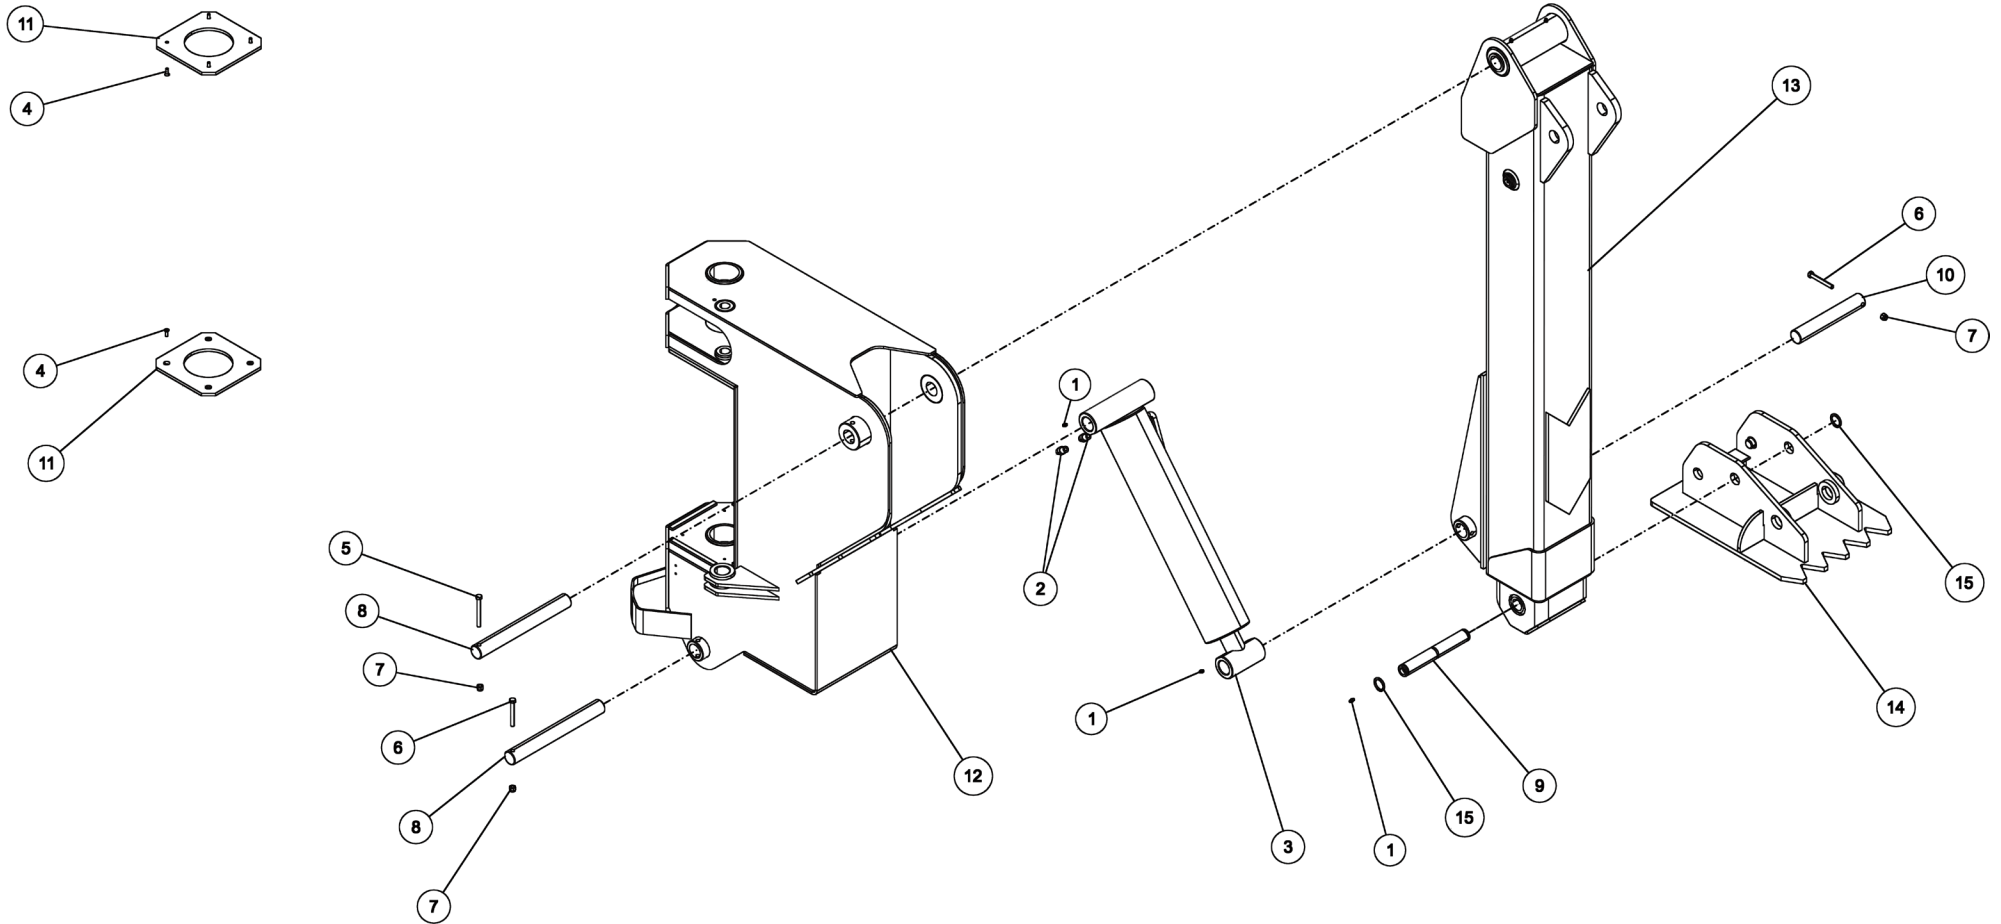

Section I - PARTS

0908053, RIGHT HAND LEG ASSEMBLY

Section I - PARTS

0908053, RIGHT HAND LEG ASSEMBLY

ITEM	PART NUMBER	DESCRIPTION	QTY
	0908053	RH LEG ASSEMBLY	-
1	0300113	GREASE FITTING, 1/4-28 STR	3
2	0301425	FITTING, CONNECTOR	2
3	0302357	CYL HYD BOOM LIFT 500SER	1
4	0400079	SCREW, 1/4-20X3/4 FHS GR5	8
5	0400130	SCREW, 3/8-16X3-1/2 HHC GR5	1
6	0400133	SCREW, 3/8-16X3 HHC GR5	2
7	0400392	NUT, 3/8-16 LOK	3
8	0705488	SHAFT, LIFT CYL	2
9	0713510	PIN, CYL SIDEWNR	1
10	0717796	PIN, LEG FOLD CYLINDER (ROD)	1
11	0717797	PAD, THRUST SIDEWINDER LEG	2
12	0806730	LEG FRAME WLD'T (RH)	1
13	0908056	LEG ASSEMBLY	1
14	0908441	FOOT ASSEMBLY, RH - SIDEWINDER	1
15	9056125	1.25 NOM HVY DUTY RET RING EXT	2