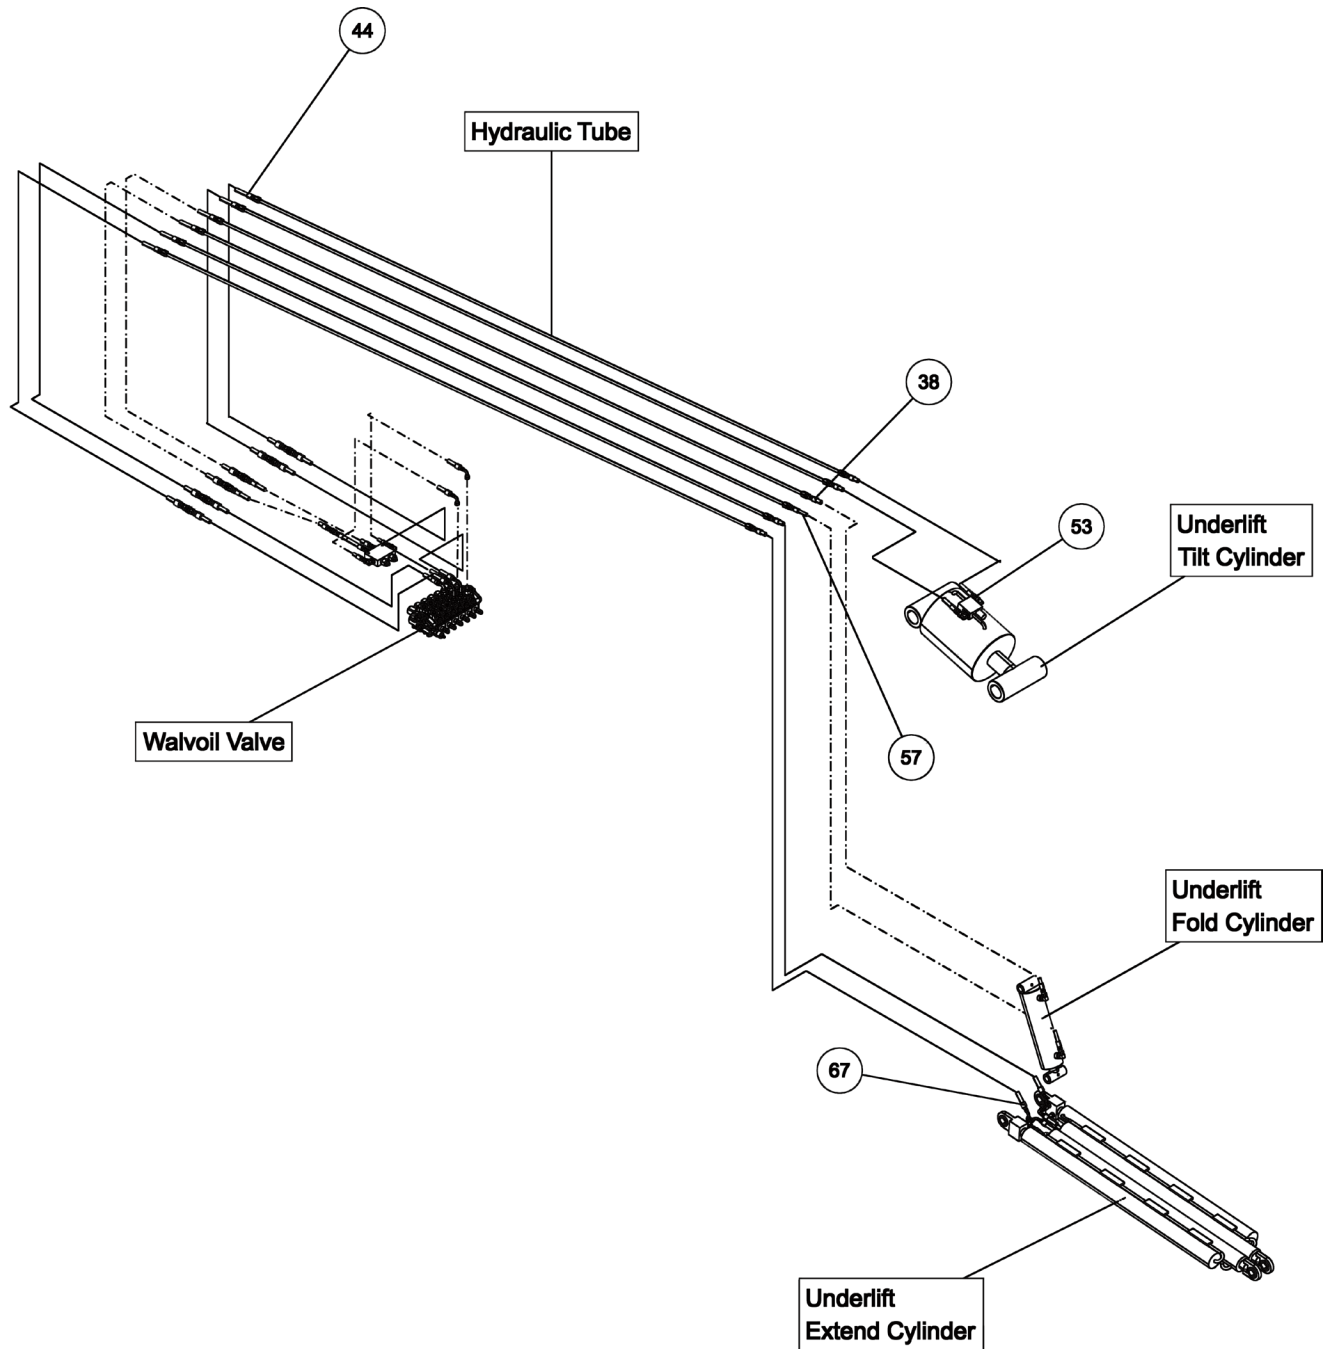

Section I - PARTS

09011768, BASIC UNIT ASSEMBLY, 9055XL XP850

Section I - PARTS

09011768, BASIC UNIT ASSEMBLY, 9055XL XP850

ITEM	PART NUMBER	DESCRIPTION	QTY
	09011768	9055 XL-XP850	-
1	0200052	CLEVIS LINK	11
2	0300364	CLAMP-HOSE,0.875"-2.75" 50"LBS	4
3	03005008	3/8" X 50' HD AIR HOSE REEL	2
4	0300649	UNION, STRAIGHT 12MJ - 12MJ	2
5	0300666	FITTING, BARB 24C4-24MP	2
6	0300671	HOSE, SUCTION 1-1/2 ID	38
7	0300835	KNOB-BOOM (UP-DOWN)	2
8	0300836	KNOB-CTRL-JACK (UP-DOWN)	4
9	0300837	KNOB-BOOM (IN-OUT)	2
10	0300891	PIPE NIPPLE, 1-1/2 X 3	2
11	0301470	FITTING, 90ELB 6MJ-8MB90	6
12	0301473	HOSE HYD, 18" LG	2
13	0301529	HOSE HYD, 58	2
14	0301577	1/4 OD PLASTIC AIRLINE, BLACK	43
15	0301620	FITTING, HYD. 6MJ - 6MB90	7
16	0301695	HOSE HYD, 91"	1
17	03017764	FITTING, 1/2" CLOSE NIPPLE	2
18	03017861	FITTING, 1/2X1/4 HEX BUSHING	2
19	0301909	RECEPTACLE BOOT	1
20	0301946	FITTING, BLKHD CONNECT	1
21	0301948	HD 7 WAY TRAILER CONNECT	1
22	0301965	HOSE HYD, 131"	2
23	0302000	HOSE HYD, 24"	1
24	0302088	BALL VALVE	2
25	0302205	GAUGE, FLUSH MNTG-6000 PSI	2
26	0302242	FITT, FLANGE 24 HOSE-24FL90	2
27	0302256	CABLE, CTRL 136	5
28	0302449	CABLE, CONTROL 148	10
29	0302534	FITTING, 45 DEG ELBOW	3
30	0302546	CLAMPING UNIT C-PH-10-2	2
31	0302550	C-SB-10-12 3/4 SPLIT	4
32	0302551	C-SN-10 SOCKET-HEAD	2
33	0302835	C-WA-10 WELD ADAPTER	4
34	0302836	SOCKET-HD STACKING NUTS	2
35	0302837	SPLIT BUSHING 1"	4
36	0302856	KNOB-TILT, 3/8-16 THREAD	1
37	0302901	HOSE HYD, 120" 12C12	8
38	0302911	HOSE HYD, 88"	1
39	0302932	ELBOW, 12MJ-20FL90	2
40	0303017	FITTING, CONNECTOR	6
41	0303089	RAMP PAD - 9055/5030	2
42	0303170	HOSE, HYD. 75"	4
43	0303185	HOSE HYD, 66" LG.	4
44	0303342	HOSE HYD, 30" LG 8FJX-6M3K-8MJ	6
45	0303350	HOSE HYD, 89" LG	2

ITEM	PART NUMBER	DESCRIPTION	QTY
46	0303351	HOSE HYD, 105" LG	1
47	0303352	HOSE HYD, 117" LG	1
48	0303380	KNOB-UNDERLIFT (IN-OUT)	1
49	0303382	KNOB - FOLD (UP-DN)	1
50	0303427	CABLE, CONTROL 114"	4
51	0303538	FITT, ADAPTER -BRASS 8FP-6MP	1
52	0303539	QUICK DISCONNECT 3/8 FPT	1
53	0303563	HOSE HYD, 27"	2
54	0306537	EMERGENCY SWITCH(RAMSEY)	2
55	0306540	ROTARY SELECT SWITCH OPERATOR	12
56	0306698	AIR CYLINDER-1.5BORE/1.71STROK	11
57	0306870	HOSE HYDR - 96"	1
58	0307119	PUMP - HYDRAULIC	1
59	0307525	HOSE, HYD ASSY 120" LGTH 90L	4
60	0307604	KNOB, RED LONG - SK0700-07	8
61	0310456	PUSH BUTTN OPER W/MTG(RED) N/C	2
62	0310645	BALL VALVE, 1/2 NPT	2
63	0310881	6 WAY DIVERTER VALVE-12V	2
64	0311191	ROLLER, POLY, 4" X 5/8"	2
65	0311355	HOBBS HOURMETER	1
66	0311755	WATER SEPARATOR-MONNIER	1
67	0312349	HOSE HYD 141" 6M2T 6FJX-6FJX45	2
68	0400005	SCREW, 6-32X1/2 PRH SS	6
69	04000381	SS BHSCS 1/4-20 X 1	14
70	0400057	SCREW, 1/4-20X1-1/4 HHC	11
71	0400062	SCREW, 1/4-20X3/4 THC	32
72	0400066	SCREW, 1/4-20X3/4 HHC GR5	10
73	0400078	SCREW, 1/4-20X2 HHC GR5	4
74	0400118	SCREW, 5/16-18X3/4 HHC GR5	4
75	0400122	SCREW, 3/8-16X1-1/4 HHC GR5	8
76	0400128	SCREW, 3/8-16X1-1/4 FHS GR8 BO	10
77	0400177	SCREW, 1/2-13X1-1/4 HHC GR5	4
78	0400367	NUT, 1/4-20 LOK	15
79	0400369	NUT, 1/4 SPR J	14
80	0400383	NUT, 5/16-24 HEX	35
81	0400392	NUT, 3/8-16 LOK	18
82	0400393	NUT, 3/8-16 JAM	19
83	0400401	NUT, 7/16-20 JAM PL	11
84	0400451	WASHER, 1/4	2
85	0400452	LKWASHER, 1/4	10
86	0400454	WASHER, 1/4 SS	22
87	0400466	LKWASHER, 5/16 INT	35
88	0400480	WASHER, 3/8	16
89	0400491	LKWASHER, 1/2	24
90	0400492	WASHER, 1/2	2
91	0400497	WASHER, 1/2 GR8	6