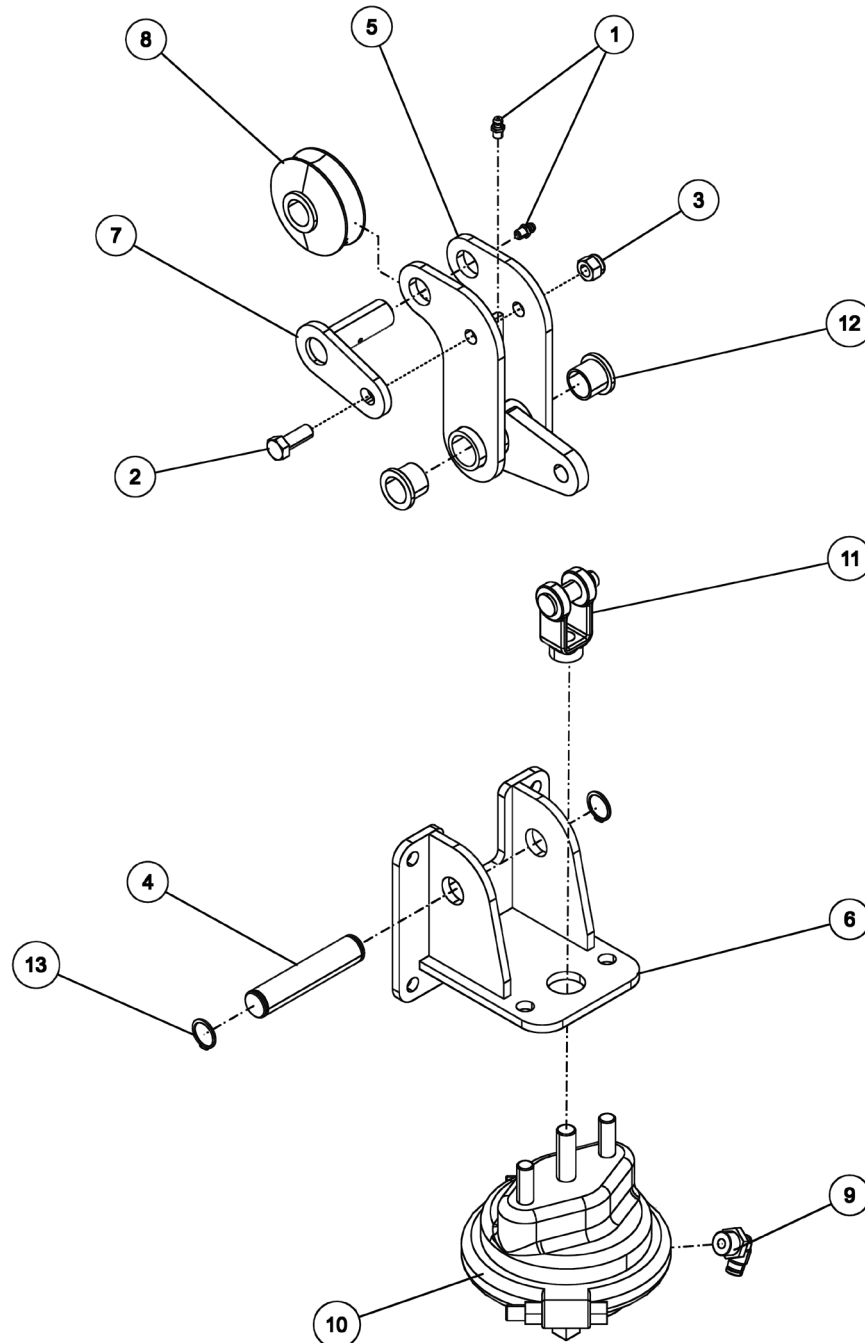

Section I - PARTS

0908063, TENSIONER ASSEMBLY

Section I - PARTS

0908063, TENSIONER ASSEMBLY

ITEM	PART NUMBER	DESCRIPTION	QTY
	0908063	TENSIONER ASSEMBLY	-
1	0300113	GREASE FITTING, 1/4-28 STR	2
2	0400126	SCREW, 3/8-16X1 HHC GR5	1
3	0400392	NUT, 3/8-16 LOK	1
4	0717832	PIN, TENSIONER PIVOT	1
5	0806740	TENSIONER ARM WLD'T	1
6	0806741	TENSIONER MOUNTING BRACKET	1
7	0806742	PIN - TENSIONER ROLLER	1
8	0908064	TENSIONER ROLLER	1
9	9012553	BRASS ELBOW LEGRIS 3109-	1
10	9018141	DIAPHRAM CYL. KN36090	1
11	9048450	YOKE-GREEN BAY B-371 1/	1
12	9053524	BEARING BR. FLG.752 X .879x.75	2
13	HD0160	SNAP RING, 3/4EXTERNAL	2