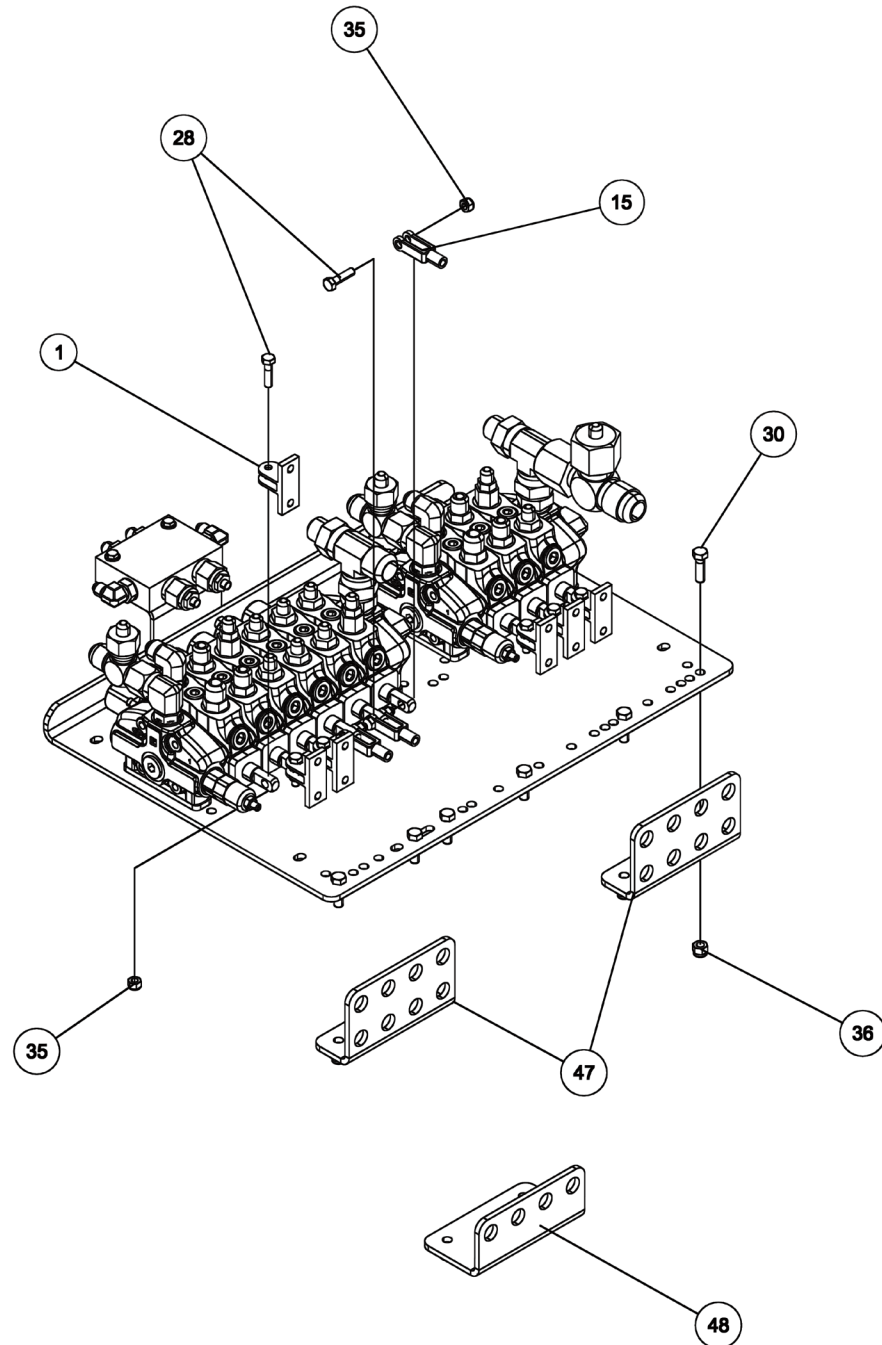

Section I - PARTS

09006276, 9055XL XP850 SUBFRAME ASSEMBLY

Section I - PARTS

09006276, 9055XL XP850 SUBFRAME ASSEMBLY

ITEM	PART NUMBER	DESCRIPTION	QTY
	09006276	9055 XL-XP850 SUBFRM ASSY	-
1	0200054	CONNECTOR, CONTROL CABLE	6
2	0300113	GREASE FITTING, 1/4-28 STR	6
3	0300657	HOSE HYD, 46" LG	2
4	0300659	HOSE HYD, 45"	2
5	0300787	HOSE HYD, 53" LG	2
6	0301093	BULKHEAD UNION,3/4" JIC	6
7	0301473	HOSE HYD, 18" LG	2
8	0301837	INLINE ORIFICE	1
9	0302276	FITTING, ELB 90 DEG	4
10	0302538	BUSHING - U/L	2
11	0302574	FITTING-BULKHEAD RUN TEE	2
12	0302576	FITTING, BULKHEAD UNION	8
13	0302584	HOSE HYD, 50"	2
14	0302805	HOSE HYD, 10"	1
15	0303008	ADJUSTABLE CLEVIS	3
16	0303339	HOSE HYD, 45" LG	2
17	0303341	HOSE HYD, 36" LG16FJX-16-16FJX	2
18	0303344	HOSE HYD, 46"LG 12FJX-10-10FJX	2
19	0303345	HOSE HYD, 48"LG 12FJX-10-10FJX	2
20	0303346	HOSE HYD, 48" LG	1
21	0303347	HOSE HYD, 50" LG	1
22	0303348	HOSE HYD, 48" LG	2
23	0303562	HOSE HYD, 37"	1
24	0303563	HOSE HYD, 27"	1
25	0312575	BOOM PIVOT BRKT-MACHINED	2
26	0313096	CYL, 9055 GEN X BOOM LIFT	2
27	0400070	SCREW, 1/4-20X1 HHC GR5	2

ITEM	PART NUMBER	DESCRIPTION	QTY
28	0400103	SCREW, 5/16-18X1-1/4 HHC GR5	9
29	0400107	SCREW, 5/16-18X2-1/2 HHC GR5	2
30	0400122	SCREW, 3/8-16X1-1/4 HHC GR5	6
31	0400126	SCREW, 3/8-16X1 HHC GR5	8
32	0400206	SCREW, 1/2-13X5 HHC GR5	2
33	0400286	SCREW, 3/4-10X2-3/4 HHC GR8	1
34	0400367	NUT, 1/4-20 LOK	2
35	0400382	NUT, 5/16-18 LOK	9
36	0400392	NUT, 3/8-16 LOK	1
37	0400408	NUT, 1/2-13 LOK	2
38	0400431	NUT, 3/4-10 LOK GR8	1
39	0400480	WASHER, 3/8	1
40	0400776	NUT, 5/16-18 JAM LOK	2
41	07007925	BRACKET, RH AIR REEL	1
42	07007926	BRACKET, LH AIR REEL	1
43	0708094	PIN, LIFT CYL	2
44	0711287	PLATE, BULKHEAD	1
45	0714581	PLATE, BOLTING	4
46	0719585	D-RING, TOWING	2
47	0726588	ANGLE - CABLE BULKHEAD DOUBLE	2
48	0726589	ANGLE - CABLE BULKHEAD SINGLE	1
49	0810618	SUBFRAME WELD'T - 9055 XL	1
50	09006273	PAN-VALVE ASSY 9055 XL-XP	1
51	0907140	KIT-VALVE COVER 9055	1
52	0907802	KIT - RESERVOIR 5130-9055	1
53	GA0215	PIN-"D" RING	2