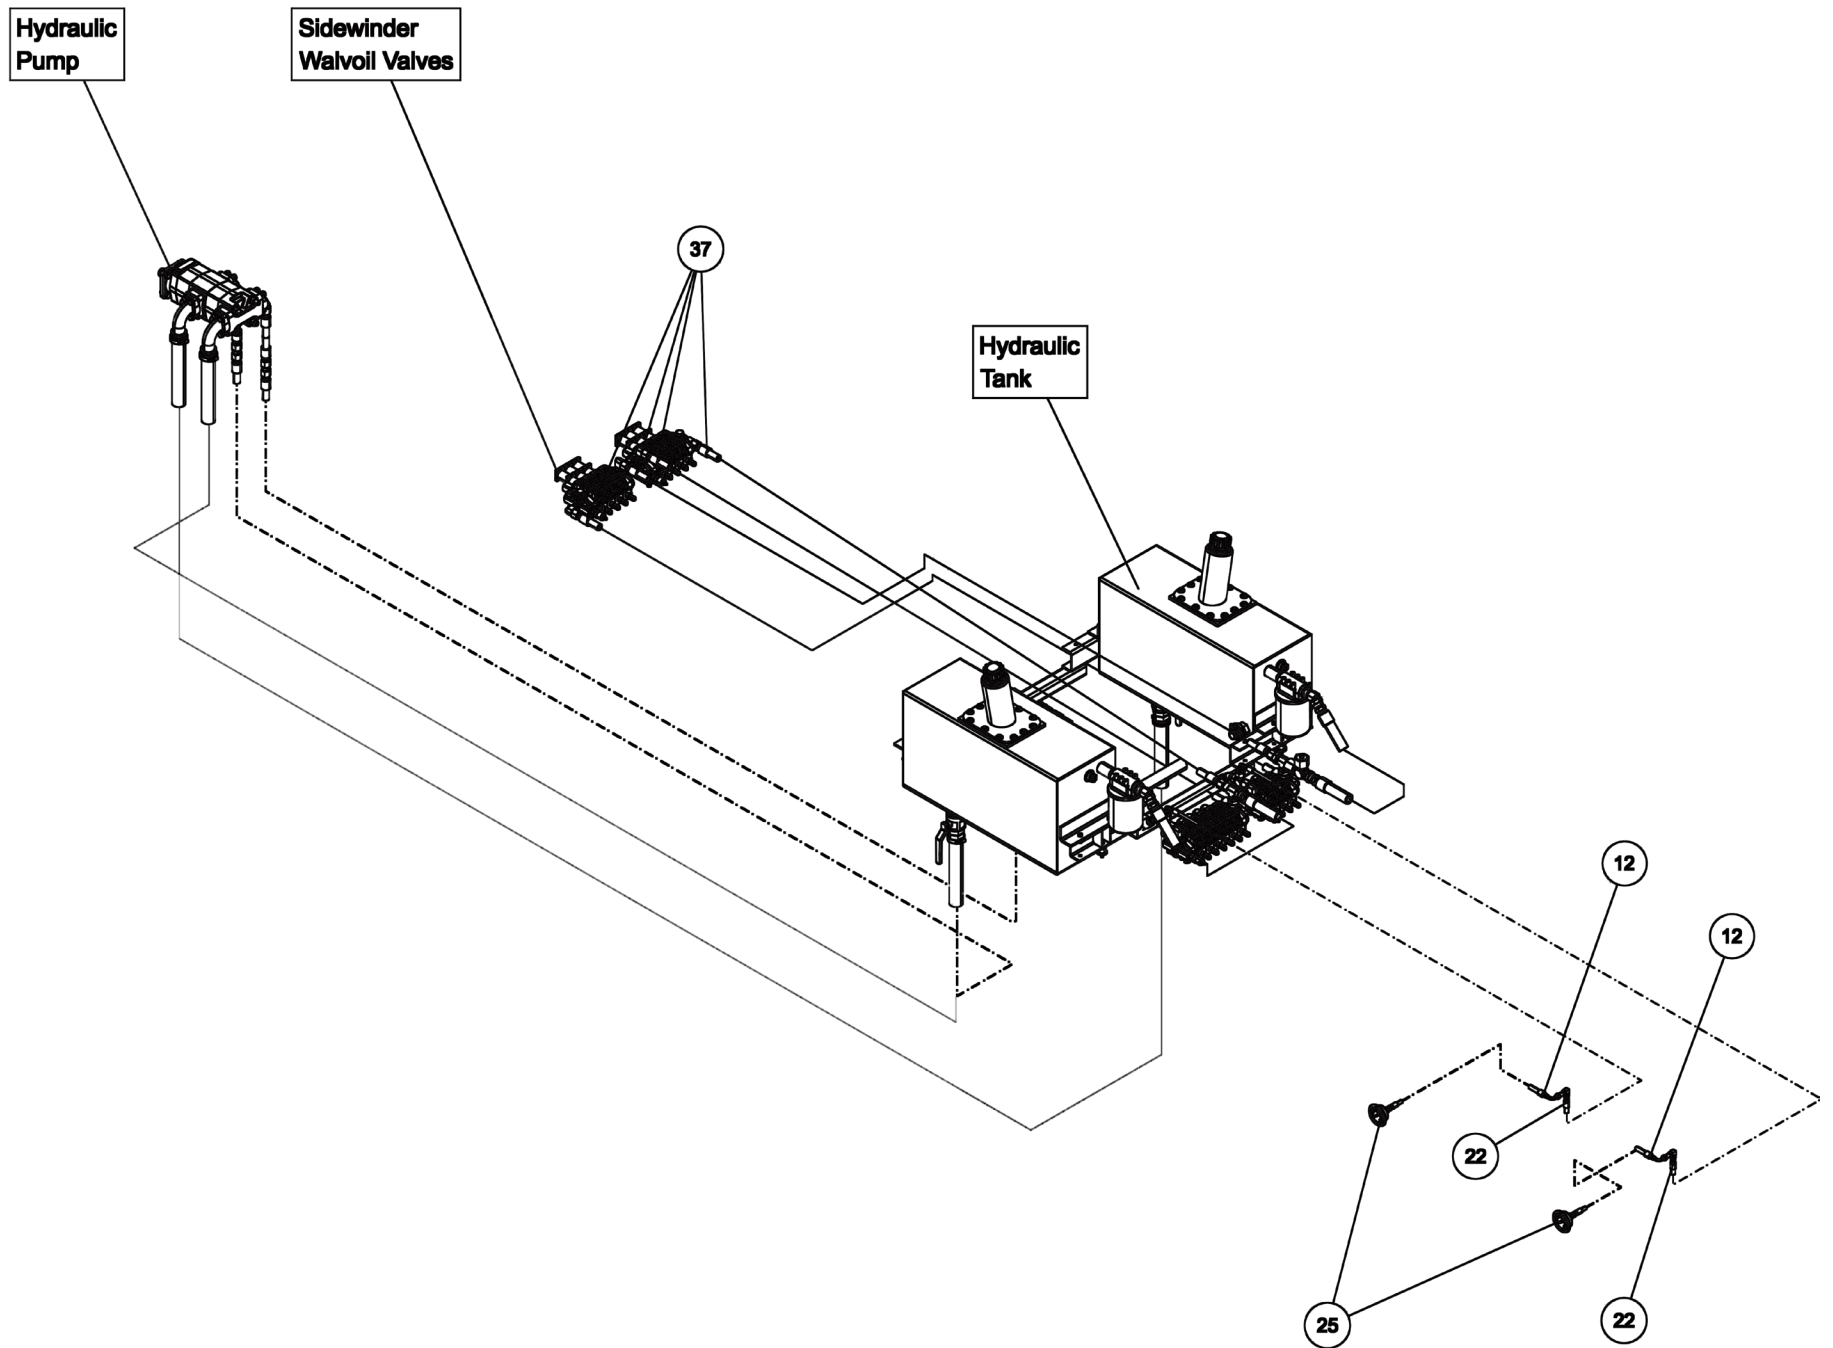

Section I - PARTS

09011768, BASIC UNIT ASSEMBLY, 9055XL XP850

Section I - PARTS

09011768, BASIC UNIT ASSEMBLY, 9055XL XP850

ITEM	PART NUMBER	DESCRIPTION	QTY
	09011768	9055 XL-XP850	-
1	0200052	CLEVIS LINK	11
2	0300364	CLAMP-HOSE,0.875"-2.75" 50"LBS	4
3	03005008	3/8" X 50' HD AIR HOSE REEL	2
4	0300649	UNION, STRAIGHT 12MJ - 12MJ	2
5	0300666	FITTING, BARB 24C4-24MP	2
6	0300671	HOSE, SUCTION 1-1/2 ID	38
7	0300835	KNOB-BOOM (UP-DOWN)	2
8	0300836	KNOB-CTRL-JACK (UP-DOWN)	4
9	0300837	KNOB-BOOM (IN-OUT)	2
10	0300891	PIPE NIPPLE, 1-1/2 X 3	2
11	0301470	FITTING, 90ELB 6MJ-8MB90	6
12	0301473	HOSE HYD, 18" LG	2
13	0301529	HOSE HYD, 58	2
14	0301577	1/4 OD PLASTIC AIRLINE, BLACK	43
15	0301620	FITTING, HYD. 6MJ - 6MB90	7
16	0301695	HOSE HYD, 91"	1
17	03017764	FITTING, 1/2" CLOSE NIPPLE	2
18	03017861	FITTING, 1/2X1/4 HEX BUSHING	2
19	0301909	RECEPTACLE BOOT	1
20	0301946	FITTING, BLKHD CONNECT	1
21	0301948	HD 7 WAY TRAILER CONNECT	1
22	0301965	HOSE HYD, 131"	2
23	0302000	HOSE HYD, 24"	1
24	0302088	BALL VALVE	2
25	0302205	GAUGE, FLUSH MNTG-6000 PSI	2
26	0302242	FITT, FLANGE 24 HOSE-24FL90	2
27	0302256	CABLE, CTRL 136	5
28	0302449	CABLE, CONTROL 148	10
29	0302534	FITTING, 45 DEG ELBOW	3
30	0302546	CLAMPING UNIT C-PH-10-2	2
31	0302550	C-SB-10-12 3/4 SPLIT	4
32	0302551	C-SN-10 SOCKET-HEAD	2
33	0302835	C-WA-10 WELD ADAPTER	4
34	0302836	SOCKET-HD STACKING NUTS	2
35	0302837	SPLIT BUSHING 1"	4
36	0302856	KNOB-TILT, 3/8-16 THREAD	1
37	0302901	HOSE HYD, 120" 12C12	8
38	0302911	HOSE HYD, 88"	1
39	0302932	ELBOW, 12MJ-20FL90	2
40	0303017	FITTING, CONNECTOR	6
41	0303089	RAMP PAD - 9055/5030	2
42	0303170	HOSE, HYD. 75"	4
43	0303185	HOSE HYD, 66" LG.	4
44	0303342	HOSE HYD, 30" LG 8FJX-6M3K-8MJ	6
45	0303350	HOSE HYD, 89" LG	2

ITEM	PART NUMBER	DESCRIPTION	QTY
46	0303351	HOSE HYD, 105" LG	1
47	0303352	HOSE HYD, 117" LG	1
48	0303380	KNOB-UNDERLIFT (IN-OUT)	1
49	0303382	KNOB - FOLD (UP-DN)	1
50	0303427	CABLE, CONTROL 114"	4
51	0303538	FITT, ADAPTER -BRASS 8FP-6MP	1
52	0303539	QUICK DISCONNECT 3/8 FPT	1
53	0303563	HOSE HYD, 27"	2
54	0306537	EMERGENCY SWITCH(RAMSEY)	2
55	0306540	ROTARY SELECT SWITCH OPERATOR	12
56	0306698	AIR CYLINDER-1.5BORE/1.71STROK	11
57	0306870	HOSE HYDR - 96"	1
58	0307119	PUMP - HYDRAULIC	1
59	0307525	HOSE, HYD ASSY 120" LGTH 90L	4
60	0307604	KNOB, RED LONG - SK0700-07	8
61	0310456	PUSH BUTTN OPER W/MTG(RED) N/C	2
62	0310645	BALL VALVE, 1/2 NPT	2
63	0310881	6 WAY DIVERTER VALVE-12V	2
64	0311191	ROLLER, POLY, 4" X 5/8"	2
65	0311355	HOBBS HOURMETER	1
66	0311755	WATER SEPARATOR-MONNIER	1
67	0312349	HOSE HYD 141" 6M2T 6FJX-6FJX45	2
68	0400005	SCREW, 6-32X1/2 PRH SS	6
69	04000381	SS BHSCS 1/4-20 X 1	14
70	0400057	SCREW, 1/4-20X1-1/4 HHC	11
71	0400062	SCREW, 1/4-20X3/4 THC	32
72	0400066	SCREW, 1/4-20X3/4 HHC GR5	10
73	0400078	SCREW, 1/4-20X2 HHC GR5	4
74	0400118	SCREW, 5/16-18X3/4 HHC GR5	4
75	0400122	SCREW, 3/8-16X1-1/4 HHC GR5	8
76	0400128	SCREW, 3/8-16X1-1/4 FHS GR8 BO	10
77	0400177	SCREW, 1/2-13X1-1/4 HHC GR5	4
78	0400367	NUT, 1/4-20 LOK	15
79	0400369	NUT, 1/4 SPR J	14
80	0400383	NUT, 5/16-24 HEX	35
81	0400392	NUT, 3/8-16 LOK	18
82	0400393	NUT, 3/8-16 JAM	19
83	0400401	NUT, 7/16-20 JAM PL	11
84	0400451	WASHER, 1/4	2
85	0400452	LKWASHER, 1/4	10
86	0400454	WASHER, 1/4 SS	22
87	0400466	LKWASHER, 5/16 INT	35
88	0400480	WASHER, 3/8	16
89	0400491	LKWASHER, 1/2	24
90	0400492	WASHER, 1/2	2
91	0400497	WASHER, 1/2 GR8	6