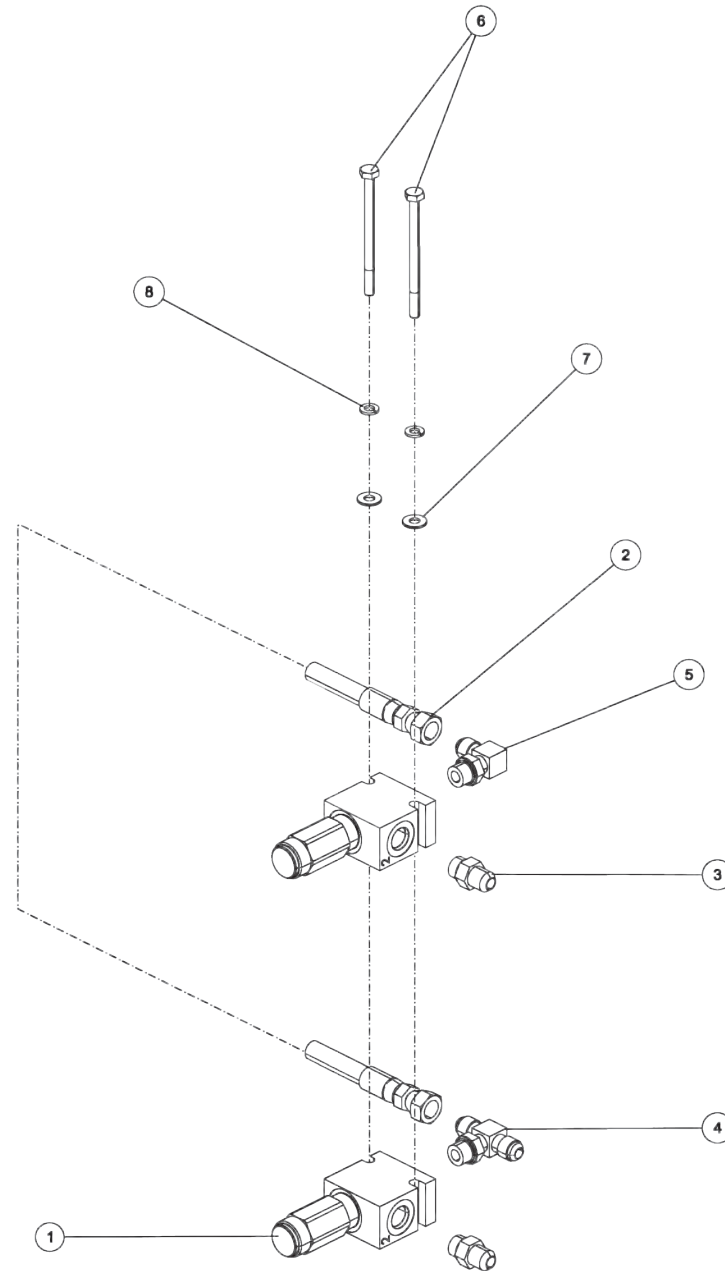

Section I - PARTS

0910635, OUTRIGGER BLEED VALVE ASSEMBLY

Section I - PARTS

0910635, OUTRIGGER BLEED VALVE ASSEMBLY (cont'd)

ITEM	PART NUMBER	DESCRIPTION	QTY
--	0910635	OUTRIGGER BLEED VALVE ASSEMBLY	
1	03000389	RELIEF VALVE, WALVOIL RV08	2
2	0301427	HOSE HYD, 11" 5000 PSI	1
3	0301522	ADAPTER, 6MJ-6MB	2
4	0301619	FITT, 6MJ-6MJ-6MB BRANCH TEE	1
5	0301620	FITTING, HYD. 6MJ - 6MB90	1
6	0400081	SCREW, 1/4-20X3-1/2 HHC GR5	2
7	0400451	WASHER, 1/4	2
8	0400452	LKWASHER, 1/4	2