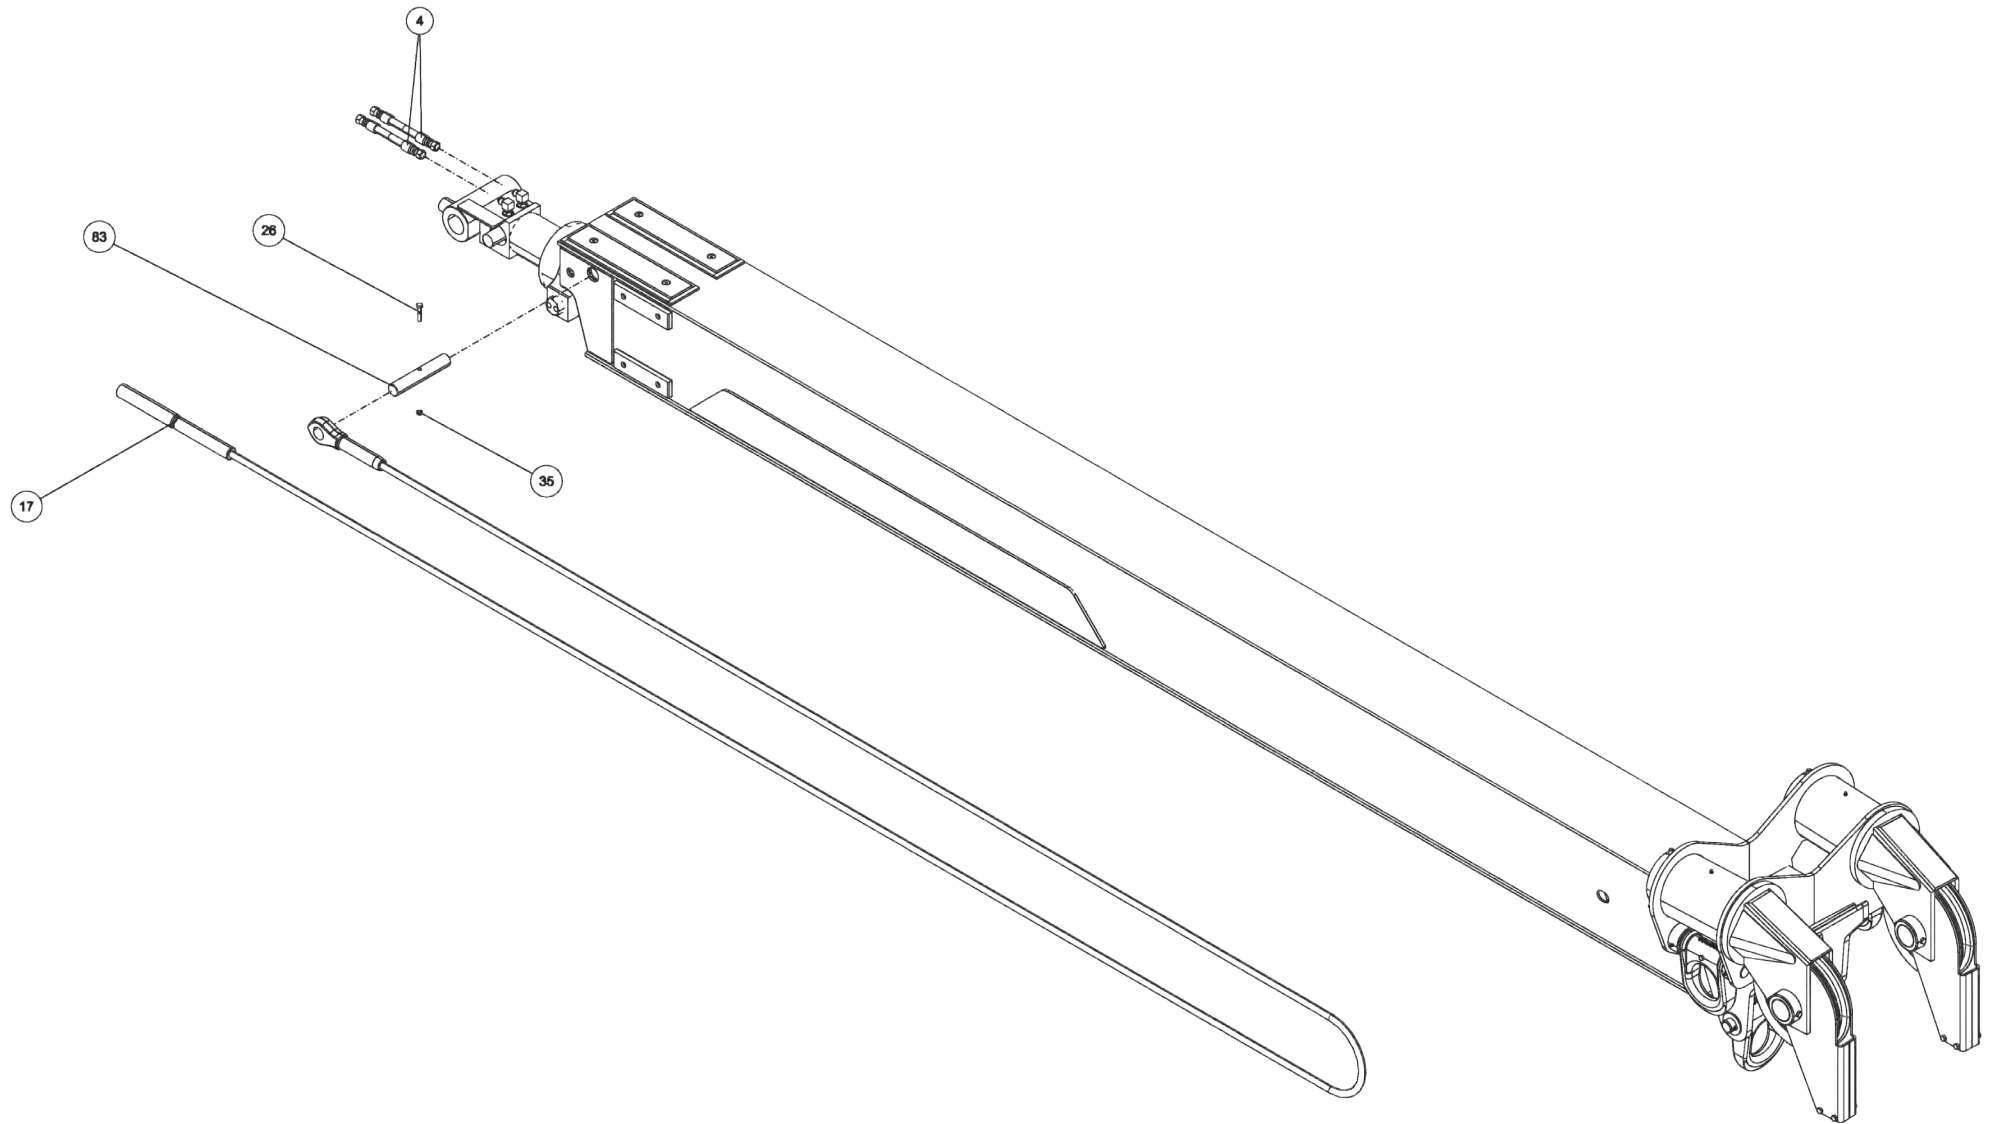

Section I - PARTS

0911449, 1150 BOOM ASSEMBLY (cont'd)

Section I - PARTS

0911449, 1150 BOOM ASSEMBLY (cont'd)

ITEM	PART NUMBER	DESCRIPTION	QTY
--	0911449	1150 BOOM ASSEMBLY	
1	0300110	SNAP RING, 1" 5100-100	2
2	0300113	GREASE FITTING, 1/4-28 STR	16
3	03004324	INNER BOOM SLIDE PAD	4
4	0300659	HOSE HYD, 45"	2
5	0301388	ELBOW, 8MJ-8MB90	2
6	0301397	GREASE FITTING, 1/4-28 90	2
7	0301895	GREASE FITTING, 1/8 STR PTF	6
8	0301923	SLIDE PAD-BOOM-BOTTOM	2
9	0301924	SLIDE PAD-BOOM-SIDE	4
10	0303441	SHEAVE-10" DIA X 1.5 BORE	2
11	0303892	SLIDE PAD-BOOM-SIDE	8
12	0305023	SNAP RING 5100-0225PP	2
13	0306825	SLIDE PAD - 3/4 X 1 X 4	4
14	0307234	PAD - SLIDE	2
15	0311664	CYLINDER	1
16	0311665	CABLE, RETRACT 3 STAGE 1150	2
17	0312379	CABLE-EXTEND 3STG 1150	2
18	0400066	SCREW, 1/4-20X3/4 HHC GR5	4
19	0400107	SCREW, 5/16-18X2-1/2 HHC GR5	2
20	0400121	SCREW, 3/8-16X3/4 HHC GR5	12
21	0400122	SCREW, 3/8-16X1-1/4 HHC GR5	4
22	0400126	SCREW, 3/8-16X1 HHC GR5	8
23	0400132	SCREW, 3/8-16X1-1/2 HHC GR5	4
24	0400133	SCREW, 3/8-16X3 HHC GR5	2
25	0400141	SCREW, 3/8-16X7/8 HHC GR5	8
26	0400157	SCREW, 3/8-16X1-3/4 HHC GR5	2
27	0400177	SCREW, 1/2-13X1-1/4 HHC GR5	8
28	0400186	SCREW, 1/2-13X3-1/2 HHC GR5	2
29	0400223	SCREW, 3/8-16X3/4 SHC	1
30	0400248	SCREW, 5/8-11X1 HHC GR8	4
31	0400262	SCREW, 5/8-11X2-1/2 HHC GR8	2
32	0400264	SCREW, 5/8-11X2-1/4 HHC GR5	4
33	0400349	SCREW, 3/8-16X3/4 FHS BO	18
34	0400392	NUT, 3/8-16 LOK	6
35	0400398	NUT, 3/8-16 LOK JAM	2
36	0400408	NUT, 1/2-13 LOK	6
37	0400421	NUT, 5/8-11 LOK	4
38	0400426	NUT, 5/8-11 LOK GR8	2
39	0400451	WASHER, 1/4	4
40	0400452	LKWASHER, 1/4	4
41	0400471	NUT, 7/8-14 HEX GR8	2

ITEM	PART NUMBER	DESCRIPTION	QTY
42	0400472	NUT, 7/8-14 JAM GR8	2
43	0400473	WASHER, 7/8 PL GR8	2
44	0400482	LKWASHER, 3/8	32
45	0400483	LKWASHER, 3/8 CET	5
46	0400491	LKWASHER, 1/2	28
47	0400501	WASHER, 1-1/4 SAE PL	6
48	0400503	WASHER, 5/8 GR8	2
49	0400508	LKWASHER, 5/8	8
50	0400564	PIN, 3/8X1-3/4 SPR	6
51	0400776	NUT, 5/16-18 JAM LOK	2
52	0400930	NUT, 1-1/2X12 HEX GR8	2
53	0400931	NUT, 1-1/2X12 HEX JAM GR8	2
54	0400935	WASHER, 1-1/12 SAE	2
55	0703734	SHIM, SIDE PLATE OUTER BOOM	18
56	0703740	SHAFT, EXTEND CYL	1
57	0706042	WING, CABLE LONG 1040&1040B	3
58	0706043	WING, CABLE MED 1040&1040B	1
59	0710638	PIN, D-RING	2
60	0717262	SHIM - SLIDE PAD	12
61	0718466	PLATE - SLIDE PAD SUPPORT	4
62	0719585	D-RING, TOWING	8
63	0722325	PIN - D-RING	2
64	0725173	PIN DRING	1
65	0725175	ROD EXTEND SHEAVE SPACER	2
66	0725176	SPACER TOP	4
67	0725177	PIN RETRACT CABLE	2
68	0726100	PLATE	2
69	0806752	SHAFT-RETRACT SHEAVE WELDT	4
70	0806922	LIFT CYL PIVOT ROD END WLDT	2
71	0807844	CABLE TIEBACK WELDMENT	2
72	0810167	OUTER BOOM WLDT 1150	1
73	0810168	SECOND STAGE BOOM WLDT 1150	1
74	0810169	THIRD STAGE BOOM WLDT 1150	1
75	0810170	EXT SHEAVE BRACKET WLDT	1
76	0810171	EXT SHEAVE SHAFT WLDT	1
77	0906537	SWIVEL - BOOM ASSEMBLY	2
78	0908118	SHEAVE ASSY 5" DIA	4
79	9041402	1/2 NC X 1 1/4 HHCS PLT GR8	24
80	9043950	5/8 NC X 1 1/2 HHCS PL GR 8	4
81	9048800	5/8 WELDLESS CHAIN LINK	2
82	945030007	CABLE TIE BACK SPRING-1	2
83	GA0215	PIN-"D" RING	1