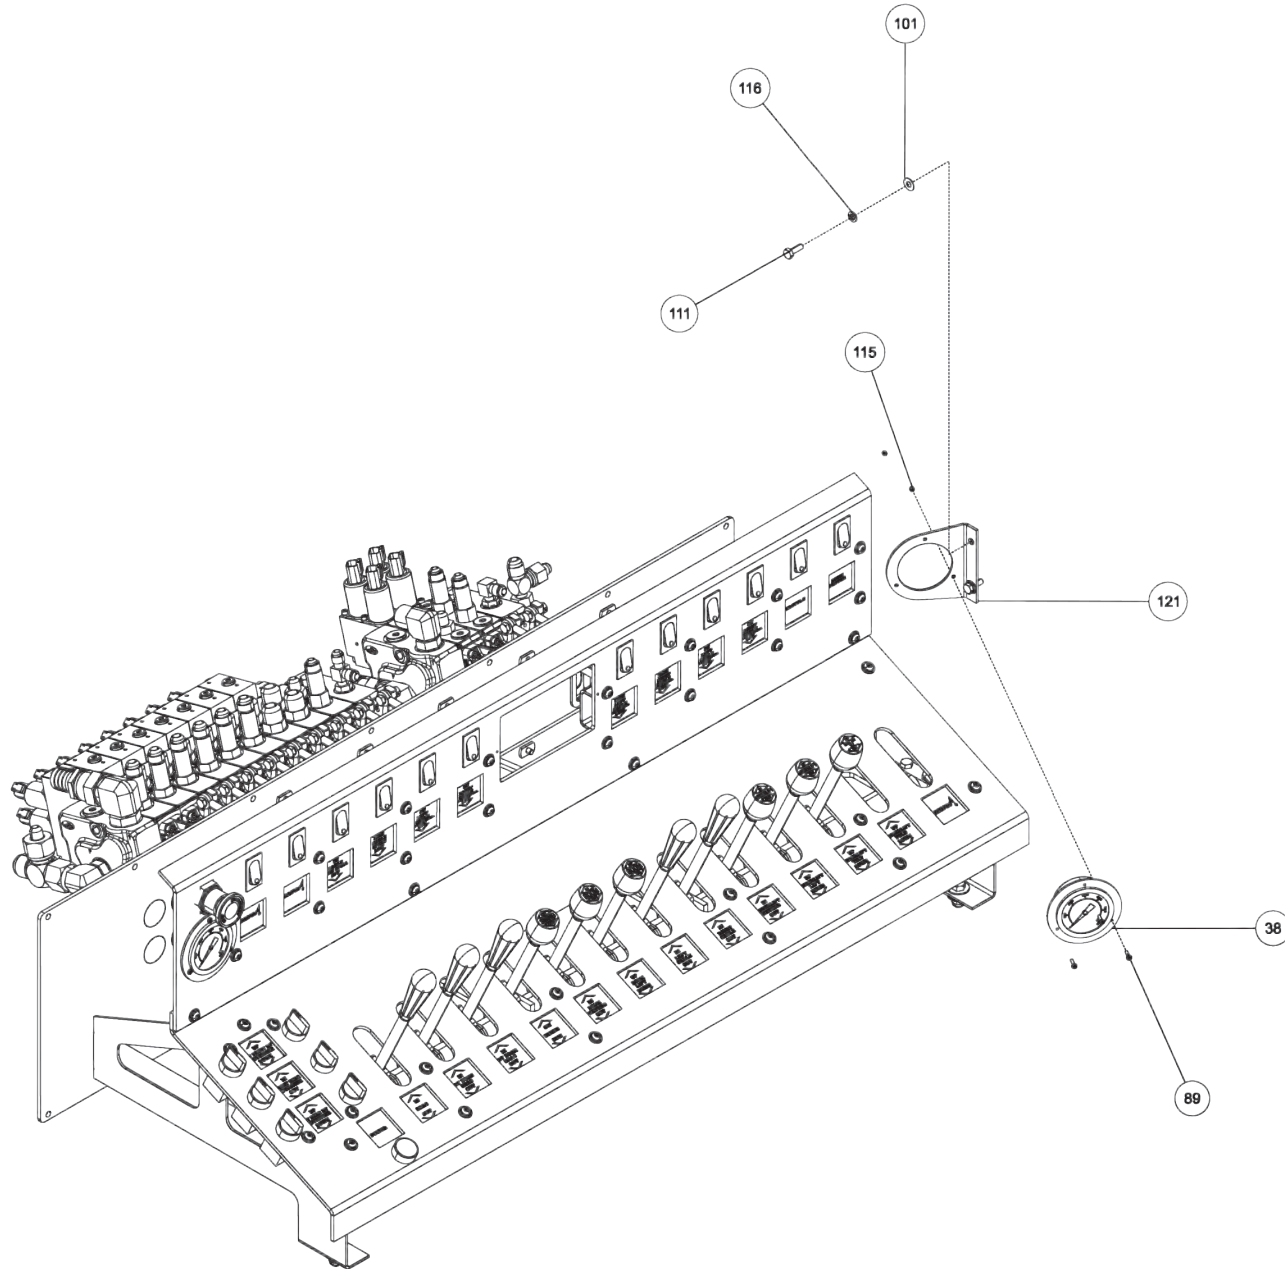

Section I - PARTS

09004043, BUA 1150 KNEE BOOM RXP (cont'd)