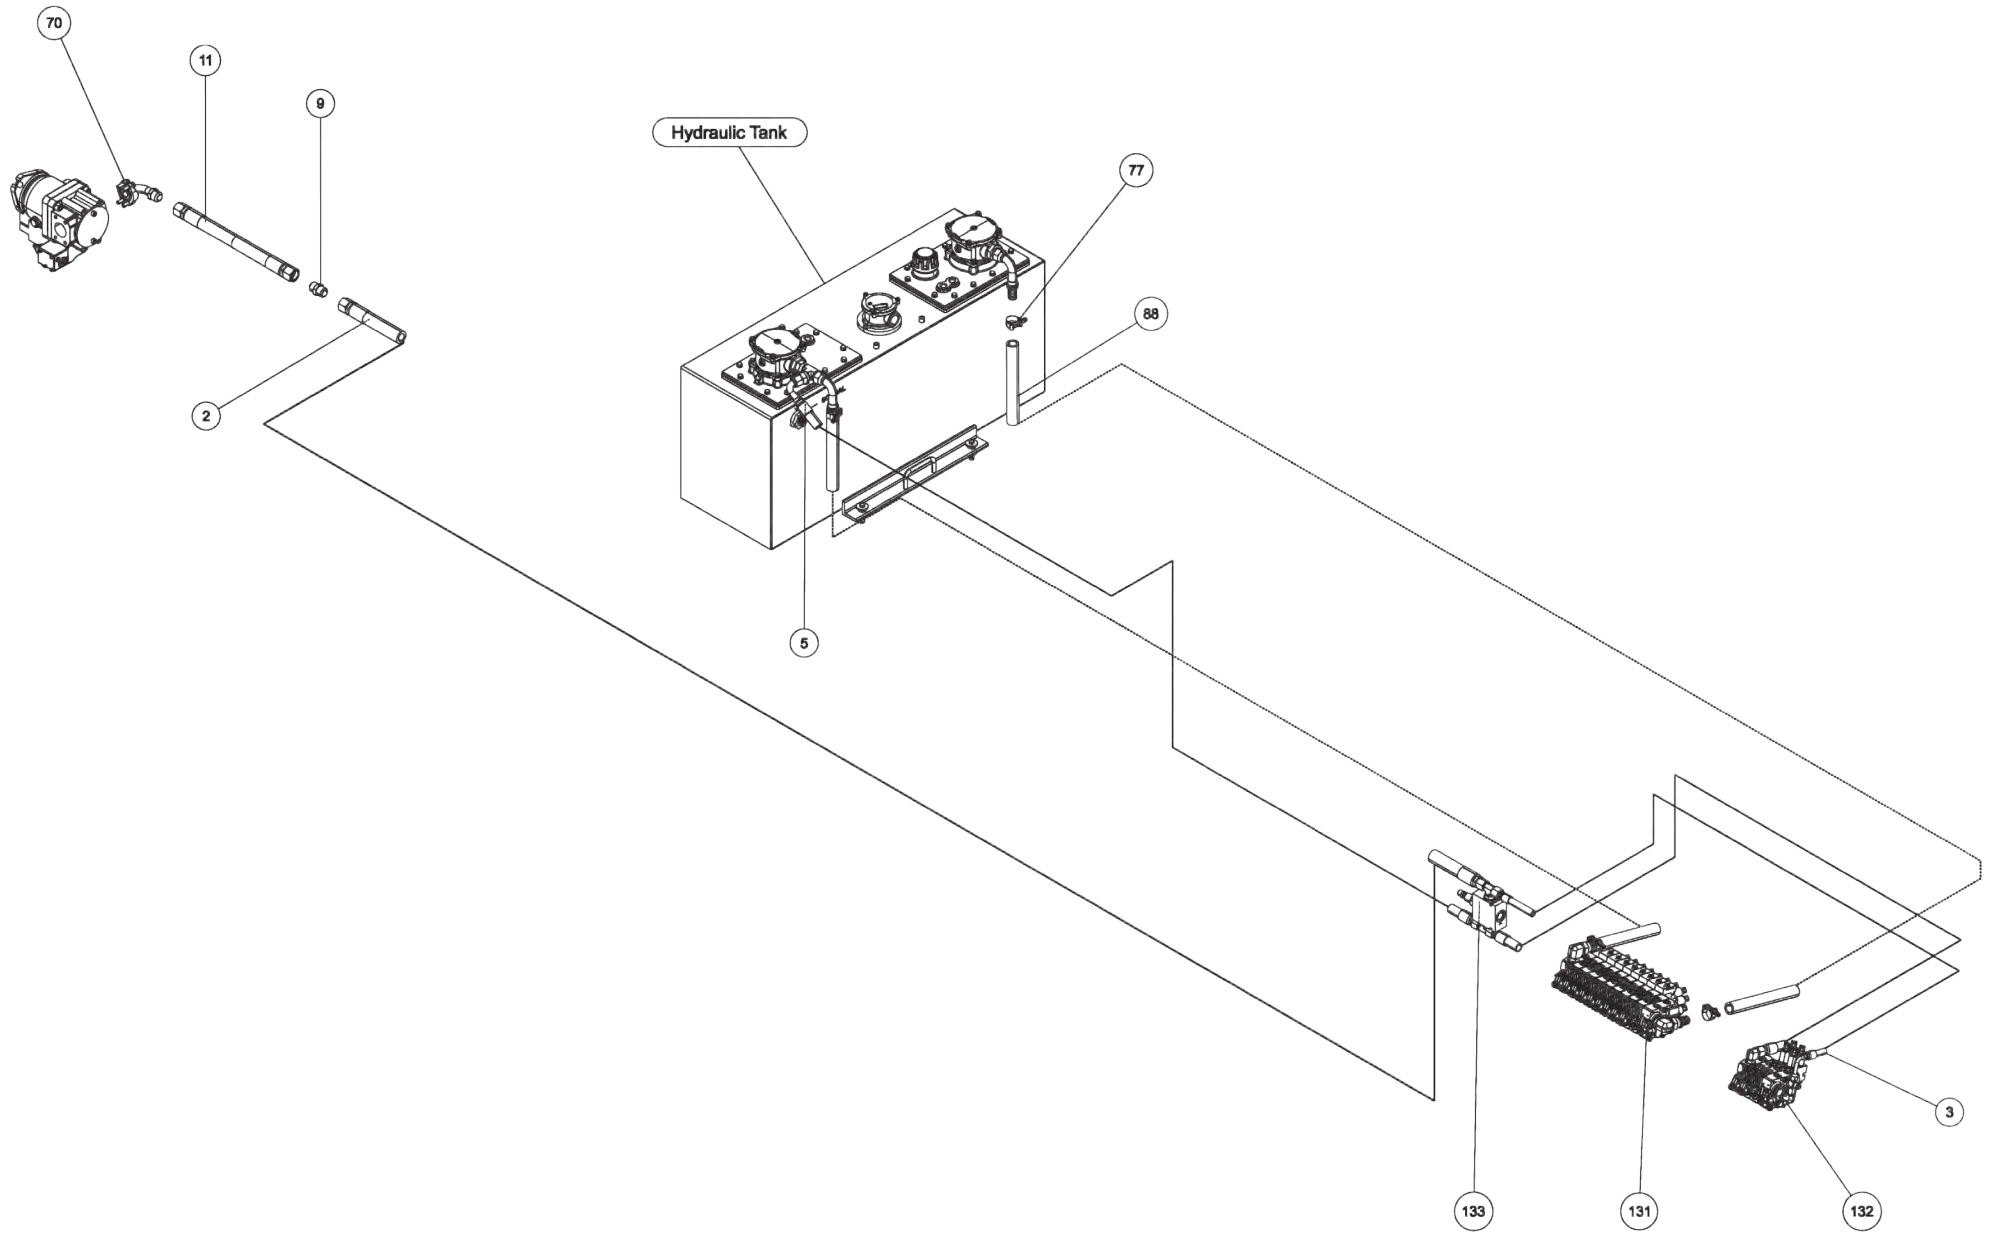

Section I - PARTS

09004043, BUA 1150 KNEE BOOM RXP (cont'd)

Section I - PARTS

09004043, BUA 1150 KNEE BOOM RXP (cont'd)

ITEM	PART NUMBER	DESCRIPTION	QTY
--	09004043	BUA 1150 KNEE BOOM RXP	
1	0300044	FITT, HYD CONN. 6MJ-8MB	3
2	03003419	HOSE, HYD 132" LG	1
3	03003420	HOSE, HYD 60" LG	1
4	03003421	HOSE, HYD 18" LG	5
5	03003424	HOSE, HYD 138"	1
6	03003425	HOSE, HYD 90" LG	4
7	03003426	HOSE, HYD 45" LG	6
8	0300364	CLAMP-HOSE,0.875"-2.75" 50"LBS	4
9	0300431	CONNECTOR, 16MJ-16MJ	2
10	0300434	FITTING, HOSE BARB, 2	1
11	03005247	HOSE, HYD 132" LG	1
12	0300558	HOSE, SUCTION 2"ID 100R4 (C4)	15
13	0300659	HOSE HYD, 45"	2
14	0300660	HOSE HYD, 120"	4
15	0300835	KNOB-BOOM (UP-DOWN)	1
16	0300837	KNOB-BOOM (IN-OUT)	1
17	0300865	FITTING, CONNECTOR 8MJ-8MJ	5
18	0301113	HOSE HYD, 82"	2
19	0301377	FITTING, TEE, 3/8" JIC	1
20	0301388	ELBOW, 8MJ-8MB90	1
21	0301422	FITTING, 6MJ-6MJ SMALL	5
22	0301470	FITTING, 90ELB 6MJ-8MB90	3
23	0301473	HOSE HYD, 18" LG	3
24	0301522	ADAPTER, 6MJ-6MB	3
25	03015903	HOSE, HYD 90" 8FJX-8M3K-8FJX90S	4
26	03015922	STAUFF CLAMP, 3/8 TWIN	4
27	03016142	TUBE, HYD ASSY SF TO O/R	4
28	0301620	FITTING, HYD. 6MJ - 6MB90	1
29	0301637	FITTING, FL - FLANGE	1
30	0301695	HOSE HYD, 91"	2
31	0301837	INLINE ORIFICE	4
32	0301909	RECEPTACLE BOOT	1
33	0301946	FITTING, BLKHD CONNECT	3
34	0301947	FITTING, 45 DEG ADAPTER	1
35	0301948	HD 7 WAY TRAILER CONNECT	1
36	0301961	BALL VALVE 2	1
37	0302056	HOSE HYD, 183"	5
38	0302205	GAUGE, FLUSH MNTG-6000 PSI	2
39	0302313	HOSE HYD, 25"	4
40	0302367	PIPE NIPPLE - 2 X 4	1
41	0302372	HOSE HYD, 240" LG	4
42	0302534	FITTING, 45 DEG ELBOW	2
43	0302604	HOSE HYD, 44"	2
44	0302632	HOSE HYD, 40"	8
45	0302695	ADAPTER, 6MJ-4MB	1
46	0302805	HOSE HYD, 10"	1
47	0302856	KNOB-TILT, 3/8-16 THREAD	1
48	0302881	HOSE HYD, 45"	1
49	0302926	HOSE HYD, 29" LONG	1
50	0303170	HOSE, HYD. 75"	1
51	0303339	HOSE HYD, 45" LG	1
52	0303340	HOSE HYD, 50" LG	1
53	0303379	KNOB, SWING CW - CCW	1