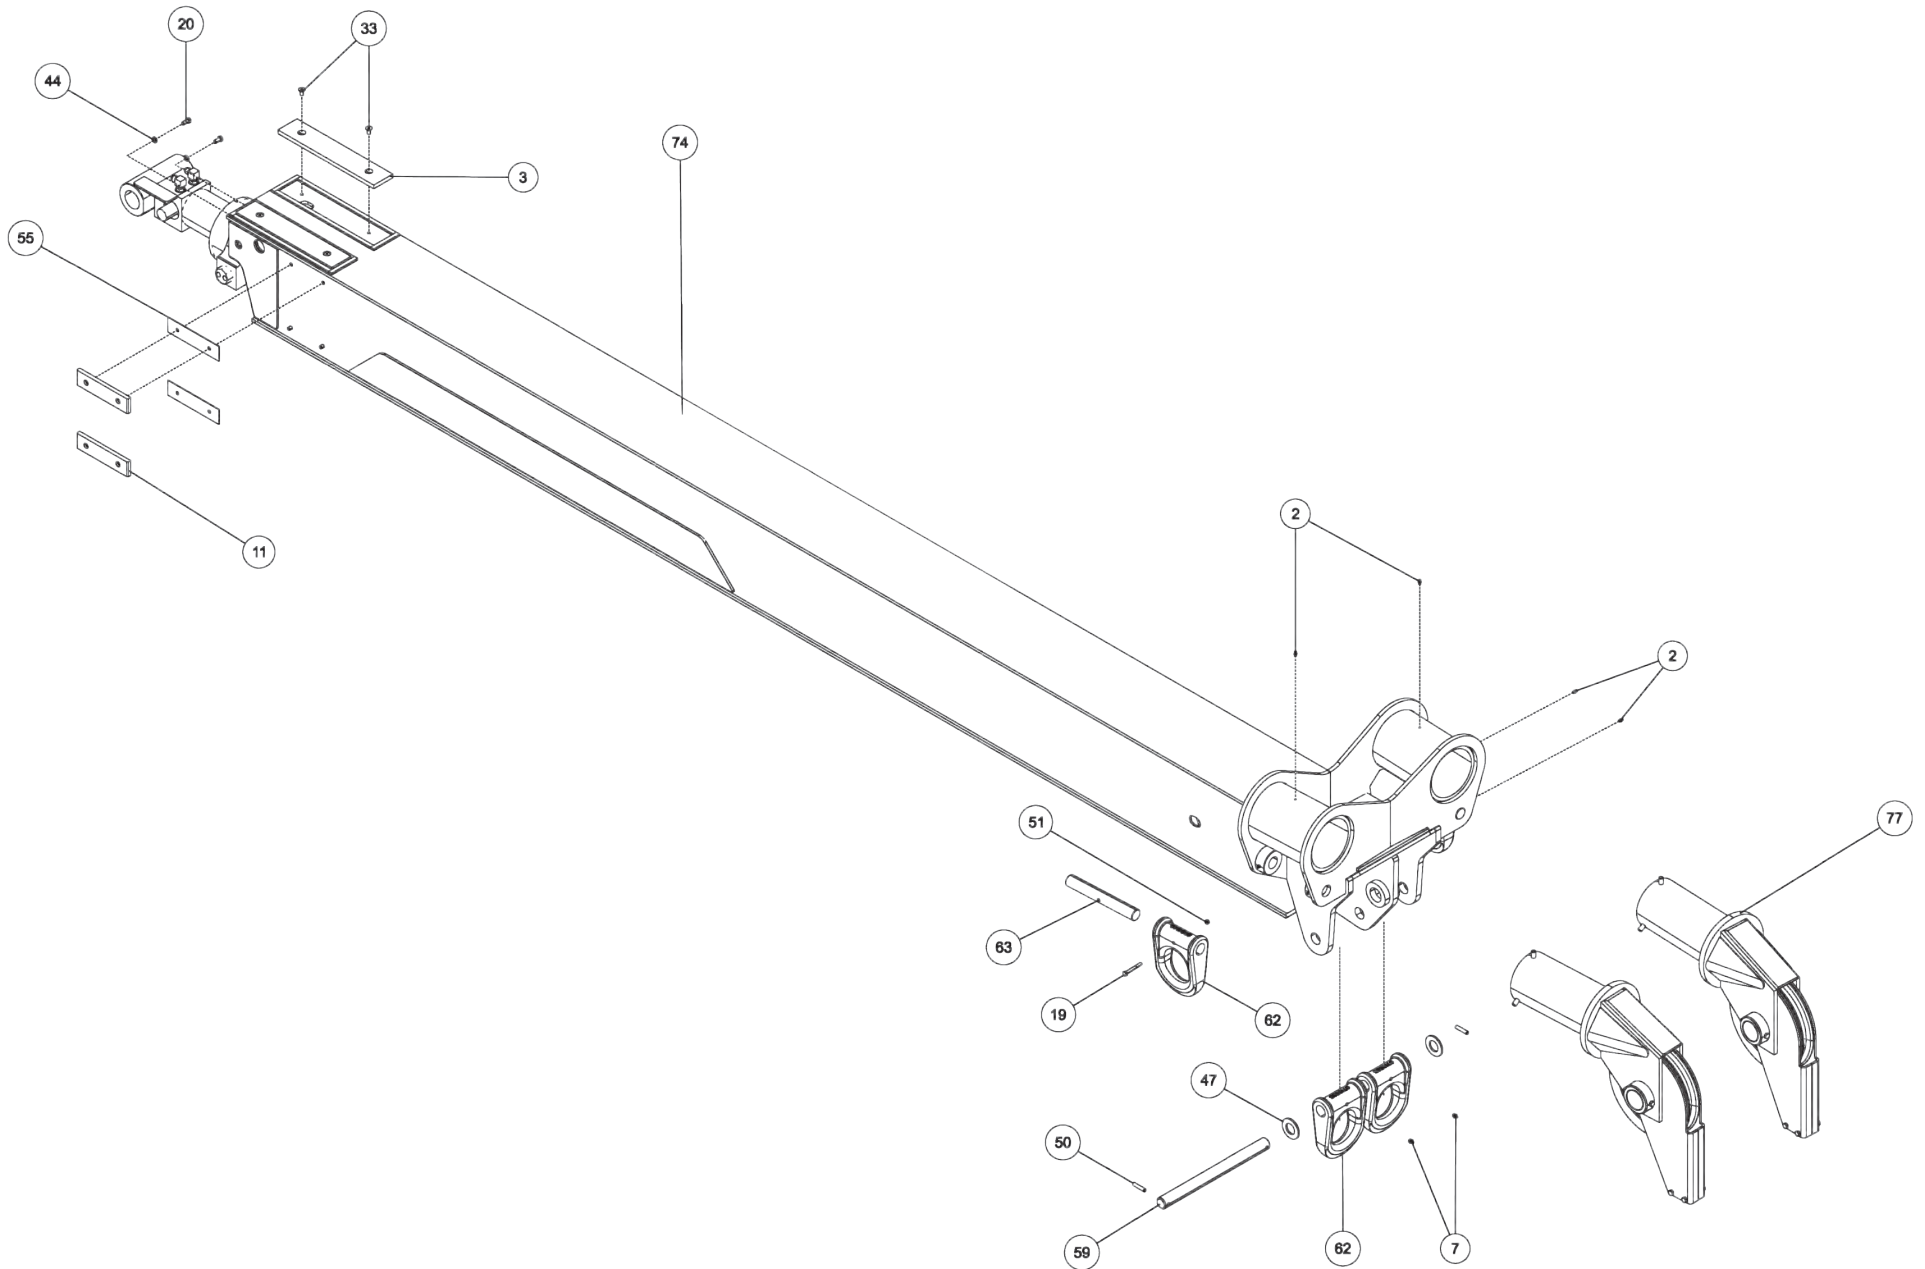

Section I - PARTS

0911449, 1150 BOOM ASSEMBLY (cont'd)

Section I - PARTS

0911449, 1150 BOOM ASSEMBLY (cont'd)

ITEM	PART NUMBER	DESCRIPTION	QTY
--	0911449	1150 BOOM ASSEMBLY	
1	0300110	SNAP RING, 1" 5100-100	2
2	0300113	GREASE FITTING, 1/4-28 STR	16
3	03004324	INNER BOOM SLIDE PAD	4
4	0300659	HOSE HYD, 45"	2
5	0301388	ELBOW, 8MJ-8MB90	2
6	0301397	GREASE FITTING, 1/4-28 90	2
7	0301895	GREASE FITTING, 1/8 STR PTF	6
8	0301923	SLIDE PAD-BOOM-BOTTOM	2
9	0301924	SLIDE PAD-BOOM-SIDE	4
10	0303441	SHEAVE-10" DIA X 1.5 BORE	2
11	0303892	SLIDE PAD-BOOM-SIDE	8
12	0305023	SNAP RING 5100-0225PP	2
13	0306825	SLIDE PAD - 3/4 X 1 X 4	4
14	0307234	PAD - SLIDE	2
15	0311664	CYLINDER	1
16	0311665	CABLE, RETRACT 3 STAGE 1150	2
17	0312379	CABLE-EXTEND 3STG 1150	2
18	0400066	SCREW, 1/4-20X3/4 HHC GR5	4
19	0400107	SCREW, 5/16-18X2-1/2 HHC GR5	2
20	0400121	SCREW, 3/8-16X3/4 HHC GR5	12
21	0400122	SCREW, 3/8-16X1-1/4 HHC GR5	4
22	0400126	SCREW, 3/8-16X1 HHC GR5	8
23	0400132	SCREW, 3/8-16X1-1/2 HHC GR5	4
24	0400133	SCREW, 3/8-16X3 HHC GR5	2
25	0400141	SCREW, 3/8-16X7/8 HHC GR5	8
26	0400157	SCREW, 3/8-16X1-3/4 HHC GR5	2
27	0400177	SCREW, 1/2-13X1-1/4 HHC GR5	8
28	0400186	SCREW, 1/2-13X3-1/2 HHC GR5	2
29	0400223	SCREW, 3/8-16X3/4 SHC	1
30	0400248	SCREW, 5/8-11X1 HHC GR8	4
31	0400262	SCREW, 5/8-11X2-1/2 HHC GR8	2
32	0400264	SCREW, 5/8-11X2-1/4 HHC GR5	4
33	0400349	SCREW, 3/8-16X3/4 FHS BO	18
34	0400392	NUT, 3/8-16 LOK	6
35	0400398	NUT, 3/8-16 LOK JAM	2
36	0400408	NUT, 1/2-13 LOK	6
37	0400421	NUT, 5/8-11 LOK	4
38	0400426	NUT, 5/8-11 LOK GR8	2
39	0400451	WASHER, 1/4	4
40	0400452	LKWASHER, 1/4	4
41	0400471	NUT, 7/8-14 HEX GR8	2

ITEM	PART NUMBER	DESCRIPTION	QTY
42	0400472	NUT, 7/8-14 JAM GR8	2
43	0400473	WASHER, 7/8 PL GR8	2
44	0400482	LKWASHER, 3/8	32
45	0400483	LKWASHER, 3/8 CET	5
46	0400491	LKWASHER, 1/2	28
47	0400501	WASHER, 1-1/4 SAE PL	6
48	0400503	WASHER, 5/8 GR8	2
49	0400508	LKWASHER, 5/8	8
50	0400564	PIN, 3/8X1-3/4 SPR	6
51	0400776	NUT, 5/16-18 JAM LOK	2
52	0400930	NUT, 1-1/2X12 HEX GR8	2
53	0400931	NUT, 1-1/2X12 HEX JAM GR8	2
54	0400935	WASHER, 1-1/12 SAE	2
55	0703734	SHIM, SIDE PLATE OUTER BOOM	18
56	0703740	SHAFT, EXTEND CYL	1
57	0706042	WING, CABLE LONG 1040&1040B	3
58	0706043	WING, CABLE MED 1040&1040B	1
59	0710638	PIN, D-RING	2
60	0717262	SHIM - SLIDE PAD	12
61	0718466	PLATE - SLIDE PAD SUPPORT	4
62	0719585	D-RING, TOWING	8
63	0722325	PIN - D-RING	2
64	0725173	PIN DRING	1
65	0725175	ROD EXTEND SHEAVE SPACER	2
66	0725176	SPACER TOP	4
67	0725177	PIN RETRACT CABLE	2
68	0726100	PLATE	2
69	0806752	SHAFT-RETRACT SHEAVE WELDT	4
70	0806922	LIFT CYL PIVOT ROD END WLDT	2
71	0807844	CABLE TIEBACK WELDMENT	2
72	0810167	OUTER BOOM WLDT 1150	1
73	0810168	SECOND STAGE BOOM WLDT 1150	1
74	0810169	THIRD STAGE BOOM WLDT 1150	1
75	0810170	EXT SHEAVE BRACKET WLDT	1
76	0810171	EXT SHEAVE SHAFT WLDT	1
77	0906537	SWIVEL - BOOM ASSEMBLY	2
78	0908118	SHEAVE ASSY 5" DIA	4
79	9041402	1/2 NC X 1 1/4 HHCS PLT GR8	24
80	9043950	5/8 NC X 1 1/2 HHCS PL GR 8	4
81	9048800	5/8 WELDLESS CHAIN LINK	2
82	945030007	CABLE TIE BACK SPRING-1	2
83	GA0215	PIN-"D" RING	1