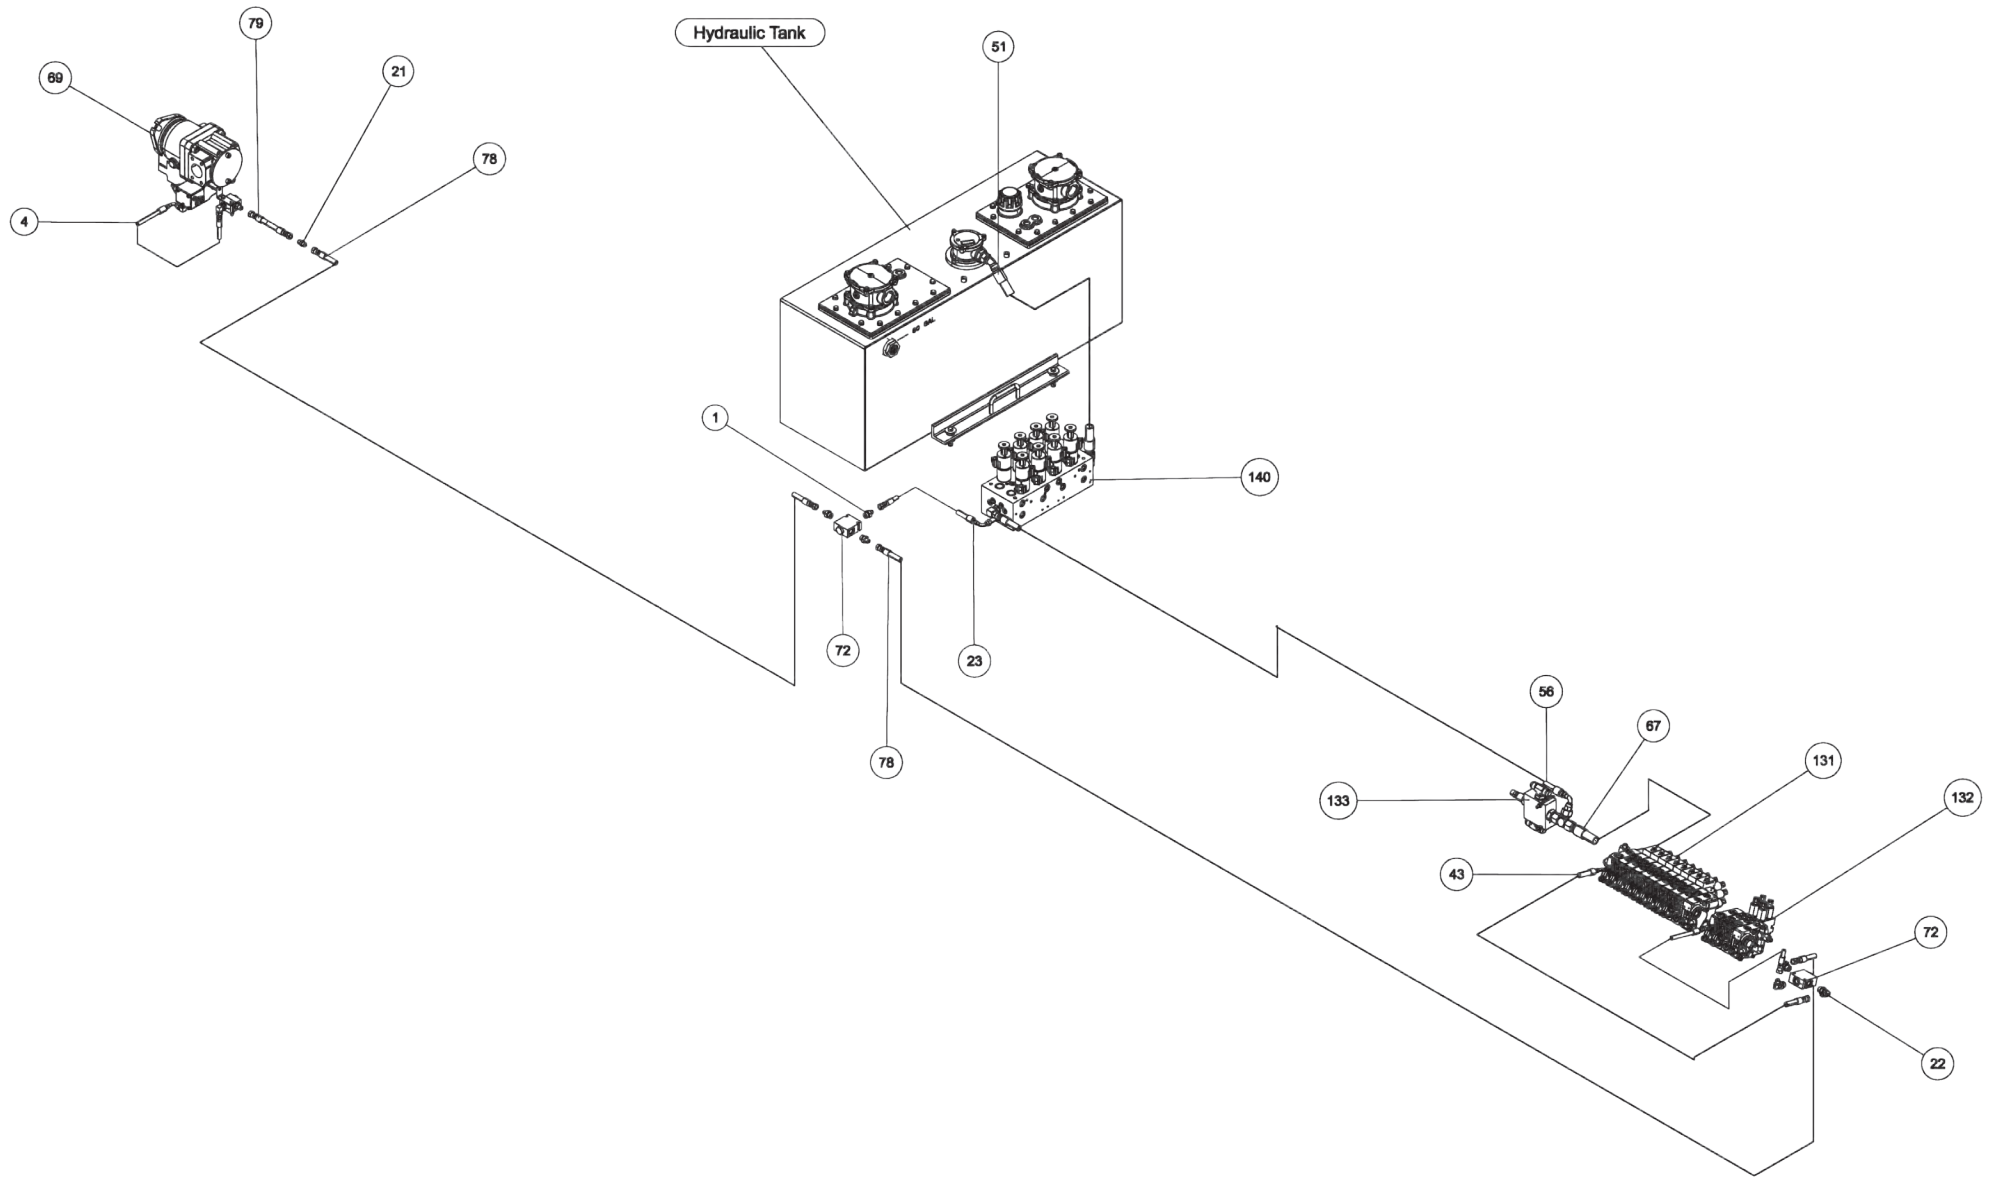

Section I - PARTS

09004043, BUA 1150 KNEE BOOM RXP (cont'd)

Section I - PARTS

09004043, BUA 1150 KNEE BOOM RXP (cont'd)

ITEM	PART NUMBER	DESCRIPTION	QTY
--	09004043	BUA 1150 KNEE BOOM RXP	
1	0300044	FITT, HYD CONN. 6MJ-8MB	3
2	03003419	HOSE, HYD 132" LG	1
3	03003420	HOSE, HYD 60" LG	1
4	03003421	HOSE, HYD 18" LG	5
5	03003424	HOSE, HYD 138"	1
6	03003425	HOSE, HYD 90" LG	4
7	03003426	HOSE, HYD 45" LG	6
8	0300364	CLAMP-HOSE,0.875"-2.75" 50"LBS	4
9	0300431	CONNECTOR, 16MJ-16MJ	2
10	0300434	FITTING, HOSE BARB, 2	1
11	03005247	HOSE, HYD 132" LG	1
12	0300558	HOSE, SUCTION 2"ID 100R4 (C4)	15
13	0300659	HOSE HYD, 45"	2
14	0300660	HOSE HYD, 120"	4
15	0300835	KNOB-BOOM (UP-DOWN)	1
16	0300837	KNOB-BOOM (IN-OUT)	1
17	0300865	FITTING, CONNECTOR 8MJ-8MJ	5
18	0301113	HOSE HYD, 82"	2
19	0301377	FITTING, TEE, 3/8" JIC	1
20	0301388	ELBOW, 8MJ-8MB90	1
21	0301422	FITTING, 6MJ-6MJ SMALL	5
22	0301470	FITTING, 90ELB 6MJ-8MB90	3
23	0301473	HOSE HYD, 18" LG	3
24	0301522	ADAPTER, 6MJ-6MB	3
25	03015903	HOSE, HYD 90" 8FJX-8M3K-8FJX90S	4
26	03015922	STAUFF CLAMP, 3/8 TWIN	4
27	03016142	TUBE, HYD ASSY SF TO O/R	4
28	0301620	FITTING, HYD. 6MJ - 6MB90	1
29	0301637	FITTING, FL - FLANGE	1
30	0301695	HOSE HYD, 91"	2
31	0301837	INLINE ORIFICE	4
32	0301909	RECEPTACLE BOOT	1
33	0301946	FITTING, BLKHD CONNECT	3
34	0301947	FITTING, 45 DEG ADAPTER	1
35	0301948	HD 7 WAY TRAILER CONNECT	1
36	0301961	BALL VALVE 2	1
37	0302056	HOSE HYD, 183"	5
38	0302205	GAUGE, FLUSH MNTG-6000 PSI	2
39	0302313	HOSE HYD, 25"	4
40	0302367	PIPE NIPPLE - 2 X 4	1
41	0302372	HOSE HYD, 240" LG	4
42	0302534	FITTING, 45 DEG ELBOW	2
43	0302604	HOSE HYD, 44"	2
44	0302632	HOSE HYD, 40"	8
45	0302695	ADAPTER, 6MJ-4MB	1
46	0302805	HOSE HYD, 10"	1
47	0302856	KNOB-TILT, 3/8-16 THREAD	1
48	0302881	HOSE HYD, 45"	1
49	0302926	HOSE HYD, 29" LONG	1
50	0303170	HOSE, HYD. 75"	1
51	0303339	HOSE HYD, 45" LG	1
52	0303340	HOSE HYD, 50" LG	1
53	0303379	KNOB, SWING CW - CCW	1