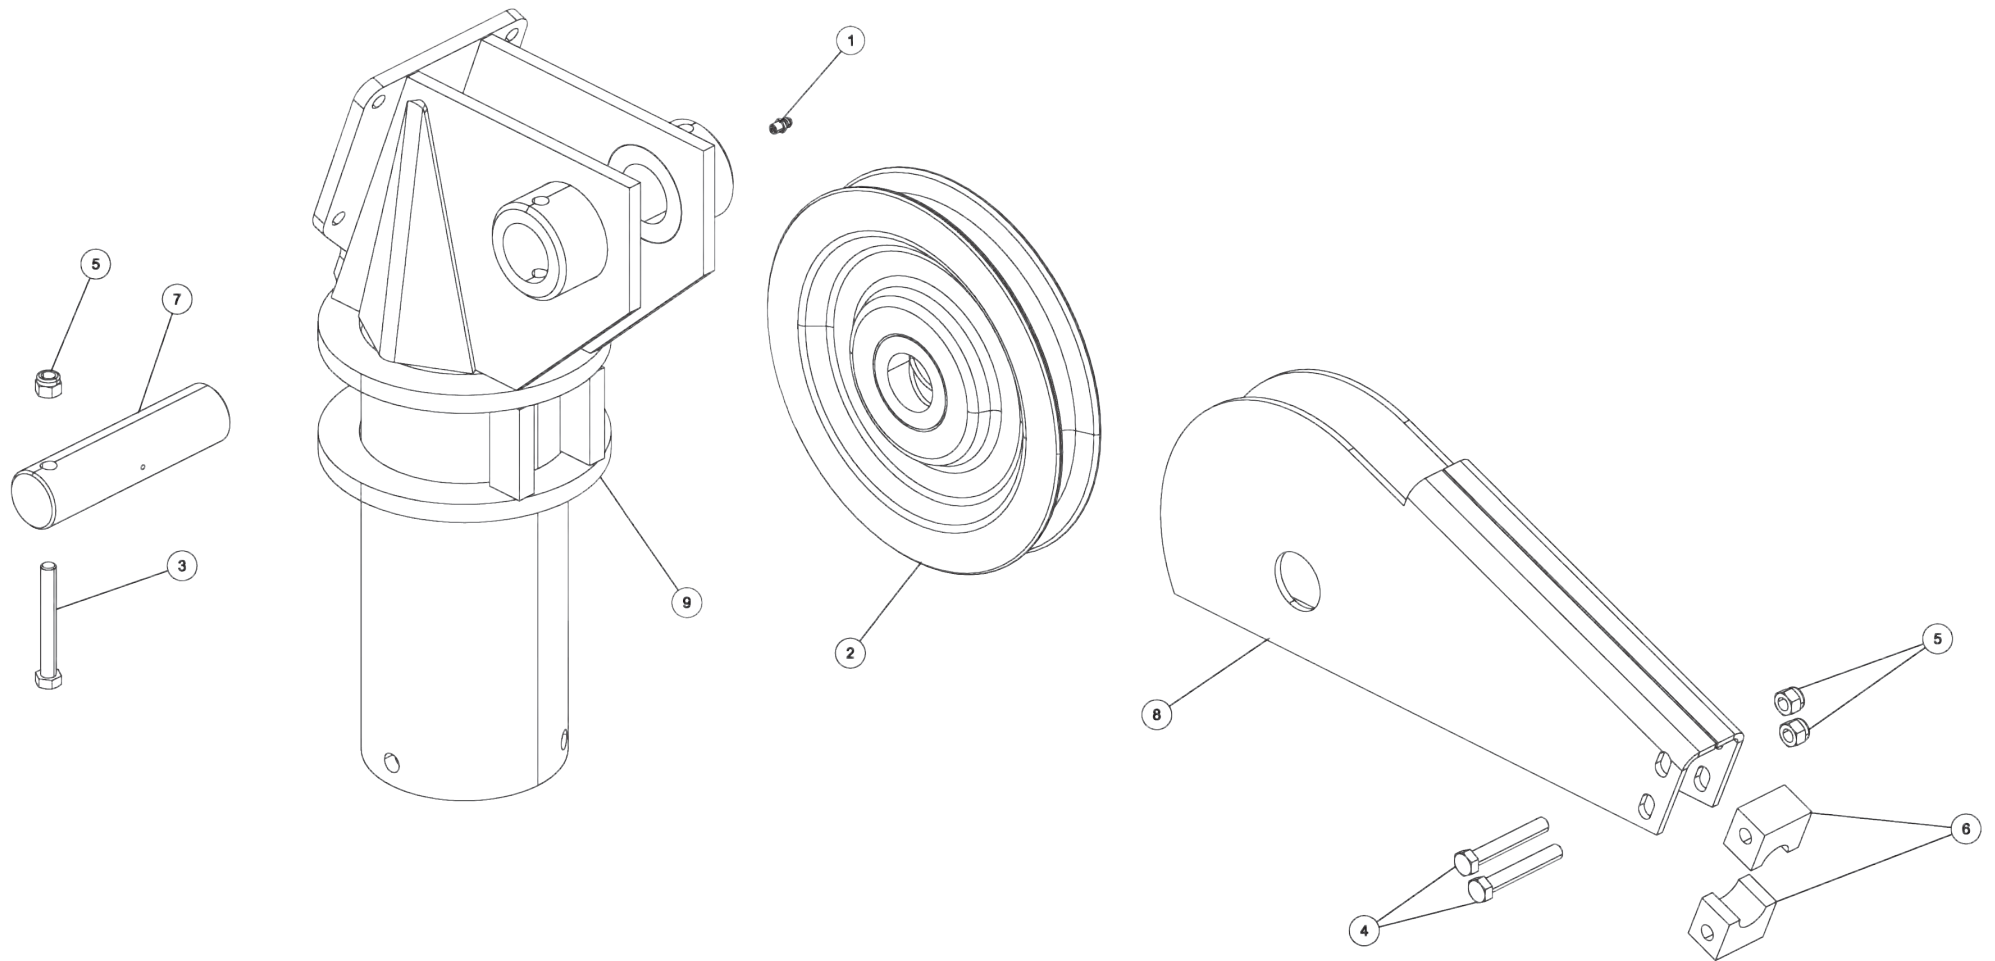

Section I - PARTS

0908054, CABLE SHEAVE SWIVEL ASSEMBLY

Section I - PARTS

0908054, CABLE SHEAVE SWIVEL ASSEMBLY (cont'd)

ITEM	PART NUMBER	DESCRIPTION	QTY
--	0908054	CABLE SHEAVE SWIVEL ASSEMBLY	
1	0300113	GREASE FITTING, 1/4-28 STR	1
2	0303441	SHEAVE-10" DIA X 1.5 BORE	1
3	0400133	SCREW, 3/8-16X3 HHC GR5	1
4	0400150	SCREW, 3/8-16X2-1/2 HHC GR5	2
5	0400392	NUT, 3/8-16 LOK	3
6	0700801	GUIDE, BTM CABLE	2
7	0716134	SHEAVE SHAFT	1
8	0803313	GUIDE-CABLE WELDMENT	1
9	0810088	SHEAVE WLDMT	1