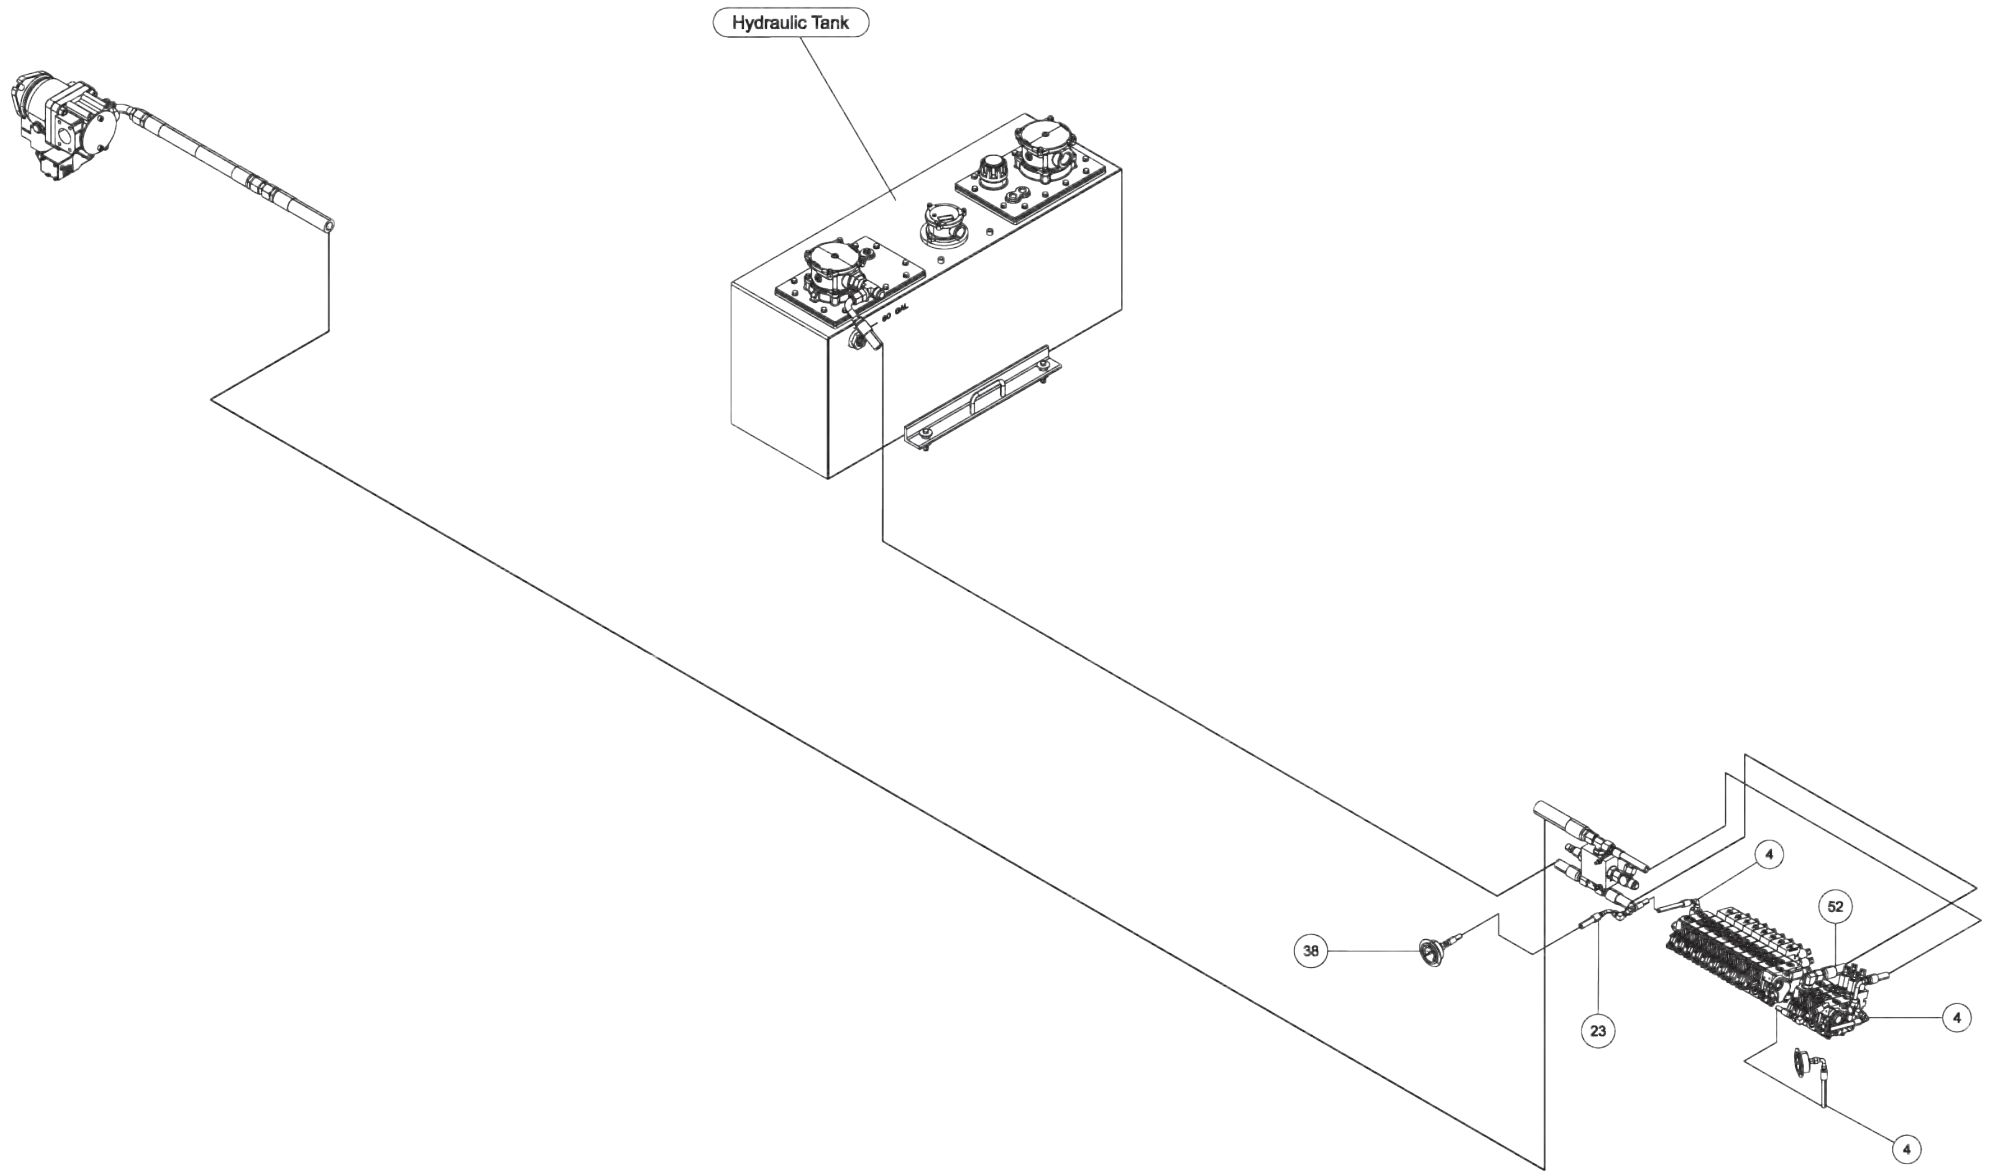

Section I - PARTS

09004043, BUA 1150 KNEE BOOM RXP (cont'd)

Section I - PARTS

09004043, BUA 1150 KNEE BOOM RXP (cont'd)