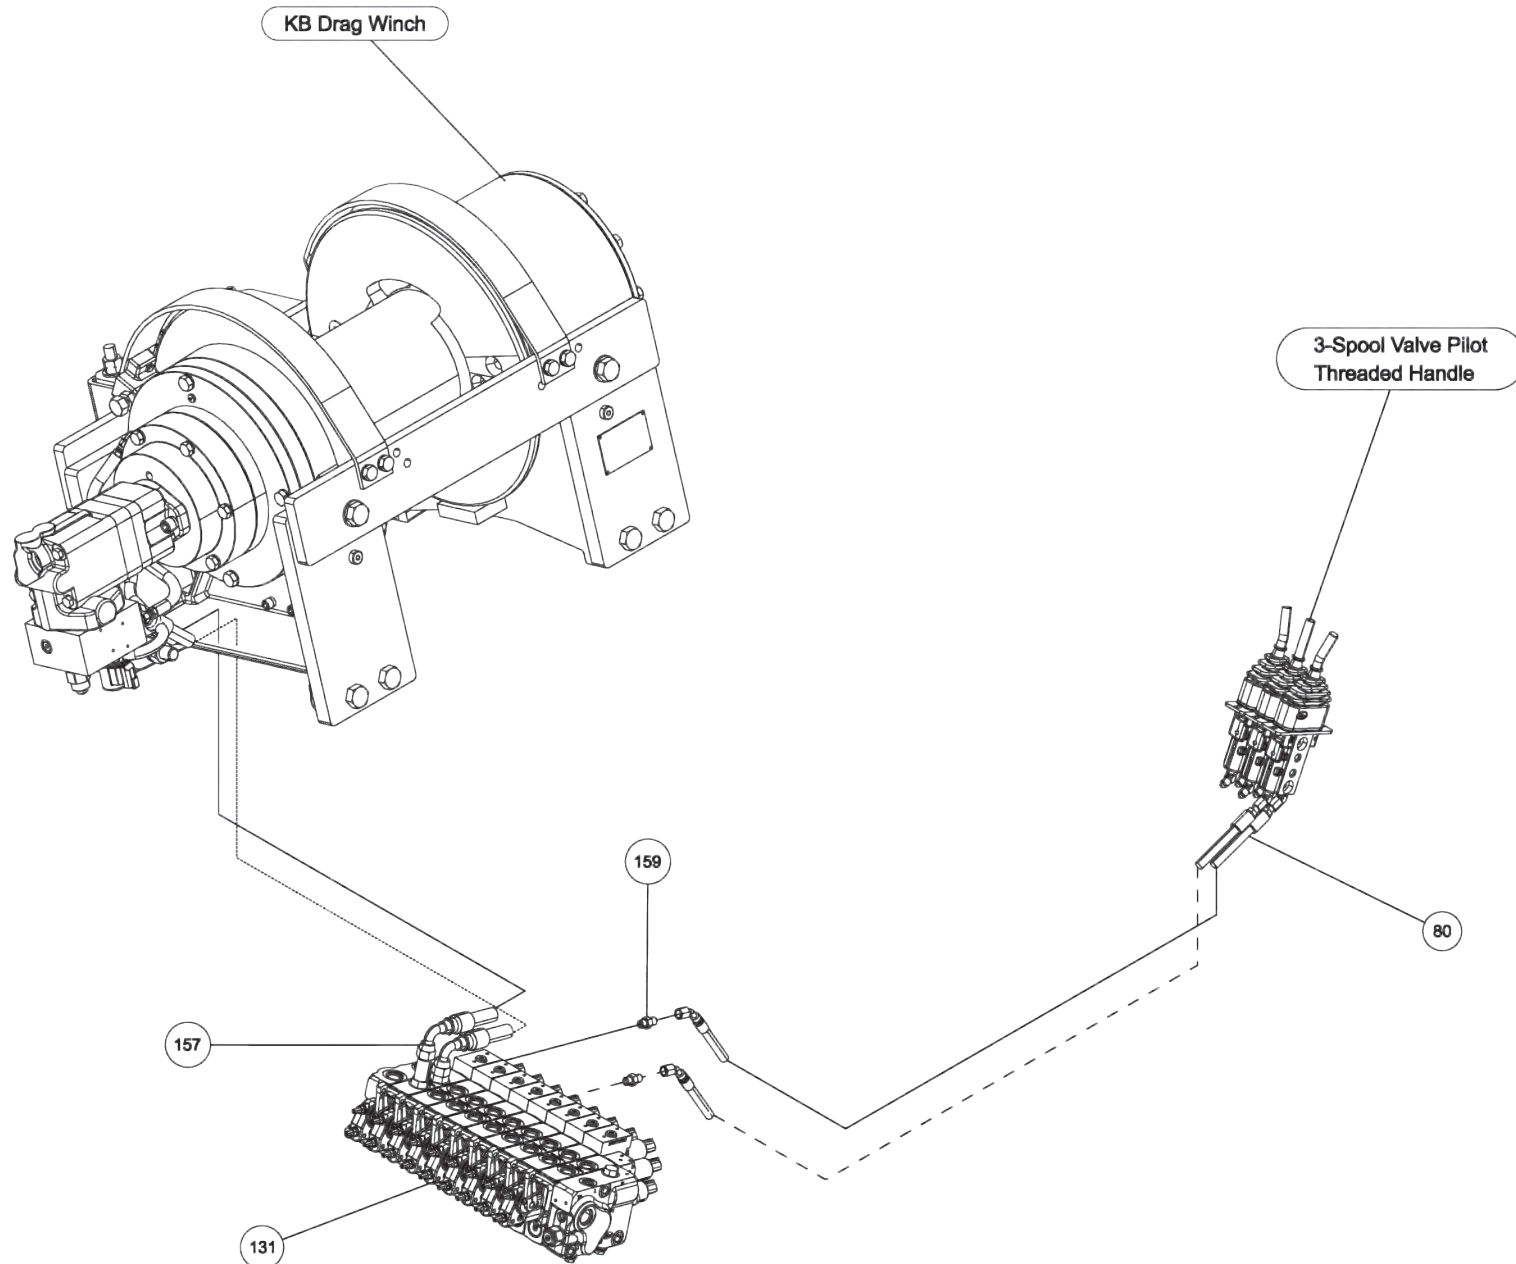

Section I - PARTS

09004043, BUA 1150 KNEE BOOM RXP (cont'd)