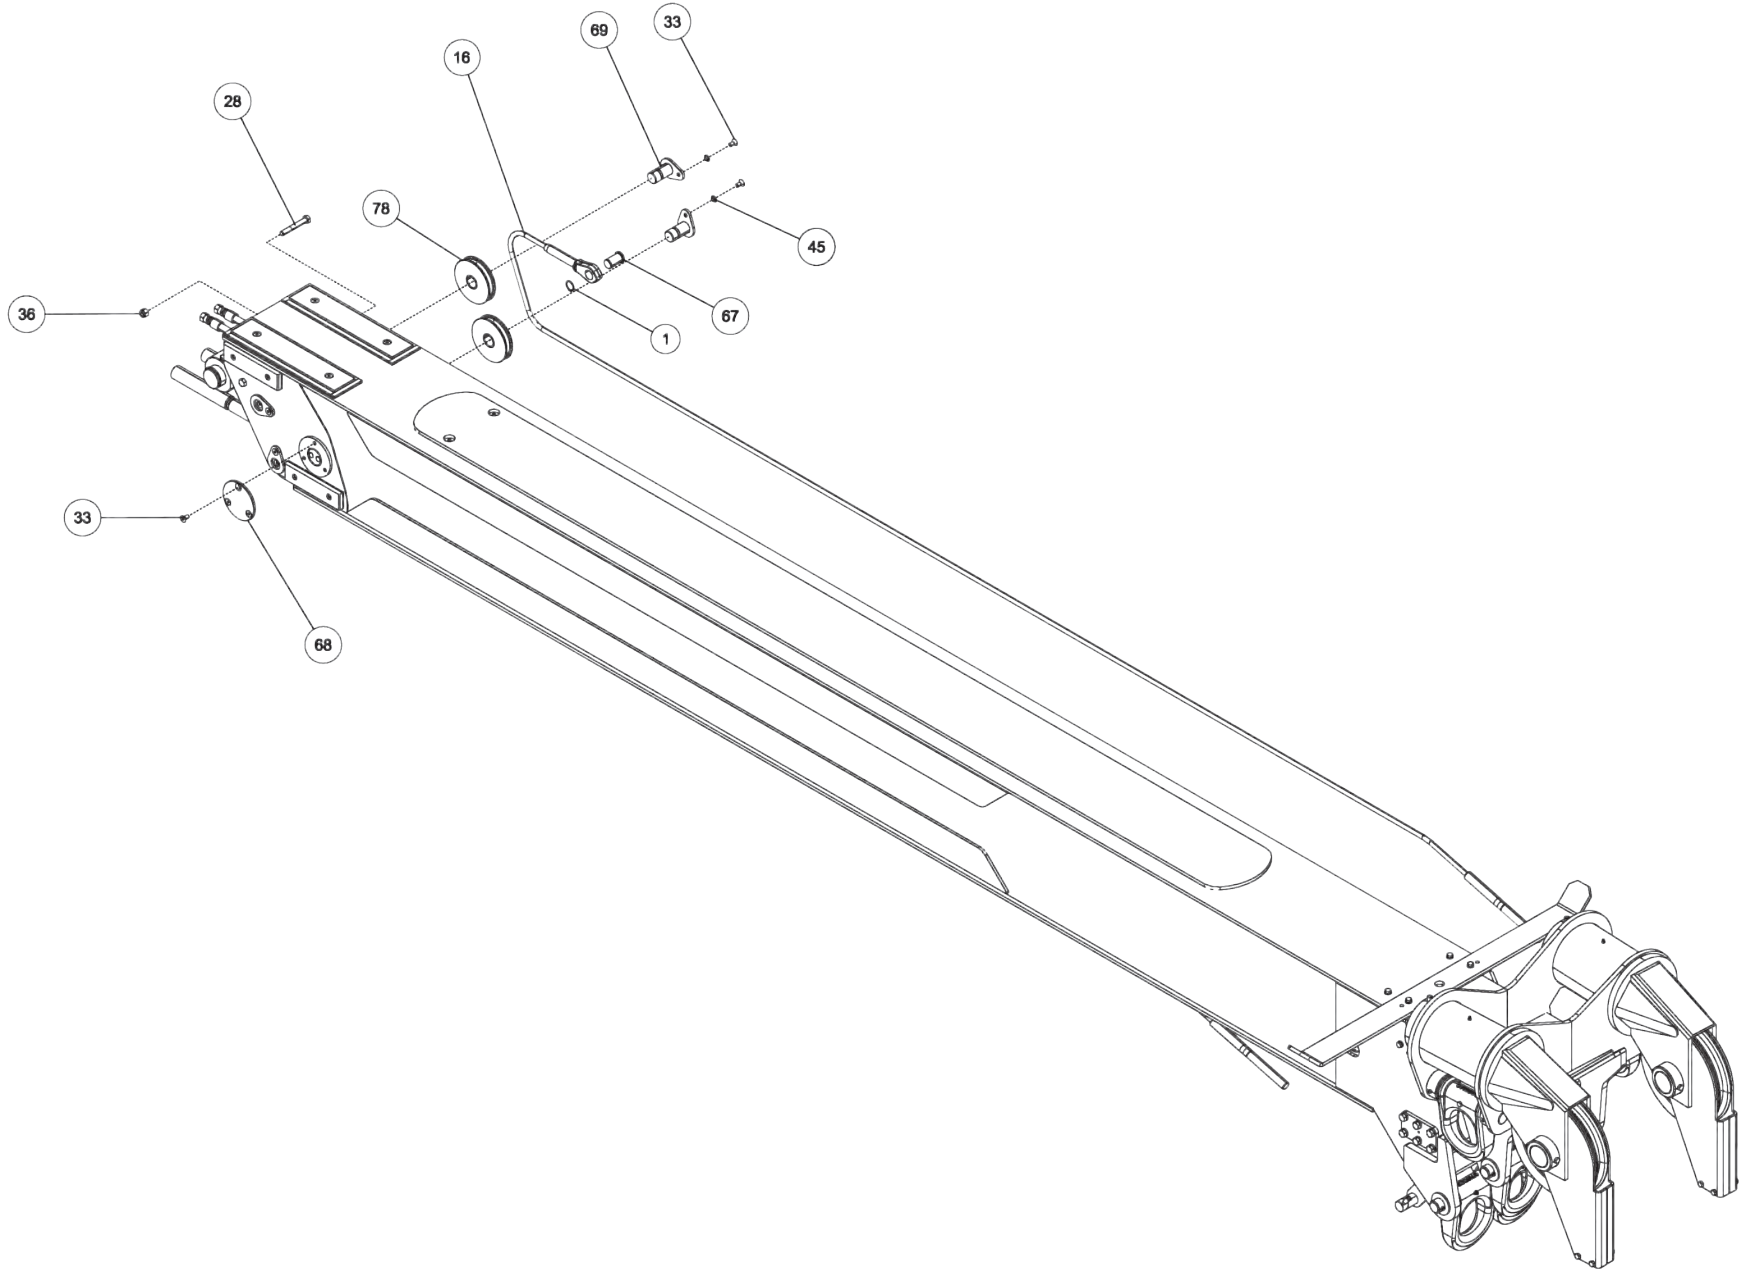

Section I - PARTS

0911449, 1150 BOOM ASSEMBLY (cont'd)

Section I - PARTS

0911449, 1150 BOOM ASSEMBLY (cont'd)

ITEM	PART NUMBER	DESCRIPTION	QTY
--	0911449	1150 BOOM ASSEMBLY	
1	0300110	SNAP RING, 1" 5100-100	2
2	0300113	GREASE FITTING, 1/4-28 STR	16
3	03004324	INNER BOOM SLIDE PAD	4
4	0300659	HOSE HYD, 45"	2
5	0301388	ELBOW, 8MJ-8MB90	2
6	0301397	GREASE FITTING, 1/4-28 90	2
7	0301895	GREASE FITTING, 1/8 STR PTF	6
8	0301923	SLIDE PAD-BOOM-BOTTOM	2
9	0301924	SLIDE PAD-BOOM-SIDE	4
10	0303441	SHEAVE-10" DIA X 1.5 BORE	2
11	0303892	SLIDE PAD-BOOM-SIDE	8
12	0305023	SNAP RING 5100-0225PP	2
13	0306825	SLIDE PAD - 3/4 X 1 X 4	4
14	0307234	PAD - SLIDE	2
15	0311664	CYLINDER	1
16	0311665	CABLE, RETRACT 3 STAGE 1150	2
17	0312379	CABLE-EXTEND 3STG 1150	2
18	0400066	SCREW, 1/4-20X3/4 HHC GR5	4
19	0400107	SCREW, 5/16-18X2-1/2 HHC GR5	2
20	0400121	SCREW, 3/8-16X3/4 HHC GR5	12
21	0400122	SCREW, 3/8-16X1-1/4 HHC GR5	4
22	0400126	SCREW, 3/8-16X1 HHC GR5	8
23	0400132	SCREW, 3/8-16X1-1/2 HHC GR5	4
24	0400133	SCREW, 3/8-16X3 HHC GR5	2
25	0400141	SCREW, 3/8-16X7/8 HHC GR5	8
26	0400157	SCREW, 3/8-16X1-3/4 HHC GR5	2
27	0400177	SCREW, 1/2-13X1-1/4 HHC GR5	8
28	0400186	SCREW, 1/2-13X3-1/2 HHC GR5	2
29	0400223	SCREW, 3/8-16X3/4 SHC	1
30	0400248	SCREW, 5/8-11X1 HHC GR8	4
31	0400262	SCREW, 5/8-11X2-1/2 HHC GR8	2
32	0400264	SCREW, 5/8-11X2-1/4 HHC GR5	4
33	0400349	SCREW, 3/8-16X3/4 FHS BO	18
34	0400392	NUT, 3/8-16 LOK	6
35	0400398	NUT, 3/8-16 LOK JAM	2
36	0400408	NUT, 1/2-13 LOK	6
37	0400421	NUT, 5/8-11 LOK	4
38	0400426	NUT, 5/8-11 LOK GR8	2
39	0400451	WASHER, 1/4	4
40	0400452	LKWASHER, 1/4	4
41	0400471	NUT, 7/8-14 HEX GR8	2

ITEM	PART NUMBER	DESCRIPTION	QTY
42	0400472	NUT, 7/8-14 JAM GR8	2
43	0400473	WASHER, 7/8 PL GR8	2
44	0400482	LKWASHER, 3/8	32
45	0400483	LKWASHER, 3/8 CET	5
46	0400491	LKWASHER, 1/2	28
47	0400501	WASHER, 1-1/4 SAE PL	6
48	0400503	WASHER, 5/8 GR8	2
49	0400508	LKWASHER, 5/8	8
50	0400564	PIN, 3/8X1-3/4 SPR	6
51	0400776	NUT, 5/16-18 JAM LOK	2
52	0400930	NUT, 1-1/2X12 HEX GR8	2
53	0400931	NUT, 1-1/2X12 HEX JAM GR8	2
54	0400935	WASHER, 1-1/12 SAE	2
55	0703734	SHIM, SIDE PLATE OUTER BOOM	18
56	0703740	SHAFT, EXTEND CYL	1
57	0706042	WING, CABLE LONG 1040&1040B	3
58	0706043	WING, CABLE MED 1040&1040B	1
59	0710638	PIN, D-RING	2
60	0717262	SHIM - SLIDE PAD	12
61	0718466	PLATE - SLIDE PAD SUPPORT	4
62	0719585	D-RING, TOWING	8
63	0722325	PIN - D-RING	2
64	0725173	PIN DRING	1
65	0725175	ROD EXTEND SHEAVE SPACER	2
66	0725176	SPACER TOP	4
67	0725177	PIN RETRACT CABLE	2
68	0726100	PLATE	2
69	0806752	SHAFT-RETRACT SHEAVE WLDT	4
70	0806922	LIFT CYL PIVOT ROD END WLDT	2
71	0807844	CABLE TIEBACK WELDMENT	2
72	0810167	OUTER BOOM WLDT 1150	1
73	0810168	SECOND STAGE BOOM WLDT 1150	1
74	0810169	THIRD STAGE BOOM WLDT 1150	1
75	0810170	EXT SHEAVE BRACKET WLDT	1
76	0810171	EXT SHEAVE SHAFT WLDT	1
77	0906537	SWIVEL - BOOM ASSEMBLY	2
78	0908118	SHEAVE ASSY 5" DIA	4
79	9041402	1/2 NC X 1 1/4 HHCS PLT GR8	24
80	9043950	5/8 NC X 1 1/2 HHCS PL GR 8	4
81	9048800	5/8 WELDLESS CHAIN LINK	2
82	945030007	CABLE TIE BACK SPRING-1	2
83	GA0215	PIN-"D" RING	1