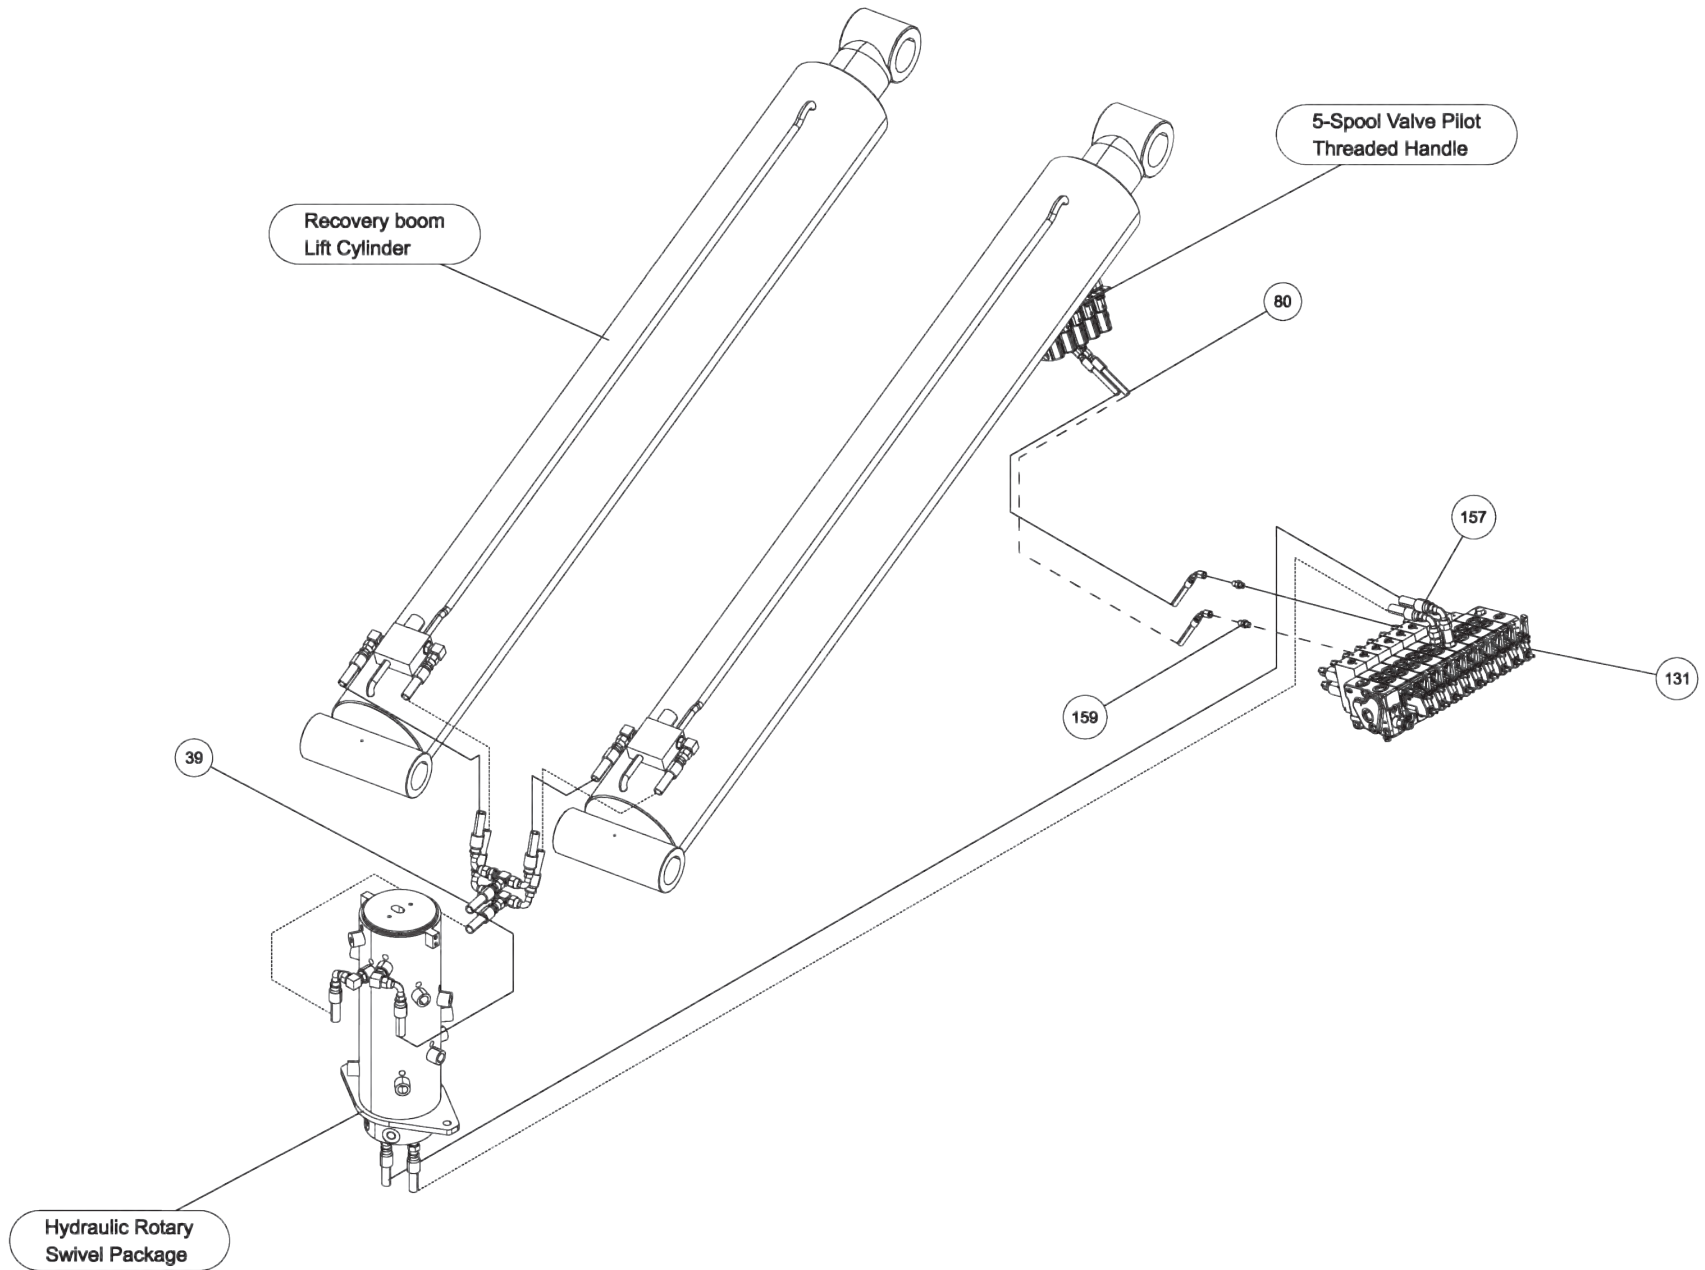

Section I - PARTS

09004043, BUA 1150 KNEE BOOM RXP (cont'd)

Section I - PARTS

09004043, BUA 1150 KNEE BOOM RXP (cont'd)

Section I - PARTS

09004043, BUA 1150 KNEE BOOM RXP (cont'd)

Section I - PARTS

09004043, BUA 1150 KNEE BOOM RXP (cont'd)