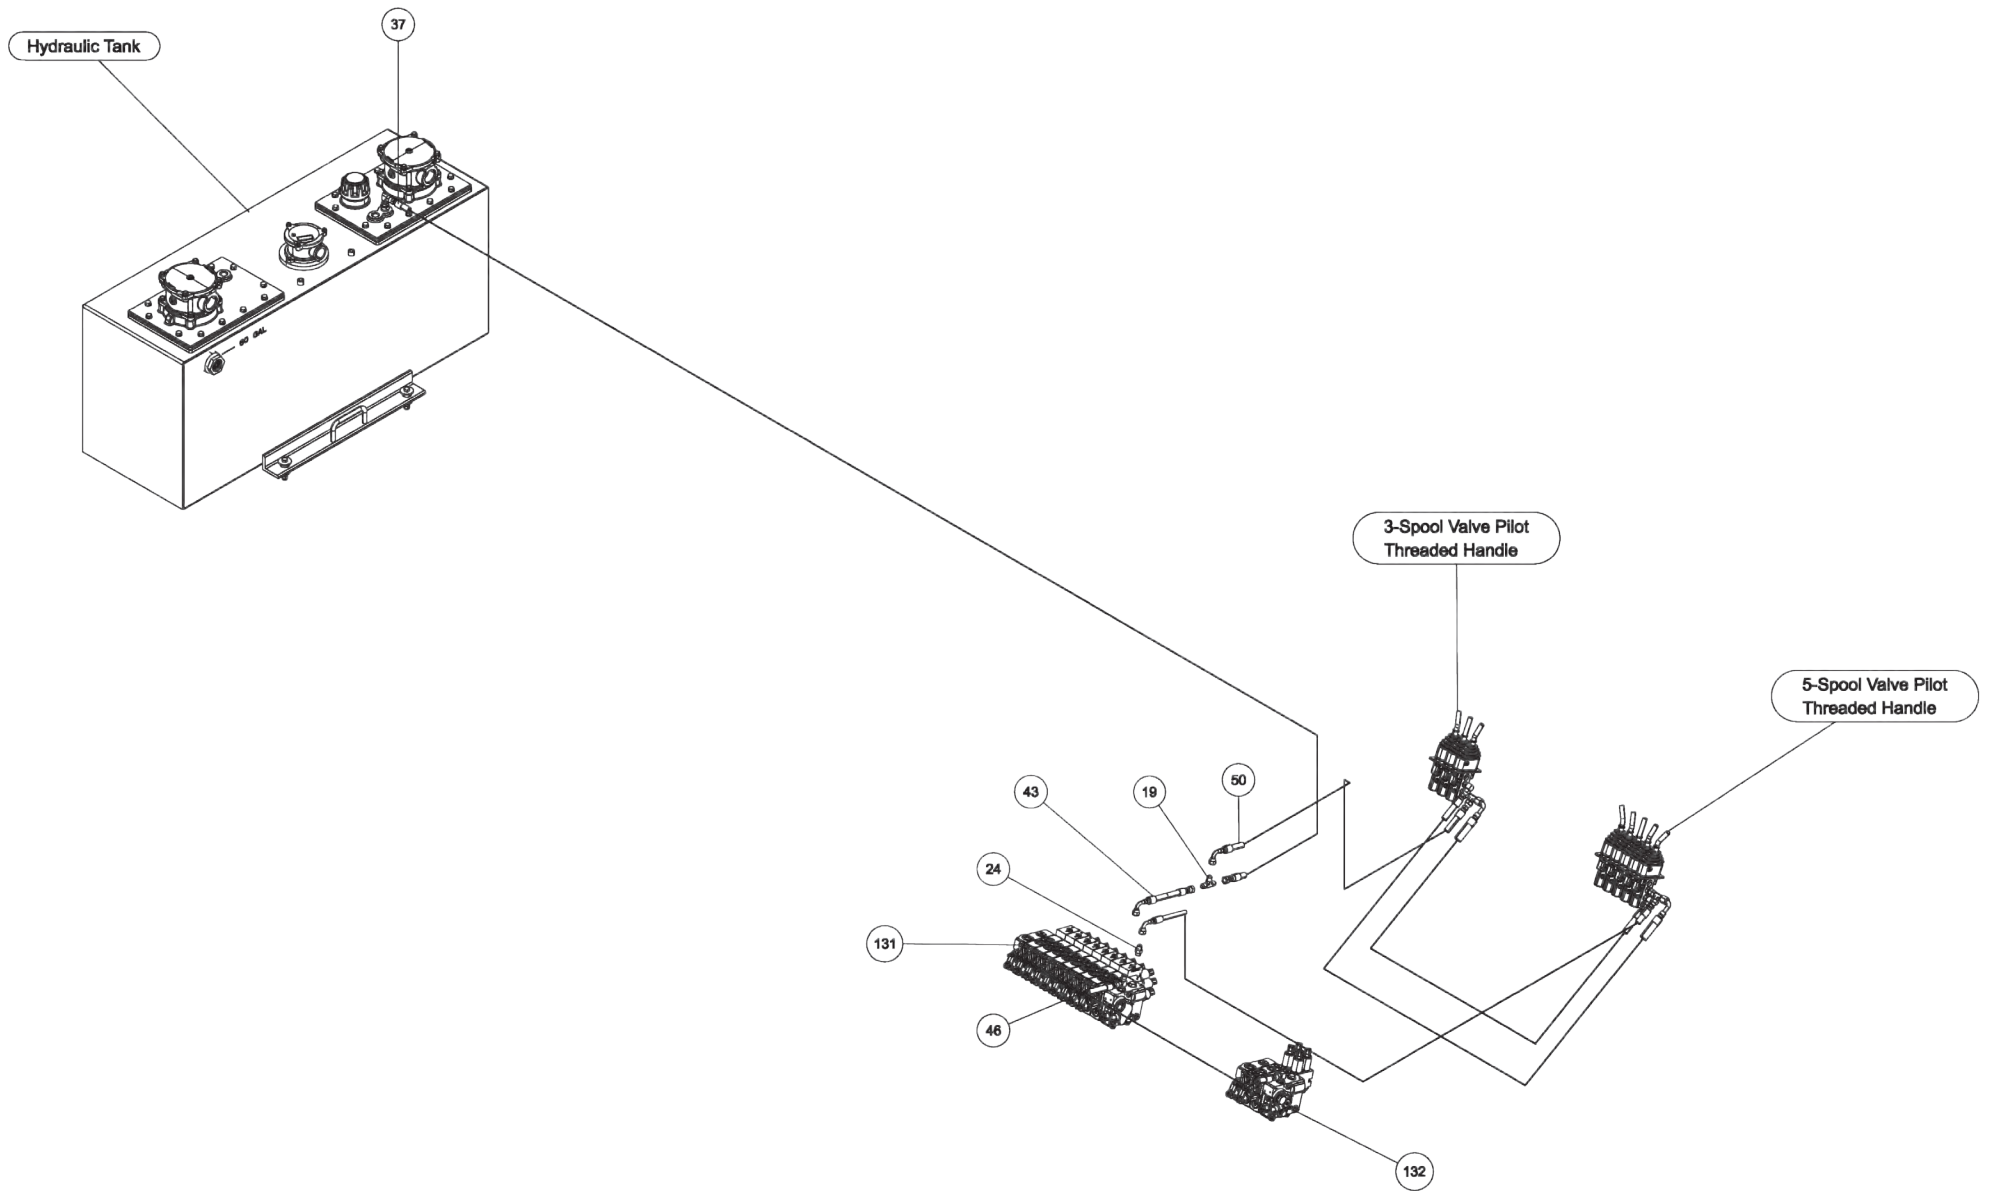

Section I - PARTS

09004043, BUA 1150 KNEE BOOM RXP (cont'd)

Section I - PARTS

09004043, BUA 1150 KNEE BOOM RXP (cont'd)

ITEM	PART NUMBER	DESCRIPTION	QTY
--	09004043	BUA 1150 KNEE BOOM RXP	
1	0300044	FITT, HYD CONN. 6MJ-8MB	3
2	03003419	HOSE, HYD 132" LG	1
3	03003420	HOSE, HYD 60" LG	1
4	03003421	HOSE, HYD 18" LG	5
5	03003424	HOSE, HYD 138"	1
6	03003425	HOSE, HYD 90" LG	4
7	03003426	HOSE, HYD 45" LG	6
8	0300364	CLAMP-HOSE,0.875"-2.75" 50"LBS	4
9	0300431	CONNECTOR, 16MJ-16MJ	2
10	0300434	FITTING, HOSE BARB, 2	1
11	03005247	HOSE, HYD 132" LG	1
12	0300558	HOSE, SUCTION 2"ID 100R4 (C4)	15
13	0300659	HOSE HYD, 45"	2
14	0300660	HOSE HYD, 120"	4
15	0300835	KNOB-BOOM (UP-DOWN)	1
16	0300837	KNOB-BOOM (IN-OUT)	1
17	0300865	FITTING, CONNECTOR 8MJ-8MJ	5
18	0301113	HOSE HYD, 82"	2
19	0301377	FITTING, TEE, 3/8" JIC	1
20	0301388	ELBOW, 8MJ-8MB90	1
21	0301422	FITTING, 6MJ-6MJ SMALL	5
22	0301470	FITTING, 90ELB 6MJ-8MB90	3
23	0301473	HOSE HYD, 18" LG	3
24	0301522	ADAPTER, 6MJ-6MB	3
25	03015903	HOSE, HYD 90" 8FJX-8M3K-8FJX90S	4
26	03015922	STAUFF CLAMP, 3/8 TWIN	4
27	03016142	TUBE, HYD ASSY SF TO O/R	4
28	0301620	FITTING, HYD. 6MJ - 6MB90	1
29	0301637	FITTING, FL - FLANGE	1
30	0301695	HOSE HYD, 91"	2
31	0301837	INLINE ORIFICE	4
32	0301909	RECEPTACLE BOOT	1
33	0301946	FITTING, BLKHD CONNECT	3
34	0301947	FITTING, 45 DEG ADAPTER	1
35	0301948	HD 7 WAY TRAILER CONNECT	1
36	0301961	BALL VALVE 2	1
37	0302056	HOSE HYD, 183"	5
38	0302205	GAUGE, FLUSH MNTG-6000 PSI	2
39	0302313	HOSE HYD, 25"	4
40	0302367	PIPE NIPPLE - 2 X 4	1
41	0302372	HOSE HYD, 240" LG	4
42	0302534	FITTING, 45 DEG ELBOW	2
43	0302604	HOSE HYD, 44"	2
44	0302632	HOSE HYD, 40"	8
45	0302695	ADAPTER, 6MJ-4MB	1
46	0302805	HOSE HYD, 10"	1
47	0302856	KNOB-TILT, 3/8-16 THREAD	1
48	0302881	HOSE HYD, 45"	1
49	0302926	HOSE HYD, 29" LONG	1
50	0303170	HOSE, HYD. 75"	1
51	0303339	HOSE HYD, 45" LG	1
52	0303340	HOSE HYD, 50" LG	1
53	0303379	KNOB, SWING CW - CCW	1