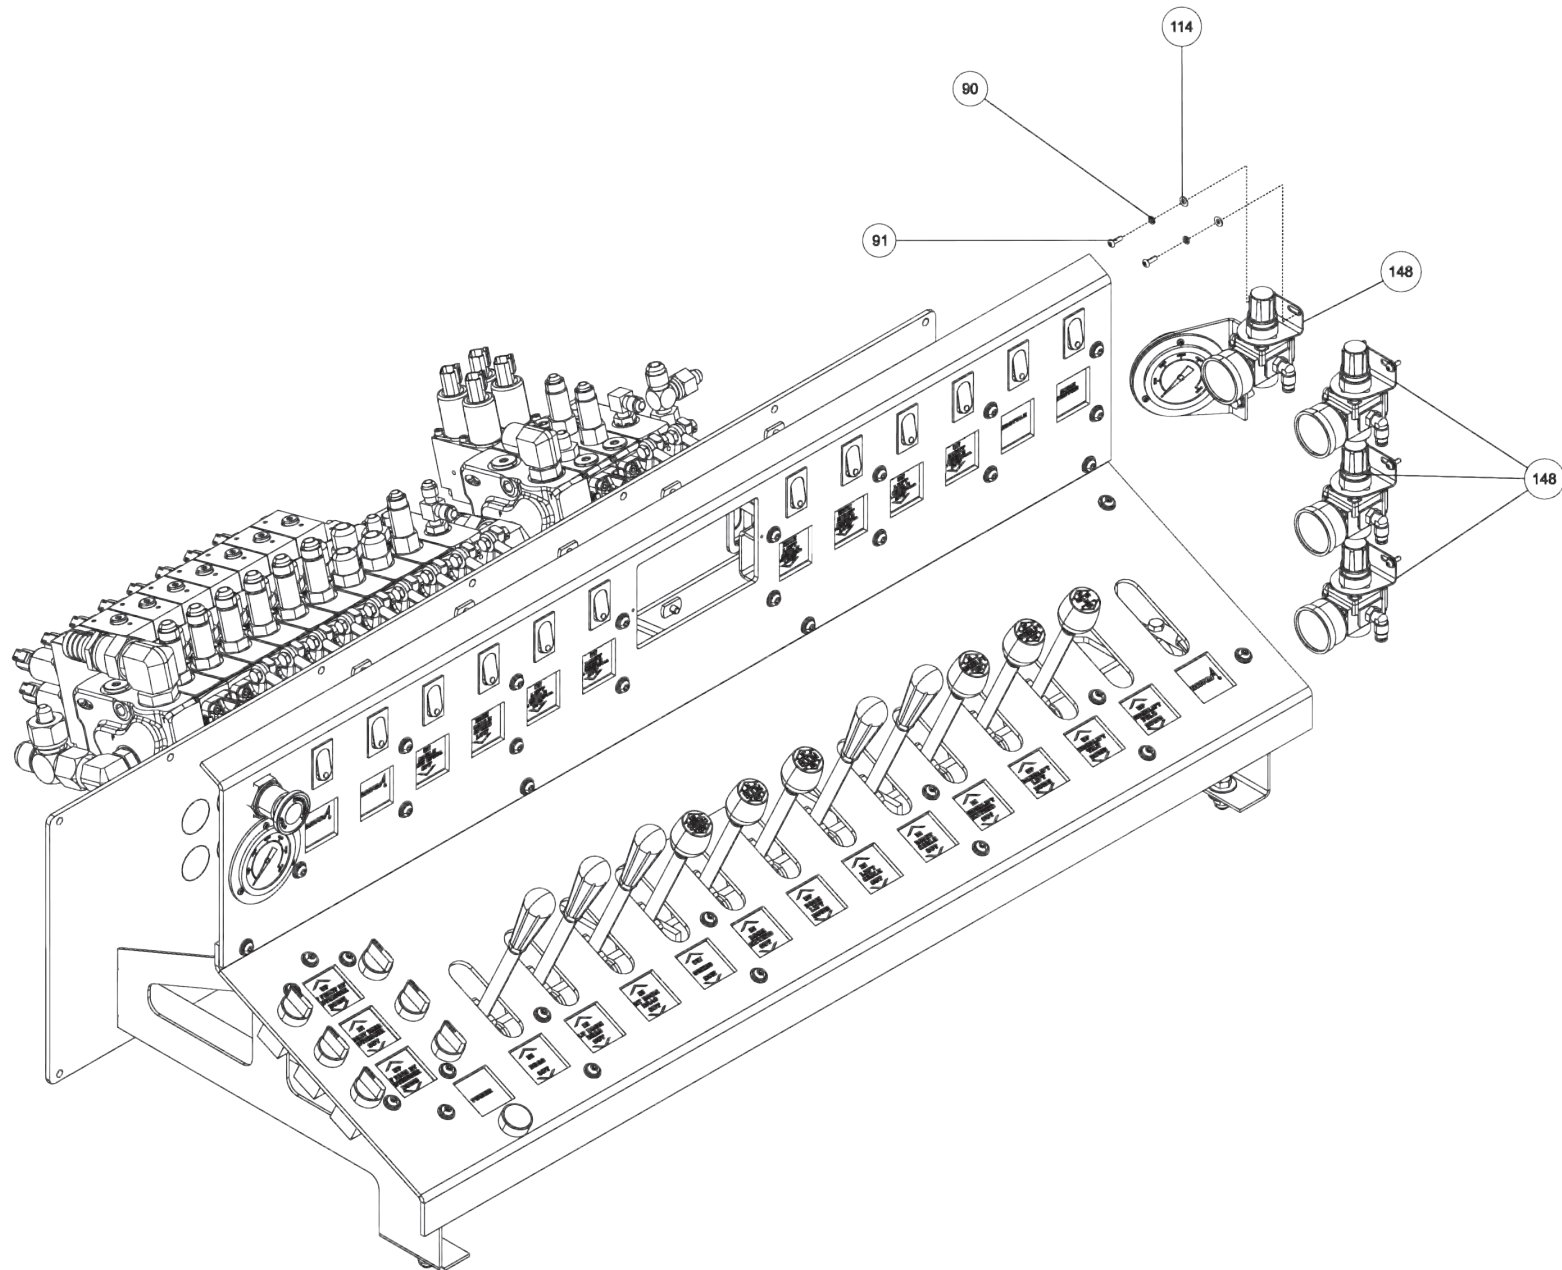

Section I - PARTS

09004043, BUA 1150 KNEE BOOM RXP (cont'd)

Section I - PARTS

09004043, BUA 1150 KNEE BOOM RXP (cont'd)

Section I - PARTS

09004043, BUA 1150 KNEE BOOM RXP (cont'd)

Section I - PARTS

09004043, BUA 1150 KNEE BOOM RXP (cont'd)