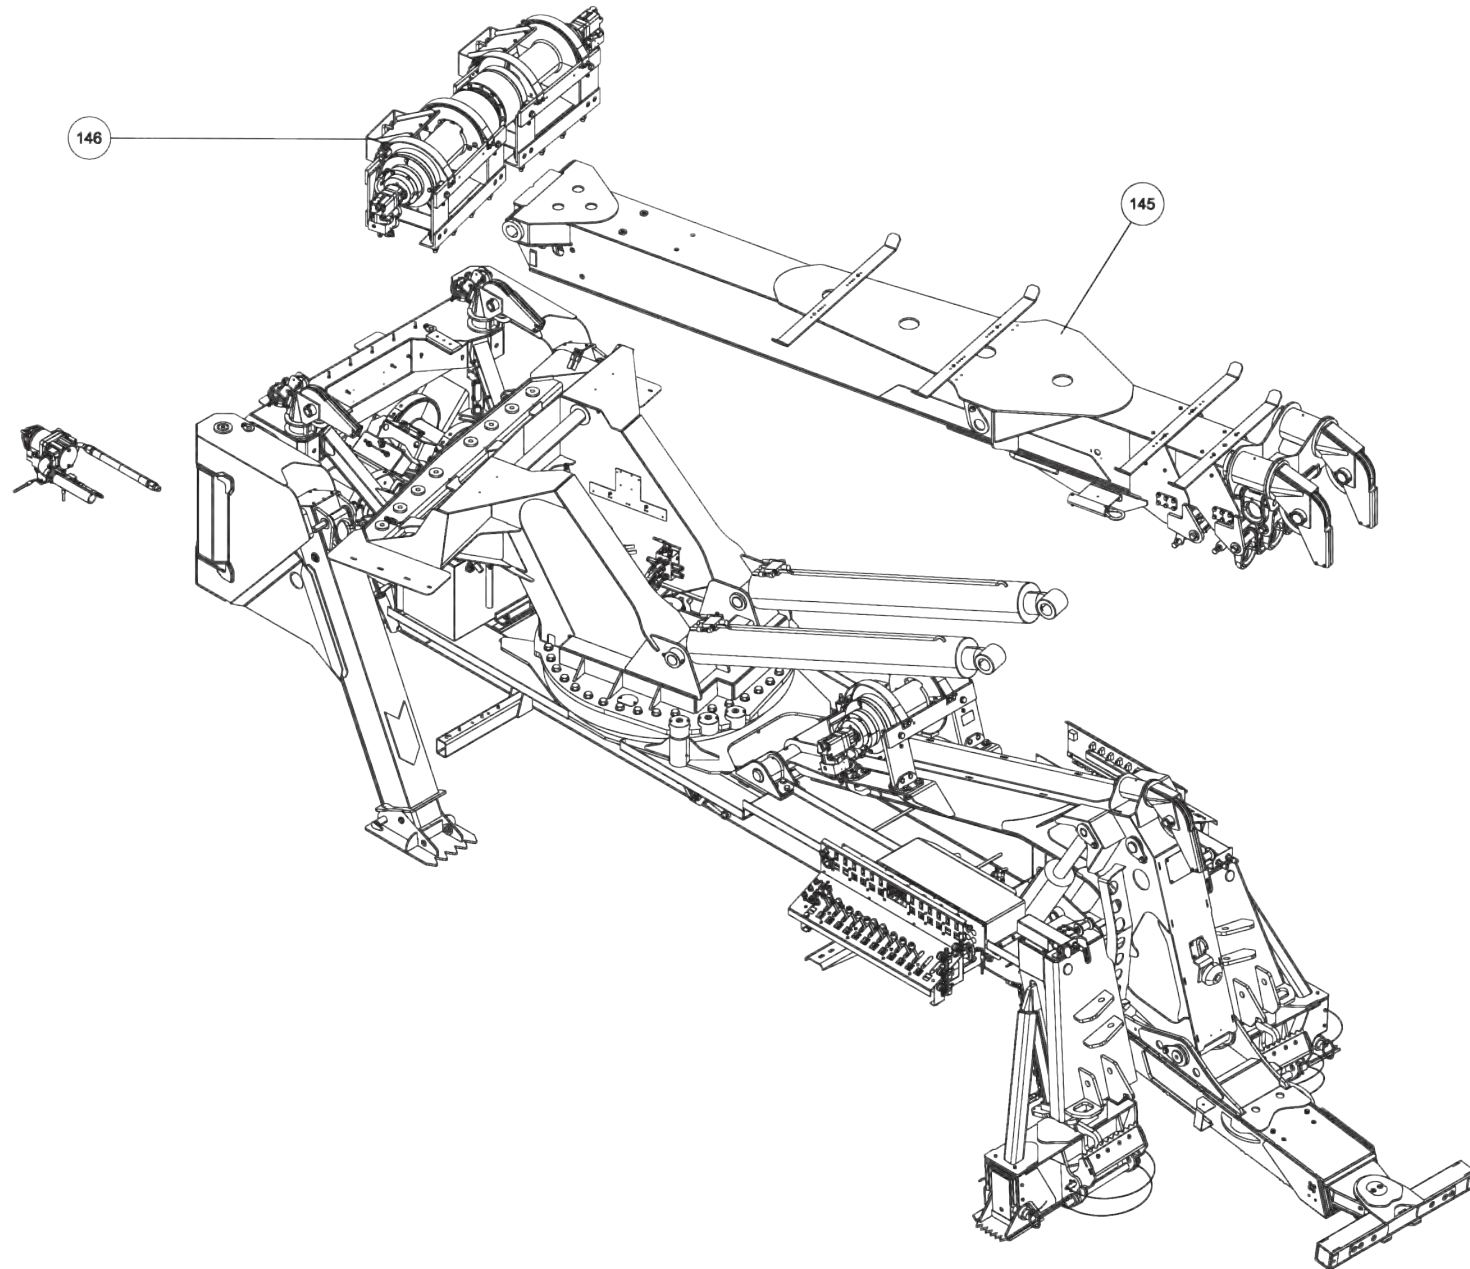

Section I - PARTS

09004043, BUA 1150 KNEE BOOM RXP (cont'd)