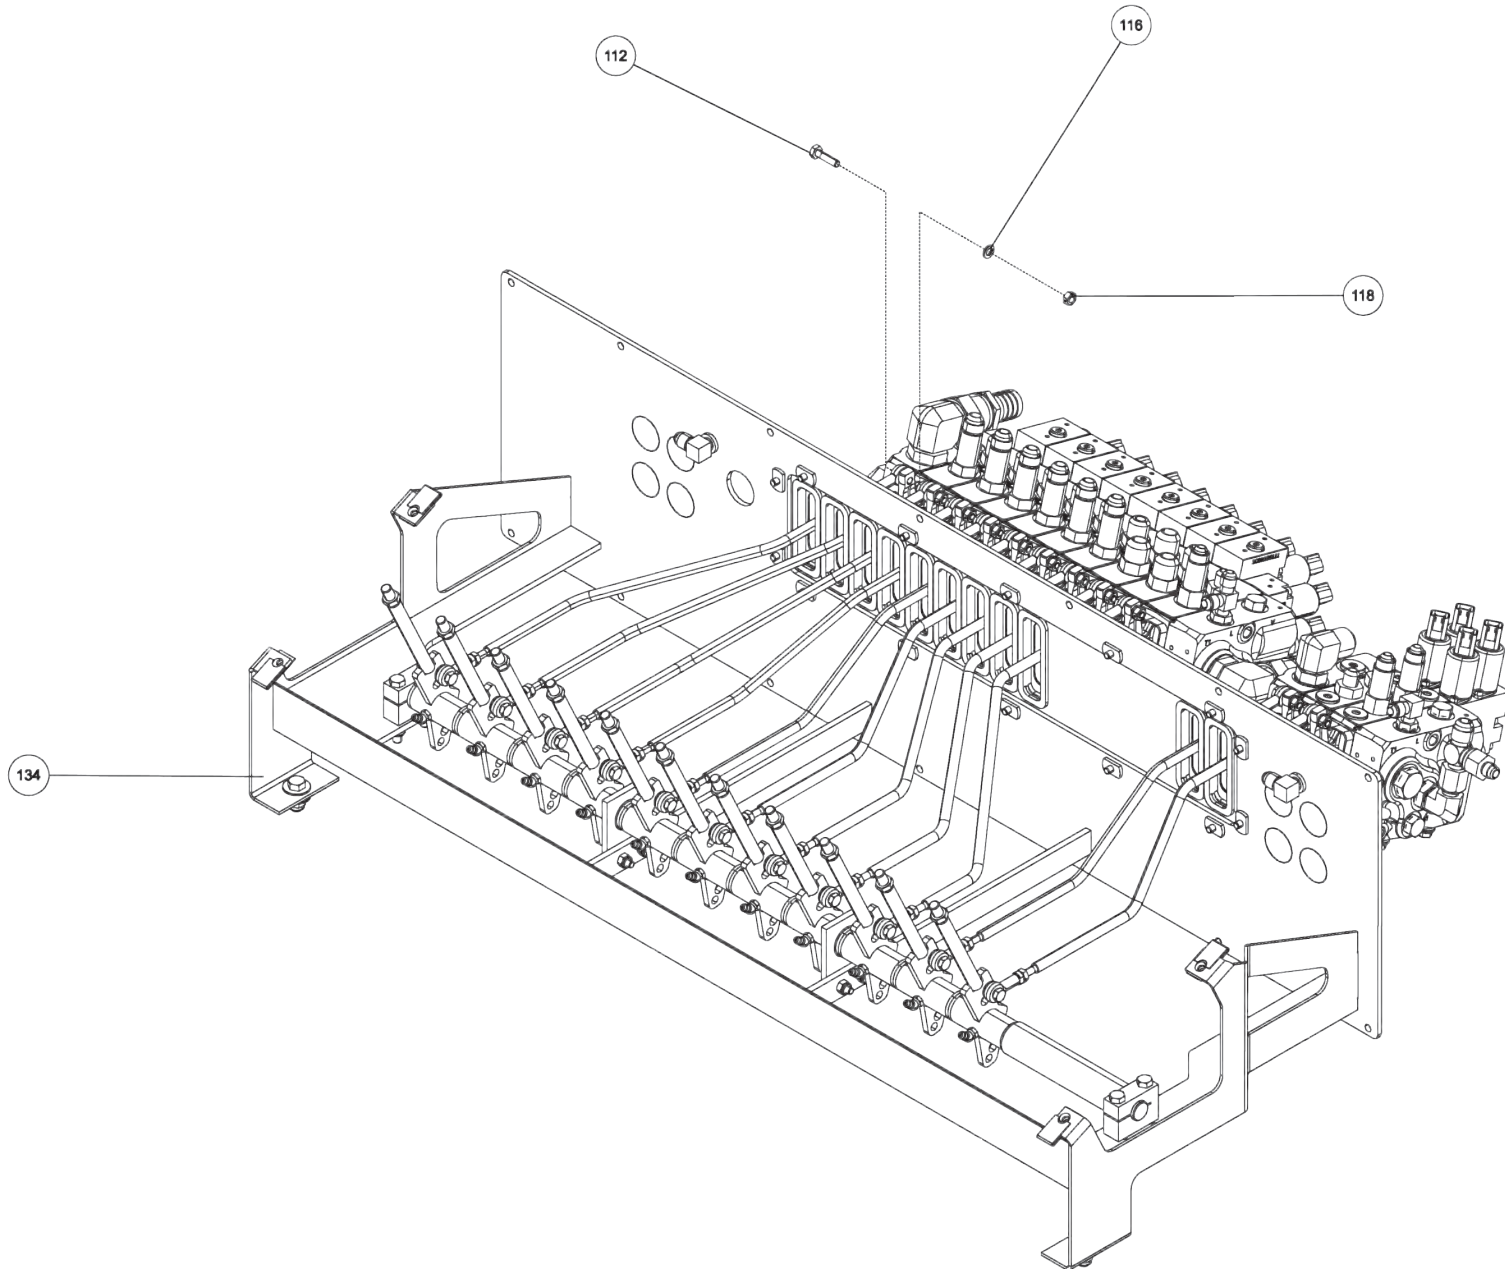

Section I - PARTS

09004043, BUA 1150 KNEE BOOM RXP (cont'd)