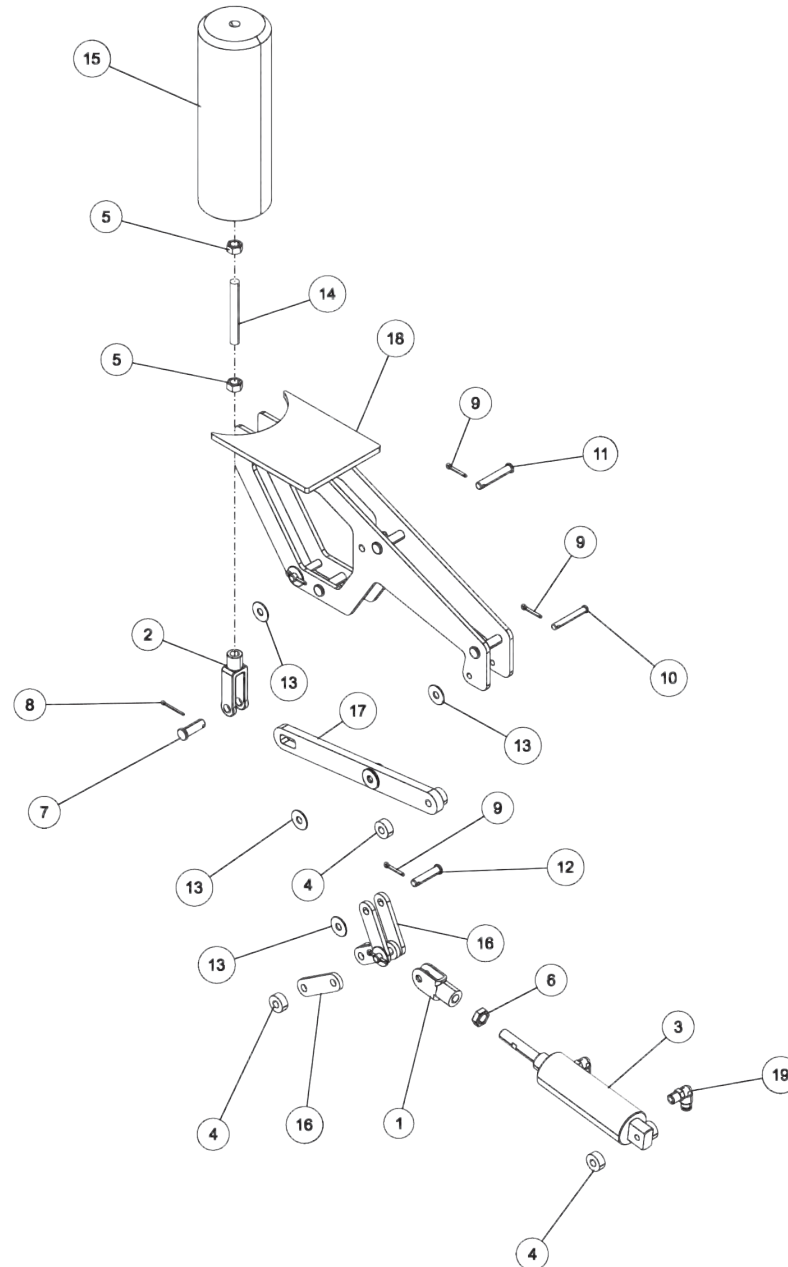

Section I - PARTS

0908432, ROTATOR PINLOCK ASSEMBLY

Section I - PARTS

0908432, ROTATOR PINLOCK ASSEMBLY (cont'd)

ITEM	PART NUMBER	DESCRIPTION	QTY
--	0908432	ROTATOR PINLOCK ASSEMBLY	
1	0200052	CLEVIS LINK	1
2	0302231	ADJ CLEVIS 3/8" AC-218	1
3	0306698	AIR CYLINDER-1.5BORE/1.71STROK	1
4	0307612	NYLON SPACER, 5/16 THK X 5/16ID	6
5	0400388	NUT, 3/8-24 HEX	2
6	0400401	NUT, 7/16-20 JAM PL	1
7	0400538	PIN, 3/8X1 CLEVIS	1
8	0400540	PIN, 3/32X1 COT	1
9	0400543	PIN, 1/8X3/4 COT SS	5
10	0400663	PIN, 1/4X1-3/4 CLEVIS1	
11	0400664	PIN, 5/16X1-3/4 CLEVIS	2
12	0400666	PIN, 5/16X1-3/8 CLEVIS SS	2
13	0402117	WASHER, 5/16 SS	11
14	0705698	ALLTHREAD, CONNECTOR	1
15	0709331	PIN, RETAIN HOUSE LOCK	1
16	0718297	BAR LINK - PIN LOCK	4
17	0718298	BAR LEVER - PIN LOCK	1
18	0806871	PIN LOCK WELDT	1
19	9010030	FITT, BRASS ELBOW 1/4T-1/8MPX	2