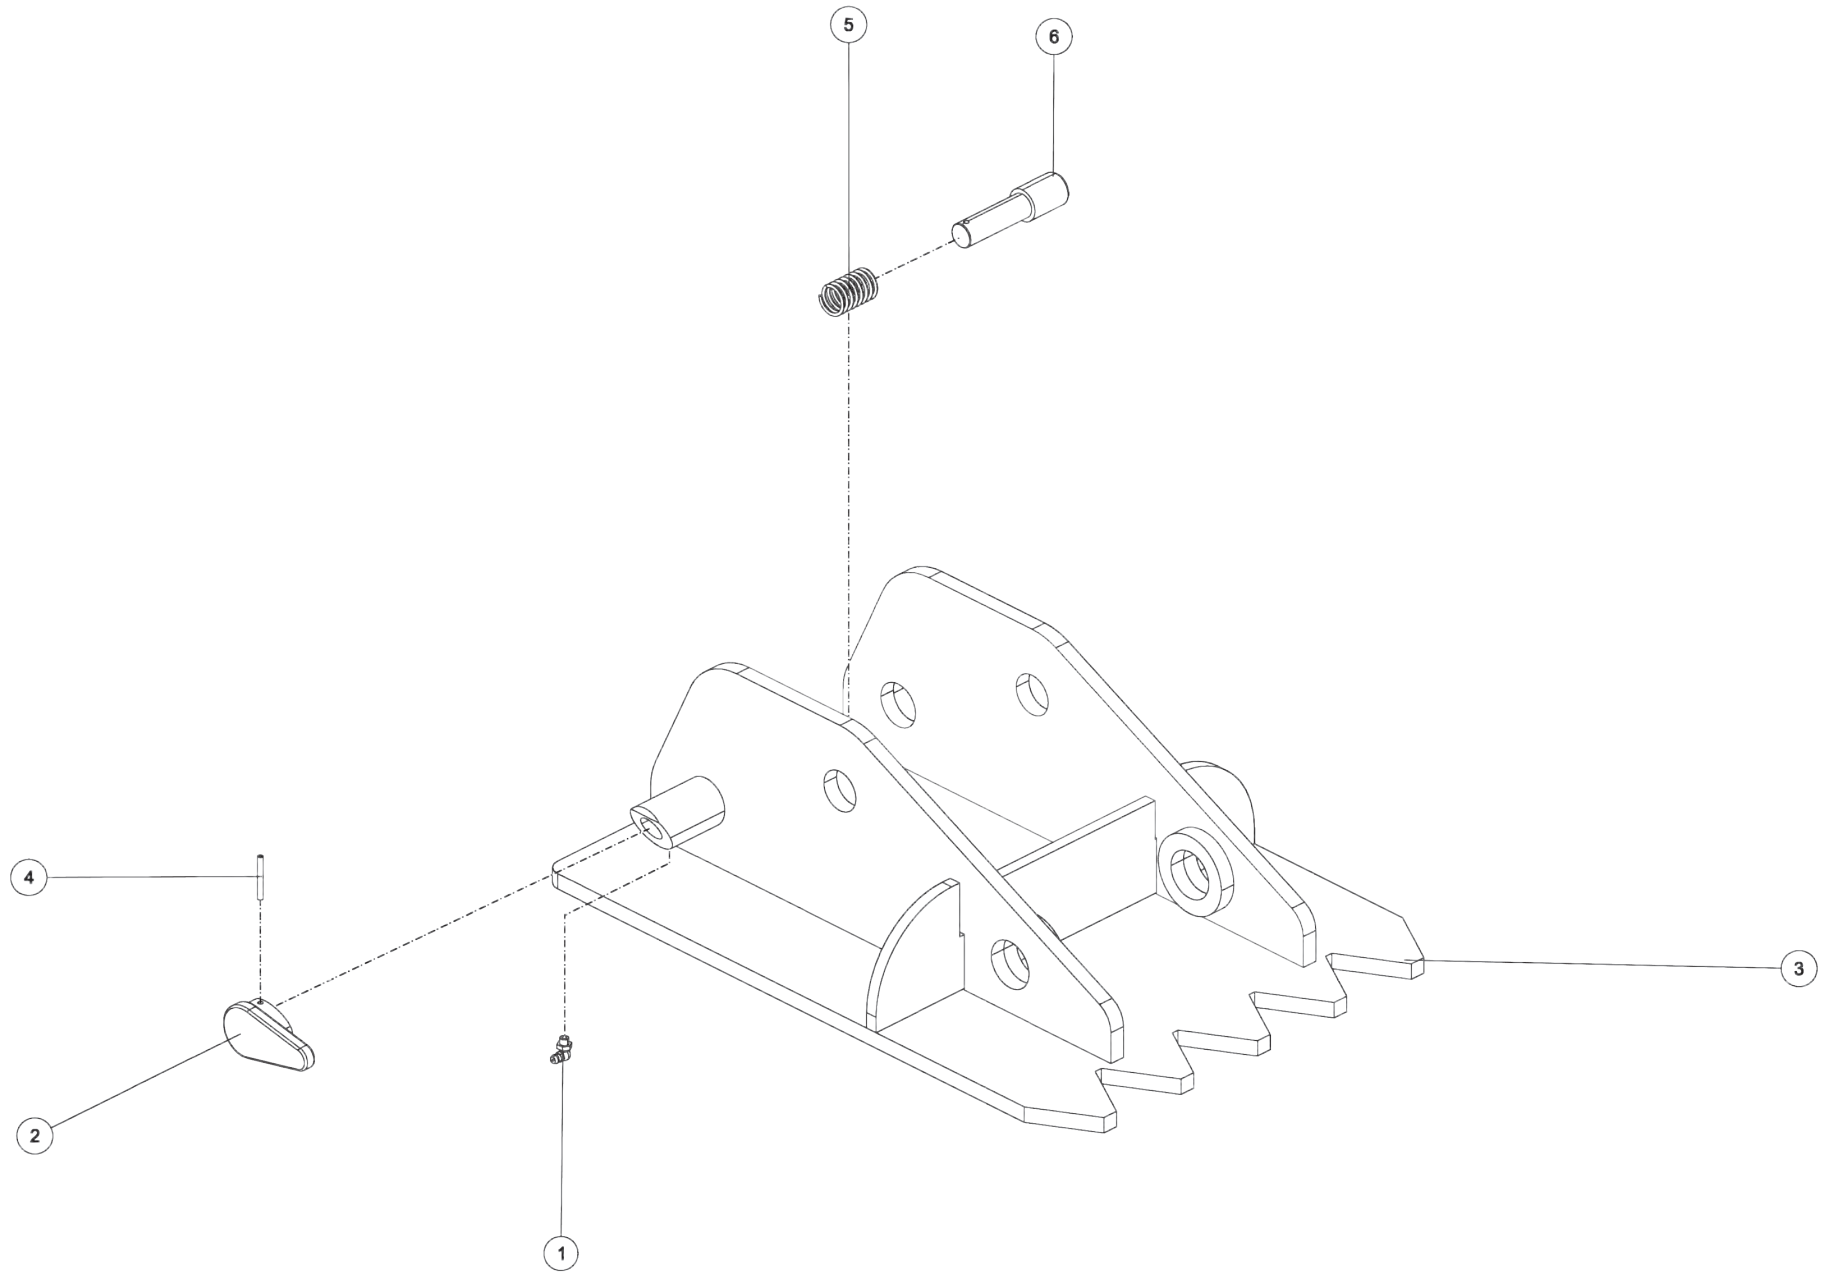

Section I - PARTS

22909009, FOOT ASSEMBLY (LH) -SIDEWINDER

Section I - PARTS

22909009, FOOT ASSEMBLY (LH) -SIDEWINDER (cont'd)

ITEM	PART NUMBER	DESCRIPTION	QTY
--	22909009	FOOT ASSEMBLY (LH) -SIDEWINDER	
1	0301397	GREASE FITTING, 1/4-28 90	1
2	0807036	HANDLE, CAM LOCK WLMT. LH	1
3	22908006	FOOT WLDT (LH)	1
4	HD0125	5/32X1 3/8SPRING PIN	1
5	HD1203	SPRING, COMP 15/16OD x	1
6	RB0296	PIN PLUNGER PULL LOCK	1