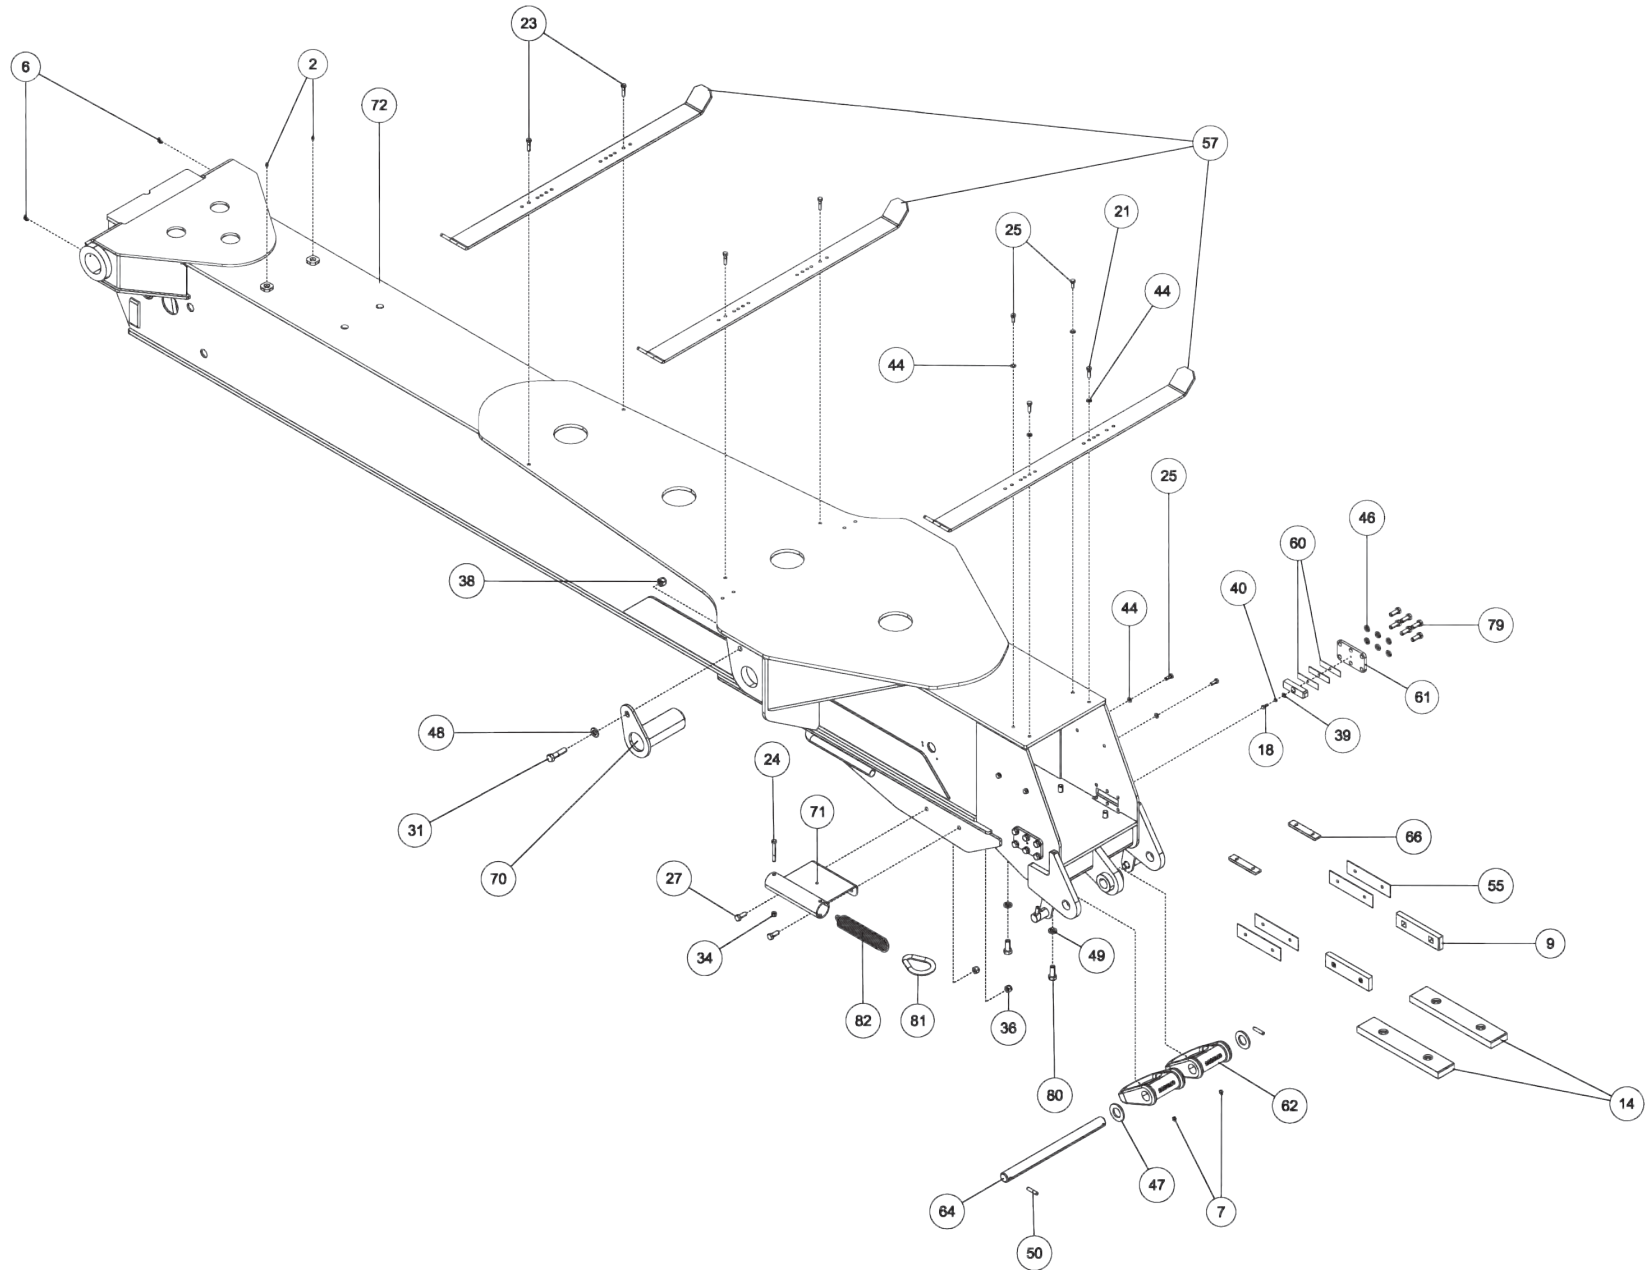

Section I - PARTS

0911449, 1150 BOOM ASSEMBLY (cont'd)

Section I - PARTS

0911449, 1150 BOOM ASSEMBLY (cont'd)

ITEM	PART NUMBER	DESCRIPTION	QTY
--	0911449	1150 BOOM ASSEMBLY	
1	0300110	SNAP RING, 1" 5100-100	2
2	0300113	GREASE FITTING, 1/4-28 STR	16
3	03004324	INNER BOOM SLIDE PAD	4
4	0300659	HOSE HYD, 45"	2
5	0301388	ELBOW, 8MJ-8MB90	2
6	0301397	GREASE FITTING, 1/4-28 90	2
7	0301895	GREASE FITTING, 1/8 STR PTF	6
8	0301923	SLIDE PAD-BOOM-BOTTOM	2
9	0301924	SLIDE PAD-BOOM-SIDE	4
10	0303441	SHEAVE-10" DIA X 1.5 BORE	2
11	0303892	SLIDE PAD-BOOM-SIDE	8
12	0305023	SNAP RING 5100-0225PP	2
13	0306825	SLIDE PAD - 3/4 X 1 X 4	4
14	0307234	PAD - SLIDE	2
15	0311664	CYLINDER	1
16	0311665	CABLE, RETRACT 3 STAGE 1150	2
17	0312379	CABLE-EXTEND 3STG 1150	2
18	0400066	SCREW, 1/4-20X3/4 HHC GR5	4
19	0400107	SCREW, 5/16-18X2-1/2 HHC GR5	2
20	0400121	SCREW, 3/8-16X3/4 HHC GR5	12
21	0400122	SCREW, 3/8-16X1-1/4 HHC GR5	4
22	0400126	SCREW, 3/8-16X1 HHC GR5	8
23	0400132	SCREW, 3/8-16X1-1/2 HHC GR5	4
24	0400133	SCREW, 3/8-16X3 HHC GR5	2
25	0400141	SCREW, 3/8-16X7/8 HHC GR5	8
26	0400157	SCREW, 3/8-16X1-3/4 HHC GR5	2
27	0400177	SCREW, 1/2-13X1-1/4 HHC GR5	8
28	0400186	SCREW, 1/2-13X3-1/2 HHC GR5	2
29	0400223	SCREW, 3/8-16X3/4 SHC	1
30	0400248	SCREW, 5/8-11X1 HHC GR8	4
31	0400262	SCREW, 5/8-11X2-1/2 HHC GR8	2
32	0400264	SCREW, 5/8-11X2-1/4 HHC GR5	4
33	0400349	SCREW, 3/8-16X3/4 FHS BO	18
34	0400392	NUT, 3/8-16 LOK	6
35	0400398	NUT, 3/8-16 LOK JAM	2
36	0400408	NUT, 1/2-13 LOK	6
37	0400421	NUT, 5/8-11 LOK	4
38	0400426	NUT, 5/8-11 LOK GR8	2
39	0400451	WASHER, 1/4	4
40	0400452	LKWASHER, 1/4	4
41	0400471	NUT, 7/8-14 HEX GR8	2

ITEM	PART NUMBER	DESCRIPTION	QTY
42	0400472	NUT, 7/8-14 JAM GR8	2
43	0400473	WASHER, 7/8 PL GR8	2
44	0400482	LKWASHER, 3/8	32
45	0400483	LKWASHER, 3/8 CET	5
46	0400491	LKWASHER, 1/2	28
47	0400501	WASHER, 1-1/4 SAE PL	6
48	0400503	WASHER, 5/8 GR8	2
49	0400508	LKWASHER, 5/8	8
50	0400564	PIN, 3/8X1-3/4 SPR	6
51	0400776	NUT, 5/16-18 JAM LOK	2
52	0400930	NUT, 1-1/2X12 HEX GR8	2
53	0400931	NUT, 1-1/2X12 HEX JAM GR8	2
54	0400935	WASHER, 1-1/12 SAE	2
55	0703734	SHIM, SIDE PLATE OUTER BOOM	18
56	0703740	SHAFT, EXTEND CYL	1
57	0706042	WING, CABLE LONG 1040&1040B	3
58	0706043	WING, CABLE MED 1040&1040B	1
59	0710638	PIN, D-RING	2
60	0717262	SHIM - SLIDE PAD	12
61	0718466	PLATE - SLIDE PAD SUPPORT	4
62	0719585	D-RING, TOWING	8
63	0722325	PIN - D-RING	2
64	0725173	PIN DRING	1
65	0725175	ROD EXTEND SHEAVE SPACER	2
66	0725176	SPACER TOP	4
67	0725177	PIN RETRACT CABLE	2
68	0726100	PLATE	2
69	0806752	SHAFT-RETRACT SHEAVE WLDT	4
70	0806922	LIFT CYL PIVOT ROD END WLDT	2
71	0807844	CABLE TIEBACK WELDMENT	2
72	0810167	OUTER BOOM WLDT 1150	1
73	0810168	SECOND STAGE BOOM WLDT 1150	1
74	0810169	THIRD STAGE BOOM WLDT 1150	1
75	0810170	EXT SHEAVE BRACKET WLDT	1
76	0810171	EXT SHEAVE SHAFT WLDT	1
77	0906537	SWIVEL - BOOM ASSEMBLY	2
78	0908118	SHEAVE ASSY 5" DIA	4
79	9041402	1/2 NC X 1 1/4 HHCS PLT GR8	24
80	9043950	5/8 NC X 1 1/2 HHCS PL GR 8	4
81	9048800	5/8 WELDLESS CHAIN LINK	2
82	945030007	CABLE TIE BACK SPRING-1	2
83	GA0215	PIN-"D" RING	1