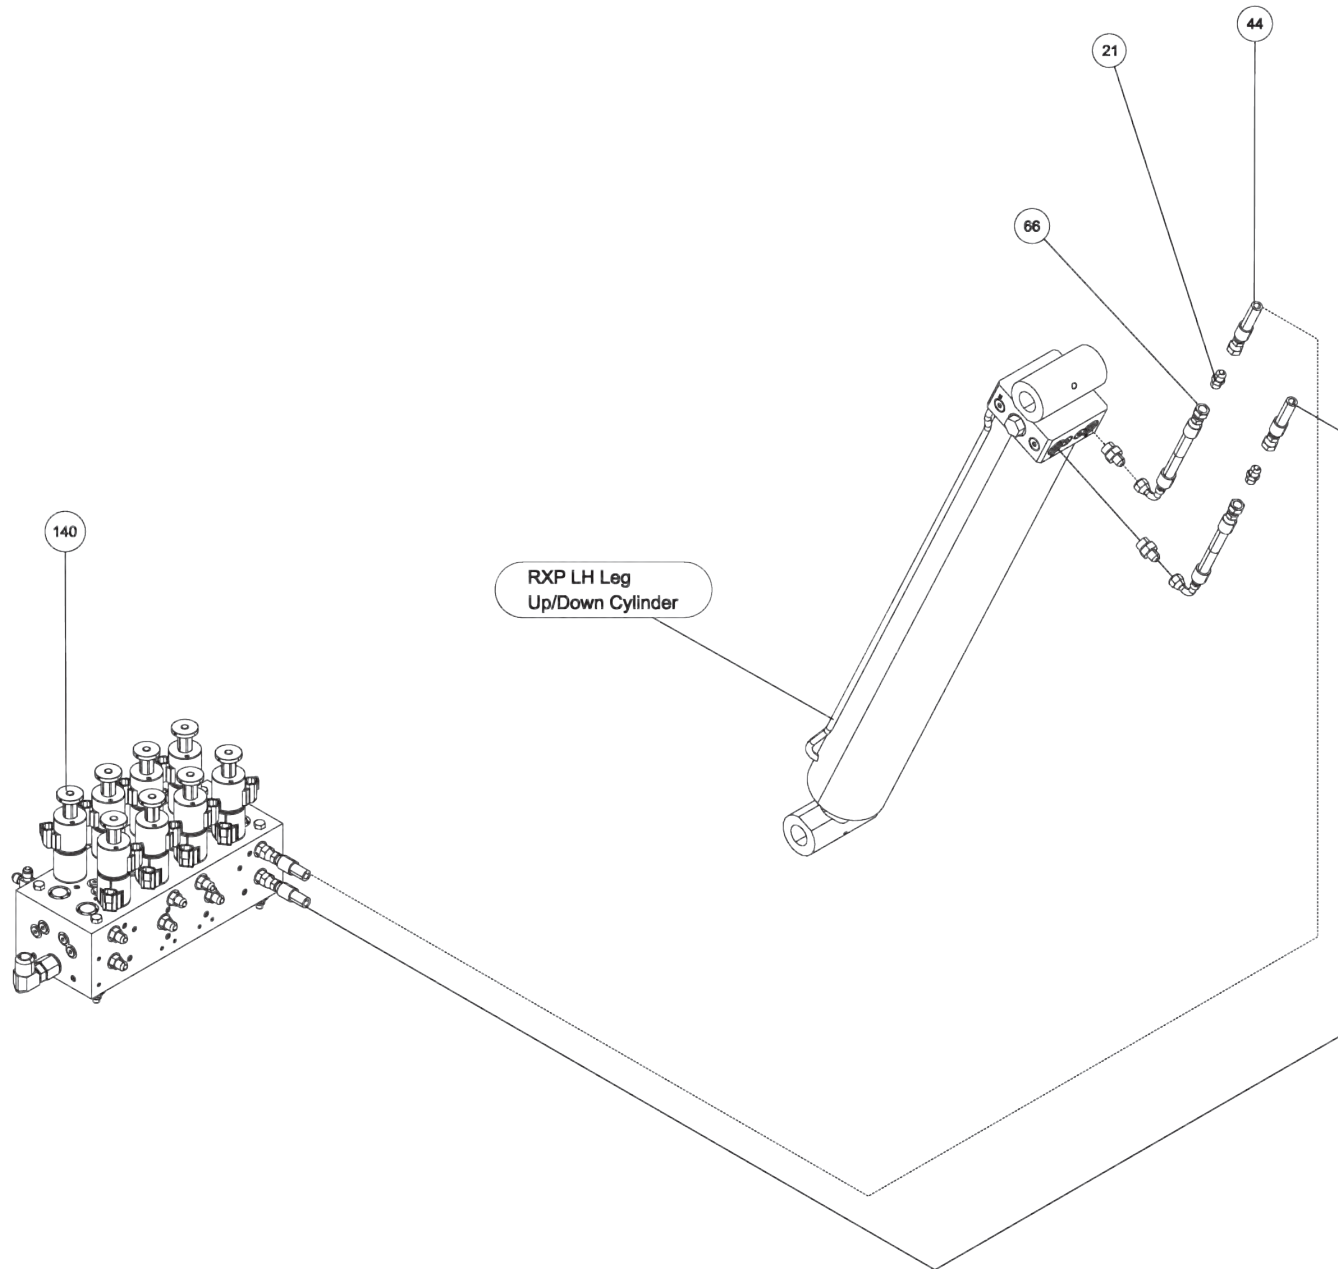

Section I - PARTS

09004043, BUA 1150 KNEE BOOM RXP (cont'd)