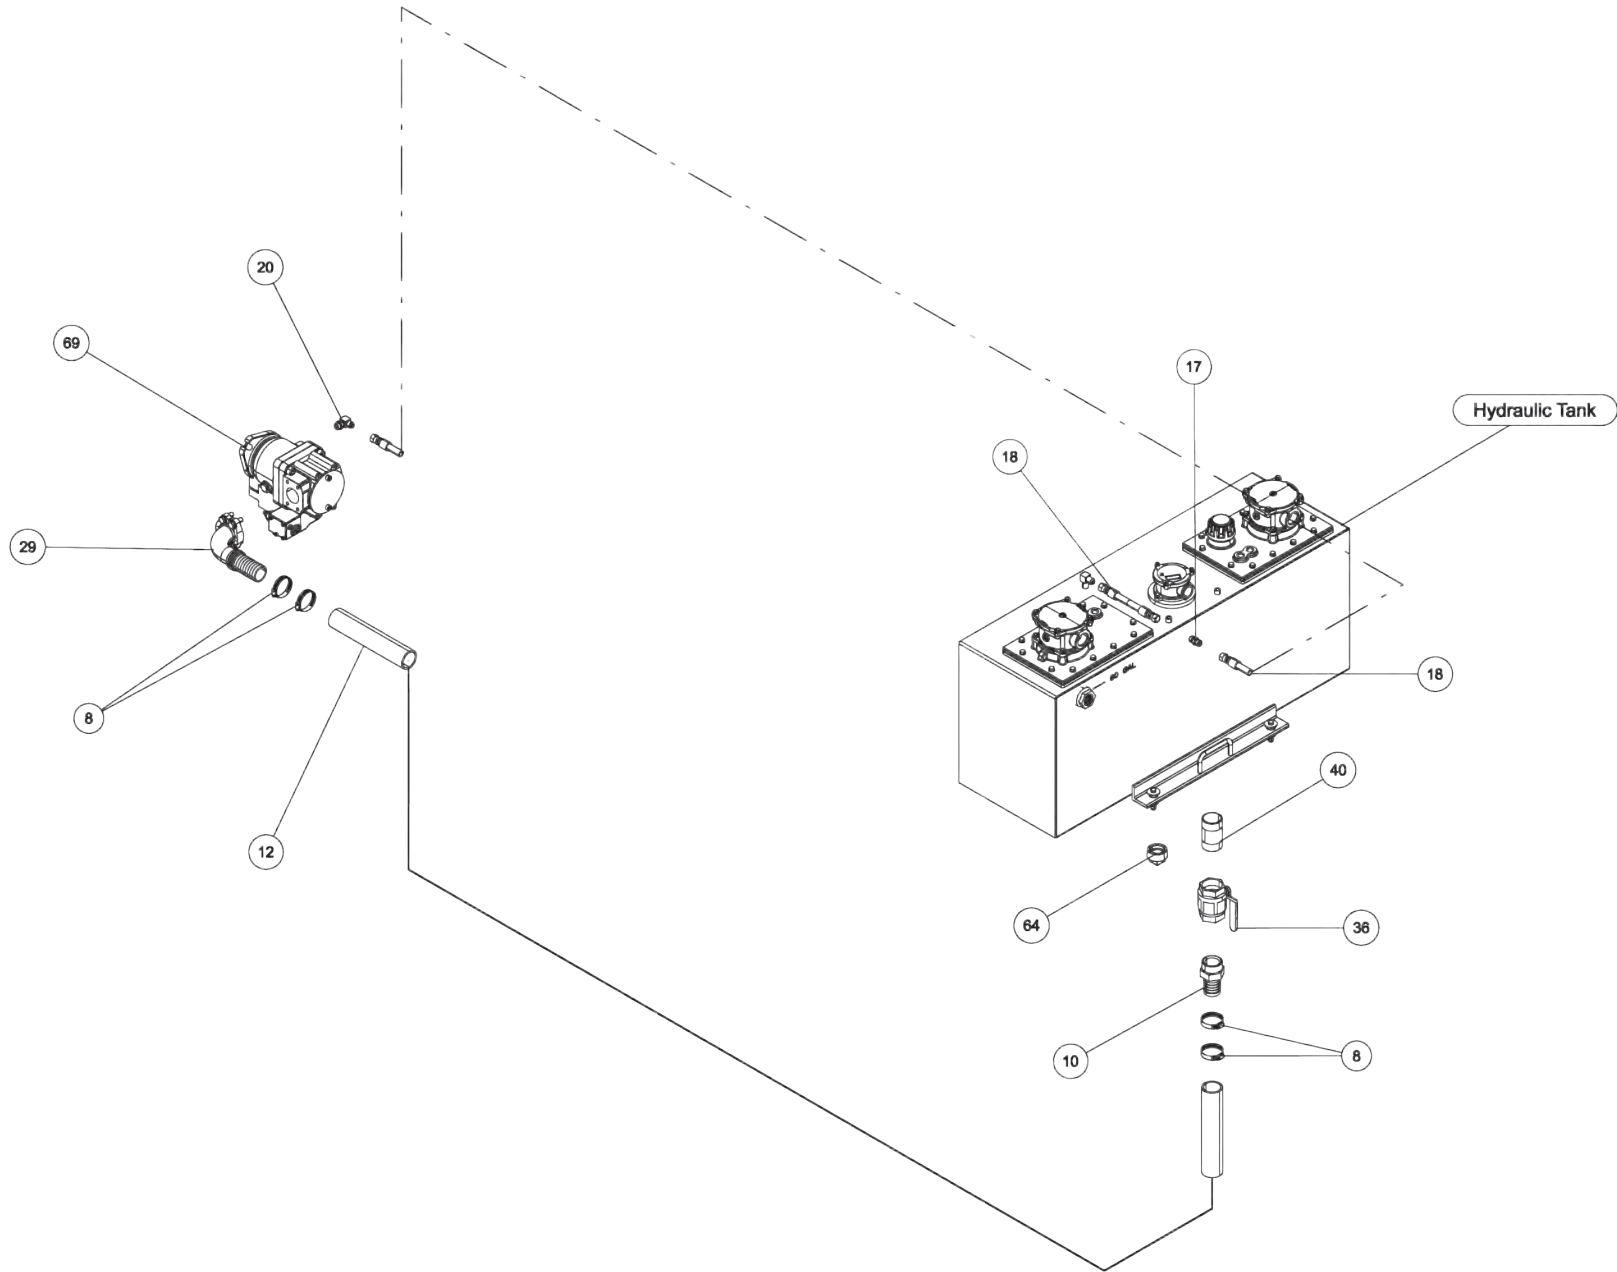

Section I - PARTS

09004043, BUA 1150 KNEE BOOM RXP (cont'd)

Section I - PARTS

09004043, BUA 1150 KNEE BOOM RXP (cont'd)

ITEM	PART NUMBER	DESCRIPTION	QTY
--	09004043	BUA 1150 KNEE BOOM RXP	
1	0300044	FITT, HYD CONN. 6MJ-8MB	3
2	03003419	HOSE, HYD 132" LG	1
3	03003420	HOSE, HYD 60" LG	1
4	03003421	HOSE, HYD 18"LG	5
5	03003424	HOSE, HYD 138"	1
6	03003425	HOSE, HYD 90" LG	4
7	03003426	HOSE, HYD 45" LG	6
8	0300364	CLAMP-HOSE,0.875"-2.75" 50"LBS	4
9	0300431	CONNECTOR, 16MJ-16MJ	2
10	0300434	FITTING, HOSE BARB, 2	1
11	03005247	HOSE, HYD 132" LG	1
12	0300558	HOSE, SUCTION 2"ID 100R4 (C4)	15
13	0300659	HOSE HYD, 45"	2
14	0300660	HOSE HYD, 120"	4
15	0300835	KNOB-BOOM (UP-DOWN)	1
16	0300837	KNOB-BOOM (IN-OUT)	1
17	0300865	FITTING, CONNECTOR 8MJ-8MJ	5
18	0301113	HOSE HYD, 82"	2
19	0301377	FITTING, TEE,3/8" JIC	1
20	0301388	ELBOW, 8MJ-8MB90	1
21	0301422	FITTING, 6MJ-6MJ SMALL	5
22	0301470	FITTING, 90ELB 6MJ-8MB90	3
23	0301473	HOSE HYD, 18" LG	3
24	0301522	ADAPTER, 6MJ-6MB	3
25	03015903	HOSE,HYD 90" 8FJX-8M3K-8FJX90S	4
26	03015922	STAUFF CLAMP, 3/8 TWIN	4
27	03016142	TUBE, HYD ASSY SF TO O/R	4
28	0301620	FITTING, HYD. 6MJ - 6MB90	1
29	0301637	FITTING, FL - FLANGE	1
30	0301695	HOSE HYD, 91"	2
31	0301837	INLINE ORIFICE	4
32	0301909	RECEPTACLE BOOT	1
33	0301946	FITTING, BLKHD CONNECT	3
34	0301947	FITTING, 45 DEG ADAPTER	1
35	0301948	HD 7 WAY TRAILER CONNECT	1
36	0301961	BALL VALVE 2	1
37	0302056	HOSE HYD, 183"	5
38	0302205	GAUGE, FLUSH MNTG-6000 PSI	2
39	0302313	HOSE HYD, 25"	4
40	0302367	PIPE NIPPLE - 2 X 4	1
41	0302372	HOSE HYD, 240" LG	4
42	0302534	FITTING, 45 DEG ELBOW	2
43	0302604	HOSE HYD, 44"	2
44	0302632	HOSE HYD, 40"	8
45	0302695	ADAPTER, 6MJ-4MB	1
46	0302805	HOSE HYD, 10"	1
47	0302856	KNOB-TILT, 3/8-16 THREAD	1
48	0302881	HOSE HYD, 45"	1
49	0302926	HOSE HYD, 29" LONG	1
50	0303170	HOSE, HYD. 75"	1
51	0303339	HOSE HYD, 45" LG	1
52	0303340	HOSE HYD, 50" LG	1
53	0303379	KNOB, SWING CW - CCW	1