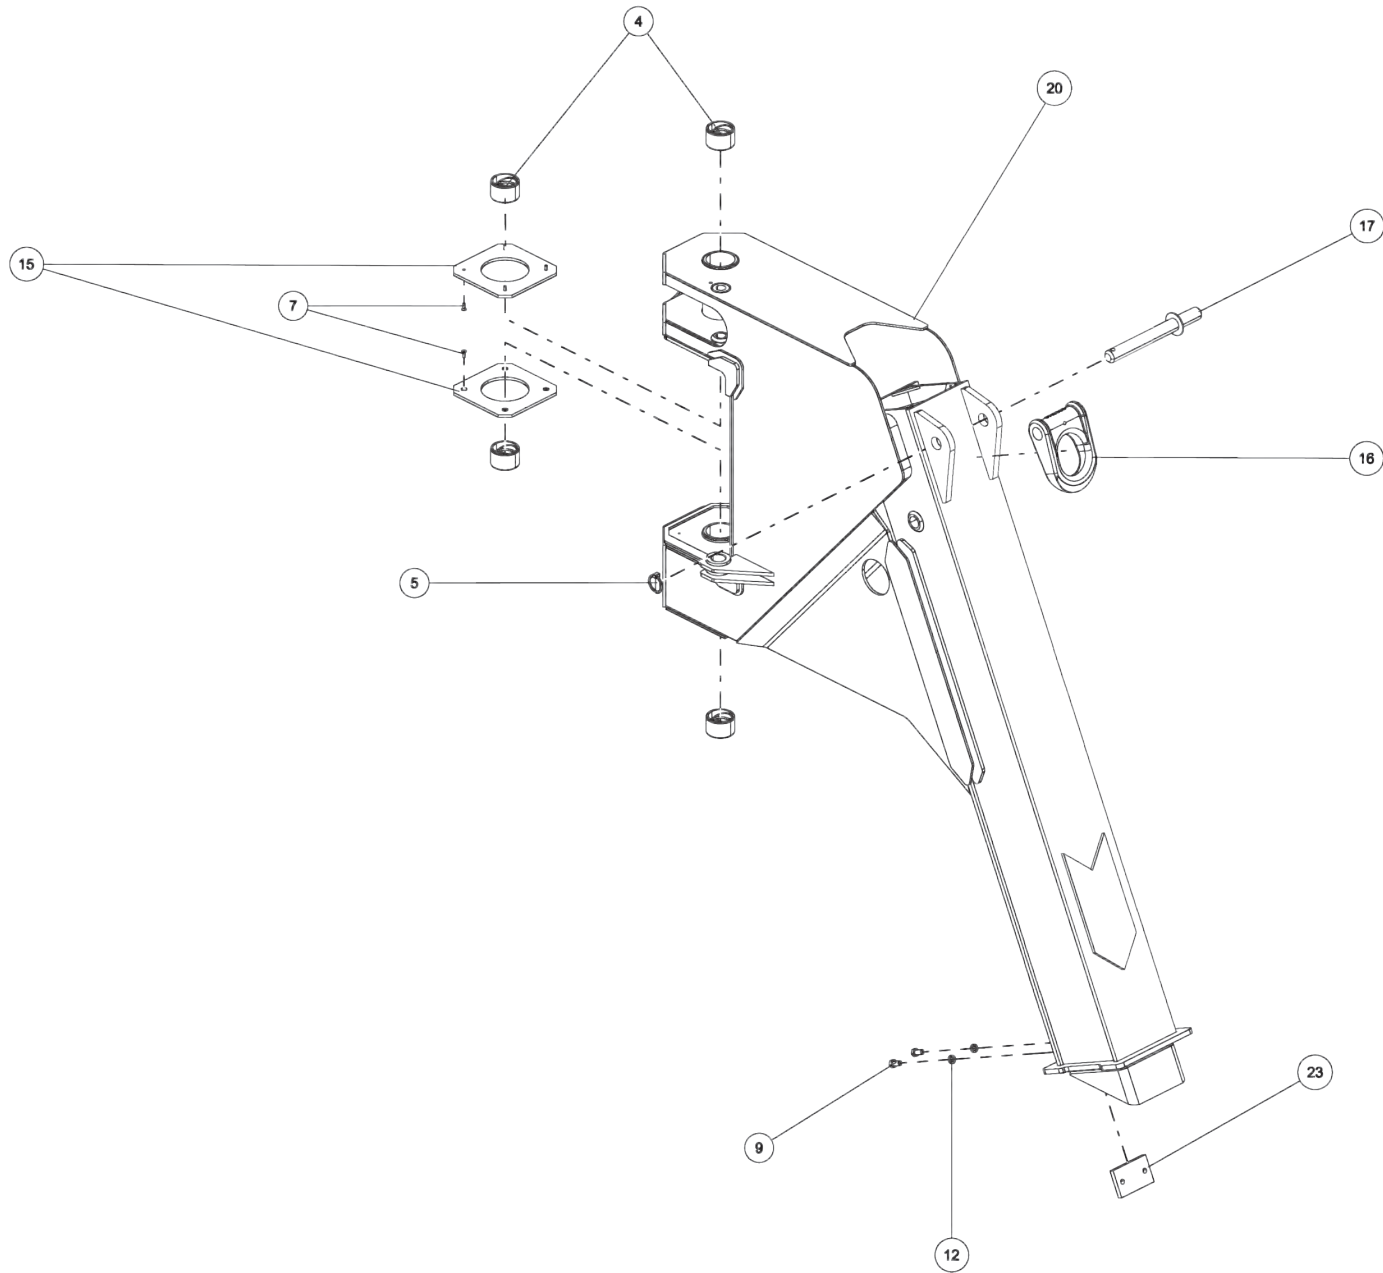

Section I - PARTS

24679013, RH LEG ASSEMBLY (USA)

Section I - PARTS

24679013, RH LEG ASSEMBLY (USA) (cont'd)

ITEM	PART NUMBER	DESCRIPTION	QTY
--	24679013	RH LEG ASSEMBLY (USA)	
1	0300044	FITT, HYD CONN. 6MJ-8MB	2
2	0300113	GREASE FITTING, 1/4-28 STR	3
3	03008128	CYLINDER, RXP LEG EXTEND	1
4	0301861	QUICK PIN,LINCH -B7932 PL 7/16	1
5	0400066	SCREW, 1/4-20X3/4 HHC GR5	4
6	0400079	SCREW, 1/4-20X3/4 FHS GR5	8
7	0400139	SET SCREW, 3/8-16X1-1/2 SOC	1
8	0400176	SCREW, 1/2-13X1 HHC GR5	2
9	0400392	NUT, 3/8-16 LOK	1
10	0400452	LKWASHER, 1/4	4
11	0400491	LKWASHER, 1/2	2
12	0713129	SHAFT, UPPER SPADE	1
13	0713510	PIN, CYL SIDEWNR	2
14	0717797	PAD, THRUST SIDEWINDER LEG	2
15	0719585	D-RING, TOWING	1
16	0803923	PIN WLDT - D RING	1
17	22907002	PLATE - TUBE END	1
18	22909010	FOOT ASSEMBLY (RH) -SIDEWINDER	1
19	24678002	OUTER LEG WELDMENT RH	1
20	24678004	INNER LEG WELDMENT	1
21	9056125	1.25 NOM HVY DUTY RET RING EXT	4
22	930020001	SPACER PLATE STIFFLEG SU	1