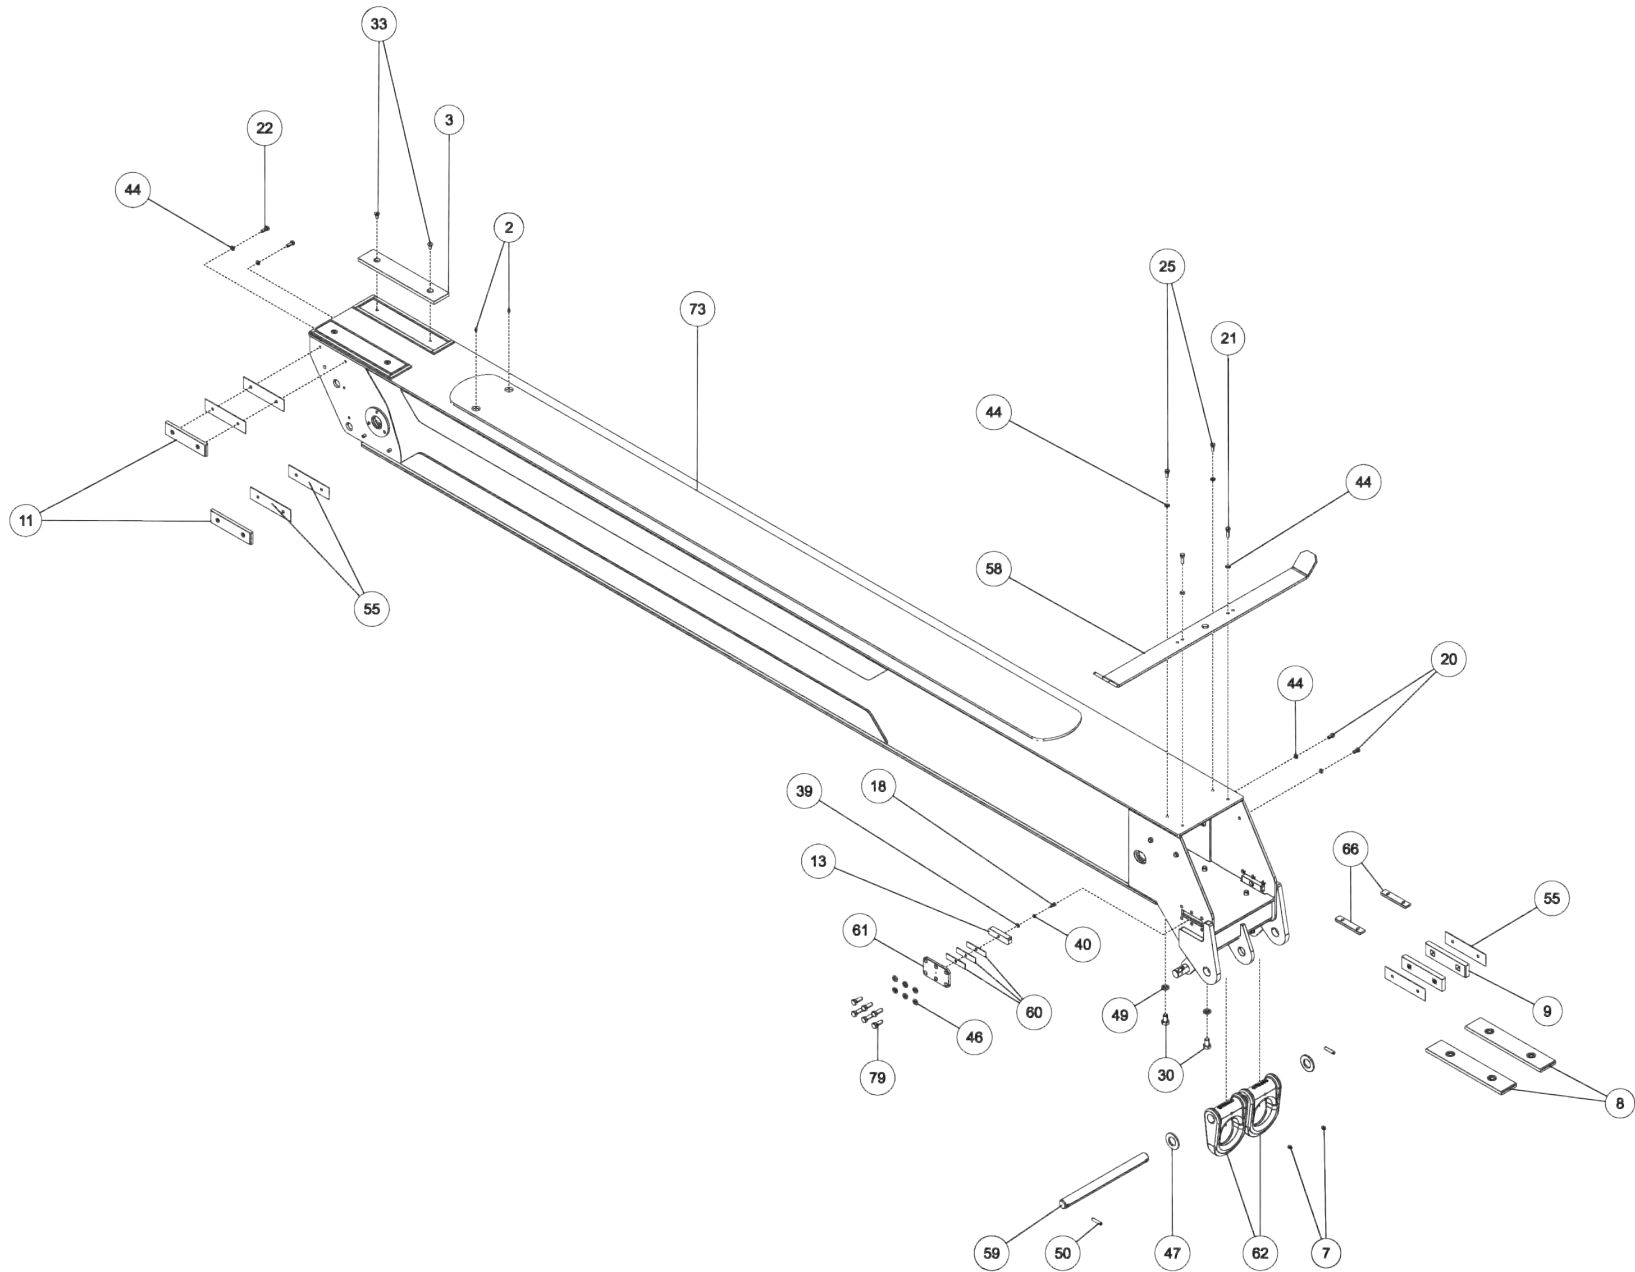

Section I - PARTS

0911449, 1150 BOOM ASSEMBLY (cont'd)

Section I - PARTS

0911449, 1150 BOOM ASSEMBLY (cont'd)

ITEM	PART NUMBER	DESCRIPTION	QTY
--	0911449	1150 BOOM ASSEMBLY	
1	0300110	SNAP RING, 1" 5100-100	2
2	0300113	GREASE FITTING, 1/4-28 STR	16
3	03004324	INNER BOOM SLIDE PAD	4
4	0300659	HOSE HYD, 45"	2
5	0301388	ELBOW, 8MJ-8MB90	2
6	0301397	GREASE FITTING, 1/4-28 90	2
7	0301895	GREASE FITTING, 1/8 STR PTF	6
8	0301923	SLIDE PAD-BOOM-BOTTOM	2
9	0301924	SLIDE PAD-BOOM-SIDE	4
10	0303441	SHEAVE-10" DIA X 1.5 BORE	2
11	0303892	SLIDE PAD-BOOM-SIDE	8
12	0305023	SNAP RING 5100-0225PP	2
13	0306825	SLIDE PAD - 3/4 X 1 X 4	4
14	0307234	PAD - SLIDE	2
15	0311664	CYLINDER	1
16	0311665	CABLE, RETRACT 3 STAGE 1150	2
17	0312379	CABLE-EXTEND 3STG 1150	2
18	0400066	SCREW, 1/4-20X3/4 HHC GR5	4
19	0400107	SCREW, 5/16-18X2-1/2 HHC GR5	2
20	0400121	SCREW, 3/8-16X3/4 HHC GR5	12
21	0400122	SCREW, 3/8-16X1-1/4 HHC GR5	4
22	0400126	SCREW, 3/8-16X1 HHC GR5	8
23	0400132	SCREW, 3/8-16X1-1/2 HHC GR5	4
24	0400133	SCREW, 3/8-16X3 HHC GR5	2
25	0400141	SCREW, 3/8-16X7/8 HHC GR5	8
26	0400157	SCREW, 3/8-16X1-3/4 HHC GR5	2
27	0400177	SCREW, 1/2-13X1-1/4 HHC GR5	8
28	0400186	SCREW, 1/2-13X3-1/2 HHC GR5	2
29	0400223	SCREW, 3/8-16X3/4 SHC	1
30	0400248	SCREW, 5/8-11X1 HHC GR8	4
31	0400262	SCREW, 5/8-11X2-1/2 HHC GR8	2
32	0400264	SCREW, 5/8-11X2-1/4 HHC GR5	4
33	0400349	SCREW, 3/8-16X3/4 FHS BO	18
34	0400392	NUT, 3/8-16 LOK	6
35	0400398	NUT, 3/8-16 LOK JAM	2
36	0400408	NUT, 1/2-13 LOK	6
37	0400421	NUT, 5/8-11 LOK	4
38	0400426	NUT, 5/8-11 LOK GR8	2
39	0400451	WASHER, 1/4	4
40	0400452	LKWASHER, 1/4	4
41	0400471	NUT, 7/8-14 HEX GR8	2

ITEM	PART NUMBER	DESCRIPTION	QTY
42	0400472	NUT, 7/8-14 JAM GR8	2
43	0400473	WASHER, 7/8 PL GR8	2
44	0400482	LKWASHER, 3/8	32
45	0400483	LKWASHER, 3/8 CET	5
46	0400491	LKWASHER, 1/2	28
47	0400501	WASHER, 1-1/4 SAE PL	6
48	0400503	WASHER, 5/8 GR8	2
49	0400508	LKWASHER, 5/8	8
50	0400564	PIN, 3/8X1-3/4 SPR	6
51	0400776	NUT, 5/16-18 JAM LOK	2
52	0400930	NUT, 1-1/2X12 HEX GR8	2
53	0400931	NUT, 1-1/2X12 HEX JAM GR8	2
54	0400935	WASHER, 1-1/12 SAE	2
55	0703734	SHIM, SIDE PLATE OUTER BOOM	18
56	0703740	SHAFT, EXTEND CYL	1
57	0706042	WING, CABLE LONG 1040&1040B	3
58	0706043	WING, CABLE MED 1040&1040B	1
59	0710638	PIN, D-RING	2
60	0717262	SHIM - SLIDE PAD	12
61	0718466	PLATE - SLIDE PAD SUPPORT	4
62	0719585	D-RING, TOWING	8
63	0722325	PIN - D-RING	2
64	0725173	PIN DRING	1
65	0725175	ROD EXTEND SHEAVE SPACER	2
66	0725176	SPACER TOP	4
67	0725177	PIN RETRACT CABLE	2
68	0726100	PLATE	2
69	0806752	SHAFT-RETRACT SHEAVE WLDT	4
70	0806922	LIFT CYL PIVOT ROD END WLDT	2
71	0807844	CABLE TIEBACK WELDMENT	2
72	0810167	OUTER BOOM WLDT 1150	1
73	0810168	SECOND STAGE BOOM WLDT 1150	1
74	0810169	THIRD STAGE BOOM WLDT 1150	1
75	0810170	EXT SHEAVE BRACKET WLDT	1
76	0810171	EXT SHEAVE SHAFT WLDT	1
77	0906537	SWIVEL - BOOM ASSEMBLY	2
78	0908118	SHEAVE ASSY 5" DIA	4
79	9041402	1/2 NC X 1 1/4 HHCS PLT GR8	24
80	9043950	5/8 NC X 1 1/2 HHCS PL GR 8	4
81	9048800	5/8 WELDLESS CHAIN LINK	2
82	945030007	CABLE TIE BACK SPRING-1	2
83	GA0215	PIN-"D" RING	1