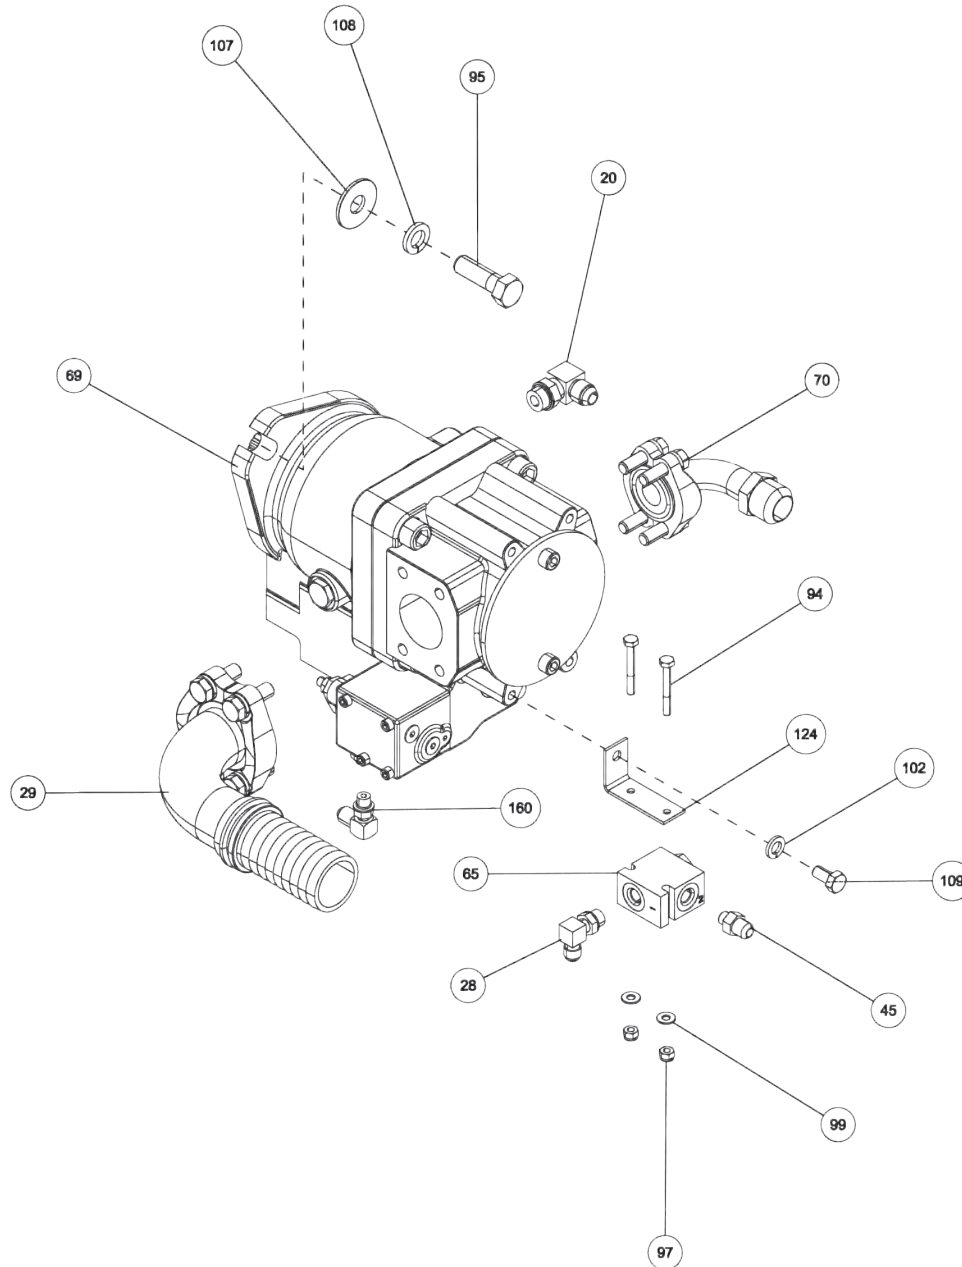

Section I - PARTS

09004043, BUA 1150 KNEE BOOM RXP (cont'd)

Section I - PARTS

09004043, BUA 1150 KNEE BOOM RXP (cont'd)

ITEM	PART NUMBER	DESCRIPTION	QTY
--	09004043	BUA 1150 KNEE BOOM RXP	
1	0300044	FITT, HYD CONN. 6MJ-8MB	3
2	03003419	HOSE, HYD 132" LG	1
3	03003420	HOSE, HYD 60" LG	1
4	03003421	HOSE, HYD 18"LG	5
5	03003424	HOSE, HYD 138"	1
6	03003425	HOSE, HYD 90" LG	4
7	03003426	HOSE, HYD 45" LG	6
8	0300364	CLAMP-HOSE,0.875"-2.75" 50"LBS	4
9	0300431	CONNECTOR, 16MJ-16MJ	2
10	0300434	FITTING, HOSE BARB, 2	1
11	03005247	HOSE, HYD 132" LG	1
12	0300558	HOSE, SUCTION 2"ID 100R4 (C4)	15
13	0300659	HOSE HYD, 45"	2
14	0300660	HOSE HYD, 120"	4
15	0300835	KNOB-BOOM (UP-DOWN)	1
16	0300837	KNOB-BOOM (IN-OUT)	1
17	0300865	FITTING, CONNECTOR 8MJ-8MJ	5
18	0301113	HOSE HYD, 82"	2
19	0301377	FITTING, TEE,3/8" JIC	1
20	0301388	ELBOW, 8MJ-8MB90	1
21	0301422	FITTING, 6MJ-6MJ SMALL	5
22	0301470	FITTING, 90ELB 6MJ-8MB90	3
23	0301473	HOSE HYD, 18" LG	3
24	0301522	ADAPTER, 6MJ-6MB	3
25	03015903	HOSE,HYD 90" 8FJX-8M3K-8FJX90S	4
26	03015922	STAUFF CLAMP, 3/8 TWIN	4
27	03016142	TUBE, HYD ASSY SF TO O/R	4
28	0301620	FITTING, HYD. 6MJ - 6MB90	1
29	0301637	FITTING, FL - FLANGE	1
30	0301695	HOSE HYD, 91"	2
31	0301837	INLINE ORIFICE	4
32	0301909	RECEPTACLE BOOT	1
33	0301946	FITTING, BLKHD CONNECT	3
34	0301947	FITTING, 45 DEG ADAPTER	1
35	0301948	HD 7 WAY TRAILER CONNECT	1
36	0301961	BALL VALVE 2	1
37	0302056	HOSE HYD, 183"	5
38	0302205	GAUGE, FLUSH MNTG-6000 PSI	2
39	0302313	HOSE HYD, 25"	4
40	0302367	PIPE NIPPLE - 2 X 4	1
41	0302372	HOSE HYD, 240" LG	4
42	0302534	FITTING, 45 DEG ELBOW	2
43	0302604	HOSE HYD, 44"	2
44	0302632	HOSE HYD, 40"	8
45	0302695	ADAPTER, 6MJ-4MB	1
46	0302805	HOSE HYD, 10"	1
47	0302856	KNOB-TILT, 3/8-16 THREAD	1
48	0302881	HOSE HYD, 45"	1
49	0302926	HOSE HYD, 29" LONG	1
50	0303170	HOSE, HYD. 75"	1
51	0303339	HOSE HYD, 45" LG	1
52	0303340	HOSE HYD, 50" LG	1
53	0303379	KNOB, SWING CW - CCW	1