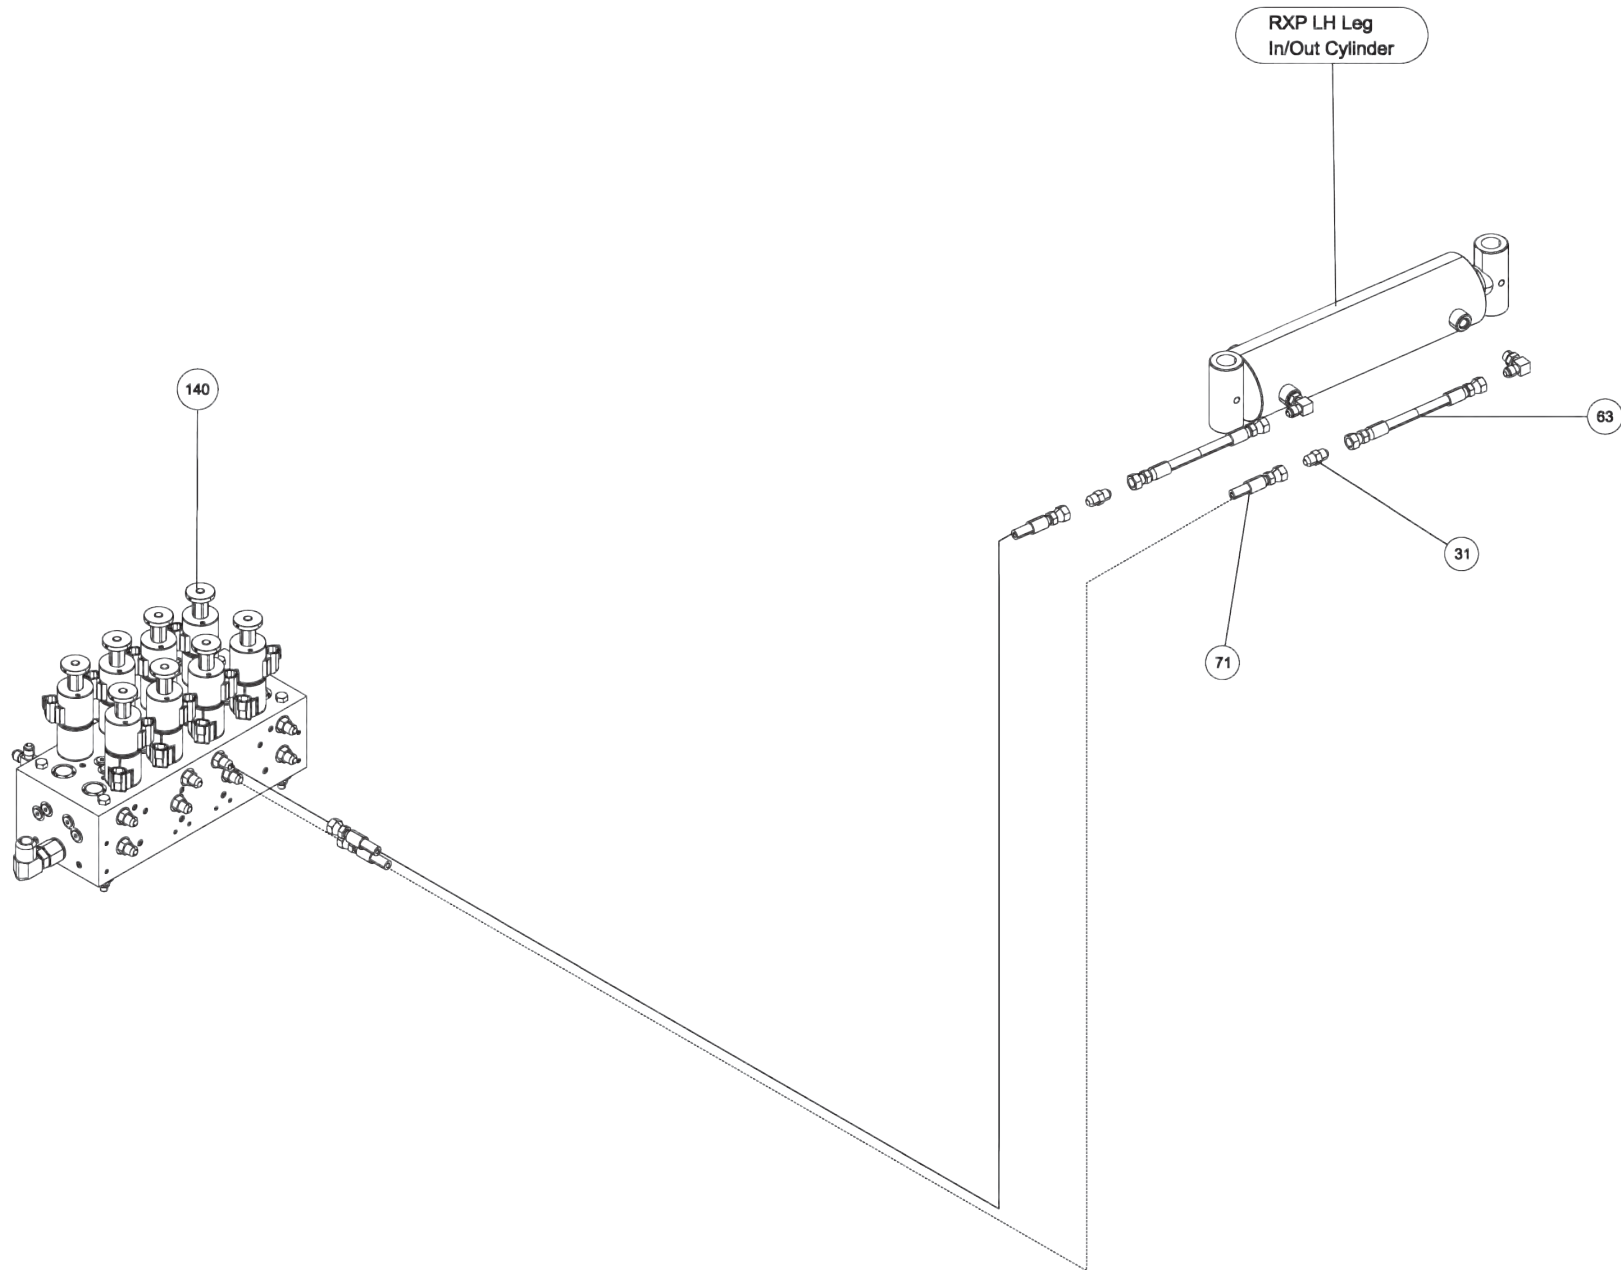

Section I - PARTS

09004043, BUA 1150 KNEE BOOM RXP (cont'd)

Section I - PARTS

09004043, BUA 1150 KNEE BOOM RXP (cont'd)

Section I - PARTS

09004043, BUA 1150 KNEE BOOM RXP (cont'd)

Section I - PARTS

09004043, BUA 1150 KNEE BOOM RXP (cont'd)