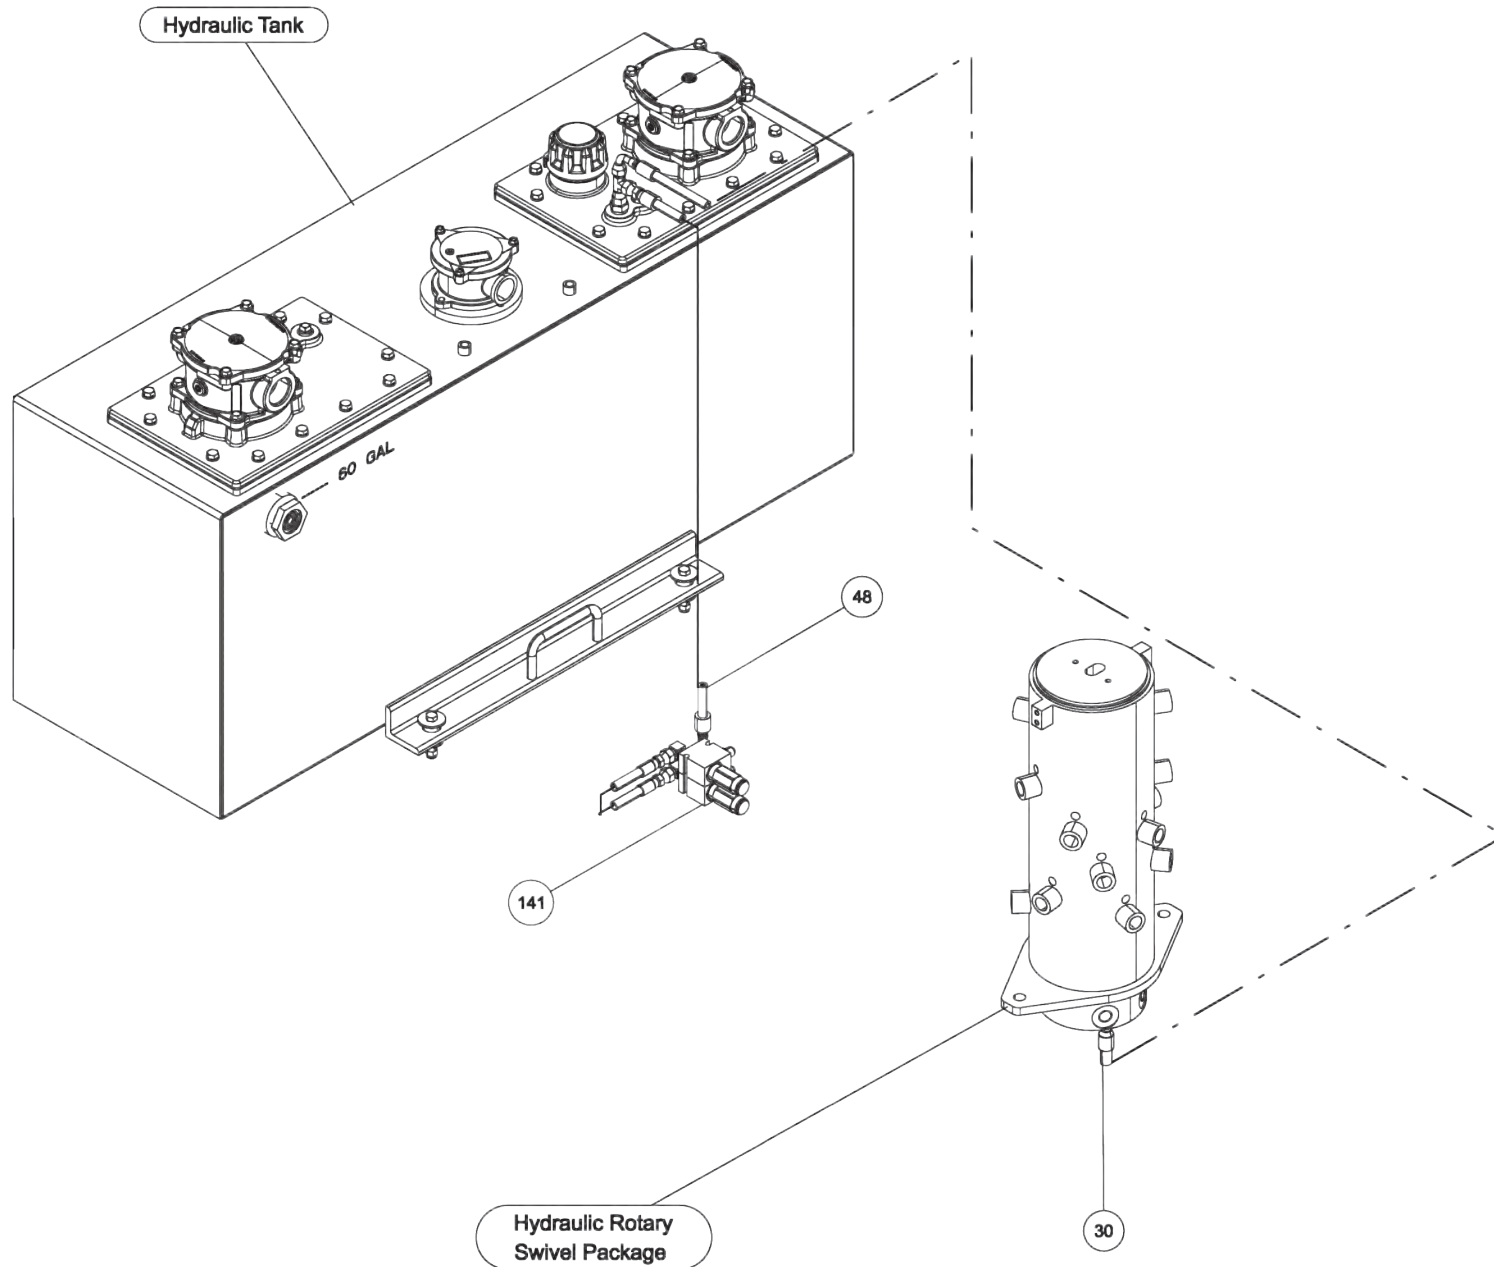

Section I - PARTS

09004043, BUA 1150 KNEE BOOM RXP (cont'd)

Section I - PARTS

09004043, BUA 1150 KNEE BOOM RXP (cont'd)

ITEM	PART NUMBER	DESCRIPTION	QTY
--	09004043	BUA 1150 KNEE BOOM RXP	
1	0300044	FITT, HYD CONN. 6MJ-8MB	3
2	03003419	HOSE, HYD 132" LG	1
3	03003420	HOSE, HYD 60" LG	1
4	03003421	HOSE, HYD 18" LG	5
5	03003424	HOSE, HYD 138"	1
6	03003425	HOSE, HYD 90" LG	4
7	03003426	HOSE, HYD 45" LG	6
8	0300364	CLAMP-HOSE,0.875"-2.75" 50"LBS	4
9	0300431	CONNECTOR, 16MJ-16MJ	2
10	0300434	FITTING, HOSE BARB, 2	1
11	03005247	HOSE, HYD 132" LG	1
12	0300558	HOSE, SUCTION 2"ID 100R4 (C4)	15
13	0300659	HOSE HYD, 45"	2
14	0300660	HOSE HYD, 120"	4
15	0300835	KNOB-BOOM (UP-DOWN)	1
16	0300837	KNOB-BOOM (IN-OUT)	1
17	0300865	FITTING, CONNECTOR 8MJ-8MJ	5
18	0301113	HOSE HYD, 82"	2
19	0301377	FITTING, TEE, 3/8" JIC	1
20	0301388	ELBOW, 8MJ-8MB90	1
21	0301422	FITTING, 6MJ-6MJ SMALL	5
22	0301470	FITTING, 90ELB 6MJ-8MB90	3
23	0301473	HOSE HYD, 18" LG	3
24	0301522	ADAPTER, 6MJ-6MB	3
25	03015903	HOSE, HYD 90" 8FJX-8M3K-8FJX90S	4
26	03015922	STAUFF CLAMP, 3/8 TWIN	4
27	03016142	TUBE, HYD ASSY SF TO O/R	4
28	0301620	FITTING, HYD. 6MJ - 6MB90	1
29	0301637	FITTING, FL - FLANGE	1
30	0301695	HOSE HYD, 91"	2
31	0301837	INLINE ORIFICE	4
32	0301909	RECEPTACLE BOOT	1
33	0301946	FITTING, BLKHD CONNECT	3
34	0301947	FITTING, 45 DEG ADAPTER	1
35	0301948	HD 7 WAY TRAILER CONNECT	1
36	0301961	BALL VALVE 2	1
37	0302056	HOSE HYD, 183"	5
38	0302205	GAUGE, FLUSH MNTG-6000 PSI	2
39	0302313	HOSE HYD, 25"	4
40	0302367	PIPE NIPPLE - 2 X 4	1
41	0302372	HOSE HYD, 240" LG	4
42	0302534	FITTING, 45 DEG ELBOW	2
43	0302604	HOSE HYD, 44"	2
44	0302632	HOSE HYD, 40"	8
45	0302695	ADAPTER, 6MJ-4MB	1
46	0302805	HOSE HYD, 10"	1
47	0302856	KNOB-TILT, 3/8-16 THREAD	1
48	0302881	HOSE HYD, 45"	1
49	0302926	HOSE HYD, 29" LONG	1
50	0303170	HOSE, HYD. 75"	1
51	0303339	HOSE HYD, 45" LG	1
52	0303340	HOSE HYD, 50" LG	1
53	0303379	KNOB, SWING CW - CCW	1