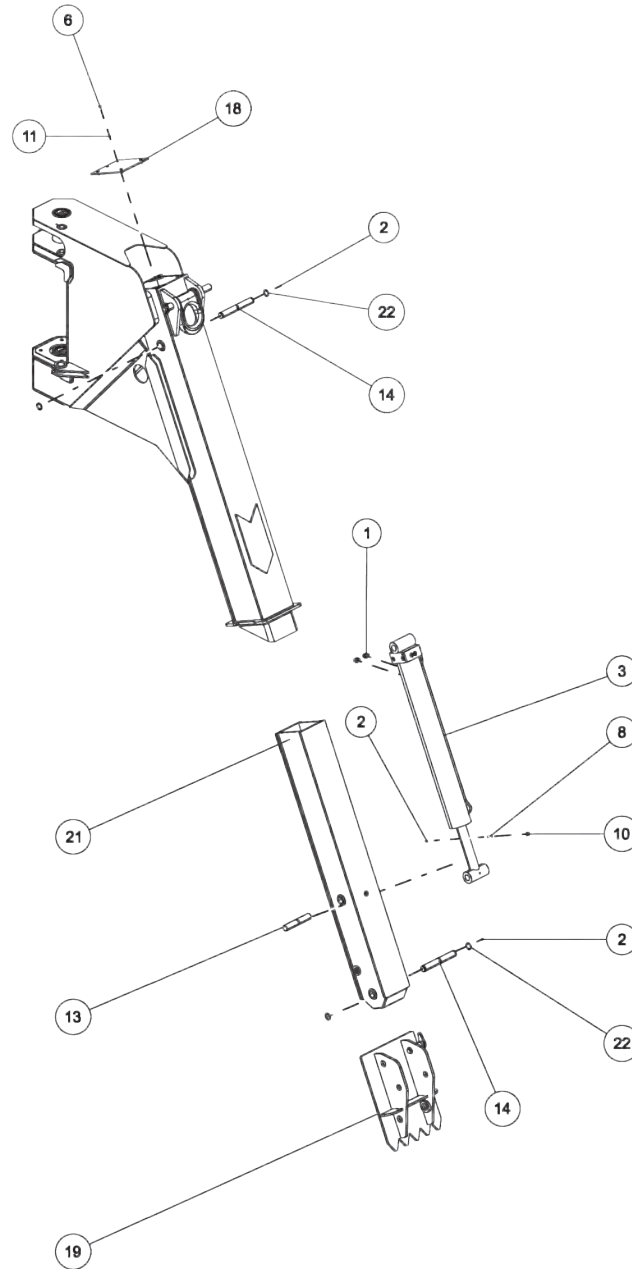

Section I - PARTS

24679013, RH LEG ASSEMBLY (USA) (cont'd)

Section I - PARTS

24679013, RH LEG ASSEMBLY (USA) (cont'd)

ITEM	PART NUMBER	DESCRIPTION	QTY
--	24679013	RH LEG ASSEMBLY (USA)	
1	0300044	FITT, HYD CONN. 6MJ-8MB	2
2	0300113	GREASE FITTING, 1/4-28 STR	3
3	03008128	CYLINDER, RXP LEG EXTEND	1
4	0301861	QUICK PIN,LINCH -B7932 PL 7/16	1
5	0400066	SCREW, 1/4-20X3/4 HHC GR5	4
6	0400079	SCREW, 1/4-20X3/4 FHS GR5	8
7	0400139	SET SCREW, 3/8-16X1-1/2 SOC	1
8	0400176	SCREW, 1/2-13X1 HHC GR5	2
9	0400392	NUT, 3/8-16 LOK	1
10	0400452	LKWASHER, 1/4	4
11	0400491	LKWASHER, 1/2	2
12	0713129	SHAFT, UPPER SPADE	1
13	0713510	PIN, CYL SIDEWNR	2
14	0717797	PAD, THRUST SIDEWINDER LEG	2
15	0719585	D-RING, TOWING	1
16	0803923	PIN WLDT - D RING	1
17	22907002	PLATE - TUBE END	1
18	22909010	FOOT ASSEMBLY (RH) -SIDEWINDER	1
19	24678002	OUTER LEG WELDMENT RH	1
20	24678004	INNER LEG WELDMENT	1
21	9056125	1.25 NOM HVY DUTY RET RING EXT	4
22	930020001	SPACER PLATE STIFFLEG SU	1