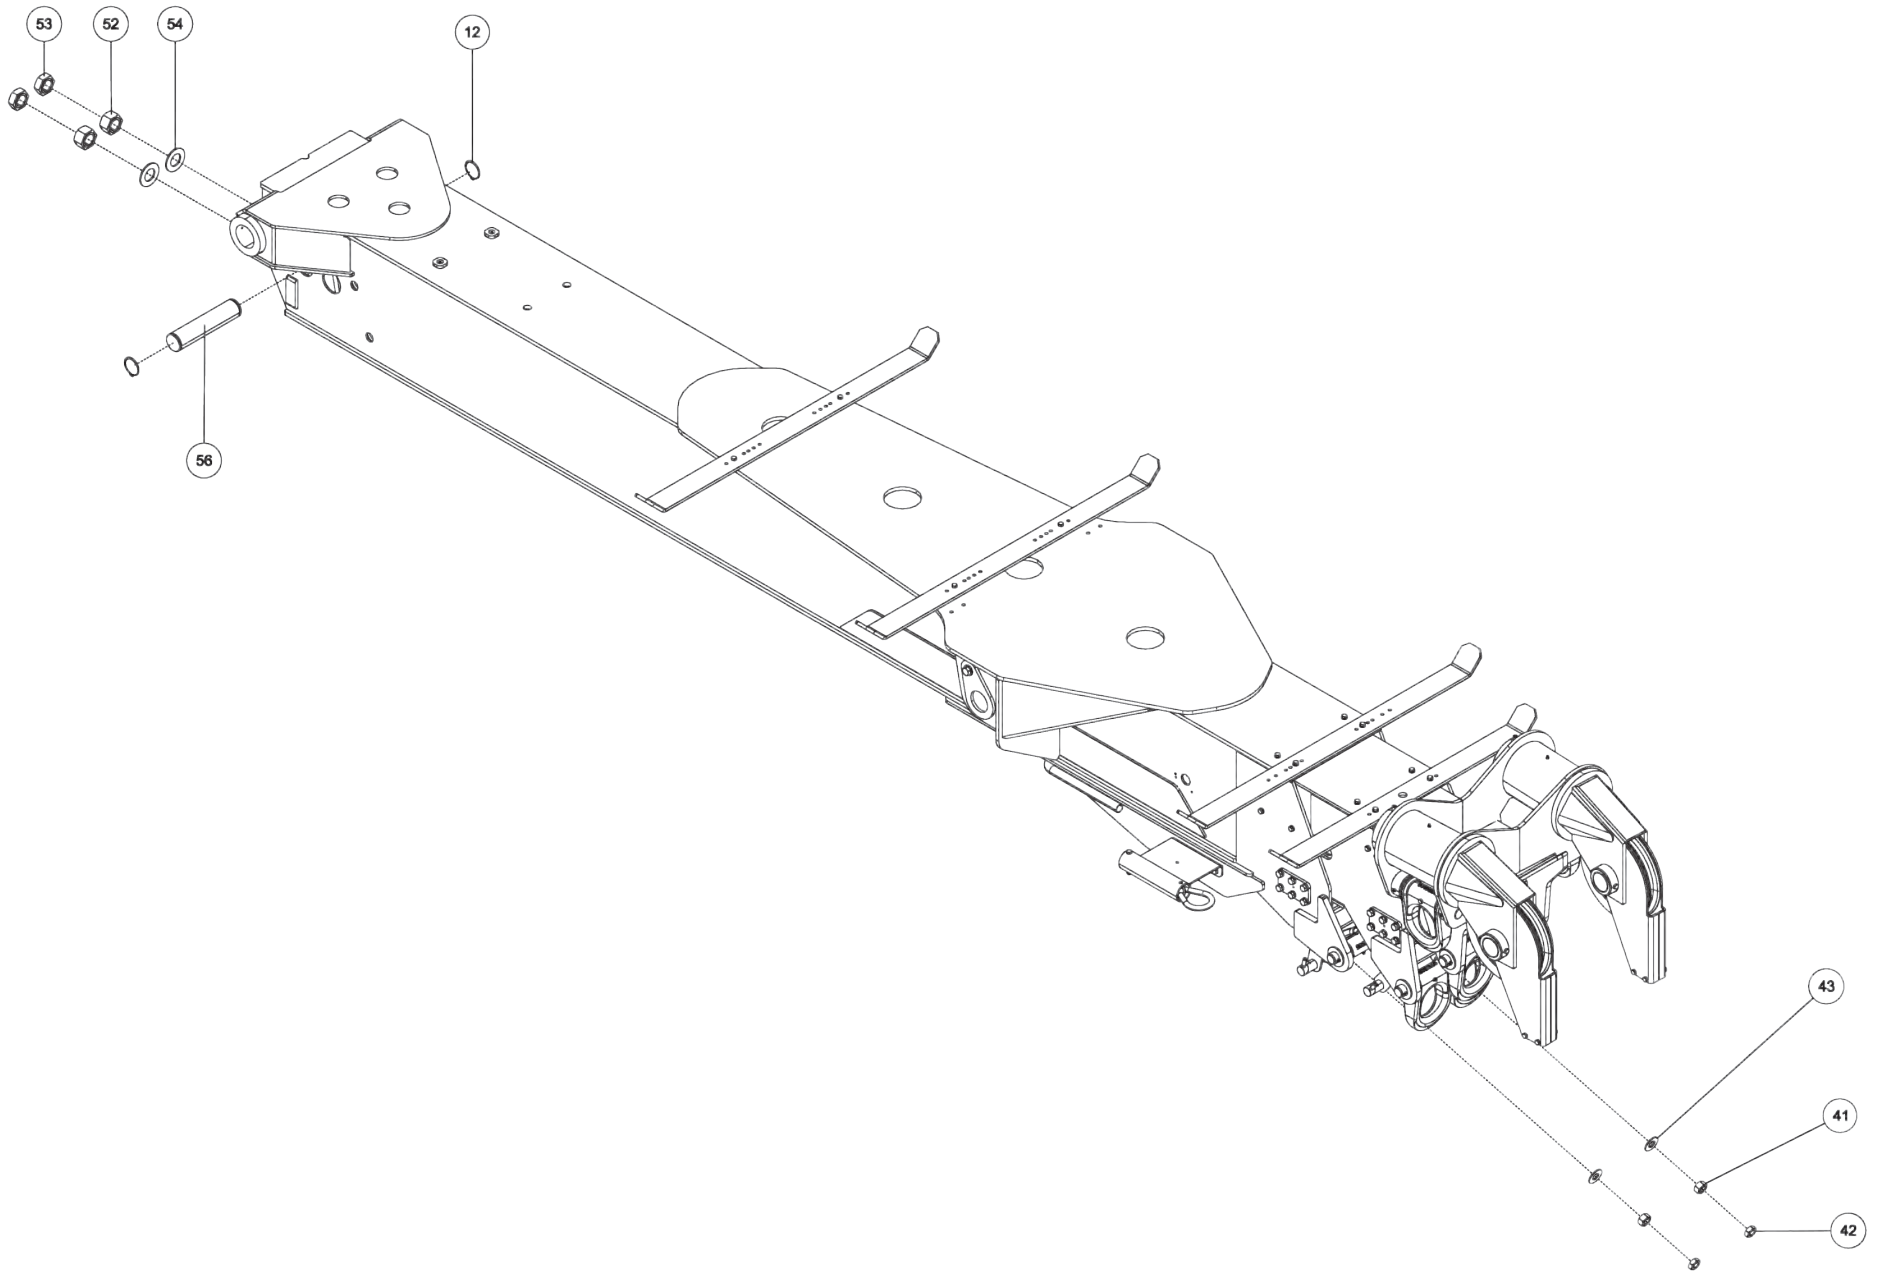

Section I - PARTS

0911449, 1150 BOOM ASSEMBLY (cont'd)

Section I - PARTS

0911449, 1150 BOOM ASSEMBLY (cont'd)

ITEM	PART NUMBER	DESCRIPTION	QTY
--	0911449	1150 BOOM ASSEMBLY	
1	0300110	SNAP RING, 1" 5100-100	2
2	0300113	GREASE FITTING, 1/4-28 STR	16
3	03004324	INNER BOOM SLIDE PAD	4
4	0300659	HOSE HYD, 45"	2
5	0301388	ELBOW, 8MJ-8MB90	2
6	0301397	GREASE FITTING, 1/4-28 90	2
7	0301895	GREASE FITTING, 1/8 STR PTF	6
8	0301923	SLIDE PAD-BOOM-BOTTOM	2
9	0301924	SLIDE PAD-BOOM-SIDE	4
10	0303441	SHEAVE-10" DIA X 1.5 BORE	2
11	0303892	SLIDE PAD-BOOM-SIDE	8
12	0305023	SNAP RING 5100-0225PP	2
13	0306825	SLIDE PAD - 3/4 X 1 X 4	4
14	0307234	PAD - SLIDE	2
15	0311664	CYLINDER	1
16	0311665	CABLE, RETRACT 3 STAGE 1150	2
17	0312379	CABLE-EXTEND 3STG 1150	2
18	0400066	SCREW, 1/4-20X3/4 HHC GR5	4
19	0400107	SCREW, 5/16-18X2-1/2 HHC GR5	2
20	0400121	SCREW, 3/8-16X3/4 HHC GR5	12
21	0400122	SCREW, 3/8-16X1-1/4 HHC GR5	4
22	0400126	SCREW, 3/8-16X1 HHC GR5	8
23	0400132	SCREW, 3/8-16X1-1/2 HHC GR5	4
24	0400133	SCREW, 3/8-16X3 HHC GR5	2
25	0400141	SCREW, 3/8-16X7/8 HHC GR5	8
26	0400157	SCREW, 3/8-16X1-3/4 HHC GR5	2
27	0400177	SCREW, 1/2-13X1-1/4 HHC GR5	8
28	0400186	SCREW, 1/2-13X3-1/2 HHC GR5	2
29	0400223	SCREW, 3/8-16X3/4 SHC	1
30	0400248	SCREW, 5/8-11X1 HHC GR8	4
31	0400262	SCREW, 5/8-11X2-1/2 HHC GR8	2
32	0400264	SCREW, 5/8-11X2-1/4 HHC GR5	4
33	0400349	SCREW, 3/8-16X3/4 FHS BO	18
34	0400392	NUT, 3/8-16 LOK	6
35	0400398	NUT, 3/8-16 LOK JAM	2
36	0400408	NUT, 1/2-13 LOK	6
37	0400421	NUT, 5/8-11 LOK	4
38	0400426	NUT, 5/8-11 LOK GR8	2
39	0400451	WASHER, 1/4	4
40	0400452	LKWASHER, 1/4	4
41	0400471	NUT, 7/8-14 HEX GR8	2

ITEM	PART NUMBER	DESCRIPTION	QTY
42	0400472	NUT, 7/8-14 JAM GR8	2
43	0400473	WASHER, 7/8 PL GR8	2
44	0400482	LKWASHER, 3/8	32
45	0400483	LKWASHER, 3/8 CET	5
46	0400491	LKWASHER, 1/2	28
47	0400501	WASHER, 1-1/4 SAE PL	6
48	0400503	WASHER, 5/8 GR8	2
49	0400508	LKWASHER, 5/8	8
50	0400564	PIN, 3/8X1-3/4 SPR	6
51	0400776	NUT, 5/16-18 JAM LOK	2
52	0400930	NUT, 1-1/2X12 HEX GR8	2
53	0400931	NUT, 1-1/2X12 HEX JAM GR8	2
54	0400935	WASHER, 1-1/12 SAE	2
55	0703734	SHIM, SIDE PLATE OUTER BOOM	18
56	0703740	SHAFT, EXTEND CYL	1
57	0706042	WING, CABLE LONG 1040&1040B	3
58	0706043	WING, CABLE MED 1040&1040B	1
59	0710638	PIN, D-RING	2
60	0717262	SHIM - SLIDE PAD	12
61	0718466	PLATE - SLIDE PAD SUPPORT	4
62	0719585	D-RING, TOWING	8
63	0722325	PIN - D-RING	2
64	0725173	PIN DRING	1
65	0725175	ROD EXTEND SHEAVE SPACER	2
66	0725176	SPACER TOP	4
67	0725177	PIN RETRACT CABLE	2
68	0726100	PLATE	2
69	0806752	SHAFT-RETRACT SHEAVE WLDT	4
70	0806922	LIFT CYL PIVOT ROD END WLDT	2
71	0807844	CABLE TIEBACK WELDMENT	2
72	0810167	OUTER BOOM WLDT 1150	1
73	0810168	SECOND STAGE BOOM WLDT 1150	1
74	0810169	THIRD STAGE BOOM WLDT 1150	1
75	0810170	EXT SHEAVE BRACKET WLDT	1
76	0810171	EXT SHEAVE SHAFT WLDT	1
77	0906537	SWIVEL - BOOM ASSEMBLY	2
78	0908118	SHEAVE ASSY 5" DIA	4
79	9041402	1/2 NC X 1 1/4 HHCS PLT GR8	24
80	9043950	5/8 NC X 1 1/2 HHCS PL GR 8	4
81	9048800	5/8 WELDLESS CHAIN LINK	2
82	945030007	CABLE TIE BACK SPRING-1	2
83	GA0215	PIN-"D" RING	1