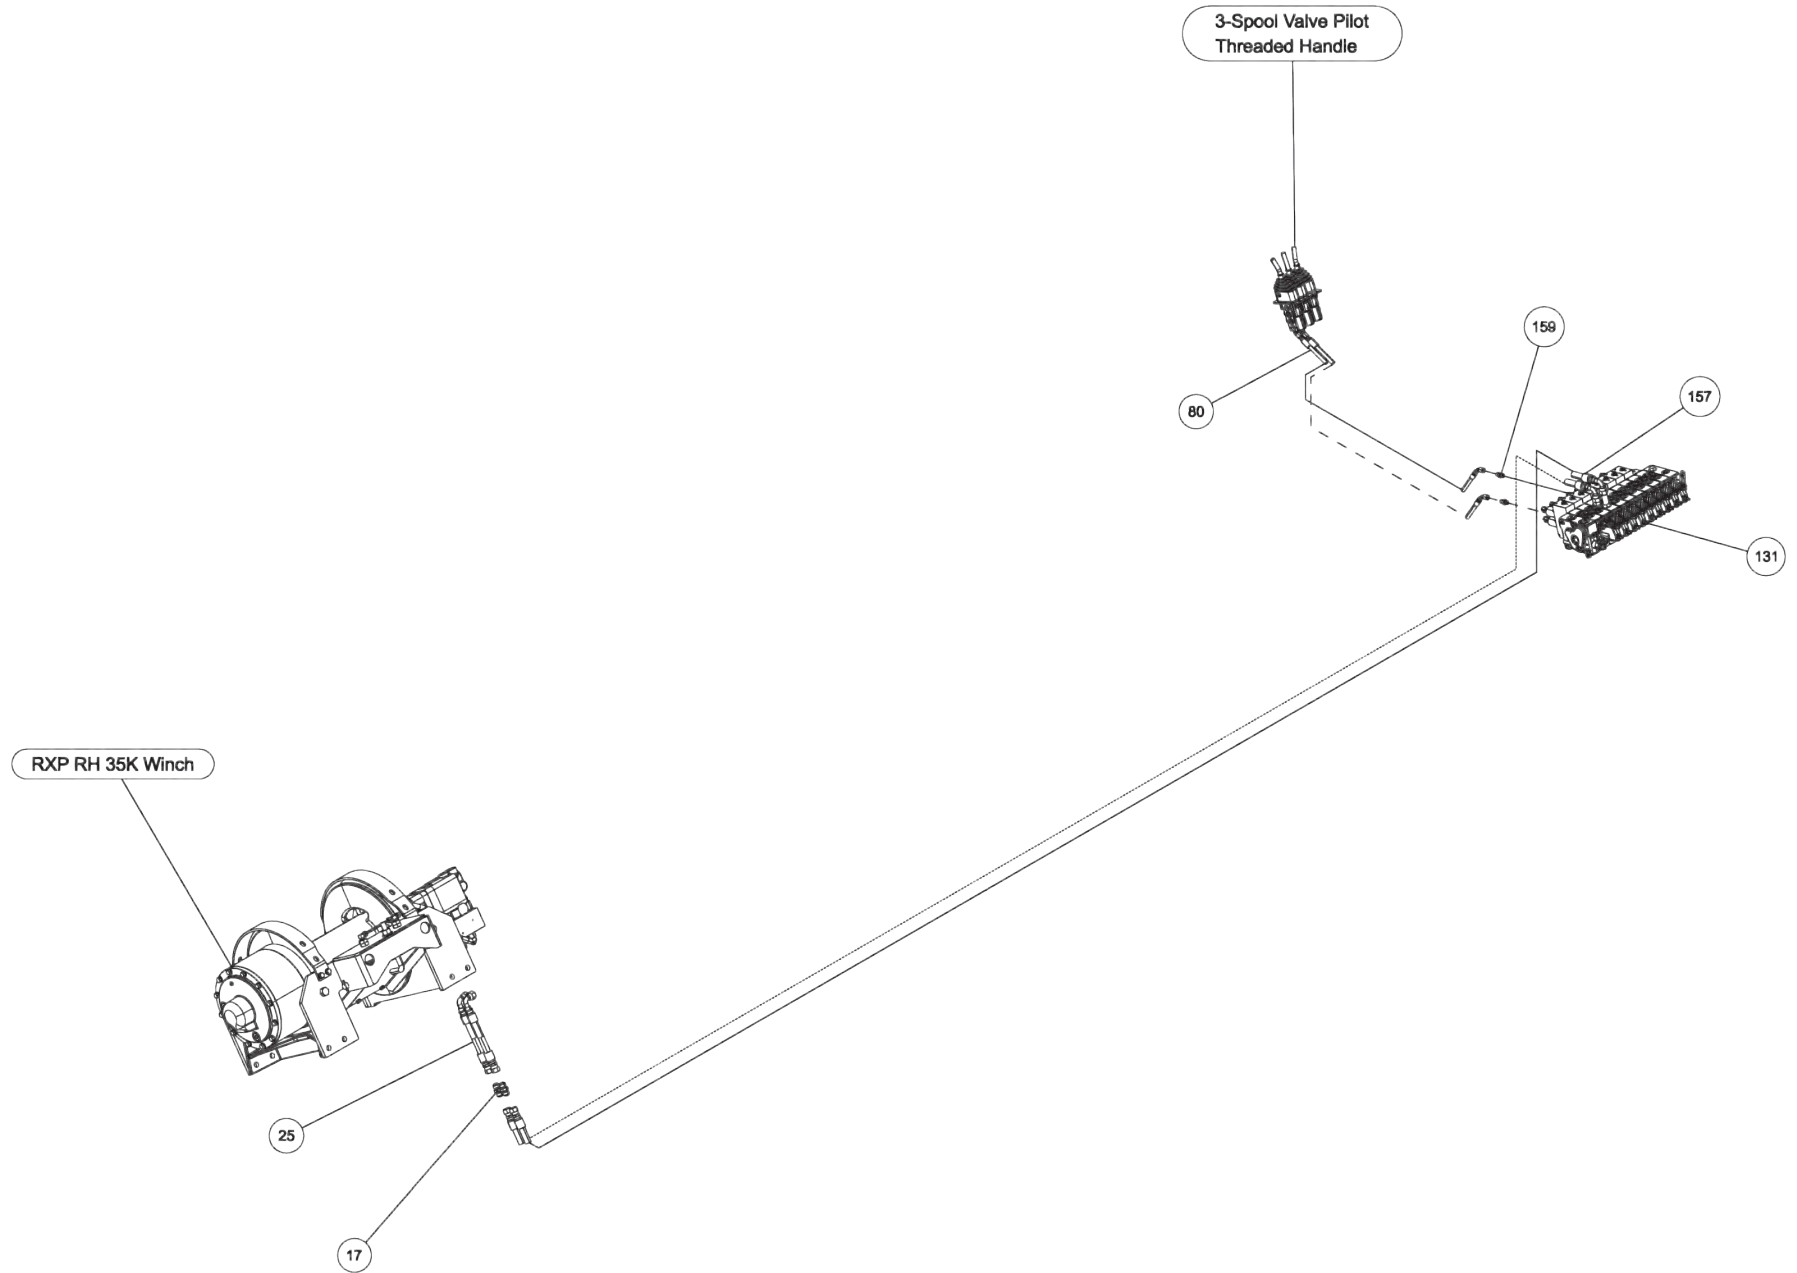

Section I - PARTS

09004043, BUA 1150 KNEE BOOM RXP (cont'd)