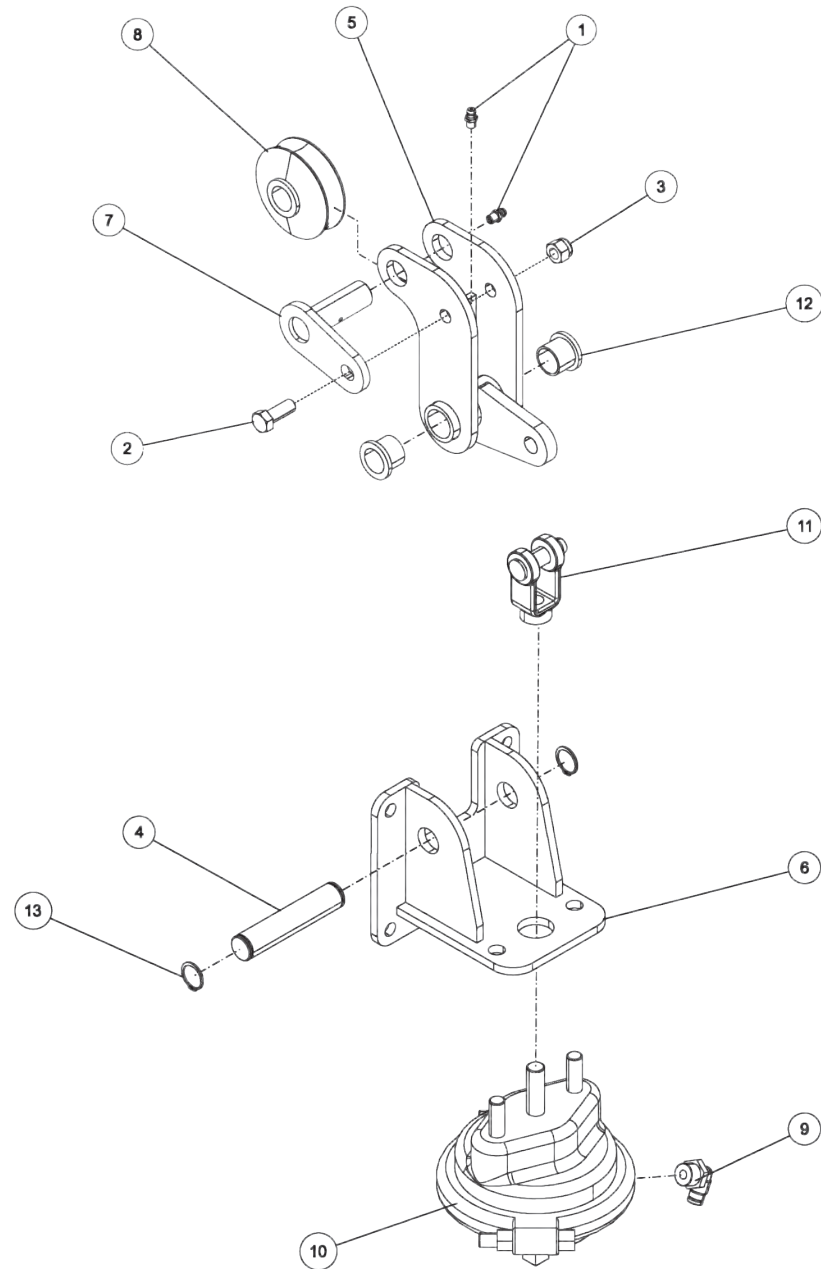

Section I - PARTS

0908063, TENSIONER ASSEMBLY

Section I - PARTS

0908063, TENSIONER ASSEMBLY (cont'd)

ITEM	PART NUMBER	DESCRIPTION	QTY
--	0908063	TENSIONER ASSEMBLY	
1	0300113	GREASE FITTING, 1/4-28 STR	2
2	0400126	SCREW, 3/8-16X1 HHC GR5	1
3	0400392	NUT, 3/8-16 LOK	1
4	0717832	PIN, TENSIONER PIVOT	1
5	0806740	TENSIONER ARM WLDT	1
6	0806741	TENSIONER MOUNTING BRACKET	1
7	0806742	PIN - TENSIONER ROLLER	1
8	0908064	TENSIONER ROLLER	1
9	9012553	BRASS ELBOW LEGRIS 3109-	1
10	9018141	DIAPHRAM CYL. KN36090	1
11	9048450	YOKE-GREEN BAY B-371 1/	1
12	9053524	BEARING BR. FLG.752 X .879x.75	2
13	HD0160	SNAP RING, 3/4 EXTERNAL	2