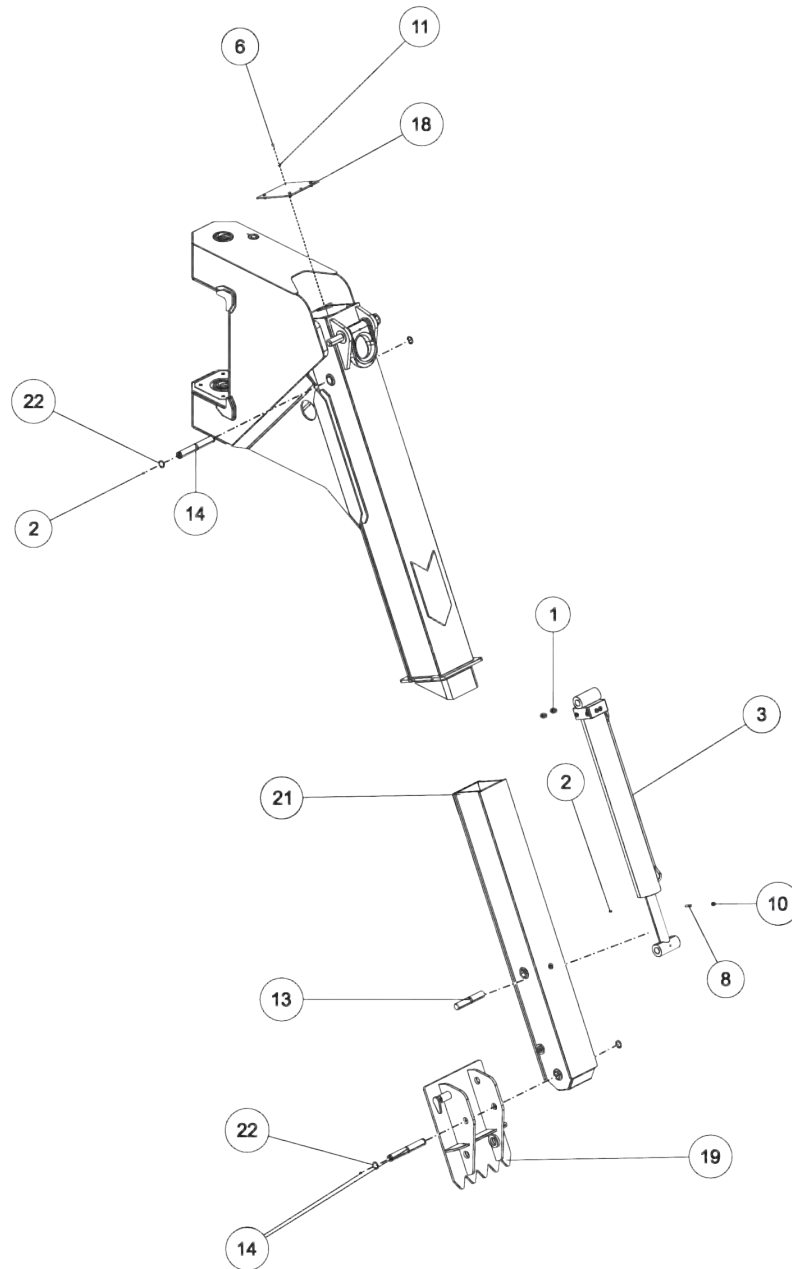

Section I - PARTS

24679012, LH LEG ASSEMBLY (USA) (cont'd)

Section I - PARTS

24679012, LH LEG ASSEMBLY (USA) (cont'd)

ITEM	PART NUMBER	DESCRIPTION	QTY
--	24679012	LH LEG ASSEMBLY (USA)	
1	0300044	FITT, HYD CONN. 6MJ-8MB	2
2	0300113	GREASE FITTING, 1/4-28 STR	3
3	03008128	CYLINDER, RXP LEG EXTEND	1
4	03010029	BUSHING, AL BZ 3.0X2.5X1.9	4
5	0301861	QUICK PIN,LINCH -B7932 PL 7/16	1
6	0400066	SCREW, 1/4-20X3/4 HHC GR5	4
7	0400079	SCREW, 1/4-20X3/4 FHS GR5	8
8	0400139	SET SCREW, 3/8-16X1-1/2 SOC	1
9	0400176	SCREW, 1/2-13X1 HHC GR5	2
10	0400392	NUT, 3/8-16 LOK	1
11	0400452	LKWASHER, 1/4	4
12	0400491	LKWASHER, 1/2	2
13	0713129	SHAFT, UPPER SPADE	1
14	0713510	PIN, CYL SIDEWINDR	2
15	0717797	PAD, THRUST SIDEWINDER LEG	2
16	0719585	D-RING, TOWING	1
17	0803923	PIN WLDT - D RING	1
18	22907002	PLATE - TUBE END	1
19	22909009	FOOT ASSEMBLY (LH) -SIDEWINDER	1
20	24678001	OUTER LEG WELDMENT LH	1
21	24678004	INNER LEG WELDMENT	1
22	9056125	1.25 NOM HVY DUTY RET RING EXT	4
23	930020001	SPACER PLATE STIFFLEG SU	1