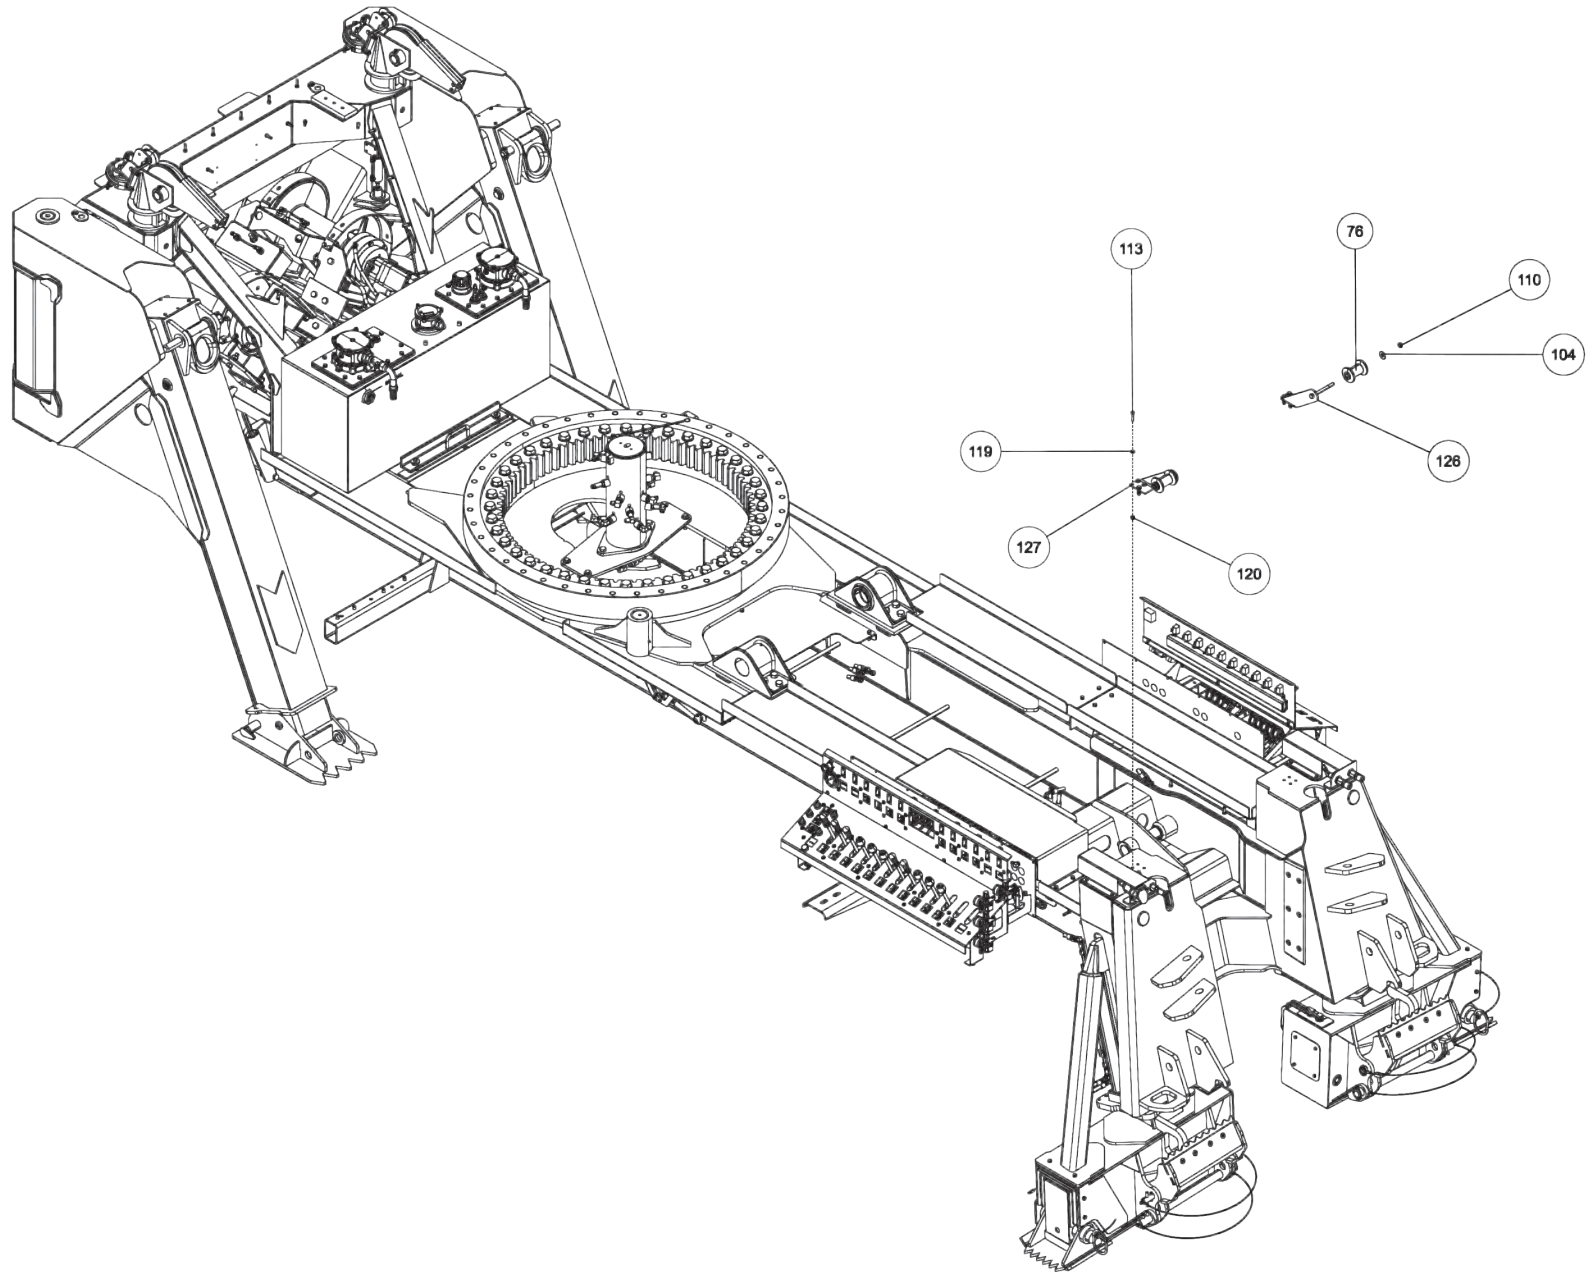

Section I - PARTS

09004043, BUA 1150 KNEE BOOM RXP (cont'd)