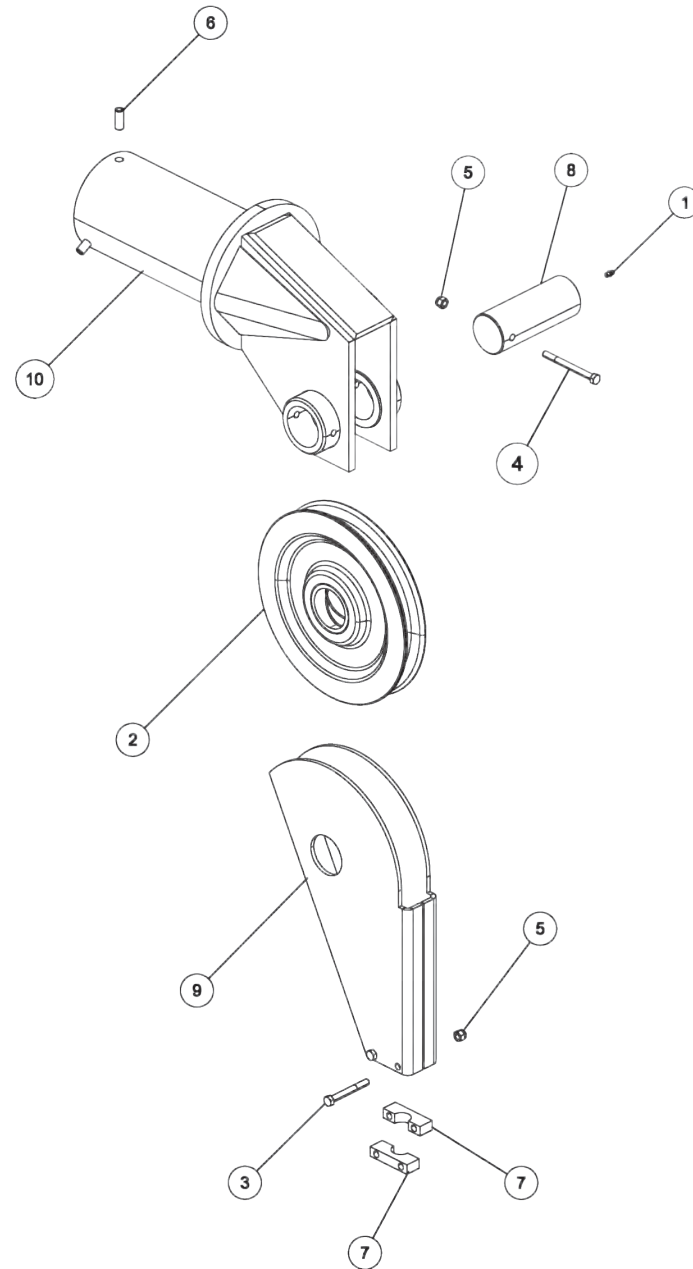

Section I - PARTS

0906537, SWIVEL - BOOM ASSEMBLY

Section I - PARTS

0906537, SWIVEL - BOOM ASSEMBLY (cont'd)

ITEM	PART NUMBER	DESCRIPTION	QTY
--	0906537	SWIVEL - BOOM ASSEMBLY	
1	0300113	GREASE FITTING, 1/4-28 STR	1
2	0300311	SHEAVE, 12-10-1BB 10	1
3	0400133	SCREW, 3/8-16X3 HHC GR5	2
4	0400140	SCREW, 3/8-16X4 HHC GR5	1
5	0400392	NUT, 3/8-16 LOK	3
6	0400557	PIN, 1/2X1-1/4 SPR	3
7	0700511	GUIDE, BOTTOM CABLE	2
8	0700563	SHAFT, SHEAVE	1
9	0802027	GUIDE-CABLE WELDMENT	1
10	0804451	BOOM END SWIVEL WLDT	1