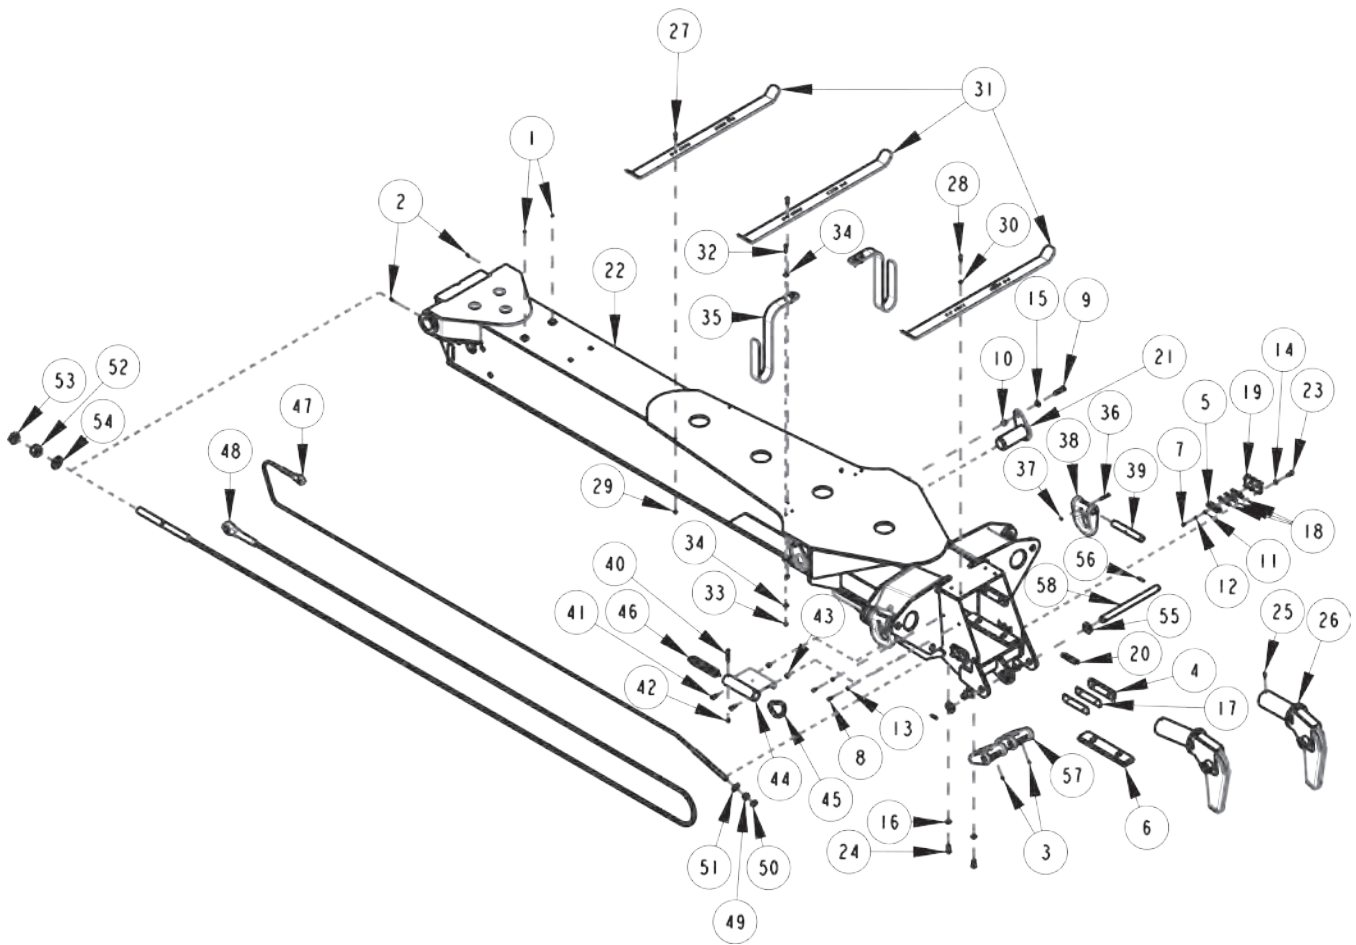

Section I - PARTS

3 - STAGE BOOM ASSEMBLY - OUTER STAGE

ITEM	PART NUMBER	DESCRIPTION	QTY
--	0911449	1150 BOOM ASSEMBLY	--
1	0300113	GREASE FITTING, 1/4-28 STR	10
2	0301397	GREASE FITTING, 1/4-28 90	2
3	0301895	GREASE FITTING, 1/8 STR PTF	6
4	0301924	SLIDE PAD-BOOM-SIDE	2
5	0306825	SLIDE PAD - 3/4 x 1 x 4	4
6	0307234	PAD - SLIDE	2
7	0400066	SCREW, 1/4-20X3/4 HHC GR5	4
8	0400121	SCREW, 3/8-16X3/4 HHC GR5	8
9	0400262	SCREW, 5/8-11X2-1/2 HHC GR8	2
10	0400426	NUT, 5/8-11 LOCK GR8	2
11	0400451	WASHER, 1/4	4
12	0400452	LOCKWASHER 1/4	4
13	0400482	LOCKWASHER 3/8	12
14	0400491	LOCKWASHER 1/2	26
15	0400503	WASHER, 5/8 GR8	2
16	0400508	LOCKWASHER 5/8	8
17	0703734	SHIM, SIDE PLATE OUTER BOOM	18
18	0717262	SHIM - SLIDE PAD	12
19	0718466	PLATE - SLIDE PAD SUPPORT	4
20	0725176	SPACER TOP	2
21	0806922	LIFT CYL PIVOT ROD END WELDMENT	2
22	31548003	OUTER BOOM WLMT 1150 LAF	1
23	9041402	1/2 NC X 1 1/4 HHCS PLT GR8	24
24	9043950	5/8 NC X 1 1/2 HHCS PL GR 8	4
--	0906536	KIT-BOOM SWIVEL	--
25	0400554	PIN, 3/8X1 SPR	6
26	0906537	SWIVEL - BOOM ASSEMBLY	2
--	0908443	WING-WINCH CABLE SUPPORT	--
27	0400132	SCREW, 3/8-16X1-1/2 HHC GR5	4
28	0400141	SCREW, 3/8-16X7/8 HHC GR5	4
29	0400392	NUT, 3/8-16 LOCK	4
30	0400482	LOCKWASHER 3/8	4
31	0706042	WING, CABLE LONG 1040&1040B	3
--	0910060	KIT, CABLE WING LOOP	--
32	0400157	SCREW, 3/8-16X1-3/4 HHC GR5	4
33	0400392	NUT, 3/8-16 LOK	4
34	0400480	WASHER, 3/8	8
35	0719768	CABLE GUIDE	2
--	0910707	SIDE D-RING PARTS 1060S/1075S	--
36	0400107	SCREW, 5/16-18X2-1/2 HHC GR5	2
37	0400776	NUT, 5/16-18 JAM LOK	2
38	0719585	D-RING, TOWING	2
39	0722325	PIN - D-RING	2

Section I - PARTS

3 - STAGE BOOM ASSEMBLY - OUTER STAGE (Cont'd)