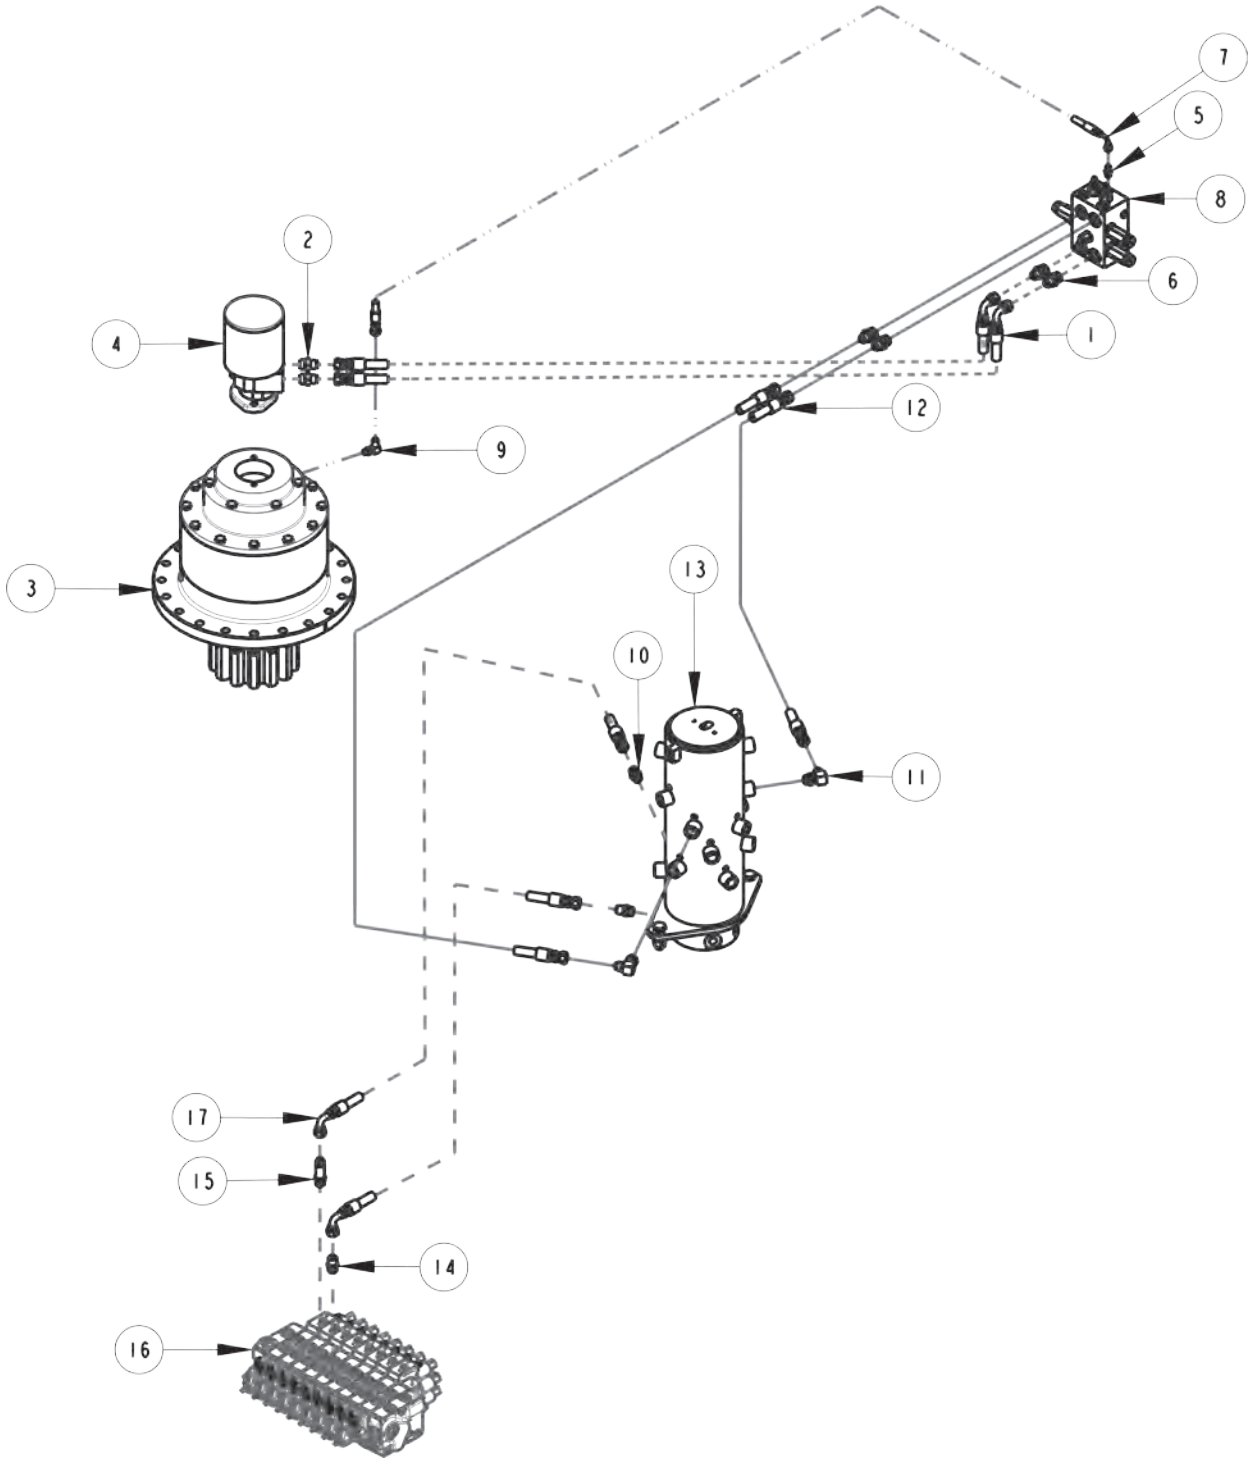

Section I - PARTS

3 - STAGE BOOM ASSEMBLY - OUTER STAGE (Cont'd)

ITEM	PART NUMBER	DESCRIPTION	QTY
--	0910793	KIT-WINCH CABLE STOW	--
40	0400133	SCREW, 3/8-16X3 HHC GR5	2
41	0400177	SCREW, 1/2-13X1-1/4 HHC GR5	4
42	0400392	NUT, 3/8-16 LOK	2
43	0400408	NUT, 1/2-13 LOK	4
44	0807844	CABLE TIEBACK WELDMENT	2
45	9048800	5/8 WELDLESS CHAIN LINK	2
46	945030007	CABLE TIE BACK SPRING-1	2
--	0911450	EXTEND SYSTEM	--
47	0311665	CABLE, RETRACT 3-STAGE 1150	2
48	0312379	CABLE - EXTEND 3-STAGE 1150	2
49	0400471	7/8-14 UNF HEX NUT GR 8	2
50	0400472	7/8-14 UNF HEX NUT JAM GR 8	2
51	0400473	7/8 FLATWASHER GR 8	2
52	0400930	1-1/2X12 NEX NUT GR 8	2
53	0400931	1-1/2X12 HEX JAM NUT GR 8	2
54	0400935	WASHER, 1-1/2 SAE GR 8	2
--	0911452	DRING KIT	--
55	0400501	WASHER, 1-1/4 SAE PL	2
56	0400564	PIN, 3/8X1-3/4 SPR	2
57	0719585	D-RING, TOWING	2
58	0725173	PIN, D-RING	1

Section I - PARTS

SWING DRIVE HYDRAULICS